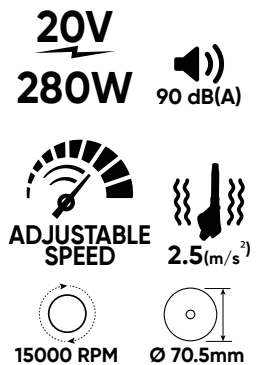

PVP: ~~**343,00 €**~~

PVP: **295,00 €**

PVP: ~~**481,00 €**~~

PVP: **425,00 €**

SOPRADOR DE FOLHAS

60030

PVP: **118,00€** SOPRADOR DE FOLHAS

2.55	0	1	28