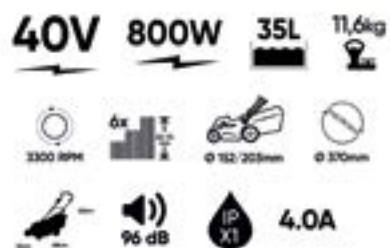

PROMO-60045A

60045 CORTA-RELVA SEM FIO

x2 60013 4.0 Ah BATERIA DE LITIO

60016 CARREGADOR 20V - 4A

PVP: ~~507,00 €~~

PVP: **467,00 €**

52598

ROBÔ CORTA-RELVA