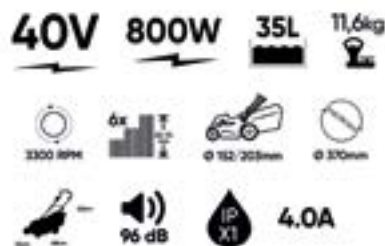

TOSAERBA

60045

PVP: **298,00€** TOSAERBA A BATTERIA

13.4	0	1	8

PROMO-60045A

60045 TOSAERBA A BATTERIA

x2 60013 BATTERIA AGLI IONI DI LITIO DA 4.0 Ah

60016 CARICABATTERIE 20V - 4A

PVP: ~~507,00 €~~

PVP: **467,00 €**

52598

TOSAERBA ROBOT

PVP: **1,080,00 €**

2.55	0	1	28