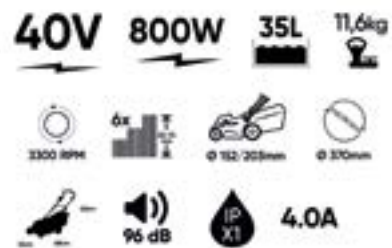

PROMO-60045A

60045 CORTACESPED DE BATERÍA

x2 60013 BATERÍA LI-ION 4.0Ah

60016 CARGADOR 20V - 4A

PVP: ~~507,00 €~~

PVP: **467,00 €**