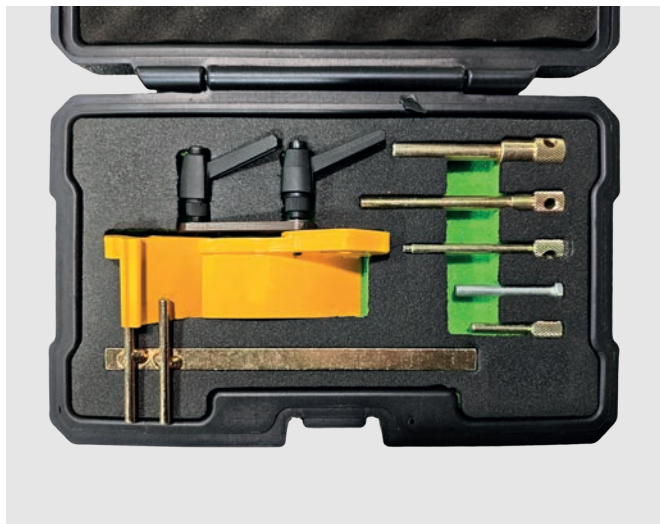

54477 62,00€

1.30 - 10 320

SET DE DISTRIBUȚIE PE OPEL/CHEVROLET SUZUKI 1.9 & 2.5 DTI - CDTI (DIESEL)

MĂRCI

CHRYSLER: CHEROKEE (1984-1995), WRANGLER (1988-1995)
DACIA: LOGAN MCV (2013-), LOGAN (2004-2013), LOGAN (2013-), SANDERO (2008-2013), SANDERO (2013-)
MITSUBISHI: CARISMA (2001-2005), SPACE STAR (2000-2006)
OPEL: ARENA (1997-2001), MOVANO A (1998-2010), VIVARO (2001-2007)
RENAULT: CLIO II (1998-2013), CLIO III (2005-2015), CLIO IV (2012-2020), ESPACE (2002-2015), GRAND ESPACE IV (2002-2015), GRAND MODUS II (2004-2013), KANGOO (1998-2009), MASTER II (1998-2010), MEGANE (1999-2003), MODUS (2004-2013), SAFRANE (1992-2001), SCENIC (1999-2003), SYMBOL (2001-2008), THALIA (2001-2008), TRAFIC (1997-2000), TWINGO II (2007-2014), TWINGO (1993-2007), WIND (2010-2013)

INSTRUMENTE OEM

KM-603
KM-6031
KM-966

CODURILE DE MOTOR

D4F 700	D4F 722	D4F 764	D7F C701	D7F 744	E7 J 635	F8Q 736	F9Q 734
D4F 702	D4F 728	D4F 770	D7F 702	D7F 746	E7 J 780	F8Q 744	F9Q 744
D4F 704	D4F 730	D4F 772	D7F 704	D7F 764	F8Q 622	F8Q 770	F9Q 770
D4F 706	D4F 732	D4Ft 780	D7F 708	D7F 766	F8Q 630	F8Q 780	K7 J 710
D4F 708	D4F 734	D4Ft 782	D7F 710	D7F 800	F8Q 632	F8Q 782	
D4F 712	D4F 740	D4Ft784	D7F 720	D7F706	F8Q 720	F8Q 790	
D4F 714	D4F 742	D4Ft786	D7F 722	E7 J 626	F8Q 722	F9Q 710	
D4F 716	D4F 744	D7F B700	D7F 726	E7 J 634	F8Q 731	F9Q 730	

53706 98,00€

1.95 - 5 165