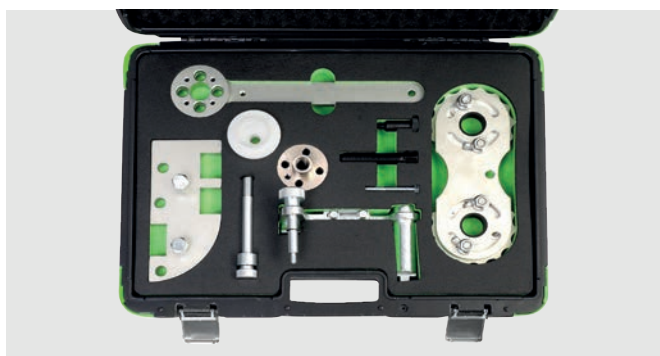

INSTRUMENTE OEM

303-1219	999-7257	999-7272
303-1225	999-7261	
303-1226	999-7263	
303-1233	999-7264	

CODURILE DE MOTOR

B6304T2
B6304T4
B6324S
B6324S5

54467 184,00€

 7.50  -  2  48

SET DISTRIBUȚIE PE VOLVO 1.5/2.0 (BENZINĂ)