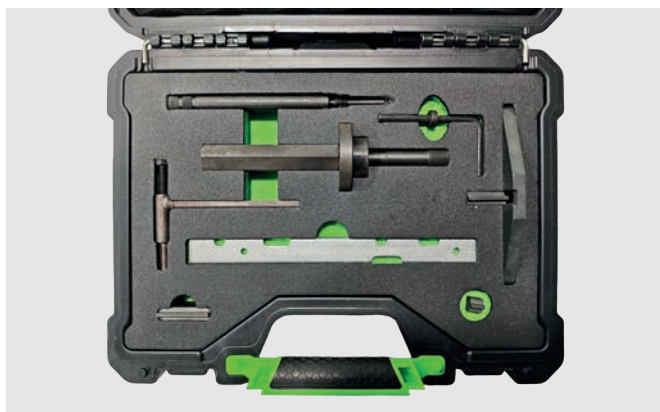

INSTRUMENTE OEM

EN-52137	0153ZY	3031277
KM-6349	0178D	303-732
MOT. 1430	0187B	4507 TA
MOT 1430	0188K	4507 TB
MOT 1436	0189B	4527 TS2
M10 X 70MM	0189K	4533 TAD
0123-RZ	0194A	49 JE02 018
0132AB	0194B	49 JE02 021
0132AJ1	09919 58120	5711 TD
0132AK	1 870 900 100	607589011500
0132Q	10MM PIN	7014 TN
0132QY	11 9 790	77440010400
0132QZ	132Z	8MM DRILL BIT
0132R	1.860.617.000	8MM PIN
0153AA	21 263	9767 27
0153AB	21-260	99360608
0153AK	3MM PIN	999 7122
0153G	303 735	999 7169

53295 81,00€

2.10 - 5 120

SET DISTRIBUȚIE PE LANȚ FORD 1,8TDDI, TDCI