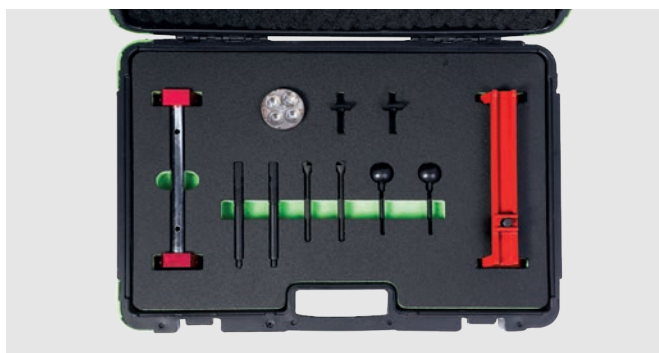

CODURILE DE MOTOR

N20B16A
N20B20
N20B20A
N20B20B
N26B20
N26B20A

54444 141,00€

2.20 - 2 48

SET DISTRIBUȚIE PE BENZINĂ BMW M3 -S54