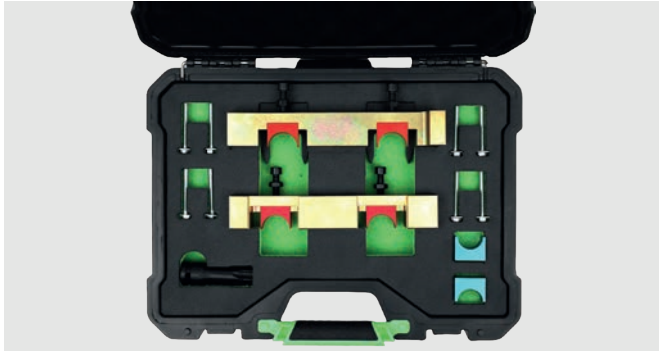

54417 161,00€

6.80 - 2 84

SET DE DISTRIBUȚIE PE MERCEDES M133, M270, M274

MĂRCI

MERCEDES-BENZ: A-CLASS 176 1.6/2.0 2012-ON, B-CLASS 242/246 1.6/2.0 2012-ON, C-CLASS COUPÉ 1.6/2.0 2011-ON, C-CLASS 204 1.6/2.0 2011-ON, CLA 117 1.6/2.0 2012-ON, E-CLASS 212 1.6/2.0 2011-ON