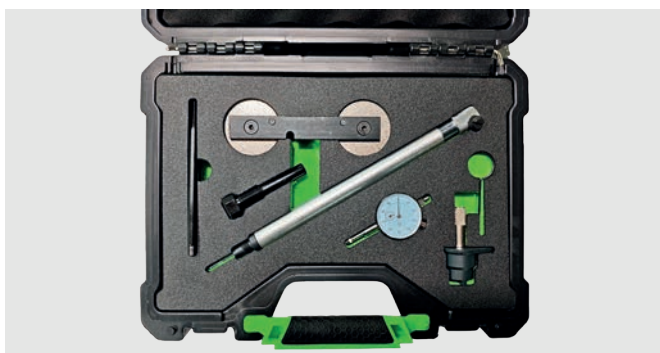

INSTRUMENTE OEM

T10340
T10341
T10414

CODURILE DE MOTOR

CBZA
CBZB
CBZC

54199 95,00€

 2.10  5  120

SET DE DISTRIBUȚIE PE GRUP VAG TFSI, FSI

MĂRCI