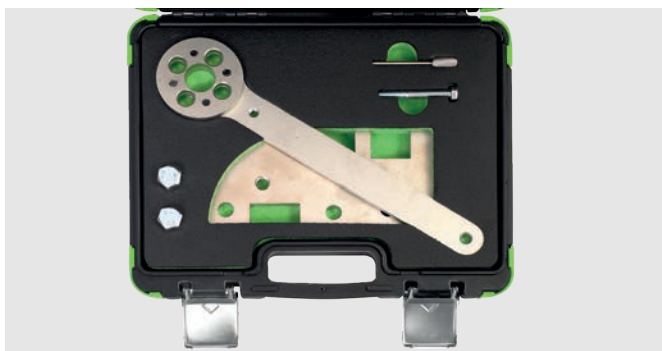

MĂRCI

S60, S80, S90, V40, V60, V70, V90, XC40, XC60, XC70, XC90

INSTRUMENTE OEM

999 7233
999 7495

CODURILE DE MOTOR

D4204T11	D4204T16	D4204T5	D4204T9
D4204T12	D4204T20	D4204T6	
D4204T13	D4204T23	D4204T7	
D4204T14	D4204T4	D4204T8