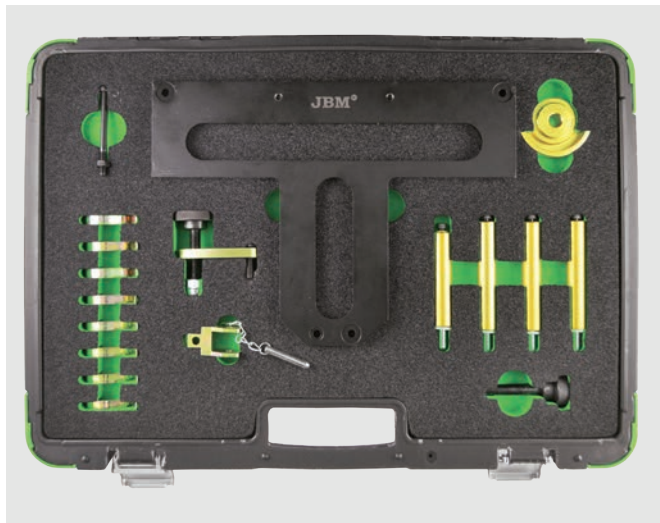

113340	118700	119341
115120	118710	119342
118690	118711/11	8692/11
118691/11	119340	8693

CODURILE DE MOTOR

N43B16A	N43B20AA
N43B16AA	N43B20AY
N43B16OO	N43B20KO
N43B20A	N43B20UO

53261 225,00€

5.20 - 2 40

SET DISTRIBUȚIE PE LANȚ BMW N42, N46 1.8, 2.0