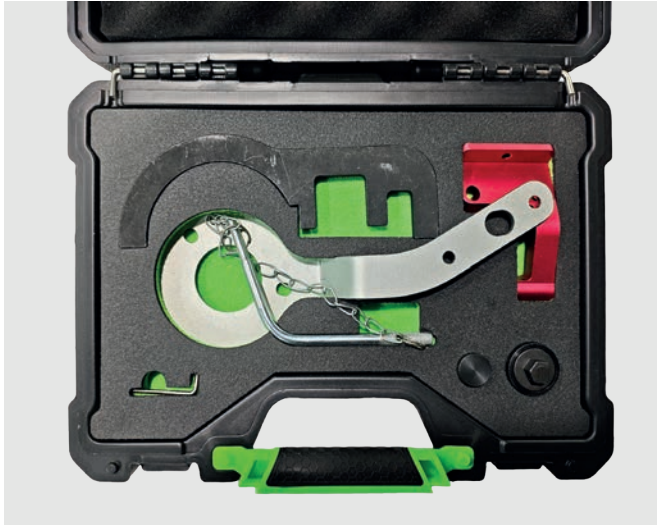

MĂRCI

BMW SERIES 1, 2, 3, 4, 5, X1, X3, X4, X5,
MINI CLUBMAN, ONE D, COOPER D/SD MINI HATCH

INSTRUMENTE OEM

11 4 120
11 8 030
11 8 740
11 8 76
2 288 380
2 347 904
2 365 488

CODURILE DE MOTOR

B37 C15A
B37 D15A
B47 C20A
B47 C20B
B47 D20A
B47 D20B