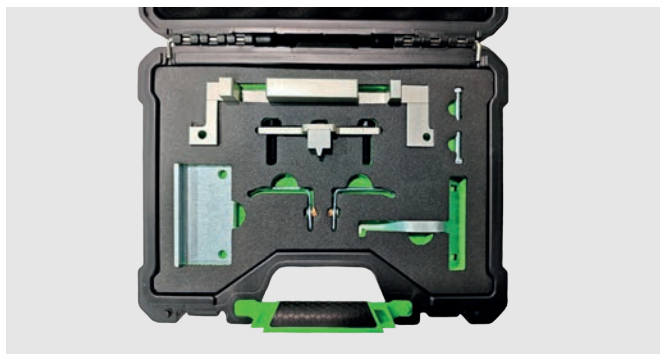

MGDA	R9DD	TPBA
R9CB	TNBA	TPWA
R9CD	TNBB	XQDA
R9CF	TNCC	YVDA
R9CI	TNCD	
R9DA	TNCF	
R9DB	TNWA	
R9DC	TNWB	

54223 157,00€

2.40 - 5 135

SET DE BLOCARE A PINIONULUI ARBORELUI CU CAME AL MOTORULUI PENTRU FORD 1.5T