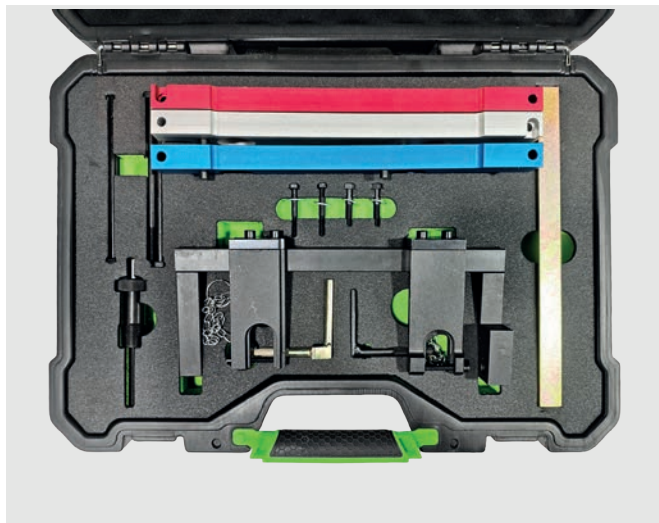

SET DISTRIBUȚIE PE BMW N51, N52, N53, N54, N55

MĂRCI

BMW MINI PACEMAN (13-17), COUNTRYMAN (10-17), MINI (10-15), ROADSTER (12-14), CLUBMAN (10-14), CLUBVAN (12-14), SERIES 1, 2, 3, 5, 7, X, MINI, X SERIES X1 SDRIVE 18D E84 (09-15), X1 SDRIVE 20D E84 (09-12), X1 XDRIVE 18D E84 (09-15), X1 XDRIVE 20D E84 (09-15), X1 XDRIVE 23D E84 (09-12), X3 2.0D E83 (07-10), X3 XDRIVE 18D E83 (08-10), X3 XDRIVE 30D E83 (11-12), X3 XDRIVE35D F25 (11-17), 1 SERIES 116D E81/82/87/88 (08-12), 118D E81/82/87/88 (07-14), 120D E81/82/87/88 (07-14), 123D E81/82/87/88 (07-14), 2 SERIES 218D (11-14), 220D (11-14), 225D (11-14), 3 SERIES 316D E90/91/92/93 (09-12), 318D E90/91/92/93 (07-12), 320D E90/91/92/93 (07-12), 325D E90/91/92/93 (10-14), 330D/XD E90/91/92/93 (08-14), 5 SERIES 520D E60/61 (07-10), 525D F10/11 (10-12), 530D F10/11 (10-13), 530DGT F07 (09-12), 535D F10/11 (10-17), 535DGT F07 (10-12), 7 SERIES 730D/LD F01/02/04 (08-12), 740D F01/02/04 (09-12), 740D XDRIVE F01/02/04 (09-12), 750D XDRIVE F01/02/04 (12-15), X5 3.0D E70 (10-13), X5 XDRIVE 40D X5 F15 M50D (13-17), E70 (10-13), X6 XDRIVE 30D E71/72 (10-14), X6 XDRIVE 40D E71/72 (10-14), X6 F16 M50D (14-17)

CODURILE DE MOTOR

KM 813	LRT12171	113320	12112
KM811	10171	113390	12114
KM823	112300	114220	12171
LRT12108	113190	115120	
LRT12112	113240	115490	
LRT12114	113292	12108	

INSTRUMENTE OEM

M42	M50B25	M52B25	206S3	286S1
M43	M51	M52B28	256S1	
M50	M52	206S1	256S2	
M50B20	M52B20	206S2	256S3	

MĂRCI

20D XDRIVE (2009-2015), 23D XDRIVE (2009-2012) BMW X3 E83: 2.0D (2007-2008), 18D XDRIVE (2008-2010) BMW X5 E70: 3.0D XDRIVE (2010-2013), 40D (2010-2013) BMW X6 E71/71: 30D XDRIVE (2010-2014), 40D XDRIVE (2010-2014) BMW 1 SERIES E81/82/87/88: 116D (2008-2012), 118D (2007-2012), 120D (2007-2014), 123D (2007-2014) BMW 1 SERIES F22: 218D (2011-2014), 220D (2011-2014), 225D (2011-2014) BMW 3 SERIES E90/91/92/93: 316D (2007-2012), 318D (2007-2014), 320D (2007-2012), M550D XDRIVE (2012-2015) BMW 5 SERIES F07: 535D GT (2009-2015) BMW 7 SERIES F01/02/04: 730D (2008-2012), 740D (2009-2012), 750D XDRIVE (2012-2015) BMW X1 E84: 18D SDRIVE (2009-2015), 20D SDRIVE (2009-2015), 18D XDRIVE (2009-2015), 325D (2010-2012), 330D (2008-2014) BMW 5 SERIES E60/61: 520D (2007-2010) BMW 5 SERIES F10/11: 525D (2010-2013), 530D (2010-2013), 530D XDRIVE (2011-2015), 535D (2010-2013), 535D XDRIVE (2011-2015),

INSTRUMENTE OEM

114320

CODURILE DE MOTOR

D20A	D20O0	D30A/O0	D30C/S1	N47D20C
D20A/KO	D20O1	D30A0/O0	D30O0	N47D20D
D20B	D20T0	D30A0/O1	D30O1	N57
D20B/T0	D20U0	D30B	D30T0	
D20C	D20U1	D30B/T1	D30U0	
D20K1	D30A	D30C	N47	

MĂRCI