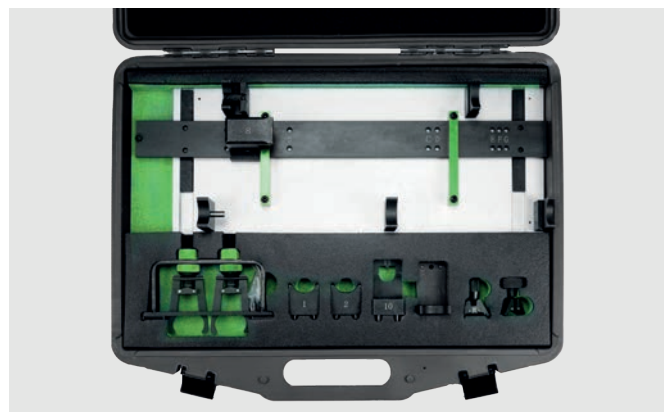

54407 417,00€

 12.50
  -
  1
  26

SET DE SCULE PENTRU ASAMBLAREA ARBORELUI CU CAME PENTRU GRUP VAG/PORSCHE

MĂRCI

AUDI: A1 (10-15), A1 SPORTBACK (10-15), A3 (08-13), A3 CABRIOLET (08-13), A3 SPORTBACK (08-13), A4 (07-15), A4 ALLROAD (09-15), A4 CABRIOLET (05-09), A4 QUATTRO (05-15), A5 (08-15), A5 CABRIOLET (07-15), A5 COUPE (07-15), A5 SPORTBACK (09-15), A6 (08-14), A6 AL