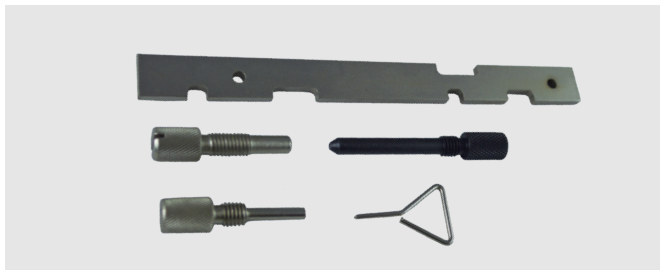

KIT DE CALADO FORD/MAZDA/VOLVO

CODURILE DE MOTOR

ALDA	B4164 S3	CHBB	DHF	EYDB	EYPC	FXDD	FYJB	LF	L8	QQDC	RTJA	SNJA	STJC
AOBA	B4184 S11	CJBA	DHG	EYDC	FHA	FXJA	FYJC	L1F	M7JA	QQDD	RTJB	SNJB	STJD
AOBC	B4184 S8	CJBB	EDBA	EYDD	FHD	FXJB	F8JA	L1J	M7JB	QQDE	RTJC	SNJC	SYDA
AODA	B4204 S3	CSDA	EDBB	EYDE	FHE	FXJC	F8JB	L1L	NGA	Q7DA	RTJD	SNJD	TBBA
AODB	B4204 S4	CSDB	EDBC	EYDF	FHF	FYDA	GZFA	L1N	NGB	RKA	RTJE	SPJA	TBBB
AODE	CDBB	DHA	EDBD	EYDG	FUJA	FYDB	GZFB	L1Q	NGC	RKB	SEBA	SPJC	TBWA
AOWA	CFBA	DHB	EDDB	EYDI	FUJB	FYDC	GZFC	L1T	NGD	RKF	SEWA	SPJD	TBWB
AOWB	CGBA	DHC	EDDC	EYDJ	FXDA	FYDD	HMDA	L1V	N4JB	RKH	SHDA	SPJE	UTJA
ASDA	CGBB	DHD	EDDD	EYDL	FXDB	FYDH	HWDA	L1W	QQDA	RKJ	SHDB	STJA	
ASDB	CHBA	DHE	EDDF	EYPA	FXDC	FYJA	HWDB	L3	QQDB	RKK	SHDC	STJB	

MĂRCI

1.4 TDCI 1.4HDI 8V, 1.4 HDI 16V, 1.5 TDCI / ECONETIC, 1.5 BLUEHDI, 1.5 ECOBLUE TDCI, 1.6 HDI 16V, 1.6 HDI 8V TURBO, 1.6 BLUE HDI

INSTRUMENTE OEM

EN-52138	0194B	21 263	49 JE02 018
KM-6349	0194C	21-260	49 JE02 020
0132AB	077440010400	303 675	49 JE02 021
0132AJ1	09919 58120	303 734	5711 TD
0178D	11 9 790	303 735	99360608
0187B	1.860.617.000	3031277	999 7121
0189B	21 234	303-732	999 7169
0194A	21 262	4527 TS2	

CODURILE DE MOTOR

ABFA	D4FA	HJBE	P22DTE (4HM)	SRFA
BG	D5BA	H9FA	P22DTE (4HU)	SRFB
CYFA	D6BA	H9FB	P22DTE (4HV)	SRFC
CYFB	F1FA	H9FD	P8FA	SRFD
CYFC	FMBFA	JXFA	P8FB	SRFE
DOFA	FMBB	JXFC	QJBA	Td4244DT
DRFA	FXFA	N7BA	QJBA (BG)	UHFA
DRFB	F3FA	N7BB	QJBB	4HM
DRFC	F4FA	PGFA	QJBC	4HU
D2FA	HJBA	PGFB	QJBD	4HV
D2FB	HJBB	PHFA	QVFA	424.2
D3FA	HJBC	PHFC	QWFA	

MĂRCI

FORD: B-MAX 2012-2018, C-MAX/GRAND C-MAX 2012-2020, ECOSPORT 2013-ON, FIESTA/ FIESTA ACTIVE 2013-ON, FOCUS/FOCUS ACTIVE 2012-ON, MONDEO 2015-2018, TOURNEO CONNECT 2014-ON, GRAND TOURNEO CONNECT 2013-2018, TRANSIT CONNECT 2014-ON, TRANSIT COURIER 2014-2019

INSTRUMENTE OEM

303-1054	303-1604	303-1606	503-393A
303-1602	303-1605	303-732	

CODURILE DE MOTOR

MICA	M1JU	SFCC	SFJP	YYJA
MICB	M2DA	SFCD	XMJA	YYJB
MIDA	M2DB	SFDA	XMJB	YYJC
MIDC	M2DC	SFDB	XMJC	YYJD
MIDD	M2GA	SFJA	XMJD	YYJE
MIDH	M2GB	SFJB	XPJA	YYJF
M1JA	P4JA	SFJC	XPJB	YYJG
M1JC	P4JB	SFJD	XPJC	
M1JE	P4JC	SFJE	XPJD	
M1JH	P4JD	SFJH	XYJA	
M1JJ	QOJA	SFJJ	XYJB	
M1JL	QOJC	SFJK	XYJC	
M1JM	SFCA	SFJL	XYJD	
M1JP	SFCB	SFJN	XYJE	

MĂRCI

FORD
MAZDA
VOLVO

INSTRUMENTE OEM

EN-51418	T03006	21259	303748	9997429
JE01054	T10115	303-1054	49JE01054	
JE01061	T4031	3031097	49JE01061	
JE02061	0198-J	303376	9997151	
JLR30374	114120	303376B	9997152	
MB995208	21210	303507	9997406