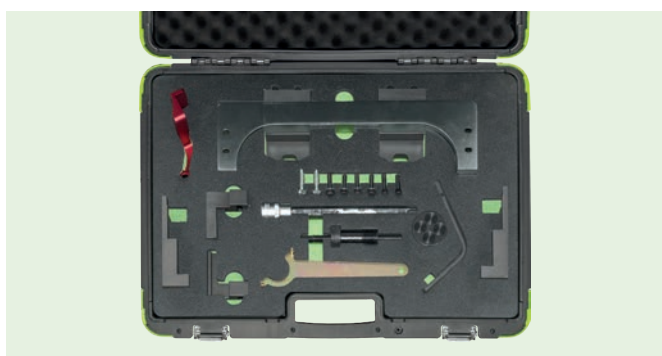

BMW E90 M3 & E92 M3 S65 ENGINE (2007-2013)

INSTRUMENTE OEM

115 290
115 320
115 370
119 970

CODURILE DE MOTOR

S65B40A

54796 239,00€

8.00 - 2 90

KIT DE DISTRIBUȚIE MOTOR BMW B38/B46/B48