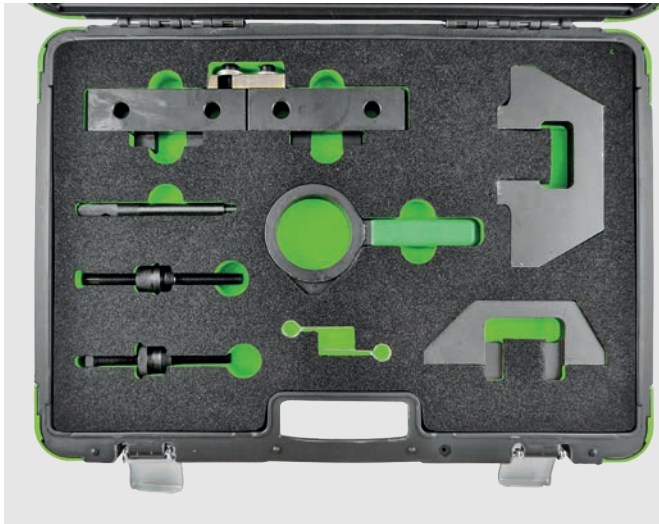

6.30 - 2 42

SET DISTRIBUȚIE PE LANȚ BMW M42, M43, M50, M51, M52

MĂRCI

BMW Z3 1.9 1996-1999, Z3 1.9 1999-2003, 316 1.6 E36 COMPACT 1994-2001, 316 1.6 E36 1993-1999, 316 1.6 E46 1998-2004, 316 1.6 E46 1999-2001, 318 1.8 E30 16V 1989-1991, 318 1.8 E36 S/COUPE 1992-1998, 318 1.8 E36 S/COUPE 1996-1999, 318 1.8 E36 TI COMPACT 1996-2001, 318 1.8 E36 TI 1994-1998, 318 1.8 E36 1993-1999, 318 1.8 E46 1998-2004, 320 2.0 E36 24V 1991-1997, 325 2.5 E36 24V 1991-1997, 518 1.8 E34 1994-1996, 520 2.0 E34 24V 1989-1996, 525 2.5 E34 24V 1989-1996, 535 3.5 E39 1996-2000, 540 4.0 E39 1996-2000, 735 3.5 E38 1996-2002, 740 4.0 E38 1996-2002, 750 5.0 E32/38 1987-2002, 840 4.0 E31 1993-1999, 850 5.0 E31 1990-1999