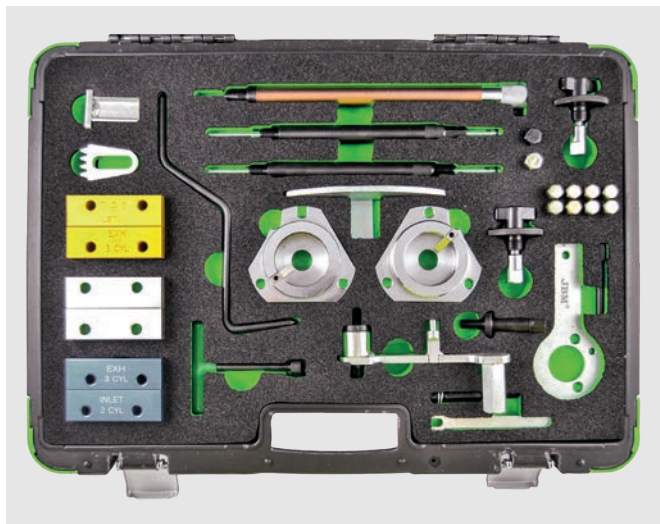

53304 293,00€

6.00 - 2 42

KIT DE BLOQUEIO FIAT