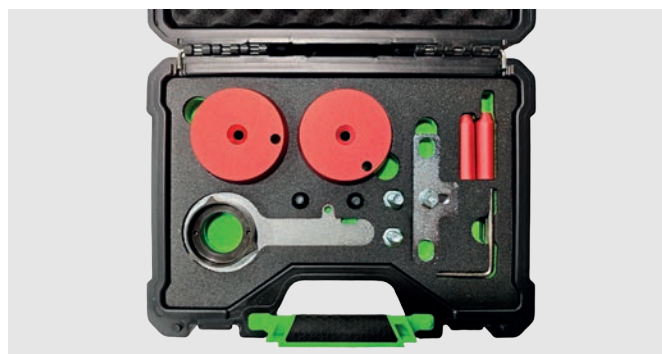

2.55 - 5 135

KIT DE BLOQUEIO DE DISTRIBUIÇÃO PARA FORD 2.0 ECOBLUE

MARCAS

EDGE (2018-21)	KUGA (2019-)	TOURNEO CUSTOM (2016 -)
FOCUS ACTIVE (2019-)	MONDEO (2019-21)	TRANSIT CUSTOM (2016-)
FOCUS (2018-)	RANGER (2019-)	TRANSIT (2016-)
GALAXY (2018-21)	S-MAX (2018-21)	