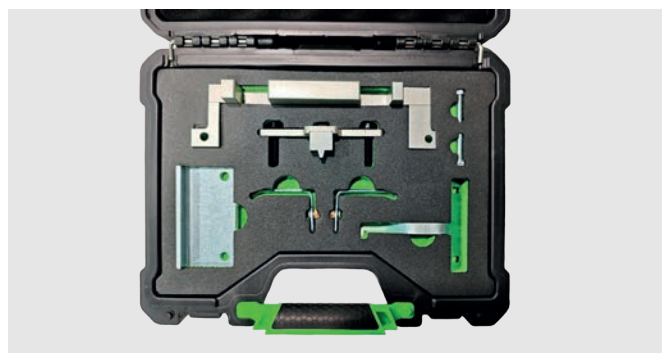

MGDA	R9DD	TPBA
R9CB	TNBA	TPWA
R9CD	TNBB	XQDA
R9CF	TNCC	YVDA
R9CI	TNCD	
R9DA	TNCF	
R9DB	TNWA	
R9DC	TNWB	

54223 157,00€

2.40 - 5 135

FERRAMENTA DE BLOQUEIO DE ÁRVORE DE CAMAS PARA FORD 1.5T

MARCAS

FORD 1.2 TI-VCT  
FORD 1.5L DURATEC, ECOSPORT, FIESTA, FOCUS