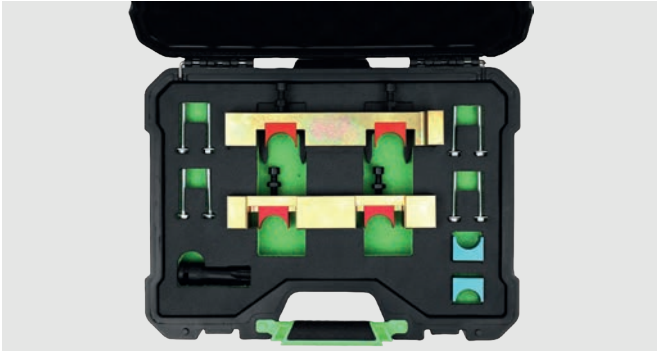

KIT DE BLOQUEIO MERCEDES M133, M270, M274

MARCAS

MERCEDES-BENZ: A-CLASS 176 1.6/2.0 2012-ON, B-CLASS 242/246 1.6/2.0 2012-ON, C-CLASS COUPÉ 1.6/2.0 2011-ON, C-CLASS 204 1.6/2.0 2011-ON, CLA 117 1.6/2.0 2012-ON, E-CLASS 212 1.6/2.0 2011-ON