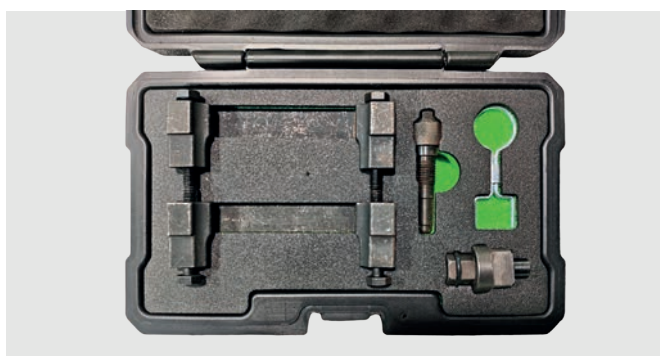

54410 36,00€

1.50
-
10
240

KIT DE BLOQUEIO VAG 2, 3.2 FSI