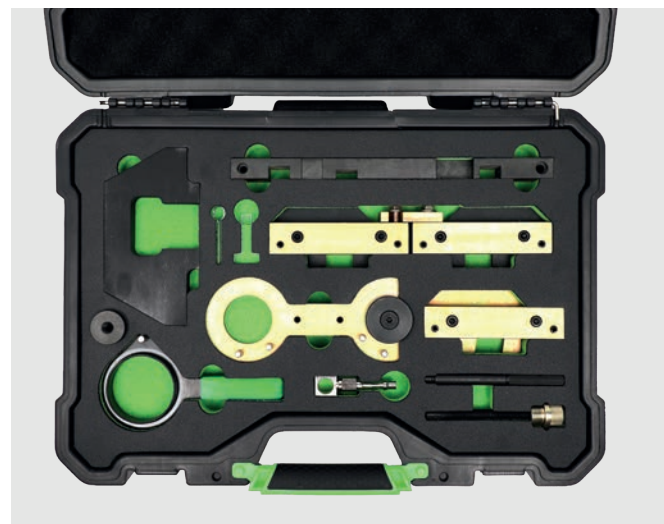

CÓDIGOS DE MOTOR

KM 813	112300	115490
KM811	113190	12108
KM823	113240	12112
LRT12108	113292	12114
LRT12112	113320	12171
LRT12114	113390	
LRT12171	114220	
10171	115120	

FERRAMENTAS OEM

M42	M52	206S3
M43	M52B20	256S1
M50	M52B25	256S2
M50B20	M52B28	256S3
M50B25	206S1	286S1
M51	206S2	

53267 291,00€

8.00 - 2 48

KIT DE BLOQUEIO BMW BMW M40, M43, M42, M44, M52, M54, M56

MARCAS

BMW Z3 1.9 1996-1999, Z3 1.9 1999-2003, 316 1.6 E36 COMPACT 1994-2001, 316 1.6 E36 1993-1999, 316 1.6 E46 1998-2004, 316 1.6 E46 1999-2001, 318 1.8 E30 16V 1989-1991, 318 1.8 E36 S/COUPE 1992-1998, 318 1.8 E36 S/COUPE 1996-1999, 318 1.8 E36 TI COMPACT 1996-2001, 318 1.8 E36 TI 1994-1998, 318 1.8 E36 1993-1999, 318 1.8 E46 1998-2004, 320 2.0 E36 24V 1991-1997, 325 2.5 E36 24V 1991-1997, 518 1.8 E34 1994-1996, 520 2.0 E34 24V 1989-1996, 525 2.5 E34 24V 1989-1996, 535 3.5 E39 1996-2000, 540 4.0 E39 1996-2000, 735 3.5 E38 1996-2002, 740 4.0 E38 1996-2002, 750 5.0 E32/38 1987-2002, 840 4.0 E31 1993-1999, 850 5.0 E31 1990-1999