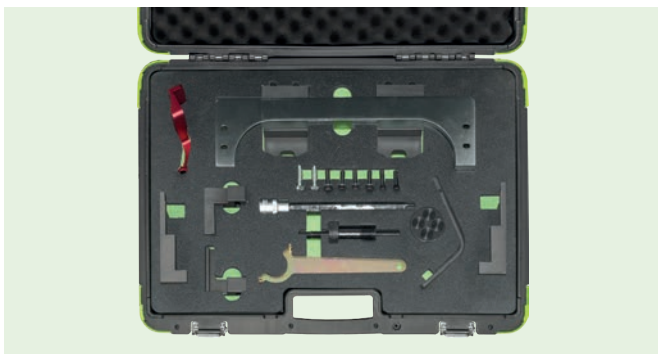

BMW E90 M3 & E92 M3 S65 ENGINE (2007-2013)

**FERRAMENTAS OEM**

115 290  
115 320  
115 370  
119 970

**CÓDIGOS DE MOTOR**

S65B40A

54796 239,00€

8.00 - 2 90

CONJUNTO DE AFINAÇÃO DO MOTOR BMW B38/B46/B48