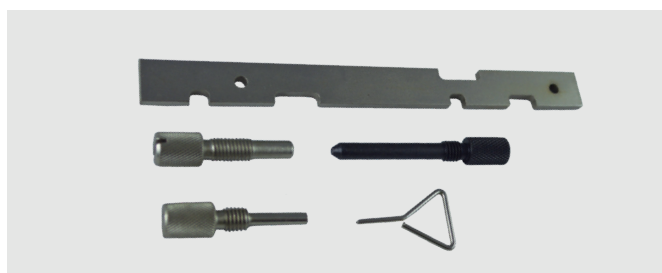

KIT DE BLOQUEIO FORD / MAZDA / VOLVO

CÓDIGOS DE MOTOR

ALDA	B4164 S3	CHBB	DHF	EYDB	EYPC	FXDD	FYJB	LF	L8	QQDC	RTJA	SNJA	STJC
AOBA	B4184 S11	CJBA	DHG	EYDC	FHA	FXJA	FYJC	L1F	M7JA	QQDD	RTJB	SNJB	STJD
AOBC	B4184 S8	CJBB	EDBA	EYDD	FHD	FXJB	F8JA	L1J	M7JB	QQDE	RTJC	SNJC	SYDA
AODA	B4204 S3	CSDA	EDBB	EYDE	FHE	FXJC	F8JB	L1L	NGA	Q7DA	RTJD	SNJD	TBBA
AODB	B4204 S4	CSDB	EDBC	EYDF	FHF	FYDA	GZFA	L1N	NGB	RKA	RTJE	SPJA	TBBB
AODE	CDBB	DHA	EDBD	EYDG	FUJA	FYDB	GZFB	L1Q	NGC	RKB	SEBA	SPJC	TBWA
AOWA	CFBA	DHB	EDDB	EYDI	FUJB	FYDC	GZFC	L1T	NGD	RKF	SEWA	SPJD	TBWB
AOWB	CGBA	DHC	EDDC	EYDJ	FXDA	FYDD	HMDA	L1V	N4JB	RKH	SHDA	SPJE	UTJA
ASDA	CGBB	DHD	EDDD	EYDL	FXDB	FYDH	HWDA	L1W	QQDA	RKJ	SHDB	STJA	
ASDB	CHBA	DHE	EDDF	EYPA	FXDC	FYJA	HWDB	L3	QQDB	RKK	SHDC	STJB	

MARCAS

1.4 TDCI 1.4HDI 8V, 1.4 HDI 16V, 1.5 TDCI / ECONETIC, 1.5 BLUEHDI, 1.5 ECOBLUE TDCI, 1.6 HDI 16V, 1.6 HDI 8V TURBO, 1.6 BLUE HDI

FERRAMENTAS OEM

EN-52138	0194B	21 263	49 JE02 018
KM-6349	0194C	21-260	49 JE02 020
0132AB	077440010400	303 675	49 JE02 021
0132AJ1	09919 58120	303 734	5711 TD
0178D	11 9 790	303 735	99360608
0187B	1.860.617.000	3031277	999 7121
0189B	21 234	303-732	999 7169
0194A	21 262	4527 TS2	

CÓDIGOS DE MOTOR

ABFA	D4FA	HJBE	P22DTE (4HM)	SRFA
BG	D5BA	H9FA	P22DTE (4HU)	SRFB
CYFA	D6BA	H9FB	P22DTE (4HV)	SRFC
CYFB	F1FA	H9FD	P8FA	SRFD
CYFC	FMBB	JXFA	P8FB	SRFE
DOFA	FMBB	JXFC	QJBA	Td4244DT
DRFA	FXFA	N7BA	QJBA (BG)	UHFA
DRFB	F3FA	N7BB	QJBB	4HM
DRFC	F4FA	PGFA	QJBC	4HU
D2FA	HJBA	PGFB	QJBD	4HV
D2FB	HJBB	PHFA	QVFA	424.2
D3FA	HJBC	PHFC	QWFA	

MARCAS

FORD: B-MAX 2012-2018, C-MAX/GRAND C-MAX 2012-2020, ECOSPORT 2013-ON, FIESTA/ FIESTA ACTIVE 2013-ON, FOCUS/FOCUS ACTIVE 2012-ON, MONDEO 2015-2018, TOURNEO CONNECT 2014-ON, GRAND TOURNEO CONNECT 2013-2018, TRANSIT CONNECT 2014-ON, TRANSIT COURIER 2014-2019

FERRAMENTAS OEM

303-1054	303-1604	303-1606	503-393A
303-1602	303-1605	303-732	

CÓDIGOS DE MOTOR

MICA	M1JU	SFCC	SFJP	YYJA
M1CB	M2DA	SFCD	XMJA	YYJB
M1DA	M2DB	SFDA	XMJB	YYJC
M1DC	M2DC	SFDB	XMJC	YYJD
M1DD	M2GA	SFJA	XMJD	YYJE
M1DH	M2GB	SFJB	XPJA	YYJF
M1JA	P4JA	SFJC	XPJB	YYJG
M1JC	P4JB	SFJD	XPJC	
M1JE	P4JC	SFJE	XPJD	
M1JH	P4JD	SFJH	XYJA	
M1JJ	QOJA	SFJJ	XYJB	
M1JL	QOJC	SFJK	XYJC	
M1JM	SFCA	SFJL	XYJD	
M1JP	SFCB	SFJN	XYJE	

MARCAS

FORD
MAZDA
VOLVO

FERRAMENTAS OEM

EN-51418	T03006	21259	303748	9997429
JE01054	T1015	303-1054	49JE01054	
JE01061	T4031	3031097	49JE01061	
JE02061	0198-J	303376	9997151	
JLR30374	114120	303376B	9997152	
MB995208	21210	303507	9997406