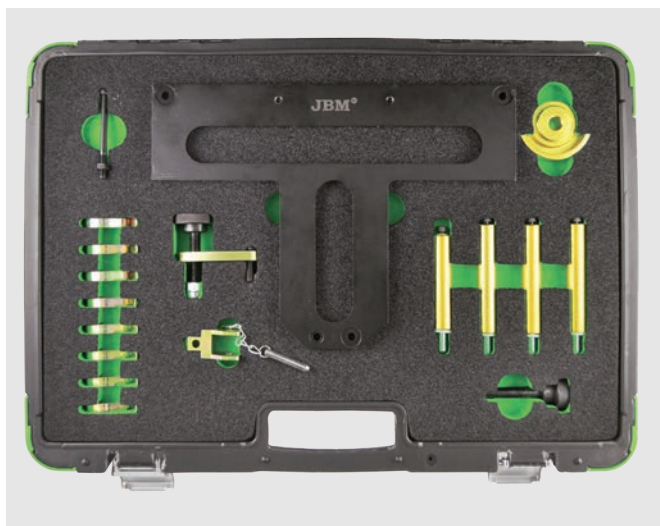

FERRAMENTAS OEM

113340	118700	119341
115120	118710	119342
118690	118711/11	8692/11
118691/11	119340	8693

CÓDIGOS DE MOTOR

N43B16A	N43B20AA
N43B16AA	N43B20AY
N43B16OO	N43B20KO
N43B20A	N43B20UO

53261 225,00€

5.20 - 2 40

KIT DE BLOQUEIO BMW N42, N46 1.8, 2.0

MARCAS

X1 XDRIVE18I (E84) 2010-2012  
 X3 XDRIVE 20I (E83) 2005-2010  
 Z4 2.0 (E85/E86) 2004-2009  
 1 SERIES 118I/120I (E81/82/87/88) 2004-2014  
 3 SERIES 318I/318TI COMPACT (E46) 001-2007  
 3 SERIES 318I/320I (E90/91/92/93) 2005-2014  
 5 SERIES 520I (E60/E61) 2007-2010