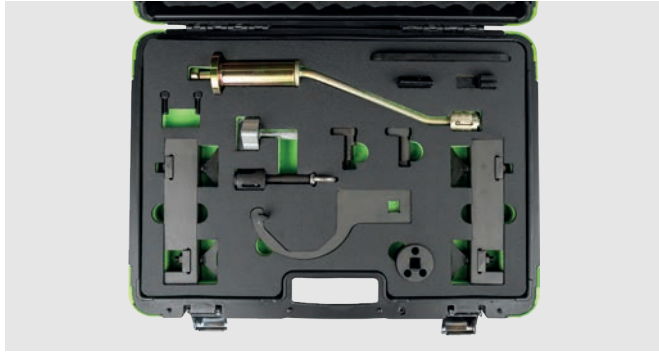

**FERRAMENTAS OEM**

JLR-303-1625
JLR-303-1630
JLR-303-1631

**CÓDIGOS DE MOTOR**

AJ20 - PT204
AJ200 - PT204
AJ200P
PT204

54465 204,00€

1.20 - 2 48

KIT DE BLOQUEIO JAGUAR/LAND ROVER-3.0/5.0

MARCAS