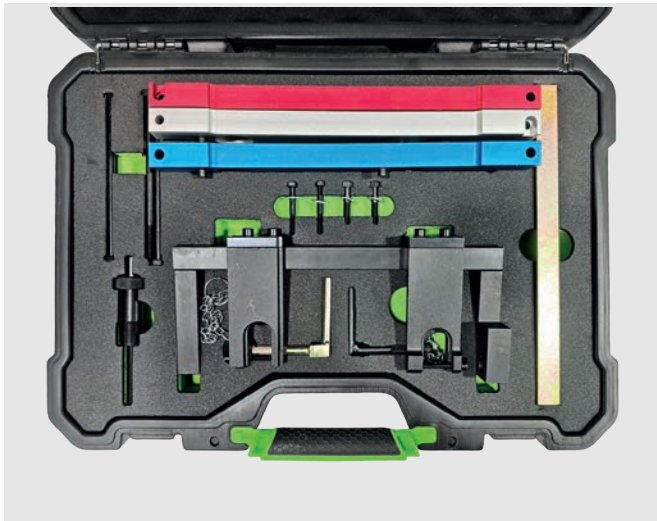

CODICE MOTORE

D20A	D2000	D30A/OO	D30C/S1	N47D20C
D20A/KO	D2001	D30A0/OO	D30OO	N47D20D
D20B	D20T0	D30A0/O1	D30O1	N57
D20B/T0	D20U0	D30B	D30T0	
D20C	D20U1	D30B/T1	D30U0	
D20K1	D30A	D30C	N47	

54402 212,00€

9.15 - 2 48

KIT DI MESSA IN FASE PER BMW N51, N52, N53, N54, N55