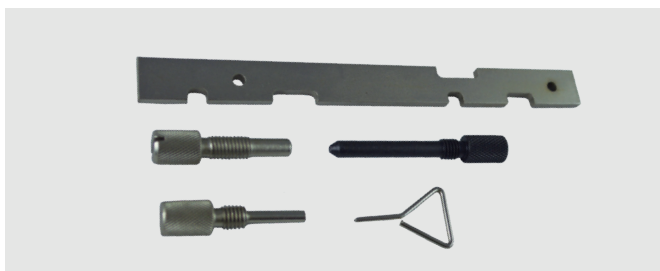

KIT DI MESSA IN FASE PER FORD / MAZDA / VOLVO

MODELLO

FORD
MAZDA
VOLVO

UTENSILI OEM

EN-51418	T03006	21259	303748	9997429
JE01054	T10115	303-1054	49JE01054	
JE01061	T4031	3031097	49JE01061	
JE02061	0198-J	303376	9997151	
JLR30374	114120	303376B	9997152	
MB995208	21210	303507	9997406	

CODICE MOTORE

ALDA	B4164 S3	CHBB	DHF	EYDB	EYPC	FXDD	FYJB	LF	L8	QQDC	RTJA	SNJA	STJC
AOBA	B4184 S11	CJBA	DHG	EYDC	FHA	FXJA	FYJC	L1F	M7JA	QQDD	RTJB	SNJB	STJD
AOBC	B4184 S8	CJBB	EDBA	EYDD	FHD	FXJB	F8JA	L1J	M7JB	QQDE	RTJC	SNJC	SYDA
AODA	B4204 S3	CSDA	EDBB	EYDE	FHE	FXJC	F8JB	L1L	NGA	Q7DA	RTJD	SNJD	TBBA
AODB	B4204 S4	CSDB	EDBC	EYDF	FHF	FYDA	GZFA	L1N	NGB	RKA	RTJE	SPJA	TBBB
AODE	CDBB	DHA	EDBD	EYDG	FUJA	FYDB	GZFB	L1Q	NGC	RKB	SEBA	SPJC	TBWA
AOWA	CFBA	DHB	EDDB	EYDI	FUJB	FYDC	GZFC	L1T	NGD	RKF	SEWA	SPJD	TBWB
AOWB	CGBA	DHC	EDDC	EYDJ	FXDA	FYDD	HMDA	L1V	N4JB	RKH	SHDA	SPJE	UTJA
ASDA	CGBB	DHD	EDDD	EYDL	FXDB	FYDH	HWDA	L1W	QQDA	RKJ	SHDB	STJA	
ASDB	CHBA	DHE	EDDF	EYPA	FXDC	FYJA	HWDB	L3	QQDB	RKK	SHDC	STJB