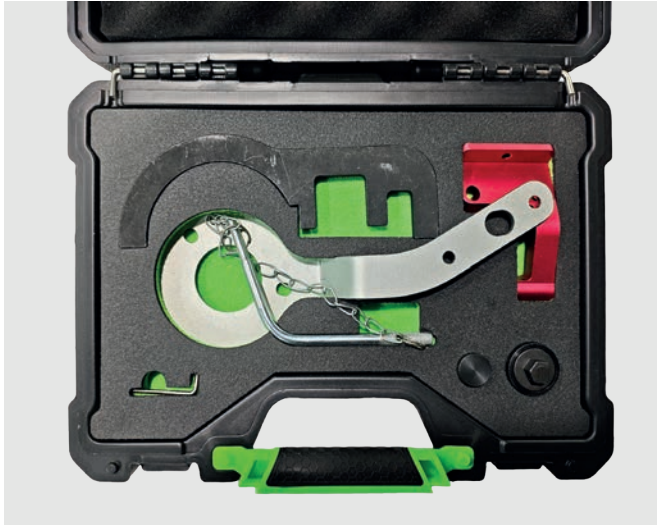

**MODELLO**

BMW SERIES 1, 2, 3, 4, 5, X1, X3, X4, X5,  
MINI CLUBMAN, ONE D, COOPER D/SD MINI HATCH

**UTENSILI OEM**

11 4 120  
11 8 030  
11 8 740  
11 8 76  
2 288 380  
2 347 904  
2 365 488

**CODICE MOTORE**