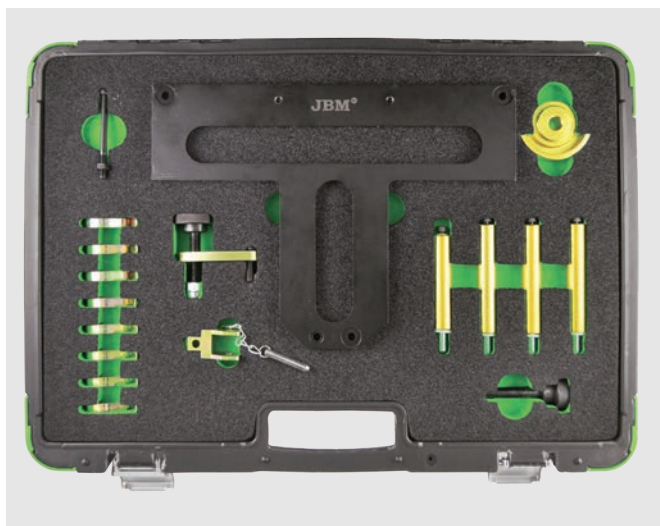

CODICE MOTORE

N43B16A	N43B20AA
N43B16AA	N43B20AY
N43B16OO	N43B20KO
N43B20A	N43B20UO

53261 225,00€

5.20 - 2 40

KIT DI MESSA IN FASE BMW N42, N46 1.8, 2.0