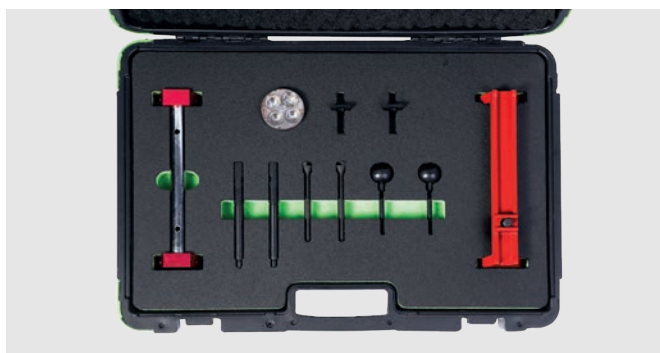

CODICE MOTORE

N20B16A
N20B20
N20B20A
N20B20B
N26B20
N26B20A

54444 141,00€

2.20 - 2 48

KIT DI MESSA IN FASE MOTORE BENZINA BMW M3 -S54