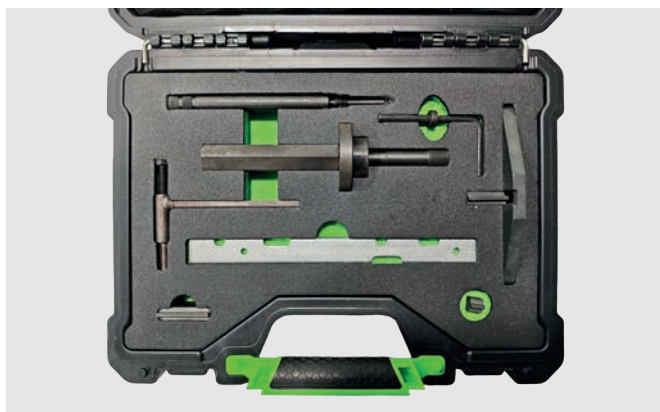

UTENSILI OEM

EN-52137	0153ZY	3031277
KM-6349	0178D	303-732
MOT. 1430	0187B	4507 TA
MOT 1430	0188K	4507 TB
MOT 1436	0189B	4527 TS2
M10 X 70MM	0189K	4533 TAD
0123-RZ	0194A	49 JE02 018
0132AB	0194B	49 JE02 021
0132AJ1	09919 58120	5711 TD
0132AK	1 870 900 100	607589011500
0132Q	10MM PIN	7014 TN
0132QY	11 9 790	77440010400
0132QZ	132Z	8MM DRILL BIT
0132R	1.860.617.000	8MM PIN
0153AA	21 263	9767 27
0153AB	21-260	99360608
0153AK	3MM PIN	999 7122
0153G	303 735	999 7169

53295 81,00€

2.10
-
5
120

KIT DI MESSA IN FASE PER FORD 1,8TDDI, TDCI