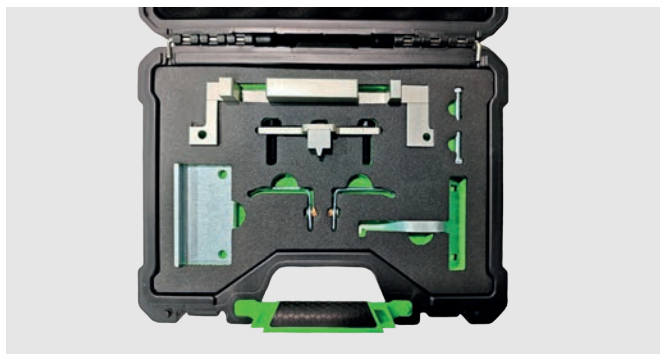

MGDA	R9DD	TPBA
R9CB	TNBA	TPWA
R9CD	TNBB	XQDA
R9CF	TNCC	YVDA
R9CI	TNCD	
R9DA	TNCF	
R9DB	TNWA	
R9DC	TNWB	

54223 157,00€

2.40 - 5 135

KIT DI MESSA IN FASE DELLA RUOTA DENTATA DELL'ALBERO A CAMME PER FORD 1.5T