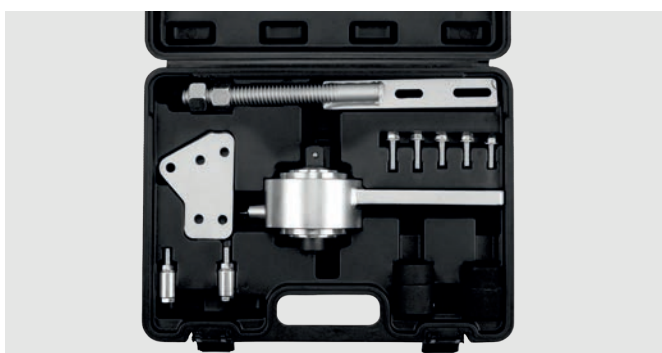

KIT DI MOLTIPLICATORE DI FORZA 5:1 PER MOTORI FORD ECOBOOST

MODELLO

FORD: B-MAX (2012-2018), C-MAX (2012-2018), ECOSPORT (2015-2019), FIESTA (2012-2019), FOCUS (2012-2018), GRAND C-MAX (2017-2018), GRAND TOURNEO CONNECT (2013-2018), MONDEO (2015-2018), TOURNEO COURIER (2014-2020), TRANSIT CONNECT (2013-2018), TRANSIT COURIER (2014-2020)

UTENSILI OEM

303-1611
303-1611-01
303-1611-02

CODICE MOTORE

B3DA	M1JE	P4JA	SFDB	XMJD
B7DA	M1JH	P4JB	SFJA	YYJA
M1CA	M1JJ	P4JC	SFJB	YYJB
M1CB	M2DA	P4JD	SFJC	
M1DA	M2DB	SFCA	SFJD	
M1DD	M2DC	SFCB	XMJA	
M1JA	M2GA	SFCC	XMJB	
M1JC	M2GB	SFCD	XMJC	

54420 108,00€

4.82 - 2 48