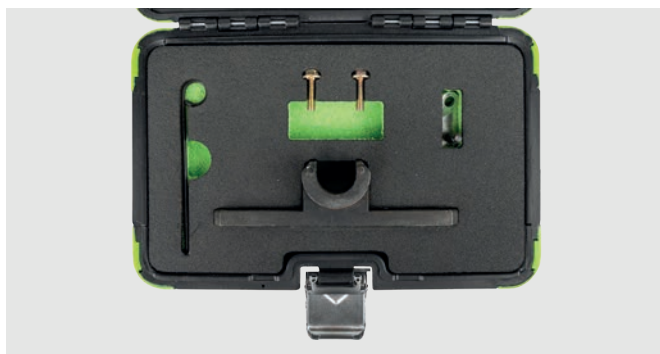

**CODICE MOTORE**

N47 C16A	N47 D20A	N57 D30A	N57 D30TO
N47 C20A	N47 D20B	N57 D30B	N57 D30UO
N47 D16A	N47 D20C	N57 D30C	
N47 D16C	N47 D20D	N57 D30D	

54442 35,00€

1.00 5 10 -

ALLINEATORE PER ALBERO DI BILANCIAMENTO E POMPA DELL'OLIO BMW