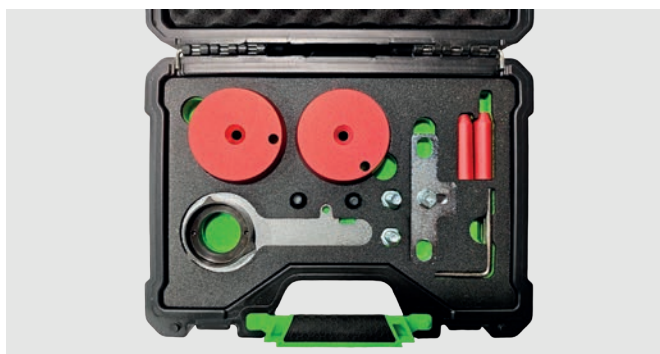

KIT DI MESSA IN FASE DEL MOTORE PER FORD 2.0 ECOBLUE

MODELLO

EDGE (2018-21)	KUGA (2019-)	TOURNEO CUSTOM (2016 -)
FOCUS ACTIVE (2019-)	MONDEO (2019-21)	TRANSIT CUSTOM (2016-)
FOCUS (2018-)	RANGER (2019-)	TRANSIT (2016-)
GALAXY (2018-21)	S-MAX (2018-21)	

UTENSILI OEM

303-1637	303-1643

CODICE MOTORE

BCCA	BJRA	BLRA	YLR6	YMR6
BCCB	BJRB	BLRB	YL2X	YNCA
BCCC	BKFA	YLCA	YMCA	YNFA
BCDA	BKFB	YLCB	YMCB	YNFB
BCFB	BKFD	YLCC	YMCC	YNFS
BCRA	BKRA	YLDA	YMDA	YNF6
BC2X	BKRB	YLDC	YMFA	YNRA
BKFC	BLFA	YLFA	YMF6	YNR6
BJFA	BLFB	YLFB	YMFS	YN2X
BJFB	BLFC	YLFS	YMF6	
BJFC	BLFD	YLF6	YMH6	
BJFD	BLHA	YLRA	YMR6	

54208 80,00€

1.95 - 5 135