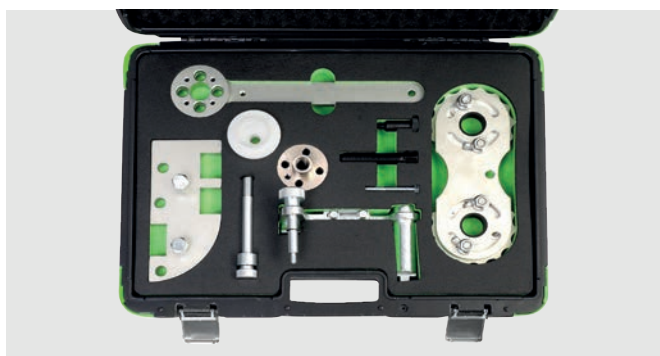

CODICE MOTORE

B6304T2
B6304T4
B6324S
B6324S5

54467 184,00€

7.50 - 2 48

KIT DI MESSA IN FASE BENZINA-VOLVO 1.5/2.0