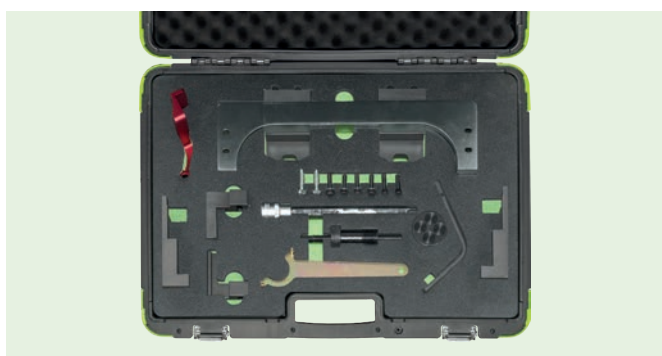

BMW E90 M3 & E92 M3 S65 ENGINE (2007-2013)

**UTENSILI OEM**

115 290  
115 320  
115 370  
119 970

**CODICE MOTORE**

S65B40A

54796 239,00€

8.00 - 2 90

KIT DI MESSA IN FASE DEL MOTORE BMW B38/B46/B48