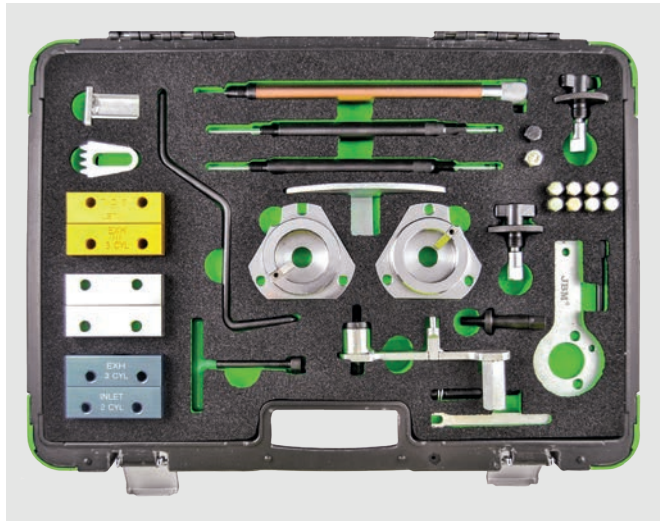

53304 293,00€

6.00 - 2 42

KIT DI MESSA IN FASE PER FIAT