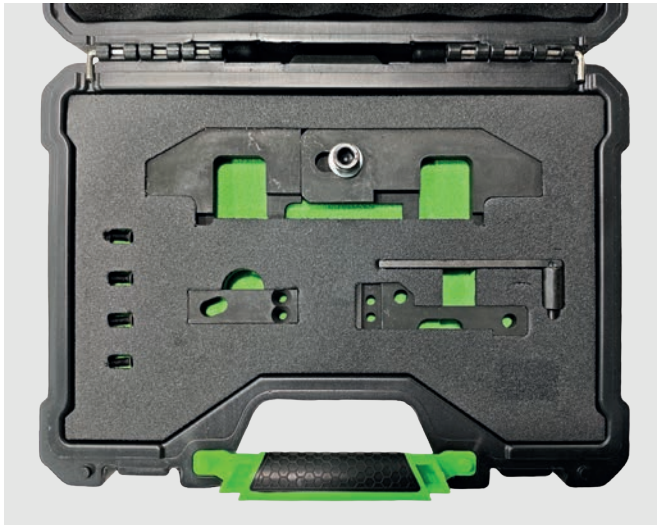

## CODICE MOTORE

AJ-V6D/306DT	276DT
DT17BTED4(UHZ)	276DT (7B/7G)
DT20C(X8C)	306DT
DT20C(X8Z)	7B
D20CTED4(X8Z)	7G
UHZ	
X8C	
X8Z	

53876 64,00€

 1.80  -  5  165

KIT DI MESSA IN FASE CINGHIA DENTATA PER PSA 1.0, 1.2 VTI