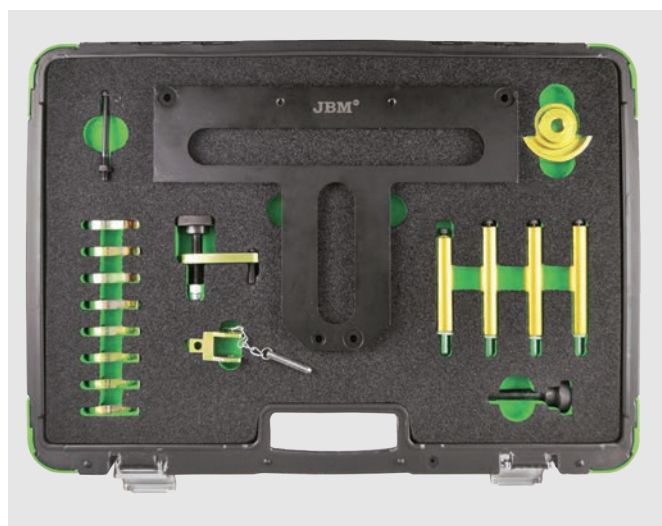

CODES MOTEUR

N43B16A	N43B20AA
N43B16AA	N43B20AY
N43B16OO	N43B20KO
N43B20A	N43B20UO

53261 225,00€

5.20 - 2 40

COFFRET DE CALAGE POUR BMW N42, N46 1.8, 2.0