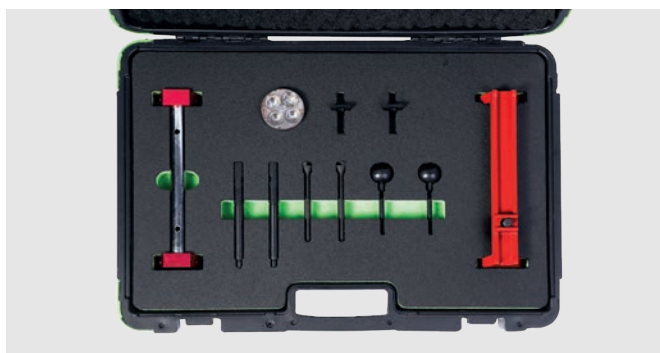

CODES MOTEUR

N20B16A
N20B20
N20B20A
N20B20B
N26B20
N26B20A

54444 141,00€

2.20 - 2 48

COFFRET DE CALAGE POUR S54 ESSENCE BMW M3