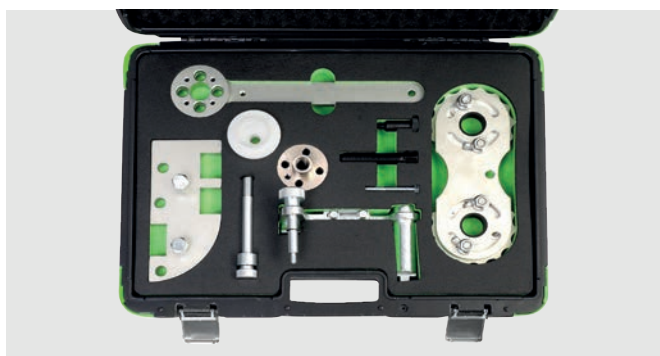

CODES MOTEUR

B6304T2
B6304T4
B6324S
B6324S5

54467 184,00€

7.50 - 2 48

COFFRET DE CALAGE POUR CHANGER COURROIE DE DISTRIBUTION VOLVO 1.5/2.0