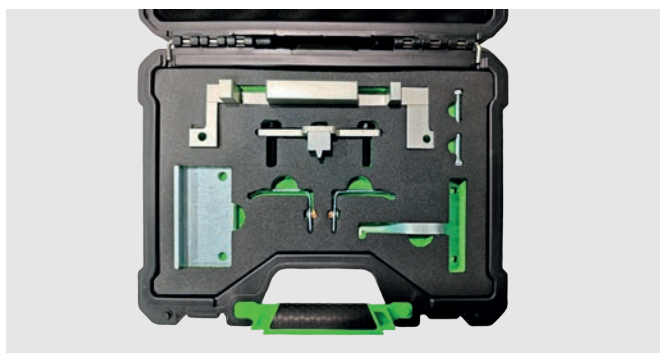

54223 157,00€

2.40 - 5 135

KIT DE BLOCAGE DU PIGNON DE L'ARBRE À CAMES POUR FORD 1.5T

MARQUES

FORD 1.2 TI-VCT
FORD 1.5L DURATEC, ECOSPORT, FIESTA, FOCUS

OUTILS OEM

| |
|----------|
| 303-1639 |
| 303-1643 |
| 303-1647 |
| 303-1648 |