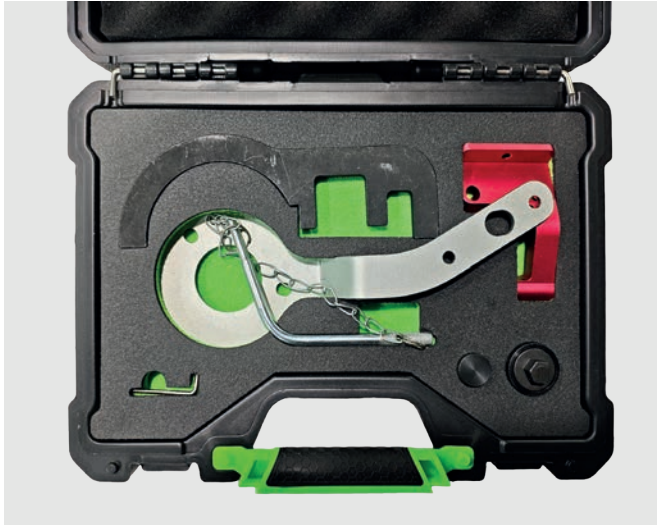

54206 119,00€

1.75 - 5 120

COFFRET DE CALAGE POUR BMW/MINI 1.5, 2.0L

MARQUES

BMW SERIES 1, 2, 3, 4, 5, X1, X3, X4, X5,
MINI CLUBMAN, ONE D, COOPER D/SD MINI HATCH

OUTILS OEM

11 4 120
11 8 030
11 8 740
11 8 76
2 288 380
2 347 904
2 365 488