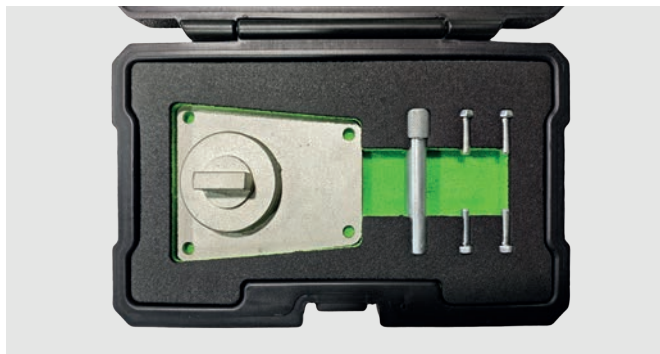

53300 44,00€

1.25 - 10 270

COFFRET DE CALAGE POUR OPEL/VAUXHALL/CHEVROLET 2,0CDI