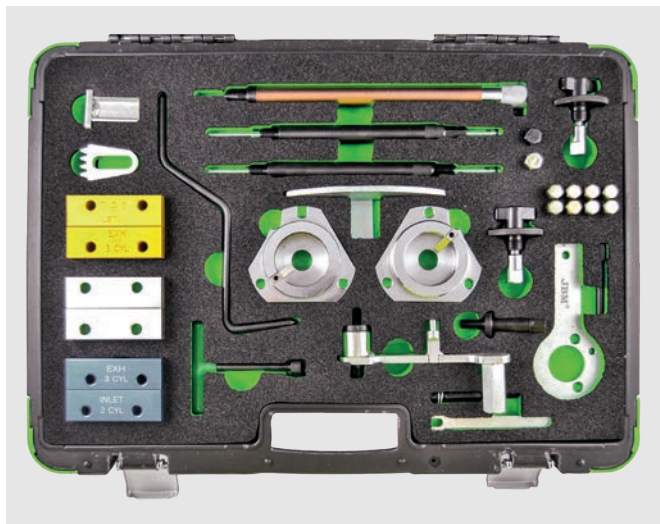

53304 293,00€

6.00 - 2 42

COFFRET DE CALAGE POUR FIAT