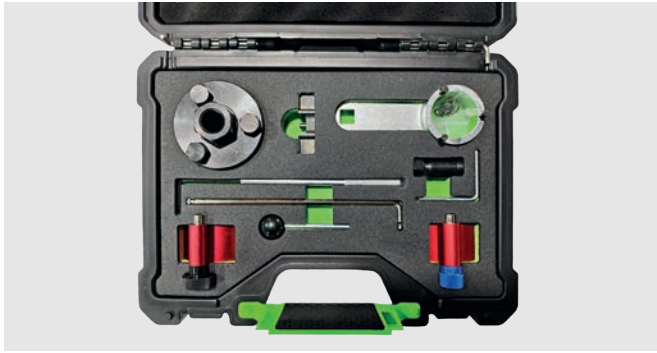

53288 76,00€

2.05 - 5 135

COFFRET DE CALAGE POUR VAG 1.6, 2.0 TDI COMMON RAIL

MARQUES

VAG 1.6, 2.0 TDI

OUTILS OEM

MB995206	T10050	T10264	U40074	23 059
MB995231	T10051	T10265	VM 9882	310 085
MP 1 301	T10052	T20102	VM 9883	3359
T100255	T10100	T40098	10122	9882

CODES MOTEUR

CAAA	CAYA	CBDA	CFFB	CFHE	CJAA	CLCB	CNFA
CAAB	CAYB	CBDB	CFFD	CFHF	CJCA	CLJA	CNFB
CAAC	CAYC	CBDC	CFFE	CFJA	CJCB	CLLA	CSHA
CAAD	CAYD	CCHA	CFGB	CFJB	CJCC	CLLB	CSLB
CAAE	CAYE	CCHB	CFGC	CFWA	CJCD	CLNA	CSNA
CAGA	CBAA	CDBA	CFGD	CGLA	CKTB	CMEA	
CAGB	CBAB	CDCA	CFHA	CGLB	CKTC	CMFA	
CAGC	CBAC	CEGA	CFHB	CGLC	CKUB	CMFB	
CAHA	CBBA	CFCA	CFHC	CGLD	CKUC	CMGB	
CAHB	CBBB	CFFA	CFHD	CGLE	CLCA	CNEA	

53326 17,00€

0.30 - 40 960