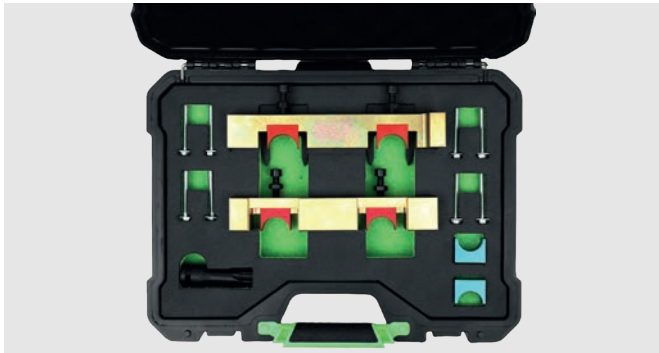

54417 161,00€

6.80 - 2 84

COFFRET DE CALAGE POUR MERCEDES M133, M270, M274

MARQUES

MERCEDES-BENZ: A-CLASS 176 1.6/2.0 2012-ON, B-CLASS 242/246 1.6/2.0 2012-ON, C-CLASS COUPÉ 1.6/2.0 2011-ON, C-CLASS 204 1.6/2.0 2011-ON, CLA 117 1.6/2.0 2012-ON, E-CLASS 212 1.6/2.0 2011-ON