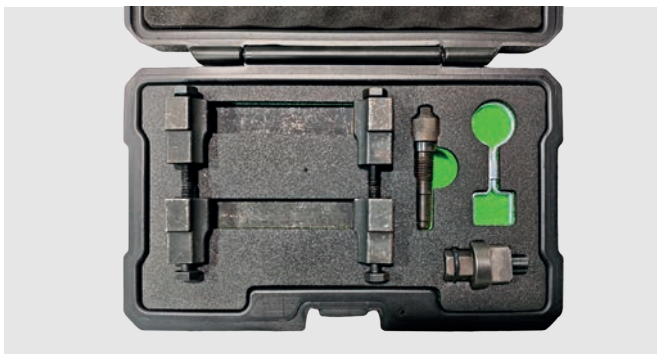

OUTILS OEM

T10340
 T10504
 T10504/1
 T10504/2

CODES MOTEUR

CPTA
 CZEA

54410 36,00€

 1.50  -  10  240

COFFRET DE CALAGE POUR VAG 2.4, 3.2 FSI

MARQUES