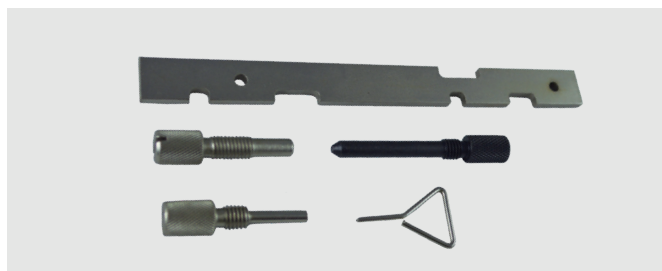

COFFRET DE CALAGE POUR FORD / MAZDA / VOLVO

CODES MOTEUR

ALDA	B4164 S3	CHBB	DHF	EYDB	EYPC	FXDD	FYJB	LF	L8	QQDC	RTJA	SNJA	STJC
AOBA	B4184 S11	CJBA	DHG	EYDC	FHA	FXJA	FYJC	L1F	M7JA	QQDD	RTJB	SNJB	STJD
AOBC	B4184 S8	CJBB	EDBA	EYDD	FHD	FXJB	F8JA	L1J	M7JB	QQDE	RTJC	SNJC	SYDA
AODA	B4204 S3	CSDA	EDBB	EYDE	FHE	FXJC	F8JB	L1L	NGA	Q7DA	RTJD	SNJD	TBBA
AODB	B4204 S4	CSDB	EDBC	EYDF	FHF	FYDA	GZFA	L1N	NGB	RKA	RTJE	SPJA	TBBB
AODE	CDBB	DHA	EDBD	EYDG	FUJA	FYDB	GZFB	L1Q	NGC	RKB	SEBA	SPJC	TBWA
AOWA	CFBA	DHB	EDDB	EYDI	FUJB	FYDC	GZFC	L1T	NGD	RKF	SEWA	SPJD	TBWB
AOWB	CGBA	DHC	EDDC	EYDJ	FXDA	FYDD	HMDA	L1V	N4JB	RKH	SHDA	SPJE	UTJA
ASDA	CGBB	DHD	EDDD	EYDL	FXDB	FYDH	HWDA	L1W	QQDA	RKJ	SHDB	STJA	
ASDB	CHBA	DHE	EDDF	EYPA	FXDC	FYJA	HWDB	L3	QQDB	RKK	SHDC	STJB	

MARQUES

1.4 TDCI 1.4HDI 8V, 1.4 HDI 16V, 1.5 TDCI / ECONETIC, 1.5 BLUEHDI, 1.5 ECOBLUE TDCI, 1.6 HDI 16V, 1.6 HDI 8V TURBO, 1.6 BLUE HDI

OUTILS OEM

EN-52138	0194B	21 263	49 JE02 018
KM-6349	0194C	21-260	49 JE02 020
0132AB	077440010400	303 675	49 JE02 021
0132AJ1	09919 58120	303 734	5711 TD
0178D	11 9 790	303 735	99360608
0187B	1.860.617.000	3031277	999 7121
0189B	21 234	303-732	999 7169
0194A	21 262	4527 TS2	

CODES MOTEUR

ABFA	D4FA	HJBE	P22DTE (4HM)	SRFA
BG	D5BA	H9FA	P22DTE (4HU)	SRFB
CYFA	D6BA	H9FB	P22DTE (4HV)	SRFC
CYFB	F1FA	H9FD	P8FA	SRFD
CYFC	FMBB	JXFA	P8FB	SRFE
DOFA	FMBB	JXFC	QJBA	Td4244DT
DRFA	FXFA	N7BA	QJBA (BG)	UHFA
DRFB	F3FA	N7BB	QJBB	4HM
DRFC	F4FA	PGFA	QJBC	4HU
D2FA	HJBA	PGFB	QJBD	4HV
D2FB	HJBB	PHFA	QVFA	424.2
D3FA	HJBC	PHFC	QWFA	

MARQUES

FORD: B-MAX 2012-2018, C-MAX/GRAND C-MAX 2012-2020, ECOSPORT 2013-ON, FIESTA/ FIESTA ACTIVE 2013-ON, FOCUS/FOCUS ACTIVE 2012-ON, MONDEO 2015-2018, TOURNEO CONNECT 2014-ON, GRAND TOURNEO CONNECT 2013-2018, TRANSIT CONNECT 2014-ON, TRANSIT COURIER 2014-2019

OUTILS OEM

303-1054	303-1604	303-1606	503-393A
303-1602	303-1605	303-732	

CODES MOTEUR

MICA	M1JU	SFCC	SFJP	YYJA
M1CB	M2DA	SFCD	XMJA	YYJB
M1DA	M2DB	SFDA	XMJB	YYJC
M1DC	M2DC	SFDB	XMJC	YYJD
M1DD	M2GA	SFJA	XMJD	YYJE
M1DH	M2GB	SFJB	XPJA	YYJF
M1JA	P4JA	SFJC	XPJB	YYJG
M1JC	P4JB	SFJD	XPJC	
M1JE	P4JC	SFJE	XPJD	
M1JH	P4JD	SFJH	XYJA	
M1JJ	QOJA	SFJJ	XYJB	
M1JL	QOJC	SFJK	XYJC	
M1JM	SFCA	SFJL	XYJD	
M1JP	SFCB	SFJN	XYJE	

MARQUES

FORD
MAZDA
VOLVO

OUTILS OEM

EN-51418	T03006	21259	303748	9997429
JE01054	T10115	303-1054	49JE01054	
JE01061	T4031	3031097	49JE01061	
JE02061	0198-J	303376	9997151	
JLR30374	114120	303376B	9997152	
MB995208	21210	303507	9997406