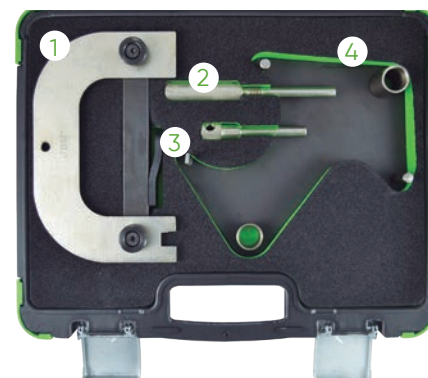

COFFRET DE CALAGE POUR RENAULT

MARQUES	RENAULT: CLIO, LAGUNA, MEGANE
OUTILS OEM	MOT1496 (1), MOT1489 (2), MOT861/1863 (3), MOT1490(4)
CODES MOTEUR	K4J, K4M, F4P, F4R.