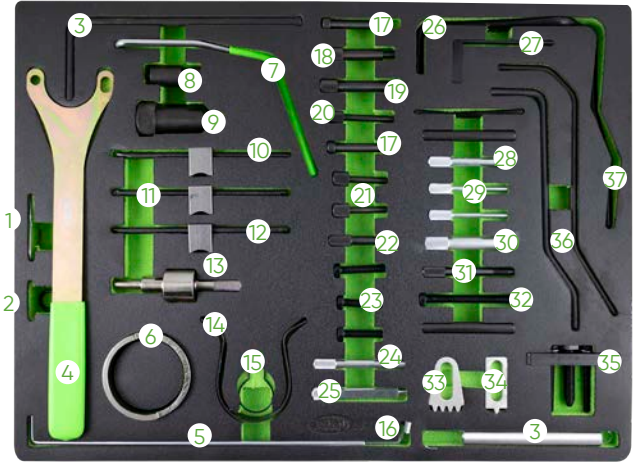

MARQUES	FIAT: ULYSSE, SCUDO, DUCATO LANCIA: ZETA, PHEDRA FORD: FIESTA, FUSION, FOCUS, FOCUS C-MAX CITROËN: C15, C1, C2, C3 PLURIEL, C4, C4 PICASSO, C5, C6, C8, DS3, DS4, DS5, XANTIA, XSARA, XSARA PICASSO, EVASION, BERLINGO, JUMPY, JUMPER, SAXO, ZX, XM, EVASION, AX PEUGEOT: 107, 1007, 206 CC, 207, 208, 306, 307 CC, 308, 406, 407, 508, 607, 806, 807, PARTNER, EXPERT, BOXER, 206, 106, 605, 205, 405
OUTILS OEM	4200-TH (1), 0117-AR (2), 0188-X (3), 0606-A1.A2 (4), 0188-Q2 (5), 0189-S1 (6), 7017-TR (7), 0132-P / 4507-TL (8), 0189-C (9), 0188-J1 (10), 0188-J2 (11), 0178-E (12), 0189-R (13), 0132-AK / 0188-AK / 0189-K / 0153-AK / 4533-TAD / MOT 1436 (14), 0188-AH (15), 0189-S2 (16), 0153-AB / 9041-TZ (17), 0153-M / 0178-C / 0178-D / 7014-TM / 9767-94 (18), 0189-A (19), 4527-TS1 (20), 0153-AB / 9041-TZ (21), 0189-B / 21-163 (22), 0132-AJ1 / 0153-G / 0188-M / 0189-J / 4533-TAC1 / 5711-TA (24), 0189-L (25), 0188-D / 7017-TM (26), 0132-X / 0188-Q1 / 4507-TJ / 9767-89 (27), 0194-B (28), 0132-AB / 0194-A (29), 0194-C / 21-262 / 303-734 (30), 4527-TS2 (31), 0188-E (32), 0153-A / 6012-T / 9765-54 (33), 0134-AF / 0134-Q / 0188-F / 9004-T (34), 0188-P2 / 0188-P / 174 / 7015-T (35), 0153-U 7019-T (36), 0153-N / 0188-Y / 7014-TJ / 7099-TM / 9797-34 (37)
CODES MOTEUR	F6JA, F6JB, F6JC, G8DA, G8DB, HHDA, HHDB, HHJA, HHJB CITROËN, PEUGEOT: 1.0 / 1.1 / 1.4 / 1.6 / 1.6 16V, 1.4 / 1.6 HDI / 1.8 / 1.8 16V / 2.0 / 2.0 TURBO, 1.9D / 2.0 HDI / 2.2 HDI / 1.8 16V / 2.0 16V TU9 (CDY/CDZ), TU1 (HDY/HDZ/HFX/HFY/HFZ), TU3 (KDX/KDY/KDZ/KFX/KFZ), TU5JP4 (NFU/NFX), TU5 (BDY/BFZ/NFT/NFV/NFW/NFY/NFZ), XU7 (LFW/LFX/LFZ), EW7J4 (RLZ), XU7JP4 (LGY), XU10 (RFL/RFU/RFV/RFW/RFX/RGX/RGY), XU10JP4 (RGX/RGY), EW10A (RFJ), EW10J4S (RFK), EW10D (RLZ), EW12J4 (3FZ), ET3JE (KFU), TU3A/JP (KFV/KFW), DV4TD (8HW/8HX/8HZ), DV4TED4 (8HV/8HY), DV6ATED4 (9HX/9HY/9HZ), EW10-CVI (RLZ), EW12 (3FZ), DW8 (WJZ/WJY), DW10 (RHY/RHV/RHZ/RHS/RHM/RHW/RHT/RHR/RHX), DW12 (4HX/4HZ/4HW/4HY), EW7J4 (6FZ), EW10J4 (RFR), EW10J4D (RLZ), DW12TED4 (4HW), DW10ATED (RHT/RHV/RHW/RHX/RHZ) FORD 1.4 / 1.6 DURATORQ TDCI