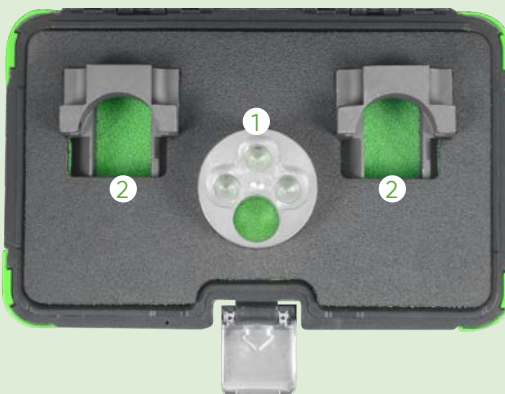

54416

31,00€

N

KIT DE DISTRIBUTION POUR MERCEDES M642

MARQUES	G-CLASS (461/463) 2007-2015, GL-CLASS (164/166) 2006-2016, GLE/GLE COUPE (166/292) 2020 GLK (204) 2008-2015, GLS (166) 2016-2019, M-CLASS (164/166) 2005-2015, R-CLASS (251) 2005-2013, S-CLASS (221/222) 2005-2017, SPRINTER (906) 2006-2018, VIANO (639) 2005-2015, VITO (639) 2006-2015 MERCEDES-BENZ: C-CLASS (203/204) 2004-2014, CLK (209) 2005-2009, CLS (219/218) 2005-2018, E-CLASS (211/212/213) 2005-2018, E-CLASS COUPE/CABRIOLET (207) 2009-2017
OUTILS OEM	642589003100 (1)
CODES MOTEUR	642.820 642.822 642.826 642.830 642.832 642.834 642.835 642.836 642.838 642.850 642.852 642.853 642.854 642.855 642.856 642.858 642.861 642.862 642.867 642.868 642.870 642.872 642.884 642.886 642.890 642.896 642.910 642.920 642.921 642.922 642.930 642.932 642.940 642.950 642.960 642.961 642.970 642.975 642.990 642.992 642.993