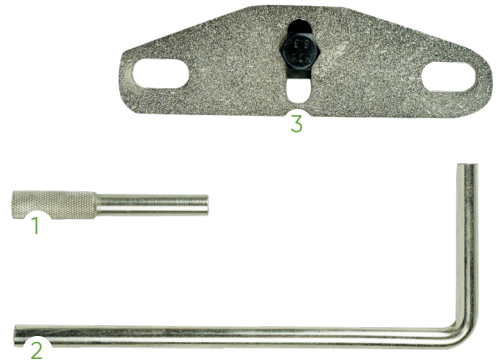

54213

19,80€

COFFRET DE CALAGE POUR ROVER/PEUGEOT/FORD/VOLVO 2.0, 2.2L D

MARQUES	PEUGEOT: 807 (05-11), 407 (05-11), 607 (05-09).CITROËN: C4 (04-10), C5 II (04-10). LAND ROVER: FREELANDER (06-10). VOLVO: S40 (03-10), V50 (06-10), C70 (06-10), S80 (07-10), C30 906-10, V70 (07-10).FORD: S MAX 2.2 (08-10), GALAXY 2.2 (08-10), MONDEO 2.2, 2.0 (07-10).
OUTILS OEM	PSA 0188.M, FORD 303-735, 303-1277, VOLVO 999-7122 (1) PSA 0188.X, FORD 303-1059, 303-1270, VOLVO 999-7121 (2) PSA 0188.F, FORD 303-393A, 303-393-01, 303-1272, VOLVO 999-7119/7120 (3)
CODES MOTEUR	PEUGEOT: DW10UTED4 (RHK), DW10BTED4 (RHR)DW12B-TED4 (4HS), (4HP), (4HT), (4HR). CITROËN: DW10BTED4 (RHR). LAND ROVER:DW12BTED4, 224DT. VOLVO:D420T 2.0D. FORD: QXBA(2.2), QXWA(2.0), QXBB(2.0),Q4BA(2.2), QXWA(2.0), QXWB(2.0), AZBA(2.0), AZBC(2.0), AZWA(2.0)