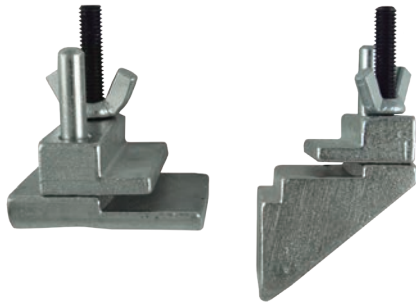

51927

25,00€

KIT DE DÉMONTAGE ET TENSION DE COURROIES EN POLY-V

51340

39,30€

CLÉ UNIVERSELLE POUR ARBRE À CAMS + ADAPTATEURS

52616

44,00€