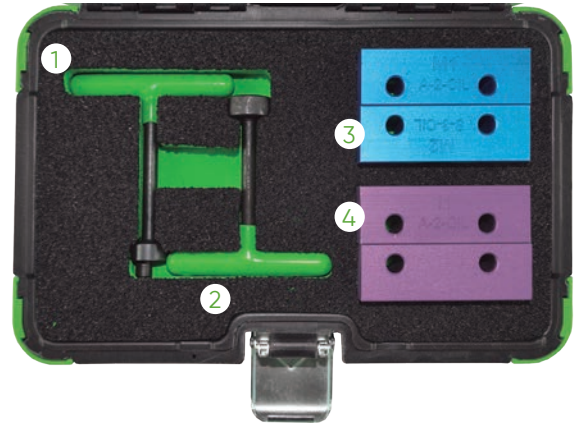

53308

55,00€

COFFRET DE CALAGE POUR ALFA ROMEO

MARQUES	ALFA ROMEO: 145,146,147,155,156, 1.4 1.6 1.8 2.0 TS, 1.4/1.6 16V; 145/146/147/155/156 (96-10), 1.8 16V; 145/146, (96-01), 155/156 (96-06), SPIDER/GTV (98-05), 2.0 16V; 145/146 (96-01), 147 (01-10), 155/156 (95-02), 166 (98-07), SPIDER/GTV (96-05), PÚRPURA / PURPLE: 1.4, 1.6 // AZUL / BLUE: 1.8, 2.0
OUTILS OEM	1822149000 (1), 1822154000 (2), 1825041000 (3), 1825042000 (4)
CODES MOTEUR	Z1.4/1.6-321.02, 321.03, 321.04, 335.03, 676.01 1.8/2.0-323.01, 672.04, 162.01, 323.10, 671.06, 322.01, 671.02, 322.05, 341.03, 363.01.