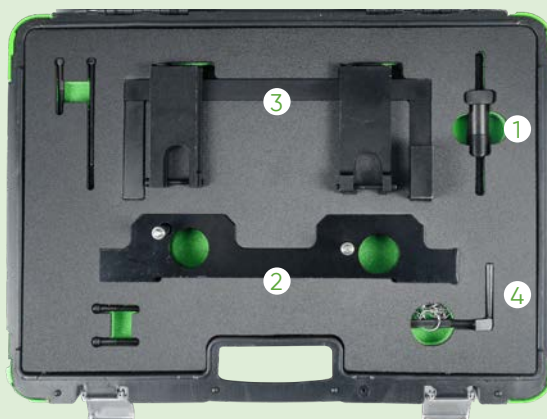

54400

141,00€

N

KIT DE DISTRIBUTION POUR BMW N20, N26

MARQUES	BMW: 1 SERIES 125I - F20/21 (2012-2016) 2 SERIES COUPE 220I, 228I - F22 (2014-2016) 2 SERIES CABRIOLET 220I 228I - F23 (2015-2016) 3 SERIES 320I 328I XDRIVE - F30/31 (2012-2015) 3 SERIES GRAN TURISMO 320I, 328I/XDRIVE - F34 (2013-2016) X4 XDRIVE 20I, 28I (F26) 2014 - 2018, X5 XDRIVE40E (F15) 2015 - 2018, Z4 SDRIVE18I, 20I, 28I (E89) 2011 - 2017 4 SERIES COUPE 420I, 428I/XDRIVE - F32(2013-2016), 4 SERIES CABRIOLET 420I, 428I/XDRIVE-F33 (2014-2016) 4 SERIES GRAN COUPE 420I, 428I/XDRIVE F36 (2014-2016) 5 SERIES 520I, 528I/XDRIVE(F10/11) 2010 - 2017, 5 SERIES GRAN TURISMO 528I-(F07) 2013 - 2016, X1 SDRIVE16I, 18I, 20I, XDRIVE20I, 28I-(E84) 2011 - 2015, X3 SDRIVE18I, 20I, XDRIVE20I, 28I (F25) 2011 - 2017
OUTILS OEM	11 9 340/341 (1), 11 9 340A (1), 11 9 341 (1), 119340 (1) 2 212 830 (2) 2 212 831 (3) 2 219 548 (4)
CODES MOTEUR	1,6 N20 B16A 2,0 N20 B20 N20 B20A N20 B20A N20 B20B N20 N20B/UO N20 B2000 N20 B2000 N26 B20 B26 B20A