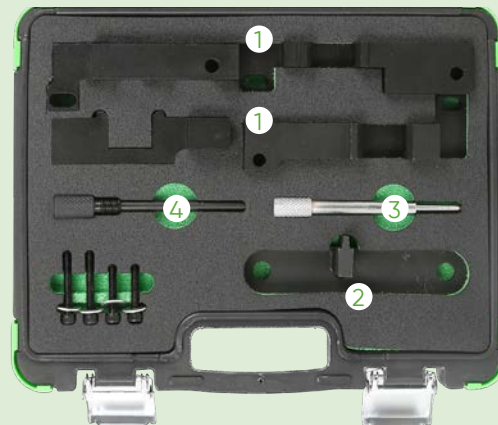

N

54423

108,00€

N

KIT DE DISTRIBUTION POUR LAND ROVER 3.6D

MARQUES	RANGE ROVER SPORT: 3.6 (TDV8) DIESEL (2006-2011) RANGE ROVER: 3.6 (TDV8) DIESEL (2006-2011)
OUTILS OEM	303-1236 (1) 303-1243 (2) 303-1239 (3) 303-1238 (4)
CODES MOTEUR	368DT