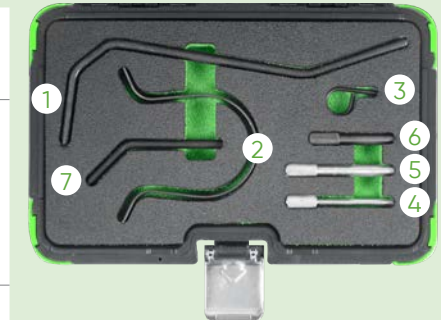

MARQUES	CITROËN BERLINGO 2008 - 2011, C2 2003 - 2010, C-ELYSEE 2012 - 2016, C3 PLURIEL 2003 - 2010, C4 2004 - 2011, NEMO 2008 - 2015, XSARA 2000 - 2005 PEUGEOT 106 1998 - 2003, 206 1998 - 2009, 207 2006 - 2013, 306 1998 - 2003, 307 2000 - 2008, 1007 2005 - 2010, PARTNER 1998 - 2011, BIPPER 2008 - 2015
OUTILS OEM	0132QY (1), 4507 TA (1), 0132AK (2), 0153AK (2), 0188K (2), 0189K (2), 1 870 900 100 (2), 4533 TAD (2), MOT 1436 (2) 3MM PIN (3), 0132AB (4), 0178D (4), 0194A (4), 77440010400 (4), 1.860.617.000 (4), 11 9 790 (4), 21-260 (4), 303-732 (4), 4527 TS2 (4), 49 JE02 018 (4), 5711 TD (4), 99360608 (4), 999 7169 (4), KM-6349 (4), 0132AJ1 (5), 0187B (5), 0189B (5), 0194B (5), 09919 58120 (5), 21 263 (5), 303 735 (5), 3031277 (5), 49 JE02 021 (5), 607589011500 (5), 8MM DRILL BIT (5), 8MM PIN (5), 999 7122 (5), EN-52137 (5), MOT. 1430 (5), MOT 1430 (5), 0123-RZ (6), 0132R (6), 0153AA (6), 0153AB (6), 0153G (6), 0153ZY (6), 10MM PIN (6), 4507 TB (6), 7014 TN, 9767 27 (6), M10 X 70MM (6), 0132Q (7), 0132QZ (7), 132Z (7), 4507 TA (7)
CODES MOTEUR	1.0: TU9 (C1A), TU9/K (C1A), TU9M (CDY/CDZ), TU9MZ (CDY/CDZ), TU9M/L (CDZ), TU9M/L3 (CDY) 1.1: TU1A (HFV/HFX), TU1JP (HFY/HFY/HFZ), TU1JP/L4 (HFX), TU1/K (H1A), TU1M (HDZ), TU1M/L (HDZ), TU1M/L3 (HDY/HDZ), TU1M/Z (HDZ), TU1M+ (HDY/HDZ) 1.4: ET3J4 (KFU), ET3JP4 (KFU), TU3A (KFT/KFV/KFW), TU3FJ2 (K6B/KFZ), TU3FM (KDY), TU3JP (KFV/KFW/KFX), TU3JP/IFL4 (KFX), TU3JP/L3 (KFX), TU3JP/L4 (KFX), TU3JP/IFL4 (KFX), ET3J4 (KFU), TU3M (KDX), TU3M/Z (KDY) 1.6: EC5 (NFP), EC5F (NFP), TU5J2 (NFY/NFW), TU5J4 (NFU), TU5JP (NFT/NFZ), TU5JP/L3 (NFZ), TU5JP/L4 (NFT/NFV), TU5JP4 (NFU), TU5JP4B (NFR), TU5JP4S (NFS), TU5JP4/L3 (NFX), TU5JP4/L4 (NFU/NFX), XU5JP (BFZ) 1.8: XU7JB (LFX), XU7JP (LFW), XU7JP/L3 (LFZ), XU7JP4 (LFY), XU7JP4/L3 (LFY) 2.0: XU10JC/Z (RFU), (RGX), XU10J2TE/V (RGX), XU10J2U (RFL), XU10J4R (RFR/RFV), XU10J4R/L3 (RFV), XU10J4RS/L3 (RFS)