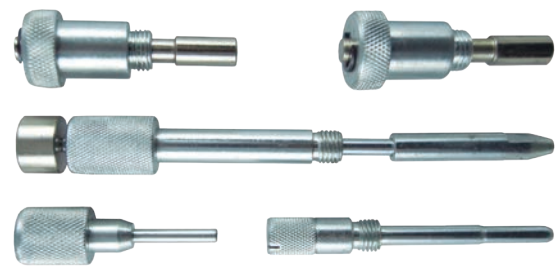

**53319** 18,00€

**COFFRET DE CALAGE POUR FIAT IVECO 2.3, 3.0 JTD**

MARQUES	FIAT: 2.3 / 3.0 JTD. IVECO: DAILY.
OUTILS OEM	99360614, 1 860 617 000, 99360615, 2 000 018 200.
CODES MOTEUR	F1AE0481C, F1AE0481D, F1AE0481N, F1CE0481A/D.