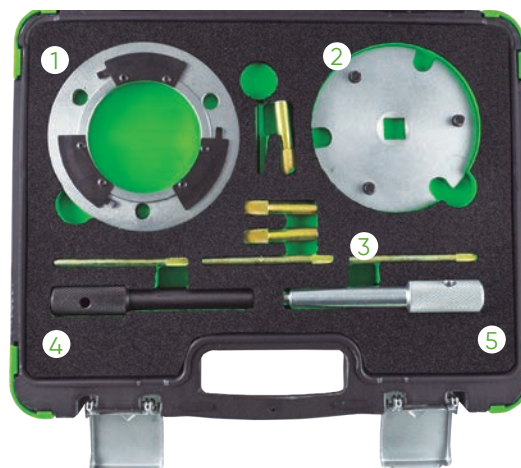

KIT DISTRIBUTION POUR POMPE INJECTION DE FORD/JAGUAR DURATORQ

MARQUES	FORD: MONDEO (00-07), TRANSIT (00-14). CITROËN: RELAY, JUMPER III (06-13). FIAT: DUCATO (06-11).	JAGUAR: X-TYPE (03-10). PEUGEOT: BOXER III (06-12). LAND ROVER: DEFENDER TD4 (06-11). LDV: CONVOY (02-06).
OUTILS OEM	303-1151 (1), 303-679A/21-238 (2), 303-732 (3), 303-675/21-234 (4), 303-698/21-251 (5)	
CODES MOTEUR	12.0D DI/TDDI/TDCI: ABFA, D3FA, F3FA, D5BA, D6BA, F1FA, FMBA, FMBB, HJBA, HJBB, HJBC, HJBE, N7BA, N7BB. 2.2D TDCI/ECONETIC: BG, CYFA, CYFB, CYFC, DRFA, DRFB, DRFC, P8FA, P8FB, PGFA, PGFB, QJBA, QJBA (BG), QJBB, QJBC, QJBD, QVFA, QWFA, SRFA, SRFB, SRFC, SRFD, SRFE, UHFA. 2.2D HDI/JTD: P22DTE (4HM), P22DTE (4HU), P22DTE (4HV). 2.4D DI/TDCI: DOFA, D2FA, D2FB, D4FA, F4FA, FXFA, H9FA, H9FB, H9FD, JXFA, JXFC, PHFA, PHFC. 2.4D TD/TDI: ZSD 424. 2.4D TD4: 244DT.