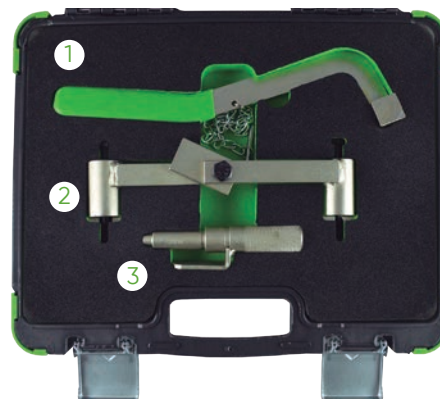

COFFRET DE CALAGE POUR RENAULT/VOLVO 16V, 20V

MARQUES	RENAULT: LAGUNA 2.0 16V / 2.5 20V (1996-1999), SAFRANE 2.0 16V / 2.5 20V (1996-2001) VOLVO: 850 (1992-1997), C70 (1998-2002), S40 (1996-2004), V40 (1996-2004), S60 (2001-2005), S70 (1997-2000), S80 (1999-2005).
OUTILS OEM	MOT1348 (1), MOT1337 (2), MOT1340 (3)
CODES MOTEUR	RENAULT: N7Q 704/710/711(2.0 16V),N7U 700/701(2.5 20V). VOLVO: B4164S, B4164S2, B4184S, B4184S2, B4184S3, B4184S9, B4184S10, B4194T, BS194T2, B420S4, B4204S2, B4204T, B4204T2, B4204T3, B4204T5, B5202FS,B5204FT, B5204T2, B5204T3, B5204T4, B5204T5, B5234FS, B5204FT, B5234T3, B5234T4, B5234T5, B5234T6, B5234T7, B5234T8, B5234T9, B5244S, B5244S2, B5244SG, B5244SG2, B5244T, B5244T3, B5244T4, B5244T5, B5244T7.