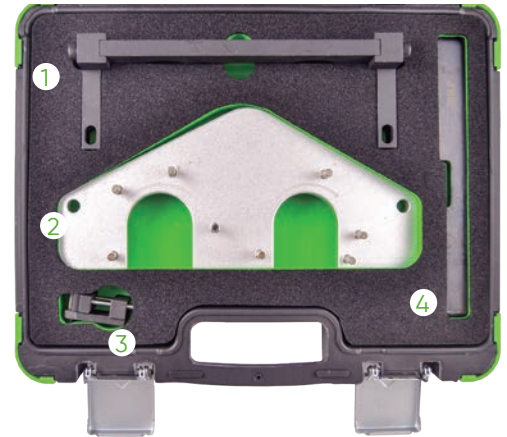

53272

195,00€

COFFRET DE CALAGE POUR MERCEDES AMG 156

MARQUES	MERCEDES
OUTILS OEM	156589006100 (1), 156589003200 (2), 156589016300 (3), 156589006900 (4)
CODES MOTEUR	BENZ AMG 156.ML 63 AMG.S 63L AMG.S 63. AMG. R 63 AMG L 4MATIC. R63 AMG 4MATIC. E 63 AMG. CLS 63 AMG. CLK 63 AMG. CLK 63 AMG BLACK SERIES. CLK 63 AMG CABRIO. CL 63 AMG.