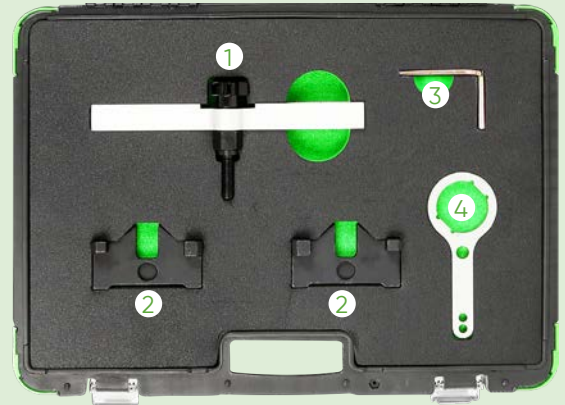

54405

111,00€

N

KIT DE DISTRIBUTION POUR BMW N63, N74

MARQUES	SERIES 5, SERIES 6, SERIES 7, X5, X6
OUTILS OEM	11 9 891 (1) 11 9 892 (1) 11 9 893 (2) 11 9 190 (3) 11 8 090 (4)
CODES MOTEUR	N63, N74

54406

73,00€