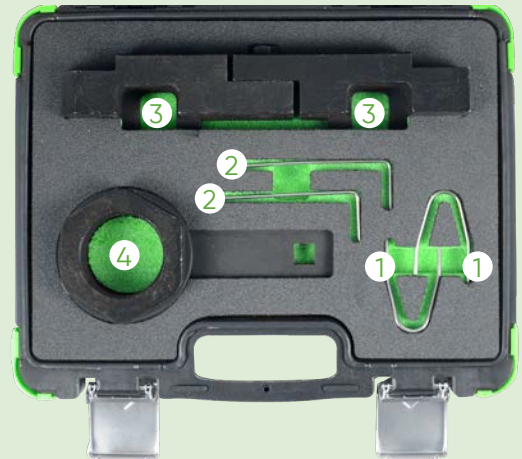

FIAT/ALFA ROMERO
BMW/MINI
PSA
FORD
JAGUAR/LAND ROVER
JEEP/CHRYSLER
MERCEDES-BENZ
RENAULT/DACIA/NISSAN
OPEL/VAUXHALL
VAG
OUTILS SUPPLÉMENTAIRES
AUTRES

54436

124,00€

N

KIT DE DISTRIBUTION POUR OPEL 1.6 SIDI

MARQUES	VAUXHALL ASTRA-J 2013 - 2017,ASTRA-K 2015 - 2019,CASCADE 2013 - 2019,GTC 2015 - 2019,INSIGNIA 2013 - 2017,INSIGNIA-B 2018 - 2020,ZAFIRA-C TOURER 2014 - 2019
OUTILS OEM	EN 51153 (1) EN 50513 (2) EN 51148 (3) EN 51147 (4)
CODES MOTEUR	1,6 LWC/A16SHT LVP/A16XHT LWC/B16SHL LWC/B16SHT LVP/B16XHT LWC/D16SHJ LWC/D16SHL LWC/D16SHT