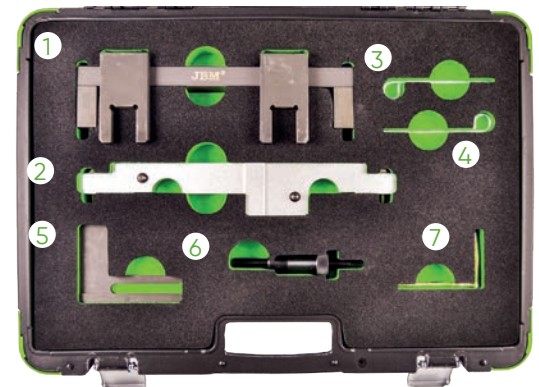

COFFRET DE CALAGE POUR BMW N43 1,6/2,0

MARQUES	BMW 1 SERIES: 116I E81/82/87/88 (07-12), 118I E81/82/87/88 (06-14), 120I E81/82/87/88 (06-14). BMW 3 SERIES: 316I E90/91/92/93 (07-11), 318I E90/91/92/93 (07-13), 320I E90/91/92/93 (07-14). BMW 5 SERIES: 520I E60/61 (07-10).
OUTILS OEM	118690 (118691/118692/118693) (1), 118710 (118711/118712) (2), 113340 (3) (4), 118700 (5), 119340 (119341/119342) (6), 115120 (7).
CODES MOTEUR	1.6: N43 B16A/AA, B16AA, B16AA/OO. 2.0: N43 B20A, B20A/AA, B20AA, B20AY, B20KO, B20UO.