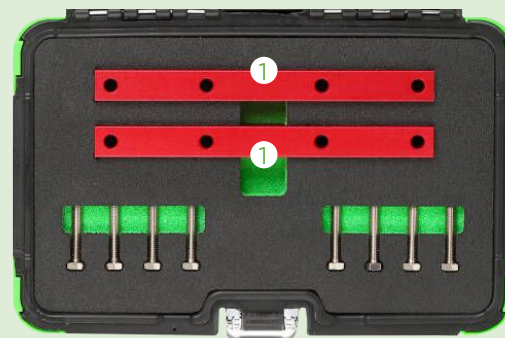

54416

31,00€

N

KIT DE DISTRIBUTION POUR MERCEDES M642

MARQUES	G-CLASS (461/463) 2007-2015, GL-CLASS (164/166) 2006-2016, GLE/GLE COUPE (166/292) 2020 GLK (204) 2008-2015, GLS (166) 2016-2019, M-CLASS (164/166) 2005-2015, R-CLASS (251) 2005-2013, S-CLASS (221/222) 2005-2017, SPRINTER (906) 2006-2018, VIANO (639) 2005-2015, VITO (639) 2006-2015 MERCEDES-BENZ: C-CLASS (203/204) 2004-2014, CLK (209) 2005-2009, CLS (219/218) 2005-2018, E-CLASS (211/212/213) 2005-2018, E-CLASS COUPE/CABRIOLET (207) 2009-2017
OUTILS OEM	642589003100 (1)
CODES MOTEUR	642.820 642.822 642.826 642.830 642.832 642.834 642.835 642.836 642.838 642.850 642.852 642.853 642.854 642.855 642.856 642.858 642.861 642.862 642.867 642.868 642.870 642.872 642.884 642.886 642.890 642.896 642.910 642.920 642.921 642.922 642.930 642.932 642.940 642.950 642.960 642.961 642.970 642.975 642.990 642.992 642.993