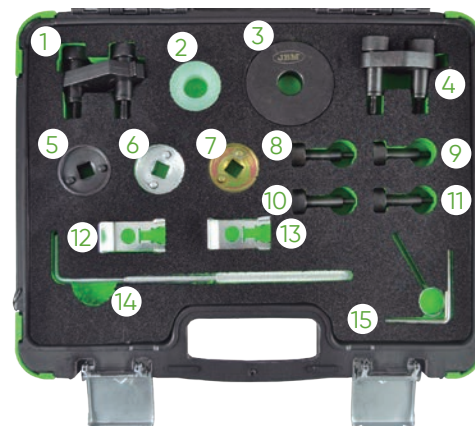

COFFRET DE CALAGE POUR VAG 1.8, 2.0 TSI, TFSI

MARQUES	VOLKSWAGEN: 1.8 / 2.0 TSI / TFSI.
OUTILS OEM	T10368 (2), T10354 (3), T40271 (1)(4), T10352/2 (5), T10352/1 (6), T10352 (7), T40196 (8) (9) (10) (11), T40267(12) (13), T40098 (14), T10060A (15), T40011 (15)
CODES MOTEUR	BYT, BZB, CABA, CABB, CABD, CADA, CAEA, CAEB, CAWA, CAWB, CBFA, CCTA, CCZA, CCZB, CCZC, CDA, CDAB, CDHA, CDHB, CDNB, CDNC, CDND, CESA, CETA, CFKA, CGYA, CJEB, CJBA, CJSB.