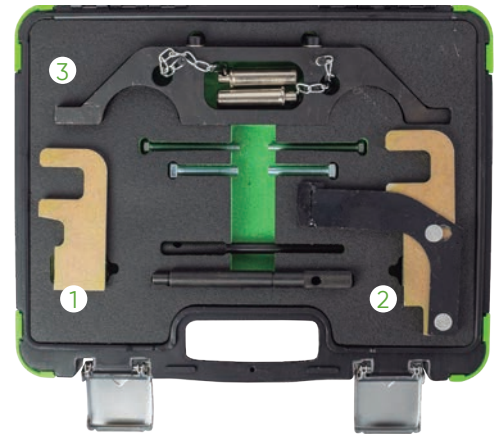

53292

116,00€

COFFRET DE CALAGE POUR RENAULT/OPEL 2.2, 2.5 TDI DCI

MARQUES	RENAULT: LAGUNA II, ESPACE, MASTER, TRAFIC, 2.2 / 2.5 DCI OPEL: VIVARO, MOVANO, DIESEL: 2.2 / 2.5 DTI, ASTRA B, VECTRA B, SIGNUM, ZAFIRA, 2.2 16V
OUTILS OEM	KM6205 (1), KM6204 (2), KM6077 (3)
CODES MOTEUR	2.2 / 2.5