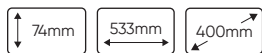

SERVANTE D'OUTILS 7 TIROIRS AVEC JEU D'OUTILS POUR RÉGLER LA SYNCHRONISATION

53951 1.794,00€

94.70 - 1 4

COMPLETE

53952 1.794,00€

94.70 - 1 4

COMPLETE

54501 1.794,00€

94.70 - 1 4

COMPLETE

54502 1.794,00€

94.70 - 1 4

COMPLETE

DIMENSIONS INTERIEUR

PETITS TIROIRS (X5)