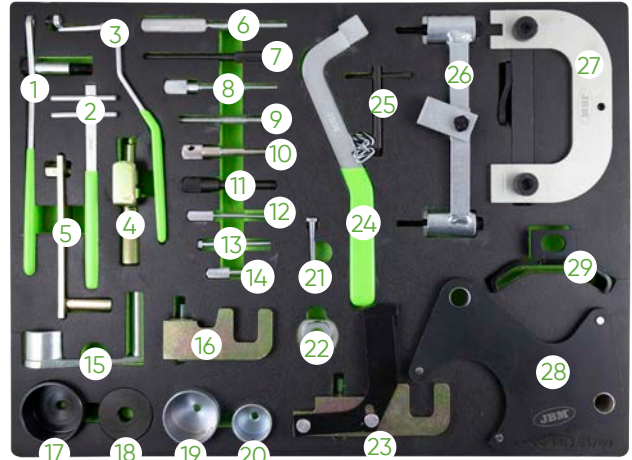

MARQUES	RENAULT: AVANTIME, CLIO, ESPACE, KANGOO, LAGUNA, MASTER, MEGANE, MODUS, SCENIC, TWINGO, TRAFFIC. OPEL/VAUXHALL: MOVANO, VIVARO. DACIA: DOKKER, DUSTER, LOGAN, SANDERO. NISSAN: ALMERA, INTERSTAR, KUBISTAR, MICRA, NOTE, PRIMERA, QASHQAI. VOLVO: S40, V40
OUTILS OEM	MOT 1312 (1), MOT 1135-01 (2), MOT 1384 (3), MOT 1340 (4), MOT 1543 / KM-6234 / KV113 B0360 (5), MOT 1489 / KV113 B0130 (6), MOT 1536 / KM-6203 (7), MOT 1489 (8), MOT 1054 / KM-6031 / KV113 / B0280 (10), MOT 1318 (11), MOT 910 (12), MOT 910 (14), MOT 1386 (15), MOT 1534 / KM-6205 (16), MOT 1543 / KM-6234 / KV113 B0360 (17), MOT 1543 / KM-6234 / KV113 B0360 (18), MOT 1543 / KM-6234 / KV113 B0360 (19), MOT 1543 / KM-6234 / KV113 B0360 (20), MOT 1386 (22), MOT 1537 / KM-6204 (23), MOT 1348 (24), MOT 1538 (25), MOT 1337 (26), MOT 1496 / MOT 1750 (27), MOT 1490-01 (28), MOT 1200-01 (29)
CODES MOTEUR	PEROL: 2.0 16V, 2.5 20V, 1.4, 1.6 16V, 1.8, 2.0 16V, 1.2, 1.7, 1.8, 2.0 16V, 2.2 GASOIL: 1.9, 2.5, 2.8 D4F702/706/708/712/714/716/722/728/730/740/764, D7F700/701/710/720/722/726/730/744/746/764/766, E7F700/704/706/750, E7J601/624/626/634/635/680/700/706/710/711/716/718/719/720/724/726/728/740/742/745/754/756/757/764/770/771/773/780, F3P670/682/700/704/706/708/710/712/714/720/724/755/758/760, F7P704/722, F3R611/722/723/728/729/750/751/752/791/796/797/798, F5R700/701/740, J7R732/733/734/735/768, F7R710/714, J7T600/760/761/762/766/772/780/782, N7Q704/710/711, N7U700/701, K4J700/710/711/712/713/714/715/730/732/740/750/770/780, K4M700/701/704/706/707/708/709/710/711/712/714/716/718/720/724/730/732/734/736/740/742/743/744/745/746/748/750/752/753/754/760/761/762/764/765/766/768/776/782/788/790/791/794/800/801/802/804/812/813/830, K9K700/702/704/706/710/712/714/716/718/722/724/728/729/732/734/740/750/752/760/762/764/766/768/802/804/806, F9Q610/650/664/670/674/71/716/717/718/720/722/730/731/732/733/734/736/738/740/744/748/750/752/754/758/759/760/768/762/770/772/774/780/782/784/786/788/790/796/800/803/804/808/812/816/818/820, G9T600/605/700/702/703/706/707/710/712/720/722/742/743/750, G9U720/724/726/730/750/754, F8M736/760, F8Q600/610/606/620/622/624/630/632/640/644/646/648/662/672/678/680/682/684/692/696/706/714/720/722/730/732/740/742/744/764/768/706/776/784/786/788, J8S620/621/622/758/760/776/778, G8T714/716/740/752/760/790/792/794, S8U720/722/730/731/742/748/750/752/770/772/780/782, S9U700/702/704/714/740, S9W700/702/206/208/212, ESF, E6J, K7M, F4P/F4R, FIN, F2N, F3N, F2R, F3P, F4P, F3R, J5T, J6R, J7R