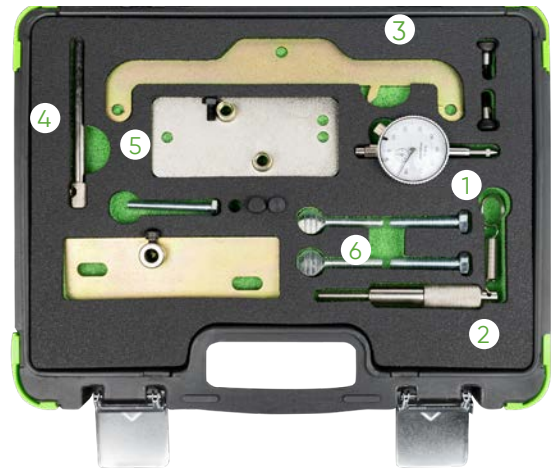

COFFRET DE CALAGE OPEL/ISUZU 1.6D, 1.7D

MARQUES	ASTRA, CAVALIES, VECTRA-A(87-00), ISUZU, NOVA, CORSA / COMBO, STRA, CAVALIER, VECTRA, FRONTERA, MONTEREY, MIDI, BRAVA (88-04)
OUTILS OEM	VAS 6079 (1), KM 951 (2), KM 851 (3), 23-029 (4), KM 661-2 (5), KM 661 (6)
CODES MOTEUR	OPEL : 16DA, 17D, 17DR, X17DTL ISUZU : 4EC1, 4EE1, 4JB1, 4XJ1, 4JA1, 4JG1, 4FC1, 4FD1, 4FG1, Z17DT, Y17DT/DTL