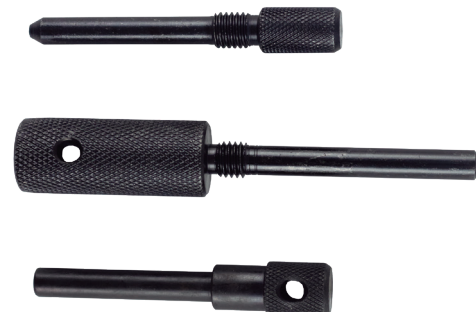

CALAGE POUR RENAULT/NISSAN/DACIA/SUZUKI

MARQUES	RENAULT: CAPTUR, CLIO II,III,IV, ESPACE/GRAND ESPACE III,IV, FLUENCE, KADJAR, KANGOO, LAGUNA I,II,III, LOGAN/ LOGAN MCV, MEGANE I,II,III,IV, MODUS/GRAND MODUS, SCENIC/GRAND SCENIC I,II,III,IV, TWING II, TRAFIC II, MASTER II 1.5DCI & 1.9 DCI. DACIA: DOKKER, DUSTER, LODGY, LOGAN, SANDERO 1.5DCI NISSAN: ALMERA, CUBE, JUKE, KUBISTAR, MICRA, NOTE, NV200/EVALIA, PRIMERA, TIIDA, INTERSTAR, PRIMASTAR 1.5DCI & 1.9 DCI SUZUKI: GRAND VITARA, JIMNY 1.5DDIS & 1.9DDIS
OUTILS OEM	MOT1489, MOT1430, MOT1054.
CODES MOTEUR	K9K, F8Q, F9Q - Essence, Clio, R19, Laguna 1.8/2.0 F3R F3P