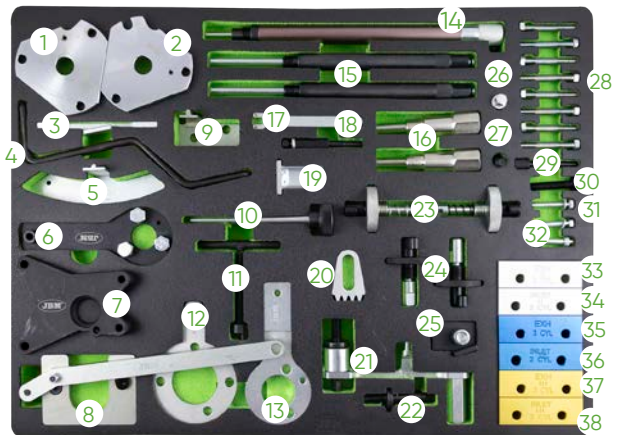

MARQUES	ALFA: ROMEO 145, 146, 147, 155, 156, 159, 166, SPIDER, GTV, TS, GT, CROSSWAGON Q4 FIAT: PUNTO, GRANDE PUNTO, BRAVA, BRAVO, MAREA, WEEKEND, STILO, DOBLO, CARGO, IDEA, PANDA, MULTIPLA, PALIO, STILO, 500 LANCIA: LYBRA, YPSILON, THESIS, MUSA OPEL: CORSA, AGILA, MERIVA, COMBO, VECTRA, ZARA, ASTRA, INSIGNA, SIGNUM 19 CDTI SUZUKI: IGNIS, SWIFT, WAGON R+ FORD: KA
OUTILS OEM	1860874000 (1), 1860874000 (2), 2000004400 / 2190754400 (3), 1860863000 (4), 1860898000 (5), 2190754500 (6), 2000004300 (7), 1870900400 (8), 1860703000 (9), 1860933000 (10), 1860845000 (11), 1870900300 (12), 1860905000 / EN-46788 (13), 1895443000 (14), 1860992000 (15), 1870896900 (16), 1860987000 (17), 1860905000 (18), 1860771000 (19), 1860161000 (20), 1860876000 (21), 1860876000 (22), 1871000900 (23), 1860985000 (24), 2000004200 / 2190754200 (25), 1860965000 (29)
CODES MOTEUR	176B9.000, 182B2.000, 188A5.000, 843A1.000,323.02, 371.01, 182B4.000, 182B9.000, 186A6.000, 188A2.000, 188A7.000, 188B2.000, 192A1.000, 192A3.000, 937A2.000, 939A1.000, 192A5.000, 192B1.000, 198A5.000, 937A5.000, 939A2.000, 325.01, 342.02, 362.02, 185A6.000, 841C.000, 841G.000, 939A3.000, 940A3.000, 940A4.000, 940A5.000, Z19DT/DTH/DTR/DJ/DTL, 169A1.000, 955A4.000, 350A3.000, 192B4.000, 198A2.000, 350A2.000, 955A3.000, 192A8.000, 198A6.000, 198A3.000, 199B1.000, 199B2.000, 199A2.000, 199A3.000, 199A9.000, 188A3.000, 188A8.000, 188A9.000, 192A9.000, 186A8.000, 186A9.000, 199A5.000, 223A7.000, 223A9.000, 841H.000, 841P.000, 185A2.000, Z13DT, Z13DTJ, Z13DTH, 182A4.000, 182A6.000, 182B6.000, 178B3.000, 186A3.000, 186A4.000, 350A1.000, 169A4.000, 188A4.000, 199A4.000, 199A7.000