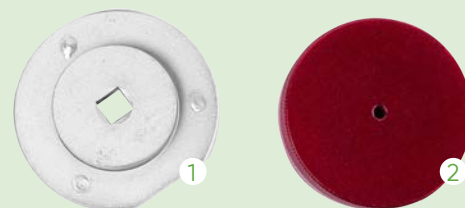

54419

57,00€

N

EXTRACTEUR / BAGUE DE POSE DE JOINT AVANT DE VILEBREQUIN FORD DURATORQ 2.0, 2.2, 2.4, 3.2

MARQUES	FORD MONDEO 2000 - 2007 RANGER 2011 - ON TRANSIT 2000 - 2006 TRANSIT 2006 - 2014 TRANSIT 2014 - 2019 TRANSIT/TOURNEO CUSTOM 2012 - 2016
OUTILS OEM	21 238 (1), 303-679A (1), 303-682 (2)
CODES MOTEUR	2.0 Di ABFA D3FA F3FA 2.0 TDCI FMBA FMBB HJBA HJBB HJBC N7BA N7BB SDBA F1FA 2.0 TDDi D5BA D6BA 2.2 TDCI QJBA QJBB QJBC QJBD GBVAJQF GBVAJQJ GBVAJQW CVRA CVRB CYFA CYFB CYFC CYRA CYRB DRFA DRFB DRFC DRFE DRRA DRRB P8FA P8FB PGFA PGFB QVFA QWFA SRFA SRFB SRFC SRFD SRFE UHFA UHFB 2.4 Di D2FA D2FB D4FA DOFA F4FA FXFA 2.4 TDCI H9FA H9FB H9FD JXFA JXFC 3.2 TDCI SAFA SA2R SA2S SA2W SAFA SAFB