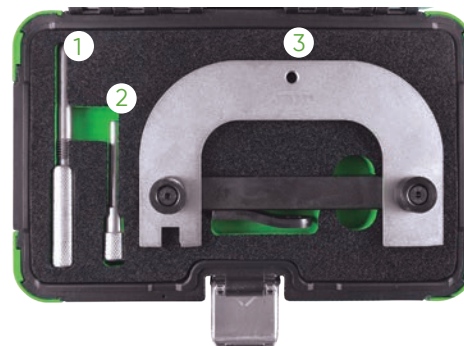

53289

45,00€

COFFRET DE CALAGE POUR RENAULT 1.4, 1.6, 1.8, 2.0 16V

MARQUES	RENAULT: ESPACE/GRAND ESPACE (98-02), ESPACE/GRAND ESPACE IV (02-10), KANGOO/TREKKA (01-09), LAGUNA (98-01), LAGUNA II (01-07), LAGUNA III (07-13), MEGANE (99-03), MEGANE II (02-10), MEGANE III/SPORT (08-13), MEGANE/SCENIC (99-00), SCENIC/RX4 (99-03), SCENIC/GRAND SCENIC II (03-09), TRAFIC II (01-11), TWINGO II (08-14), VEL SATIS (00-10), WIND (10-14) DACIA: LOGAN/MCV (05-11). NISSAN: KUBISTAR X76 (03-09), PRIMASTAR (02-11). VAUXHALL/OPEL: JETTA, TOURAN, GOLF, GOLF PLUS, POLO, PASSAT, TIguan, SCIROCCO.
OUTILS OEM	MOT1489 (1), MOT1054 (2), MOT1496 (3)
CODES MOTEUR	1.4 16V K4J: 730, 732, 740. 1.6 16V K4M: 752, 753, 760, 761, 764, 788, 812, 813, 854, 856. 1.8 16V F4P: 720, 722, 760, 770, 771, 772, 773, 774, 775. 2.0 16V F4R: 700, 701, 712, 713, 714, 715, 720, 722, 730, 732, 736, 738, 740, 741, 744, 746, 747, 762, 763, 764, 765, 766, 767, 770, 771, 780, 790, 791, 792, 820, 830, 832, 867. 2.0 16V F4R(TI): 720, 722, 764, 765, 774, 776, 784, 786, 787, 794, 795, 796, 797, 800, 802, 810, 811, 870, 872, 874, 886, 887, 896, 897.