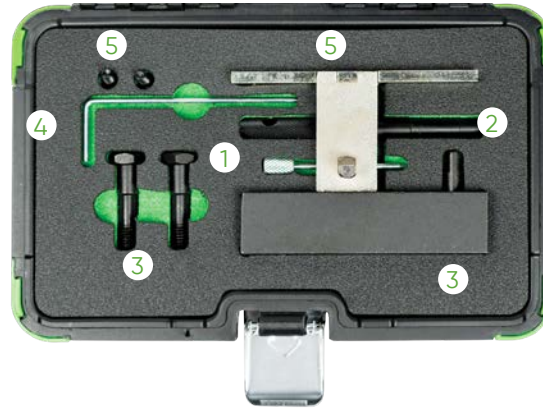

54205

49,00€

COFFRET DE CALAGE POUR AUXHALL/OPEL 1.6 CDTI

MARQUES	VAUXHALL/OPEL: Astra J (13-18), Astra K, (15-19), GTC (15-18), Insignia A (15-17), Insignia- B (17-20), Meriva B (13-17), Mokka (14-16), Mokka X (16-20), Zafira C Tourer (13-19).
OUTILS OEM	EN-6349, EN-6130 (1), EN-51143 (2), EN-51140 (3), EN-50513 (4), EN-51188 (5)
CODES MOTEUR	B16DTC, B16DTE, B16DTH, B16DTJ, B16DTL, B16DTN, B16DTR and B16DTU. D16DTH,D16DTI,D16DTJ,D16DTN, D16DTR,D16DTU