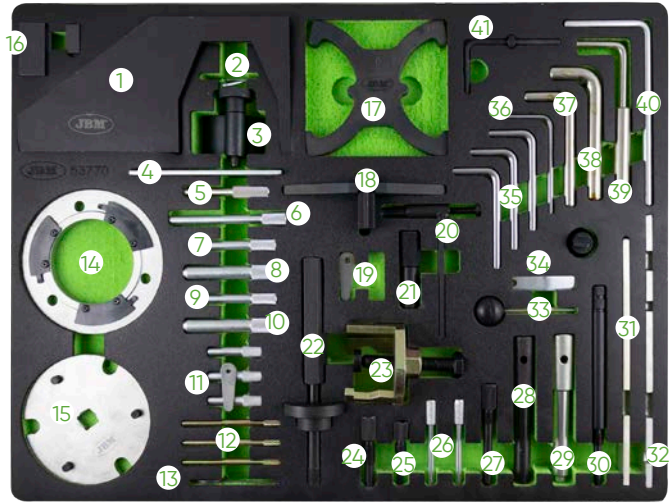

MARQUES	FORD: FIESTA, FUSION, COURIER, ESCORT, FOCUS, FOCUS C MAX, PUMA, MONDEO, SIERRA, COUGAR, GALAXY, C-MAX, ORION, TOURNEO CONNECT, TRANSIT, TRANSIT CONNECT. VW: SHARAN. SEAT: ALHAMBRA. MAZDA: 121. VOLVO: S40, V50.
OUTILS OEM	303-1061 (1), 303-1054 (2), 23-059 / 310-085 (3), 21-105 (4), 323-029 (6), 0194-B / 21-263 / 303-735 / 49 JE 02 021 (7), 0132-AB / 0178-D / 21-151 (9), 0194-C, 21-262, 303-734, 49 JE 02 020 (10), 21-238 / 303-679A / 303-1151 (11), 21-238 / 303-679A / 303-1151 (12), 303-1054 (13), 303-1151 (14), 21-238 / 303-679A (15), 303-393 / 303-393-02 (16), 303-1097 (17), 21-168 / 303-393 (18), 303-0985 (20), 2064 / 23-047 / 310-055 / U20003 (21), 303-652 (22), 21-229, 303-651 (23), 303-748 (24), 21-210 (25), 21-260, 303-732 (26), 21-163, 303-620 (27), 21-234 / 21-251 (28), 303-675 / 303-698 (29), 21-104 / 303-193 (30) / 21-162B / 303-367 / 303-376 (31), 21-162B / 303-376 / 303-376B (32), 23-019 (33), 23-058 / 310-084 (34), 0153-M / 0178-C / 0178-D (35), 0178-B / 5711-TB (36), 21-123 (37), 23-020 (38), 21-234 / 21-251 (39), 303-1059 (40), 23-019 (41), 303-1060 (42), 303-393 / 303-393-01 (43)
CODES MOTEUR	FUJA, FUJB, FXJA, FXJB, FXJB, FYJA, FYJB, F8JA, F8JB, M7JA, M7JB, DHA, DHB, DHC, DHD, DHE, DHF, DHG, FHA, FHE, LIT, LIV, LIE, LIG, LIH, LIK, RDA, RDB, RKC, RQB, RQC, FXDA/C, FXDB/D, FYDA/C, FYDB/D, FYDH, HWDAIZ, AHU, AVG, AFN, D24, D24T, D24TIC, RFN, RTJ, RTK, RVA, RFK, RKD, B4164S3, DV4TD (8HW/8HX/8HZ), DV4TED4(8HV/8HY), DV6ATED4 (9HX/9HY/9HZ) F6JA, F6JB, F6JC, G8DA, G8DB, KKDA, SNJA, SNJB, STJA, STJB, ASDA, ASDB, FXJC, SPJA, SPJC, FYJC, HWDA, HWDB, SHDA, SHDB, SHDC, JQDA, LQDB, JTDA, JTDB, HXDA, HXJA, HXJB, IQDA/B, IQDB, PNBA, PNDA, RHBA, SIDA, F6JD, TZJA, TZJB, HHDA, HHDB, HHJA, HHJC, HHJD, HHJE, HHJF, RTA, RTB, RTC, RTD, RTE, RTF, RTH, RTJ, RTK, RFN, BHPA, HCPA, HCPB, KKDA, P7PA, P9PA, P9PB, R2PA, R3PA, RWPA, RWPC, F9DA/B, FFBA, FFWA, KHBA, QYBA, QYWA, KKDB, C9DC, RVA, 1Z, AFN, AHU, ANU, AUY, G6DA, G6DB, G6DC, G6DD, G6DE, G6DF, G6DG, UFDB, TXDB, TYDA, UKDB, QXBA, AZBA, KLBA, QXBB, LPBA, AZCB, TYBA, UKBA, UFBA, TXBA, IXDA, QXWA, QXWB, AZWA, KLWA, AZWC, TYWA, UKWA, TXWA, UFWA, UFDA, TXDA, UKDA, Q4BA, KNBA, 4BA, 4BB, 4BC, 4CC, 4FA, 4CA, 4CB, 4DA, 4EA, 4FA, 4FB, 4FC, 4FD, 4GA, 4HB, 4HC, 4EB, 4EC, 4ED 4GA, 4GB, 4GC, 4GD, 4GE, 4GF, 4HA, 4HD, FMBA/B, D5BA, ABFA, D3FA, D6BA, HJBA/B, F3FA, D2FA, D4FA, F4FA, F5FA, DOFA, QJBA, QJBB, QJBC, QJBD, FXFA, H9FA, H9FB, N7BA, N7BB, MZ-CD 1.6, Y6