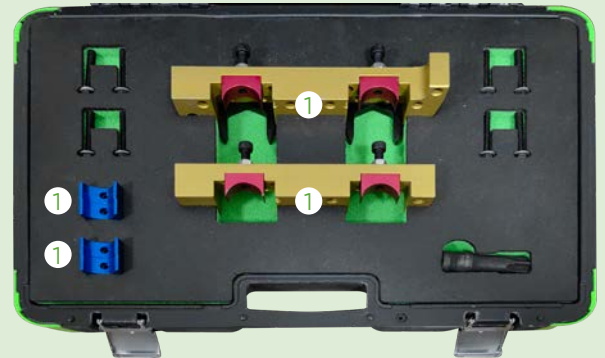

FIAT/ALFA ROMERO
BMW/MINI
PSA
FORD
JAGUAR/LAND ROVER
JEEP/CHRYSLER
MERCEDES-BENZ
RENAULT/DACIA/NISSAN
OPEL/VAUXHALL
VAG
OUTILS SUPPLÉMENTAIRES
AUTRES

54417

153,00€

N

KIT DE DISTRIBUTION POUR MERCEDES M133, M270, M274

MARQUES	MERCEDES BENZ A -CLASS (W176) (2012), MODEL A180/A200 MERCEDES BENZ B CLASS (W246) AS OF 2011, MODEL B180/B200
OUTILS OEM	270589006100 (1)
CODES MOTEUR	M133 M270 M274