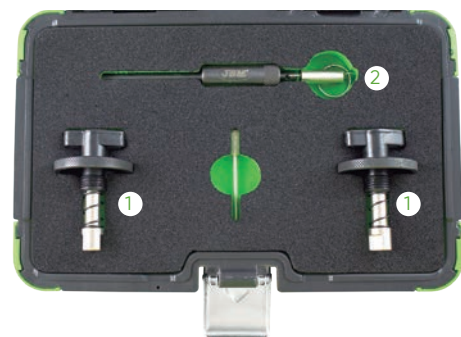

53651 **91,00€**

COFFRET DE CALAGE POUR OPEL/VAUXHALL 1.0, 1.2, 1.4 TURBO

MARQUES	OPEL: ADAM, AMPERA, ASTRA-J, AVEO, CORSA-D, INSIGNIA, MERIVA-B, MOKKA, ZAFIRA-C TOURER
OUTILS OEM	EN 49977-100 (1), EN 49977-200 (2), EN 49978 (3), KM 952 (4), KM 953-A (5), KM 955-1 (6), KM 955-2 (7).
CODES MOTEUR	1.0: A10XEP (LDB) 1.2: A12XEL (LWD), A12XER (LDC) 1.4: A14XEL (L2Z), A14XER (LDD), LDU A14NEL (LUH), A14NET (LUJ), TWINPORT / ECOFLEX ENGINES A14XFL (LUU), A14NEL (LDD), A14NEL (LUJ), A12XEL (L2Q)