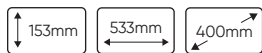

GRANDS TIROIRS (X2)

CAPACITÉ DE CHARGE DU TIROIR: 30KG.
CAPACITÉ DE CHARGE TOTALE: 70KG.