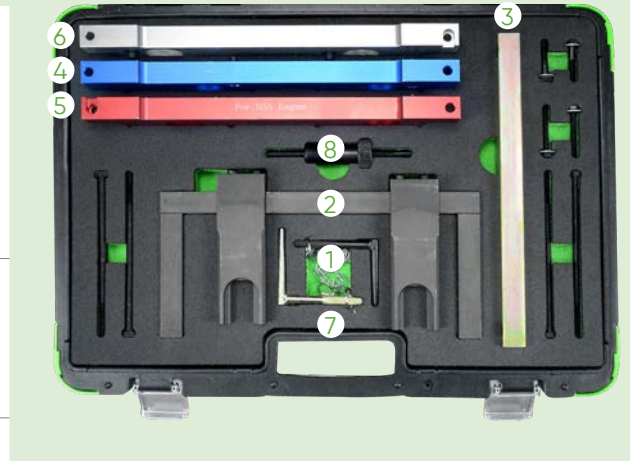

54402

201,00€

N

KIT DE DISTRIBUTION POUR BMW N51, N52, N53, N54, N55

MARQUES	E60: 523i, 523Li, 525i, 525Li, 525Xi, 528i, 528Xi, 530i, 530Li, 530Xi, 535i, 535Xi E61/E63: 523i, 525i, 525Xi, 530i, 530Xi, 535Xi, 630i E64/E65: 630i, 730i E66/E70: 730Li, X5 3.0Si E81/E82: 130i, 135is E83: X3 2.5i, 2.5Si, 3.0i, 3.0Si E85/E86: Z4 2.5i, 2.5Si, 3.0i, 3.0Si, Z4 3.0Si E87/E90: 130i, 323i, 325i, 325Xi, 328i, 328Xi, 330i, 330Xi, 335i, 335Xi E91: 323i, 325i, 325Xi, 328i, 328Xi, 330i, 330Xi, 335i, 335Xi E92: 323i, 325i, 325Xi, 328i, 328Xi, 330i, 330Xi, 335i E93: 325i, 328i, 330i, 335i
OUTILS OEM	110300 (1) 114280 (2) 114285 (3) 114290 (4) 114390 (5) 118520 (6) 119190 (7) 119340 (8)
CODES MOTEUR	N51/N52/N53/N54/N55