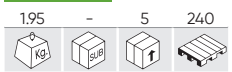

54202 68,00€

COFFRET DE CALAGE POUR FIAT/ALFA ROMEO/LANCIA

MARQUES	ALFA ROMEO: GIULIETTA (10-14), MITO (08-17). FIAT: 500 (07-19), 500L (12-19), 500C (07-19), 500 ABARTH (08-17), BRAVO (07-14), BRAVA/BRAVO (98-02), DOBLO/DOBLO CARGO (10-19), EGEA (15-20), GRANDE PUNTO (07-10), GRANDE PUNTO ABARTH (07-10), IDEA (04-12), LINEA (07-10), MAREA/WEEKEND (98-00), PALIO WEEKEND (01-06), PANDA (07-11), PUNTO (97-08), STILO (01-08), TIPO (15-20). LANCIA: DELTA (08-12), MUSA (04-13), YPSILON (96-11).
OUTILS OEM	2.000.004.500 (1), 1.860.985.000 (2) , 1.860.992.000 (3), 1.860.987.000 (4), 2.000.015.800 (5)
CODES MOTEUR	1.2 16V:176B9.000, 182B2.000, 188A5.000. 1.4 16V / T-JET: 169A3.000, 192B2.000, 198A1.000, 198A4.000, 199A6.000, 198A8.000, , 312A1.000, 312A3.000, 843A1.000, 955A1.000.