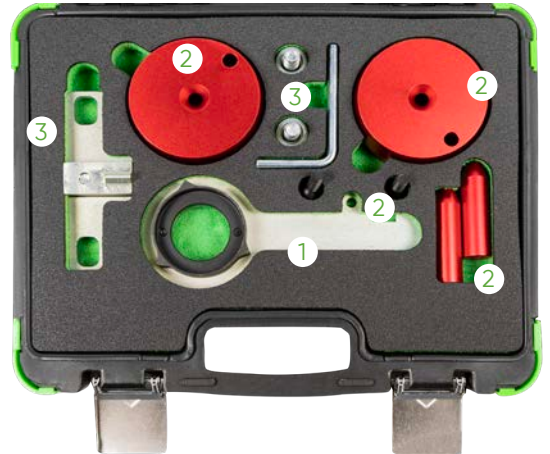

54204

124,00€

COFFRET DE CALAGE POUR FORD 2.0 ECOBLUE

MARQUES	FORD EDGE, FOCUS, GALAXY, S-MAX (FROM 2018); KUGA, MONDEO, RANGER (DESDE 2019); TRANSIT, TRANSIT CUSTOM AND TOURNEO CUSTOM (DESDE 2016); TODOS CON MOTOR ECOBLUE TDCI ; AWD, FWD Y RWD.
OUTILS OEM	303-1637 (1), 303-1650 (2), 303-1643 (3).
CODES MOTEUR	BCCC,YLCB,YLDA,YLF6,YLFA,YLFB,YLFS,YLR6,YLRA,YMCB,YM-F6,YMFA,YMFB,YMFS,YMHA,YMRA,YNCA,YNF6,YNFA,YNFB,YNFS,Y-NR6,YNRA