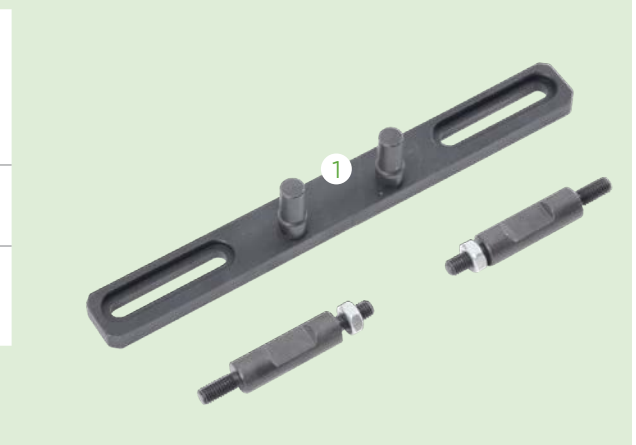

54439

32,50€

N

POULIE DE VILEBREQUIN RENAULT/DACIA 0.9, 1.0, 1.2, 1.6 TCE

MARQUES	DACIA DOKKER 2012 - 2019,PLUMERO 2013 - 2018,LOGIA 2012 - 2018 RENAULT CAPTURAR 2013 - 2019,CLIO IV 2012 - 2019,KADJAR 2015 - 2018,KANGOO II 2013 - EN,MÉGANE III 2012 - 2017,MÉGANE IV 2016 - 2020,ESCÉNICO/GRAN ESCÉNICO III 2012 - 2017,ESCÉNICO/GRAN ESCÉNICO IV 2016 - 2018,TWIN-GO III 2014 - EN
OUTILS OEM	MOT. 2006 (1) MOT. 2054 (1) 281589004000 (1)
CODES MOTEUR	0.9TCe: H4B 453, H4Bt 400, 401, 408, 410, 411, 451. 1.0TCe: H4D, H4D 400, 450, 460, 470 1.2TCe: H5Ft 400, 403, 404, 405, 408, 410, 412. 1.6TCe: H4M 429, 438, 440, 729, 730, 738, 740, 748, 749