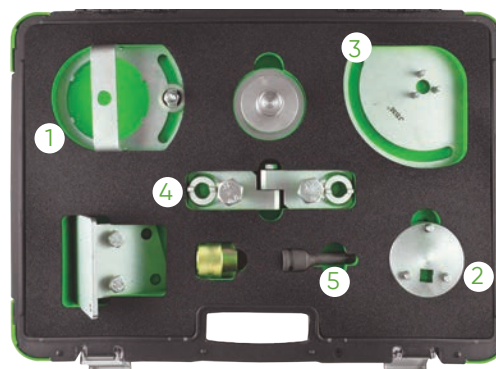

COFFRET DE CALAGE POUR VOLVO 3.0, 3.2T6 / LAND ROVER 3.2

MARQUES	VOLVO: S60 (10-16), S80 (07-15), XC60 (08-15), XC70 (06-15), XC90 (10-14), V60 (10-15), V70 (10-15). LAND ROVER: FREELANDER II (11-14).
OUTILS OEM	VOLVO: 999-7263 (3), 999-7264 (1), 999-7272 (5), 999-7257 (2), 999-7261 (4). LAND ROVER: 303-1225 (3), 303-1226 (1), 303-1219 (2), 303-1223 (4).
CODES MOTEUR	3.0 TURBO: B6304T2, B6304T4. 3.2: B6324S, B6324S5. 3.2i6: B6324S.