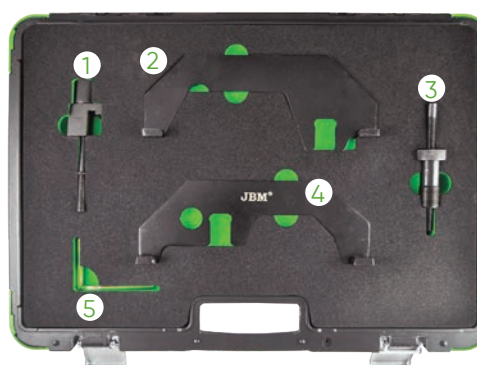

COFFRET DE CALAGE POUR BMW N62, N73

MARQUES	BMW 5 SERIES: 540i E60/61 (05-10), 545i E60/61 (03-06), 550i E60/61 (05-10). BMW 6 SERIES: 645i E63/64 (03-06), 650i E63/64 (05-11). BMW 7 SERIES: 735i E65/66 (02-05), 740i E65/66 (05-10), 745i E65/66 (02-05), 750i E65/66 (05-08), 760i E65/66 (02-08). BMW X SERIES: X5 4.4 E53 (03-07), X5 4.8 E53/E70 (04-10).
OUTILS OEM	119463 (1), 119462 (2), 119340 (3), 119461 (4), 119190 (5)
CODES MOTEUR	3.6 V8: N62 B36A 4.4 V8: N62 B44A 4.0 V8: N62 B40A 4.8 V8: N62 B48B 6.0 V12: N73 B60A