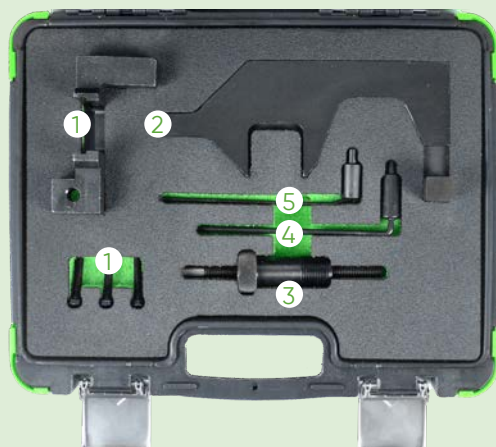

54401

57,00€

N

KIT DE DISTRIBUTION POUR BMW/MINI N13, N18

MARQUES	BMW 114i (2012-2015) BMW 116i (2012-2015) BMW 118i (2011-2015) BMW 316i (2012-2015) MINI CLUBMAN (R55) (2011-2014) MINI COOPER S (R56/57) (2010-2015) MINI COUNTRYMAN (R60) (2012-2016) MINI COUPE COOPER S (R58) (2012-2015) MINI PACEMAN (R61) (2013-2017) MINI ROADSTER (R59) (2012-2015)
OUTILS OEM	11 7 440 (1), 117440 (2), 11 9 340 (3), 11 9 590 (4), 49 6 709 (5)
CODES MOTEUR	N13 B16A N18 B16A N18 B16/MO N18B16A/MO N18B16C N18B16C/TO N18B16MO