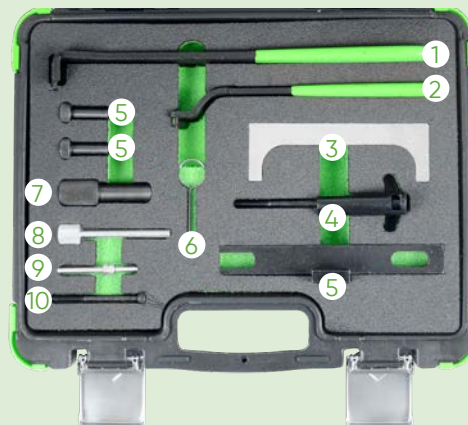

FIAT/ALFA ROMERO
BMW/MINI
PSA
FORD
JAGUAR/LAND ROVER
JEEP/CHRYSLER
MERCEDES-BENZ
RENAULT/DACIA/NISSAN
OPEL/VAUXHALL
VAG
OUTILS SUPPLÉMENTAIRES
AUTRES

54408

46,00€

N

JEU D'OUTILS DE CALAGE DU MOTEUR VAG DIESEL 1.7, 1.9, SDI, TDI

MARQUES	AUDI: A3, A4, A6, CABRIOLET, SEAT: ALHAMBRA, AROSA, CORDOBA, IBIZA, INCA, LEON, TOLEDO, SKODA: FELICIA, OCTAVIA VW: BORA, CADDY, FOX, GOLF, LT, LUPO, PASSAT, POLO, SHARAN, TRANSPORTER, VENTO
OUTILS OEM	T1020 (1), 2587 (2), 2065A (3), T20044 (4), T10098 (5), T40011 (6), 2064 (7), T3359 (8), T10092 (9), M5x60M (10)
CODES MOTEUR	1.7TDi/SDi: AHB, AHG, AKU, AKW 1.9TDi/SDi: 1X, 1Y, 1Z, ABL, AAZ, AEF, AEY, AFF, AFN, AGD, AHF, AHH, AHU, AGP, AGR, ALE, ALH, AQM, ASV, ASY, ASX, AVG, AYQ 2.4D: 1G, 1S, DW, DV, ACL, ACT