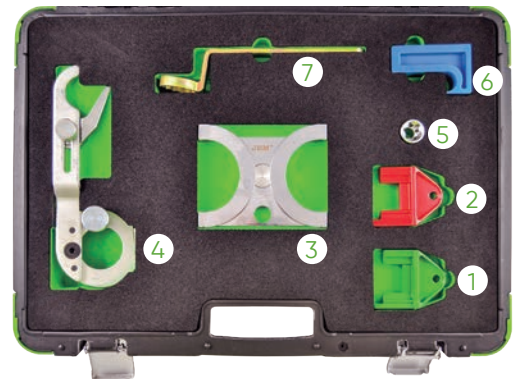

COFFRET DE CALAGE POUR SAAB/OPEL/VAUXHALL

MARQUES	VAUXHALL / OPEL: ANTARA (06-10), CALIBRA (93-98), CAVALIER/VECTRA-A (93-95), OMEGA-B (94-03), SIGNUM (03-05), SINTRA (96-99), VECTRA-B (95-02), VECTRA-C (02-05). SAAB: 900 (93-98), 9000 (95-97), 9-5 (98-03)
OUTILS OEM	KM-800-1 (1), KM-800-2 (2), KM-800-20 (3), KM-800-10 (4), 83 95 006 (5), KM-800-30 (6), MKM-6038, 83 95 006 (7)
CODES MOTEUR	2.5 V6: SAAB: B2581, VAUXHALL/OPEL: C25XE, X25XE. 2.6 V6: VAUXHALL/OPEL: Y26SE. 3.0 V6: SAAB: B308E, B308I, VAUXHALL / OPEL: X30XE. 3.2 V6: VAUXHALL/OPEL: Y32SE, .