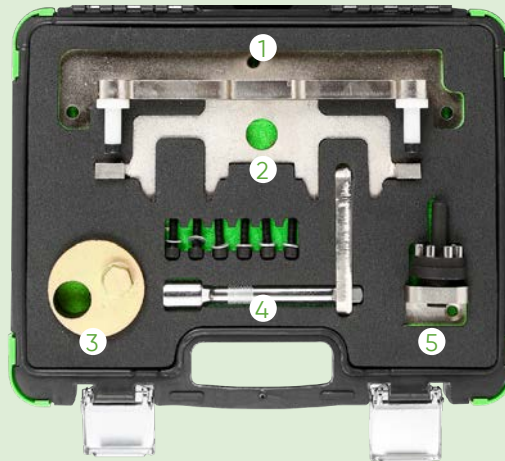

N

54414

97,50€

N

KIT DE DISTRIBUTION POUR MERCEDES M651

MARQUES	A CLASS (2012-2018), B CLASS (2012-2019), C CLASS (2009-2015), C CLASS (2014-2018), CLA COUPE (2013-2019), CLS (2011-2018), E CLASS (2009-2016), GLA (2014-2020), GLC (2015-2019), GLE (2015-2019), GLK (2008-2015), M CLASS (2011-2015), S CLASS (2010-2013), S CLASS (2013-2017), SLC (2016-2017), SLK (2012-2016), SPRINTER (2009-2018), SPRINTER (2018-), V CLASS (2014-), VIANO (2010-2015), VITO (2010-2015), VITO (2014-) MERCEDES-BENZ
OUTILS OEM	608 31 800 (1) 608 31 830 (2) 608 31 810 (3) 608 31 820 (4) 651 589 00 40 00 (5)
CODES MOTEUR	1.8: 651.901 2.1: 651.900, 651.910, 651.911, 651.912, 651.913, 651.916, 651.921, 651.922, 651.924, 651.930, 651.940, 651.950, 651.955, 651.956, 651.957, 651.958, 651.960, 651.961, 651.980 2.2: 651.925