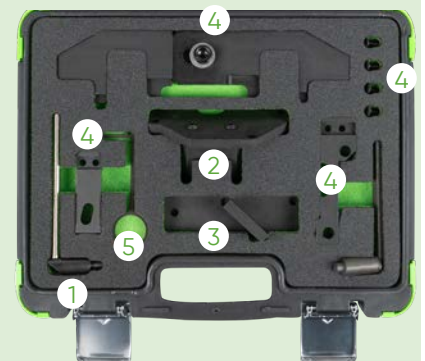

REF. DESCRIPTION

16400 CALIBRE DE CONTRÔLE DE DISTRIBUTION - POUR PSA(REF.54288)

0.03 10 500 6,50€

54323

119,00€

COFFRET DE CALAGE POUR PSA 1.0, 1.2 VTI, 1.2 GDI PURETECH

MARQUES	CITROËN: C1 II (2014-2018), C3 III (2012-2017), C3 IV (2016-2018), C4 CACTUS (2014-2020), C4 AIRCROSS (2018-2020), C-ELYSEE (2012-2018), DS3 (2012-2018), BERLINGO IV (2018-2020), GM: CROSSLAND X (2017-2020), COMBO E (2018-2020), GRANDLAND X (2017-2020) PEUGEOT: 108 (2014-2018), 208 (2012-2021), 2008 (2013-2021), 301 (2012-2020), 308 (2013-2021), 3008 (2016-2021), 508 (2019-2021), 5008 (2014-2021), PARTNER III (2015-2018), PARTNER IV (2018-2021), RIFTER (2019-2021) TOYOTA: AYGO (2014-2018).
OUTILS OEM	EN-52127-2 (1), 0109-2B (1) J-0109-2C (2) J-0109-2D (3) EN-52127-1 (4), 0109-2A21 (4) G-0109-6 (5)
CODES MOTEUR	B12XHL (EB2DT), B12XHT (EB2DTS), D12XHL (EB2ADT), D12XHL (HNP/EB2ADT), D12X-HT (EB2ADTS), EBO (ZMZ), EBOF (ZMZ), EB2ADT (HNK), EB2ADT (HNP), EB2ADTD (HNK), EB2ADTS (HNS), EB2ADTX (HNN), EB2DT (HNZ), EB2DTM (HNV), EB2DTS (HNW), EB2DTS (HNY), EB2DTSM (HNW), EB2FA, EB2FAD, F12XHT (EB2ADTS), F12XHT (HNS/EB2ADTS), HMM (EB2FAD), HMM (EB2FAD), HMP (EB2FB), HMR (EB2FA), HMT (EB2), HMT (EB2F), HMU (EB2D), HMU (EB2FD), HMV (EB2M), HMW (EB2), HMX (EB2F), HMY (EB2M), HMZ (EB2), HMZ (EB2F), HNJ (EB2ADTXM), HNK (EB2ADT), HNK (EB2ADTD), HNK/EB2ADTD, HNL (EB2ADTSM), HNN (EB2ADTX), HNP (EB2ADT), HNS (EB2ADTS), HNS/EB2ADTS, HNT (EB2ADTS), HNV (EB2DT), HNV (EB2DTM), HNW (EB2DTS), HNW (EB2DTSM), HNX (EB2DT), HNX (EB2DTS), HNY (EB2DTS), HNZ (EB2DT), HNO2, ZMZ (EBO), ZMZ (EBOF), 1PP (HM01)