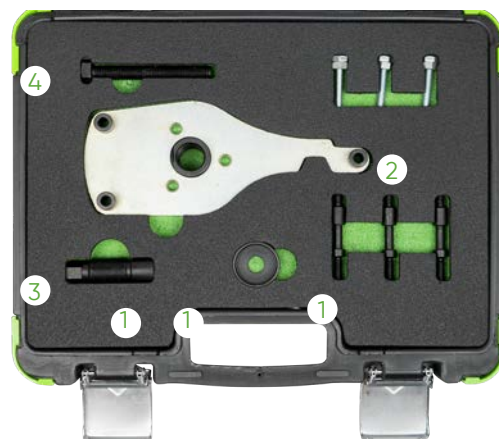

KIT D'INSTALLATION ET DE DÉMONTAGE DE POMPE À INJECTION POUR FORD 2.0

MARQUES	FORD_TRANSIT (17-18), TOURNEO CUSTOM (16-18), TRANSIT CUSTOM (16-18)
OUTILS OEM	303-1635 (1)/3, 3.3--1635 (2)/1, 303-1635 (3)/2, 303-1635/6 (4)
CODES MOTEUR	YLFS, YMFS, YNFS, YLF6, YMF6, YNF6, YLR6, YMR6 AND YNRS.