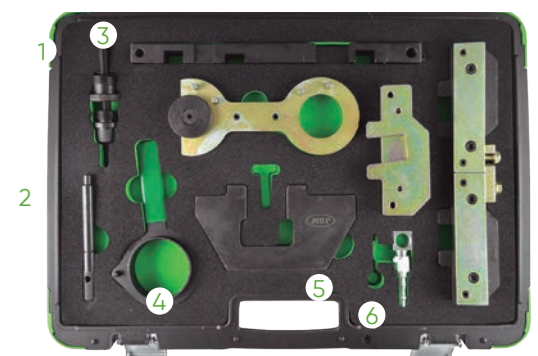

COFFRET DE CALAGE POUR BMW M40, M43, M42, M44, M52, M54, M56

MARQUES	BMW SERIES: 3, 5, 7, X, Z
OUTILS OEM	114220 (1), 112300 (2), 113240 (3), 115490 (4), 113292 (5), 113450 (6)
CODES MOTEUR	M40. M44. M50. M52. M54. M56.