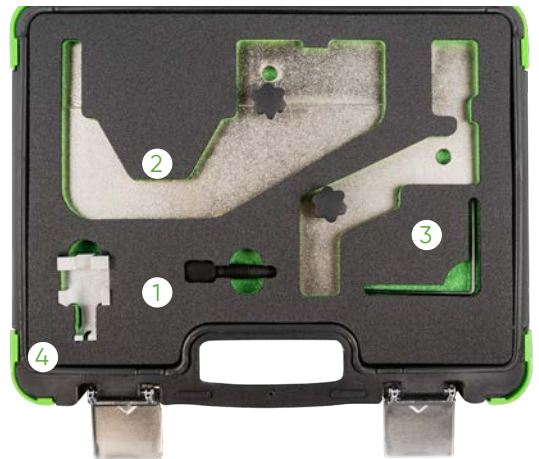

COFFRET DE CALAGE POUR FORD 2.0 ECO BOOST SCTI, TI-VCT

MARQUES	<u>FORD</u>: GALAXY(2010)MONDEO (2010) S MAX (2010) FOCUS(2011)
OUTILS OEM	303-748 (1), 303-1504 (2), 303-1565 (3), 303-1521 (4)
CODES MOTEUR	TNWA, TNWB, TPWA, TNBA, TPBA, MGDA, XQDA