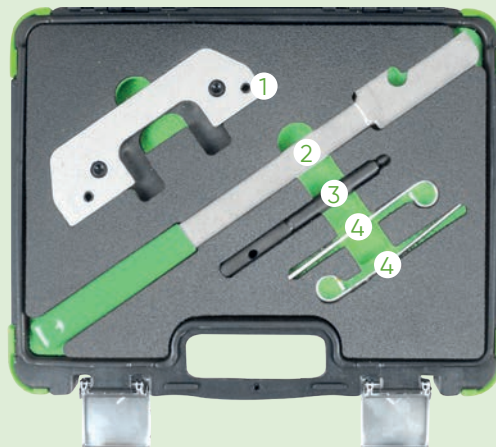

54399

56,50€

N

KIT DE DISTRIBUTION POUR BMW/ROVER/OPEL 2.5D

MARQUES	BMW: 318TDS (94-00) , 325TD (91-99) , 325TDS (91-99) , 525TD (90-03) , 525TDS (90-03) , 725TDS (95-02) RANGE ROVER: P38 (94-02) VAUXHALL/OPEL: OMEGA-B (94-01)
OUTILS OEM	KM811 (1), 113320 (1), 12112 (1) KM822 (2), 113360 (2), 12115 (2) KM813 (3), 115120 (3), 112300 (3), 12108 (3) KM823 (4), 113340 (4), 12172 (4)
CODES MOTEUR	256T, 25DT, M41/174T1, M51/256T1, M51/256T1L, X25DT