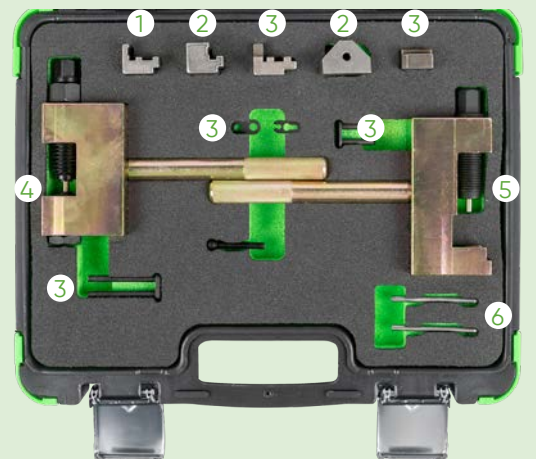

OUTIL A RIVETER LA CHAÎNE DE DISTRIBUTION

MARQUES	CHRYSLER JEEP MERCEDES
OUTILS OEM	112 589 026 300 (1) 103 589 016 300 (2) 602 589 026 300 (3) 602589023300 (4) 602589003900 (5) 602589046301 (6)
CODES MOTEUR	CHRYSLER/JEEP: 2.2D, 2.7D, 3.0D CRD (DIESEL). MERCEDES: 1.7D, 2.1D, 2.2D, 2.7D, 3.0D, 3.2D, 3.9D, 4.0D CDI (DIESEL)