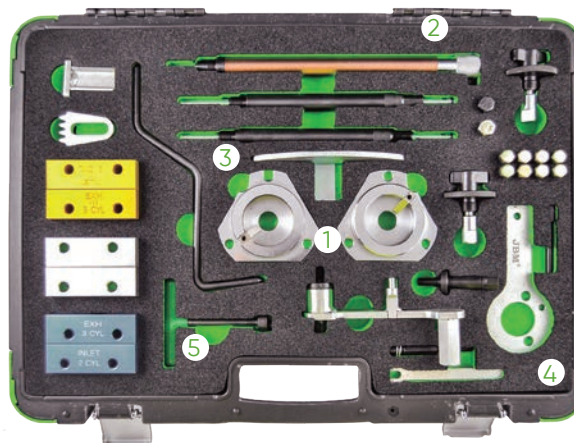

53304

279,00€

COFFRET DE CALAGE POUR FIAT

MARQUES	FIAT
OUTILS OEM	1 860 874 000 (1), 1 860 895 000 (2), 1 860 898 000 (3), 1 860 905 000 (4), 1 860 845 000 (5)
CODES MOTEUR	PETROL: FIAT BRAVA , BRAVO, BARCHETTA, CARGO, COUPE, MAREA, PALIO, WEEKEND, PUNTO, MULTILA, STILO, IDEA, DOBLO TWIN CAM ENGINES - 1.2, 1.4, 1.6, 1.8, 16V GASOIL: FIAT BRAVA, BRAVO, MAREA, WEEKEND, PALIO, PUNTO, MULTIPLA, DOBLO, ULYSSE, DUCATO, STILO JTD DIESEL ENGINES - 1.9D/TD . 1.9JTD . 2.4TD/JTD.