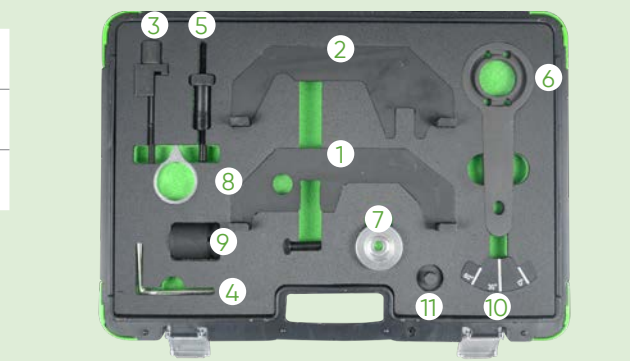

54404

131,00€

N

KIT DE DISTRIBUTION POUR BMW N62, N73

MARQUES	SERIES 5, SERIES 6, SERIES 7, X5
OUTILS OEM	119461 (1), 119462 (2), 119463 (3), 119190 (4), 119340 (5), 119451 (6), 119452 (7), 119453 (8), 119454 (9), 113460 (10), B117207 (11)
CODES MOTEUR	N62 B36A, N62 B40A, N62 B44A, N62 B48A, N62 B48B, N73 B60A