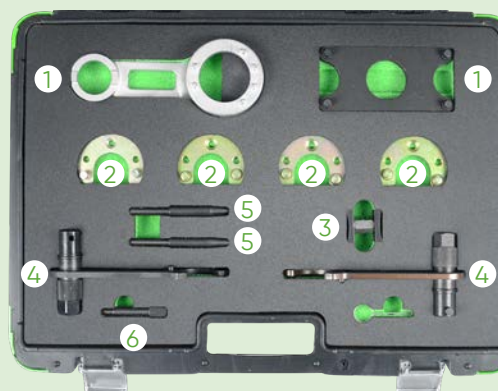

54425

124,00€

N

KIT DE DISTRIBUTION POUR LAND ROVER FREELANDER V6/ROVER KV6 2.0L, 2.5L

MARQUES	LAND ROVER: FREELANDER (2000-2006) MG: ZR (2004-2005), ZS (2001-2005), ZT (2001-2005) ROVER: 45 (1999-2005), 75 (1999-2005), 825 (1996-1999)
OUTILS OEM	LRT 12-175 (1) LRT 12-187 (2) LRT 12-195 (3) LRT 12-196 (4) LRT 12-198 (5) LRT 12-232 (6)
CODES MOTEUR	LAND ROVER: 2,5 KV6 MG: 2,0 KV6, 2,5 KV6 ROVER: 2,0 KV6 2,5 KV6