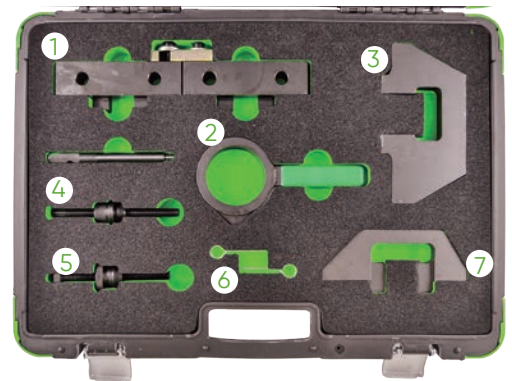

COFFRET DE CALAGE POUR BMW M42, M43, M50, M51, M52

MARQUES	BMW
OUTILS OEM	113240 (1), 115490 (2), 113190 (3), 112300 (4) (5), 113292 (6), 113320 (7)
CODES MOTEUR	PETROL: M42, M43, M50, M52, M60. DIESEL: M51