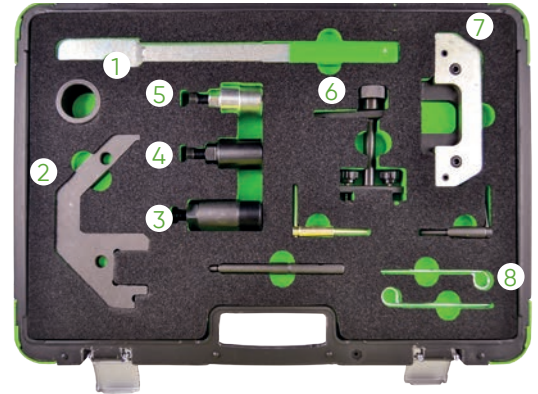

53265

195,00€

COFFRET DE CALAGE POUR BMW DIESEL M47, M57, M41, M51

MARQUES	BMW
OUTILS OEM	113360 (1), 116321 (2), 135190 (3), 135191 (4), 135192 (5), 116322 (6), 112300 (7), 113340 (8)
CODES MOTEUR	M41 / M51 / M47TU / M47TU T2. M57TU T2 3.01 1998 - 2008.