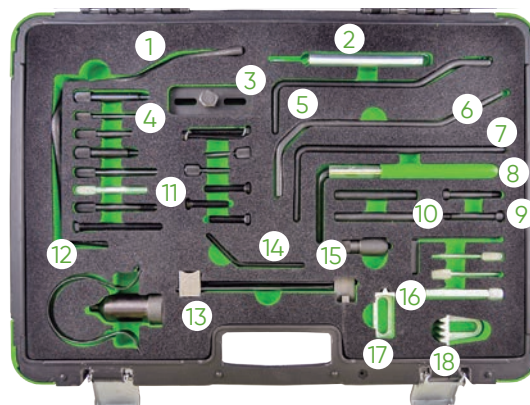

COFFRET DECALAGE POUR CITROEN/PEUGEOT

MARQUES	CITROËN: AX, BX, BOXER, BERLINGO, C25, DISPATCH, EVASION, J5, JUMPY, JUMPER, RELAY, SAXO, SYNERGIE, VISA, XM, XSARA, XANTIA, XZ, ZX. PEUGEOT: 106, 205, 206, 305, 306, 307, 309, 405, 406, 605, 607, 806, EXPERT, PARTNER, SOLARA, TALBOT.
OUTILS OEM	7099TM (1), 0188X (2), 0188P (3), 0189AZ (4), 0188H (5), 0132AJ1 (6), 0189A (7), 0188PM (8), 21-260 (9), 4527-TS1 (10), M8X70 (11), 0188K (12), 0188J (13), 0132Q (14), 4507-TL (15), 4507-TJ (16), 9044-T (17), 4507-TJ (18), 5711-TA (19), 7014-TJ (20), 7017-TR (21), 0188X (22), 7017-TW (23), 7014-TM (24), 0189L (25)