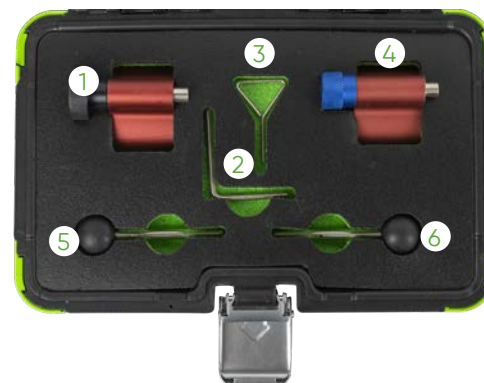

MARQUES	DODGE: CALIBER (06-11) FORD: GALAXY (02-06) MITSUBISHI: GRANDIS (05-10), LANCER (05-10), OUTLANDER (07-10). SEAT: ALHAMBRA (00-15), ALTEA/ALTEA XL (04-15), CORDOBA (02-09), IBIZA (02-15), LEON (00-13), TOLEDO (04-11). SKODA: FABIA (00-14), FABIA II (07-15), OCTAVIA (00-10), OCTAVIA II (04-15), PRACTIK (10-15), RAPID (11-15), ROOMSTER (07-15), SUPERB (02-08), SUPERB II (08-15), YETI (09-14). AUDI: A1 (10-15), A2 (00-06), A3 (01-13), A4/ALLROAD (01-16), A5 (08-15), A6 (11-14), TT (08-14), Q3 (11-15), Q5 (08-15), A6 (10-14). VOLKSWAGEN: AMAROK (10-16), BEETLE (02-15), BORA (02-08), CADDY/MAXI (03-15), EOS (06-15), FOX (05-11), GOLF (02-15), GOLF PLUS (05-14), JETTA (05-15), LUPO (02-05), PASSAT/CC (02-15), POLO (99-14), SCIROCCO (08-14), SHARAN (02-15), TIGUAN (07-15), TOURAN (03-15), TRANSPORTER (03-17).
OUTILS OEM	DODGE: 9882, 9883. FORD: 310-085/23-059, 303-1054. MITSUBISHI: MB995206, MB995208, MB995209. VAG: T10100 (4), T10050 (1), 3359 (3/6)/T20102, T10115 (3), T10060A (2)/T40098, T20167.
CODES MOTEUR	1.2D TDi CR: CFWA. 1.4D TDi PD: AMF, BAY, BMS, BNM, BNV, BWB. 1.6D TDi CR: CAYA, CAYB, CAYC, CAYD, CAYE, CLNA. 1.9D TDi PD: AJM, ANU, ARL, ASZ, ATD, AUY, AVB, AVF, AVQ, AWX, AXB, AXC, AXR, BJB, BKC, BLS, BLT, BMT, BPZ, BRM, BRR, BRS, BRU, BSU, BSV, BSW, BTB, BVK, BXE, BXF, BXJ. 2.0D TDi CR/TDi PD: AZV, BDJ, BDK, BEW, BGW, BHW, BKD, BKP, BKQ, BLB, BMA, BMM, BMN, BMP, BMR, BNA, BPW, BRA, BRC, BRD, BRE, BRF, BRT, BSS, BST, BSY, BUY, BUZ, BVA, BVE, BVF, BVG, BVH, BWC, BWV, CAAA, CAAB, CAAC, CAAD, CAAE, CAGA, CAGB, CAGC, CAHA, CAHB, CBAA, CBAB, CBAC, CBBA, CBBD, CBDA, CBDB, CBDC, CBEA, CCHA, CCHB, CDBA, CDCA, CEGB, CFCA, CFFA, CFFB, CFFD, CFFE, CFGB, CFGC, CFHA, CFHB, CFHC, CFHD, CFHE, CFHF, CFJA, CGLA, CGLB, CGLC, CGLD, CJAA, CJCA, CJC, CJCC, CLCA, CLCB, CLJA, CLLA, CNEA, ECD, ECD/BSY, ECD/BYL, ECE/BWD.