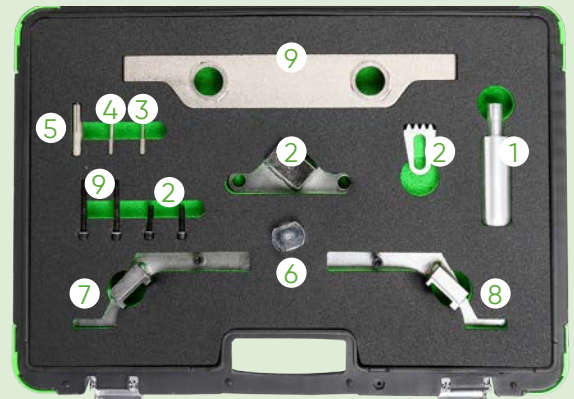

54437

110,00€

N

KIT DE DISTRIBUTION POUR OPEL/CHEVROLET/SAAB 2.0, 2.4

MARQUES	CHEVROLET CAPTIVA 2011 - 2015,HHR 2008 - 2009, MALIBU 2012 - 2015 SAAB 9-3 (02-12) 2010 - 2012,9-5 (10-12) 2010 - 2012 VAUXHALL/OPEL ANTARA 2011 - 2016,ASTRA-J 2012 - 2017,GTC (15-19) 2015 - 2019,INSIGNIA-A (08-17) 2008 - 2013
OUTILS OEM	EN-48585 (1) EN 43653 (2), J 43653 (2) EN 955 10 (3), KM 955 (3) EN-955-20 (4), KM 955-20 (4) EN 45027 1 (5), J 45027 1 (5) EN 45027 (6), EN45027 2 (6), J 45027 2 (6) EN 49212 (7), EN 49212 1 (7) EN 49212 (8), EN 49212 2 (8) EN 48953 (9)
CODES MOTEUR	LHU/A20NFT 2.0: LDK/A20NHT 2.0: LDK/A20NHT, LHU/A20NET, LHU/A20NFT, LHU/B20NFT 2.4: A24XE (LE5), A24XF (LE9) 2.4: LE5,LE9