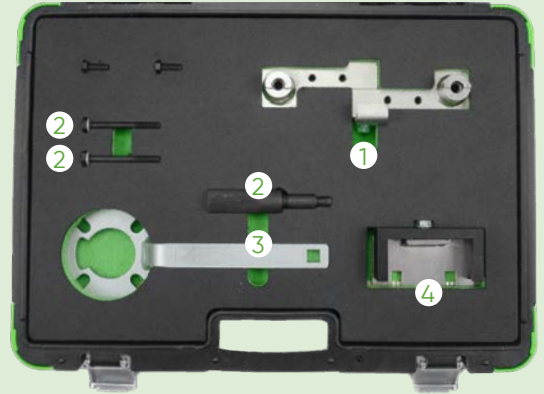

54420

102,00€

N

KIT DE RÉGLAGE DU CARBURANT - FORD / VOLVO 2.5 (EURO 4)

MARQUES	FORD: FOCUS 2.5 RS / ST, MONDEO 2.5, S-MAX 2.5, GALAXY 2.5 ST (2005-) VOLVO: C30 (06-10), C70 (98-10), S40 (96-10), S60 (00-09), S70 (97-07), S80 (98-06), V40 (96-10), V50 (04-10), V70 (97-07), XC70 (02-07), XC90 (02-10)
OUTILS OEM	303-1178 (1), 999 5452 (1), MOT 1337 (1) 303-1182 (2), 999 5451 (2), MOT 1340 (2) 303-1179 (3), 999 5433 (3) 303-1183 (4)
CODES MOTEUR	FORD: 2.5 Turbo (Euro 4), HUBA / HUWA / HYDA / JZDA VOLVO: 1.6 (B4164S), 1.8 (B4184S), 1.9T (B4194T), 2.0 (B4204S / B4204T), 2.0T (B5204T3 / B5204T4 / B5204T5), 2.3 (B5234FS), 2.3T (B5234T3 / B5234T7 / B5234T9) VOLVO: 2.4 (B5244S / B5244S2 / B5244S4 / B5244S5 / B5244S7), 2.4T (B5244T / B5244T3 / B5244T4 / B5244T5 / B5244T7), 2.5R (B5254FS), 2.4D (D5244T9 / D5244T8 / D5244T13)