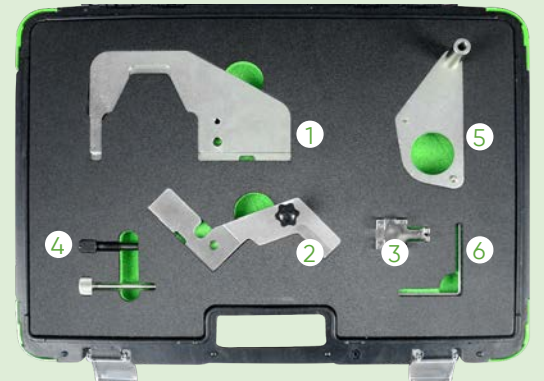

54424

64,50€

N

KIT DE DISTRIBUTION POUR FORD 2.0 ECOBOOST

MARQUES	FOCUS, GALAXY, MONDEO, S-MAX
OUTILS OEM	303-1504 (1) 303-1600 (2), 300-1565 (2) 303-1521 (3) 303-748 (4) 303-1595 (5) 2MM TENSIONER (6)
CODES MOTEUR	MGDA, R9CB, R9CD, R9CF, R9CH, R9DA, R9DB, R9DC, R9DD, TNBA, TNBB, TNCC, TNCD, TNCF, TNWA, TNWB, TPBA, TPWA, TVDA, XQDA