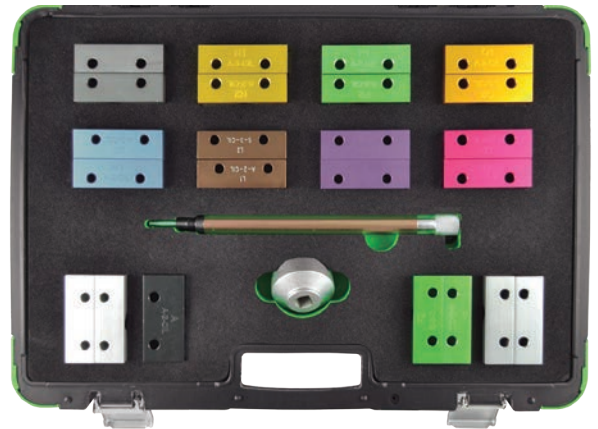

53308

55,00€

COFFRET DE CALAGE POUR ALFA ROMEO

MARQUES	ALFA ROMEO: 145,146,147,155,156, 1.4 1.6 1.8 2.0 TS, 1.4/1.6 16V; 145/146/147/155/156 (96-10), 1.8 16V; 145/146, (96-01), 155/156 (96-06), SPIDER/GTV (98-05), 2.0 16V; 145/146 (96-01), 147 (01-10), 155/156 (95-02), 166 (98-07), SPIDER/GTV (96-05), PÚRPURA / PURPLE: 1.4, 1.6 // AZUL / BLUE: 1.8, 2.0
OUTILS OEM	1822149000 (1), 1822154000 (2), 1825041000 (3), 1825042000 (4)
CODES MOTEUR	Z1.4/1.6-321.02, 321.03, 321.04, 335.03, 676.01 1.8/2.0-323.01, 672.04, 162.01, 323.10, 671.06, 322.01, 671.02, 322.05, 341.03, 363.01.

53309

285,00€

COFFRET DE CALAGE POUR ALFA/FIAT/LANCIA 1.4, 1.6, 1.8, 2.0 16V

MARQUES	ALFA ROMEO: 145,146,147,155,156, 1.4 1.6 1.8 2.0 TS, 1.4/1.6 16V; 145/146/147/155/156 (96-10), 1.8 16V; 145/146, (96-01), 155/156 (96-06), SPIDER/GTV (98-05), 2.0 16V; 145/146 (96-01), 147 (01-10), 155/156 (95-02), 166 (98-07), SPIDER/GTV (96-05), PURPUR: 1.4, 1.6 // BLAU: 1.8, 2.0 FIAT: BARCHETTA (96-00), BRAVA (95-00), BRAVO (95-00), COUPE (96-01), MAREA (96-00), MAREA WEEKEND (96-00), PUNTO/PUNTO CLASSIC (99-06), STILO (01-08) LANCIA: DEDRA (95-99), DELTA (96-99), KAPPA (98-02), LYBRA (99-06).
OUTILS OEM	1.4 16V: 335.03 1.6 16V: 321.02, 321.03, 321.04, 372.03, 676.01 1.8 16V: 322.01, 322.05, 671.06, 182A2.000, 183A1.000, 183A6.000, 188A6.000, 192A4.000 2.0 16V: 162.01, 323.01, 323.1, 341.03, 363.01, 672.04 2.0 20V: 175A3.000, 182A1.000, 182B7.000, 185A8.000.