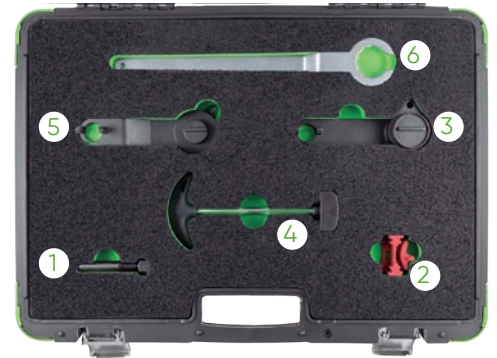

53649

89,00€

COFFRET DE CALAGE VAG GROUP

MARQUES	AUDI SEAT	SKODA VW
OUTILS OEM	T10340 (1), T10476 (2), T10477 (3), T10487 (4), T10494 (5), T10499 (6)	
CODES MOTEUR	1.0 MPI: CHYA. 1.0 TSI: CHZE, CHZC, CHZA, CHZB, CHZC, CHZD, CHZJ. 1.2 TSI: CJZB, CJZC, CYVA, CJZA, CJZD, CYVB. 1.4 TSI: CZCC, CMBA, CZCA, CHPA, CPTA (ACT), CZDA, CVNA, CZEA (ACT).