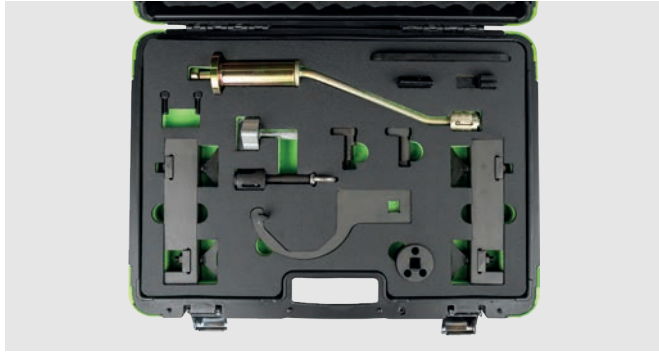

**HERRAMIENTAS OEM**

JLR-303-1625
JLR-303-1630
JLR-303-1631

**CÓDIGOS DE MOTOR**

AJ20 - PT204
AJ200 - PT204
AJ200P
PT204

54465 204,00€

1.20 - 2 48

KIT DE CALADO JAGUAR/LAND ROVER-3.0/5.0 (GASOLINA)

APLICACIÓN