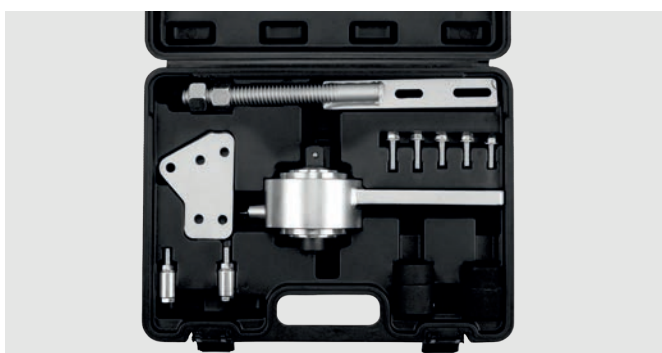

MULTIPLICADOR DE FUERZA 5:1 PARA MOTORES FORD ECOBOOST

APLICACIÓN

FORD: B-MAX (2012-2018), C-MAX (2012-2018), ECOSPORT (2015-2019), FIESTA (2012-2019), FOCUS (2012-2018), GRAND C-MAX (2017-2018), GRAND TOURNEO CONNECT (2013-2018), MONDEO (2015-2018), TOURNEO COURIER (2014-2020), TRANSIT CONNECT (2013-2018), TRANSIT COURIER (2014-2020)

HERRAMIENTAS OEM

303-1611
303-1611-01
303-1611-02

CÓDIGOS DE MOTOR

B3DA	M1JE	P4JA	SFDB	XMJD
B7DA	M1JH	P4JB	SFJA	YYJA
M1CA	M1JJ	P4JC	SFJB	YYJB
M1CB	M2DA	P4JD	SFJC	
M1DA	M2DB	SFCA	SFJD	
M1DD	M2DC	SFCB	XMJA	
M1JA	M2GA	SFCC	XMJB	
M1JC	M2GB	SFCD	XMJC	

54420 108,00€

4.82 - 2 48