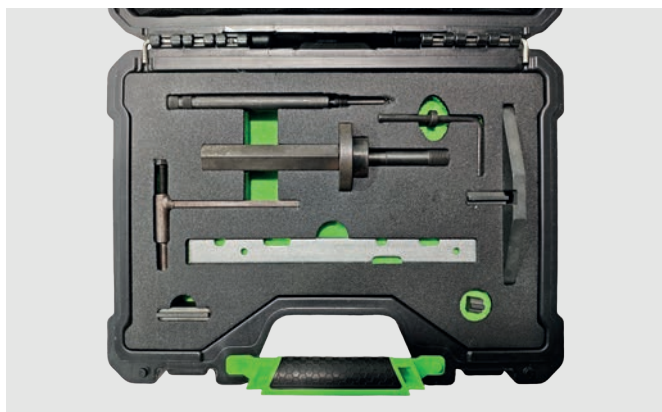

53295 81,00€

2.10 - 5 120

KIT DE CALADO FORD 1.8TDDI, TDCI