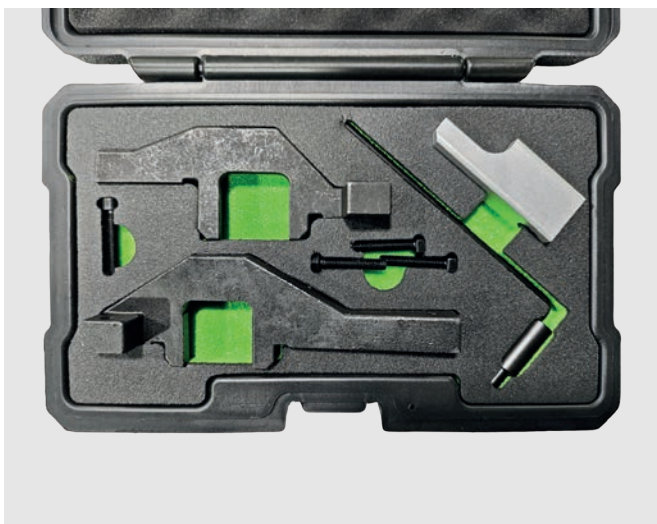

113340  
114360  
115140  
119280  
119330

**CÓDIGOS DE MOTOR**

B16	N42
B16A	N45
B16AC	N45T
EP3	N46
EP6	N46T
EP6DT	N51
EP6DTS	N52
N12	N53
N14	N54
N40	

54222 62,00€

1.40 - 5 10 240

KIT DE CALADO MINI 1.6

**APLICACIÓN**