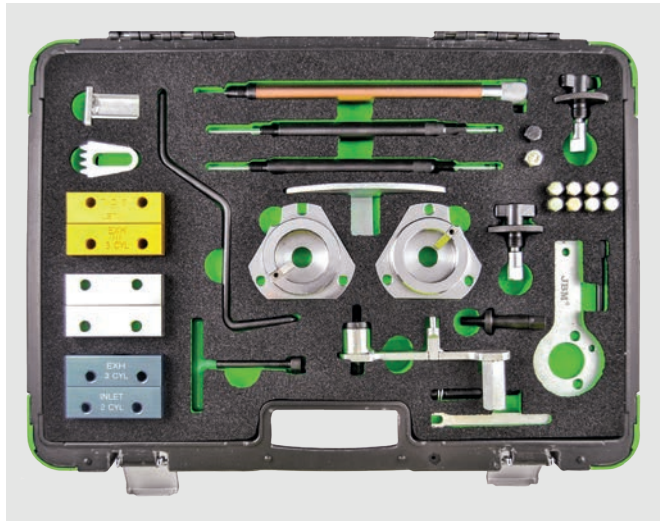

53304 293,00€

6.00 - 2 42

KIT DE CALADO FIAT

APLICACIÓN

FIAT 1.2, 1.4, 1.6, 1.8 16V
FIAT 1.9D/TD, 1.9JTD, 2.4TD/JTD

HERRAMIENTAS OEM

D86	1860703000	1860932000
FACOMD86	1860766000	1860933000
KM571A	1860771000	18607030000
MOT.582-01	1860846000	1895879000
T10170A	1860847000	3313
T10170A/1	1860874000	6012T
VAS6079	1860875000	607589014000
0153A	1860876000	6079
1822149000	1860892000	976554
1822154000	1860895000	
1825041000	1860898000	
1825042000	1860901000	
1860161000	1860905000	
1860443000	1860905010	

CÓDIGOS DE MOTOR

DHX	176B9.000	182B2.000
DJY	178B3.000	182B6.000
D8B	182A4.000	185A2.000
D9B	182A6.000	188A3.000
P8C	182A7.000	188A5.000
160A7000	182A8.000	223A6.000

53308 58,00€

1.09 5 10 240