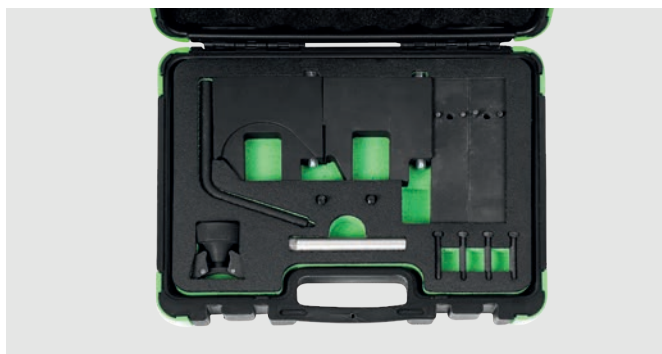

**HERRAMIENTAS OEM**

112300	119140
117160	119170
117342	
119130	

**CÓDIGOS DE MOTOR**

S50B30  
S50B32  
S54B32

54445 111,00€

3,60 - 5 -

KIT DE CALADO BMW M3 S65