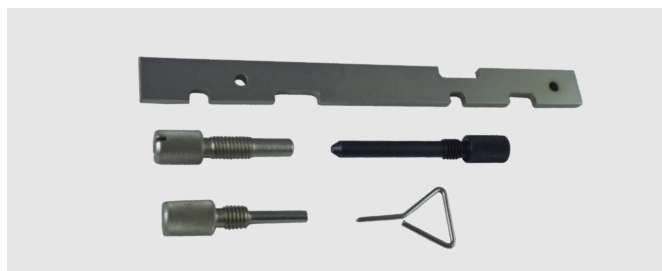

KIT DE CALADO FORD/MAZDA/VOLVO

APLICACIÓN

FORD
MAZDA
VOLVO

HERRAMIENTAS OEM

EN-51418	T03006	21259	303748	9997429
JE01054	T1015	303-1054	49JE01054	
JE01061	T4031	3031097	49JE01061	
JE02061	0198-J	303376	9997151	
JLR30374	114120	303376B	9997152	
MB995208	21210	303507	9997406	

CÓDIGOS DE MOTOR

ALDA	B4164 S3	CHBB	DHF	EYDB	EYPC	FXDD	FYJB	LF	L8	QQDC	RTJA	SNJA	STJC
AOBA	B4184 S11	CJBA	DHG	EYDC	FHA	FXJA	FYJC	L1F	M7JA	QQDD	RTJB	SNJB	STJD
AOBC	B4184 S8	CJBB	EDBA	EYDD	FHD	FXJB	F8JA	L1J	M7JB	QQDE	RTJC	SNJC	SYDA
AODA	B4204 S3	CSDA	EDBB	EYDE	FHE	FXJC	F8JB	L1L	NGA	Q7DA	RTJD	SNJD	TBBA
AODB	B4204 S4	CSDB	EDBC	EYDF	FHF	FYDA	GZFA	L1N	NGB	RKA	RTJE	SPJA	TBBB
AODE	CDBB	DHA	EDBD	EYDG	FUJA	FYDB	GZFB	L1Q	NGC	RKB	SEBA	SPJC	TBWA
AOWA	CFBA	DHB	EDDB	EYDI	FUJB	FYDC	GZFC	L1T	NGD	RKF	SEWA	SPJD	TBWB
AOWB	CGBA	DHC	EDDC	EYDJ	FXDA	FYDD	HMDA	L1V	N4JB	RKH	SHDA	SPJE	UTJA
ASDA	CGBB	DHD	EDDD	EYDL	FXDB	FYDH	HWDA	L1W	QQDA	RKJ	SHDB	STJA	
ASDB	CHBA	DHE	EDDF	EYPA	FXDC	FYJA	HWDB	L3	QQDB	RKK	SHDC	STJB