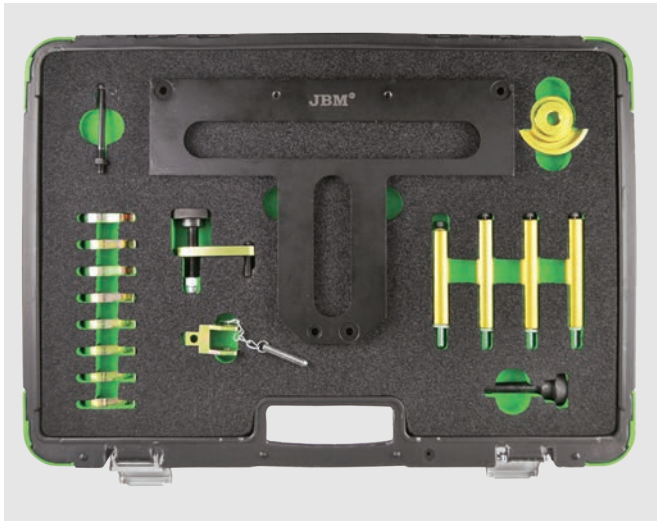

CÓDIGOS DE MOTOR

N43B16A	N43B20AA
N43B16AA	N43B20AY
N43B16OO	N43B20KO
N43B20A	N43B20UO

53261 225,00€

5.20 - 2 40

KIT DE CALADO BMW N42, N46 1.8, 2.0