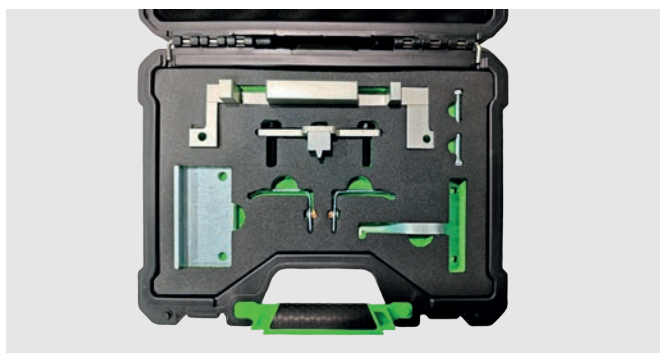

MGDA	R9DD	TPBA
R9CB	TNBA	TPWA
R9CD	TNBB	XQDA
R9CF	TNCC	YVDA
R9CI	TNCD	
R9DA	TNCF	
R9DB	TNWA	
R9DC	TNWB	

54223 157,00€

2.40 - 5 135

KIT DE BLOQUEO DE ÁRBOL DE LEVAS FORD 1.5T

**APLICACIÓN**

FORD 1.2 TI-VCT  
FORD 1.5L DURATEC, ECOSPORT, FIESTA, FOCUS