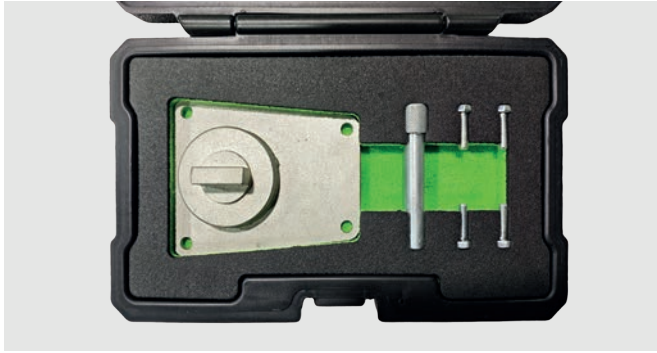

53300 44,00€

1.25 - 10 270

KIT DE CALADO OPEL/VAUXHALL/CHEVROLET 2,0CDI