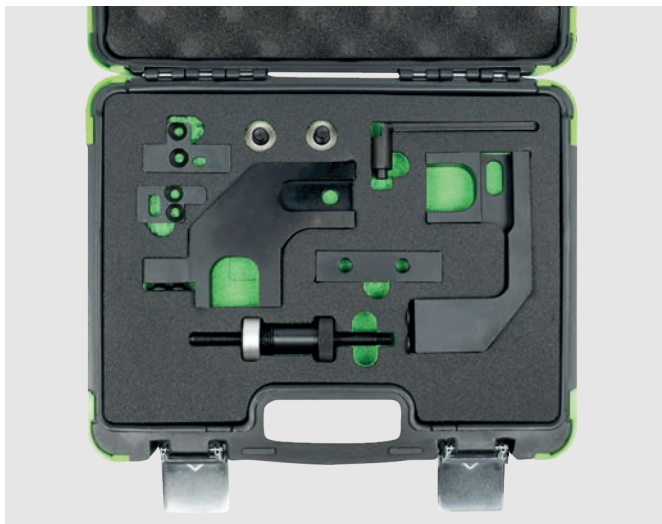

**CÓDIGOS DE MOTOR**

N14 B16A  
N14 B16CD  
N14 B16TO

54227 129,00€

2.40 - 5 120

KIT DE CALADO BMW/MINI N13, N18