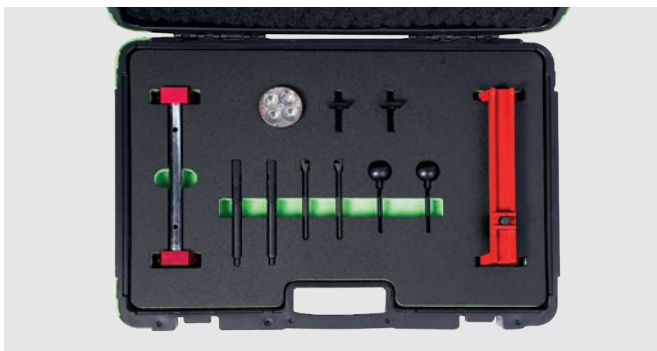

CÓDIGOS DE MOTOR

N20B16A
N20B20
N20B20A
N20B20B
N26B20
N26B20A

54444 141,00€

2.20 - 2 48

KIT DE CALADO BMW M3 S54