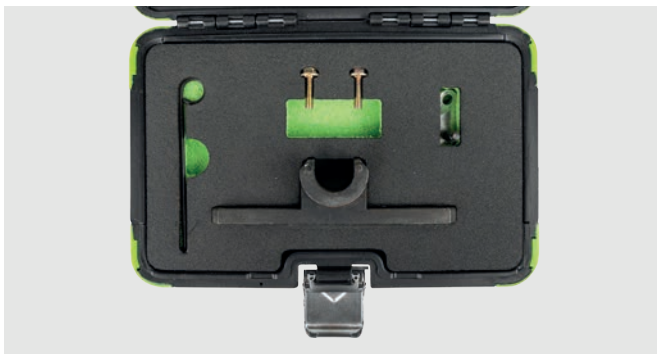

CÓDIGOS DE MOTOR

N47 C16A	N47 D20A	N57 D30A	N57 D30TO
N47 C20A	N47 D20B	N57 D30B	N57 D30UO
N47 D16A	N47 D20C	N57 D30C	
N47 D16C	N47 D20D	N57 D30D	

54442 35,00€

1.00 5 10 -

ALINEADOR DE EJE DE EQUILIBRIO Y BOMBA DE ACEITE BMW