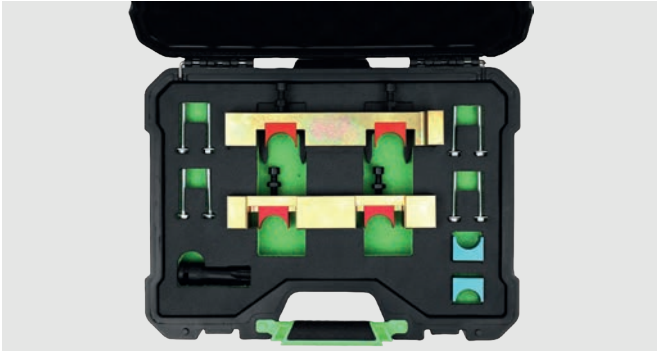

54417 161,00€

6.80 - 2 84

KIT DE CALADO MERCEDES M133, M270, M274