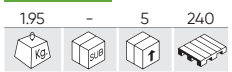

54202 68,00€

KIT DE CALADO PARA FIAT/ALFA ROMEO/LANCIA

MARCAS	ALFA ROMEO: GIULIETTA (10-14), MITO (08-17). FIAT: 500 (07-19), 500L (12-19), 500C (07-19), 500 ABARTH (08-17), BRAVO (07-14), BRAVA/BRAVO (98-02), DOBLO/DOBLO CARGO (10-19), EGEA (15-20), GRANDE PUNTO (07-10), GRANDE PUNTO ABARTH (07-10), IDEA (04-12), LINEA (07-10), MAREA/WEEKEND (98-00), PALIO WEEKEND (01-06), PANDA (07-11), PUNTO (97-08), STILO (01-08), TIPO (15-20). LANCIA: DELTA (08-12), MUSA (04-13), YPSILON (96-11).
HERRAMIENTAS OEM	2.000.004.500 (1), 1.860.985.000 (2) , 1.860.992.000 (3), 1.860.987.000 (4), 2.000.015.800 (5)
CÓDIGOS DE MOTOR	1.2 16V:176B9.000, 182B2.000, 188A5.000. 1.4 16V / T-JET: 169A3.000, 192B2.000, 198A1.000, 198A4.000, 199A6.000, 198A8.000, , 312A1.000, 312A3.000, 843A1.000, 955A1.000.