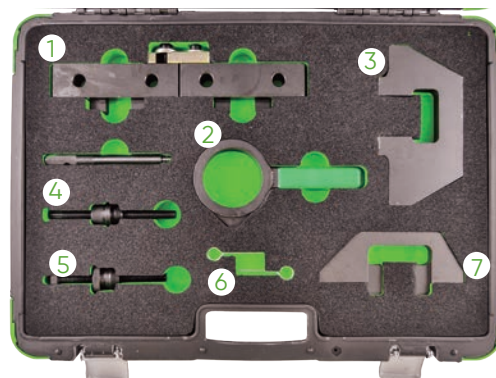

KIT DE CALADO BMW M42, M43, M50, M51, M52

MARCAS	BMW
HERRAMIENTAS OEM	113240 (1), 115490 (2), 113190 (3), 112300 (4) (5), 113292 (6), 113320 (7)
CÓDIGOS DE MOTOR	PETROL: M42, M43, M50, M52, M60. DIESEL: M51