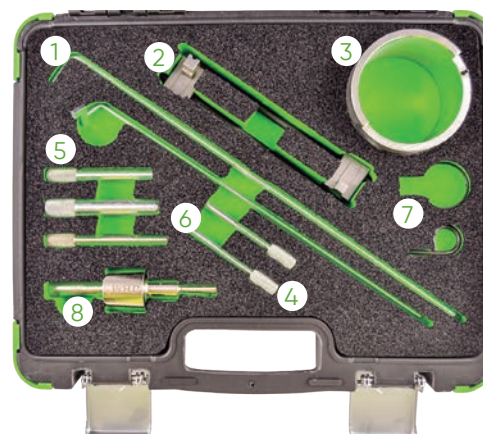

KIT DE CALADO CITROEN/PEUGEOT 1.8, 2.0

MARCAS	CITROËN: C4 PICASSO/GRAND PICASSO (06-10). C5 II (04-08), C8 (05-10), DISPATCH/JUMPY (07-11), XSARA 2.0 16V, C5 1.8/2.0/HPI, XSARA PICASSO 1.8/2.0 16V (02-05). PEUGEOT: 406 1.8 16V (00-04), 407 (06-10). 807 2.0 16V (02-05).
HERRAMIENTAS OEM	0189S2 (1), 0188J (2), 0188J2 (2), 0189S1 (3), 21-260 (4), 0189B (5), 0188M (6), 0188AH (7), 0189R (8)
CÓDIGOS DE MOTOR	1.8 16V: EW7A(6FY). 2.0 16V: EW10A(RFJ), EW10ABE4(RFH), EW10J4S (RFK).