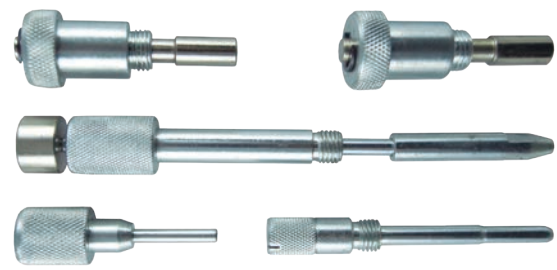

53310

498,00€

KIT DE CALADO FIAT/ALFA/LANCIA

MARCAS	ALFA FIAT LANCIA	ALLA, BARCHETTA, BRAVO, BRAVA, COUPE, DELTA, DEDRA, PUNTO, SPIDER, GT
HERRAMIENTAS OEM	1860845000 (1), 1822154000 (2), 1860905000 (3), 1860992000 (4), 1860895000 (5), 1860874000 (6), 1860985000 (7), KM571A (8), 1860896000 (9), 0153A (10)	
CÓDIGOS DE MOTOR	1.2 / 16V, 1.4 / 12V, 1.6 / 16V, 1.6 ECO. 1.8, 2.0 / 16V, 2.0 / 20V, 2.4 / 20V, 3.0 / V6.	

53312 127,00€

KIT DE CALADO FIAT/ALFA ROMEO/FORD

MARCAS	FIAT: NEW 500 (07-09), IDEA (04-09), LINEA (07-09), GRANDE PUNTO (07-09), DOBLO 1 CARGO (05-09), PANDA EV02 (05) FORD: KA 1.2 DURATEC (09) ALFA ROMEO
HERRAMIENTAS OEM	1 860 987 000 (1), 2 000 004 400 (2), 2 000 015 800 (3), 2 000 004 300 (4), 2 000 004 500 (5)
CÓDIGOS DE MOTOR	1.2: 169A4.000 / 199A4.000 . 1.4: 350A 1.000 / 188A4.000-EV02.

53319 18,00€

KIT DE CALADO FIAT IVECO 2.3, 3.0 JTD

MARCAS	FIAT: 2.3 / 3.0 JTD. IVECO: DAILY.
HERRAMIENTAS OEM	99360614, 1 860 617 000, 99360615, 2 000 018 200.
CÓDIGOS DE MOTOR	F1AE0481C, F1AE0481D, F1AE0481N, F1CE0481A/D.