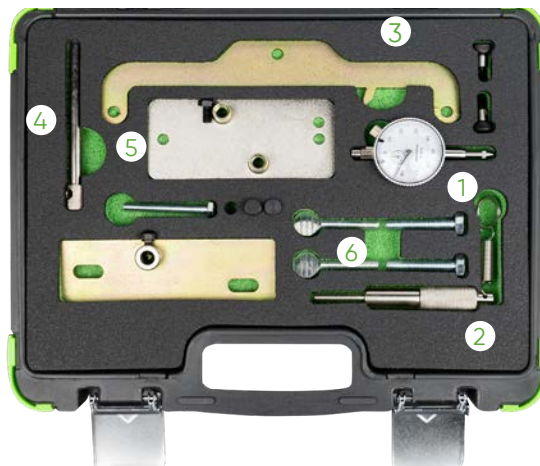

KIT DE CALADO PARA OPEL/ISUZU 1.6D, 1.7D

MARCAS	ASTRA, CAVALIES, VECTRA-A(87-00), ISUZU, NOVA, CORSA / COMBO, STRA, CAVALIER, VECTRA, FRONTERA, MONTEREY, MIDI, BRAVA (88-04)
HERRAMIENTAS OEM	VAS 6079 (1), KM 951 (2), KM 851 (3), 23-029 (4), KM 661-2 (5), KM 661 (6)
CÓDIGOS DE MOTOR	OPEL : 16DA, 17D, 17DR, X17DTL ISUZU : 4EC1, 4EE1, 4JB1, 4XJ1, 4JA1, 4JG1, 4FC1, 4FD1, 4FG1, Z17DT, Y17DT/DTL