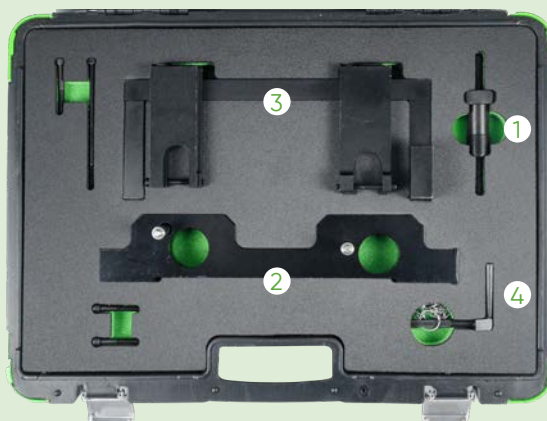

54400

141,00€

N

KIT DE CALADO BMW N20, N26

MARCAS	BMW: 1 SERIES 125I - F20/21 (2012-2016) 2 SERIES COUPE 220I, 228I - F22 (2014-2016) 2 SERIES CABRIOLET 220I 228I - F23 (2015-2016) 3 SERIES 320I 328I XDRIVE - F30/31 (2012-2015) 3 SERIES GRAN TURISMO 320I, 328I/XDRIVE - F34 (2013-2016) X4 XDRIVE 20I, 28I (F26) 2014 - 2018, X5 XDRIVE40E (F15) 2015 - 2018, Z4 SDRIVE18I, 20I, 28I (E89) 2011 - 2017 4 SERIES COUPE 420I, 428I/XDRIVE - F32(2013-2016), 4 SERIES CABRIOLET 420I, 428I/XDRIVE-F33 (2014-2016) 4 SERIES GRAN COUPE 420I, 428I/XDRIVE F36 (2014-2016) 5 SERIES 520I, 528I/XDRIVE(F10/11) 2010 - 2017, 5 SERIES GRAN TURISMO 528I-(F07) 2013 - 2016, X1 SDRIVE16I, 18I, 20I, XDRIVE20I, 28I-(E84) 2011 - 2015, X3 SDRIVE18I, 20I, XDRIVE20I, 28I (F25) 2011 - 2017
HERRAMIENTAS OEM	11 9 340/341 (1), 11 9 340A (1), 11 9 341 (1), 119340 (1) 2 212 830 (2) 2 212 831 (3) 2 219 548 (4)
CÓDIGOS DE MOTOR	1,6 N20 B16A 2,0 N20 B20 N20 B20A N20 B20A N20 B20B N20 N20B/UO N20 B2000 N20 B2000 N26 B20 B26 B20A