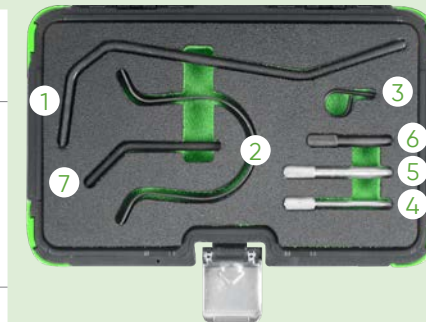

MARCAS	CITROËN BERLINGO 2008 - 2011, C2 2003 - 2010, C-ELYSEE 2012 - 2016, C3 PLURIEL 2003 - 2010, C4 2004 - 2011, NEMO 2008 - 2015, XSARA 2000 - 2005 PEUGEOT 106 1998 - 2003, 206 1998 - 2009, 207 2006 - 2013, 306 1998 - 2003, 307 2000 - 2008, 1007 2005 - 2010, PARTNER 1998 - 2011, BIPPER 2008 - 2015
HERRAMIENTAS OEM	0132QY (1), 4507 TA (1), 0132AK (2), 0153AK (2), 0188K (2), 0189K (2), 1 870 900 100 (2), 4533 TAD (2), MOT 1436 (2) 3MM PIN (3), 0132AB (4), 0178D (4), 0194A (4), 77440010400 (4), 1.860.617.000 (4), 11 9 790 (4), 21-260 (4), 303-732 (4), 4527 TS2 (4), 49 JE02 018 (4), 5711 TD (4), 99360608 (4), 999 7169 (4), KM-6349 (4), 0132AJ1 (5), 0187B (5), 0189B (5), 0194B (5), 09919 58120 (5), 21 263 (5), 303 735 (5), 3031277 (5), 49 JE02 021 (5), 607589011500 (5), 8MM DRILL BIT (5), 8MM PIN (5), 999 7122 (5), EN-52137 (5), MOT. 1430 (5), MOT 1430 (5), 0123-RZ (6), 0132R (6), 0153AA (6), 0153AB (6), 0153G (6), 0153ZY (6), 10MM PIN (6), 4507 TB (6), 7014 TN, 9767 27 (6), M10 X 70MM (6), 0132Q (7), 0132QZ (7), 1322 (7), 4507 TA (7)
CÓDIGOS DE MOTOR	1.0: TU9 (C1A), TU9/K (C1A), TU9M (CDY/CDZ), TU9MZ (CDY/CDZ), TU9M/L (CDZ), TU9M/L3 (CDY) 1.1: TU1A (HFV/HFX), TU1JP (HFX/HFY/HFZ), TU1JP/L4 (HFX), TU1/K (H1A), TU1M (HDZ), TU1M/L (HDZ), TU1M/L3 (HDY/HDZ), TU1M/Z (HDZ), TU1M+ (HDY/HDZ) 1.4: ET3J4 (KFU), ET3JP4 (KFU), TU3A (KFT/KFV/KFW), TU3FJ2 (K6B/KFZ), TU3FM (KDY), TU3JP (KFV/KFW/KFX), TU3JP/IFL4 (KFX), TU3JP/L3 (KFX), TU3JP/L4 (KFX), TU3JP/IFL4 (KFX), ET3J4 (KFU), TU3M (KDX), TU3M/Z (KDY) 1.6: EC5 (NFP), EC5F (NFP), TU5J2 (NFY/NFW), TU5J4 (NFU), TU5JP (NFT/NFZ), TU5JP/L3 (NFZ), TU5JP/L4 (NFT/NFV), TU5JP4 (NFU), TU5JP4B (NFR), TU5JP4 (NFS), TU5JP4/L3 (NFX), TU5JP4/L4 (NFU/NFX), XU5JP (BFZ) 1.8: XU7JB (LFX), XU7JP (LFW), XU7JP/L3 (LFZ), XU7JP4 (LFY), XU7JP4/L3 (LFY) 2.0: XU10JC/Z (RFU), (RGX), XU10J2TE/V (RGX), XU10J2U (RFL), XU10J4R (RFR/RFV), XU10J4R/L3 (RFV), XU10J4RS/L3 (RFS)