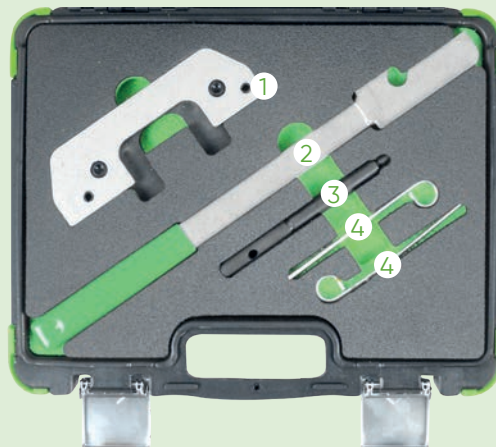

54399

56,50€

N

KIT DE CALADO BMW/ROVER/OPEL 2.5D

MARCAS	BMW: 318TDS (94-00) , 325TD (91-99) , 325TDS (91-99) , 525TD (90-03) , 525TDS (90-03) , 725TDS (95-02) RANGE ROVER: P38 (94-02) VAUXHALL/OPEL: OMEGA-B (94-01)
HERRAMIENTAS OEM	KM811 (1), 113320 (1), 12112 (1) KM822 (2), 113360 (2), 12115 (2) KM813 (3), 115120 (3), 112300 (3), 12108 (3) KM823 (4), 113340 (4), 12172 (4)
CÓDIGOS DE MOTOR	256T, 25DT, M41/174T1, M51/256T1, M51/256T1L, X25DT