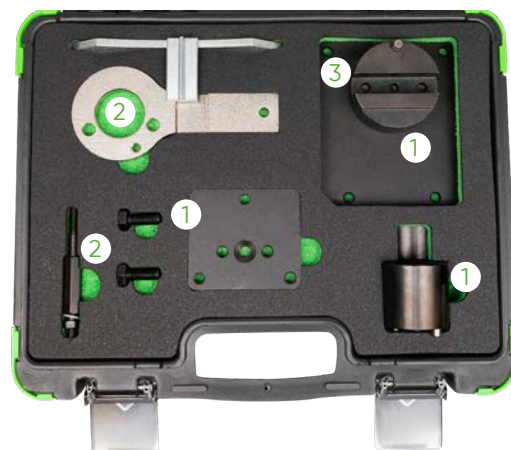

54203

91,00€

KIT DE CALADO PARA ALFA ROMEO/LANCIA 1.8 TBI

MARCAS	ALFA ROMEO: 159(09-12), BRERA(09-11), GIULIETTA(10-19), SPIDER(09-11), 4C(13-19). LANCIA: DELTA(09-14).
HERRAMIENTAS OEM	2 000033500 (1), 2000 003000 (2), 1860898 000 (3).
CÓDIGOS DE MOTOR	ALFA ROMEO 1,75 TBI: 939B1.000, 940A1.000, 940B2.000, 960A1.000 LANCIA 1,75 DI TURBO JET: 939B1.000