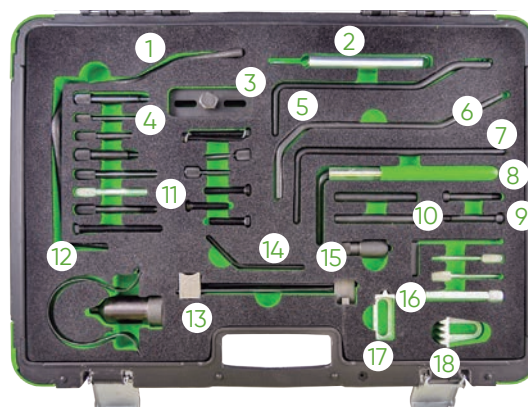

KIT DE CALADO CITROËN/PEUGEOT

MARCAS	CITROËN: AX, BX, BOXER, BERLINGO, C25, DISPATCH, EVASION, J5, JUMPY, JUMPER, RELAY, SAXO, SYNERGIE, VISA, XM, XSARA, XANTIA, XZ, ZX. PEUGEOT: 106, 205, 206, 305, 306, 307, 309, 405, 406, 605, 607, 806, EXPERT, PARTNER, SOLARA, TALBOT.
HERRAMIENTAS OEM	7099TM (1), 0188X (2), 0188P (3), 0189AZ (4), 0188H (5), 0132AJ1 (6), 0189A (7), 0188PM (8), 21-260 (9), 4527-TS1 (10), M8X70 (11), 0188K (12), 0188J (13), 0132Q (14), 4507-TL (15), 4507-TJ (16), 9044-T (17), 4507-TJ (18), 5711-TA (19), 7014-TJ (20), 7017-TR (21), 0188X (22), 7017-TW (23), 7014-TM (24), 0189L (25)