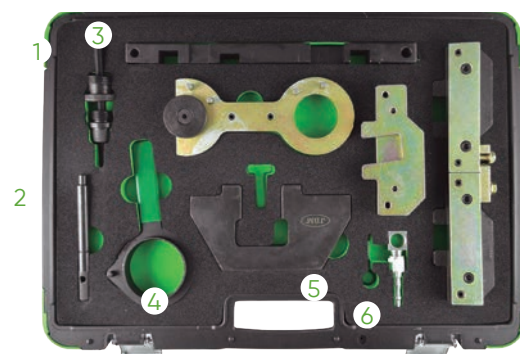

KIT DE CALADO BMW M40, M43, M42, M44, M52, M54, M56

MARCAS	BMW SERIES: 3, 5, 7, X, Z
HERRAMIENTAS OEM	114220 (1), 112300 (2), 113240 (3), 115490 (4), 113292 (5), 113450 (6)
CÓDIGOS DE MOTOR	M40. M44. M50. M52. M54. M56.