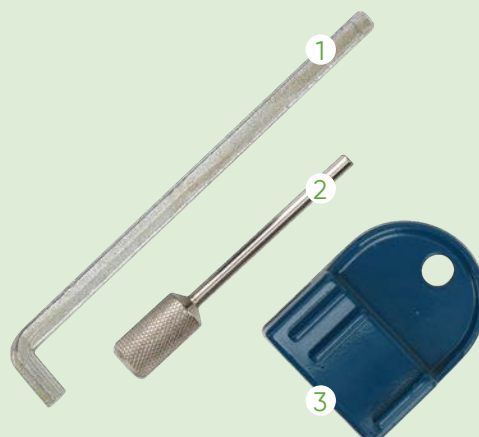

KIT DE CALADO OPEL/CHEVROLET/SAAB 1.4, 1.6, 1.8 ECOTEC

MARCAS	CHEVROLET: LACETTI (2005-2010), NUBIRA (2005-2010) OPEL/VAUXHALL: ASTRA-G (1998-2004), ASTRA-H (2004-2007), COMBO-C (2005-2012), CORSA-C (2000-2007), MERIVA-A (2003-2010), SIGNUM (2003-2007), TIGRA-B (2004-2010) VECTRA-B (1995-2002), VECTRA-C (2002-2008), ZAFIRA-A (1999-2005), ZAFIRA-B (2006-2013) SAAB: 9-3 (2003-2010)
HERRAMIENTAS OEM	KM-911 (1) KM-6130 (2) KM-852 (3), EN-852 (3)
CÓDIGOS DE MOTOR	1.4: X14XE,Z14XE 1.6: X16SEJ,X16XEL,Y16XE,Z16XE,Z16YNG 1.8: F18D3 1.8: X18XE1,Z18XE,Z18XEL,X18E1 1.8: Z18XE