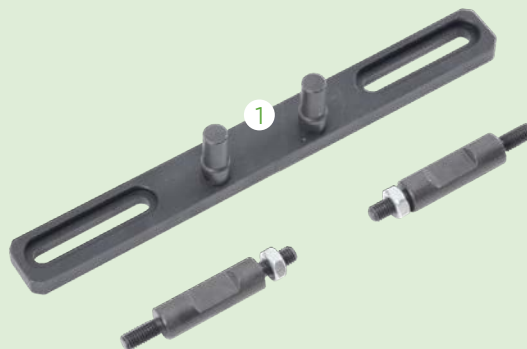

54439

32,50€

N

BLOQUEADOR DE POLEA DEL CIGÜEÑAL RENAULT/DACIA 0.9, 1.0, 1.2, 1.6 TCE

MARCAS	DACIA DOKKER 2012 - 2019, PLUMERO 2013 - 2018, LOGIA 2012 - 2018 RENAULT CAPTURAR 2013 - 2019, CLIO IV 2012 - 2019, KADJAR 2015 - 2018, KANGOO II 2013 - EN, MEGANE III 2012 - 2017, MEGANE IV 2016 - 2020, ESCÉNICO/GRAN ESCÉNICO III 2012 - 2017, ESCÉNICO/GRAN ESCÉNICO IV 2016 - 2018, TWIN-GO III 2014 - EN
HERRAMIENTAS OEM	MOT. 2006 (1) MOT. 2054 (1) 281589004000 (1)
CÓDIGOS DE MOTOR	0.9TCE: H4B 453, H4Bt 400, 401, 408, 410, 411, 451. 1.0TCE: H4D, H4D 400, 450, 460, 470 1.2TCE: H5ft 400, 403, 404, 405, 408, 410, 412. 1.6TCE: H4M 429, 438, 440, 729, 730, 738, 740, 748, 749