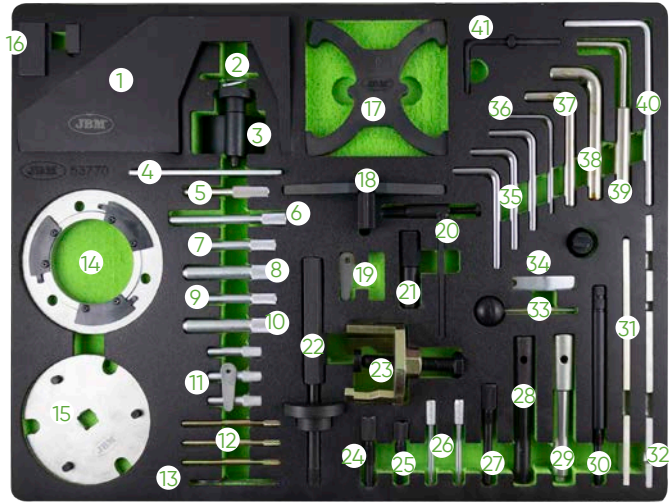

MARCAS	FORD: FIESTA, FUSION, COURIER, ESCORT, FOCUS, FOCUS C MAX, PUMA, MONDEO, SIERRA, COUGAR, GALAXY, C-MAX, ORION, TOURNEO CONNECT, TRANSIT, TRANSIT CONNECT. VW: SHARAN. SEAT: ALHAMBRA. MAZDA: I21. VOLVO: S40, V50.
HERRAMIENTAS OEM	303-1061 (1), 303-1054 (2), 23-059 / 310-085 (3), 21-105 (4), 323-029 (6), 0194-B / 21-263 / 303-735 / 49 JE 02 021 (7), 0132-AB / 0178-D / 21-151 (9), 0194-C, 21-262, 303-734, 49 JE 02 020 (10), 21-238 / 303-679A / 303-1151 (11), 21-238 / 303-679A / 303-1151 (12), 303-1054 (13), 303-1151 (14), 21-238 / 303-679A (15), 303-393 / 303-393-02 (16), 303-1097 (17), 21-168 / 303-393 (18), 303-0985 (20), 2064 / 23-047 / 310-055 / U20003 (21), 303-652 (22), 21-229, 303-651 (23), 303-748 (24), 21-210 (25), 21-260, 303-732 (26), 21-163, 303-620 (27), 21-234 / 21-251 (28), 303-675 / 303-698 (29), 21-104 / 303-193 (30) / 21-162B / 303-367 / 303-376 (31), 21-162B / 303-376 / 303-376B (32), 23-019 (33), 23-058 / 310-084 (34), 0153-M / 0178-C / 0178-D (35), 0178-B / 5711-TB (36), 21-123 (37), 23-020 (38), 21-234 / 21-251 (39), 303-1059 (40), 23-019 (41), 303-1060 (42), 303-393 / 303-393-01 (43)
CÓDIGOS DE MOTOR	FUJA, FUJB, FXJA, FXJB, FXJB, FYJA, FYJB, F8JA, F8JB, M7JA, M7JB, DHA, DHB, DHC, DHD, DHE, DHF, DHG, FHA, FHE, LIT, LIV, LIE, LIG, LIH, LIK, RDA, RDB, RKC, RQB, RQC, FXDA/C, FXDB/D, FYDA/C, FYDB/D, FYDH, HWDAIZ, AHU, AVG, AFN, D24, D24T, D24TIC, RFN, RTJ, RTK, RVA, RFK, RKD, B4164S3, DV4TD (8HW/8HX/8HZ), DV4TED4(8HV/8HY), DV6ATED4 (9HX/9HY/9HZ) F6JA, F6JB, F6JC, G8DA, G8DB, KKDA, SNJA, SNJB, STJA, STJB, ASDA, ASDB, FXJC, SPJA, SPJC, FYJC, HWDA, HWDB, SHDA, SHDB, SHDC, JQDA, LQDB, JTDA, JTDB, HXDA, HXJA, HXJB, IQDA/B, IQDB, PNBA, PNDA, RHBA, SIDA, F6JD, TZJA, TZJB, HHDA, HHDB, HHJA, HHJC, HHJD, HHJE, HHJF, RTA, RTB, RTC, RTD, RTE, RTF, RTH, RTJ, RTK, RFN, BHPA, HCPA, HCPB, KKDA, P7PA, P9PA, P9PB, R2PA, R3PA, RWPA, RWPC, F9DA/B, FFBA, FFWA, KHBA, QYBA, QYWA, KKDB, C9DC, RVA, 1Z, AFN, AHU, ANU, AUY, G6DA, G6DB, G6DC, G6DD, G6DE, G6DF, G6DG, UFDB, TXDB, TYDA, UKDB, QXBA, AZBA, KLBA, QXBB, LPBA, AZCB, TYBA, UKBA, UFBA, TXBA, IXDA, QXWA, QXWB, AZWA, KLWA, AZWC, TYWA, UKWA, TXWA, UFWA, UFDA, TXDA, UKDA, Q4BA, KNBA, 4BA, 4BB, 4BC, 4CC, 4FA, 4CA, 4CB, 4DA, 4EA, 4FA, 4FB, 4FC, 4FD, 4GA, 4HB, 4HC, 4EB, 4EC, 4ED 4GA, 4GB, 4GC, 4GD, 4GE, 4GF, 4HA, 4HD, FMBA/B, D5BA, ABFA, D3FA, D6BA, HJBA/B, F3FA, D2FA, D4FA, F4FA, F5FA, DOFA, QJBA, QJBB, QJBC, QJBD, FXFA, H9FA, H9FB, N7BA, N7BB, MZ-CD 1.6, Y6