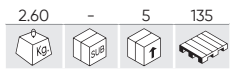

53312 127,00€

KIT DE CALADO FIAT/ALFA ROMEO/FORD

MARCAS	FIAT: NEW 500 (07-09), IDEA (04-09), LINEA (07-09), GRANDE PUNTO (07-09), DOBLO 1 CARGO (05-09), PANDA EV02 (05) FORD: KA 1.2 DURATEC (09) ALFA ROMEO
HERRAMIENTAS OEM	1 860 987 000 (1), 2 000 004 400 (2), 2 000 015 800 (3), 2 000 004 300 (4), 2 000 004 500 (5)
CÓDIGOS DE MOTOR	1.2: 169A4.000 / 199A4.000 . 1.4: 350A 1.000 / 188A4.000-EV02.