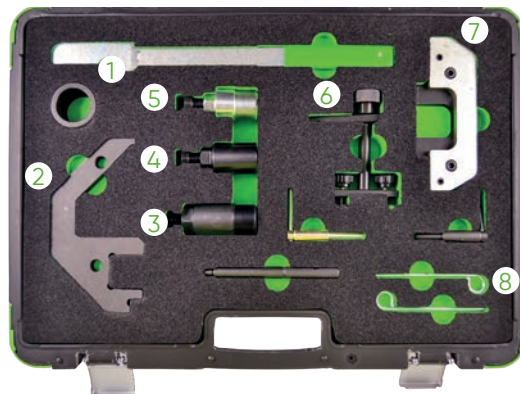

53265

195,00€

KIT DE CALADO BMW DIESEL M47, M57, M41, M51

MARCAS	BMW
HERRAMIENTAS OEM	113360 (1), 116321 (2), 135190 (3), 135191 (4), 135192 (5), 116322 (6), 112300 (7), 113340 (8)
CÓDIGOS DE MOTOR	M41 / M51 / M47TU / M47TU T2. M57TU T2 3.01 1998 - 2008.