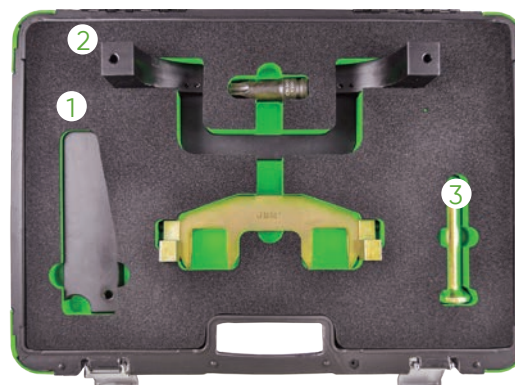

KIT DE CALADO MERCEDES M271

MARCAS	MERCEDES
HERRAMIENTAS OEM	271 589 003100 (1), 271589014000 (2), 271589001500 (3), 156589006100 (4)
CÓDIGOS DE MOTOR	M271. E18ML 2002. DE18ML 2003 - 2005. E16ML 2008. DE18LA 2009.