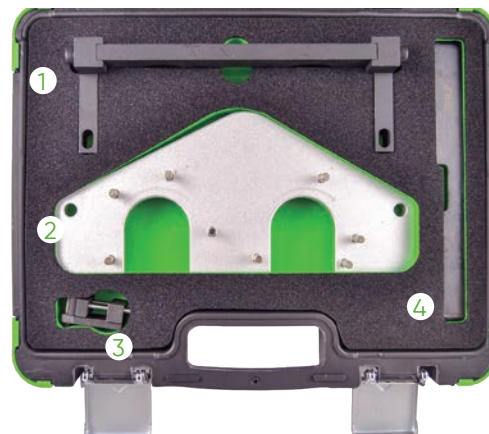

53272

195,00€

KIT DE CALADO MERCEDES AMG 156

MARCAS	MERCEDES
HERRAMIENTAS OEM	156589006100 (1), 156589003200 (2), 156589016300 (3), 156589006900 (4)
CÓDIGOS DE MOTOR	BENZ AMG 156.ML 63 AMG.S 63L AMG.S 63. AMG. R 63 AMG L 4MATIC. R63 AMG 4MATIC. E 63 AMG. CLS 63 AMG. CLK 63 AMG. CLK 63 AMG BLACK SERIES. CLK 63 AMG CABRIO. CL 63 AMG.