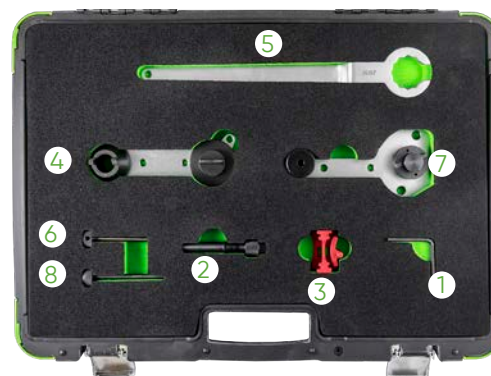

KIT DE CALADO DE DISTRIBUCIÓN VAG 1.0, 1.2, 1.4 TSI

MARCAS	AUDI: A1 (12-15), A1 SPORTBACK (12-15), A3 (13-15), A3 SPORTBACK (12-15). SEAT: IBIZA (12-15), LEON (12-15), TOLEDO (12-15). SKODA: FABIA (10-13), OCTAVIA II (10-13), OCTAVIA III (10-15).
HERRAMIENTAS OEM	T10060A (1), T10340 (2), T10476 (3), T10494 (4), T10499 (5), T10504/1 (6), T10504 (7), T10504/2 (8).
CÓDIGOS DE MOTOR	1.2 TSI: CJZA, CJZB. 1.4 TSI: CGGA, CHPA, CMBA, CPVA, CRJA, CXSA. 1.4 TSI ACT: CPTA.