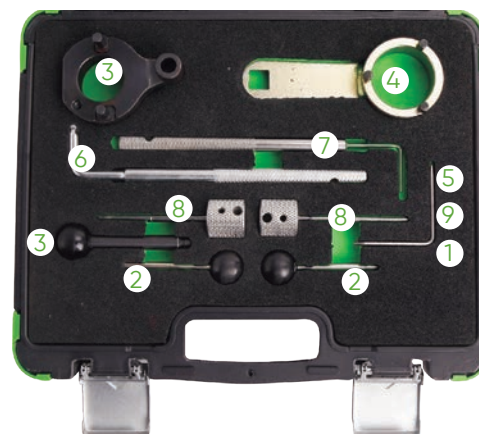

KIT ALINEACIÓN ÁRBOL DE LEVAS VAG 1.4, 1.6, 2.0 TDI COMMON RAIL

MARCAS	VOLKSWAGEN: GOLF ALLTRACK, GOLF SPORTSVAN, GOLF VII, GOLF VII KOMBI, PASSAT, POLO. AUDI: A1, A1 SPORTBACK, A3, A3 CABRIOLET, A3 LIMOUSINE, A3 SPORTBACK, TT, TT ROADSTER. SEAT: IBIZA, IBIZA V SPORTCOUPE, IBIZA V ST, LEON, LEON SC, LEON ST, TOLEDO IV. SKODA: FABIA, FABIA KOMBI, OCTAVIA, OCTAVIA COMBI, RAPID, RAPID SPACEBACK.
HERRAMIENTAS OEM	OEM 3204 (1), OEM 3359 (2), OEM T10490 (3), OEM T10051 (4), OEM T10060A (5), OEM T10264 (6), OEM T10265 (7), OEM T10492 (8), OEM T40098 (9).
CÓDIGOS DE MOTOR	1.4, 1.6, 2.0 TDI CR CXXB, DBKA, DCXA, GGLE, CKFB, CKFC, CLHA, CLHB, CNHA, CNHC, CRBD, CRFA, CRFC, CRKA, CRKB, CRLB, CRLC, CRMB, CRUA, CRVA, CRVC, CSUA, CSUB, CUNA, CUPA, CUSA, CUSB, CUTA, CUUD, CXEB, DBKA, DCXA, DCZA, DFSD.