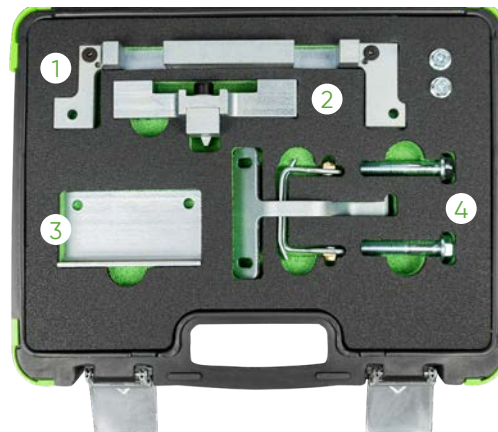

54223

149,00€

HERRAMIENTA DE BLOQUEO DE ÁRBOL DE LEVAS PARA FORD 1.5T

MARCAS	FORD_1,5L DURATEC, ECOSPORT, FIESTA, FOCUS
HERRAMIENTAS OEM	303-1639 (1), 303-1643 (2), 303-1647 (3), 303-1648 (4)
CÓDIGOS DE MOTOR	2.2 / 2.5