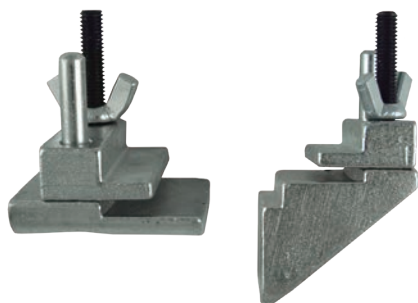

54200

56,00€

KIT DE CALADO PARA PORSCHE

MARCAS	911 (2001 - 2008), BOXSTER (2002 - 2011), CAYMAN (2006 - 2009)
HERRAMIENTAS OEM	9685 (1), 9686 (2), 9595 (3), 9595/1 (4)
CÓDIGOS DE MOTOR	M96/03, M96/05, M96/23, M96/25, M97/20, M96/24, M96/26, M97/01, M97/21, M97/22.

51927

25,00€

HERRAMIENTAS PARA LA INSTALACIÓN Y EXTRACCIÓN DE CORREA AUXILIAR

51340

39,30€

LLAVE UNIVERSAL PARA ÁRBOL DE LEVAS + ADAPTADORES

52616

44,00€