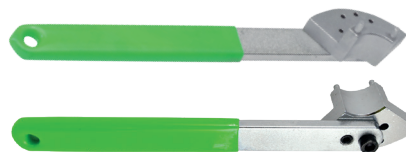

HERRAMIENTA AJUSTE TENSIÓN CORREA VAG

MARCAS	AUDI: A4/1.8T, 2.0 1999-2004 A6/1.8T 2002-2004 A4/3.0 (2002 -), A6/3.0 (2002 -), A8/7.0 (2003 -). VW: GOLF PASSAT 2.0 TDI DIESEL, GOLF 88-97, PASSAT 92-97, VW T4/2.0 1992-2004.
HERRAMIENTAS OEM	T10020