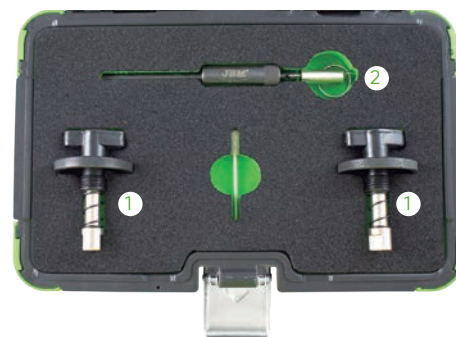

53317

34,00€

BLOQUEADOR BOMBA AINTICONGELANTE OPEL/VAUXHALL 2.2

MARCAS	OPEL 2.2 Cadena VAUXHALL 2.2 Cadena
--------	--

53452

26,50€

KIT DE CALADO PARA OPEL/FORD/FIAT/ ALFA ROMEO/LANCIA/SUZUKI

MARCAS	VAUXHALL/OPEL 1.3 CDTI: AGILA, CORSA, COMBO (03-08), ASTRA-H(05-08), MERIVA, TIGRA-B(04-08) SUZUKI 1.3 DDIS: IGNIS, WAGON R(03-08), SWIFT(04-08) FORD: 1.3 TDCI FIAT/ALFA ROMEO/LANCIA: 1.3 JTD MULTIJET
HERRAMIENTAS OEM	104-A EN 46781 (1) , EN 46785 (2)