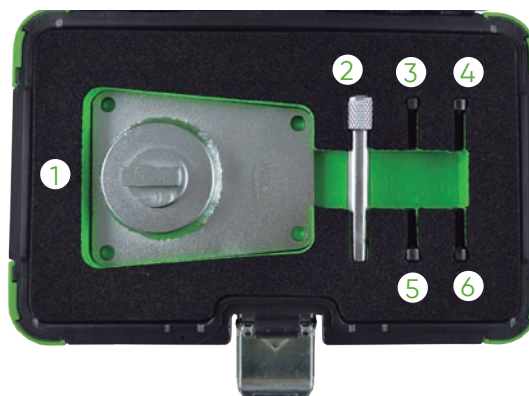

KIT DE CALADO OPEL/VAUXHALL/CHEVROLET 2,0CDI

MARCAS	OPEL VAUXHALL CHEVROLET
HERRAMIENTAS OEM	EN-48245 (1), EN-48246 (2), 205083060 (3) (4) (5) (6)
CÓDIGOS DE MOTOR	OPEL / VAUXHALL: Z20DM, Z20DMH CHEVROLET: LLWZ20DMH, RA 420 , Z20SI, Z 20S3, Z 20S4, Z 20S5