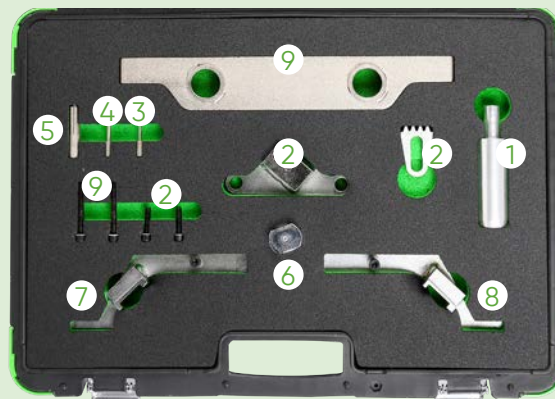

54437

110,00€

N

KIT DE CALADO OPEL/CHEVROLET/SAAB 2.0, 2.4

MARCAS	CHEVROLET CAPTIVA 2011 - 2015,HHR 2008 - 2009, MALIBU 2012 - 2015 SAAB 9-3 (02-12) 2010 - 2012,9-5 (10-12) 2010 - 2012 VAUXHALL/OPEL ANTARA 2011 - 2016,ASTRA-J 2012 - 2017,GTC (15-19) 2015 - 2019,INSIGNIA-A (08-17) 2008 - 2013
HERRAMIENTAS OEM	EN-48585 (1) EN 43653 (2), J 43653 (2) EN 955 10 (3), KM 955 (3) EN-955-20 (4), KM 955-20 (4) EN 45027 1 (5), J 45027 1 (5) EN 45027 (6), EN45027 2 (6), J 45027 2 (6) EN 49212 (7), EN 49212 1 (7) EN 49212 (8), EN 49212 2 (8) EN 48953 (9)
CÓDIGOS DE MOTOR	LHU/A20NFT 2.0: LDK/A20NHT 2.0: LDK/A20NHT, LHU/A20NET, LHU/A20NFT, LHU/B20NFT 2.4: A24XE (LE5), A24XF (LE9) 2.4: LE5,LE9