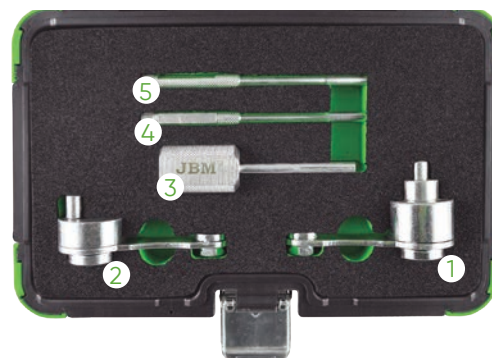

53297

45,00€

KIT DE CALADO JAGUAR/LAND ROVER

MARCAS	JAGUAR: MS TYPETDVI. LAND ROVER: DISCOVERY 2.7 TDV6. RANGE ROVER: SPORT 2.7 TDV6.
HERRAMIENTAS OEM	303-1117 (1), 303-1116 (2), 303-1132 (3), 303-1126 (4) (5)
CÓDIGOS DE MOTOR	276DT, 306DT.