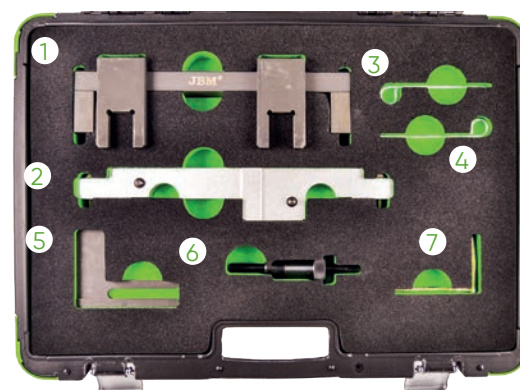

KIT DE CALADO BMW N43 1.6, 2.0 CADENA

MARCAS	BMW 1 SERIES: 116I E81/82/87/88 (07-12), 118I E81/82/87/88 (06-14), 120I E81/82/87/88 (06-14). BMW 3 SERIES: 316I E90/91/92/93 (07-11), 318I E90/91/92/93 (07-13), 320I E90/91/92/93 (07-14). BMW 5 SERIES: 520I E60/61 (07-10).
HERRAMIENTAS OEM	118690 (118691/118692/118693) (1), 118710 (118711/118712) (2), 113340 (3) (4), 118700 (5), 119340 (119341/119342) (6), 115120 (7).
CÓDIGOS DE MOTOR	1.6: N43 B16A/AA, B16AA, B16AA/OO. 2.0: N43 B20A, B20A/AA, B20AA, B20AY, B20KO, B20UO.