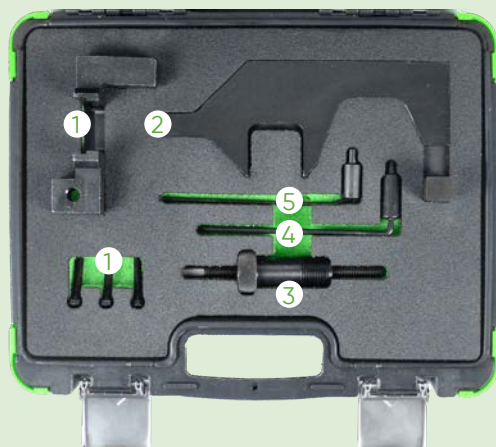

54401

57,00€

N

KIT DE CALADO BMW/MINI N13, N18

MARCAS	BMW 114i (2012-2015) BMW 116i (2012-2015) BMW 118i (2011-2015) BMW 316i (2012-2015) MINI CLUBMAN (R55) (2011-2014) MINI COOPER S (R56/57) (2010-2015) MINI COUNTRYMAN (R60) (2012-2016) MINI COUPE COOPER S (R58) (2012-2015) MINI PACEMAN (R61) (2013-2017) MINI ROADSTER (R59) (2012-2015)
HERRAMIENTAS OEM	11 7 440 (1), 117440 (2), 11 9 340 (3), 11 9 590 (4), 49 6 709 (5)
CÓDIGOS DE MOTOR	N13 B16A N18 B16A N18 B16/MO N18B16A/MO N18B16C N18B16C/TO N18B16MO