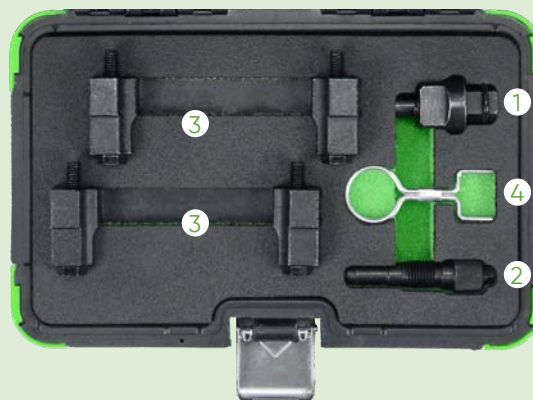

KIT DE CALADO VAG 2.4, 3.2 FSI

MARCAS	AUDI: A4, A5, A6, A7, A8, Q5, Q7, R8, RS4, RS5, RS6, S4, S5, S6, S8 VW: TOUAREG
HERRAMIENTAS OEM	T40058 (1) T40069 (2) T40071 (3) T40133 (3) T40133/1 (3) T40133/1/2 (3) T40133/2 (3) 40071 (4)
CÓDIGOS DE MOTOR	2.4: BDW 3.2: AUK, BKH, BPK 4.2: BAR, BNS, BVJ, CAUA, CDRA, CFSA, BYH, CNDA 5.0: BUH 5.2: BSM, BUJ, BXA, CMPA, CTPA, CTYA