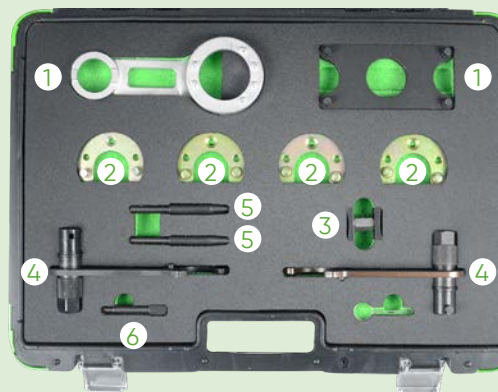

54425

124,00€

N

KIT DE CALADO LAND ROVER FREELANDER V6/ROVER KV6 2.0L, 2.5L

MARCAS	LAND ROVER: FREELANDER (2000-2006) MG: ZR (2004-2005), ZS (2001-2005), ZT (2001-2005) ROVER: 45 (1999-2005), 75 (1999-2005), 825 (1996-1999)
HERRAMIENTAS OEM	LRT 12-175 (1) LRT 12-187 (2) LRT 12-195 (3) LRT 12-196 (4) LRT 12-198 (5) LRT 12-232 (6)
CÓDIGOS DE MOTOR	LAND ROVER: 2,5 KV6 MG: 2,0 KV6, 2,5 KV6 ROVER: 2,0 KV6 2,5 KV6