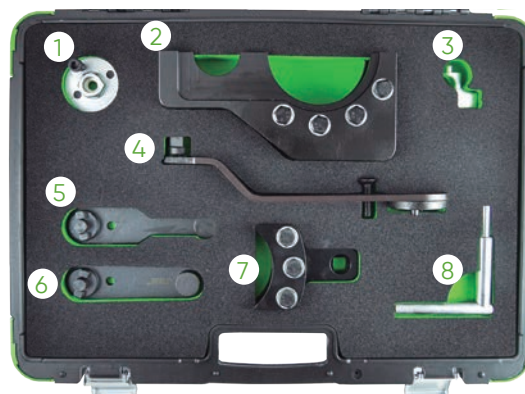

KIT DE CALADO GRUPO VAG 2.5 TDI

MARCAS	VOLKSWAGEN: TOUAREG (03-10), TRANSPORTER (03-09).
HERRAMIENTAS OEM	T10225 (1), T10199 (2), T10234 (3), T10226 (4), T10193 (5), T10194 (6), T10199/01 (7), T10226 (8)
CÓDIGOS DE MOTOR	2.5D TDI.PD: AXD, AXE, BAC, BLJ, BLK, BNZ, BPC, BPD, BPE.