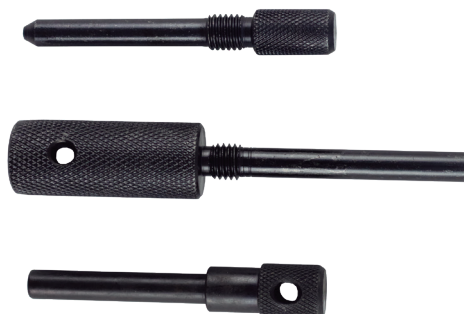

BLOQUEADOR DE CIGÜEÑAL Y ÁRBOL DE LLEVAS PARA RENAULT/NISSAN/DACIA/SUZUKI

MARCAS	RENAULT: CAPTUR, CLIO II,III,IV, ESPACE/GRAND ESPACE III,IV, FLUENCE, KADJAR, KANGOO, LAGUNA I,II,III, LOGAN/ LOGAN MCV, MEGANE I,II,III,IV, MODUS/GRAND MODUS, SCENIC/ GRAND SCENIC I,II,III,IV, TWING II, TRAFIC II, MASTER II 1.5DCI & 1.9 DCI. DACIA: DOKKER, DUSTER, LODGY, LOGAN, SANDERO 1.5DCI NISSAN: ALMERA, CUBE, JUKE, KUBISTAR, MICRA, NOTE, NV200/EVALIA, PRIMERA, TIIDA, INTERSTAR, PRIMASTAR 1.5DCI & 1.9 DCI SUZUKI: GRAND VITARA, JIMNY 1.5DDIS & 1.9DDIS
HERRAMIENTAS OEM	MOT1489, MOT1430, MOT1054.
CÓDIGOS DE MOTOR	K9K, F8Q, F9Q - Gasolina, Clio, R19, Laguna 1.8/2.0 Motor de códigos: F3R F3P