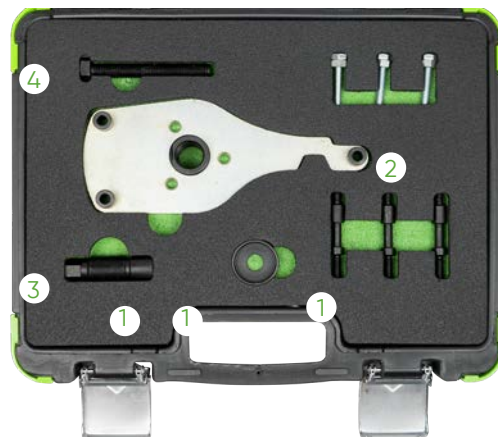

KIT DE EXTRACCIÓN E INSTALACIÓN DE BOMBA DE INYECCIÓN PARA FORD 2.0

MARCAS	FORD_TRANSIT (17-18), TOURNEO CUSTOM (16-18), TRANSIT CUSTOM (16-18)
HERRAMIENTAS OEM	303-1635 (1)/3, 3.3--1635 (2)/1, 303-1635 (3)/2, 303-1635/6 (4)
CÓDIGOS DE MOTOR	YLFS, YMFS, YNFS, YLF6, YMF6, YNF6, YLR6, YMR6 AND YNRS.