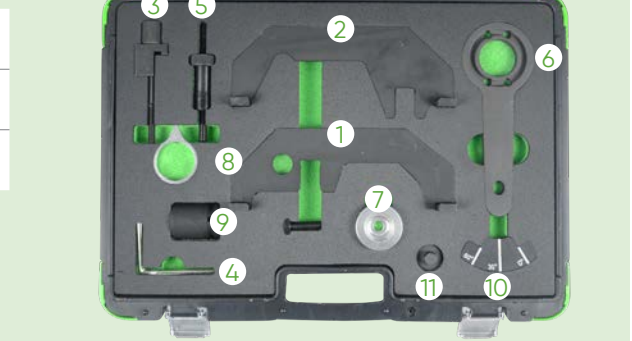

54404

131,00€

N

KIT DE CALADO BMW N62, N73

MARCAS	SERIES 5, SERIES 6, SERIES 7, X5
HERRAMIENTAS OEM	119461 (1), 119462 (2), 119463 (3), 119190 (4), 119340 (5), 119451 (6), 119452 (7), 119453 (8), 119454 (9), 113460 (10), B117207 (11)
CÓDIGOS DE MOTOR	N62 B36A, N62 B40A, N62 B44A, N62 B48A, N62 B48B, N73 B60A