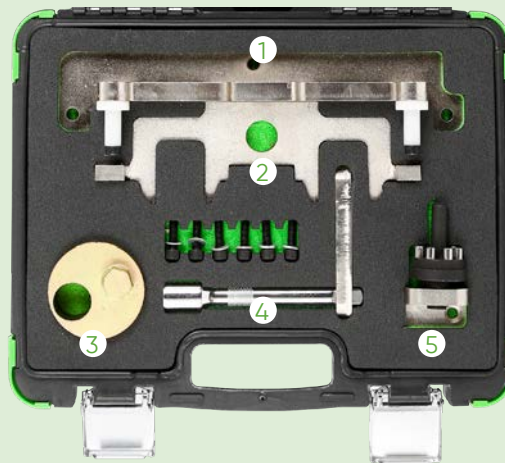

54414

97,50€

N

KIT DE CALADO MERCEDES M651

MARCAS	A CLASS (2012-2018), B CLASS (2012-2019), C CLASS (2009-2015), C CLASS (2014-2018), CLA COUPE (2013-2019), CLS (2011-2018), E CLASS (2009-2016), GLA (2014-2020), GLC (2015-2019), GLE (2015-2019), GLK (2008-2015), M CLASS (2011-2015), S CLASS (2010-2013), S CLASS (2013-2017), SLC (2016-2017), SLK (2012-2016), SPRINTER (2009-2018), SPRINTER (2018-), V CLASS (2014-), VIANO (2010-2015), VITO (2010-2015), VITO (2014-)- MERCEDES-BENZ
HERRAMIENTAS OEM	608 31 800 (1) 608 31 830 (2) 608 31 810 (3) 608 31 820 (4) 651 589 00 40 00 (5)
CÓDIGOS DE MOTOR	1.8: 651.901 2.1: 651.900, 651.910, 651.911, 651.912, 651.913, 651.916, 651.921, 651.922, 651.924, 651.930, 651.940, 651.950, 651.955, 651.956, 651.957, 651.958, 651.960, 651.961, 651.980 2.2: 651.925