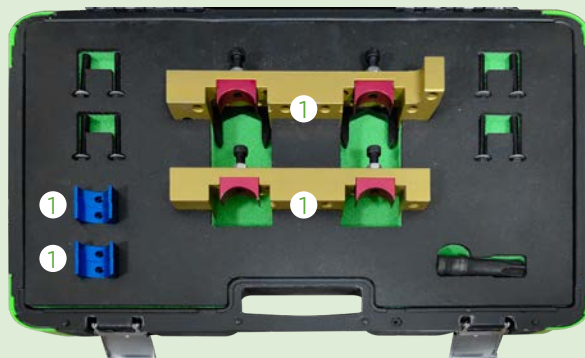

54417

153,00€

N

KIT DE CALADO MERCEDES M133, M270, M274

MARCAS	MERCEDES.BENZ A -CLASS (W176) (2012), MODEL A180/A200 MERCEDES.BENZ B CLASS (W246) AS OF 2011, MODEL B180/B200
HERRAMIENTAS OEM	270589006100 (1)
CÓDIGOS DE MOTOR	M133 M270 M274