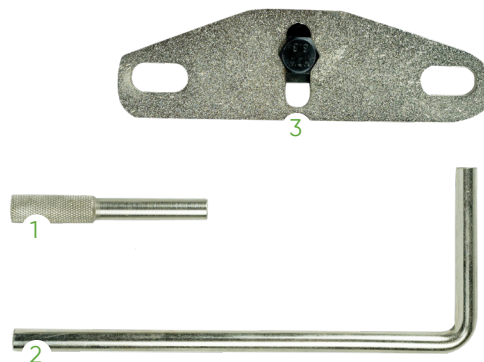

54213

19,80€

KIT DE CALADO PARA ROVER/PEUGEOT/FORD/VOLVO 2.0, 2.2L D

MARCAS	PEUGEOT: 807 (05-11), 407 (05-11), 607 (05-09).CITROËN: C4 (04-10), C5 II (04-10). LAND ROVER: FREELANDER (06-10). VOLVO: S40 (03-10), V50 (06-10), C70 (06-10), S80 (07-10), C30 906-10, V70 (07-10).FORD: S MAX 2.2 (08-10), GALAXY 2.2 (08-10), MONDEO 2.2, 2.0 (07-10).
HERRAMIENTAS OEM	PSA 0188.M, FORD 303-735, 303-1277, VOLVO 999-7122 (1) PSA 0188.X, FORD 303-1059, 303-1270, VOLVO 999-7121 (2) PSA 0188.F, FORD 303-393A, 303-393-01, 303-1272, VOLVO 999-7119/7120 (3)
CÓDIGOS DE MOTOR	PEUGEOT: DW10UTED4 (RHK), DW10BTED4 (RHR)DW12B-TED4 (4HS), (4HP), (4HT), (4HR). CITROËN: DW10BTED4 (RHR). LAND ROVER:DW12BTED4, 224DT. VOLVO:D420T 2.0D. FORD: QXBA(2.2), QXWA(2.0), QXBB(2.0),Q4BA(2.2), QXWA(2.0), QXWB(2.0), AZBA(2.0), AZBC(2.0), AZWA(2.0)