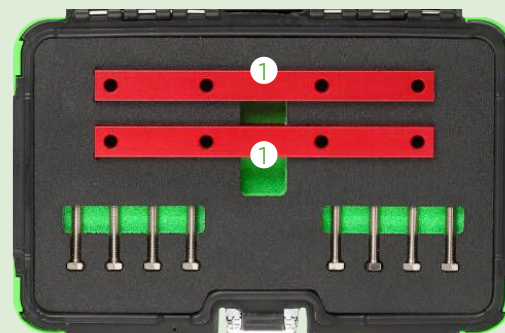

54416

31,00€

N

KIT DE CALADO MERCEDES M642

MARCAS	G-CLASS (461/463) 2007-2015, GL-CLASS (164/166) 2006-2016, GLE/GLE COUPE (166/292) 2020 GLK (204) 2008-2015, GLS (166) 2016-2019, M-CLASS (164/166) 2005-2015, R-CLASS (251) 2005-2013, S-CLASS (221/222) 2005-2017, SPRINTER (906) 2006-2018, VIANO (639) 2005-2015, VITO (639) 2006-2015 MERCEDES-BENZ: C-CLASS (203/204) 2004-2014, CLK (209) 2005-2009, CLS (219/218) 2005-2018, E-CLASS (211/212/213) 2005-2018, E-CLASS COUPE/CABRIOLET (207) 2009-2017
HERRAMIENTAS OEM	642589003100 (1)
CÓDIGOS DE MOTOR	642.820 642.822 642.826 642.830 642.832 642.834 642.835 642.836 642.838 642.850 642.852 642.853 642.854 642.855 642.856 642.858 642.861 642.862 642.867 642.868 642.870 642.872 642.884 642.886 642.890 642.896 642.910 642.920 642.921 642.922 642.930 642.932 642.940 642.950 642.960 642.961 642.970 642.975 642.990 642.992 642.993