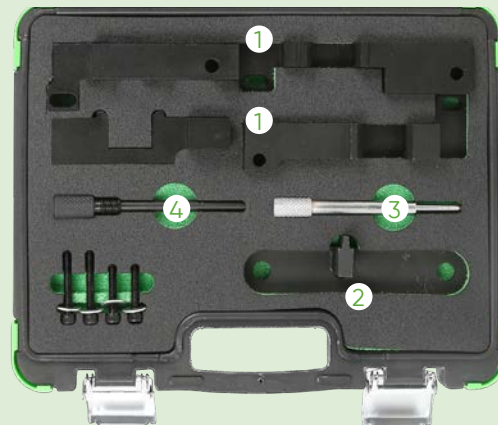

54423

108,00€

N

KIT DE CALADO LAND ROVER 3.6D

MARCAS	RANGE ROVER SPORT: 3.6 (TDV8) DIESEL (2006-2011) RANGE ROVER: 3.6 (TDV8) DIESEL (2006-2011)
HERRAMIENTAS OEM	303-1236 (1) 303-1243 (2) 303-1239 (3) 303-1238 (4)
CÓDIGOS DE MOTOR	368DT