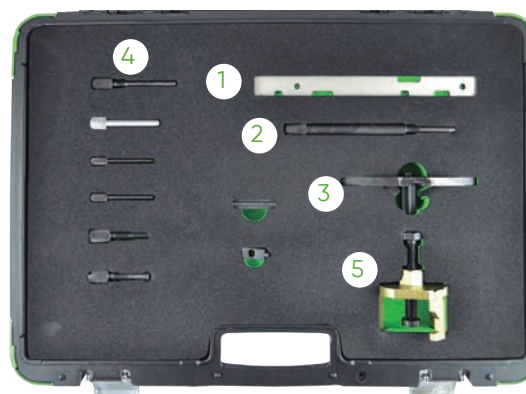

MARCAS	FORD: COURIER (00-02), C-MAX (03-10), FIESTA (02-11), FOCUS (98-11), FUSION (02-11), GALAXY (06-10), KUGA (06-10), MONDEO (07-10), S-MAX (06-10), TOURNEO CONNECT (02-13), TRANSIT CONNECT (02-13) PEUGEOT: BIPPER (08-10) DISPATCH / JUMPY III (07-12) EXPERT III (07-12) NEMO (08-10) PARTNER I / II (05-11) PARTNER III (08-16) 107 (05-10) 1007 (05-10) 206 (01-12) 206+ (09-13) 206 CC (05-07) 207 (06-13) 207 CC (07-15) 208 (11-15) 307 (01-08) 308 (07-15) 308 CC (09-15) 407 (05-11) 508 (04-15) 2008 (13-15) 3008 (09-15) 4008 (12-15) 5008 (09-15). MAZDA: 2 (02-15), 3 (09-14) CITROËN: C1 (05-10), C2 (03-10), C3 I / II (02-10), C3 III (10-15), C3 PLURIEL (04-10), C3 PICASSO (09-12), C4 (04-11), C4 II (11-15), C4 PICASSO (06-12), C4 GRAND PICASSO (10-12), DS3 (09-12), DS4 (11-12), DS5 (12-15), C5 II (04-08), C5 III (04-12), XSARA II (02-04), XSARA PICASSO (04-10)
HERRAMIENTAS OEM	FORD: 303-376B (1), 303-193 (2), 303-393 (3), 303-732 (4), 303-651 (5), 303-393/01, 303-1059, 303-734, 303-735, MAZDA: 303-732, 303-734, 303-735. PSA: 0194-A, 0194-C, 0194B.
CÓDIGOS DE MOTOR	1.4D TDCi/Hdi: DV4TD(8HT), DV4TD(8HX), DV4TD(8HZ), DV4TD(8HW), DV4TED4(8HX), DVTED4(8HV), DV4TED4(8HY), DV4C(8HP), DV4C(8HR), DV4TED(8HS), F6JA, F6JB, F6JC. 1.6D TDCi/HDi: DV6TED4(9HZ), DV6ATED4(9HX), DV6TED4(9HY), DV6DTED(9HP), DV6C(9HR), DV6CATED(9HX), DV6C(9HL), DV6TED(9HP), DV6ATED(9HY), DVTED4(9HV), DV6TED4(9HX), DV6C(9HD), DV6C(BHX), DV6C(BHZ), DV6(9HR), DV6BTED4(9HW), DV6DTED(9HJ), DV6ETED(9HN), DV6ATED4BU(9HS), DV6BTED4(9HT), DV6BUTED4(9HT), DV6TED4B(9HV), DV6UTED4(9HX), DV6TED(9HD), DV6UTED4(9HU), DV6D(9HP), DV6TED4(9HV), DV6C(9HD), DV6TED4(9HW), DV6AT(9HX), DV6ATED(9HX), DV6CTED(9HC), DV6AUTED4(9HX), DV6TED4B, DV6DTED(9HF), HHJA, HHJB, G8DA, G8DB, HHDA, HHDB, MZ-CD, Y6. 1.8D TDCi/HDi: BHPA, C9DA/B, FFBA, G6DA, G6DB, G6DC, HCPA, HCBP, KKDA, P7PA, P9PA, R2PA, R3PA, RWPA. 1.8c: C9DC, RTN, RTQ. 1.8d Tdi: C9DA/B, C9DC. 2.0D TDCi/HDi: AZWA, G6DA, G6DB, G6DC, RHE(DW10CTED4), QXWA, QXWB.