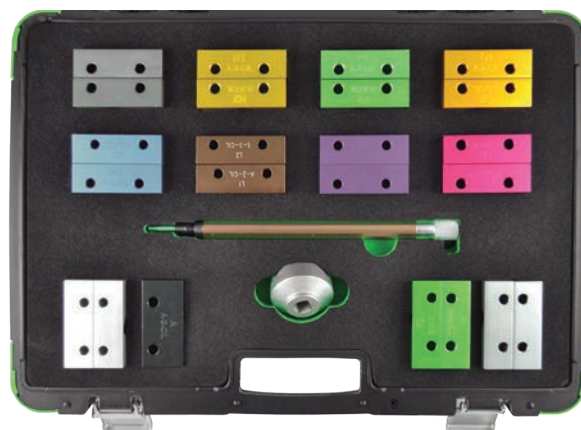

53308

55,00€

KIT DE CALADO ALFA ROMEO

MARCAS	ALFA ROMEO: 145,146,147,155,156, 1.4 1.6 1.8 2.0 TS, 1.4/1.6 16V; 145/146/147/155/156 (96-10), 1.8 16V; 145/146, (96-01), 155/156 (96-06), SPIDER/GTV (98-05), 2.0 16V; 145/146 (96-01), 147 (01-10), 155/156 (95-02), 166 (98-07), SPIDER/GTV (96-05), PÚRPURA / PURPLE: 1.4, 1.6 // AZUL / BLUE: 1.8, 2.0
HERRAMIENTAS OEM	1822149000 (1), 1822154000 (2), 1825041000 (3), 1825042000 (4)
CÓDIGOS DE MOTOR	21.4/1.6-321.02, 321.03, 321.04, 335.03, 676.01 1.8/2.0-323.01, 672.04, 162.01, 323.10, 671.06, 322.01, 671.02, 322.05, 341.03, 363.01.

53309

285,00€

KIT DE CALADO ALFA/FIAT/LANCIA 1.4, 1.6, 1.8, 2.0 16V

MARCAS	ALFA ROMEO: 145,146,147,155,156, 1.4 1.6 1.8 2.0 TS, 1.4/1.6 16V; 145/146/147/155/156 (96-10), 1.8 16V; 145/146, (96-01), 155/156 (96-06), SPIDER/GTV (98-05), 2.0 16V; 145/146 (96-01), 147 (01-10), 155/156 (95-02), 166 (98-07), SPIDER/GTV (96-05), PURPUR: 1.4, 1.6 // BLAU: 1.8, 2.0 FIAT: BARCHETTA (96-00), BRAVA (95-00), BRAVO (95-0 0), COUPE (96-01), MAREA (96-00), MAREA WEEKEND (96-00), PUNTO/PUNTO CLASSIC (99-06), STILO (01-08) LANCIA: DEDRA (95-99), DELTA (96-99), KAPPA (98-02), LYBRA (99-06).
HERRAMIENTAS OEM	1.4 16V: 335.03 1.6 16V: 321.02, 321.03, 321.04, 372.03, 676.01 1.8 16V: 322.01, 322.05, 671.06, 182A2.000, 183A1.000, 183A6.000, 188A6.000, 192A4.000 2.0 16V: 162.01, 323.01, 323.1, 341.03, 363.01, 672.04 2.0 20V: 175A3.000, 182A1.000, 182B7.000, 185A8.000.