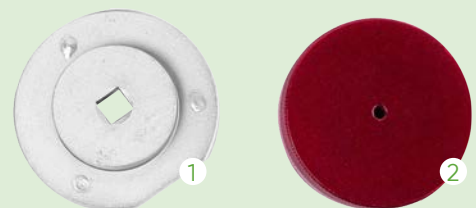

54419

57,00€

N

EXTRACTOR/INSTALADOR DE RETEN DELANTERO DE CIGÜEÑAL FORD DURATORQ 2.0, 2.2, 2.4, 3.2

MARCAS	FORD MONDEO 2000 - 2007 RANGER 2011 - ON TRANSIT 2000 - 2006 TRANSIT 2006 - 2014 TRANSIT 2014 - 2019 TRANSIT/TOURNEO CUSTOM 2012 - 2016
HERRAMIENTAS OEM	21 238 (1), 303-679A (1), 303-682 (2)
CÓDIGOS DE MOTOR	2.0 Di ABFA D3FA F3FA 2.0 TDCI FMBA FMBB HJBA HJBB HJBC N7BA N7BB SDBA F1FA 2.0 TDDi D5BA D6BA 2.2 TDCI QJBA QJBB QJBC QJBD GBVAJQF GBVAJQJ GBVAJQW CVRA CVRB CYFA CYFB CYFC CYRA CYRB DRFA DRFB DRFC DRFE DRRA DRRB P8FA P8FB PGFA PGFB QVFA QWFA SRFA SRFB SRFC SRFD SRFE UHFA UHFB 2.4 Di D2FA D2FB D4FA DOFA F4FA FXFA 2.4 TDCI H9FA H9FB H9FD JXFA JXFC 3.2 TDCI SAFA SA2R SA2S SA2W SAFA SAFB