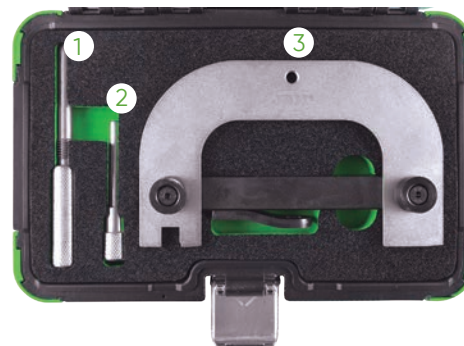

53289

45,00€

KIT DE CALADO RENAULT 1.4, 1.6, 1.8, 2.0 16V

MARCAS	RENAULT: ESPACE/GRAND ESPACE (98-02), ESPACE/GRAND ESPACE IV (02-10), KANGOO/TREKKA (01-09), LAGUNA (98-01), LAGUNA II (01-07), LAGUNA III (07-13), MEGANE (99-03), MEGANE II (02-10), MEGANE III/SPORT (08-13), MEGANE/SCENIC (99-00), SCENIC/RX4 (99-03), SCENIC/GRAND SCENIC II (03-09), TRAFIC II (01-11), TWINGO II (08-14), VEL SATIS (00-10), WIND (10-14). DACIA: LOGAN/MCV (05-11). NISSAN: KUBISTAR X76 (03-09), PRIMASTAR (02-11). VAUXHALL/OPEL: JETTA, TOURAN, GOLF, GOLF PLUS, POLO, PASSAT, TIguan, SCIROCCO.
HERRAMIENTAS OEM	MOT1489 (1), MOT1054 (2), MOT1496 (3)
CÓDIGOS DE MOTOR	1.4 16V K4J: 730, 732, 740. 1.6 16V K4M: 752, 753, 760, 761, 764, 788, 812, 813, 854, 856. 1.8 16V F4P: 720, 722, 760, 770, 771, 772, 773, 774, 775. 2.0 16V F4R: 700, 701, 712, 713, 714, 715, 720, 722, 730, 732, 736, 738, 740, 741, 744, 746, 747, 762, 763, 764, 765, 766, 767, 770, 771, 780, 790, 791, 792, 820, 830, 832, 867. 2.0 16V F4R(TI): 720, 722, 764, 765, 774, 776, 784, 786, 787, 794, 795, 796, 797, 800, 802, 810, 811, 870, 872, 874, 886, 887, 896, 897.