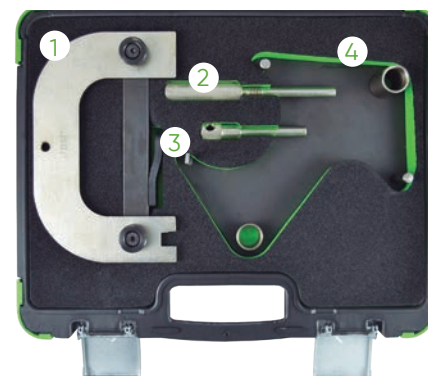

KIT DE CALADO RENAULT

MARCAS	RENAULT: CLIO, LAGUNA, MEGANE
HERRAMIENTAS OEM	MOT1496 (1), MOT1489 (2), MOT861/1863 (3), MOT1490(4)
CÓDIGOS DE MOTOR	K4J, K4M, F4P, F4R.