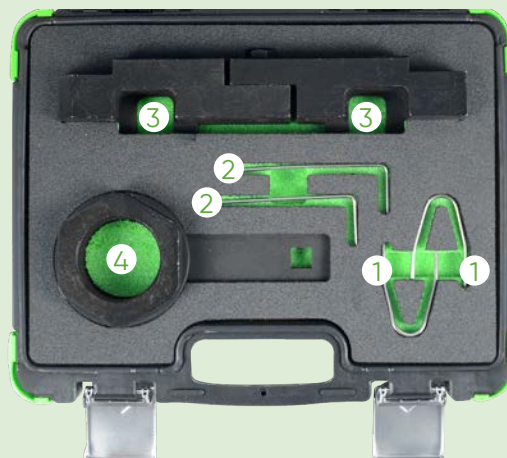

54436

124,00€

N

KIT DE CALADO OPEL 1.6 SIDI

MARCAS	VAUXHALL ASTRA-J 2013 - 2017,ASTRA-K 2015 - 2019,CASCADA 2013 - 2019,GTC 2015 - 2019,INSIGNIA 2013 - 2017,INSIGNIA-B 2018 - 2020,ZAFIRA-C TOURER 2014 - 2019
HERRAMIENTAS OEM	EN 51153 (1) EN 50513 (2) EN 51148 (3) EN 51147 (4)
CÓDIGOS DE MOTOR	1,6 LWC/A16SHT LVP/A16XHT LWC/B16SHL LWC/B16SHT LVP/B16XHT LWC/D16SHJ LWC/D16SHL LWC/D16SHT