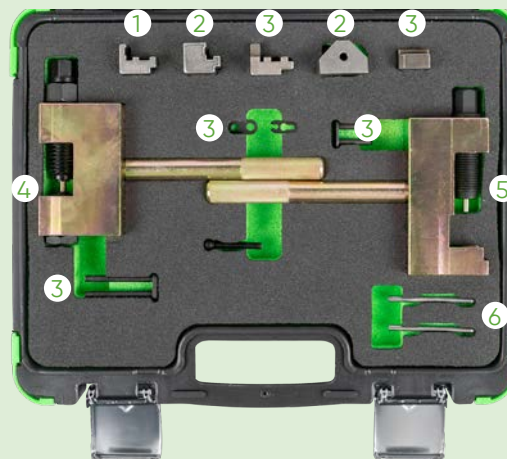

REMACHADORA DE CADENAS DE DISTRIBUCIÓN

MARCAS	CHRYSLER JEEP MERCEDES
HERRAMIENTAS OEM	112 589 026 300 (1) 103 589 016 300 (2) 602 589 026 300 (3) 602589023300 (4) 602589003900 (5) 602589046301 (6)
CÓDIGOS DE MOTOR	CHRYSLER/JEEP: 2.2D, 2.7D, 3.0D CRD (DIESEL). MERCEDES: 1.7D, 2.1D, 2.2D, 2.7D, 3.0D, 3.2D, 3.9D, 4.0D CDI (DIESEL)