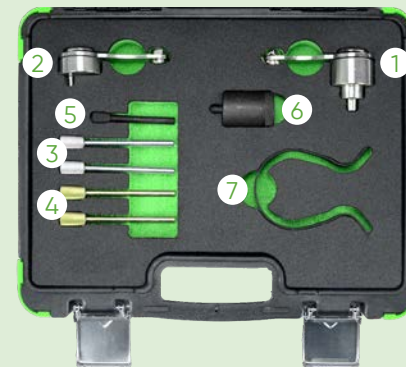

KIT DE CALADO PSA 2.7, 3.0 HDI

MARCAS	CITROËN C6 JAGUAR S-TYPE (X200) 2004 - 2008, XF S (X250) 2008 - 2015, XF S (X260) 2015 - 2020, XJ6 TDVI (X350/358) 2005 - 2010, XJ (X351) 2010 - 2020, F-PACE S 30D (X761) 2016 - 2020 LAND ROVER: DISCOVERY 3 TDV6 (L319) 2004 - 2009, DISCOVERY 4/DISCOVERY SDV6, TDV6 (L319) 2009 - 2017, DISCOVERY SD6, TD6 (L462) 2017 - 2021, RANGE ROVER SDV6, SDV6 HYBRID, TDV6 (L405) 2012 - 2021, RANGE ROVER SPORT SDV6, TDV6 (L320) 2005 - 2013 PEUGEOT 407, 607 COUPE RANGE ROVER VELAR D275, D300 (L560) 2017 - 2021, RANGE ROVER SPORT SDV6, SDV6 HYBRID, TDV6 (L494) 2013 - 2021
HERRAMIENTAS OEM	303 11117 (1), 303 11116 (2), 303 1132 (3), 303 1126 (4), 0195H (4), 0195C (5), 0195K (6), 0188-K (7)
CÓDIGOS DE MOTOR	2.7: DT17 TED4 (UHZ), DT17BTED4 (UHZ) 3.0: DT20C (X8C/X8Z), DT20CTED4 (X8Z)