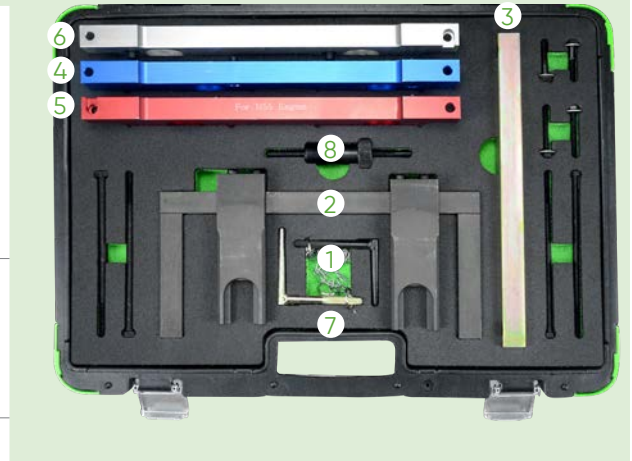

54402

201,00€

N

KIT DE CALADO BMW N51, N52, N53, N54, N55

MARCAS	E60: 523i, 523Li, 525i, 525Li, 525Xi, 528i, 528Xi, 530i, 530Li, 530Xi, 535i, 535Xi E61/E63: 523i, 525i, 525Xi, 530i, 530Xi, 535Xi, 630i E64/E65: 630i, 730i E66/E70: 730Li, X5 3.0Si E81/E82: 130i, 135is E83: X3 2.5i, 2.5Si, 3.0i, 3.0Si E85/E86: Z4 2.5i, 2.5Si, 3.0i, 3.0Si, Z4 3.0Si E87/E90: 130i, 323i, 325i, 325Xi, 328i, 328Xi, 330i, 330Xi, 335i, 335Xi E91: 323i, 325i, 325Xi, 328i, 328Xi, 330i, 330Xi, 335i, 335Xi E92: 323i, 325i, 325Xi, 328i, 328Xi, 330i, 330Xi, 335i E93: 325i, 328i, 330i, 335i
HERRAMIENTAS OEM	110300 (1) 114280 (2) 114285 (3) 114290 (4) 114390 (5) 118520 (6) 119190 (7) 119340 (8)
CÓDIGOS DE MOTOR	N51/N52/N53/N54/N55