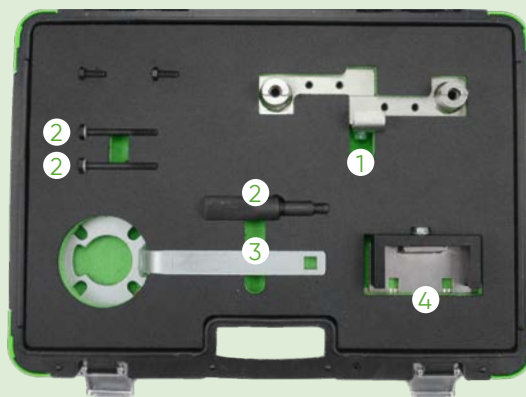

54420

102,00€

N

CONJUNTO DE REGLAJE GASOLINA – FORD / VOLVO 2.5 (EURO 4)

MARCAS	FORD: FOCUS 2.5 RS / ST, MONDEO 2.5, S-MAX 2.5, GALAXY 2.5 ST (2005-) VOLVO: C30 (06-10), C70 (98-10), S40 (96-10), S60 (00-09), S70 (97-07), S80 (98-06), V40 (96-10), V50 (04-10), V70 (97-07), XC70 (02-07), XC90 (02-10)
HERRAMIENTAS OEM	303-1178 (1), 999 5452 (1), MOT 1337 (1) 303-1182 (2), 999 5451 (2), MOT 1340 (2) 303-1179 (3), 999 5433 (3) 303-1183 (4)
CÓDIGOS DE MOTOR	FORD: 2.5 Turbo (Euro 4), HUBA / HUWA / HYDA / JZDA VOLVO: 1.6 (B4164S), 1.8 (B4184S), 1.9T (B4194T), 2.0 (B4204S / B4204T), 2.0T (B5204T3 / B5204T4 / B5204T5), 2.3 (B5234FS), 2.3T (B5234T3 / B5234T7 / B5234T9) VOLVO: 2.4 (B5244S / B5244S2 / B5244S4 / B5244S5 / B5244S7), 2.4T (B5244T / B5244T3 / B5244T4 / B5244T5 / B5244T7), 2.5R (B5254FS), 2.4D (D5244T9 / D5244T8 / D5244T13)