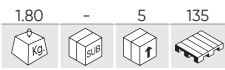

54210

84,00€

HERRAMIENTA DE BLOQUEO DE ÁRBOL DE LEVAS PARA RENAULT 1.8, 2.0 16V

MARCAS	RENAULT LAGUNA II (2001 - 2009), MEGANE II (2002 - 2009), Scenic (2002 - 2009)
HERRAMIENTAS OEM	MOT 1509-01 (1), 1509 (2)
CÓDIGOS DE MOTOR	700, 701, 712, 713, 714, 715, 720, 721, 722, 722, 730, 732, 736, 738, 740, 741, 744, 746, 747, 760, 761, 762, 763, 764, 765, 766, 767, 770, 771, 773, 774, 774, 775, 776, 784, 786, 787, 790, 792, 794, 797, 830, F4P, F4R