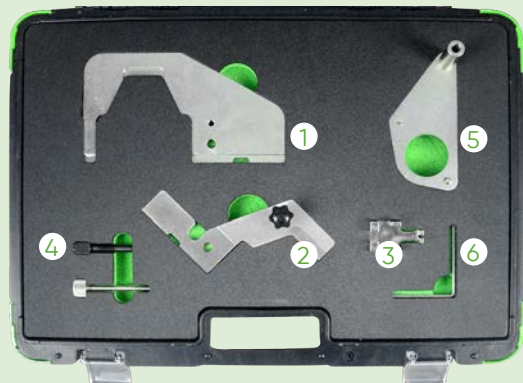

54424

64,50€

N

KIT DE CALADO FORD 2.0 ECOBOOST

MARCAS	FOCUS, GALAXY, MONDEO, S-MAX
HERRAMIENTAS OEM	303-1504 (1) 303-1600 (2), 300-1565 (2) 303-1521 (3) 303-748 (4) 303-1595 (5) 2MM TENSIONER (6)
CÓDIGOS DE MOTOR	MGDA, R9CB, R9CD, R9CF, R9CH, R9DA, R9DB, R9DC, R9DD, TNBA, TNBB, TNCC, TNCD, TNCF, TNWA, TNWB, TPBA, TPWA, TVDA, XQDA