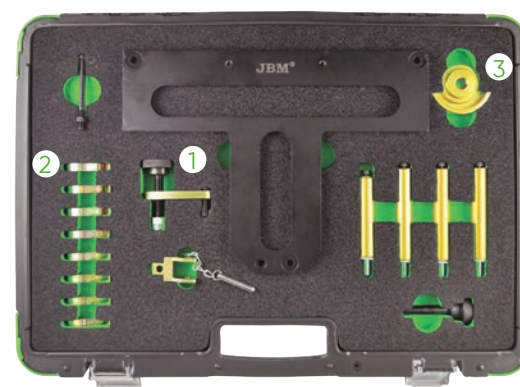

53260

168,00€

KIT DE CALADO BMW N43 1.6, 2.0 CADENA

MARCAS	<p>BMW 1 SERIES: 116I E81/82/87/88 (07-12), 118I E81/82/87/88 (06-14), 120I E81/82/87/88 (06-14).</p> <p>BMW 3 SERIES: 316I E90/91/92/93 (07-11), 318I E90/91/92/93 (07-13), 320I E90/91/92/93 (07-14).</p> <p>BMW 5 SERIES: 520I E60/61 (07-10).</p>
HERRAMIENTAS OEM	118690 (118691/118692/118693) (1), 118710 (118711/118712) (2), 113340 (3) (4), 118700 (5), 119340 (119341/119342) (6), 115120 (7).
CÓDIGOS DE MOTOR	1.6: N43 B16A/AA, B16AA, B16AA/OO. 2.0: N43 B20A, B20A/AA, B20AA, B20AY, B20KO, B20UO.

53261

214,00€

KIT DE CALADO BMW N42, N46 1.8, 2.0

MARCAS	<p>BMW 1 SERIES: 118I E81/82/87/88 (04-14), 120I E81/82/87/88 (04-14).</p> <p>BMW 3 SERIES: 316I/TI COMPACT E46 (01-07), 318I/TI COMPACT E46 (01-07), 318I, E90/91/92/93 (05-12), 320I (E90/91/92/93 (05-14).</p> <p>BMW 5 SERIES: 520I E60/61 (07-10).</p> <p>BMW X SERIES: X1 E84 SDRIVE 18I (10-12), X1 E84 XDRIVE 18I (10-12), X3 E83 2.0 (05-10).</p> <p>BMW Z SERIES: Z4 2.0 E85/86 (04-09).</p>
HERRAMIENTAS OEM	119190 (1), 119310 (2), 119302 (3)
CÓDIGOS DE MOTOR	2.0: N42 B18A, N42 B20A, N46 B18, N46 B20, N46 B20B, N46T B20, N46T B20B, N46T B20BD, N46T B20BZ, N46T B20O2, N46T B2O2