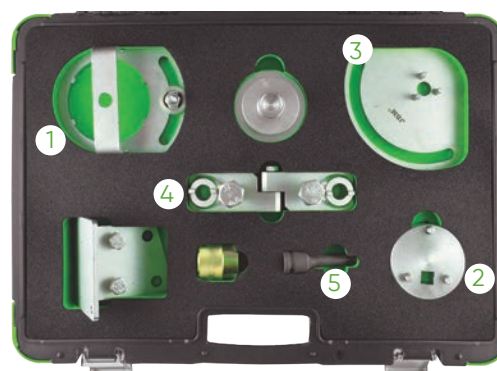

KIT DE CALADO VOLVO 3.0, 3.2T6 / LAND ROVER 3.2

MARCAS	VOLVO: S60 (10-16), S80 (07-15), XC60 (08-15), XC70 (06-15), XC90 (10-14), V60 (10-15), V70 (10-15). LAND ROVER: FREELANDER II (11-14).
HERRAMIENTAS OEM	VOLVO: 999-7263 (3), 999-7264 (1), 999-7272 (5), 999-7257 (2), 999-7261 (4). LAND ROVER: 303-1225 (3), 303-1226 (1), 303-1219 (2), 303-1223 (4).
CÓDIGOS DE MOTOR	3.0 TURBO: B6304T2, B6304T4. 3.2: B6324S, B6324S5. 3.2i6: B6324S.