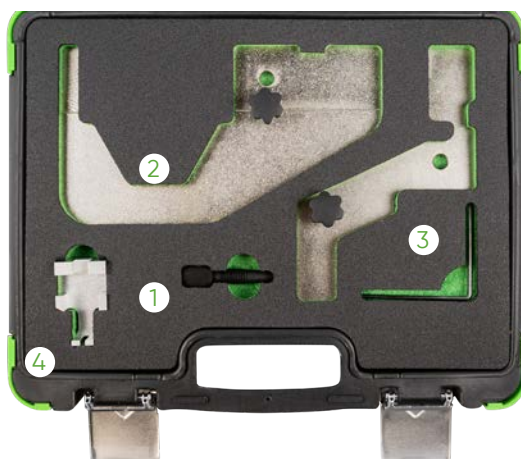

KIT DE CALADO PARA FORD 2.0 ECO BOOST SCTI, TI-VCT

MARCAS	<u>FORD</u>: GALAXY(2010)MONDEO (2010) S MAX (2010) FOCUS(2011)
HERRAMIENTAS OEM	303-748 (1), 303-1504 (2), 303-1565 (3), 303-1521 (4)
CÓDIGOS DE MOTOR	TNWA, TNWB, TPWA, TNBA, TPBA, MGDA, XQDA