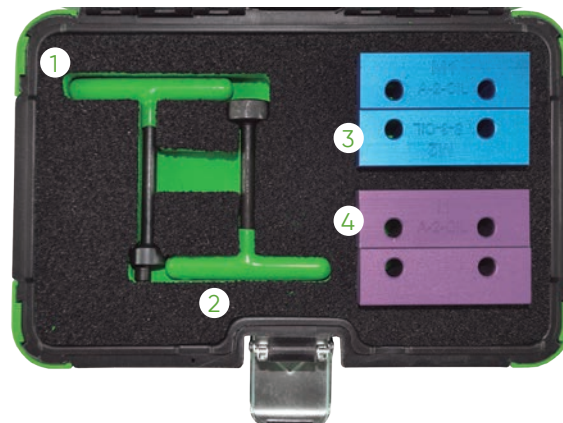

53308

55,00€

KIT DE CALADO ALFA ROMEO

MARCAS	ALFA ROMEO: 145,146,147,155,156, 1.4 1.6 1.8 2.0 TS, 1.4/1.6 16V; 145/146/147/155/156 (96-10), 1.8 16V; 145/146, (96-01), 155/156 (96-06), SPIDER/GTV (98-05), 2.0 16V; 145/146 (96-01), 147 (01-10), 155/156 (95-02), 166 (98-07), SPIDER/GTV (96-05), PÚRPURA / PURPLE: 1.4, 1.6 // AZUL / BLUE: 1.8, 2.0
HERRAMIENTAS OEM	1822149000 (1), 1822154000 (2), 1825041000 (3), 1825042000 (4)
CÓDIGOS DE MOTOR	21.4/1.6-321.02, 321.03, 321.04, 335.03, 676.01 1.8/2.0-323.01, 672.04, 162.01, 323.10, 671.06, 322.01, 671.02, 322.05, 341.03, 363.01.