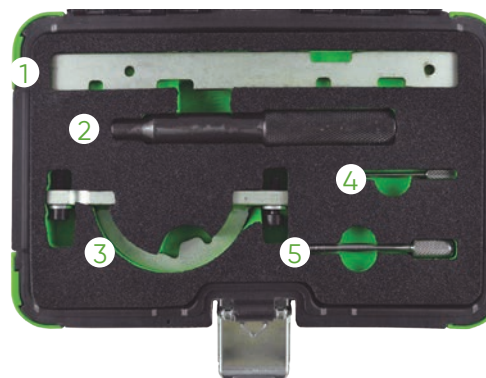

KIT DE CALADO SUZUKI/OPEL 1.0, 1.2, 1.4

MARCAS	SUZUKI: WAGON R (05-08). VAUXHALL / OPEL: AGILA (00-08), ASTRA-G (98-06), ASTRA G CLASSIC II (03-10), ASTRA-H (04-11), COMBO (04-12), CORSA-B (97-00), CORSA-C (00-07), CORSA-D (06-12), MERIVA-A (04-10), TIGRA-B (04-10).
HERRAMIENTAS OEM	KM-953/09919-58310 (1), KM-952/09912-38310 (2), KM-954/09919-08310 (3), KM-6130 (4), KM-955/09919-58320 (5)
CÓDIGOS DE MOTOR	1.0 12V: X10XE, Z10XE, Z10XEP. 1.2 16V: X12XE, Z12XE, Z12XEP. 1.4 16V/ECOFLEX: Z14XEL, Z14XEP.