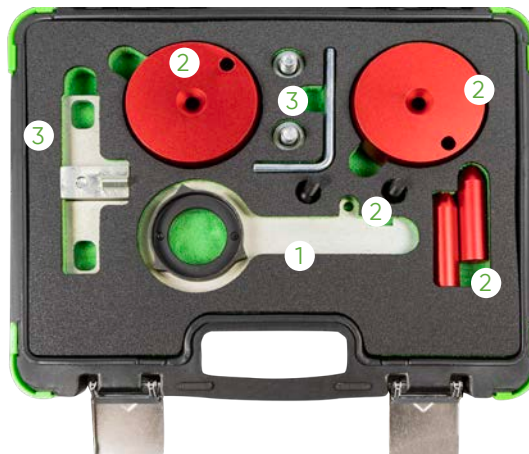

54204

124,00€

KIT DE CALADO PARA FORD 2.0 ECOBLUE

MARCAS	FORD EDGE, FOCUS, GALAXY, S-MAX (FROM 2018); KUGA, MONDEO, RANGER (DESDE 2019); TRANSIT, TRANSIT CUSTOM AND TOURNEO CUSTOM (DESDE 2016); TODOS CON MOTOR ECOBLUE TDCI ; AWD, FWD Y RWD.
HERRAMIENTAS OEM	303-1637 (1), 303-1650 (2), 303-1643 (3).
CÓDIGOS DE MOTOR	BCCC,YLCB,YLDA,YLF6,YLFA,YLFB,YLFS,YLR6,YLRA,YMCB,YM-F6,YMFA,YMFB,YMFS,YMHA,YMRA,YNCA,YNF6,YNFA,YNFB,YNFS,Y-NR6,YNRA