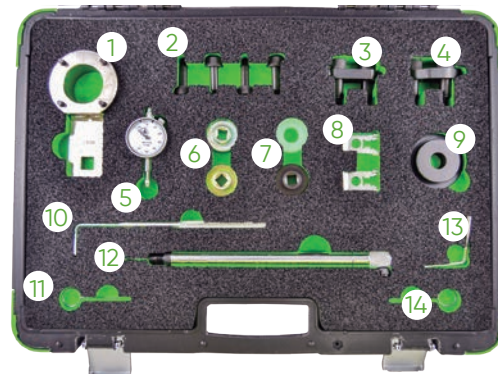

KIT DE CALADO VW/AUDI 1.8, 2.0 TURBO

MARCAS	VOLKSWAGEN AUDI	1.8 / 2.0 TURBO
HERRAMIENTAS OEM	T10355 (1), T40196 (2), T40271 (3) (4), T10352 (5), T10352/1 (6), T10352/2 (7), T10368 (7), T40267 (8), T10354 (9), T40265 (10), T40011 (11) (14), T40098 (12), T10060A (13)	
CÓDIGOS DE MOTOR	BYT, BZB, CABB, CABD, CADA, CAEA, CAEB, CAWA, CAWB, CBFA, CCTA, CCZA, CCZB, CCZC, CDAA, CDAB, CDHB, CDNB, CDNC, CDND, CESA, CETA, CFKA, CGYA, CJEB, CJSA, CJSB.