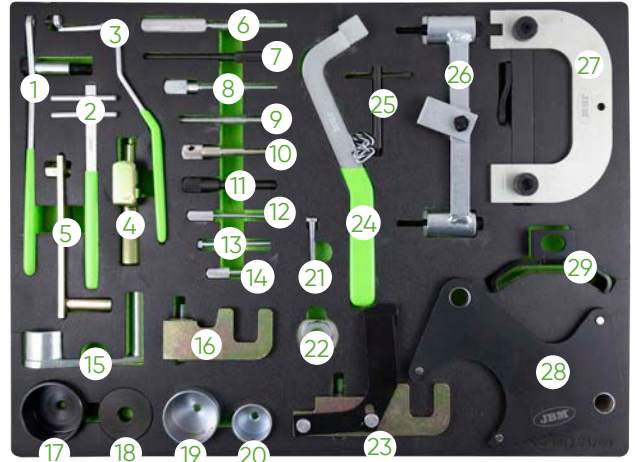

MARCAS	RENAULT: AVANTIME, CLIO, ESPACE, KANGOO, LAGUNA, MASTER, MEGANE, MODUS, SCENIC, TWINGO, TRAFFIC. OPEL/VAUXHALL: MOVANO, VIVARO. DACIA: DOKKER, DUSTER, LOGAN, SANDERO. NISSAN: ALMERA, INTERSTAR, KUBISTAR, MICRA, NOTE, PRIMERA, QASHQAI. VOLVO: S40, V40
HERRAMIENTAS OEM	MOT 1312 (1), MOT 1135-01 (2), MOT 1384 (3), MOT 1340 (4), MOT 1543 / KM-6234 / KV113 B0360 (5), MOT 1489 / KV113 B0130 (6), MOT 1536 / KM-6203 (7), MOT 1489 (8), MOT 1054 / KM-6031 / KV113 / B0280 (10), MOT 1318 (11), MOT 910 (12), MOT 910 (14), MOT 1386 (15), MOT 1534 / KM-6205 (16), MOT 1543 / KM-6234 / KV113 B0360 (17), MOT 1543 / KM-6234 / KV113 B0360 (18), MOT 1543 / KM-6234 / KV113 B0360 (19), MOT 1543 / KM-6234 / KV113 B0360 (20), MOT 1386 (22), MOT 1537 / KM-6204 (23), MOT 1348 (24), MOT 1538 (25), MOT 1337 (26), MOT 1496 / MOT 1750 (27), MOT 1490-01 (28), MOT 1200-01 (29)
CÓDIGOS DE MOTOR	PEROL: 2.0 16V, 2.5 20V, 1.4, 1.6 16V, 1.8, 2.0 16V, 1.2, 1.7, 1.8, 2.0 16V, 2.2 GASOIL: 1.9, 2.5, 2.8 D4F702/706/708/712/714/716/722/728/730/740/764, D7F700/701/710/720/722/726/730/744/746/764/766, E7F700/704/706/750, E7J601/624/626/634/635/680/700/706/710/711/716/718/719/720/724/726/728/740/742/745/754/756/757/764/770/771/773/780, F3P670/682/700/704/706/708/710/712/714/720/724/755/758/760, F7P704/722, F3R611/722/723/728/729/750/751/752/791/796/797/798, F5R700/701/740, J7R732/733/734/735/768, F7R710/714, J7T600/760/761/762/766/772/780/782, N7Q704/710/711, N7U700/701, K4J700/710/711/712/713/714/715/730/732/740/750/770/780, K4M700/701/704/706/707/708/709/710/711/712/714/716/718/720/724/730/732/734/736/740/742/743/744/745/746/748/750/752/753/754/760/761/762/764/765/766/768/776/782/788/790/791/794/800/801/802/804/812/813/830, K9K700/702/704/706/710/712/714/716/718/722/724/728/729/732/734/740/750/752/760/762/764/766/768/802/804/806, F9Q610/650/664/670/674/71/716/717/718/720/722/730/731/732/733/734/736/738/740/744/748/750/752/754/758/759/760/768/762/770/772/774/780/782/784/786/788/790/796/800/803/804/808/812/816/818/820, G9T600/605/700/702/703/706/707/710/712/720/722/742/743/750, G9U720/724/726/730/750/754, F8M736/760, F8Q600/610/606/620/622/624/630/632/640/644/646/648/662/672/678/680/682/684/692/696/706/714/720/722/730/732/740/742/744/764/768/706/776/784/786/788, J8S620/621/622/758/760/776/778, G8T714/716/740/752/760/790/792/794, S8U720/722/730/731/742/748/750/752/770/772/780/782, S9U700/702/704/714/740, S9W700/702/206/208/212, ESF, E6J, K7M, F4P/F4R, FIN, F2N, F3N, F2R, F3P, F4P, F3R, J5T, J6R, J7R