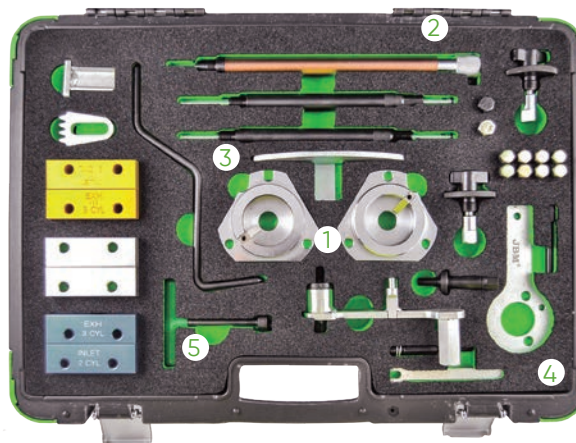

53304

279,00€

KIT DE CALADO FIAT

MARCAS	<p>FIAT</p>
HERRAMIENTAS OEM	<p>1 860 874 000 (1), 1 860 895 000 (2), 1 860 898 000 (3), 1 860 905 000 (4), 1 860 845 000 (5)</p>
CÓDIGOS DE MOTOR	<p>PETROL: FIAT BRAVA , BRAVO, BARCHETTA, CARGO, COUPE, MAREA, PALIO, WEEKEND, PUNTO, MULTILA, STILO, IDEA, DO- BLO TWIN CAM ENGINES - 1.2, 1.4, 1.6, 1.8, 16V GASOIL: FIAT BRAVA, BRAVO, MAREA, WEEKEND, PALIO, PUNTO, MULTIPLA, DOBLO, ULYSSE, DUCATO, STILO JTD DIESEL ENGI- NES - 1.9D/TD . 1.9JTD . 2.4TD/JTD.</p>