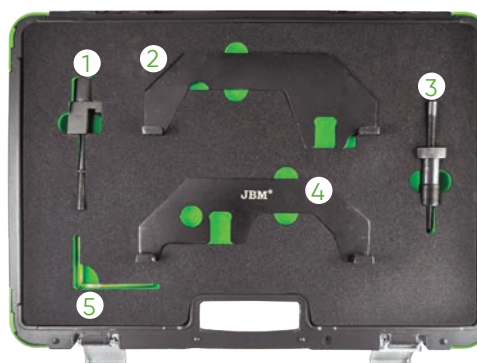

KIT DE CALADO BMW N62,N73

MARCAS	BMW 5 SERIES: 540i E60/61 (05-10), 545i E60/61 (03-06), 550i E60/61 (05-10). BMW 6 SERIES: 645i E63/64 (03-06), 650i E63/64 (05-11). BMW 7 SERIES: 735i E65/66 (02-05), 740i E65/66 (05-10), 745i E65/66 (02-05), 750i E65/66 (05-08), 760i E65/66 (02-08). BMW X SERIES: X5 4.4 E53 (03-07), X5 4.8 E53/E70 (04-10).
HERRAMIENTAS OEM	119463 (1), 119462 (2), 119340 (3), 119461 (4), 119190 (5)
CÓDIGOS DE MOTOR	3.6 V8: N62 B36A 4.4 V8: N62 B44A 4.0 V8: N62 B40A 4.8 V8: N62 B48B 6.0 V12: N73 B60A