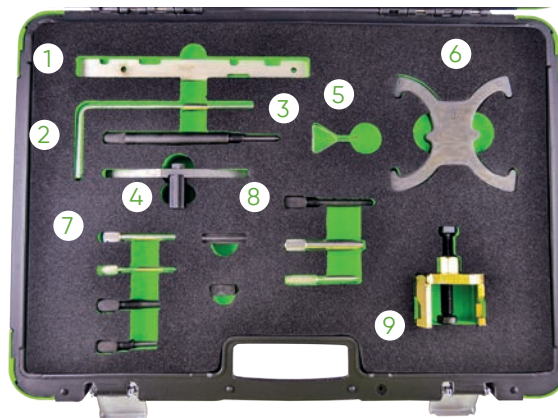

53293

134,00€

KIT DE CALADO FORD

MARCAS	B-MAX (12-17), C-MAX (07-17), COUGAR (98-01), COURIER (00-02), ESCORT (94-98), FIESTA (95-17), FOCUS (98-17), FOCUS C-MAX (03-07), FUSION (02-12), GALAXY (06-15), GRAND C-MAX (10-17), KUGA (08-15), MAVERICK (01-07), MONDEO (93-15), ORION (94-94), PUMA (97-02), S-MAX (06-15), TOURNEO CONNECT (02-15), TRANSIT (06-11), TRANSIT CONNECT (02-16), ECOSPORT (13-15), TOURNEO COURIER (14-15), GRAND TOURNEO COURIER (13-15).
HERRAMIENTAS OEM	303-376 (21-162B) (1), 303-1059 (2), 303-193 (21-104) (3), 303-393-01 (4), 303-1054 (5), 303-1097 (6), 303-748 (7), 303-734 (21-262) (8), 303-651 (21-229) (9), 303-393A (21-168) / 303-393-02 / 303-507 (21-210) / 303-620 (21-163) / 303-732 (21-260) / 303-735 (21-263).
CÓDIGOS DE MOTOR	PETROL: AODA/B, ASDA, ASDB, CFBA, CGBA/B, CHBA/B, CJBA/B, CSDA/B, DHA, DHB, DHC, DHD, DHE, DHF, DHG, EDBB, EDBD, EDDB, EDDC, EDDD, EDDF, EYDB, EYDC, EYDD, EYDE, EYDF, EYDG, EYDI, EYDJ, EYPA, EYPC, F8JA, F8JB, FHA, FHD, FHE, FHF, FUJA, FUJB, FXDA/C, FXDB/D, FXJA, FXJB, FYDA/C, FYDB/D, FYJA, FYJB, HWDA, HWDB, L1F, L1J, L1L, L1N, L1Q, L1T, L1V, L1W, M7JA, M7JB, MHA, MHB, NGA, NGB, NGC, NGD, QQDA/B/C, QQDB, RKA, RKB, RKF, RKH, RKJ, RKK, HXDA. GASOIL: F6JA, F6JB, F6JC, HHJA, HHJB, G8DA, HHDA, HHDB, RTN, RTQ, RTP, C9DC, BHDA/B, BHPA, C9DA/B, F9DA/B, FFBA, FFDA, HCPA, HCPB, KKDA, P7PA, P9PA, QYWA, R2PA, R3PA, RWPA, G6DA, G6DB, G6DC, AZWA, QXWA.