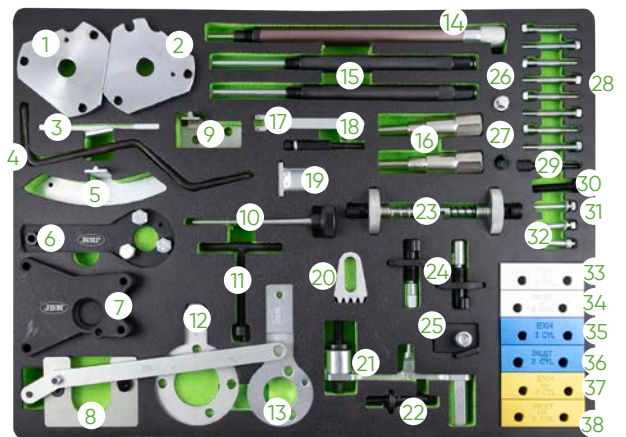

MARCAS	ALFA: ROMEO 145, 146, 147, 155, 156, 159, 166, SPIDER, GTV, TS, GT, CROSSWAGON Q4 FIAT: PUNTO, GRANDE PUNTO, BRAVA, BRAVO, MAREA, WEEKEND, STILO, DOBLO, CARGO, IDEA, PANDA, MULTIPLA, PALIO, STILO, 500 LANCIA: LYBRA, YPSILON, THESIS, MUSA OPEL: CORSA, AGILA, MERIVA, COMBO, VECTRA, ZARA, ASTRA, INSIGNA, SIGNUM 19 CDTI SUZUKI: IGNIS, SWIFT, WAGON R+ FORD: KA
HERRAMIENTAS OEM	1860874000 (1), 1860874000 (2), 2000004400 / 2190754400 (3), 1860863000 (4), 1860898000 (5), 2190754500 (6), 2000004300 (7), 1870900400 (8), 1860703000 (9), 1860933000 (10), 1860845000 (11), 1870900300 (12), 1860905000 / EN-46788 (13), 1895443000 (14), 1860992000 (15), 1870896900 (16), 1860987000 (17), 1860905000 (18), 1860771000 (19), 1860161000 (20), 1860876000 (21), 1860876000 (22), 1871000900 (23), 1860985000 (24), 2000004200 / 2190754200 (25), 1860965000 (29)
CÓDIGOS DE MOTOR	176B9.000, 182B2.000, 188A5.000, 843A1.000, 323.02, 371.01, 182B4.000, 182B9.000, 186A6.000, 188A2.000, 188A7.000, 188B2.000, 192A1.000, 192A3.000, 937A2.000, 939A1.000, 192A5.000, 192B1.000, 198A5.000, 937A5.000, 939A2.000, 325.01, 342.02, 362.02, 185A6.000, 841C.000, 841G.000, 939A3.000, 940A3.000, 940A4.000, 940A5.000, Z19DT/DTH/DTR/DJ/DTL, 169A1.000, 955A4.000, 350A3.000, 192B4.000, 198A2.000, 350A2.000, 955A3.000, 192A8.000, 198A6.000, 198A3.000, 199B1.000, 199B2.000, 199A2.000, 199A3.000, 199A9.000, 188A3.000, 188A8.000, 188A9.000, 192A9.000, 186A8.000, 186A9.000, 199A5.000, 223A7.000, 223A9.000, 841H.000, 841P.000, 185A2.000, Z13DT, Z13DTJ, Z13DTH, 182A4.000, 182A6.000, 182B6.000, 178B3.000, 186A3.000, 186A4.000, 350A1.000, 169A4.000, 188A4.000, 199A4.000, 199A7.000