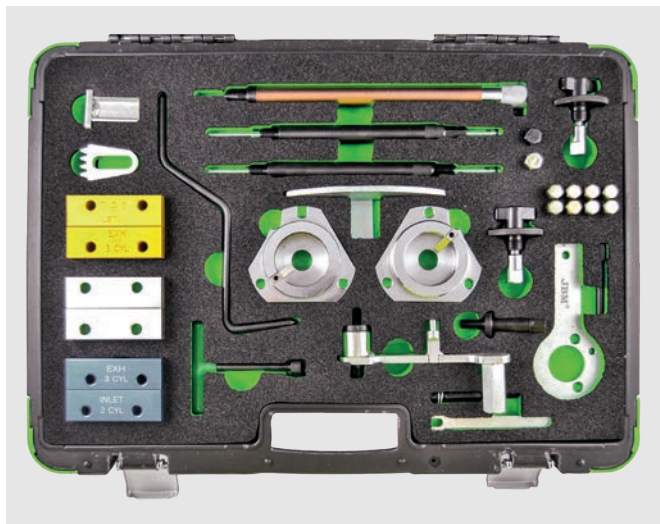

53304 293,00€

6.00 - 2 42

ENGINE TIMING TOOL SET FIAT

APPLICATIONS

FIAT 1.2, 1.4, 1.6, 1.8 16V
FIAT 1.9D/TD, 1.9JTD, 2.4TD/JTD

OEM TOOLS

D86	1860703000	1860932000
FACOMD86	1860766000	1860933000
KM571A	1860771000	1867030000
MOT.582-01	1860846000	1895879000
T10170A	1860847000	3313
T10170A/1	1860874000	6012T
VAS6079	1860875000	607589014000
0153A	1860876000	6079
1822149000	1860892000	976554
1822154000	1860895000	
1825041000	1860898000	
1825042000	1860901000	
1860161000	1860905000	
1860443000	1860905010	

ENGINE CODES

DHX	176B9.000	182B2.000
DJY	178B3.000	182B6.000
D8B	182A4.000	185A2.000
D9B	182A6.000	188A3.000
P8C	182A7.000	188A5.000
160A7000	182A8.000	223A6.000

53308 58,00€

1.09 5 10 240