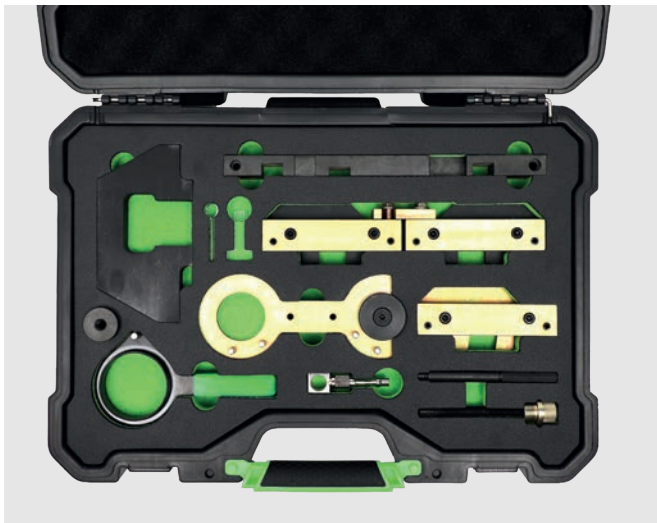

TIMING TOOL SET FOR BMW M40, M43, M42, M44, M52, M54, M56

APPLICATIONS

BMW Z3 1.9 1996-1999, Z3 1.9 1999-2003, 316 1.6 E36 COMPACT 1994-2001, 316 1.6 E36 1993-1999, 316 1.6 E46 1998-2004, 316 1.6 E46 1999-2001, 318 1.8 E30 16V 1989-1991, 318 1.8 E36 S/COUPE 1992-1998, 318 1.8 E36 S/COUPE 1996-1999, 318 1.8 E36 TI COMPACT 1996-2001, 318 1.8 E36 TI 1994-1998, 318 1.8 E36 1993-1999, 318 1.8 E46 1998-2004, 320 2.0 E36 24V 1991-1997, 325 2.5 E36 24V 1991-1997, 518 1.8 E34 1994-1996, 520 2.0 E34 24V 1989-1996, 525 2.5 E34 24V 1989-1996, 535 3.5 E39 1996-2000, 540 4.0 E39 1996-2000, 735 3.5 E38 1996-2002, 740 4.0 E38 1996-2002, 750 5.0 E32/38 1987-2002, 840 4.0 E31 1993-1999, 850 5.0 E31 1990-1999

ENGINE CODES

112300	113240	113291	113450	115490
113190	113290	113292	114220	116180

OEM TOOLS

M40B16	M44B19	M52B20TU	M54B25
M42B18	M50B20	M52B25	M54B30
M43	M50B20TU	M52B25TU	M56
M43B16	M50B25	M52B28	
M43B18	M50B25TU	M52B28TU	
M43TUB19UL	M52B20	M54B22