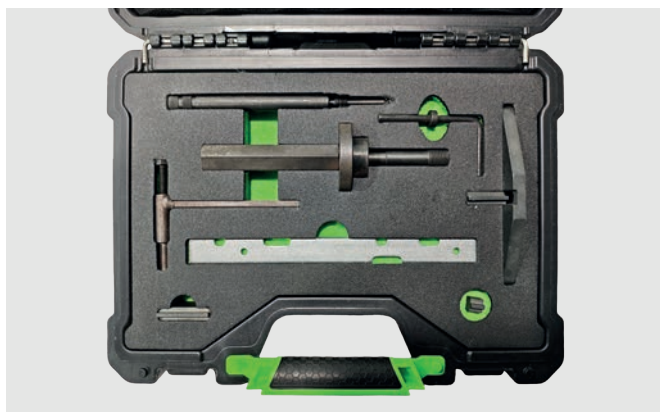

MOTOREINSTELL WERKZEUG SET FORD 1,8TDDI, TDCI