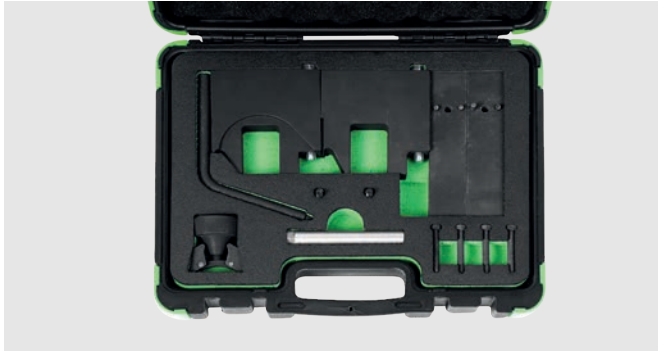

OEM WERKZEUG

112300 119140
117160 119170
117342
119130

MOTORCODES

S50B30
S50B32
S54B32

54445 111,00€

3.60 - 5 -

BMW M3 S65 BENZINMOTOR BLOCKIERSATZ

MODELLE