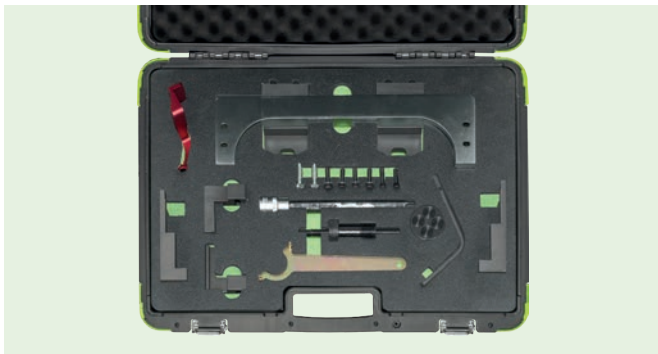

BMW E90 M3 & E92 M3 S65 ENGINE (2007-2013)

OEM WERKZEUG

115 290
115 320
115 370
119 970

MOTORCODES

S65B40A

54796 239,00€

8.00 - 2 90

MOTORTUNING SET BMW B38/B46/B48