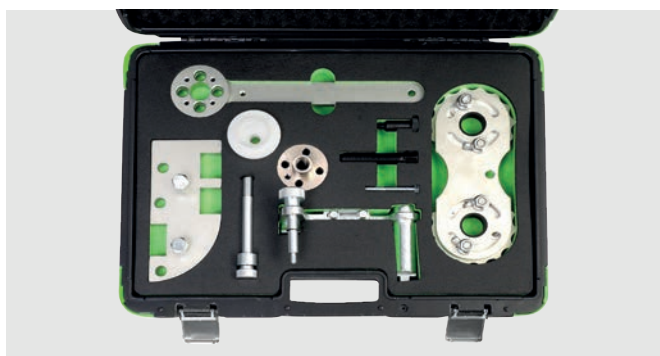

OEM WERKZEUG

303-1219	999-7257	999-7272
303-1225	999-7261	
303-1226	999-7263	
303-1233	999-7264	

MOTORCODES

B6304T2
B6304T4
B6324S
B6324S5

54467 184,00€

 7.50  -  2  48

BENZIN-VOLVO 1.5/2.0 ZUGSATZ

MODELLE