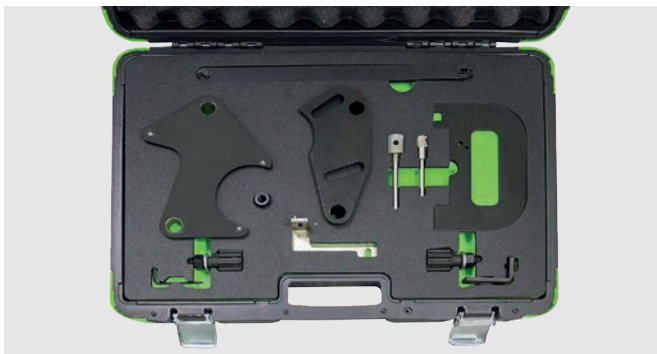

OEM WERKZEUG

MOT.2188

MOTORCODES

HR13DDT	H4Bt 411	H5H 450
H4Bt 400	H4M 730	H5H 470
H4Bt 408	H4M 738	H5H 480
H4Bt 410	H4M 740	282.914

54593 127,00€

4.00 - 2 48

RENAULT 1.4, 1.6, 1.8, 2.0 16V TWIN STEUERUNGSKIT