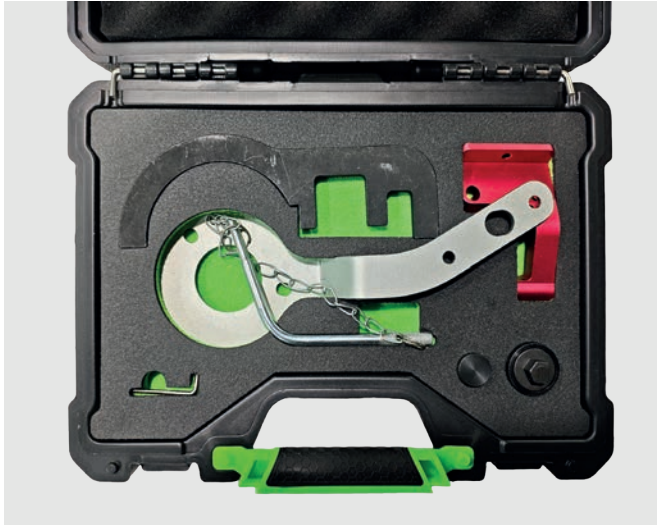

MODELLE

BMW SERIES 1, 2, 3, 4, 5, X1, X3, X4, X5,
MINI CLUBMAN, ONE D, COOPER D/SD MINI HATCH

OEM WERKZEUG

11 4 120
11 8 030
11 8 740
11 8 76
2 288 380
2 347 904
2 365 488

MOTORCODES

B37 C15A
B37 D15A
B47 C20A
B47 C20B
B47 D20A
B47 D20B