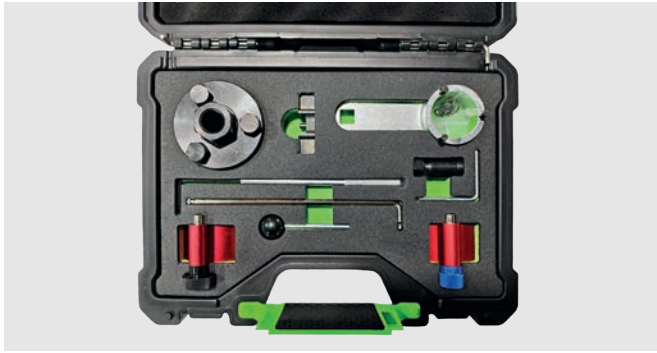

OEM WERKZEUG

T10008
T10100
T20102

MOTORCODES

AJM	ARL	ATL	AWX	BSW
AMF	ASZ	AUY	AXR	BTB
ANU	ATD	AVB	AYZ	BVK
ANY	ATJ	AVF	BHC	

53288 76,00€

 2.05  -  5  135

MOTOREINSTELLUNG WERKZEUG SET VAG 1.6, 2.0 TDI COMMON RAIL