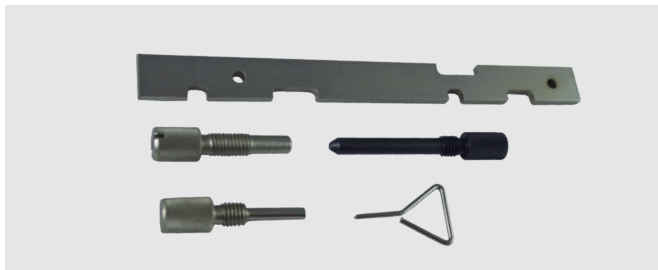

MOTOREINSTELLUNG WERKZEUG SET FORD / MAZDA / VOLVO

MODELLE

FORD
MAZDA
VOLVO

OEM WERKZEUG

EN-51418	T03006	21259	303748	9997429
JE01054	T1015	303-1054	49JE01054	
JE01061	T4031	3031097	49JE01061	
JE02061	0198-J	303376	9997151	
JLR30374	114120	303376B	9997152	
MB995208	21210	303507	9997406	

MOTORCODES

ALDA	B4164 S3	CHBB	DHF	EYDB	EYPC	FXDD	FYJB	LF	L8	QQDC	RTJA	SNJA	STJC
AOBA	B4184 S11	CJBA	DHG	EYDC	FHA	FXJA	FYJC	L1F	M7JA	QQDD	RTJB	SNJB	STJD
AOBC	B4184 S8	CJBB	EDBA	EYDD	FHD	FXJB	F8JA	L1J	M7JB	QQDE	RTJC	SNJC	SYDA
AODA	B4204 S3	CSDA	EDBB	EYDE	FHE	FXJC	F8JB	L1L	NGA	Q7DA	RTJD	SNJD	TBBA
AODB	B4204 S4	CSDB	EDBC	EYDF	FHF	FYDA	GZFA	L1N	NGB	RKA	RTJE	SPJA	TBBB
AODE	CDBB	DHA	EDBD	EYDG	FUJA	FYDB	GZFB	L1Q	NGC	RKB	SEBA	SPJC	TBWA
AOWA	CFBA	DHB	EDDB	EYDI	FUJB	FYDC	GZFC	L1T	NGD	RKF	SEWA	SPJD	TBWB
AOWB	CGBA	DHC	EDDC	EYDJ	FXDA	FYDD	HMDA	L1V	N4JB	RKH	SHDA	SPJE	UTJA
ASDA	CGBB	DHD	EDDD	EYDL	FXDB	FYDH	HWDA	L1W	QQDA	RKJ	SHDB	STJA	
ASDB	CHBA	DHE	EDDF	EYPA	FXDC	FYJA	HWDB	L3	QQDB	RKK	SHDC	STJB