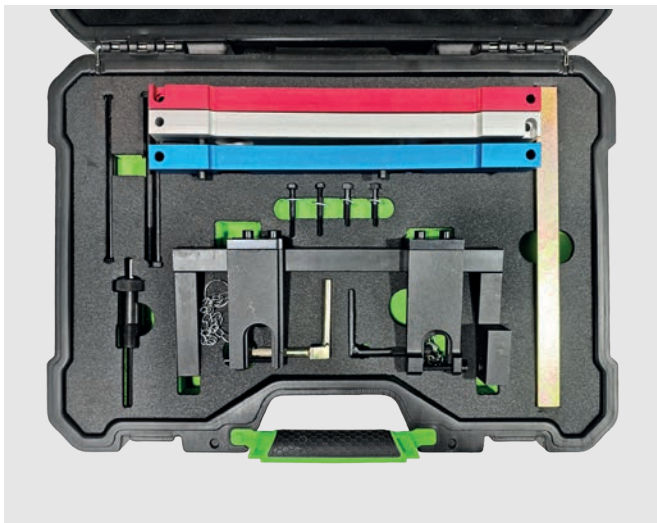

MOTOR-EINSTELLWERKZEUG SATZ FÜR BMW N51, N52, N53, N54, N55

MODELLE

BMW: X1 XDRIVE25I, XDRIVE28I (E84) 2009-2011, X3 SI, XDRIVE25I, XDRIVE30I (E83) 2006-2010, X3 XDRIVE28I (F25) 2011-2017, X4 XDRIVE35I, M40IX (F26) 2014-2018, X5 SI, XDRIVE30I (E70) 2006-2013, X5 XDRIVE35I (F15) 2013-2018, X6 XDRIVE35I (E71) 2008-2014, X6 XDRIVE35I (F16) 2015-2019, Z4 SDRIVE23I, SDRIVE30I, SDRIVE35I (E89) 2009-2017, Z4 SI (E85/86) 2006-2009, 1 SERIES M135I/XDRIVE (F20) 2012-2016, 1 SERIES 125I, 130I, 135I, M COUPE (E81/82/87/88) 2005-2014, 2 SERIES M235I/XDRIVE, M2 (F22/23)(F87) 2014-ON, 3 SERIES 323I, 325I, 330I, 335I (E90/91/92/93) 2005-2014, 3 SERIES 335I/XDRIVE, M3 (F30/31/34) (F80) 2012-2019, 4 SERIES 435I/XDRIVE, M4 (F32/33/36)(F82/83) 2013-2020, 5 SERIES 523I, 525I, 530I, XI/XDRIVE (E60/61) 2005-2010, 5 SERIES 523I, 528I, 530I (F10/11) 2010-2017, 6 SERIES 630I (E63/64) 2004-2011, 6 SERIES 640I/XDRIVE (F12/13/06) 2011-2018, 7 SERIES 730I (E65/66) 2005-2008, 7 SERIES 730I, 740I (F01/02/04) 2008-2015

OEM WERKZEUG

110300	114283	119340
114280	114285	119340A
114281	114290	119341
114282	118520	

MOTORCODES

N51 B30A	N52 B30A	N54 B30A
N52 B25A	N52 B30AF	N55 B30A
N52 B25AE	N53 B25A	S55 B30A
N52 B25AF	N53 B30A