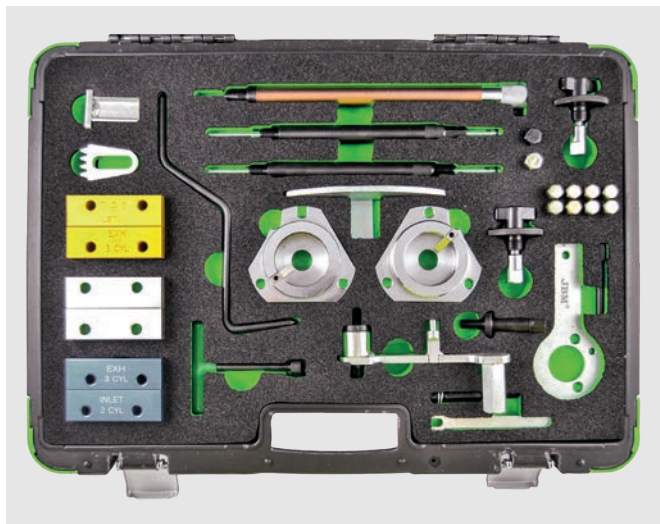

53304 293,00€

6.00 - 2 42

MOTOREINSTELLUNG WERKZEUG SET FIAT

MODELLE

FIAT 1.2, 1.4, 1.6, 1.8 16V
FIAT 1.9D/TD, 1.9JTD, 2.4TD/JTD

OEM WERKZEUG

D86	1860703000	1860932000
FACOMD86	1860766000	1860933000
KM571A	1860771000	1867030000
MOT.582-01	1860846000	1895879000
T10170A	1860847000	3313
T10170A/1	1860874000	6012T
VAS6079	1860875000	607589014000
0153A	1860876000	6079
1822149000	1860892000	976554
1822154000	1860895000	
1825041000	1860898000	
1825042000	1860901000	
1860161000	1860905000	
1860443000	1860905010	

MOTORCODES

DHX	176B9.000	182B2.000
DJY	178B3.000	182B6.000
D8B	182A4.000	185A2.000
D9B	182A6.000	188A3.000
P8C	182A7.000	188A5.000
160A7000	182A8.000	223A6.000

53308 58,00€

1.09 5 10 240