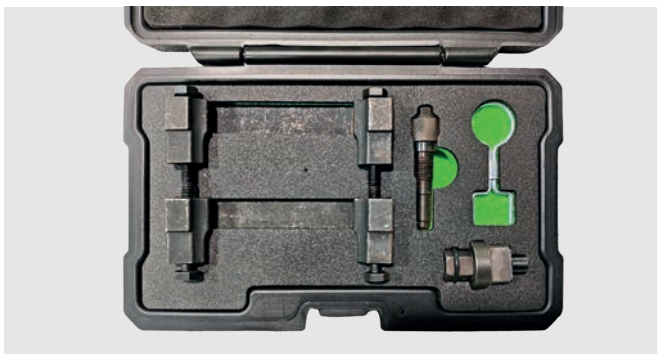

MOTORCODES

CPTA

CZEA

54410 36,00€

1.50 - 10 240

MOTOR-EINSTELLWERKZEUG SATZ FÜR VAG 2.4, 3.2 FSI