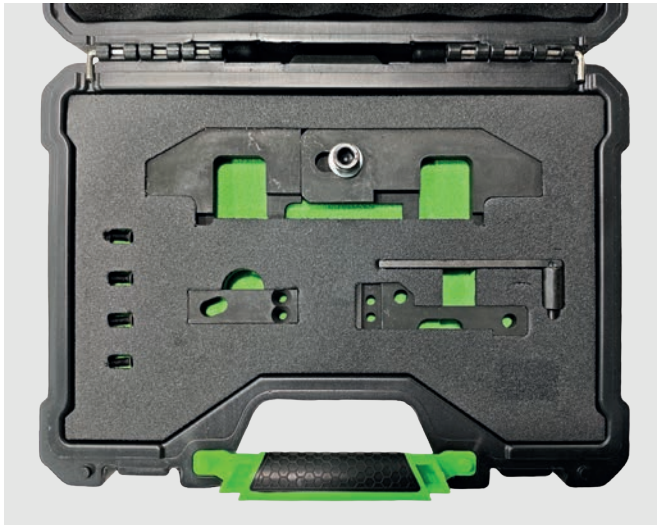

53876 64,00€

1.80 - 5 165

MOTOREINSTELLUNG WERKZEUG SET PSA 1.0, 1.2 VTI

MODELLE

CITROËN: BERLINGO III 2014-2018, BERLINGO IV 2018-ON, C1 II 2014-2018, C3 III 2012-2017, C3 IV 2016-ON, C3 PICASSO 2014-2017, C3 AIRCROSS 2017-ON, C4 II 2014-2018, C4 CACTUS 2014-2018, C4 CACTUS 2017-2021, C-ELYSEE 2012-ON, C4 PICASSO/GRAND PICASSO II 201
DS: 3 2015-2016, 3 II 2016-2020, 3 CROSSBACK 2019-ON, 4 2015-2015, 4 II 2015-2019, 4 CROSSBACK 2015-2019, 7 CROSSBACK 2018-ON
PEUGEOT: 108 2014-2018, 208 2012-2019, 208 II 2019-ON, 301 2012-2020, 308 2013-ON, 508 2019-ON, 2008 2013-2020, 2008 II 2020-ON, 3008 2014-2016, 3008 II 2016-ON, 5008 2014-2017, 5008 II 2017-ON, PARTNER III 2014-2018, PARTNER IV 2018-ON, RIFTER 2018-ON
TOYOTA: AYGO 2015-2018
VAUXHALL/OPEL: COMBO-E 2018-ON, CORSA-F 2019-ON, CROSSLAND X 2017-2021, GRANDLAND X 2017-ON

OEM WERKZEUG

EN-52127-1	EN-52588	0109-2A
EN-52127-2	0109 2B	0197-N

MOTORCODES

B12XHT	EB2D	EB2M	HMX	HNX
D12XHL	EB2DT	F12XHT	HMY	HNY
D12XHT	EB2DTM	HMH	HMZ	HNZ
EBO	EB2DTS	HMM	HM01	HNO2
EB0F	EB2DTS	HMP	HNK	HNO5
EB2	EB2DTS	HMR	HNN	ZMZ
EB2ADT	EB2F	HMT	HNP	1PP
EB2ADTD	EB2FA	HMU	HNS	
EB2ADTS	EB2FAD	HMV	HNV	
EB2ADTX	EB2FB	HMW	HNW	

54323 119,00€

2.48 - 5 135