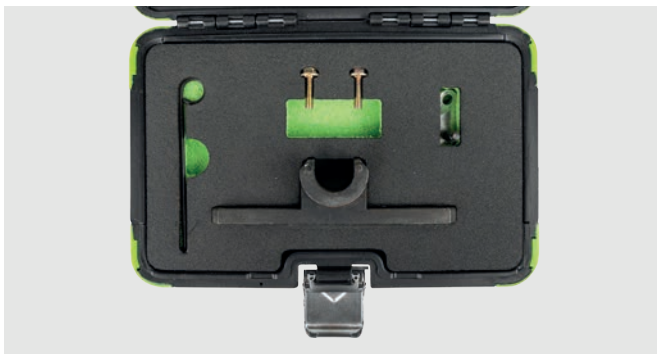

MOTORCODES

N47 C16A	N47 D20A	N57 D30A	N57 D30TO
N47 C20A	N47 D20B	N57 D30B	N57 D30UO
N47 D16A	N47 D20C	N57 D30C	
N47 D16C	N47 D20D	N57 D30D	

54442 35,00€

1.00 5 10 -

BMW AUSGLEICHSWELLE UND ÖLPUMPENAUSRICHTGERÄT