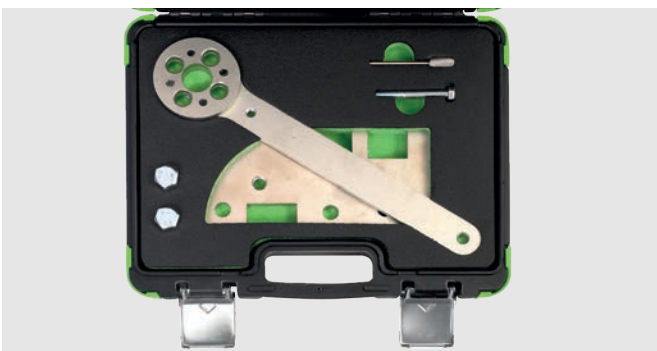

MODELLE

AUDI: A8, RS6, RS7, S6, S7, S8 (2012-2018)

OEM WERKZEUG

T40071	T40264/3
T40257	T40269
T40264/1	T40272
T40264/2	

MOTORCODES

CEUA	CTFA	CWUC
CEUC	CTGA	DDTA
CGTA	CTGE	
CRDB	CWUB	

54466 115,00€

 1.30
  -
  5
  165