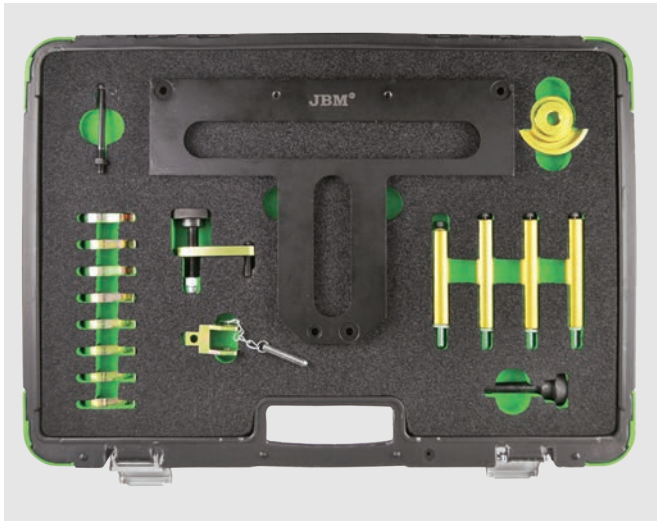

MOTOREINSTELLUNG WERKZEUG SET BMW N42, N46 1.8, 2.0

MODELLE

X1 XDRIVE18I (E84) 2010-2012
X3 XDRIVE 20I (E83) 2005-2010
Z4 2.0 (E85/E86) 2004-2009
1 SERIES 118I/120I (E81/82/87/88) 2004-2014
3 SERIES 318I/318TI COMPACT (E46) 001-2007
3 SERIES 318I/320I (E90/91/92/93) 2005-2014
5 SERIES 520I (E60/E61) 2007-2010

OEM WERKZEUG

119302
119303
119310
119320
119390

MOTORCODES

N42B18A	N46TB20
N42B20A	N46TB20B
N46B18	N46TB20BD
N46B20	N46TB20BZ
N46B20B	N46TB20O2
N46TB20O2