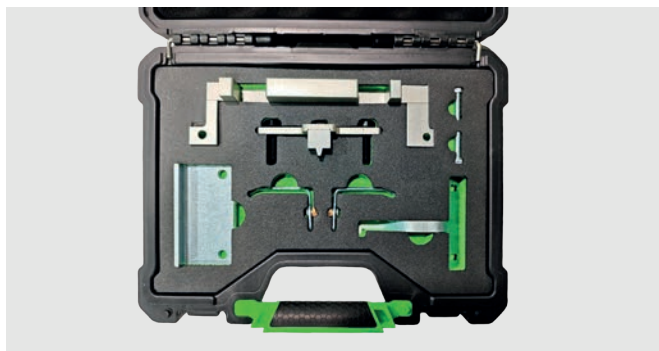

VERRIEGELUNGSWERKZEUG FÜR MOTOR-NOCKENWELLENRAD FÜR FORD 1.5T

MODELLE

FORD 1.2 TI-VCT
FORD 1.5L DURATEC, ECOSPORT, FIESTA, FOCUS

OEM WERKZEUG

303-1639
303-1643
303-1647
303-1648

MOTORCODES

BIKE
ENAP
ENBI