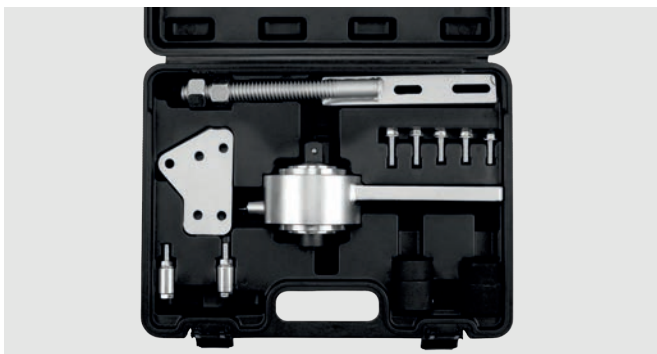

DREHMOMENT-MULTIPLIKATOR-SET 5:1 FÜR FORD ECOBOOST-MOTOREN

MODELLE

FORD: B-MAX (2012-2018), C-MAX (2012-2018), ECOSPORT (2015-2019), FIESTA (2012-2019), FOCUS (2012-2018), GRAND C-MAX (2017-2018), GRAND TOURNEO CONNECT (2013-2018), MONDEO (2015-2018), TOURNEO COURIER (2014-2020), TRANSIT CONNECT (2013-2018), TRANSIT COURIER (2014-2020)

OEM WERKZEUG

303-1611
303-1611-01
303-1611-02

MOTORCODES

B3DA	M1JE	P4JA	SFDB	XMJD
B7DA	M1JH	P4JB	SFJA	YYJA
M1CA	M1JJ	P4JC	SFJB	YYJB
M1CB	M2DA	P4JD	SFJC	
M1DA	M2DB	SFCA	SFJD	
M1DD	M2DC	SFCB	XMJA	
M1JA	M2GA	SFCC	XMJB	
M1JC	M2GB	SFCD	XMJC	

54420 108,00€

4.82 - 2 48