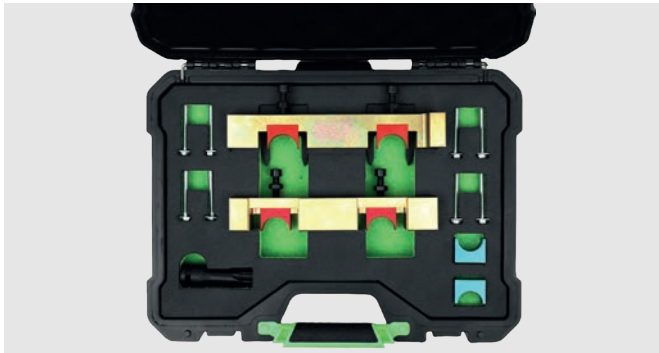

54417 161,00€

6.80 - 2 84

MOTOR-EINSTELLWERKZEUG SATZ FÜR MERCEDES M133, M270, M274

MODELLE

MERCEDES-BENZ: A-CLASS 176 1.6/2.0 2012-ON, B-CLASS 242/246 1.6/2.0 2012-ON, C-CLASS COUPÉ 1.6/2.0 2011-ON, C-CLASS 204 1.6/2.0 2011-ON, CLA 117 1.6/2.0 2012-ON, E-CLASS 212 1.6/2.0 2011-ON