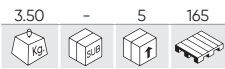

53280

112,00€

NOCKENWELLENEINSTELLUNGS SET VW/AUDI 3.0 V6

MODELLE	AUDI: A4 (01-08), A6 (01-08), A8 (03-10).
OEM WERKZEUG	3387 (1), T40030 (2) (4), T40026 (3), T40028 (5)
MOTORCODES	3.0 V6 30V: ASN, AVK, BBJ, BGN.