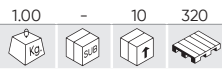

53273

75,00€

MOTOREINSTELLUNG WERKZEUG SET MERCEDES M276, M157, M278

MODELLE	MERCEDES
OEM WERKZEUG	27658901400
MOTORCODES	<table border="0"> <tr> <td>CL 500 / 63 AMG (C 216) 2010–2013. S 500 / 63 AMG (C 217) 2014. CLS 300 (C 218) 2012. E 300 / 350 / 400 (C/A 207) 2011. CLS 350 / 400 / 500 / 63 AMG (C/X 218) 2011–2014. SLK 350 (R 172) 2011. SL 350 / 400 / 500 / 63 AMG (R 231) 2012. S 500 PLUG-IN HYBRID (V 222) 2014. ML 300 / 350 / 500 / 63 AMG (W 166) 2011.</td> <td>C 400 (W 205) 2014. E 400 HYBRID (W 212) 2012. G 63 AMG (W 463) 2012. E 300 / 350 / 400 / 500 / 63 AMG (W/S 212) 2011. C 350 (W/S/C 204) 2011. S 350 / 500 / 63 AMG (W/V 221) 2010. S 400 / 63 AMG (W/V 222) 2013. R 350 BlueEFFICIENCY (W/V 251) 2012. GL 450 / 500 (X 166) 2012. GLK 350 (X 204) 2011.</td> </tr> </table>