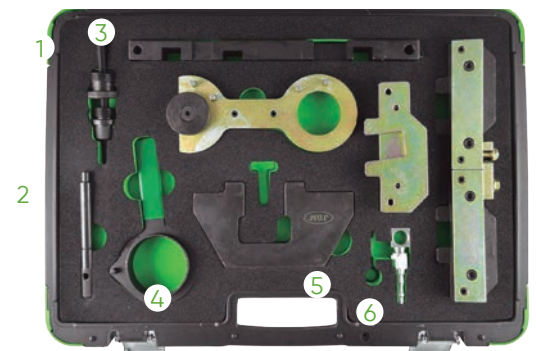

MOTOREINSTELLUNG WERKZEUG SET BMW M40, M43, M42, M44, M52, M54, M56

MODELLE	BMW SERIES: 3, 5, 7, X, Z
OEM WERKZEUG	114220 (1), 112300 (2), 113240 (3), 115490 (4), 113292 (5), 113450 (6)
MOTORCODES	M40. M44. M50. M52. M54. M56.