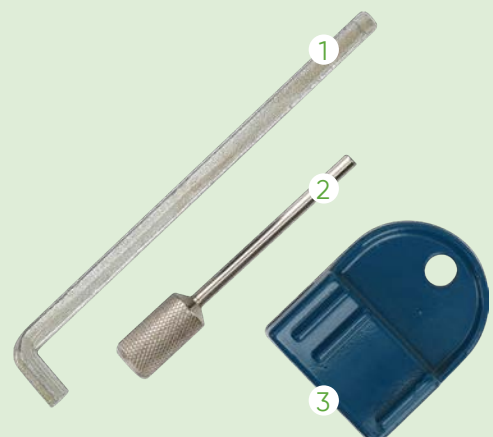

MOTOR-EINSTELLWERKZEUG SATZ FÜR OPEL/CHEVROLET/SAAB 1.4, 1.6, 1.8 ECOTEC

MODELLE	<u>CHEVROLET</u>: LACETTI (2005-2010), NUBIRA (2005-2010) <u>OPEL/VAUXHALL</u>: ASTRA-G (1998-2004), ASTRA-H (2004-2007), COMBO-C (2005-2012), CORSA-C (2000-2007), MERIVA-A (2003-2010), SIGNUM (2003-2007), TIGRA-B (2004-2010) <u>VECTRA</u>-B (1995-2002), <u>VECTRA</u>-C (2002-2008), <u>ZAFIRA</u>-A (1999-2005), <u>ZAFIRA</u>-B (2006-2013) <u>SAAB</u>: 9-3 (2003-2010)
OEM WERKZEUG	KM-911 (1) KM-6130 (2) KM-852 (3), EN-852 (3)
MOTORCODES	1.4: X14XE, Z14XE 1.6: X16SEJ, X16XEL, Y16XE, Z16XE, Z16YNG 1.8: F18D3 1.8: X18XE1, Z18XE, Z18XEL, X18E1 1.8: Z18XE