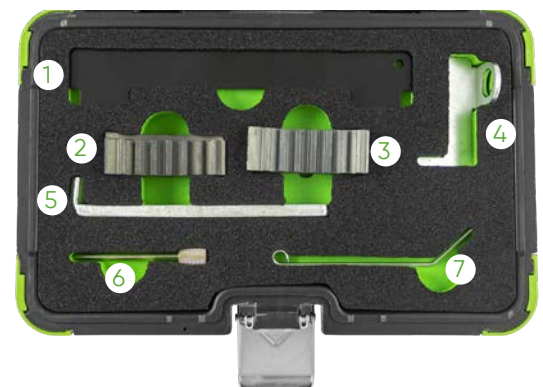

MOTOREINSTELLUNG WERKZEUG SET ALFA/OPEL/VAUXHALL 1.6, 1.8 16V

MODELLE	OPEL / VAUXHALL: CORSA-D, AGILA, ASTRA-G-H, MERIVA, ZAFIRA-B, VECTRA-C, SIGNUM, INSIGNA	1.6, 1.8
	CHEVROLET: AVEO, CRUZE, ORLANDO	1.4, 1.6, 1.8
	ALFA ROMEO: 159 FIAT: CROMA	1.8
OEM WERKZEUG	E10290 (1), 23056-06 (2) (3), E10230 (4), 23164-04 (5), 23174-01 (6), 23056-05 (7)	
MOTORCODES	OPEL / VAUXHALL: Z16LEL, Z16LER, Z16LET, Z16XE1, Z16XEP, Z16XER, A16XER, 18XER, A18XER, 2HO/A18XEL. CHEVROLET: G14D, LDD, LXV (F16D4), 2HO(Z18XER). ALFA / FIAT: 939A4.000.