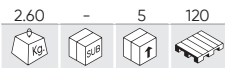

53268

92,00€

MOTOREINSTELLUNG WERKZEUG SET BMW/MINI/PSA 1.4, 1.6

MODELLE	BMW/MINI: MINI CLUBVAN R55 (12-14), MINI CLUBMAN R55 (08-14), MINI COUNTRYMAN R55 (07-10), MINI CLUBMAN R56/R57 (07-15), MINI R56/R57 (08-15), MINI COUPE R58 (11-15), MINI ROADSTER R59 (08-15), MINI CLUBMAN R60 (10-14), MINI CLUBVAN R60 (12-14), MINI ROADSTER R61 (13-15), MINI PACEMAN R61 (14-15), MINI COUNTRYMAN R60 (10-17). CITROËN: C4 (08-11), C4 PICASSO (08-13) C4 GRAND PICASSO (13-15). PEUGEOT: 207 (06-14), 207CC (07-15), 308 (07-15), 3008 (09-15), 5008 (09-15).
OEM WERKZEUG	BMW/MINI: 115590 (1), 119340 (2), 119551 (3) CITROËN: 0197-A1, 0197-A3, 0197-B. PEUGEOT: 0197-A1, 0197-A3, 0197-BZ.
MOTORCODES	1.4: N12B14, N14B14AB. 1.6: EP3(8FS), EP3C(8FR), EP6(5FW), EP6C(5FS), EP6CDT(5FV), EP6DT(5FT), EP6DT(5FX), EP6DTS(5FY), N14B16A, N14B16CD, N14B16TO, N14B16CD/TO, N16B16A, N16B16KO, N16B16A/MO, N16B16A/MO, N16B16M0, N16B16UO.