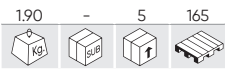

53290

51,00€

MOTOREINSTELLUNG WERKZEUG SET RENAULT/VOLVO 16V, 20V

MODELLE	RENAULT: LAGUNA 2.0 16V / 2.5 20V (1996-1999), SAFRANE 2.0 16V / 2.5 20V (1996-2001) VOLVO: 850 (1992-1997), C70 (1998-2002), S40 (1996-2004), V40 (1996-2004), S60 (2001-2005), S70 (1997-2000), S80 (1999-2005).
OEM WERKZEUG	MOT1348 (1), MOT1337 (2), MOT1340 (3)
MOTORCODES	RENAULT: N7Q 704/710/711(2.0 16V), N7U 700/701(2.5 20V). VOLVO: B4164S, B4164S2, B4184S, B4184S2, B4184S3, B4184S9, B4184S10, B4194T, BS194T2, B420S4, B4204S2, B4204T, B4204T2, B4204T3, B4204T5, B5202FS, B5204FT, B5204T2, B5204T3, B5204T4, B5204T5, B5234FS, B5204FT, B5234T3, B5234T4, B5234T5, B5234T6, B5234T7, B5234T8, B5234T9, B5244S, B5244S2, B5244SG, B5244SG2, B5244T, B5244T3, B5244T4, B5244T5, B5244T7.