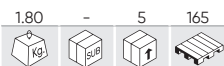

53263

57,00€