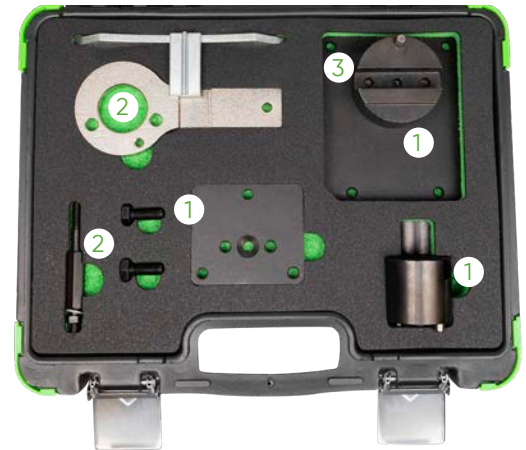

54203

91,00€

WERKZEUGSATZ FÜR MOTORSTEUERUNG FÜR ALFA ROMEO/LANCIA 1.8 TBI

MODELLE	ALFA ROMEO: 159(09-12), BRERA(09-11), GIULIETTA(10-19), SPIDER(09-11), 4C(13-19). LANCIA: DELTA(09-14).
OEM WERKZEUG	2 000033500 (1), 2000 003000 (2), 1860898 000 (3).
MOTORCODES	ALFA ROMEO 1,75 TBI: 939B1.000, 940A1.000, 940B2.000, 960A1.000 LANCIA 1,75 DI TURBO JET: 939B1.000