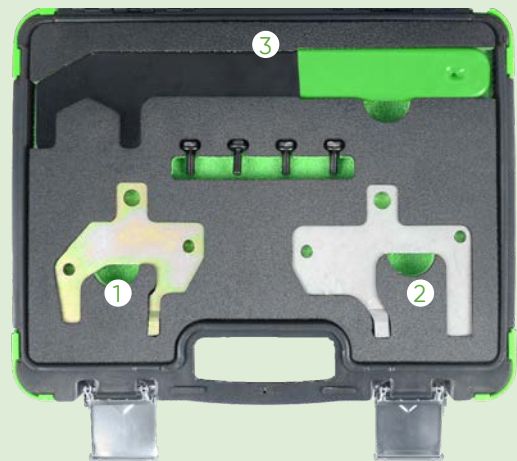

54418

37,00€

N

MOTOR-EINSTELLWERKZEUG SATZ FÜR MERCEDES M112, M113

MODELLE	C-CLASS (202) 2.4/2.6/2.8/3.2/4.3 - 1998-00, CLK (208) 3.2/4.3/5.4 - 1997-03, E-CLASS (210) 2.4/3
OEM WERKZEUG	112589003200 (1) 112589013200 (2) 112589000100 (3)
MOTORCODES	MERCEDES.BENZ: M112, M113