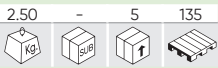

54423

108,00€