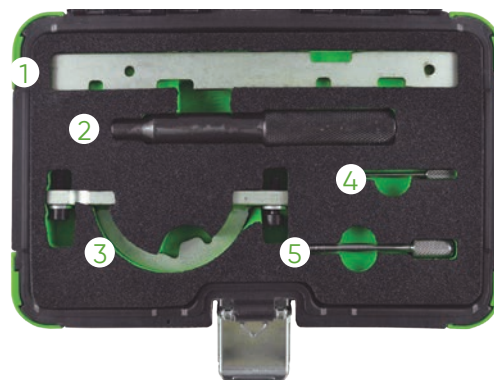

MOTOREINSTELLUNG WERKZEUG SET SUZUKI/OPEL 1.0, 1.2, 1.4

MODELLE	SUZUKI: WAGON R (05-08). VAUXHALL / OPEL: AGILA (00-08), ASTRA-G (98-06), ASTRA G CLASSIC II (03-10), ASTRA-H (04-11), COMBO (04-12), CORSA-B (97-00), CORSA-C (00-07), CORSA-D (06-12), MERIVA-A (04-10), TIGRA-B (04-10).
OEM WERKZEUG	KM-953/09919-58310 (1), KM-952/09912-38310 (2), KM-954/09919-08310 (3), KM-6130 (4), KM-955/09919-58320 (5)
MOTORCODES	1.0 12V: X10XE, Z10XE, Z10XEP. 1.2 16V: X12XE, Z12XE, Z12XEP. 1.4 16V/ECOFLEX: Z14XEL, Z14XEP.