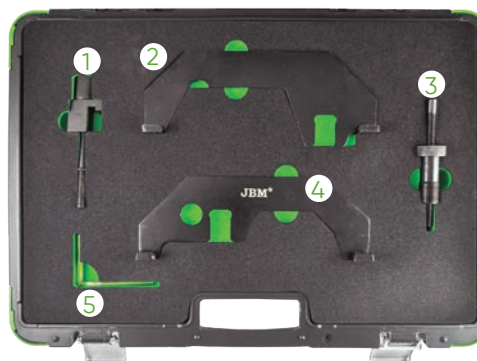

MOTOREINSTELLUNG WERKZEUG SET BMW N62, N73

MODELLE	BMW 5 SERIES: 540i E60/61 (05-10), 545i E60/61 (03-06), 550i E60/61 (05-10). BMW 6 SERIES: 645i E63/64 (03-06), 650i E63/64 (05-11). BMW 7 SERIES: 735i E65/66 (02-05), 740i E65/66 (05-10), 745i E65/66 (02-05), 750i E65/66 (05-08), 760i E65/66 (02-08). BMW X SERIES: X5 4.4 E53 (03-07), X5 4.8 E53/E70 (04-10).
OEM WERKZEUG	119463 (1), 119462 (2), 119340 (3), 119461 (4), 119190 (5)
MOTORCODES	3.6 V8: N62 B36A 4.4 V8: N62 B44A 4.0 V8: N62 B40A 4.8 V8: N62 B48B 6.0 V12: N73 B60A