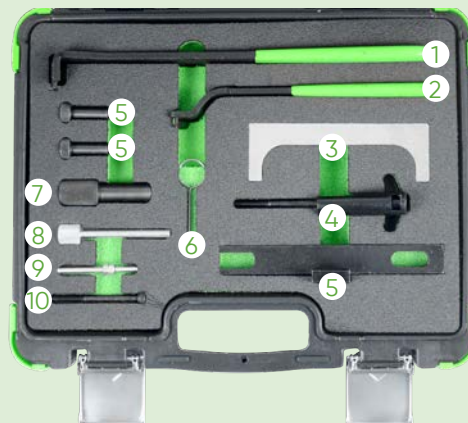

54409

32,00€

N

MOTOR-EINSTELLWERKZEUG SATZ FÜR VAG 1.4 TSI

MODELLE	ATECA (2016-) A3 (2012-) SUPERB (2015-) A1 SPORTBACK (2012-2018) LEON/LEON ST (2012-2020) MK5 (2012-2018) Q2 (2016-) Q3 (2015-2018)
OEM WERKZEUG	T10340 (1) T10504 (2) T10504/1 (3) T10504/2 (4)
MOTORCODES	1.4 TFSI (CoD)-CPTA, CZEA 1.4 TSI (ACT)-CPTA, CZEA