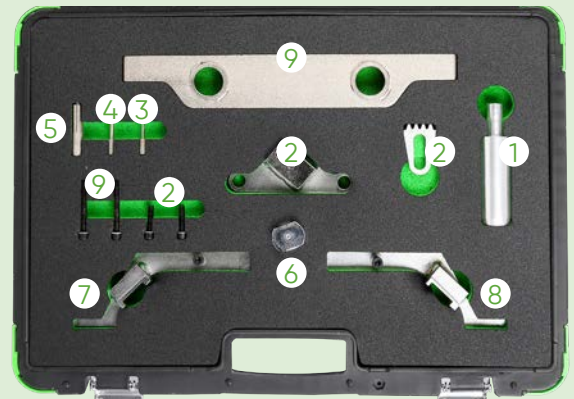

54437

110,00€

N

MOTOR-EINSTELLWERKZEUG SATZ FÜR OPEL/CHEVROLET/SAAB 2.0, 2.4

MODELLE	CHEVROLET CAPTIVA 2011 - 2015,HHR 2008 - 2009, MALIBU 2012 - 2015 SAAB 9-3 (02-12) 2010 - 2012,9-5 (10-12) 2010 - 2012 VAUXHALL/OPEL ANTARA 2011 - 2016,ASTRA-J 2012 - 2017,GTC (15-19) 2015 - 2019,INSIGNIA-A (08-17) 2008 - 2013
OEM WERKZEUG	EN-48585 (1) EN 43653 (2), J 43653 (2) EN 955 10 (3), KM 955 (3) EN-955-20 (4), KM 955-20 (4) EN 45027 1 (5), J 45027 1 (5) EN 45027 (6), EN45027 2 (6), J 45027 2 (6) EN 49212 (7), EN 49212 1 (7) EN 49212 (8), EN 49212 2 (8) EN 48953 (9)
MOTORCODES	LHU/A20NFT 2,0: LDK/A20NHT 2,0: LDK/A20NHT, LHU/A20NET, LHU/A20NFT, LHU/B20NFT 2,4: A24XE (LE5), A24XF (LE9) 2,4: LE5,LE9