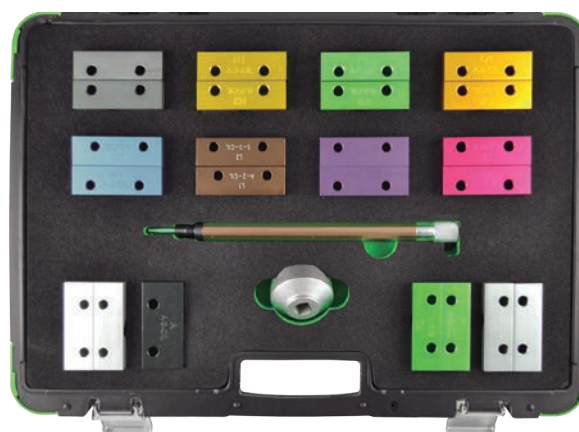

53308

55,00€

MOTOREINSTELLUNG WERKZEUG SET ALFA ROMEO

MODELLE	ALFA ROMEO: 145,146,147,155,156, 1.4 1.6 1.8 2.0 TS, 1.4/1.6 16V; 145/146/147/155/156 (96-10), 1.8 16V; 145/146, (96-01), 155/156 (96-06), SPIDER/GTV (98-05), 2.0 16V; 145/146 (96-01), 147 (01-10), 155/156 (95-02), 166 (98-07), SPIDER/GTV (96-05), PÚRPURA / PURPLE: 1.4, 1.6 // AZUL / BLUE: 1.8, 2.0
OEM WERKZEUG	1822149000 (1), 1822154000 (2), 1825041000 (3), 1825042000 (4)
MOTORCODES	21.4/1.6-321.02, 321.03, 321.04, 335.03, 676.01 1.8/2.0-323.01, 672.04, 162.01, 323.10, 671.06, 322.01, 671.02, 322.05, 341.03, 363.01.

53309

285,00€

MOTOREINSTELLUNG WERKZEUG SET ALFA / FIAT / LANCIA 1.4, 1.6, 1.8, 2.0 16V

MODELLE	ALFA ROMEO: 145,146,147,155,156, 1.4 1.6 1.8 2.0 TS, 1.4/1.6 16V; 145/146/147/155/156 (96-10), 1.8 16V; 145/146, (96-01), 155/156 (96-06), SPIDER/GTV (98-05), 2.0 16V; 145/146 (96-01), 147 (01-10), 155/156 (95-02), 166 (98-07), SPIDER/GTV (96-05), PURPUR: 1.4, 1.6 // BLAU: 1.8, 2.0 FIAT: BARCHETTA (96-00), BRAVA (95-00), BRAVO (95-0 0), COUPE (96-01), MAREA (96-00), MAREA WEEKEND (96-00), PUNTO/PUNTO CLASSIC (99-06), STILO (01-08) LANCIA: DEDRA (95-99), DELTA (96-99), KAPPA (98-02), LYBRA (99-06).
OEM WERKZEUG	1.4 16V: 335.03 1.6 16V: 321.02, 321.03, 321.04, 372.03, 676.01 1.8 16V: 322.01, 322.05, 671.06, 182A2.000, 183A1.000, 183A6.000, 188A6.000, 192A4.000 2.0 16V: 162.01, 323.01, 323.1, 341.03, 363.01, 672.04 2.0 20V: 175A3.000, 182A1.000, 182B7.000, 185A8.000.