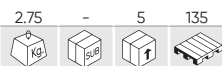

53259

97,00€

MOTOREINSTELLUNG WERKZEUG SET FÜR BMW N42, N46 1.8, 2.0 MIT DEM KETTENGETRIEBE

MODELLE	BMW 1 SERIES: 118I E81/82/87/88 (04-14), 120I E81/82/87/88 (04-14). BMW 3 SERIES: 316I/TI COMPACT E46 (01-07), 318I/TI COMPACT E46 (01-07), 318I, E90/91/92/93 (05-12), 320I E90/91/92/93 (05-12). BMW 5 SERIES: 520I E60/61 (07-10), Z4 2.0 E85/86 (04-09). BMW X SERIES: X1 SDRIVE 18I E84 (10-12), X1 XDRIVE 18I E84 (10-12), X3 2.0 E83 (05-10).
OEM WERKZEUG	119350 (1), 119340 (2), 119291 (3), 119292 (4), 119270 (5), 115120 (6), 119190 (7), 119293 (8)
MOTORCODES	1.8: N42; B18A, N46; B18. / 2.0: N42; B20A, N46; B20, B20B, N46T; B20, B20B, B20BD, B20BZ, B20O2, B2O2.