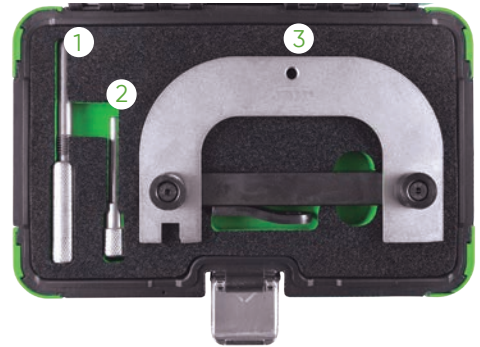

53289

45,00€

MOTOREINSTELLUNG WERKZEUG SET RENAULT 1.4, 1.6, 1.8, 2.0 16V

MODELLE	RENAULT: ESPACE/GRAND ESPACE (98-02), ESPACE/GRAND ESPACE IV (02-10), KANGOO/TREKKA (01-09), LAGUNA (98-01), LAGUNA II (01-07), LAGUNA III (07-13), MEGANE (99-03), MEGANE II (02-10), MEGANE III/SPORT (08-13), MEGANE/SCENIC (99-00), SCENIC/RX4 (99-03), SCENIC/GRAND SCENIC II (03-09), TRAFIC II (01-11), TWINGO II (08-14), VEL SATIS (00-10), WIND (10-14). DACIA: LOGAN/MCV (05-11). NISSAN: KUBISTAR X76 (03-09), PRIMASTAR (02-11). VAUXHALL/OPEL: JETTA, TOURAN, GOLF, GOLF PLUS, POLO, PASSAT, TIguan, SCIROCCO.
OEM WERKZEUG	MOT1489 (1), MOT1054 (2), MOT1496 (3)
MOTORCODES	1.4 16V K4J: 730, 732, 740. 1.6 16V K4M: 752, 753, 760, 761, 764, 788, 812, 813, 854, 856. 1.8 16V F4P: 720, 722, 760, 770, 771, 772, 773, 774, 775. 2.0 16V F4R: 700, 701, 712, 713, 714, 715, 720, 722, 730, 732, 736, 738, 740, 741, 744, 746, 747, 762, 763, 764, 765, 766, 767, 770, 771, 780, 790, 791, 792, 820, 830, 832, 867. 2.0 16V F4RTI: 720, 722, 764, 765, 774, 776, 784, 786, 787, 794, 795, 796, 797, 800, 802, 810, 811, 870, 872, 874, 886, 887, 896, 897.