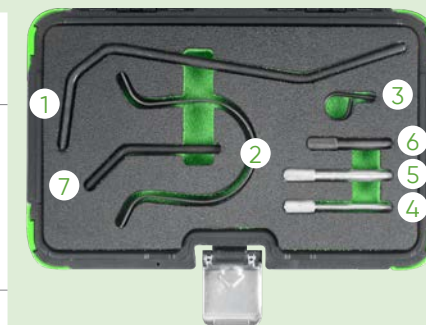

MODELLE	CITROËN BERLINGO 2008 - 2011, C2 2003 - 2010, C-ELYSEE 2012 - 2016, C3 PLURIEL 2003 - 2010, C4 2004 - 2011, NEMO 2008 - 2015, XSARA 2000 - 2005 PEUGEOT 106 1998 - 2003, 206 1998 - 2009, 207 2006 - 2013, 306 1998 - 2003, 307 2000 - 2008, 1007 2005 - 2010, PARTNER 1998 - 2011, BIPPER 2008 - 2015
OEM WERKZEUG	0132QY (1), 4507 TA (1), 0132AK (2), 0153AK (2), 0188K (2), 0189K (2), 1 870 900 100 (2), 4533 TAD (2), MOT 1436 (2) 3MM PIN (3), 0132AB (4), 0178D (4), 0194A (4), 77440010400 (4), 1.860.617.000 (4), 11 9 790 (4), 21-260 (4), 303-732 (4), 4527 TS2 (4), 49 JE02 018 (4), 5711 TD (4), 99360608 (4), 999 7169 (4), KM-6349 (4), 0132AJ (5), 0187B (5), 0189B (5), 0194B (5), 09919 58120 (5), 21 263 (5), 303 735 (5), 3031277 (5), 49 JE02 021 (5), 607589011500 (5), 8MM DRILL BIT (5), 8MM PIN (5), 999 7122 (5), EN-52137 (5), MOT. 1430 (5), MOT 1430 (5), 0123-RZ (6), 0132R (6), 0153AA (6), 0153AB (6), 0153G (6), 0153ZY (6), 10MM PIN (6), 4507 TB (6), 7014 TN, 9767 27 (6), M10 X 70MM (6), 0132Q (7), 0132QZ (7), 132Z (7), 4507 TA (7)
MOTORCODES	1.0: TU9 (C1A), TU9/K (C1A), TU9M (CDY/CDZ), TU9MZ (CDY/CDZ), TU9M/L (CDZ), TU9M/L3 (CDY) 1.1: TU1A (HFV/HFX), TU1JP (HFY/HFZ), TU1JP/L4 (HFX), TU1/K (H1A), TU1M (HDZ), TU1M/L (HDZ), TU1M/L3 (HDY/HDZ), TU1M/Z (HDZ), TU1M+ (HDY/HDZ) 1.4: ET3J4 (KFU), ET3JP4 (KFU), TU3A (KFT/KFV/KFW), TU3FJ2 (K6B/KFZ), TU3FM (KDY), TU3JP (KFV/KFW/KFX), TU3JP/IFL4 (KFX), TU3JP/L3 (KFX), TU3JP/L4 (KFX), TU3JP/IFL4 (KFX), ET3J4 (KFU), TU3M (KDX), TU3M/Z (KDY) 1.6: EC5 (NFP), EC5F (NFP), TU5J2 (NFY/NFW), TU5J4 (NFU), TU5JP (NFT/NFZ), TU5JP/L3 (NFZ), TU5JP/L4 (NFT/NFV), TU5JP4 (NFU), TU5JP4B (NFR), TU5JP4S (NFS), TU5JP4/L3 (NFX), TU5JP4/L4 (NFU/NFX), XU5JP (BFZ) 1.8: XU7JB (LFX), XU7JP (LFW), XU7JP/L3 (LFZ), XU7JP4 (LFY), XU7JP4/L3 (LFY) 2.0: XU10J/C/Z (RFU), (RGX), XU10J2TE/V (RGX), XU10J2U (RFL), XU10J4R (RFR/RFV), XU10J4R/L3 (RFV), XU10J4RS/L3 (RFS)