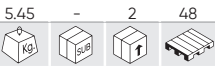

53265

195,00€

MOTOREINSTELLUNG WERKZEUG SET BMW DIESEL M47, M57, M41, M51

MODELLE	BMW
OEM WERKZEUG	113360 (1), 116321 (2), 135190 (3), 135191 (4), 135192 (5), 116322 (6), 112300 (7), 113340 (8)
MOTORCODES	M41 / M51 / M47TU / M47TU T2. M57TU T2 3.01 1998 - 2008.