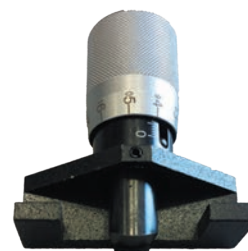

SPANNUNGSMESSER STEUERRIEMEN

- Anzeiger der Spannung des Zahnriemens bestimmt genau die Spannung an jedem Steuer- oder Zusatz-riemen jedes Fahrzeuges.