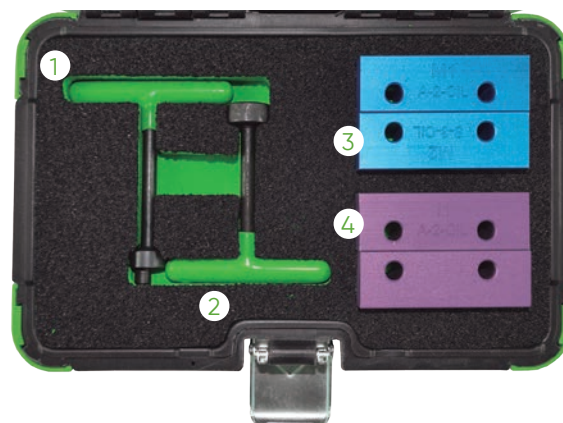

53308

55,00€

MOTOREINSTELLUNG WERKZEUG SET ALFA ROMEO

MODELLE	ALFA ROMEO: 145,146,147,155,156, 1.4 1.6 1.8 2.0 TS, 1.4/1.6 16V; 145/146/147/155/156 (96-10), 1.8 16V; 145/146, (96-01), 155/156 (96-06), SPIDER/GTV (98-05), 2.0 16V; 145/146 (96-01), 147 (01-10), 155/156 (95-02), 166 (98-07), SPIDER/GTV (96-05), PÚRPURA / PURPLE: 1.4, 1.6 // AZUL / BLUE: 1.8, 2.0
OEM WERKZEUG	1822149000 (1), 1822154000 (2), 1825041000 (3), 1825042000 (4)
MOTORCODES	21.4/1.6-321.02, 321.03, 321.04, 335.03, 676.01 1.8/2.0-323.01, 672.04, 162.01, 323.10, 671.06, 322.01, 671.02, 322.05, 341.03, 363.01.