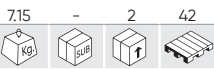

53315

285,00€

MOTOREINSTELLUNG WERKZEUG SET VOLVO 3.0, 3.2T6 / LAND ROVER 3.2

MODELLE	VOLVO: S60 (10-16), S80 (07-15), XC60 (08-15), XC70 (06-15), XC90 (10-14), V60 (10-15), V70 (10-15). LAND ROVER: FREELANDER II (11-14).
OEM WERKZEUG	VOLVO: 999-7263 (3), 999-7264 (1), 999-7272 (5), 999-7257 (2), 999-7261 (4). LAND ROVER: 303-1225 (3), 303-1226 (1), 303-1219 (2), 303-1223 (4).
MOTORCODES	<u>3.0 TURBO</u>: B6304T2, B6304T4. <u>3.2</u>: B6324S, B6324S5. <u>3.2i6</u>: B6324S.