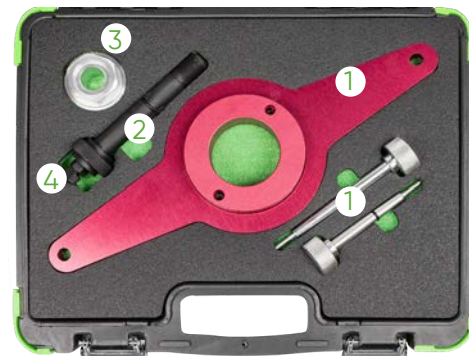

54218

142,00€

WERKZEUG ZUR MONTAGE VON VAG SCHWINGUNGSDÄMPFERN

MODELLE	AUDI, SEAT, SKODA, VOLKSWAGEN
OEM WERKZEUG	T10531/1 (1), T10531/2 (2), T10531/3 (3), T10531/4 (4)
MOTORCODES	1.8L TFSI: BZB, CDA, BPU, BYT, CABA, CABB, CDHA, CDHB, CABD, DAJB, CJA, CJSB, CJEB, CJEE, CJED, CYGA, CDAC, CJSC, CGYA, DAJA 2.0L TFSI: CAWB, CCZA, CBFA, CCTA, CDNB, CDNC, CDND, CJXA, CJXE, CJXH, CHHB, CHHA, CULA, CFKA, DEDA, CHJA, CAWA, CCZC, CCZD, CPSA, CJK, CESA, CETA, CFPA, CNCD, CPLA, CYRB, CYRC; CNCE, CYNB, CYP, CULB, CULC, CNCB, CWZA, CJXF, CJXC, CJXB, CJXG, CHHC, CCZB