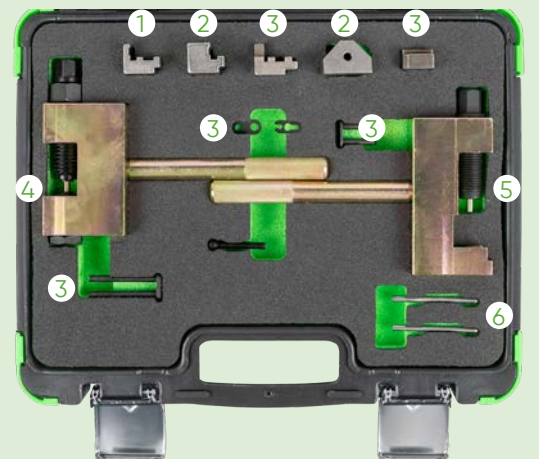

STEUERKETTENNIETMASCHINE

MODELLE	CHRYSLER JEEP MERCEDES
OEM WERKZEUG	112 589 026 300 (1) 103 589 016 300 (2) 602 589 026 300 (3) 602589023300 (4) 602589003900 (5) 602589046301 (6)
MOTORCODES	CHRYSLER/JEEP: 2.2D, 2.7D, 3.0D CRD (DIESEL). MERCEDES: 1.7D, 2.1D, 2.2D, 2.7D, 3.0D, 3.2D, 3.9D, 4.0D CDI (DIESEL)