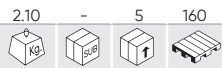

53272

195,00€

MOTOREINSTELLUNG WERKZEUG SET MERCEDES BENZ AMG 156

MODELLE	MERCEDES
OEM WERKZEUG	156589006100 (1), 156589003200 (2), 156589016300 (3), 156589006900 (4)
MOTORCODES	BENZ AMG 156.ML 63 AMG.S 63L AMG.S 63. AMG. R 63 AMG L 4MATIC. R63 AMG 4MATIC. E 63 AMG. CLS 63 AMG. CLK 63 AMG. CLK 63 AMG BLACK SERIES. CLK 63 AMG CABRIO. CL 63 AMG.