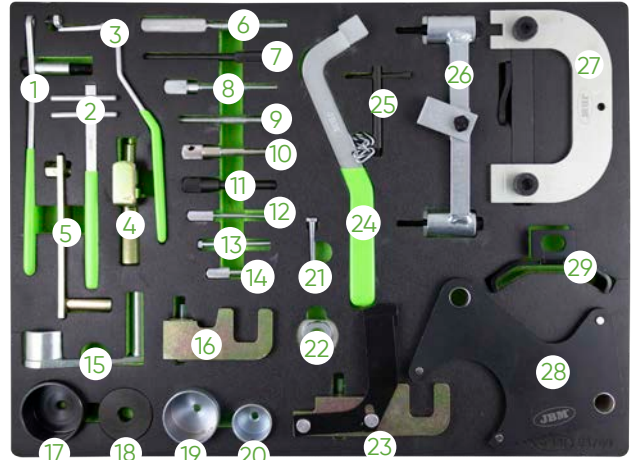

MODELLE	RENAULT: AVANTIME, CLIO, ESPACE, KANGOO, LAGUNA, MASTER, MEGANE, MODUS, SCENIC, TWINGO, TRAFFIC. OPEL/VAUXHALL: MOVANO, VIVARO. DACIA: DOKKER, DUSTER, LOGAN, SANDERO. NISSAN: ALMERA, INTERSTAR, KUBISTAR, MICRA, NOTE, PRIMERA, QASHQAI. VOLVO: S40, V40
OEM WERKZEUG	MOT 1312 (1), MOT 1135-01 (2), MOT 1384 (3), MOT 1340 (4), MOT 1543 / KM-6234 / KV113 B0360 (5), MOT 1489 / KV113 B0130 (6), MOT 1536 / KM-6203 (7), MOT 1489 (8), MOT 1054 / KM-6031 / KV113 / B0280 (10), MOT 1318 (11), MOT 910 (12), MOT 910 (14), MOT 1386 (15), MOT 1534 / KM-6205 (16), MOT 1543 / KM-6234 / KV113 B0360 (17), MOT 1543 / KM-6234 / KV113 B0360 (18), MOT 1543 / KM-6234 / KV113 B0360 (19), MOT 1543 / KM-6234 / KV113 B0360 (20), MOT 1386 (22), MOT 1537 / KM-6204 (23), MOT 1348 (24), MOT 1538 (25), MOT 1337 (26), MOT 1496 / MOT 1750 (27), MOT 1490-01 (28), MOT 1200-01 (29)
MOTORCODES	PEROL: 2.0 16V, 2.5 20V, 1.4, 1.6 16V, 1.8, 2.0 16V, 1.2, 1.7, 1.8, 2.0 16V, 2.2 GASOIL: 1.9, 2.5, 2.8 D4F702/706/708/712/714/716/722/728/730/740/764, D7F700/701/710/720/722/726/730/744/746/764/766, E7F700/704/706/750, E7J601/624/626/634/635/680/700/706/710/711/716/718/719/720/724/726/728/740/742/745/754/756/757/764/770/771/773/780, F3P670/682/700/704/706/708/710/712/714/720/724/755/758/760, F7P704/722, F3R611/722/723/728/729/750/751/752/791/796/797/798, F5R700/701/740, J7R732/733/734/735/768, F7R710/714, J7T600/760/761/762/766/772/780/782, N7Q704/710/711, N7U700/701, K4J700/710/711/712/713/714/715/730/732/740/750/770/780, K4M700/701/704/706/707/708/709/710/711/712/714/716/718/720/724/730/732/734/736/740/742/743/744/745/746/748/750/752/753/754/760/761/762/764/765/766/768/776/782/788/790/791/794/800/801/802/804/812/813/830, K9K700/702/704/706/710/712/714/716/718/722/724/728/729/732/734/740/750/752/760/762/764/766/768/802/804/806, F9Q610/650/664/670/674/71/716/717/718/720/722/730/731/732/733/734/736/738/740/744/748/750/752/754/758/759/760/768/762/770/772/774/780/782/784/786/788/790/796/800/803/804/808/812/816/818/820, G9T600/605/700/702/703/706/707/710/712/720/722/742/743/750, G9U720/724/726/730/750/754, F8M736/760, F8Q600/610/606/620/622/624/630/632/640/644/646/648/662/672/678/680/682/684/692/696/706/714/720/722/730/732/740/742/744/764/768/706/776/784/786/788, J8S620/621/622/758/760/776/778, G8T714/716/740/752/760/790/792/794, S8U720/722/730/731/742/748/750/752/770/772/780/782, S9U700/702/704/714/740, S9W700/702/206/208/212, ESF, E6J, K7M, F4P/F4R, FIN, F2N, F3N, F2R, F3P, F4P, F3R, J5T, J6R, J7R