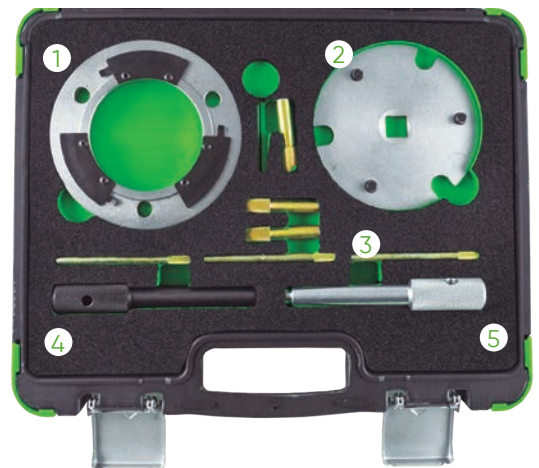

EINSPRITZPUMPENEINSTELLUNGS SET FORD/JAGUAR DURATORQ

MODELLE	FORD: MONDEO (00-07), TRANSIT (00-14). CITROËN: RELAY, JUMPER III (06-13). FIAT: DUCATO (06-11).	JAGUAR: X-TYPE (03-10). PEUGEOT: BOXER III (06-12). LAND ROVER: DEFENDER TD4 (06-11). LDV: CONVOY (02-06).
OEM WERKZEUG	303-1151 (1), 303-679A/21-238 (2), 303-732 (3), 303-675/21-234 (4), 303-698/21-251 (5)	
MOTORCODES	12.0D DI/TDDI/TDCI: ABFA, D3FA, F3FA, D5BA, D6BA, F1FA, FMBA, FMBB, HJBA, HJBB, HJBC, HJBE, N7BA, N7BB. 2.2D TDCI/ECONETIC: BG, CYFA, CYFB, CYFC, DRFA, DRFB, DRFC, P8FA, P8FB, PGFA, PGFB, QJBA, QJBA (BG), QJBB, QJBC, QJBD, QVFA, QVFA, SRFA, SRFB, SRFC, SRFD, SRFE, UHFA. 2.2D HDI/JTD: P22DTE (4HM), P22DTE (4HU), P22DTE (4HV). 2.4D DI/TDCI: DOFA, D2FA, D2FB, D4FA, F4FA, FXFA, H9FA, H9FB, H9FD, JXFA, JXFC, PHFA, PHFC. 2.4D TD/TDI: ZSD 424. 2.4D TD4: 244DT.