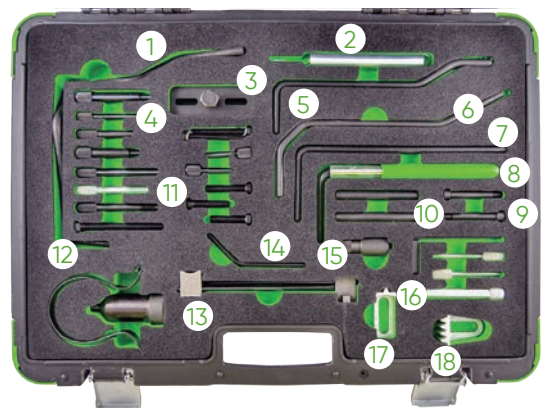

MOTOREINSTELLUNG WERKZEUG SET CITROEN/PEUGEOT

MODELLE	CITROËN: AX, BX, BOXER, BERLINGO, C25, DISPATCH, EVASION, J5, JUMPY, JUMPER, RELAY, SAXO, SYNERGIE, VISA, XM, XSARA, XANTIA, XZ, ZX. PEUGEOT: 106, 205, 206, 305, 306, 307, 309, 405, 406, 605, 607, 806, EXPERT, PARTNER, SOLARA, TALBOT.
OEM WERKZEUG	7099TM (1), 0188X (2), 0188P (3), 0189AZ (4), 0188H (5), 0132AJ1 (6), 0189A (7), 0188PM (8), 21-260 (9), 4527-TS1 (10), M8X70 (11), 0188K (12), 0188J (13), 0132Q (14), 4507-TL (15), 4507-TJ (16), 9044-T (17), 4507-TJ (18), 5711-TA (19), 7014-TJ (20), 7017-TR (21), 0188X (22), 7017-TW (23), 7014-TM (24), 0189L (25)