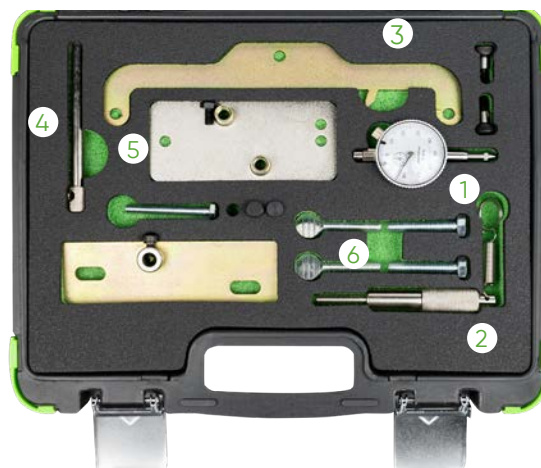

WERKZEUGSATZ FÜR MOTORSTEUERUNG FÜR OPEL/ISUZU 1.6D, 1.7D

MODELLE	ASTRA, CAVALIES, VECTRA-A(87-00), ISUZU, NOVA, CORSA / COMBO, STRA, CAVALIER, VECTRA, FRONTERA, MONTEREY, MIDI, BRAVA (88-04)
OEM WERKZEUG	VAS 6079 (1), KM 951 (2), KM 851 (3), 23-029 (4), KM 661-2 (5), KM 661 (6)
MOTORCODES	OPEL : 16DA, 17D, 17DR, X17DTL ISUZU : 4EC1, 4EE1, 4JB1, 4XJ1, 4JA1, 4JG1, 4FC1, 4FD1, 4FG1, Z17DT, Y17DT/DTL