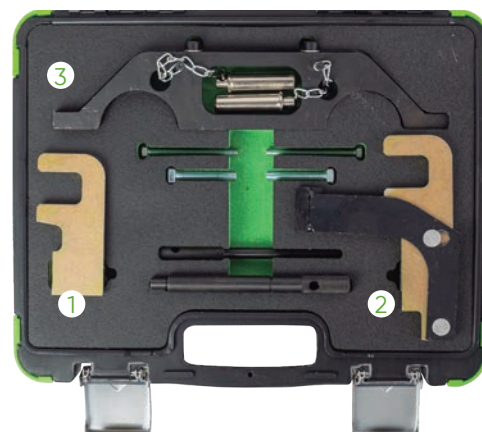

53292

116,00€

MOTOREINSTELLUNG WERKZEUG SET RENAULT/OPEL 2.2, 2.5 TDI DCI

MODELLE	RENAULT: LAGUNA II, ESPACE, MASTER, TRAFIC, 2.2 / 2.5 DCI OPEL: VIVARO, MOVANO, DIESEL: 2.2 / 2.5 DTI, ASTRA B, VECTRA B, SIGNUM, ZAFIRA, 2.2 16V
OEM WERKZEUG	KM6205 (1), KM6204 (2), KM6077 (3)
MOTORCODES	2.2 / 2.5