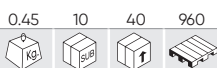

52271

18,00€

ZAHNRIEMEN MONTAGEHILFE VAG

MODELLE	AUDI: A2 1,4TDI (02-06), A3 1,9, 2,0TDI (02-08), A4 1,6TDI (02-05), A4 1,9, 2,0TDI (04-08), A6 1,9TDI (02-05). SEAT: ALTEA 1,9SDI/TDI (05-08), LEON 1,9,2,0TDI (05-08), TOLEDO 1,9SDI/TDI (05-08). SKODA: FABIA 1,4TDI (03-06), OCTAVIA II 2,0TDI (03-06) VW: BEETLE 1,9TDI (02-08), BORA 1,9TDI (02-08), FOX 1,4TDI (02-08), GOLF 1,9, 2,0TDI (02-08), LUPO 1,4TDI (02-08), POLO 1,4, 1,9TDI (02-08), SHARAN 1,9TDI (02-08).
OEM WERKZEUG	AUDI: AMF, ASZ, ATD, AVB, AVF, AWW, AXR, AZV, BHC, BKC, BKD, BKE, BLB, BMN, BNA, BPW, BRB, BR, BRD, BRE, BRF, BUY, BVA, BVF, BVG. SEAT: BJB, BKC, BLS, BMM, BXE SKODA: AMF, AZV, BKD VW: AJM, AMF, ANU, ARL, ASZ, ATD, AUJ, AVB, AVF, AWW, AXR, BAY, BMS, BNM, BNV, BWB