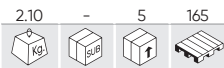

53318

24,00€

RIEMENSCHLEIBEN-ABZIEHER NOCKENWELLE FORD

MODELLE	FORD
OEM WERKZEUG	F8M, F8Q, S8U, S9U.

53295

77,00€

MOTOREINSTELLUNG WERKZEUG SET FORD 1,8TDDI, TDCI

MODELLE	C-MAX (07-10), COURIER (00-02), FIESTA (00-02), FOCUS (98-11), FOCUS C-MAX (03-07), GALAXY (06-10), MONDEO (07-10), S-MAX (06-14), TOURNEO CONNECT (02-13), TRANSIT CONNECT (02-13).
OEM WERKZEUG	303-193 (21-104) (1), 303-393 (21-168) (2), 303-376 (21-162B) (3), 303-652 (21-230) (4), 310-095 (23-067) (5)
MOTORCODES	1.8D TDCI: BHPA, F9DA, F9DB, FFBA, FFDA, FFWA, HCPA, HCPB, KHBA, KKDA, KKDB, P7PA, P9PA, P9PB, QYBA, QYWA, R2PA, R3PA, RWPA, RWPC. 1.8D TDCI ECONETIC: KHBA. 1.8D TDI: BHDA, BHDB, BHPA, C9DA, C9DB, C9DC. 1.8D TURBO: C9DC, RTN, RTP, RTQ.