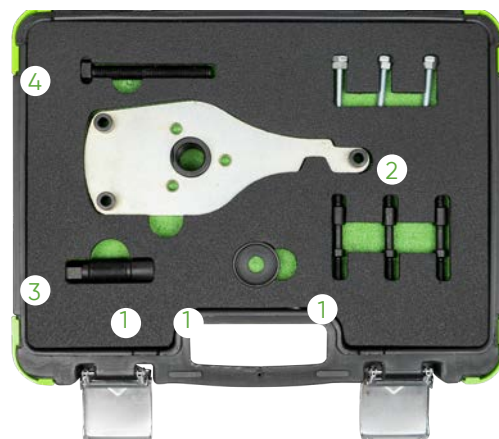

DEMONTAGE- UND INSTALLATIONSWERKZEUG FÜR FORD 2.0 EINSPRITZPUMPEN

MODELLE	FORD_TRANSIT (17-18), TOURNEO CUSTOM (16-18), TRANSIT CUSTOM (16-18)
OEM WERKZEUG	303-1635 (1)/3, 3.3--1635 (2)/1, 303-1635 (3)/2, 303-1635/6 (4)
MOTORCODES	YLFS, YMFS, YNFS, YLF6, YMF6, YNF6, YLR6, YMR6 AND YNRS.