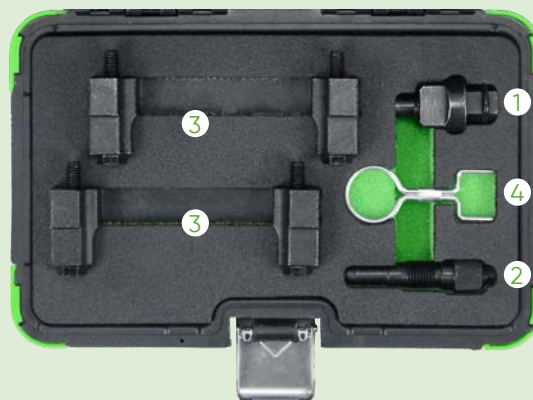

54410

33,50€

N

MOTOR-EINSTELLWERKZEUG SATZ FÜR VAG 2.4, 3.2 FSI

MODELLE	AUDI: A4, A5, A6, A7, A8, Q5, Q7, R8, RS4, RS5, RS6, S4, S5, S6, S8 VW: TOUAREG
OEM WERKZEUG	T40058 (1) T40069 (2) T40071 (3) T40133 (3) T40133/1 (3) T40133/1/2 (3) T40133/2 (3) 40071 (4)
MOTORCODES	2.4: BDW 3.2: AUK, BKH, BPK 4.2: BAR, BNS, BVJ, CAUA, CDRA, CFSA, BYH, CNDA 5.0: BUH 5.2: BSM, BUJ, BXA, CMPA, CTPA, CTYA