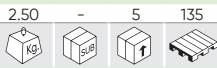

54414

97,50€