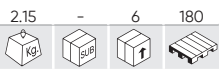

51927

25,00€

MONTAGHILFE UND SPANNER FÜR RIEMEN

51340

39,30€

NOCKENWELLEN UNIVERSALSCHLÜSSEL + ADAPTER

52616

44,00€