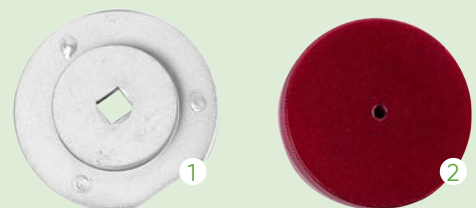

54419

57,00€

N

VORDERER KURBWELLENDICHTUNGSABZIEHER/-INSTALLER FORD DURATORQ 2.0, 2.2, 2.4, 3.2

MODELLE	FORD MONDEO 2000 - 2007 RANGER 2011 - ON TRANSIT 2000 - 2006 TRANSIT 2006 - 2014 TRANSIT 2014 - 2019 TRANSIT/TOURNEO CUSTOM 2012 - 2016
OEM WERKZEUG	21 238 (1), 303-679A (1), 303-682 (2)
MOTORCODES	2.0 Di ABFA D3FA F3FA 2.0 TDCI FMBA FMBB HJBA HJBB HJBC N7BA N7BB SDBA F1FA 2.0 TDDi D5BA D6BA 2.2 TDCI QJBA QJBB QJBC QJBD GBVAJQF GBVAJQJ GBVAJQW CVRA CVRB CYFA CYFB CYFC CYRA CYRB DRFA DRFB DRFC DRFE DRRA DRRB P8FA P8FB PGFA PGFB QVFA QVFA SRFA SRFB SRFC SRFD SRFE UHFA UHFB 2.4 Di D2FA D2FB D4FA DOFA F4FA FXFA 2.4 TDCI H9FA H9FB H9FD JXFA JXFC 3.2 TDCI SAFA SA2R SA2S SA2W SAFA SAFB