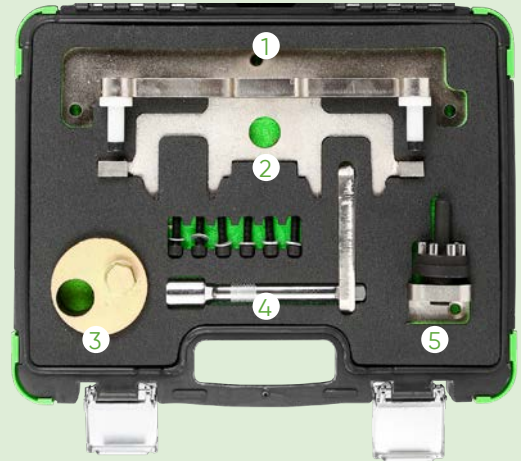

54414

97,50€

N

MOTOR-EINSTELLWERKZEUG SATZ FÜR MERCEDES M651

MODELLE	A CLASS (2012-2018), B CLASS (2012-2019), C CLASS (2009-2015), C CLASS (2014-2018), CLA COUPE (2013-2019), CLS (2011-2018), E CLASS (2009-2016), GLA (2014-2020), GLC (2015-2019), GLE (2015-2019), GLK (2008-2015), M CLASS (2011-2015), S CLASS (2010-2013), S CLASS (2013-2017), SLK (2016-2017), SLK (2012-2016), SPRINTER (2009-2018), SPRINTER (2018-), V CLASS (2014-), VIANO (2010-2015), VITO (2010-2015), VITO (2014-) MERCEDES-BENZ
OEM WERKZEUG	608 31 800 (1) 608 31 830 (2) 608 31 810 (3) 608 31 820 (4) 651 589 00 40 00 (5)
MOTORCODES	1.8: 651.901 2.1: 651.900, 651.910, 651.911, 651.912, 651.913, 651.916, 651.921, 651.922, 651.924, 651.930, 651.940, 651.950, 651.955, 651.956, 651.957, 651.958, 651.960, 651.961, 651.980 2.2: 651.925