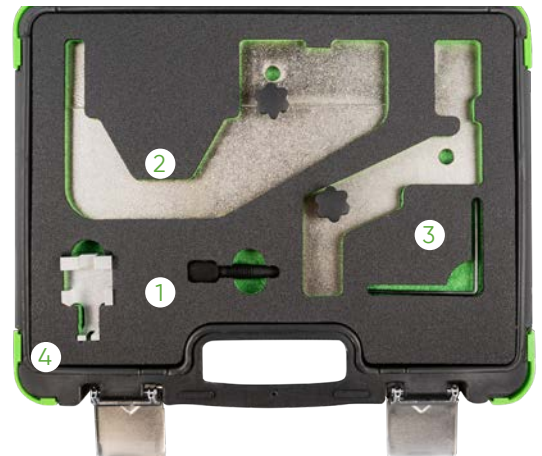

WERKZEUGSATZ FÜR MOTORSTEUERUNG FÜR FORD 2.0 ECO BOOST SCTI, TI-VCT

MODELLE	<u>FORD</u>: GALAXY(2010)MONDEO (2010) S MAX (2010) FOCUS(2011)
OEM WERKZEUG	303-748 (1), 303-1504 (2), 303-1565 (3), 303-1521 (4)
MOTORCODES	TNWA, TNWB, TPWA, TNBA, TPBA, MGDA, XQDA