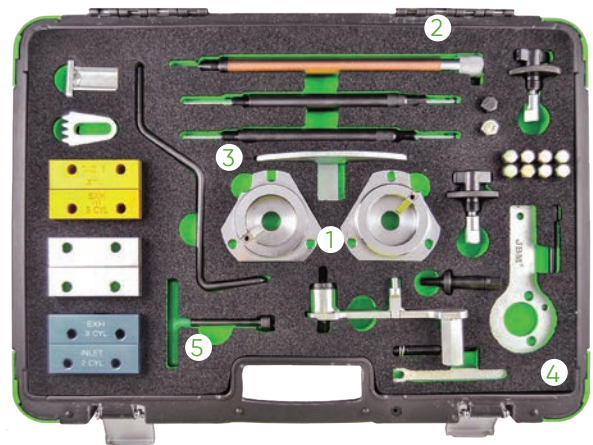

53304

279,00€

MOTOREINSTELLUNG WERKZEUG SET FIAT

MODELLE	FIAT
OEM WERKZEUG	<p>1 860 874 000 (1), 1 860 895 000 (2), 1 860 898 000 (3), 1 860 905 000 (4), 1 860 845 000 (5)</p>
MOTORCODES	<p>PETROL: FIAT BRAVA , BRAVO, BARCHETTA, CARGO, COUPE, MAREA, PALIO, WEEKEND, PUNTO, MULTILA, STILO, IDEA, DO- BLO TWIN CAM ENGINES - 1.2, 1.4, 1.6, 1.8, 16V GASOIL: FIAT BRAVA, BRAVO, MAREA, WEEKEND, PALIO, PUNTO, MULTIPLA, DOBLO, ULYSSE, DUCATO, STILO JTD DIESEL ENGI- NES - 1.9D/TD . 1.9JTD . 2.4TD/JTD.</p>