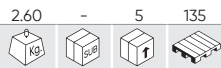

53312

127,00€

MOTOREINSTELLUNG WERKZEUG SET FIAT / ALFA / FORD

MODELLE	FIAT: NEW 500 (07-09), IDEA (04-09), LINEA (07-09), GRANDE PUNTO (07-09), DOBLO 1 CARGO (05-09), PANDA EV02 (05) FORD: KA 1.2 DURATEC (09) ALFA ROMEO
OEM WERKZEUG	1 860 987 000 (1), 2 000 004 400 (2), 2 000 015 800 (3), 2 000 004 300 (4), 2 000 004 500 (5)
MOTORCODES	1.2: 169A4.000 / 199A4.000 . 1.4: 350A 1.000 / 188A4.000-EV02.