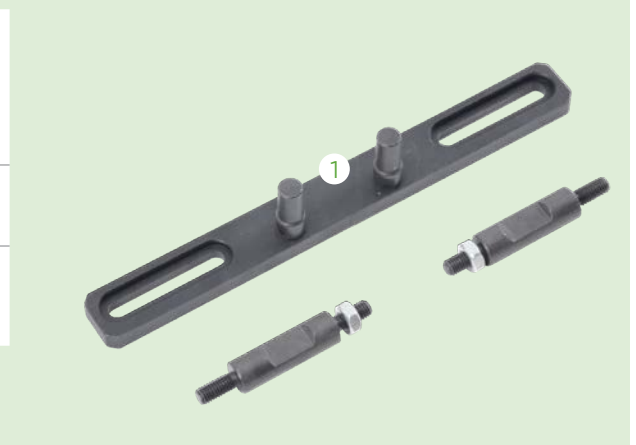

54439

32,50€

N

KURBELWELLEN RIEMENSCHLEIBENSPERRE RENAULT/DACIA 0.9, 1.0, 1.2, 1.6 TCE

MODELLE	DACIA DOKKER 2012 - 2019, PLUMERO 2013 - 2018, LOGIA 2012 - 2018 RENAULT CAPTURAR 2013 - 2019, CLIO IV 2012 - 2019, KADJAR 2015 - 2018, KANGOO II 2013 - EN, MEGANE III 2012 - 2017, MEGANE IV 2016 - 2020, ESCÉNICO/GRAN ESCÉNICO III 2012 - 2017, ESCÉNICO/GRAN ESCÉNICO IV 2016 - 2018, TWIN-GO III 2014 - EN
OEM WERKZEUG	MOT. 2006 (1) MOT. 2054 (1) 281589004000 (1)
MOTORCODES	0.9TCE: H4B 453, H4Bt 400, 401, 408, 410, 411, 451. 1.0TCE: H4D, H4D 400, 450, 460, 470 1.2TCE: H5ft 400, 403, 404, 405, 408, 410, 412. 1.6TCE: H4M 429, 438, 440, 729, 730, 738, 740, 748, 749