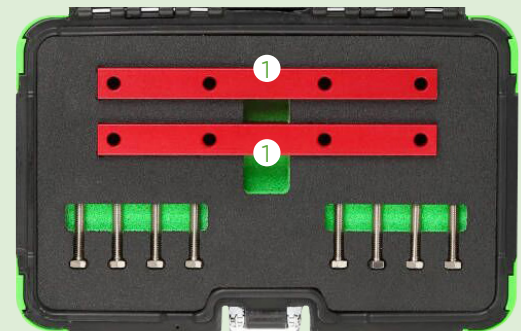

54416

31,00€

N

MOTOR-EINSTELLWERKZEUG SATZ FÜR MERCEDES M642

MODELLE	G-CLASS (461/463) 2007-2015, GL-CLASS (164/166) 2006-2016, GLE/GLE COUPE (166/292) 2020 GLK (204) 2008-2015, GLS (166) 2016-2019, M-CLASS (164/166) 2005-2015, R-CLASS (251) 2005-2013, S-CLASS (221/222) 2005-2017, SPRINTER (906) 2006-2018, VIANO (639) 2005-2015, VITO (639) 2006-2015 MERCEDES-BENZ: C-CLASS (203/204) 2004-2014, CLK (209) 2005-2009, CLS (219/218) 2005-2018, E-CLASS (211/212/213) 2005-2018, E-CLASS COUPE/CABRIOLET (207) 2009-2017
OEM WERKZEUG	642589003100 (1)
MOTORCODES	642.820 642.822 642.826 642.830 642.832 642.834 642.835 642.836 642.838 642.850 642.852 642.853 642.854 642.855 642.856 642.858 642.861 642.862 642.867 642.868 642.870 642.872 642.884 642.886 642.890 642.896 642.910 642.920 642.921 642.922 642.930 642.932 642.940 642.950 642.960 642.961 642.970 642.975 642.990 642.992 642.993