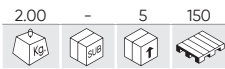

53286

87,00€

MOTOREINSTELLUNG WERKZEUG SET VAG 1.8, 2.0 TSI, TFSI

MODELLE	<u>VOLKSWAGEN</u>: 1.8 / 2.0 TSI / TFSI.
OEM WERKZEUG	T10368 (2), T10354 (3), T40271 (1)(4), T10352/2 (5), T10352/1 (6), T10352 (7), T40196 (8) (9) (10) (11), T40267(12) (13), T40098 (14), T10060A (15), T40011 (15)
MOTORCODES	BYT, BZB, CABA, CABB, CABD, CADA, CAEA, CAEB, CAWA, CAWB, CBFA, CCTA, CCZA, CCZB, CCZC, CDA, CDAB, CDHA, CDHB, CDNB, CDNC, CDND, CESA, CETA, CFKA, CGYA, CJEB, CJBA, CJSB.