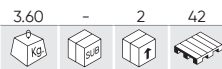

53305

136,00€

MOTOREINSTELLUNG WERKZEUG SET SAAB / OPEL / VAUXHALL

MODELLE	VAUXHALL / OPEL: ANTARA (06-10), CALIBRA (93-98), CAVALIER/VECTRA-A (93-95), OMEGA-B (94-03), SIGNUM (03-05), SINTRA (96-99), VECTRA-B (95-02), VECTRA-C (02-05). SAAB: 900 (93-98), 9000 (95-97), 9-5 (98-03)
OEM WERKZEUG	KM-800-1 (1), KM-800-2 (2), KM-800-20 (3), KM-800-10 (4), 83 95 006 (5), KM-800-30 (6), MKM-6038, 83 95 006 (7)
MOTORCODES	2.5 V6: SAAB: B2581, VAUXHALL/OPEL: C25XE, X25XE. 2.6 V6: VAUXHALL/OPEL: Y26SE. 3.0 V6: SAAB: B308E, B308I, VAUXHALL / OPEL: X30XE. 3.2 V6: VAUXHALL/OPEL: Y32SE, .