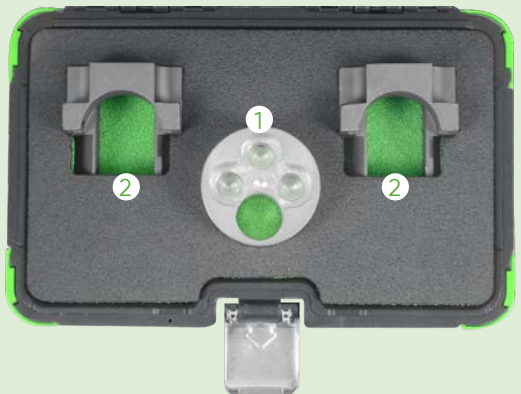

54416

31,00€

N

MOTOR-EINSTELLWERKZEUG SATZ FÜR MERCEDES M642

MODELLE	G-CLASS (461/463) 2007-2015, GL-CLASS (164/166) 2006-2016, GLE/GLE COUPE (166/292) 2020 GLK (204) 2008-2015, GLS (166) 2016-2019, M-CLASS (164/166) 2005-2015, R-CLASS (251) 2005-2013, S-CLASS (221/222) 2005-2017, SPRINTER (906) 2006-2018, VIANO (639) 2005-2015, VITO (639) 2006-2015 MERCEDES-BENZ: C-CLASS (203/204) 2004-2014, CLK (209) 2005-2009, CLS (219/218) 2005-2018, E-CLASS (211/212/213) 2005-2018, E-CLASS COUPE/CABRIOLET (207) 2009-2017
OEM WERKZEUG	642589003100 (1)
MOTORCODES	642.820 642.822 642.826 642.830 642.832 642.834 642.835 642.836 642.838 642.850 642.852 642.853 642.854 642.855 642.856 642.858 642.861 642.862 642.867 642.868 642.870 642.872 642.884 642.886 642.890 642.896 642.910 642.920 642.921 642.922 642.930 642.932 642.940 642.950 642.960 642.961 642.970 642.975 642.990 642.992 642.993