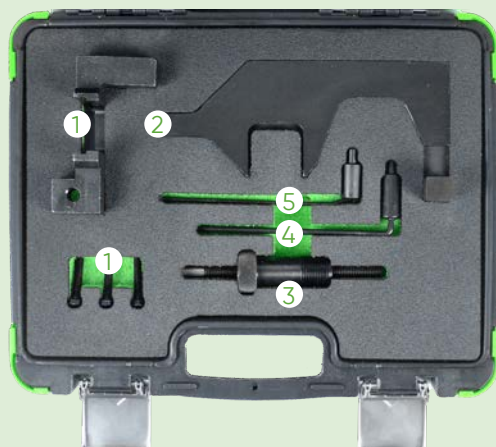

54401

57,00€

N

MOTOR-EINSTELLWERKZEUG SATZ FÜR BMW/MINI N13, N18

MODELLE	BMW 114i (2012-2015) BMW 116i (2012-2015) BMW 118i (2011-2015) BMW 316i (2012-2015) MINI CLUBMAN (R55) (2011-2014) MINI COOPER S (R56/57) (2010-2015) MINI COUNTRYMAN (R60) (2012-2016) MINI COUPE COOPER S (R58) (2012-2015) MINI PACEMAN (R61) (2013-2017) MINI ROADSTER (R59) (2012-2015)
OEM WERKZEUG	11 7 440 (1), 117440 (2), 11 9 340 (3), 11 9 590 (4), 49 6 709 (5)
MOTORCODES	N13 B16A N18 B16A N18 B16/MO N18B16A/MO N18B16C N18B16C/TO N18B16MO