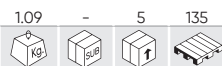

i

IHR TIMING TOOL SET NOCH NÄHER

- ✓ GEBEN SIE DEN CODE DES ORIGINALWERKZEUGS ODER DEN MOTORCODE IHRES FAHRZEUGS IN IHREN WEBBROWSER EIN UND FINDEN SIE IHR KOMPATIBLES STEUERGERÄT

54219

60,00€

WERKZEUGSATZ FÜR MOTORSTEUERUNG FÜR BMW/MINI/CITROËN/PEUGEOT