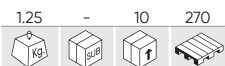

53300

41,00€

MOTOREINSTELLUNG WERKZEUG SET OPEL / VAUXHALL / CHEVROLET 2,0CDI

MODELLE	OPEL VAUXHALL CHEVROLET
OEM WERKZEUG	EN-48245 (1), EN-48246 (2), 205083060 (3) (4) (5) (6)
MOTORCODES	OPEL / VAUXHALL: Z20DM, Z20DMH CHEVROLET: LLWZ20DMH, RA 420 , Z20SI, Z 20S3, Z 20S4, Z 20S5