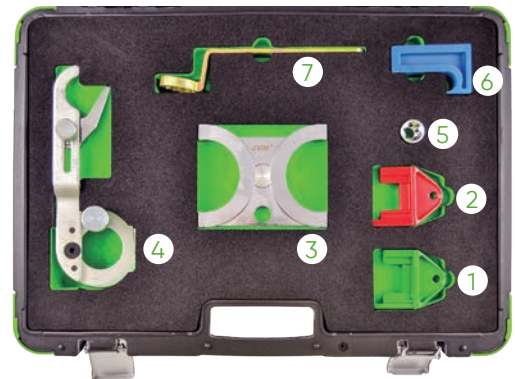

MOTOREINSTELLUNG WERKZEUG SET SAAB / OPEL / VAUXHALL

MODELLE	VAUXHALL / OPEL: ANTARA (06-10), CALIBRA (93-98), CAVALIER/VECTRA-A (93-95), OMEGA-B (94-03), SIGNUM (03-05), SINTRA (96-99), VECTRA-B (95-02), VECTRA-C (02-05). SAAB: 900 (93-98), 9000 (95-97), 9-5 (98-03)
OEM WERKZEUG	KM-800-1 (1), KM-800-2 (2), KM-800-20 (3), KM-800-10 (4), 83 95 006 (5), KM-800-30 (6), MKM-6038, 83 95 006 (7)
MOTORCODES	2.5 V6: SAAB: B2581, VAUXHALL/OPEL: C25XE, X25XE. 2.6 V6: VAUXHALL/OPEL: Y26SE. 3.0 V6: SAAB: B308E, B308I, VAUXHALL / OPEL: X30XE. 3.2 V6: VAUXHALL/OPEL: Y32SE, .