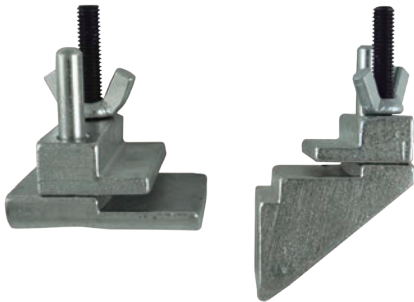

51927

25,00€

MONTAGHILFE UND SPANNER FÜR RIEMEN

51340

39,30€

NOCKENWELLEN UNIVERSALSCHLÜSSEL + ADAPTER

52616

44,00€