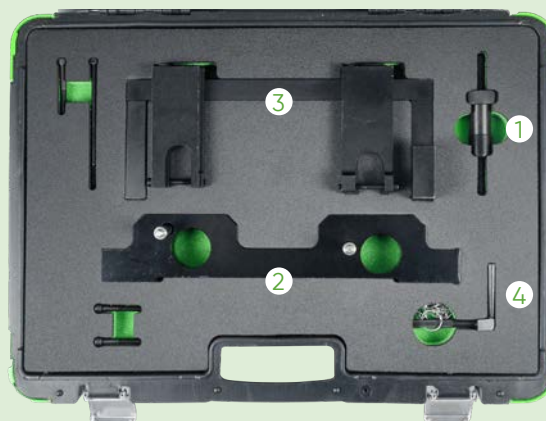

54400

141,00€

N

MOTOR-EINSTELLWERKZEUG SATZ FÜR BMW N20, N26

MODELLE	BMW: 1 SERIES 125I - F20/21 (2012-2016) 2 SERIES COUPE 220I, 228I - F22 (2014-2016) 2 SERIES CABRIOLET 220I 228I - F23 (2015-2016) 3 SERIES 320I 328I XDRIVE - F30/31 (2012-2015) 3 SERIES GRAN TURISMO 320I, 328I/XDRIVE - F34 (2013-2016) X4 XDRIVE 20I, 28I (F26) 2014 - 2018, X5 XDRIVE40E (F15) 2015 - 2018, Z4 SDRIVE18I, 20I, 28I (E89) 2011 - 2017 4 SERIES COUPE 420I, 428I/XDRIVE - F32(2013-2016), 4 SERIES CABRIOLET 420I, 428I/XDRIVE-F33 (2014-2016) 4 SERIES GRAN COUPE 420I, 428I/XDRIVE F36 (2014-2016) 5 SERIES 520I, 528I/XDRIVE(F10/11) 2010 - 2017, 5 SERIES GRAN TURISMO 528I-(F07) 2013 - 2016, X1 SDRIVE16I, 18I, 20I, XDRIVE20I, 28I-(E84) 2011 - 2015, X3 SDRIVE18I, 20I, XDRIVE20I, 28I (F25) 2011 - 2017
OEM WERKZEUG	11 9 340/341 (1), 11 9 340A (1), 11 9 341 (1), 119340 (1) 2 212 830 (2) 2 212 831 (3) 2 219 548 (4)
MOTORCODES	1,6 N20 B16A 2,0 N20 B20 N20 B20A N20 B20A N20 B20B N20 N20B/UO N20 B2000 N20 B2000 N26 B20 B26 B20A