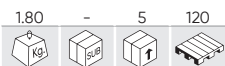

53876

64,00€

MOTOREINSTELLUNG WERKZEUG SET CITROËN/PEUGEOT 1.0, 1.2 VTI

MODELLE	CITROËN: C3 (III) PEUGEOT: 208, 308, 2008 SUV (2012-2014)
OEM WERKZEUG	0109-2A (1) 0109-2B (2)
MOTORCODES	1.0/1.2 VTI. EBO, (ZMZ), EB2, (HMZ)