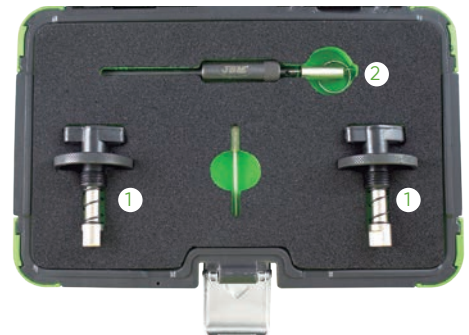

53317

34,00€

OPEL/VAUXHALL 2.2 FROSTSCHUTZPUMPENBLOCKER

MODELLE	OPEL 2.2 Gürtel VAUXHALL 2.2 Gürtel
---------	--

53452

26,50€

MOTOREINSTELLUNG WERKZEUG SET OPEL/FORD/FIAT/ ALFA ROMEO/LANCIA/SUZUKI

MODELLE	VAUXHALL/OPEL 1.3 CDTI: AGILA, CORSA, COMBO (03-08), ASTRA-H(05-08), MERIVA, TIGRA-B(04-08) SUZUKI 1.3 DDIS: IGNIS, WAGON R(03-08), SWIFT(04-08) FORD: 1.3 TDCI FIAT/ALFA ROMEO/LANCIA: 1.3 JTD MULTIJET
OEM WERKZEUG	104-A EN 46781 (1) , EN 46785 (2)