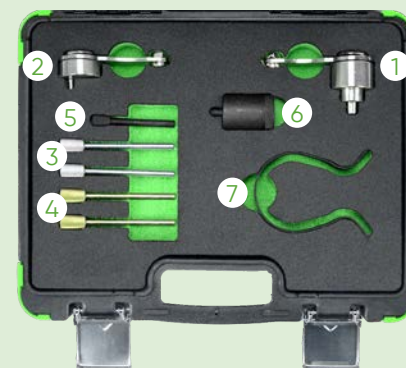

MOTOR-EINSTELLWERKZEUG SATZ FÜR PSA 2.7, 3.0 HDI

MODELLE	CITROËN C6 JAGUAR S-TYPE (X200) 2004 - 2008, XF S (X250) 2008 - 2015, XF S (X260) 2015 - 2020, XJ6 TDVI (X350/358) 2005 - 2010, XJ (X351) 2010 - 2020, F-PACE S 30D (X761) 2016 - 2020 LAND ROVER: DISCOVERY 3 TDV6 (L319) 2004 - 2009, DISCOVERY 4/DISCOVERY SDV6, TDV6 (L319) 2009 - 2017, DISCOVERY SD6, TD6 (L462) 2017 - 2021, RANGE ROVER SDV6, SDV6 HYBRID, TDV6 (L405) 2012 - 2021, RANGE ROVER SPORT SDV6, TDV6 (L320) 2005 - 2013 PEUGEOT 407, 607 COUPE RANGE ROVER VELAR D275, D300 (L560) 2017 - 2021, RANGE ROVER SPORT SDV6, SDV6 HYBRID, TDV6 (L494) 2013 - 2021
OEM WERKZEUG	303 11117 (1), 303 11116 (2), 303 1132 (3), 303 1126 (4), 0195H (4), 0195C (5), 0195K (6), 0188-K (7)
MOTORCODES	2.7: DT17 TED4 (UHZ), DT17BTED4 (UHZ) 3.0: DT20C (X8C/X8Z), DT20CTED4 (X8Z)