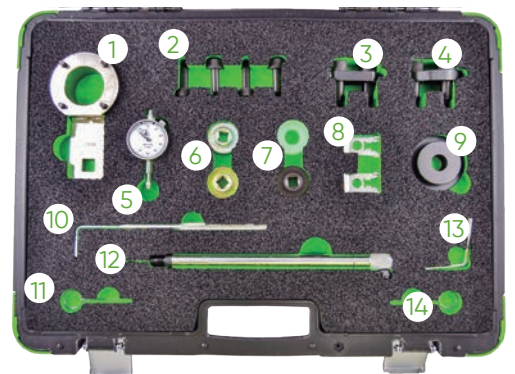

MOTOREINSTELLUNG WERKZEUG SET VW/AUDI 1.8, 2.0 TURBO

MODELLE	VOLKSWAGEN AUDI	1.8 / 2.0 TURBO
OEM WERKZEUG	T10355 (1), T40196 (2), T40271 (3) (4), T10352 (5), T10352/1 (6), T10352/2 (7), T10368 (7), T40267 (8), T10354 (9), T40265 (10), T40011 (11) (14), T40098 (12), T10060A (13)	
MOTORCODES	BYT, BZB, CABB, CABD, CADA, CAEA, CAEB, CAWA, CAWB, CBFA, CCTA, CCZA, CCZB, CCZC, CDA, CDAB, CDHB, CDNB, CDNC, CDND, CESA, CETA, CFKA, CGYA, CJEB, CJSA, CJSB.