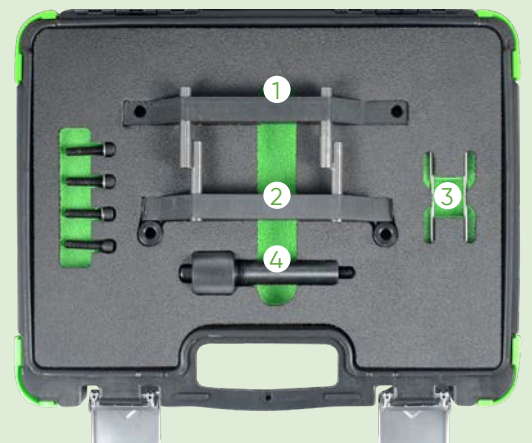

54429

55,00€

N

MOTOR-EINSTELLWERKZEUG SATZ FÜR CHRYSLER/JEEP 3.0D

MODELLE	CHRYSLER 300 C 2012 - 2015 JEEP GRAND CHEROKEE 2011 - ON
OEM WERKZEUG	VM 10338 1 (1) VM 10338 2 (2) VM 10359A (3), VM 10359 (3) VM 10339 (4), VM 10359 (4)
MOTORCODES	3.0 CRD: EXF 3.0 CRD/MULTIJET: EXF VM23D, EXF VM44D, EXF VM44D, EXF VM63D