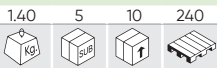

i

IHR TIMING TOOL SET NOCH NÄHER

✓ GEBEN SIE DEN CODE DES ORIGINALWERKZEUGS ODER DEN MOTORCODE IHRES FAHRZEUGS IN IHREN WEBBROWSER EIN UND FINDEN SIE IHR KOMPATIBLES STEUERGERÄT

54289

38,00€

N

SCHWUNGRADSPERRE KIT FÜR MERCEDES/RENAULT/DACIA/NISSAN