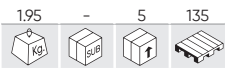

53285

56,00€

MOTOREINSTELLUNG WERKZEUG SET VAG 2.4, 2.5, SDI, TDI

MODELLE	<u>VOLKSWAGEN</u>: CRAFTER (06-13), LT (96-06), TRANSPORTER (90-03).
OEM WERKZEUG	2065A (1), T50009 (2), T10025 (3), 3248/3419 (4), 2064 (5), 3355 (6)
MOTORCODES	2.4D: AAB, AJA. 2.5D SDI: AGX. 2.5D TDI: ACV, AHD, AHY, AJT, ANJ, APA, AUF, AVR, AXG, AXL, AYC, AYY, BBE, BBF. 2.5D TDI CR: BJJ, BJK, BJL, BJM.