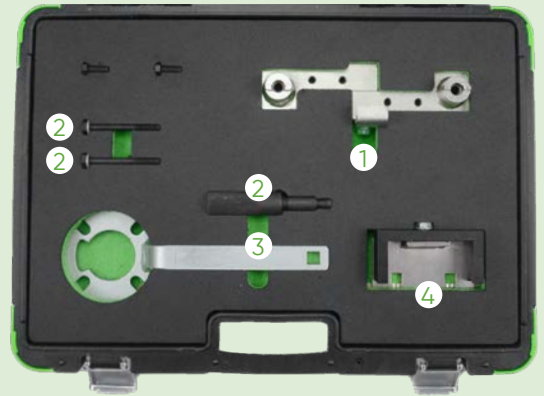

54420

102,00€

N

KRAFTSTOFFEINSTELLUNGSSATZ - FORD / VOLVO 2.5 (EURO 4)

MODELLE	FORD: FOCUS 2.5 RS / ST, MONDEO 2.5, S-MAX 2.5, GALAXY 2.5 ST (2005-) VOLVO: C30 (06-10), C70 (98-10), S40 (96-10), S60 (00-09), S70 (97-07), S80 (98-06), V40 (96-10), V50 (04-10), V70 (97-07), XC70 (02-07), XC90 (02-10)
OEM WERKZEUG	303-1178 (1), 999 5452 (1), MOT 1337 (1) 303-1182 (2), 999 5451 (2), MOT 1340 (2) 303-1179 (3), 999 5433 (3) 303-1183 (4)
MOTORCODES	FORD: 2.5 Turbo (Euro 4), HUBA / HUWA / HYDA / JZDA VOLVO: 1.6 (B4164S), 1.8 (B4184S), 1.9T (B4194T), 2.0 (B4204S / B4204T), 2.0T (B5204T3 / B5204T4 / B5204T5), 2.3 (B5234FS), 2.3T (B5234T3 / B5234T7 / B5234T9) VOLVO: 2.4 (B5244S / B5244S2 / B5244S4 / B5244S5 / B5244S7), 2.4T (B5244T / B5244T3 / B5244T4 / B5244T5 / B5244T7), 2.5R (B5254FS), 2.4D (D5244T9 / D5244T8 / D5244T13)