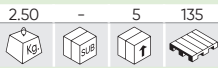

54420

102,00€