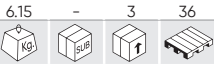

53770

198,00€

MOTOREINSTELLUNG WERKZEUG SET FORD/SEAT/VOLKSWAGEN/MAZDA/VOLVO

MODELLE	FORD: FIESTA, FUSION, COURIER, ESCORT, FOCUS, FOCUS C MAX, PUMA, MONDEO, SIERRA, COUGAR, GALAXY, C-MAX, ORION, TOURNEO CONNECT, TRANSIT, TRANSIT CONNECT. VW: SHARAN. SEAT: ALHAMBRA. MAZDA: 121. VOLVO: S40, V50.
OEM WERKZEUG	303-1061 (1), 303-1054 (2), 23-059 / 310-085 (3), 21-105 (4), 323-029 (6), 0194-B / 21-263 / 303-735 / 49 JE 02 021 (7), 0132-AB / 0178-D / 21-151 (9), 0194-C, 21-262, 303-734, 49 JE 02 020 (10), 21-238 / 303-679A / 303-1151 (11), 21-238 / 303-679A / 303-1151 (12), 303-1054 (13), 303-1151 (14), 21-238 / 303-679A (15), 303-393 / 303-393-02 (16), 303-1097 (17), 21-168 / 303-393 (18), 303-0985 (20), 2064 / 23-047 / 310-055 / U20003 (21), 303-652 (22), 21-229, 303-651 (23), 303-748 (24), 21-210 (25), 21-260, 303-732 (26), 21-163, 303-620 (27), 21-234 / 21-251 (28), 303-675 / 303-698 (29), 21-104 / 303-193 (30) / 21-162B / 303-367 / 303-376 (31), 21-162B / 303-376 / 303-376B (32), 23-019 (33), 23-058 / 310-084 (34), 0153-M / 0178-C / 0178-D (35), 0178-B / 5711-TB (36), 21-123 (37), 23-020 (38), 21-234 / 21-251 (39), 303-1059 (40), 23-019 (41), 303-1060 (42), 303-393 / 303-393-01 (43)
MOTORCODES	FUJA, FUJB, FXJA, FXJB, FXJB, FYJA, FYJB, F8JA, F8JB, M7JA, M7JB, DHA, DHB, DHC, DHD, DHE, DHF, DHG, FHA, FHE, LIT, LIV, LIE, LIG, LIH, LIK, RDA, RDB, RKC, RQB, RQC, FXDA/C, FXDB/D, FYDA/C, FYDB/D, FYDH, HWDAIZ, AHU, AVG, AFN, D24, D24T, D24TIC, RFN, RTJ, RTK, RVA, RFK, RKD, B4164S3, DV4TD (8HW/8HX/8HZ), DV4TED4(8HV/8HY), DV6ATED4 (9HX/9HY/9HZ) F6JA, F6JB, F6JC, G8DA, G8DB, KKDA, SNJA, SNJB, STJA, STJB, ASDA, ASDB, FXJC, SPJA, SPJC, FYJC, HWDA, HWDB, SHDA, SHDB, SHDC, JQDA, LQDB, JTDA, JTDB, HXDA, HXJA, HXJB, IQDA/B, IQDB, PNBA, PNDA, RHBA, SIDA, F6JD, TZJA, TZJB, HHDA, HHDB, HHJA, HHJC, HHJD, HHJE, HHJF, RTA, RTB, RTC, RTD, RTE, RTF, RTH, RTJ, RTK, RFN, BHPA, HCPA, HCPB, KKDA, P7PA, P9PA, P9PB, R2PA, R3PA, RWPA, RWPC, F9DA/B, FFBA, FFWA, KHBA, QYBA, QYWA, KKDB, C9DC, RVA, 1Z, AFN, AHU, ANU, AUJ, G6DA, G6DB, G6DC, G6DD, G6DE, G6DF, G6DG, UFDB, TXDB, TYDA, UKDB, QXBA, AZBA, KLBA, QXBB, LPBA, AZCB, TYBA, UKBA, UFBA, TXBA, IXDA, QXWA, QXWB, AZWA, KLWA, AZWC, TYWA, UKWA, TXWA, UFWA, UFDA, TXDA, UKDA, Q4BA, KNBA, 4BA, 4BB, 4BC, 4CC, 4FA, 4CA, 4CB, 4DA, 4EA, 4FA, 4FB, 4FC, 4FD, 4GA, 4HB, 4HC, 4EB, 4EC, 4ED 4GA, 4GB, 4GC, 4GD, 4GE, 4GF, 4HA, 4HD, FMBA/B, D5BA, ABFA, D3FA, D6BA, HJBA/B, F3FA, D2FA, D4FA, F4FA, F1FA, DOFA, QJBA, QJBB, QJBC, QJBD, FXFA, H9FA, H9FB, N7BA, N7BB, MZ-CD 1.6, Y6