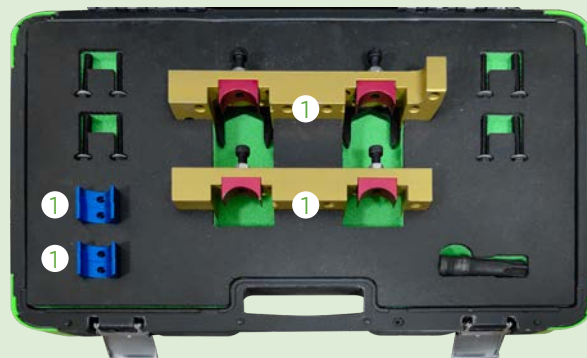

54417

153,00€

N

MOTOR-EINSTELLWERKZEUG SATZ FÜR MERCEDES M133, M270, M274

MODELLE	MERCEDES BENZ A -CLASS (W176) (2012), MODEL A180/A200 MERCEDES BENZ B CLASS (W246) AS OF 2011, MODEL B180/B200
OEM WERKZEUG	270589006100 (1)
MOTORCODES	M133 M270 M274