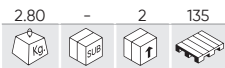

54221

111,00€

WERKZEUGSATZ FÜR MOTORSTEUERUNG FÜR VAUXHALL/OPEL 1.3 CDTI

MODELLE	VAUXHALL/ OPEL 1.3 CDTI Corsa E Diesel Engine From 2015
OEM WERKZEUG	KM-662-C (1), EN-50515 (2), EN-51500 (3), EN-46775 (4), KM-955-1 (5), EN-46785 (6)
MOTORCODES	LKU B13DTE, LKU B13DTR