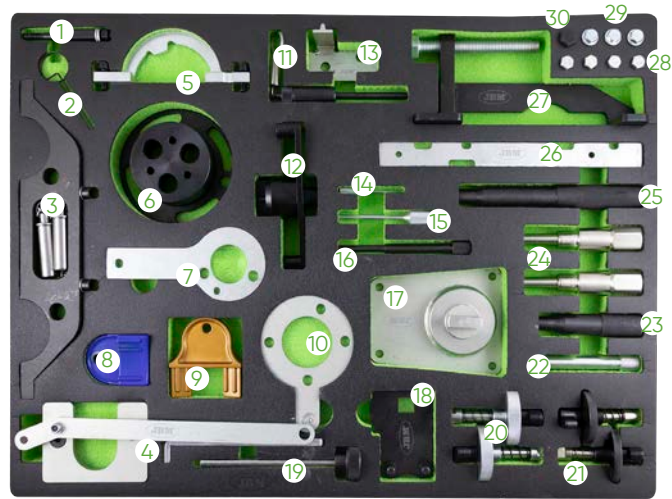

MODELLE	ALFA: 145, 146, 147, 156, 159, 166, GT, CROSSWAGON Q4 FIAT: PUNTO, GRANDE PUNTO, BRAVO, BRAVA, MAREA WEEKEND, STILO, DOBLÒ, CARGO, MULTIPLA IDEA, PANDA LANCIA: YPSILON, MUSA, LYBRA, THESIS OPEL: CORSA B/C, COMBO, TIGRA, AGILA, TIGRA B, MERIVA, ASTRA F/G/H, ASTRAVAN, SPEEDSTER VX220, ZAFIRA A/B, VECTRA B/C, SIGNUM, OMEGA B, SINTRA, FRONTERA A/B, ASTRAVAN, KADETT, ASCONA, OMEGA, MONTEREY, ANTARA, CROMA, SPEEDSTER VX220 SUZUKI: IGNIS, SWIFT, WAGON R+ FORD: KA CHEVROLET & DAEWOO: EPICA, CAPTIVA, NUBIRA, LACETTI, EVANDA SAAB: 9-3, 9-5 (98-04)
OEM WERKZEUG	1860905000 / 1860905010 / EN-46788 (1), KM-6148 (2), KM-6148 (3), 1870900400 / 1871000200 (4), KM-954 (5), KM-J-43651 (6), 1860905000 / 1860905010 / EN-46788 (7), KM-852 (8), KM-853 (9), 1870900300 / 303-1468 (10), EN-46785 / KM-951 (11), KM-932 (12), 1860703000 (13), KM-955 (14), KM-6130 / KM-6349 / KM-6349 (15), KM-927 (16), EN-48245 (17), KM-933 (18), EN-46785 (19), 1860985000 / 1871000900 / EN-46781 (20), 1860985000 / 1871000900 / EN-46781 (21), EN-48246 (22), KM-929 (23), 1870896900 / EN-46789 (24), KM-952 (25), 21-162B / 303-376 / 303-376B (26), KM-933 (27)
MOTORCODES	X14XE, Z14XE, X16SEJ, X16XE, X16XEL, Y16XE, Z16XE, Z16YNG, C18XEL, X18XE, X18XE1, Z18XE, Z18XEL, C20SEL, C20XE, X20XE, Z20LEH, Z20LEL, Z20LER, Z20LET, X22SE, X22XE, Y22SE, Y22XE, Z22XE, D223L, X10XE, Z10XE, Z10XEP, X12XE, Z12XE, Z14XEP, X20DTL, X20DTH, X22DTH, Y20DTL, Y20DTH, Y22DTH, Y22DTR, 169A1.000, 955A4.000, 350A3.000, 192B4.000, 198A2.000, 350A2.000, 955A3.000, 192A8.000, 198A6.000, 198A3.000, 199B1.000, 199B2.000, 199A2.000, 199A3.000, 199A9.000, 940A3.000, 188A3.000, 939A2.000, 188B2.000, 188A8.000, 188A9.000, 323.02, 371.01, 937A2.000, 182B4.000, 182B9.000, 188A2.000, 188A7.000, 192A9.000, 186A6.000, 186A8.000, 192A1.000, 192A3.000, 192B1.000, 192A5.000, 186A9.000, 939A1.000, 199A5.000, 223A7.000, 223A9.000, 342.02, 362.02, 84TG.000, 84TH.000, 84IP.000, 939A3.000, 185A2.000, 185A6.000, Z13DT, Z13DTJ, Z13DTH, Z19DT, Z19DTH, Z19DTJ, Z19DTL, X10XE, Z10XE, Z10XEP, Z12XE, Z14XEP, X16S2R, Z16SE, 4EC1/T, 4EC1, 4EE1/T, 4EE1, X17DT, Y17DT, Y17DTL, Y17DTL, 16DA, 17D, 17DR/X, 7DTL, X17DTL, 4JX1/4, JG2T, 4FC1/T, 4FD1, X20DTL, Y20DTL, D223L Z20DMH, Z20DM, RA420, Z20S1, 194A1.000, Z22SE, Z22YH