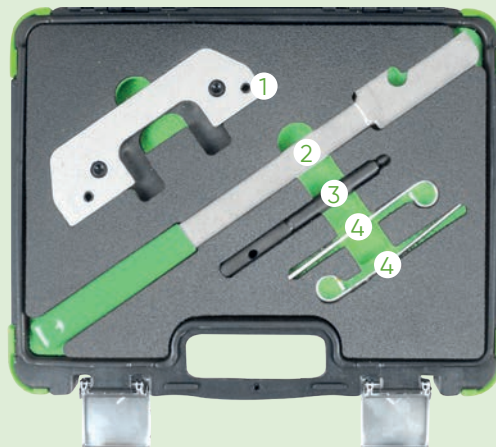

N

54399

56,50€

N

MOTOR-EINSTELLWERKZEUG SATZ FÜR BMW/ROVER/OPEL 2.5D

MODELLE	BMW: 318TDS (94-00) , 325TD (91-99) , 325TDS (91-99) , 525TD (90-03) , 525TDS (90-03) , 725TDS (95-02) RANGE ROVER: P38 (94-02) VAUXHALL/OPEL: OMEGA-B (94-01)
OEM WERKZEUG	KM811 (1), 113320 (1), 12112 (1) KM822 (2), 113360 (2), 12115 (2) KM813 (3), 115120 (3), 112300 (3), 12108 (3) KM823 (4), 113340 (4), 12172 (4)
MOTORCODES	256T, 25DT, M41/174T1, M51/256T1, M51/256T1L, X25DT