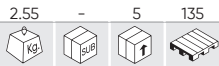

54204

124,00€

WERKZEUGSATZ FÜR MOTORSTEUERUNG FÜR FORD 2.0 ECOBLUE

MODELLE	FORD EDGE, FOCUS, GALAXY, S-MAX (FROM 2018); KUGA, MONDEO, RANGER (DESDE 2019); TRANSIT, TRANSIT CUSTOM AND TOURNEO CUSTOM (DESDE 2016); TODOS CON MOTOR ECOBLUE TDCI ; AWD, FWD Y RWD.
OEM WERKZEUG	303-1637 (1), 303-1650 (2), 303-1643 (3).
MOTORCODES	BCCC,YLCB,YLDA,YLF6,YLFA,YLFB,YLFS,YLR6,YLRA,YMCB,YM-F6,YMFA,YMFB,YMFS,YMHA,YMRA,YNCA,YNF6,YNFA,YNFB,YNFS,Y-NR6,YNRA