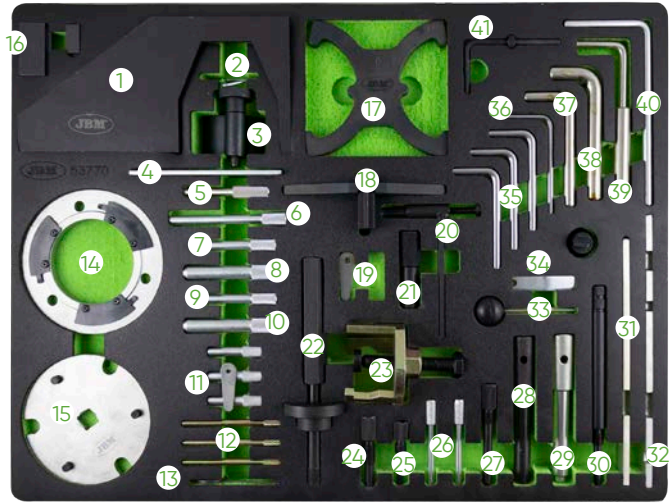

MODELLE	FORD: FIESTA, FUSION, COURIER, ESCORT, FOCUS, FOCUS C MAX, PUMA, MONDEO, SIERRA, COUGAR, GALAXY, C-MAX, ORION, TOURNEO CONNECT, TRANSIT, TRANSIT CONNECT. VW: SHARAN. SEAT: ALHAMBRA. MAZDA: 121. VOLVO: S40, V50.
OEM WERKZEUG	303-1061 (1), 303-1054 (2), 23-059 / 310-085 (3), 21-105 (4), 323-029 (6), 0194-B / 21-263 / 303-735 / 49 JE 02 021 (7), 0132-AB / 0178-D / 21-151 (9), 0194-C, 21-262, 303-734, 49 JE 02 020 (10), 21-238 / 303-679A / 303-1151 (11), 21-238 / 303-679A / 303-1151 (12), 303-1054 (13), 303-1151 (14), 21-238 / 303-679A (15), 303-393 / 303-393-02 (16), 303-1097 (17), 21-168 / 303-393 (18), 303-0985 (20), 2064 / 23-047 / 310-055 / U20003 (21), 303-652 (22), 21-229, 303-651 (23), 303-748 (24), 21-210 (25), 21-260, 303-732 (26), 21-163, 303-620 (27), 21-234 / 21-251 (28), 303-675 / 303-698 (29), 21-104 / 303-193 (30) / 21-162B / 303-367 / 303-376 (31), 21-162B / 303-376 / 303-376B (32), 23-019 (33), 23-058 / 310-084 (34), 0153-M / 0178-C / 0178-D (35), 0178-B / 5711-TB (36), 21-123 (37), 23-020 (38), 21-234 / 21-251 (39), 303-1059 (40), 23-019 (41), 303-1060 (42), 303-393 / 303-393-01 (43)
MOTORCODES	FUJA, FUJB, FXJA, FXJB, FXJB, FYJA, FYJB, F8JA, F8JB, M7JA, M7JB, DHA, DHB, DHC, DHD, DHE, DHF, DHG, FHA, FHE, LIT, LIV, LIE, LIG, LIH, LIK, RDA, RDB, RKC, RQB, RQC, FXDA/C, FXDB/D, FYDA/C, FYDB/D, FYDH, HWDAIZ, AHU, AVG, AFN, D24, D24T, D24TIC, RFN, RTJ, RTK, RVA, RFK, RKD, B4164S3, DV4TD (8HW/8HX/8HZ), DV4TED4(8HV/8HY), DV6ATED4 (9HX/9HY/9HZ) F6JA, F6JB, F6JC, G8DA, G8DB, KKDA, SNJA, SNJB, STJA, STJB, ASDA, ASDB, FXJC, SPJA, SPJC, FYJC, HWDA, HWDB, SHDA, SHDB, SHDC, JQDA, LQDB, JTDA, JTDB, HXDA, HXJA, HXJB, IQDA/B, IQDB, PNBA, PNDA, RHBA, SIDA, F6JD, TZJA, TZJB, HHDA, HHDB, HHJA, HHJC, HHJD, HHJE, HHJF, RTA, RTB, RTC, RTD, RTE, RTF, RTH, RTJ, RTK, RFN, BHPA, HCPA, HCPB, KKDA, P7PA, P9PA, P9PB, R2PA, R3PA, RWPA, RWPC, F9DA/B, FFBA, FFWA, KHBA, QYBA, QYWA, KKDB, C9DC, RVA, 1Z, AFN, AHU, ANU, AUJ, G6DA, G6DB, G6DC, G6DD, G6DE, G6DF, G6DG, UFDB, TXDB, TYDA, UKDB, QXBA, AZBA, KLBA, QXBB, LPBA, AZCB, TYBA, UKBA, UFBA, TXBA, IXDA, QXWA, QXWB, AZWA, KLWA, AZWC, TYWA, UKWA, TXWA, UFWA, UFDA, TXDA, UKDA, Q4BA, KNBA, 4BA, 4BB, 4BC, 4CC, 4FA, 4CA, 4CB, 4DA, 4EA, 4FA, 4FB, 4FC, 4FD, 4GA, 4HB, 4HC, 4EB, 4EC, 4ED 4GA, 4GB, 4GC, 4GD, 4GE, 4GF, 4HA, 4HD, FMBA/B, D5BA, ABFA, D3FA, D6BA, HJBA/B, F3FA, D2FA, D4FA, F4FA, F1FA, DOFA, QJBA, QJBB, QJBC, QJBD, FXFA, H9FA, H9FB, N7BA, N7BB, MZ-CD 1.6, Y6