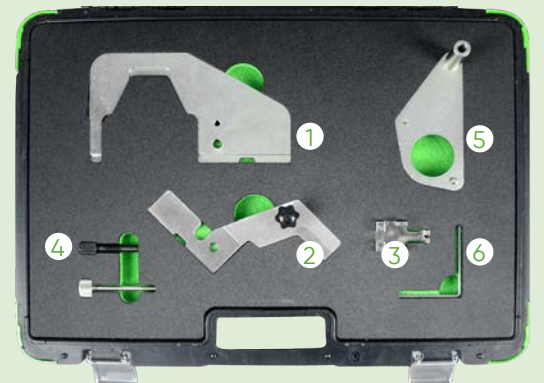

54424

64,50€

N

MOTOR-EINSTELLWERKZEUG SATZ FÜR FORD 2.0 ECOBOOST

MODELLE	FOCUS, GALAXY, MONDEO, S-MAX
OEM WERKZEUG	303-1504 (1) 303-1600 (2), 300-1565 (2) 303-1521 (3) 303-748 (4) 303-1595 (5) 2MM TENSIONER (6)
MOTORCODES	MGDA, R9CB, R9CD, R9CF, R9CH, R9DA, R9DB, R9DC, R9DD, TNBA, TNBB, TNCC, TNCD, TNCF, TNWA, TNWB, TPBA, TPWA, TVDA, XQDA