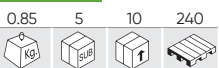

54209

29,70€

WERKZEUGSATZ FÜR MOTORSTEUERUNG FÜR FORD/MAZDA 2.2, 3.2 TDCI

MODELLE	FORD_RANGER 3.2L (2011-2016) FORD_RANGER 2.2L (2011-2015) FORD_TRANSIT 2.2L (2006-2016) FORD_EVEREST 3.2L (2015) FORD_RANGER 3.2L (2011) MAZDA BT-50 (2011) MAZDA BT-50 3.2L (2011-2016)
OEM WERKZEUG	303-675/21-234,303-698/21-251 (1), 303-1587 (2)
MOTORCODES	CYFA,CYFB,DRFA,DRFB,P8FA,P8FB,PGFA,PGFB,QVFA,QWFA,SR-FA,SRFB,SRFC,SRFD,SEFE,UHFA,CYFC,DRFC,USRA