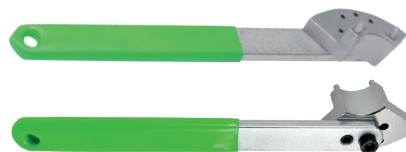

EINSTELLWERKZEUG RIEMENSPEANUNG VAG

MODELLE	AUDI: A4/1.8T, 2.0 1999-2004 A6/1.8T 2002-2004 A4/3.0 (2002 -), A6/3.0 (2002 -), A8/7.0 (2003 -). VW: GOLF PASSAT 2.0 TDI DIESEL, GOLF 88-97, PASSAT 92-97, VW T4/2.0 1992-2004.
OEM WERKZEUG	T10020