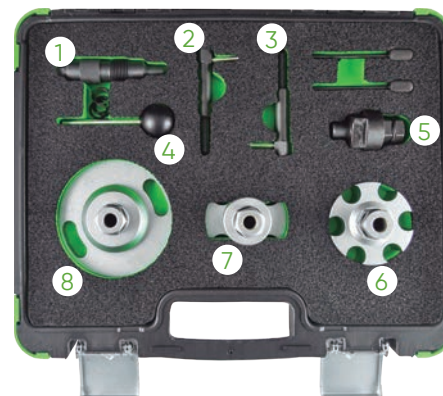

AUSGLEICHSSATZ GRUPPE VAG 2.7, 3.0 TDI

MODELLE	VOLKSWAGEN: TOUAREG, PHATEON VAG: DIESEL 2.7 / 3.0 V6 AUDI: A4, A5, A6
OEM WERKZEUG	3242 (1), T40060 (2) (3), 3359 (4), T40058 (5), T40061 (6), T40062 (7), T40049 (8)
MOTORCODES	ASB, BKN, BKS, BWZ, BNG, BPP, BSG, BUG, BUN, CAWA, CAMB, CANA, CANB, CANC, CAND, CAPA, CARA, CARS, CASA, CASE, CASC, CAM, CC/HA, CCWA, CCWB, CDYA, CDVB, CDVC, CEXA, CGKA, CGKB.