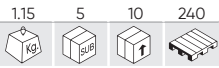

54200

56,00€

WERKZEUGSATZ FÜR MOTORSTEUERUNG FÜR PORSCHE

MODELLE	911 (2001 - 2008), BOXSTER (2002 - 2011), CAYMAN (2006 - 2009)
OEM WERKZEUG	9685 (1), 9686 (2), 9595 (3), 9595/1 (4)
MOTORCODES	M96/03, M96/05, M96/23, M96/25, M97/20, M96/24, M96/26, M97/01, M97/21, M97/22.