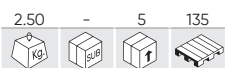

53291

68,00€

MOTOREINSTELLUNG WERKZEUG SET RENAULT

MODELLE	RENAULT: CLIO, LAGUNA, MEGANE
OEM WERKZEUG	MOT1496 (1), MOT1489 (2), MOT861/1863 (3), MOT1490(4)
MOTORCODES	K4J, K4M, F4P, F4R.

53292

116,00€

MOTOREINSTELLUNG WERKZEUG SET RENAULT/OPEL 2.2, 2.5 TDI DCI