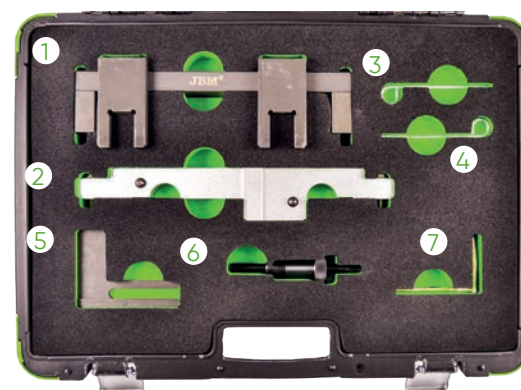

MOTOREINSTELLUNG WERKZEUG SET BMW N43 1,6/2,0 MIT DEM KETTENGETRIEB

MODELLE	BMW 1 SERIES: 116I E81/82/87/88 (07-12), 118I E81/82/87/88 (06-14), 120I E81/82/87/88 (06-14). BMW 3 SERIES: 316I E90/91/92/93 (07-11), 318I E90/91/92/93 (07-13), 320I E90/91/92/93 (07-14). BMW 5 SERIES: 520I E60/61 (07-10).
OEM WERKZEUG	118690 (118691/118692/118693) (1), 118710 (118711/118712) (2), 113340 (3) (4), 118700 (5), 119340 (119341/119342) (6), 115120 (7).
MOTORCODES	1.6: N43 B16A/AA, B16AA, B16AA/OO. 2.0: N43 B20A, B20A/AA, B20AA, B20AY, B20KO, B20UO.