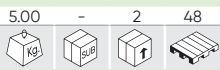

54403

225,00€