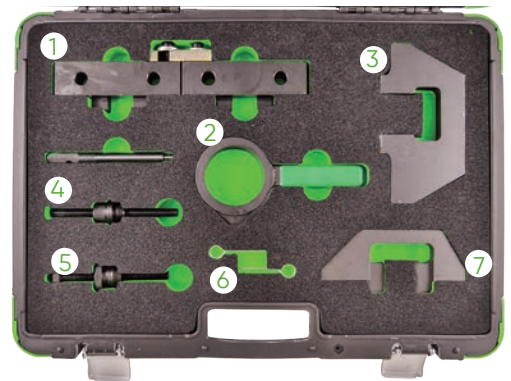

MOTOREINSTELLUNG WERKZEUG SET BMW M42, M43, M50, M51, M52

MODELLE	BMW
OEM WERKZEUG	113240 (1), 115490 (2), 113190 (3), 112300 (4) (5), 113292 (6), 113320 (7)
MOTORCODES	PETROL: M42, M43, M50, M52, M60. DIESEL: M51