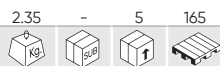

53291

68,00€

MOTOREINSTELLUNG WERKZEUG SET RENAULT

MODELLE	RENAULT: CLIO, LAGUNA, MEGANE
OEM WERKZEUG	MOT1496 (1), MOT1489 (2), MOT861/1863 (3), MOT1490(4)
MOTORCODES	K4J, K4M, F4P, F4R.

53292

116,00€

MOTOREINSTELLUNG WERKZEUG SET RENAULT/OPEL 2.2, 2.5 TDI DCI