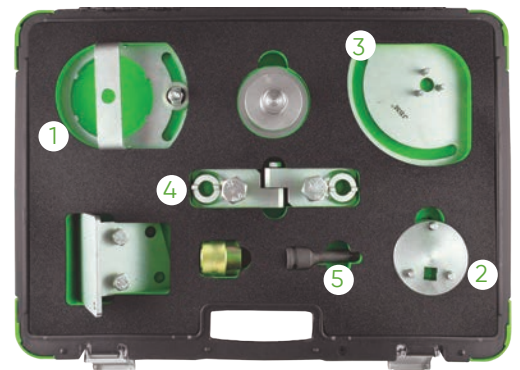

MOTOREINSTELLUNG WERKZEUG SET VOLVO 3.0, 3.2T6 / LAND ROVER 3.2

MODELLE	VOLVO: S60 (10-16), S80 (07-15), XC60 (08-15), XC70 (06-15), XC90 (10-14), V60 (10-15), V70 (10-15). LAND ROVER: FREELANDER II (11-14).
OEM WERKZEUG	VOLVO: 999-7263 (3), 999-7264 (1), 999-7272 (5), 999-7257 (2), 999-7261 (4). LAND ROVER: 303-1225 (3), 303-1226 (1), 303-1219 (2), 303-1223 (4).
MOTORCODES	<u>3.0 TURBO</u>: B6304T2, B6304T4. <u>3.2</u>: B6324S, B6324S5. <u>3.2i6</u>: B6324S.