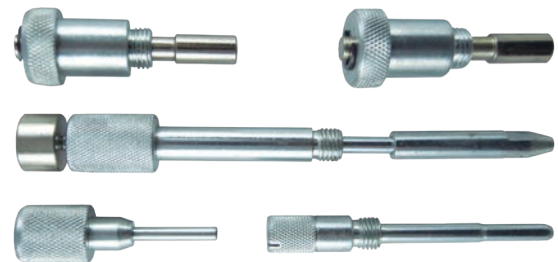

MOTOREINSTELLUNG WERKZEUG SET FIAT PEUGEOT / CITROËN 2.3JTD, 3.0JTD HDI

MODELLE	FIAT: 2.3 / 3.0 JTD. IVECO: DAILY.
OEM WERKZEUG	99360614, 1 860 617 000, 99360615, 2 000 018 200.
MOTORCODES	F1AE0481C, F1AE0481D, F1AE0481N, F1CE0481A/D.