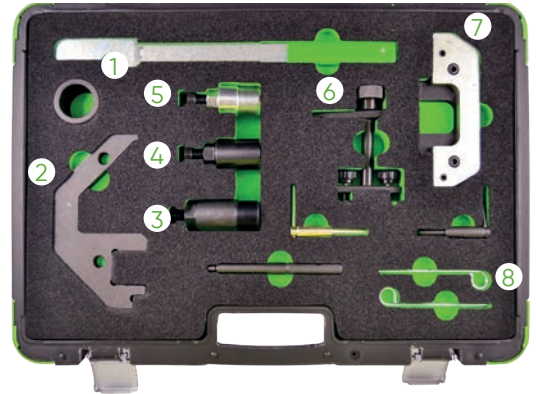

53265

195,00€

MOTOREINSTELLUNG WERKZEUG SET BMW DIESEL M47, M57, M41, M51

MODELLE	BMW
OEM WERKZEUG	113360 (1), 116321 (2), 135190 (3), 135191 (4), 135192 (5), 116322 (6), 112300 (7), 113340 (8)
MOTORCODES	M41 / M51 / M47TU / M47TU T2. M57TU T2 3.01 1998 - 2008.