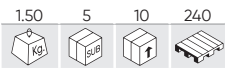

53289

45,00€

MOTOREINSTELLUNG WERKZEUG SET RENAULT 1.4, 1.6, 1.8, 2.0 16V

MODELLE	RENAULT: ESPACE/GRAND ESPACE (98-02), ESPACE/GRAND ESPACE IV (02-10), KANGOO/TREKKA (01-09), LAGUNA (98-01), LAGUNA II (01-07), LAGUNA III (07-13), MEGANE (99-03), MEGANE II (02-10), MEGANE III/SPORT (08-13), MEGANE/SCENIC (99-00), SCENIC/RX4 (99-03), SCENIC/GRAND SCENIC II (03-09), TRAFIC II (01-11), TWINGO II (08-14), VEL SATIS (00-10), WIND (10-14). DACIA: LOGAN/MCV (05-11). NISSAN: KUBISTAR X76 (03-09), PRIMASTAR (02-11). VAUXHALL/OPEL: JETTA, TOURAN, GOLF, GOLF PLUS, POLO, PASSAT, TIguan, SCIROCCO.
OEM WERKZEUG	MOT1489 (1), MOT1054 (2), MOT1496 (3)
MOTORCODES	1.4 16V K4J: 730, 732, 740. 1.6 16V K4M: 752, 753, 760, 761, 764, 788, 812, 813, 854, 856. 1.8 16V F4P: 720, 722, 760, 770, 771, 772, 773, 774, 775. 2.0 16V F4R: 700, 701, 712, 713, 714, 715, 720, 722, 730, 732, 736, 738, 740, 741, 744, 746, 747, 762, 763, 764, 765, 766, 767, 770, 771, 780, 790, 791, 792, 820, 830, 832, 867. 2.0 16V F4RTI: 720, 722, 764, 765, 774, 776, 784, 786, 787, 794, 795, 796, 797, 800, 802, 810, 811, 870, 872, 874, 886, 887, 896, 897.