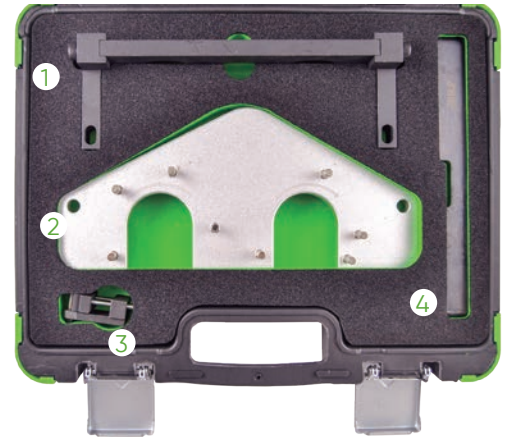

53272

195,00€

MOTOREINSTELLUNG WERKZEUG SET MERCEDES BENZ AMG 156

MODELLE	MERCEDES
OEM WERKZEUG	156589006100 (1), 156589003200 (2), 156589016300 (3), 156589006900 (4)
MOTORCODES	BENZ AMG 156.ML 63 AMG.S 63L AMG.S 63. AMG. R 63 AMG L 4MATIC. R63 AMG 4MATIC. E 63 AMG. CLS 63 AMG. CLK 63 AMG. CLK 63 AMG BLACK SERIES. CLK 63 AMG CABRIO. CL 63 AMG.