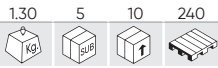

54207

38,90€

WERKZEUGSATZ FÜR MOTORSTEUERUNG FÜR CHRYSLER/JEEP LDV 2.5 CRD

MODELLE	CHRYSLER: VOYAGER (01-08), GRAND VOYAGER (01-08) JEEP: CHEROKEE (01-08) LDV: MAXUS (05-09)	
OEM WERKZEUG	VM 9660 (1), VM1052 (2), VM1053 (3), VM1068 / VM1089 (4), VM1080 (5), VM8873 (6)	
MOTORCODES	2.5D CRD: R2516C, R2516K, R2516LVM39/40B.	2.8D CRD: R2816C5.05A, R2816K4.