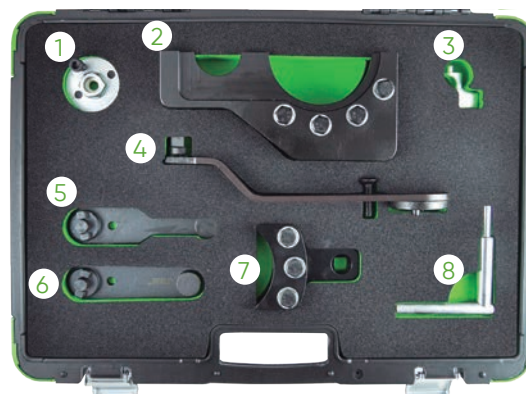

LAUBSÄGEARBEITSKIT GRUPPE VAG 2.5 TDI

MODELLE	VOLKSWAGEN: TOUAREG (03-10), TRANSPORTER (03-09).
OEM WERKZEUG	T10225 (1), T10199 (2), T10234 (3), T10226 (4), T10193 (5), T10194 (6), T10199/01 (7), T10226 (8)
MOTORCODES	2.5D TDI.PD: AXD, AXE, BAC, BLJ, BLK, BNZ, BPC, BPD, BPE.