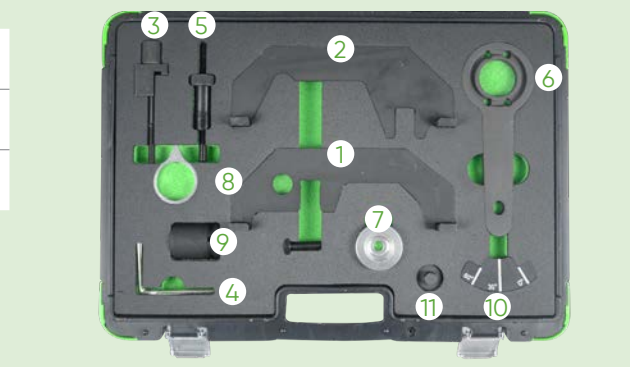

54404

131,00€

N

MOTOR-EINSTELLWERKZEUG SATZ FÜR BMW N62, N73

MODELLE	SERIES 5, SERIES 6, SERIES 7, X5
OEM WERKZEUG	119461 (1), 119462 (2), 119463 (3), 119190 (4), 119340 (5), 119451 (6), 119452 (7), 119453 (8), 119454 (9), 113460 (10), B117207 (11)
MOTORCODES	N62 B36A, N62 B40A, N62 B44A, N62 B48A, N62 B48B, N73 B60A