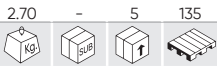

54203

91,00€

WERKZEUGSATZ FÜR MOTORSTEUERUNG FÜR ALFA ROMEO/LANCIA 1.8 TBI

MODELLE	ALFA ROMEO: 159(09-12), BRERA(09-11), GIULIETTA(10-19), SPIDER(09-11), 4C(13-19). LANCIA: DELTA(09-14).
OEM WERKZEUG	2 000033500 (1), 2000 003000 (2), 1860898 000 (3).
MOTORCODES	ALFA ROMEO 1,75 TBI: 939B1.000, 940A1.000, 940B2.000, 960A1.000 LANCIA 1,75 DI TURBO JET: 939B1.000