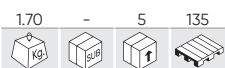

53306

53,00€

MOTOREINSTELLUNG WERKZEUG SET FIAT 1.2 16V

MODELLE	FIAT: FIAT 1.2L 16V, FIAT PUNTO / BRAVA / BRAVO / STILO
OEM WERKZEUG	1860992000 (1) (2), 1871000900 (3), 1860987000 (4), 186985000 (5)
MOTORCODES	176 B9.000, 182 B2.000, 188 A5.000