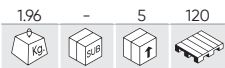

53303

89,00€

MOTOREINSTELLUNG WERKZEUG SET FIAT / OPEL

MODELLE	FIAT: 1.9D/JTD (MOTOR PEUGEOT), 2.4D. ALFA ROMEO: 145, 146, 156 JTD. GM: GM 1.3, 1.6, 1.9, 2.0, 2.4 CDTI (2004 -).
OEM WERKZEUG	EN-46789 (1), EN-46789-100 (2), EN-46785 (3), EN-46788 (4), EN-46781 (5), EN-46789 (6)
MOTORCODES	GM: K1.3 CDTI | Z13DT COMMON RAIL ENGINE. 1.9 CDTI / 04-12 - Z19DT | Z19DTH | Z19DTJ | Z19DTL 2.0 CDTI / 08-12 - A20DT | LBS / LBX / LBY / LCDV SAAB: 1.9 TID.