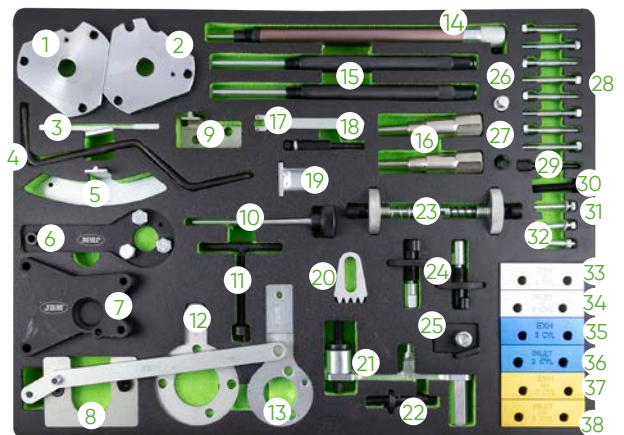

MODELLE	ALFA: ROMEO 145, 146, 147, 155, 156, 159, 166, SPIDER, GTV, TS, GT, CROSSWAGON Q4 FIAT: PUNTO, GRANDE PUNTO, BRAVA, BRAVO, MAREA, WEEKEND, STILO, DOBLO, CARGO, IDEA, PANDA, MULTIPLA, PALIO, STILO, 500 LANCIA: LYBRA, YPSILON, THESIS, MUSA OPEL: CORSA, AGILA, MERIVA, COMBO, VECTRA, ZARA, ASTRA, INSIGNA, SIGNUM 19 CDTI SUZUKI: IGNIS, SWIFT, WAGON R+ FORD: KA
OEM WERKZEUG	1860874000 (1), 1860874000 (2), 2000004400 / 2190754400 (3), 1860863000 (4), 1860898000 (5), 2190754500 (6), 2000004300 (7), 1870900400 (8), 1860703000 (9), 1860933000 (10), 1860845000 (11), 1870900300 (12), 1860905000 / EN-46788 (13), 1895443000 (14), 1860992000 (15), 1870896900 (16), 1860987000 (17), 1860905000 (18), 1860771000 (19), 1860161000 (20), 1860876000 (21), 1860876000 (22), 1871000900 (23), 1860985000 (24), 2000004200 / 2190754200 (25), 1860965000 (29)
MOTORCODES	176B9.000, 182B2.000, 188A5.000, 843A1.000,323.02, 371.01, 182B4.000, 182B9.000, 186A6.000, 188A2.000, 188A7.000, 188B2.000, 192A1.000, 192A3.000, 937A2.000, 939A1.000, 192A5.000, 192B1.000, 198A5.000, 937A5.000, 939A2.000, 325.01, 342.02, 362.02, 185A6.000, 841C.000, 841G.000, 939A3.000, 940A3.000, 940A4.000, 940A5.000, Z19DT/DTH/DTR/DJ/DTL, 169A1.000, 955A4.000, 350A3.000, 192B4.000, 198A2.000, 350A2.000, 955A3.000, 192A8.000, 198A6.000, 198A3.000, 199B1.000, 199B2.000, 199A2.000, 199A3.000, 199A9.000, 188A3.000, 188A8.000, 188A9.000, 192A9.000, 186A8.000, 186A9.000, 199A5.000, 223A7.000, 223A9.000, 841H.000, 841P.000, 185A2.000, Z13DT, Z13DTJ, Z13DTH, 182A4.000, 182A6.000, 182B6.000, 178B3.000, 186A3.000, 186A4.000, 350A1.000, 169A4.000, 188A4.000, 199A4.000, 199A7.000