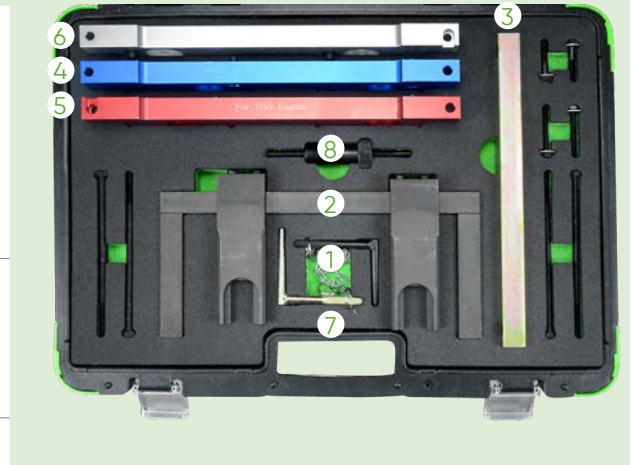

54402

201,00€

N

MOTOR-EINSTELLWERKZEUG SATZ FÜR BMW N51, N52, N53, N54, N55

MODELLE	E60: 523i, 523Li, 525i, 525Li, 525Xi, 528i, 528Xi, 530i, 530Li, 530Xi, 535i, 535Xi E61/E63: 523i, 525i, 525Xi, 530i, 530Xi, 535Xi, 630i E64/E65: 630i, 730i E66/E70: 730Li, X5 3.0Si E81/E82: 130i, 135is E83: X3 2.5i, 2.5Si, 3.0i, 3.0Si E85/E86: Z4 2.5i, 2.5Si, 3.0i, 3.0Si, Z4 3.0Si E87/E90: 130i, 323i, 325i, 325Xi, 328i, 328Xi, 330i, 330Xi, 335i, 335Xi E91: 323i, 325i, 325Xi, 328i, 328Xi, 330i, 330Xi, 335i, 335Xi E92: 323i, 325i, 325Xi, 328i, 328Xi, 330i, 330Xi, 335i E93: 325i, 328i, 330i, 335i
OEM WERKZEUG	110300 (1) 114280 (2) 114285 (3) 114290 (4) 114390 (5) 118520 (6) 119190 (7) 119340 (8)
MOTORCODES	N51/N52/N53/N54/N55