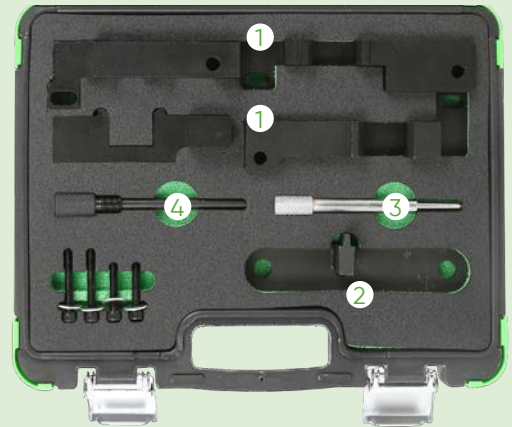

54423

108,00€

N

MOTOR-EINSTELLWERKZEUG SATZ FÜR LAND ROVER 3.6D

MODELLE	RANGE ROVER SPORT; 3.6 (TDV8) DIESEL (2006-2011) RANGE ROVER; 3.6 (TDV8) DIESEL (2006-2011)
OEM WERKZEUG	303-1236 (1) 303-1243 (2) 303-1239 (3) 303-1238 (4)
MOTORCODES	368DT