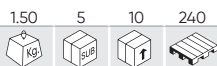

54205

49,00€

WERKZEUGSATZ FÜR MOTORSTEUERUNG FÜR VAUXHALL/OPEL 1.6 CDTI

MODELLE	VAUXHALL/OPEL: Astra J (13-18), Astra K, (15-19), GTC (15-18), Insignia A (15-17), Insignia- B (17-20), Meriva B (13-17), Mokka (14-16), Mokka X (16-20), Zafira C Tourer (13-19).
OEM WERKZEUG	EN-6349, EN-6130 (1), EN-51143 (2), EN-51140 (3), EN-50513 (4), EN-51188 (5)
MOTORCODES	B16DTC, B16DTE, B16DTH, B16DTJ, B16DTL, B16DTN, B16DTR and B16DTU. D16DTH, D16DTI, D16DTJ, D16DTN, D16DTR, D16DTU