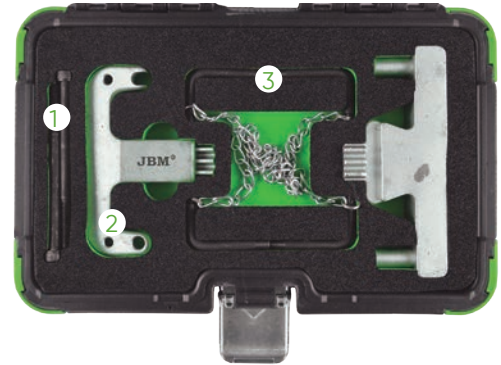

MOTOREINSTELLUNG WERKZEUG SET MERCEDES/CHRYSLER/JEEP

MODELLE	MERCEDES CHRYSLER JEEP
OEM WERKZEUG	112589034000 (1), 601589024000 (2), 111589031500 (3)
MOTORCODES	HERR.: 112 589 03 40 00: 112, 113, 137, 155, 156, 272/979, 273, 629, 642/992. HERR.: 601 589 02 40 00: 102, 103, 104, 111, 601, 602.91/93/94/96/983, 603.91/93/96/97, 604, 605, 606, 611, 612/965/966, 613. HERR.: 111 589 03 15 00: 111, 119, 604, 605, 606, 611/980, 612, 613, 628, 629, 640, 642/922, 612.965/966, 646, 647, 648 .