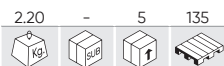

54225

133,00€