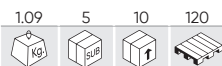

53308

55,00€

MOTOREINSTELLUNG WERKZEUG SET ALFA ROMEO

MODELLE	ALFA ROMEO: 145,146,147,155,156, 1.4 1.6 1.8 2.0 TS, 1.4/1.6 16V; 145/146/147/155/156 (96-10), 1.8 16V; 145/146, (96-01), 155/156 (96-06), SPIDER/GTV (98-05), 2.0 16V; 145/146 (96-01), 147 (01-10), 155/156 (95-02), 166 (98-07), SPIDER/GTV (96-05), PÚRPURA / PURPLE: 1.4, 1.6 // AZUL / BLUE: 1.8, 2.0
OEM WERKZEUG	1822149000 (1), 1822154000 (2), 1825041000 (3), 1825042000 (4)
MOTORCODES	21.4/1.6-321.02, 321.03, 321.04, 335.03, 676.01 1.8/2.0-323.01, 672.04, 162.01, 323.10, 671.06, 322.01, 671.02, 322.05, 341.03, 363.01.