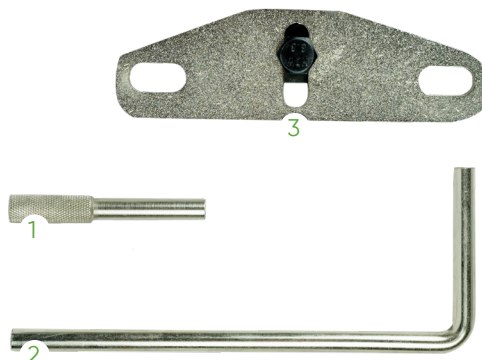

54213

19,80€

WERKZEUGSATZ FÜR MOTORSTEUERUNG FÜR ROVER/PEUGEOT/FORD/VOLVO 2.0, 2.2L D

MODELLE	PEUGEOT: 807 (05-11), 407 (05-11), 607 (05-09).CITROËN: C4 (04-10), C5 II (04-10). LAND ROVER: FREELANDER (06-10). VOLVO: S40 (03-10), V50 (06-10), C70 (06-10), S80 (07-10), C30 906-10), V70 (07-10).FORD: S MAX 2.2 (08-10), GALAXY 2.2 (08-10), MONDEO 2.2, 2.0 (07-10).
OEM WERKZEUG	PSA 0188.M, FORD 303-735, 303-1277, VOLVO 999-7122 (1) PSA 0188.X, FORD 303-1059, 303-1270, VOLVO 999-7121 (2) PSA 0188.F, FORD 303-393A, 303-393-01, 303-1272, VOLVO 999-7119/7120 (3)
MOTORCODES	PEUGEOT: DW10UTED4 (RHK), DW10BTED4 (RHR)DW12B-TED4 (4HS), (4HP), (4HT), (4HR). CITROËN: DW10BTED4 (RHR). LAND ROVER:DW12BTED4, 224DT. VOLVO:D420T 2.0D. FORD: QXBA(2.2), QXWA(2.0), QXBB(2.0),Q4BA(2.2), QXWA(2.0), QXWB(2.0), AZBA(2.0), AZBC(2.0), AZWA(2.0)