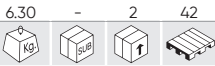

53266

224,00€

MOTOREINSTELLUNG WERKZEUG SET BMW M42, M43, M50, M51, M52

MODELLE	BMW
OEM WERKZEUG	113240 (1), 115490 (2), 113190 (3), 112300 (4) (5), 113292 (6), 113320 (7)
MOTORCODES	PETROL: M42, M43, M50, M52, M60. DIESEL: M51