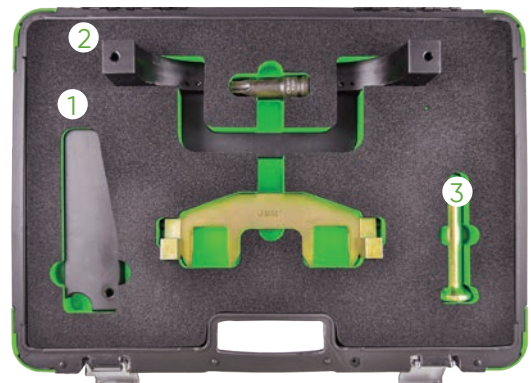

MOTOREINSTELLUNG WERKZEUG SET MERCEDES BENZ M271

MODELLE	MERCEDES
OEM WERKZEUG	271 589 003100 (1), 271589014000 (2), 271589001500 (3), 156589006100 (4)
MOTORCODES	M271. E18ML 2002. DE18ML 2003 - 2005. E16ML 2008. DE18LA 2009.