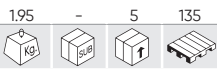

54211

74,00€

WERKZEUGSATZ FÜR MOTORSTEUERUNG FÜR FIAT/FORD/OPEL/SUZUKI 1.3L

MODELLE	FIAT: PUNTO (2003-2007) / PANDA (2003-2009) / IDEA (2004-2006) / DOBLO (2004-2006). FORD: KA. VAUXHALL / OPEL: AGILA (2003-2008) / CORSA C (2003-2007) / CORSA D (2006-2009) / COMBO C (2003-2009) / ASTRA H (2004-2009) TIGRA B (2004-2009) / MERIVA (2004-2009). SUZUKI: IGNIS (2003-2009) / WAGON R (2003-2009) / SWIFT (2003-2010).
OEM WERKZEUG	1871000200 / 303-1469 / KM-662-C (1), EN 46785 / KM 955 / 09912-38300 (2), 1871000900 / 1860985000 / 303-1472 / EN 46781 / 09917-68610 (3), 1870900400 (4), 1870900300 / 303-1468 (5)
MOTORCODES	FIAT: 1.3 JTD 188A9.000 / 169A.000 / 188A8.000 / 199A3.000. FORD: 1.3 TDCI. VAUXHALL / OPEL: 1.3 CDTI Z13DT / Z13DTH / Z13DTJ. SUZUKI: 1.3 CDTI Z13DT.