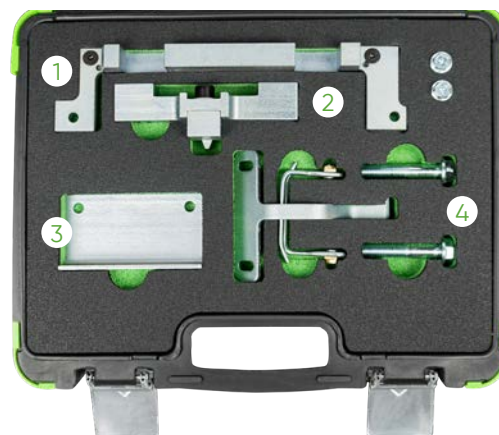

54223

149,00€

VERRIEGELUNGSWERKZEUG FÜR MOTOR-NOCKENWELLENRAD FÜR FORD 1.5T

MODELLE	FORD_1,5L DURATEC, ECOSPORT, FIESTA, FOCUS
OEM WERKZEUG	303-1639 (1), 303-1643 (2), 303-1647 (3), 303-1648 (4)
MOTORCODES	2.2 / 2.5