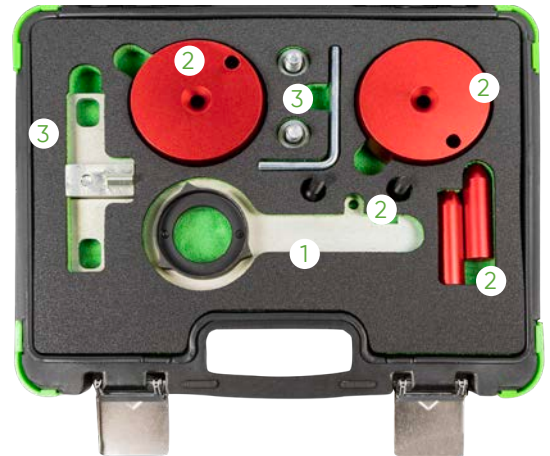

54204

124,00€

WERKZEUGSATZ FÜR MOTORSTEUERUNG FÜR FORD 2.0 ECOBLUE

MODELLE	FORD EDGE, FOCUS, GALAXY, S-MAX (FROM 2018); KUGA, MONDEO, RANGER (DESDE 2019); TRANSIT, TRANSIT CUSTOM AND TOURNEO CUSTOM (DESDE 2016); TODOS CON MOTOR ECOBLUE TDCI ; AWD, FWD Y RWD.
OEM WERKZEUG	303-1637 (1), 303-1650 (2), 303-1643 (3).
MOTORCODES	BCCC,YLCB,YLDA,YLF6,YLFA,YLFB,YLFS,YLR6,YLRA,YMCB,YM-F6,YMFA,YMFB,YMFS,YMHA,YMRA,YNCA,YNF6,YNFA,YNFB,YNFS,Y-NR6,YNRA