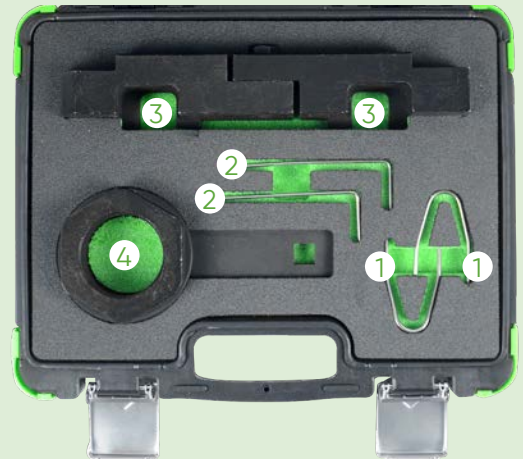

54436

124,00€

N

MOTOR-EINSTELLWERKZEUG SATZ FÜR OPEL 1.6 SIDI

MODELLE	VAUXHALL ASTRA-J 2013 - 2017,ASTRA-K 2015 - 2019,CASCADE 2013 - 2019,GTC 2015 - 2019,INSIGNIA 2013 - 2017,INSIGNIA-B 2018 - 2020,ZAFIRA-C TOURER 2014 - 2019
OEM WERKZEUG	EN 51153 (1) EN 50513 (2) EN 51148 (3) EN 51147 (4)
MOTORCODES	1,6 LWC/A16SHT LVP/A16XHT LWC/B16SHL LWC/B16SHT LVP/B16XHT LWC/D16SHJ LWC/D16SHL LWC/D16SHT