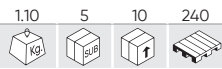

53302

44,00€

MOTOREINSTELLUNG WERKZEUG SET FIAT/ALFA ROMEO/VAUXHALL/OPEL/SAAB JTD

MODELLE	SAAB: 9-3 (04-08), 9-5 (05-08). VAUXHALL / OPEL: ASTRA-H, VECTRA-C, SIGNUM (04-07), ZAFIRA-B (05-07).
OEM WERKZEUG	EN46789/32 025 008 (1) (3), EN46788/32 025 009 (2), KM6349 (4)
MOTORCODES	Z19DT, Z19DTH, Z19DTL.