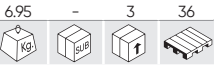

MOTOREINSTELLUNG WERKZEUG SET OPEL/CHEVROLET/SAAB/FIAT/LANCIA/SUZUKI/FORD

MODELLE	ALFA: 145, 146, 147, 156, 159, 166, GT, CROSSWAGON Q4 FIAT: PUNTO, GRANDE PUNTO, BRAVO, BRAVA, MAREA WEEKEND, STILO, DOBLÒ, CARGO, MULTIPLA IDEA, PANDA LANCIA: YPSILON, MUSA, LYBRA, THESIS OPEL: CORSA B/C, COMBO, TIGRA, AGILA, TIGRA B, MERIVA, ASTRA F/G/H, ASTRAVAN, SPEEDSTER VX220, ZAFIRA A/B, VECTRA B/C, SIGNUM, OMEGA B, SINTRA, FRONTERA A/B, ASTRAVAN, KADETT, ASCONA, OMEGA, MONTEREY, ANTARA, CROMA, SPEEDSTER VX220 SUZUKI: IGNIS, SWIFT, WAGON R+ FORD: KA CHEVROLET & DAEWOO: EPICA, CAPTIVA, NUBIRA, LACETTI, EVANDA SAAB: 9-3, 9-5 (98-04)
OEM WERKZEUG	1860905000 / 1860905010 / EN-46788 (1), KM-6148 (2), KM-6148 (3), 1870900400 / 1871000200 (4), KM-954 (5), KM-J-43651 (6), 1860905000 / 1860905010 / EN-46788 (7), KM-852 (8), KM-853 (9), 1870900300 / 303-1468 (10), EN-46785 / KM-951 (11), KM-932 (12), 1860703000 (13), KM-955 (14), KM-6130 / KM-6349 / KM-6349 (15), KM-927 (16), EN-48245 (17), KM-933 (18), EN-46785 (19), 1860985000 / 1871000900 / EN-46781 (20), 1860985000 / 1871000900 / EN-46781 (21), EN-48246 (22), KM-929 (23), 1870896900 / EN-46789 (24), KM-952 (25), 21-162B / 303-376 / 303-376B (26), KM-933 (27)
MOTORCODES	X14XE, Z14XE, X16SEJ, X16XE, X16XEL, Y16XE, Z16XE, Z16YNG, C18XEL, X18XE, X18XE1, Z18XE, Z18XEL, C20SEL, C20XE, X20XE, Z20LEH, Z20LEL, Z20LER, Z20LET, X22SE, X22XE, Y22SE, Y22XE, Z22XE, D223L, X10XE, Z10XE, Z10XEP, X12XE, Z12XE, Z14XEP, X20DTL, X20DTH, X22DTH, Y20DTL, Y20DTH, Y22DTH, Y22DTR, 169A1.000, 955A4.000, 350A3.000, 192B4.000, 198A2.000, 350A2.000, 955A3.000, 192A8.000, 198A6.000, 198A3.000, 199B1.000, 199B2.000, 199A2.000, 199A3.000, 199A9.000, 940A3.000, 188A3.000, 939A2.000, 188B2.000, 188A8.000, 188A9.000, 323.02, 371.01, 937A2.000, 182B4.000, 182B9.000, 188A2.000, 188A7.000, 192A9.000, 186A6.000, 186A8.000, 192A1.000, 192A3.000, 192B1.000, 192A5.000, 186A9.000, 939A1.000, 199A5.000, 223A7.000, 223A9.000, 342.02, 362.02, 84TG.000, 84TH.000, 84IP.000, 939A3.000, 185A2.000, 185A6.000, Z13DT, Z13DTJ, Z13DTH, Z19DT, Z19DTH, Z19DTJ, Z19DTL, X10XE, Z10XE, Z10XEP, Z12XE, Z14XEP, X16S2R, Z16SE, 4EC1/T, 4EC1, 4EE1/T, 4EE1, X17DT, Y17DT, Y17DTL, Y17DTL, 16DA, 17D, 17DR/X, 7DTL, X17DTL, 4JX1/4, JG2T, 4FC1/T, 4FD1, X20DTL, Y20DTL, D223L Z20DMH, Z20DM, RA420, Z20S1, 194A1.000, Z22SE, Z22YH