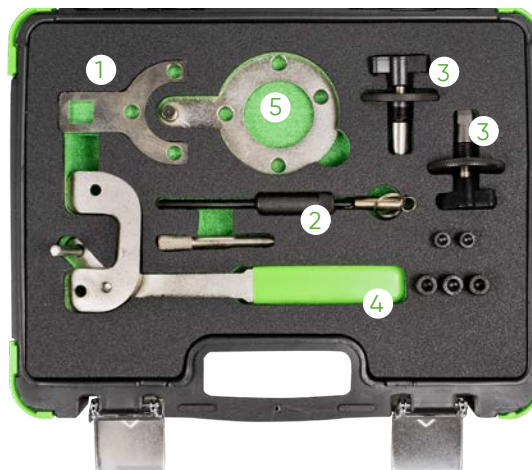

VOFFRET DE CALAGE POUR FIAT/FORD/OPEL/SUZUKI 1.3L

MARQUES	FIAT: PUNTO (2003-2007) / PANDA (2003-2009) / IDEA (2004-2006) / DOBLO (2004-2006). FORD: KA. VAUXHALL / OPEL: AGILA (2003-2008) / CORSA C (2003-2007) / CORSA D (2006-2009) / COMBO C (2003-2009) / ASTRA H (2004-2009) TIGRA B (2004-2009) / MERIVA (2004-2009). SUZUKI: IGNIS (2003-2009) / WAGON R (2003-2009) / SWIFT (2003-2010).
OUTILS OEM	1871000200 / 303-1469 / KM-662-C (1), EN 46785 / KM 955 / 09912-38300 (2), 1871000900 / 1860985000 / 303-1472 / EN 46781 / 09917-68610 (3), 1870900400 (4), 1870900300 / 303-1468 (5)
CODES MOTEUR	FIAT: 1.3 JTD 188A9.000 / 169A.000 / 188A8.000 / 199A3.000. FORD: 1.3 TDCI. VAUXHALL / OPEL: 1.3 CDTI Z13DT / Z13DTH / Z13DTJ. SUZUKI: 1.3 CDTI Z13DT.