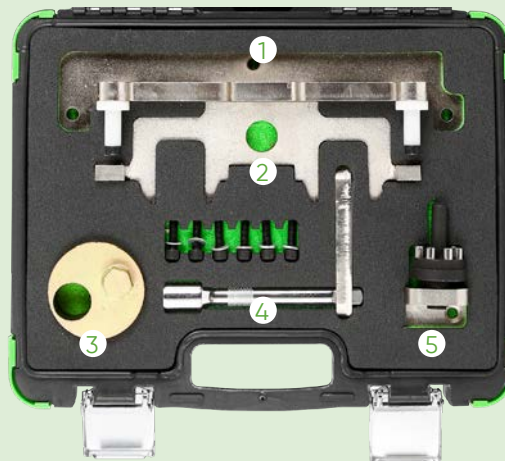

54414

97,50€

N

KIT DE DISTRIBUTION POUR MERCEDES M651

MARQUES	A CLASS (2012-2018), B CLASS (2012-2019), C CLASS (2009-2015), C CLASS (2014-2018), CLA COUPE (2013-2019), CLS (2011-2018), E CLASS (2009-2016), GLA (2014-2020), GLC (2015-2019), GLE (2015-2019), GLK (2008-2015), M CLASS (2011-2015), S CLASS (2010-2013), S CLASS (2013-2017), SLC (2016-2017), SLK (2012-2016), SPRINTER (2009-2018), SPRINTER (2018-), V CLASS (2014-), VIANO (2010-2015), VITO (2010-2015), VITO (2014-) MERCEDES-BENZ
OUTILS OEM	608 31 800 (1) 608 31 830 (2) 608 31 810 (3) 608 31 820 (4) 651 589 00 40 00 (5)
CODES MOTEUR	1.8: 651.901 2.1: 651.900, 651.910, 651.911, 651.912, 651.913, 651.916, 651.921, 651.922, 651.924, 651.930, 651.940, 651.950, 651.955, 651.956, 651.957, 651.958, 651.960, 651.961, 651.980 2.2: 651.925