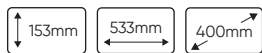

94.70 - 1 4

COMPLETE

54502 1.794,00€

94.70 - 1 4

COMPLETE

DIMENSIONS INTERIEUR

PETITS TIROIRS (X5)

GRANDS TIROIRS (X2)