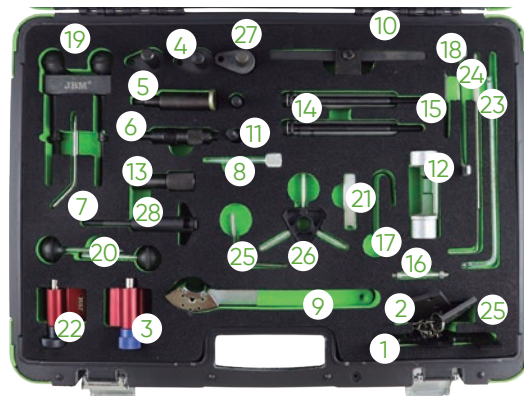

53276

160,00€

COFFRET DE CALAGE POUR AUDI SKODA

MARQUES	MOTOR AUDI, VW: V6 2.0, 2.8, 3.0T FSI. AUDI Q5: 2.0, A6L 2.8, 3.0T.
OUTILS OEM	3418 (1), 3458 (2), T10100 (3), T10123 (4), T10121 (5), 3242 (6), 3551 (8), T10020 (9), T10098 (10), 3078 (12), 2064 (13), 3369 (14), T10092 (15), T40011 (17), 2065A (18), T10016 (19), 3359 (20), T10008 (21), T10050 (22) T10265 (23), T10264 (24), T10060A (25), T10120 (27), 3366 (28)
CODES MOTEUR	2.0, 2.8, 3.0