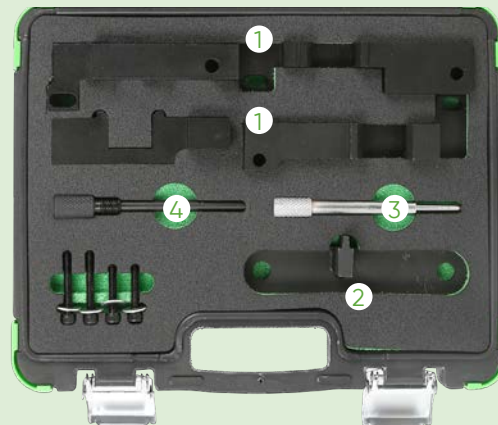

54423

108,00€

N

KIT DE DISTRIBUTION POUR LAND ROVER 3.6D

MARQUES	RANGE ROVER SPORT: 3.6 (TDV8) DIESEL (2006-2011) RANGE ROVER: 3.6 (TDV8) DIESEL (2006-2011)
OUTILS OEM	303-1236 (1) 303-1243 (2) 303-1239 (3) 303-1238 (4)
CODES MOTEUR	368DT