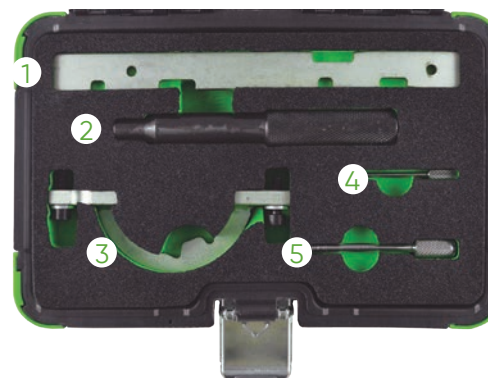

COFFRET DE CALAGE POUR SUZUKI/OPEL 1.0, 1.2, 1.4

MARQUES	SUZUKI: WAGON R (05-08). VAUXHALL / OPEL: AGILA (00-08), ASTRA-G (98-06), ASTRA G CLASSIC II (03-10), ASTRA-H (04-11), COMBO (04-12), CORSA-B (97-00), CORSA-C (00-07), CORSA-D (06-12), MERIVA-A (04-10), TIGRA-B (04-10).
OUTILS OEM	KM-953/09919-58310 (1), KM-952/09912-38310 (2), KM-954/09919-08310 (3), KM-6130 (4), KM-955/09919-58320 (5)
CODES MOTEUR	1.0 12V: X10XE, Z10XE, Z10XEP. 1.2 16V: X12XE, Z12XE, Z12XEP. 1.4 16V/ECOFLEX: Z14XEL, Z14XEP.