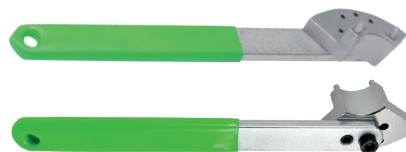

OUTIL RÉGLAGE DE TENSION POUR COURROIE VAG

MARQUES	AUDI: A4/1.8T, 2.0 1999-2004 A6/1.8T 2002-2004 A4/3.0 (2002 -), A6/3.0 (2002 -), A8/7.0 (2003 -). VW: GOLF PASSAT 2.0 TDI DIESEL, GOLF 88-97, PASSAT 92-97, VW T4/2.0 1992-2004.
OUTILS OEM	T10020