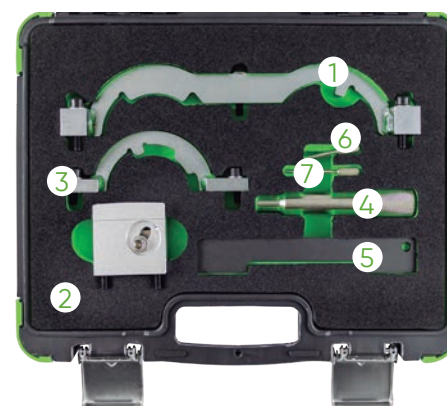

COFFRET DE CALAGE POUR OPEL/VAUXHALL 1.0, 1.2, 1.4 TURBO

MARQUES	OPEL: ADAM, AMPERA, ASTRA-J, AVEO, CORSA-D, INSIGNIA, MERIVA-B, MOKKA, ZAFIRA-C TOURER
OUTILS OEM	EN 49977-100 (1), EN 49977-200 (2), EN 49978 (3), KM 952 (4), KM 953-A (5), KM 955-1 (6), KM 955-2 (7).
CODES MOTEUR	1.0: A10XEP (LDB) 1.2: A12XEL (LWD), A12XER (LDC) 1.4: A14XEL (L2Z), A14XER (LDD), LDU A14NEL (LUH), A14NET (LUJ), TWINPORT / ECOFLEX ENGINES A14XFL (LUU), A14NEL (LDD), A14NEL (LUJ), A12XEL (L2Q)