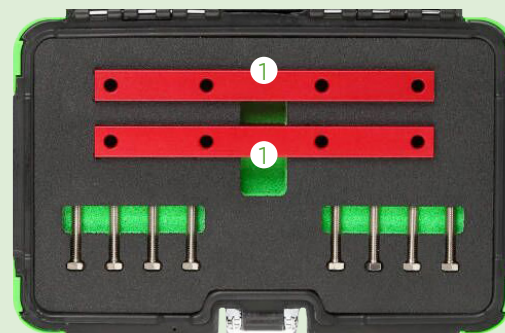

54416

31,00€

N

KIT DE DISTRIBUTION POUR MERCEDES M642

MARQUES	G-CLASS (461/463) 2007-2015, GL-CLASS (164/166) 2006-2016, GLE/GLE COUPE (166/292) 2020 GLK (204) 2008-2015, GLS (166) 2016-2019, M-CLASS (164/166) 2005-2015, R-CLASS (251) 2005-2013, S-CLASS (221/222) 2005-2017, SPRINTER (906) 2006-2018, VIANO (639) 2005-2015, VITO (639) 2006-2015 MERCEDES-BENZ: C-CLASS (203/204) 2004-2014, CLK (209) 2005-2009, CLS (219/218) 2005-2018, E-CLASS (211/212/213) 2005-2018, E-CLASS COUPE/CABRIOLET (207) 2009-2017
OUTILS OEM	642589003100 (1)
CODES MOTEUR	642.820 642.822 642.826 642.830 642.832 642.834 642.835 642.836 642.838 642.850 642.852 642.853 642.854 642.855 642.856 642.858 642.861 642.862 642.867 642.868 642.870 642.872 642.884 642.886 642.890 642.896 642.910 642.920 642.921 642.922 642.930 642.932 642.940 642.950 642.960 642.961 642.970 642.975 642.990 642.992 642.993