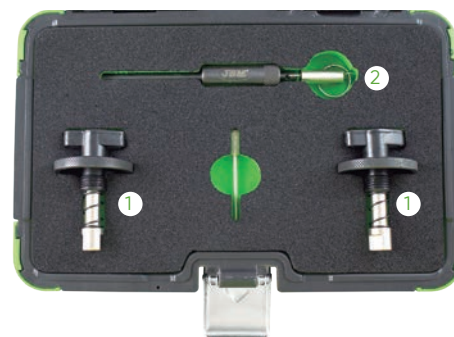

53317

34,00€

OPEL/VAUXHALL 2.2 BLOQUEUR DE POMPE À ANTIGEL

MARQUES	OPEL 2.2 Chaîne VAUXHALL 2.2 Chaîne
---------	--

53452

26,50€

COFFRET DE CALAGE POUR OPEL/FORD/FIAT/ ALFA ROMEO/LANCIA/SUZUKI

MARQUES	VAUXHALL/OPEL 1.3 CDTI: AGILA, CORSA, COMBO (03-08), ASTRA-H(05-08), MERIVA, TIGRA-B(04-08) SUZUKI 1.3 DDIS: IGNIS, WAGON R(03-08), SWIFT(04-08) FORD: 1.3 TDCI FIAT/ALFA ROMEO/LANCIA: 1.3 JTD MULTIJET
OUTILS OEM	104-A EN 46781 (1) , EN 46785 (2)