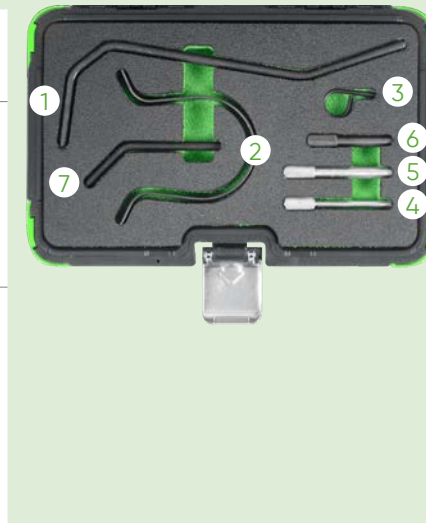

MARQUES	CITROËN BERLINGO 2008 - 2011, C2 2003 - 2010, C-ELYSEE 2012 - 2016, C3 PLURIEL 2003 - 2010, C4 2004 - 2011, NEMO 2008 - 2015, XSARA 2000 - 2005 PEUGEOT 106 1998 - 2003, 206 1998 - 2009, 207 2006 - 2013, 306 1998 - 2003, 307 2000 - 2008, 1007 2005 - 2010, PARTNER 1998 - 2011, BIPPER 2008 - 2015
OUTILS OEM	0132QY (1), 4507 TA (1), 0132AK (2), 0153AK (2), 0188K (2), 0189K (2), 1 870 900 100 (2), 4533 TAD (2), MOT 1436 (2) 3MM PIN (3), 0132AB (4), 0178D (4), 0194A (4), 77440010400 (4), 1.860.617.000 (4), 11 9 790 (4), 21-260 (4), 303-732 (4), 4527 TS2 (4), 49 JE02 018 (4), 5711 TD (4), 99360608 (4), 999 7169 (4), KM-6349 (4), 0132AJ1 (5), 0187B (5), 0189B (5), 0194B (5), 09919 58120 (5), 21 263 (5), 303 735 (5), 3031277 (5), 49 JE02 021 (5), 607589011500 (5), 8MM DRILL BIT (5), 8MM PIN (5), 999 7122 (5), EN-52137 (5), MOT. 1430 (5), MOT 1430 (5), 0123-RZ (6), 0132R (6), 0153AA (6), 0153AB (6), 0153G (6), 0153ZY (6), 10MM PIN (6), 4507 TB (6), 7014 TN, 9767 27 (6), M10 X 70MM (6), 0132Q (7), 0132QZ (7), 1322 (7), 4507 TA (7)
CODES MOTEUR	1.0: TU9 (C1A), TU9/K (C1A), TU9M (CDY/CDZ), TU9MZ (CDY/CDZ), TU9M/L (CDZ), TU9M/L3 (CDY) 1.1: TU1A (HFV/HFX), TU1JP (HFX/HFY/HFZ), TU1JP/L4 (HFX), TU1/K (H1A), TU1M (HDZ), TU1M/L (HDZ), TU1M/L3 (HDY/HDZ), TU1M/Z (HDZ), TU1M+ (HDY/HDZ) 1.4: ET3J4 (KFU), ET3JP4 (KFU), TU3A (KFT/KFV/KFW), TU3FJ2 (K6B/KFZ), TU3FM (KDY), TU3JP (KFW/KFX), TU3JP/IFL4 (KFX), TU3JP/L3 (KFX), TU3JP/L4 (KFX), TU3JP/IFL4 (KFX), ET3J4 (KFU), TU3M (KDX), TU3M/Z (KDY) 1.6: EC5 (NFP), EC5F (NFP), TU5J2 (NFY/NFW), TU5J4 (NFU), TU5JP (NFT/NFZ), TU5JP/L3 (NFZ), TU5JP/L4 (NFU/NFV), TU5JP4 (NFU), TU5JP4B (NFR), TU5JP4S (NFS), TU5JP4/L3 (NFX), TU5JP4/L4 (NFU/NFX), XU5JP (BFZ) 1.8: XU7JB (LFX), XU7JP (LFW), XU7JP/L3 (LFZ), XU7JP4 (LFY), XU7JP4/L3 (LFY) 2.0: XU10JC/Z (RFU), (RGX), XU10J2TE/V (RGX), XU10J2U (RFL), XU10J4R (RFR/RFV), XU10J4R/L3 (RFV), XU10J4RS/L3 (RFS)