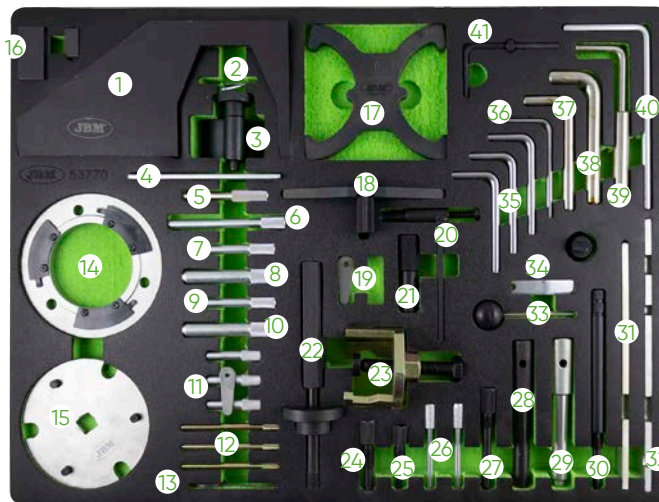

MARQUES	FORD: FIESTA, FUSION, COURIER, ESCORT, FOCUS, FOCUS C MAX, PUMA, MONDEO, SIERRA, COUGAR, GALAXY, C-MAX, ORION, TOURNEO CONNECT, TRANSIT, TRANSIT CONNECT. VW: SHARAN. SEAT: ALHAMBRA. MAZDA: I21. VOLVO: S40, V50.
OUTILS OEM	303-1061 (1), 303-1054 (2), 23-059 / 310-085 (3), 21-105 (4), 323-029 (6), 0194-B / 21-263 / 303-735 / 49 JE 02 021 (7), 0132-AB / 0178-D / 21-151 (9), 0194-C, 21-262, 303-734, 49 JE 02 020 (10), 21-238 / 303-679A / 303-1151 (11), 21-238 / 303-679A / 303-1151 (12), 303-1054 (13), 303-1151 (14), 21-238 / 303-679A (15), 303-393 / 303-393-02 (16), 303-1097 (17), 21-168 / 303-393 (18), 303-0985 (20), 2064 / 23-047 / 310-055 / U20003 (21), 303-652 (22), 21-229, 303-651 (23), 303-748 (24), 21-210 (25), 21-260, 303-732 (26), 21-163, 303-620 (27), 21-234 / 21-251 (28), 303-675 / 303-698 (29), 21-104 / 303-193 (30) / 21-162B / 303-367 / 303-376 (31), 21-162B / 303-376 / 303-376B (32), 23-019 (33), 23-058 / 310-084 (34), 0153-M / 0178-C / 0178-D (35), 0178-B / 5711-TB (36), 21-123 (37), 23-020 (38), 21-234 / 21-251 (39), 303-1059 (40), 23-019 (41), 303-1060 (42), 303-393 / 303-393-01 (43)
CODES MOTEUR	FUJA, FUJB, FXJA, FXJB, FXJB, FYJA, FYJB, F8JA, F8JB, M7JA, M7JB, DHA, DHB, DHC, DHD, DHE, DHF, DHG, FHA, FHE, LIT, LIV, LIE, LIG, LIH, LIK, RDA, RDB, RKC, RQB, RQC, FXDA/C, FXDB/D, FYDA/C, FYDB/D, FYDH, HWDAIZ, AHU, AVG, AFN, D24, D24T, D24TIC, RFN, RTJ, RTK, RVA, RFK, RKD, B4164S3, DV4TD (8HW/8HX/8HZ), DV4TED4(8HV/8HY), DV6ATED4 (9HX/9HY/9HZ) F6JA, F6JB, F6JC, G8DA, G8DB, KKDA, SNJA, SNJB, STJA, STJB, ASDA, ASDB, FXJC, SPJA, SPJC, FYJC, HWDA, HWDB, SHDA, SHDB, SHDC, JQDA, LQDB, JTDA, JTDB, HXDA, HXJA, HXJB, IQDA/B, IQDB, PNBA, PNDA, RHBA, SIDA, F6JD, TZJA, TZJB, HHDA, HHDB, HHJA, HHJC, HHJD, HHJE, HHJF, RTA, RTB, RTC, RTD, RTE, RTF, RTH, RTJ, RTK, RFN, BHPA, HCPA, HCPB, KKDA, P7PA, P9PA, P9PB, R2PA, R3PA, RWPA, RWPC, F9DA/B, FFBA, FFWA, KHBA, QYBA, QYWA, KKDB, C9DC, RVA, 1Z, AFN, AHU, ANU, AUY, G6DA, G6DB, G6DC, G6DD, G6DE, G6DF, G6DG, UFDB, TXDB, TYDA, UKDB, QXBA, AZBA, KLBA, QXBB, LPBA, AZCB, TYBA, UKBA, UFBA, TXBA, IXDA, QXWA, QXWB, AZWA, KLWA, AZWC, TYWA, UKWA, TXWA, UFWA, UFDA, TXDA, UKDA, Q4BA, KNBA, 4BA, 4BB, 4BC, 4CC, 4FA, 4CA, 4CB, 4DA, 4EA, 4FA, 4FB, 4FC, 4FD, 4GA, 4HB, 4HC, 4EB, 4EC, 4ED 4GA, 4GB, 4GC, 4GD, 4GE, 4GF, 4HA, 4HD, FMBA/B, D5BA, ABFA, D3FA, D6BA, HJBA/B, F3FA, D2FA, D4FA, F4FA, F5FA, DOFA, QJBA, QJBB, QJBC, QJBD, FXFA, H9FA, H9FB, N7BA, N7BB, MZ-CD 1.6, Y6