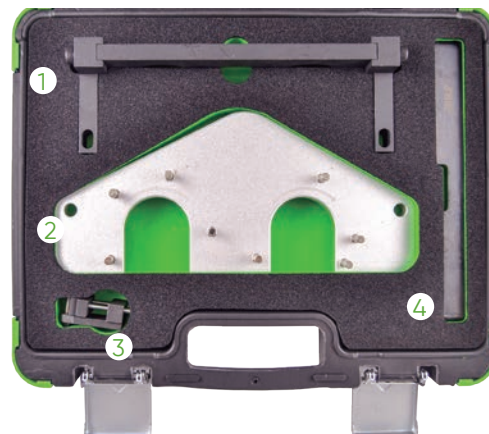

53272

195,00€

COFFRET DE CALAGE POUR MERCEDES AMG 156

MARQUES	MERCEDES
OUTILS OEM	156589006100 (1), 156589003200 (2), 156589016300 (3), 156589006900 (4)
CODES MOTEUR	BENZ AMG 156.ML 63 AMG.S 63L AMG.S 63. AMG. R 63 AMG L 4MATIC. R63 AMG 4MATIC. E 63 AMG. CLS 63 AMG. CLK 63 AMG. CLK 63 AMG BLACK SERIES. CLK 63 AMG CABRIO. CL 63 AMG.