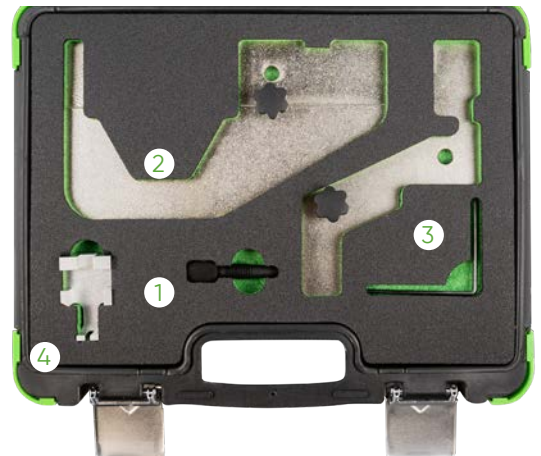

COFFRET DE CALAGE POUR FORD 2.0 ECO BOOST SCTI, TI-VCT

MARQUES	<u>FORD</u>: GALAXY(2010)MONDEO (2010) S MAX (2010) FOCUS(2011)
OUTILS OEM	303-748 (1), 303-1504 (2), 303-1565 (3), 303-1521 (4)
CODES MOTEUR	TNWA, TNWB, TPWA, TNBA, TPBA, MGDA, XQDA