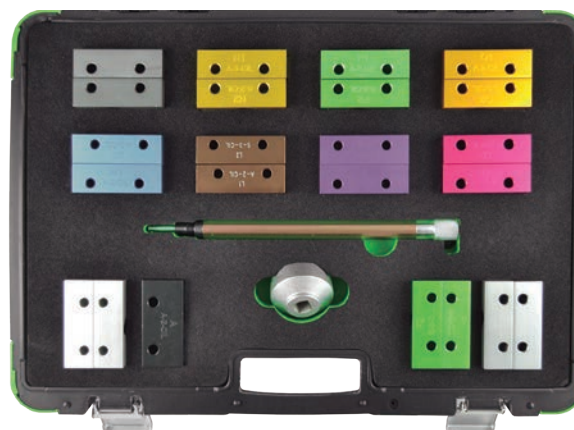

53308

55,00€

COFFRET DE CALAGE POUR ALFA ROMEO

MARQUES	ALFA ROMEO: 145,146,147,155,156, 1.4 1.6 1.8 2.0 TS, 1.4/1.6 16V; 145/146/147/155/156 (96-10), 1.8 16V; 145/146, (96-01), 155/156 (96-06), SPIDER/GTV (98-05), 2.0 16V; 145/146 (96-01), 147 (01-10), 155/156 (95-02), 166 (98-07), SPIDER/GTV (96-05), PURPURA / PURPLE: 1.4, 1.6 // AZUL / BLUE: 1.8, 2.0
OUTILS OEM	1822149000 (1), 1822154000 (2), 1825041000 (3), 1825042000 (4)
CODES MOTEUR	Z1.4/1.6-321.02, 321.03, 321.04, 335.03, 676.01 1.8/2.0-323.01, 672.04, 162.01, 323.10, 671.06, 322.01, 671.02, 322.05, 341.03, 363.01.

53309

285,00€

COFFRET DE CALAGE POUR ALFA/FIAT/LANCIA 1.4, 1.6, 1.8, 2.0 16V

MARQUES	ALFA ROMEO: 145,146,147,155,156, 1.4 1.6 1.8 2.0 TS, 1.4/1.6 16V; 145/146/147/155/156 (96-10), 1.8 16V; 145/146, (96-01), 155/156 (96-06), SPIDER/GTV (98-05), 2.0 16V; 145/146 (96-01), 147 (01-10), 155/156 (95-02), 166 (98-07), SPIDER/GTV (96-05), PURPUR: 1.4, 1.6 // BLAU: 1.8, 2.0 FIAT: BARCHETTA (96-00), BRAVA (95-00), BRAVO (95-0 0), COUPE (96-01), MAREA (96-00), MAREA WEEKEND (96-00), PUNTO/PUNTO CLASSIC (99-06), STILO (01-08) LANCIA: DEDRA (95-99), DELTA (96-99), KAPPA (98-02), LYBRA (99-06).
OUTILS OEM	1.4 16V: 335.03 1.6 16V: 321.02, 321.03, 321.04, 372.03, 676.01 1.8 16V: 322.01, 322.05, 671.06, 182A2.000, 183A1.000, 183A6.000, 188A6.000, 192A4.000 2.0 16V: 162.01, 323.01, 323.1, 341.03, 363.01, 672.04 2.0 20V: 175A3.000, 182A1.000, 182B7.000, 185A8.000.