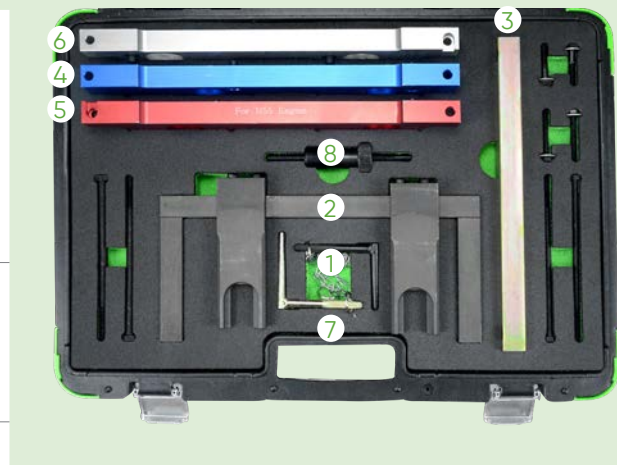

54402

201,00€

N

KIT DE DISTRIBUTION POUR BMW N51, N52, N53, N54, N55

MARQUES	E60: 523i, 523Li, 525i, 525Li, 525Xi, 528i, 528Xi, 530i, 530Li, 530Xi, 535i, 535Xi E61/E63: 523i, 525i, 525Xi, 530i, 530Xi, 535Xi, 630i E64/E65: 630i, 730i E66/E70: 730Li, X5 3.0Si E81/E82: 130i, 135is E83: X3 2.5i, 2.5Si, 3.0i, 3.0Si E85/E86: Z4 2.5i, 2.5Si, 3.0i, 3.0Si, Z4 3.0Si E87/E90: 130i, 323i, 325i, 325Xi, 328i, 328Xi, 330i, 330Xi, 335i, 335Xi E91: 323i, 325i, 325Xi, 328i, 328Xi, 330i, 330Xi, 335i, 335Xi E92: 323i, 325i, 325Xi, 328i, 328Xi, 330i, 330Xi, 335i E93: 325i, 328i, 330i, 335i
OUTILS OEM	110300 (1) 114280 (2) 114285 (3) 114290 (4) 114390 (5) 118520 (6) 119190 (7) 119340 (8)
CODES MOTEUR	N51/N52/N53/N54/N55