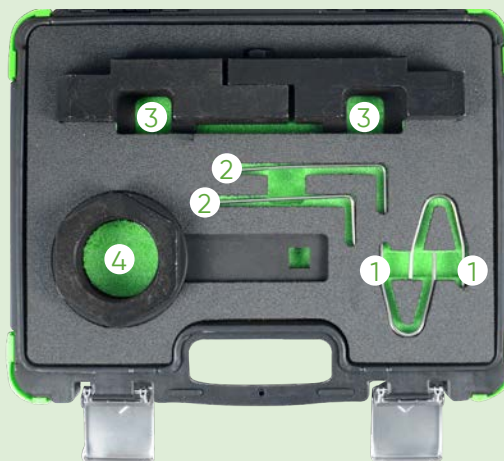

FIAT/ALFA ROMEO

54436

124,00€

N

KIT DE DISTRIBUTION POUR OPEL 1.6 SIDI

MARQUES	VAUXHALL ASTRA-J 2013 - 2017,ASTRA-K 2015 - 2019,CASCADE 2013 - 2019,GTC 2015 - 2019,INSIGNIA 2013 - 2017,INSIGNIA-B 2018 - 2020,ZAFIRA-C TOURER 2014 - 2019
OUTILS OEM	EN 51153 (1) EN 50513 (2) EN 51148 (3) EN 51147 (4)
CODES MOTEUR	1,6 LWC/A16SHT LVP/A16XHT LWC/B16SHL LWC/B16SHT LVP/B16XHT LWC/D16SHJ LWC/D16SHL LWC/D16SHT