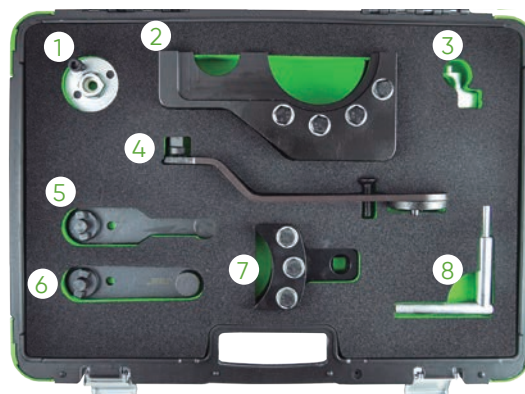

KIT FRETWORK GROUP VAG 2.5 TDI

MARQUES	VOLKSWAGEN: TOUAREG (03-10), TRANSPORTER (03-09).
OUTILS OEM	T10225 (1), T10199 (2), T10234 (3), T10226 (4), T10193 (5), T10194 (6), T10199/01 (7), T10226 (8)
CODES MOTEUR	2.5D TDI.PD: AXD, AXE, BAC, BLJ, BLK, BNZ, BPC, BPD, BPE.