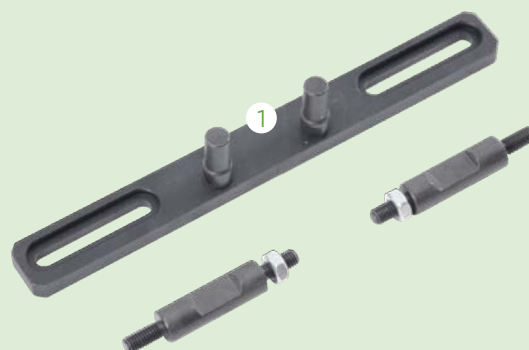

54439

32,50€

N

POULIE DE VILEBREQUIN RENAULT/DACIA 0.9, 1.0, 1.2, 1.6 TCE

MARQUES	DACIA DOKKER 2012 - 2019,PLUMERO 2013 - 2018,LOGIA 2012 - 2018 RENAULT CAPTURAR 2013 - 2019,CLIO IV 2012 - 2019,KADJAR 2015 - 2018,KANGOO II 2013 - EN,MÉGANE III 2012 - 2017,MÉGANE IV 2016 - 2020,ESCÉNICO/GRAN ESCÉNICO III 2012 - 2017,ESCÉNICO/GRAN ESCÉNICO IV 2016 - 2018,TWIN-GO III 2014 - EN
OUTILS OEM	MOT. 2006 (1) MOT. 2054 (1) 281589004000 (1)
CODES MOTEUR	0.9TCe: H4B 453, H4Bt 400, 401, 408, 410, 411, 451. 1.0TCe: H4D, H4D 400, 450, 460, 470 1.2TCe: H5Ft 400, 403, 404, 405, 408, 410, 412. 1.6TCe: H4M 429, 438, 440, 729, 730, 738, 740, 748, 749