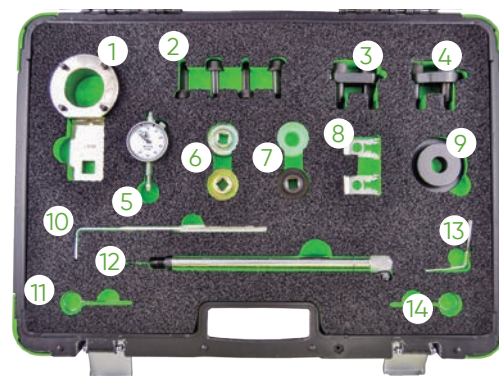

COFFRET DE CALAGE POUR VW/AUDI 1.8, 2.0 TURBO

MARQUES	VOLKSWAGEN AUDI	1.8 / 2.0 TURBO
OUTILS OEM	T10355 (1), T40196 (2), T40271 (3) (4), T10352 (5), T10352/1 (6), T10352/2 (7), T10368 (7), T40267 (8), T10354 (9), T40265 (10), T40011 (11) (14), T40098 (12), T10060A (13)	
CODES MOTEUR	BYT, BZB, CABB, CABD, CADA, CAEA, CAEB, CAWA, CAWB, CBFA, CCTA, CCZA, CCZB, CCZC, CDA, CDAB, CDHB, CDNB, CDNC, CDND, CESA, CETA, CFKA, CGYA, CJEB, C.JSA, CJSB.