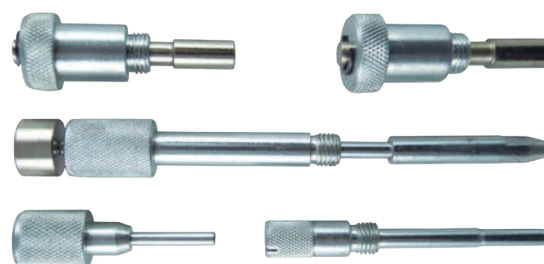

53319

18,00€

COFFRET DE CALAGE POUR FIAT IVECO 2.3, 3.0 JTD

MARQUES	FIAT: 2.3 / 3.0 JTD. IVECO: DAILY.
OUTILS OEM	99360614, 1 860 617 000, 99360615, 2 000 018 200.
CODES MOTEUR	F1AE0481C, F1AE0481D, F1AE0481N, F1CE0481A/D.