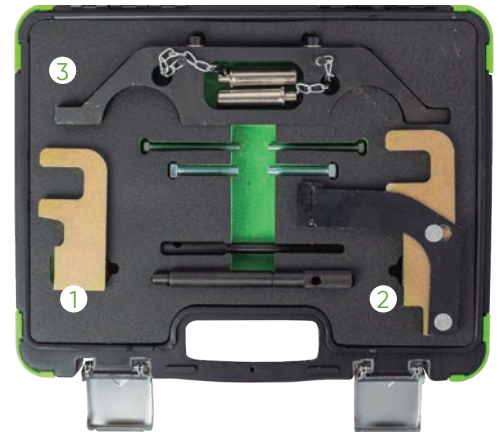

53292

116,00€

COFFRET DE CALAGE POUR RENAULT/OPEL 2.2, 2.5 TDI DCI

MARQUES	RENAULT: LAGUNA II, ESPACE, MASTER, TRAFIC, 2.2 / 2.5 DCI OPEL: VIVARO, MOVANO, DIESEL: 2.2 / 2.5 DTI, ASTRA B, VECTRA B, SIGNUM, ZAFIRA, 2.2 16V
OUTILS OEM	KM6205 (1), KM6204 (2), KM6077 (3)
CODES MOTEUR	2.2 / 2.5