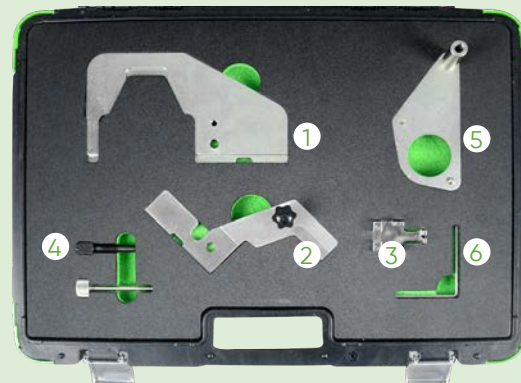

54424

64,50€

N

KIT DE DISTRIBUTION POUR FORD 2.0 ECOBOOST

MARQUES	FOCUS, GALAXY, MONDEO, S-MAX
OUTILS OEM	303-1504 (1) 303-1600 (2), 300-1565 (2) 303-1521 (3) 303-748 (4) 303-1595 (5) 2MM TENSIONER (6)
CODES MOTEUR	MGDA, R9CB, R9CD, R9CF, R9CH, R9DA, R9DB, R9DC, R9DD, TNBA, TNBB, TNCC, TNCD, TNCF, TNWA, TNWB, TPBA, TPWA, TVDA, XQDA