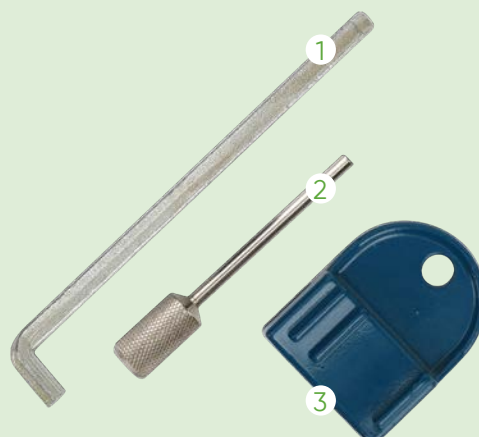

KIT DE DISTRIBUTION POUR OPEL/CHEVROLET/SAAB 1.4, 1.6, 1.8 ECOTEC

MARQUES	CHEVROLET: LACETTI (2005-2010), NUBIRA (2005-2010) OPEL/VAUXHALL: ASTRA-G (1998-2004), ASTRA-H (2004-2007), COMBO-C (2005-2012), CORSA-C (2000-2007), MERIVA-A (2003-2010), SIGNUM (2003-2007), TIGRA-B (2004-2010) VECTRA-B (1995-2002), VECTRA-C (2002-2008), ZAFIRA-A (1999-2005), ZAFIRA-B (2006-2013) SAAB: 9-3 (2003-2010)
OUTILS OEM	KM-911 (1) KM-6130 (2) KM-852 (3), EN-852 (3)
CODES MOTEUR	1.4: X14XE,Z14XE 1.6: X16SEJ,X16XEL,Y16XE,Z16XE,Z16YNG 1.8: F18D3 1.8: X18XE1,Z18XE,Z18XEL,X18E1 1.8: Z18XE