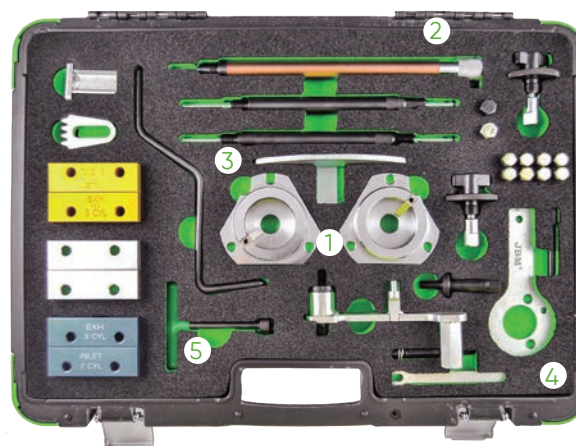

53304

279,00€

COFFRET DE CALAGE POUR FIAT

MARQUES	FIAT
OUTILS OEM	1 860 874 000 (1), 1 860 895 000 (2), 1 860 898 000 (3), 1 860 905 000 (4), 1 860 845 000 (5)
CODES MOTEUR	PETROL: FIAT BRAVA, BRAVO, BARCHETTA, CARGO, COUPE, MAREA, PALIO, WEEKEND, PUNTO, MULTILA, STILO, IDEA, DOBLO TWIN CAM ENGINES - 1.2, 1.4, 1.6, 1.8, 16V GASOIL: FIAT BRAVA, BRAVO, MAREA, WEEKEND, PALIO, PUNTO, MULTIPLA, DOBLO, ULYSSE, DUCATO, STILO JTD DIESEL ENGINES - 1.9D/TD . 1.9JTD . 2.4TD/JTD.