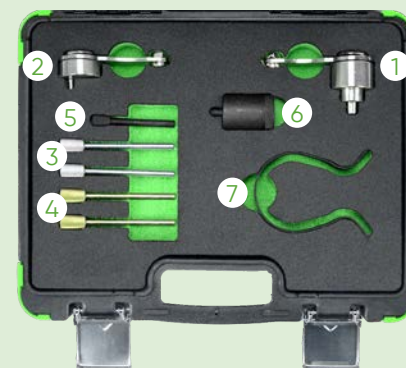

KIT DE DISTRIBUTION POUR PSA 2.7, 3.0 HDI

MARQUES	CITROËN C6 JAGUAR S-TYPE (X200) 2004 - 2008, XF S (X250) 2008 - 2015, XF S (X260) 2015 - 2020, XJ6 TDVI (X350/358) 2005 - 2010, XJ (X351) 2010 - 2020, F-PACE S 30D (X761) 2016 - 2020 LAND ROVER: DISCOVERY 3 TDV6 (L319) 2004 - 2009, DISCOVERY 4/DISCOVERY SDV6, TDV6 (L319) 2009 - 2017, DISCOVERY SD6, TD6 (L462) 2017 - 2021, RANGE ROVER SDV6, SDV6 HYBRID, TDV6 (L405) 2012 - 2021, RANGE ROVER SPORT SDV6, TDV6 (L320) 2005 - 2013 PEUGEOT 407, 607 COUPE RANGE ROVER VELAR D275, D300 (L560) 2017 - 2021, RANGE ROVER SPORT SDV6, SDV6 HYBRID, TDV6 (L494) 2013 - 2021
OUTILS OEM	303 11117 (1), 303 11116 (2), 303 11132 (3), 303 1126 (4), 0195H (4), 0195C (5), 0195K (6), 0188-K (7)
CODES MOTEUR	2.7: DT17 TED4 (UHZ), DT17BTED4 (UHZ) 3.0: DT20C (X8C/X8Z), DT20CTED4 (X8Z)