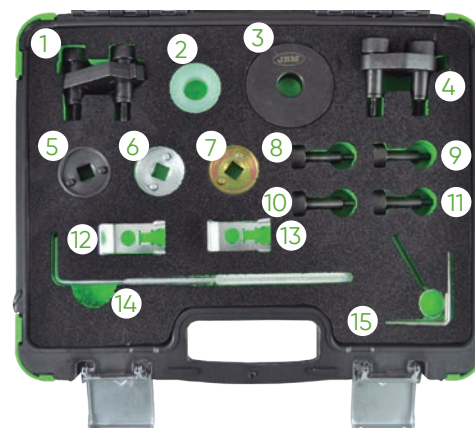

COFFRET DE CALAGE POUR VAG 1.8, 2.0 TSI, TFSI

MARQUES	VOLKSWAGEN: 1.8 / 2.0 TSI / TFSI.
OUTILS OEM	T10368 (2), T10354 (3), T40271 (1)(4), T10352/2 (5), T10352/1 (6), T10352 (7), T40196 (8) (9) (10) (11), T40267(12) (13), T40098 (14), T10060A (15), T40011 (15)
CODES MOTEUR	BYT, BZB, CABA, CABB, CABD, CADA, CAEA, CAEB, CAWA, CAWB, CBFA, CCTA, CCZA, CCZB, CCZC, CDA, CDAB, CDHA, CDHB, CDNB, CDNC, CDND, CESA, CETA, CFKA, CGYA, CJEB, CJBA, CJSB.