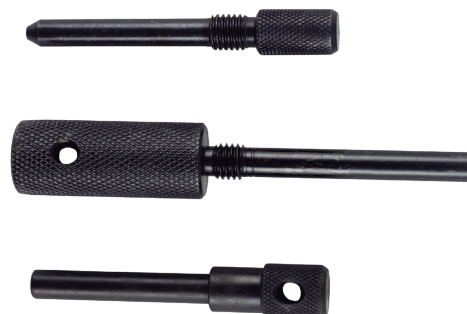

CALAGE POUR RENAULT/NISSAN/DACIA/SUZUKI

MARQUES	RENAULT: CAPTUR, CLIO II,III,IV, ESPACE/GRAND ESPACE III,IV, FLUENCE, KADJAR, KANGOO, LAGUNA I,II,III, LOGAN/ LOGAN MCV, MEGANE I,II,III,IV, MODUS/GRAND MODUS, SCENIC/GRAND SCENIC I,II,III,IV, TWING II, TRAFIC II, MASTER II 1.5DCI & 1.9 DCI. DACIA: DOKKER, DUSTER, LODGY, LOGAN, SANDERO 1.5DCI NISSAN: ALMERA, CUBE, JUKE, KUBISTAR, MICRA, NOTE, NV200/EVALIA, PRIMERA, TIIDA, INTERSTAR, PRIMASTAR 1.5DCI & 1.9 DCI SUZUKI: GRAND VITARA, JIMNY 1.5DDIS & 1.9DDIS
OUTILS OEM	MOT1489, MOT1430, MOT1054.
CODES MOTEUR	K9K, F8Q, F9Q - Essence, Clio, R19, Laguna 1.8/2.0 F3R F3P