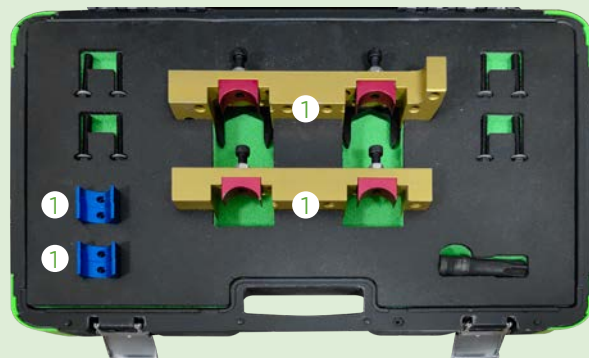

FIAT/ALFA ROMERO
BMW/MINI
PSA
FORD
JAGUAR/LAND ROVER
JEEP/CHRYSLER
MERCEDES-BENZ
RENAULT/DACIA/NISSAN
OPEL/VAUXHALL
VAG
OUTILS SUPPLÉMENTAIRES
AUTRES

54417

153,00€

N

KIT DE DISTRIBUTION POUR MERCEDES M133, M270, M274

MARQUES	MERCEDES BENZ A -CLASS (W176) (2012), MODEL A180/A200 MERCEDES BENZ B CLASS (W246) AS OF 2011, MODEL B180/B200
OUTILS OEM	270589006100 (1)
CODES MOTEUR	M133 M270 M274