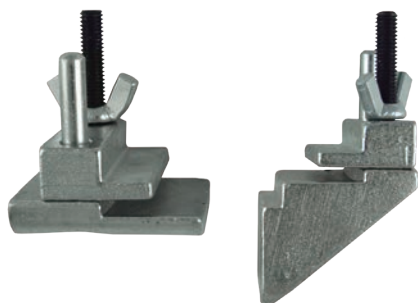

51927

25,00€

KIT DE DÉMONTAGE ET TENSION DE COURROIES EN POLY-V

51340

39,30€

CLÉ UNIVERSELLE POUR ARBRE À CAMS + ADAPTATEURS

52616

44,00€