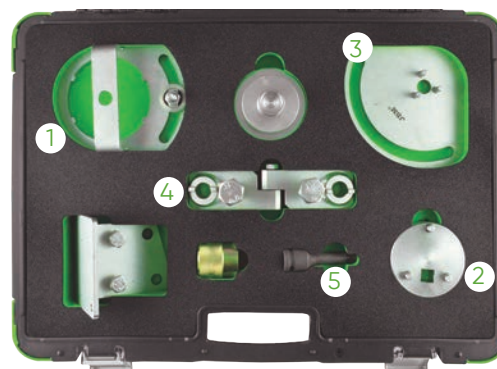

COFFRET DE CALAGE POUR VOLVO 3.0, 3.2T6 / LAND ROVER 3.2

MARQUES	VOLVO: S60 (10-16), S80 (07-15), XC60 (08-15), XC70 (06-15), XC90 (10-14), V60 (10-15), V70 (10-15). LAND ROVER: FREELANDER II (11-14).
OUTILS OEM	VOLVO: 999-7263 (3), 999-7264 (1), 999-7272 (5), 999-7257 (2), 999-7261 (4). LAND ROVER: 303-1225 (3), 303-1226 (1), 303-1219 (2), 303-1223 (4).
CODES MOTEUR	3.0 TURBO: B6304T2, B6304T4. 3.2: B6324S, B6324S5. 3.2i6: B6324S.