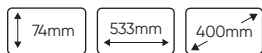

SERVANTE D'OUTILS 7 TIROIRS AVEC JEU D'OUTILS POUR RÉGLER LA SYNCHRONISATION

53951 1.794,00€

94.70 - 1 4

COMPLETE

53952 1.794,00€

94.70 - 1 4

COMPLETE

54501 1.794,00€

94.70 - 1 4

COMPLETE

54502 1.794,00€

94.70 - 1 4

COMPLETE

DIMENSIONS INTERIEUR

PETITS TIROIRS (X5)

GRANDS TIROIRS (X2)