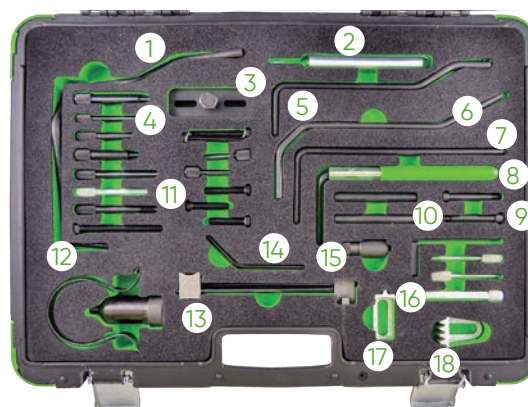

COFFRET DE CALAGE POUR CITROEN/PEUGEOT

MARQUES	CITROËN: AX, BX, BOXER, BERLINGO, C25, DISPATCH, EVASION, J5, JUMPY, JUMPER, RELAY, SAXO, SYNERGIE, VISA, XM, XSARA, XANTIA, XZ, ZX. PEUGEOT: 106, 205, 206, 305, 306, 307, 309, 405, 406, 605, 607, 806, EXPERT, PARTNER, SOLARA, TALBOT.
OUTILS OEM	7099TM (1), 0188X (2), 0188P (3), 0189AZ (4), 0188H (5), 0132AJ1 (6), 0189A (7), 0188PM (8), 21-260 (9), 4527-TS1 (10), M8X70 (11), 0188K (12), 0188J (13), 0132Q (14), 4507-TL (15), 4507-TJ (16), 9044-T (17), 4507-TJ (18), 5711-TA (19), 7014-TJ (20), 7017-TR (21), 0188X (22), 7017-TW (23), 7014-TM (24), 0189L (25)