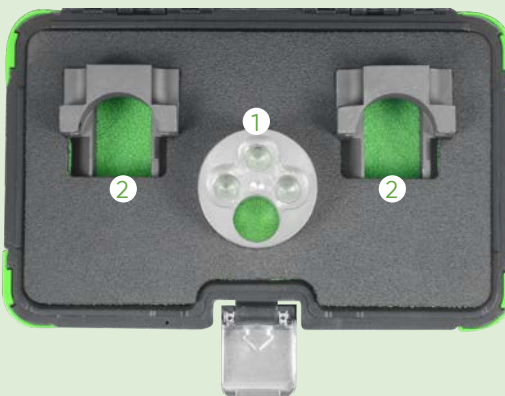

54416

31,00€

N

KIT DE DISTRIBUTION POUR MERCEDES M642

MARQUES	G-CLASS (461/463) 2007-2015, GL-CLASS (164/166) 2006-2016, GLE/GLE COUPE (166/292) 2020 GLK (204) 2008-2015, GLS (166) 2016-2019, M-CLASS (164/166) 2005-2015, R-CLASS (251) 2005-2013, S-CLASS (221/222) 2005-2017, SPRINTER (906) 2006-2018, VIANO (639) 2005-2015, VITO (639) 2006-2015 MERCEDES-BENZ: C-CLASS (203/204) 2004-2014, CLK (209) 2005-2009, CLS (219/218) 2005-2018, E-CLASS (211/212/213) 2005-2018, E-CLASS COUPE/CABRIOLET (207) 2009-2017
OUTILS OEM	642589003100 (1)
CODES MOTEUR	642.820 642.822 642.826 642.830 642.832 642.834 642.835 642.836 642.838 642.850 642.852 642.853 642.854 642.855 642.856 642.858 642.861 642.862 642.867 642.868 642.870 642.872 642.884 642.886 642.890 642.896 642.910 642.920 642.921 642.922 642.930 642.932 642.940 642.950 642.960 642.961 642.970 642.975 642.990 642.992 642.993