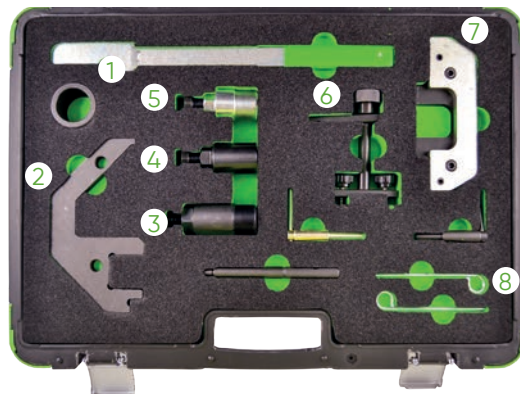

53265

195,00€

COFFRET DE CALAGE POUR BMW DIESEL M47, M57, M41, M51

MARQUES	BMW
OUTILS OEM	113360 (1), 116321 (2), 135190 (3), 135191 (4), 135192 (5), 116322 (6), 112300 (7), 113340 (8)
CODES MOTEUR	M41 / M51 / M47TU / M47TU T2. M57TU T2 3.01 1998 - 2008.