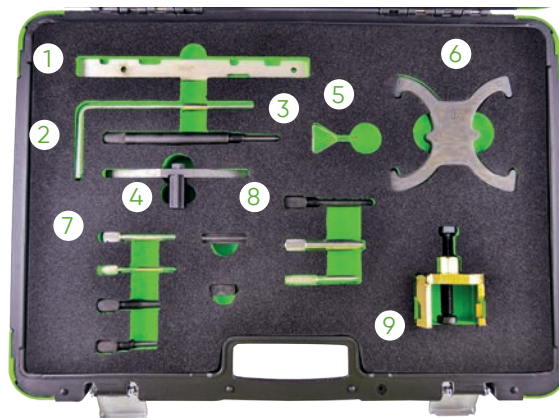

53293

134,00€

COFFRET DE CALAGE POUR FORD

MARQUES	B-MAX (12-17), C-MAX (07-17), COUGAR (98-01), COURIER (00-02), ESCORT (94-98), FIESTA (95-17), FOCUS (98-17), FOCUS C-MAX (03-07), FUSION (02-12), GALAXY (06-15), GRAND C-MAX (10-17), KUGA (08-15), MAVERICK (01-07), MONDEO (93-15), ORION (94-94), PUMA (97-02), S-MAX (06-15), TOURNEO CONNECT (02-15), TRANSIT (06-11), TRANSIT CONNECT (02-16), ECOSPORT (13-15), TOURNEO COURIER (14-15), GRAND TOURNEO COURIER (13-15).
OUTILS OEM	303-376 (21-162B) (1), 303-1059 (2), 303-193 (21-104) (3), 303-393-01 (4), 303-1054 (5), 303-1097 (6), 303-748 (7), 303-734 (21-262) (8), 303-651 (21-229) (9), 303-393A (21-168) / 303-393-02 / 303-507 (21-210) / 303-620 (21-163) / 303-732 (21-260) / 303-735 (21-263).
CODES MOTEUR	PETROL: AODA/B, ASDA, ASDB, CFBA, CGBA/B, CHBA/B, CJBA/B, CSDA/B, DHA, DHB, DHC, DHD, DHE, DHF, DHG, EDBB, EDBD, EDDB, EDDC, EDDD, EDDF, EYDB, EYDC, EYDD, EYDE, EYDF, EYDG, EYDI, EYDJ, EYPA, EYPC, F8JA, F8JB, FHA, FHD, FHE, FHF, FUJA, FUJB, FXDA/C, FXDB/D, FXJA, FXJB, FYDA/C, FYDB/D, FYJA, FYJB, HWDA, HWDB, L1J, L1L, L1N, L1Q, L1T, L1V, L1W, M7JA, M7JB, MHA, MHB, NGA, NGB, NGC, NGD, QQDA/B/C, QQDB, RKA, RKB, RKF, RKH, RKJ, RKK, HXDA. GASOIL: F6JA, F6JB, F6JC, HHJA, HHJB, G8DA, HHDA, HHDB, RTN, RTQ, RTP, C9DC, BHDA/B, BHPA, C9DA/B, F9DA/B, FFBA, FFDA, HCPA, HCPB, KKDA, P7PA, P9PA, QYWA, R2PA, R3PA, RWPA, G6DA, G6DB, G6DC, AZWA, QXWA.