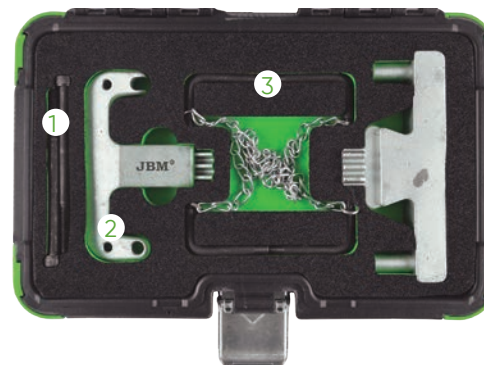

COFFRET DE CALAGE POUR MERCEDES/CHRYSLER/JEEP

MARQUES	MERCEDES CHRYSLER JEEP
OUTILS OEM	112589034000 (1), 601589024000 (2), 111589031500 (3)
CODES MOTEUR	HERR.: 112 589 03 40 00: 112, 113, 137, 155, 156, 272/979, 273, 629, 642/992. HERR.: 601 589 02 40 00: 102, 103, 104, 111, 601, 602.91/93/94/96/983, 603.91/93/96/97, 604, 605, 606, 611, 612/965/966, 613. HERR.: 111 589 03 15 00: 111, 119, 604, 605, 606, 611/980, 612, 613, 628, 629, 640, 642/922, 612.965/966, 646, 647, 648 .