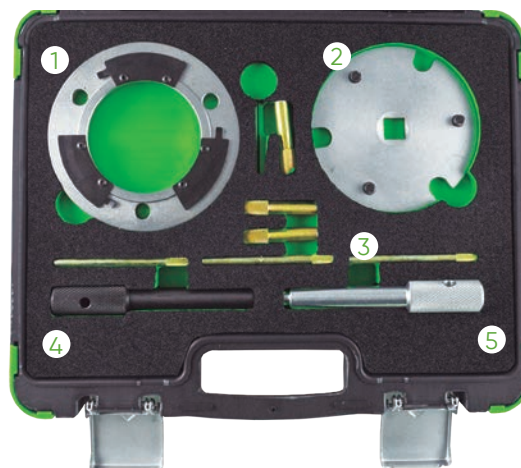

KIT DISTRIBUTION POUR POMPE INJECTION DE FORD/JAGUAR DURATORQ

MARQUES	FORD: MONDEO (00-07), TRANSIT (00-14). CITROËN: RELAY, JUMPER III (06-13). FIAT: DUCATO (06-11).	JAGUAR: X-TYPE (03-10). PEUGEOT: BOXER III (06-12). LAND ROVER: DEFENDER TD4 (06-11). LDV: CONVOY (02-06).
OUTILS OEM	303-1151 (1), 303-679A/21-238 (2), 303-732 (3), 303-675/21-234 (4), 303-698/21-251 (5)	
CODES MOTEUR	12.0D DI/TDDI/TDCI: ABFA, D3FA, F3FA, D5BA, D6BA, F1FA, FMBA, FMBB, HJBA, HJBB, HJBC, HJBE, N7BA, N7BB. 2.2D TDCI/ECONETIC: BG, CYFA, CYFB, CYFC, DRFA, DRFB, DRFC, P8FA, P8FB, PGFA, PGFB, QJBA, QJBA (BG), QJBB, QJBC, QJBD, QVFA, QVFA, SRFA, SRFB, SRFC, SRFD, SRFE, UHFA. 2.2D HDI/JTD: P22DTE (4HM), P22DTE (4HU), P22DTE (4HV). 2.4D DI/TDCI: DOFA, D2FA, D2FB, D4FA, F4FA, FXFA, H9FA, H9FB, H9FD, JXFA, JXFC, PHFA, PHFC. 2.4D TD/TDI: ZSD 424. 2.4D TD4: 244DT.