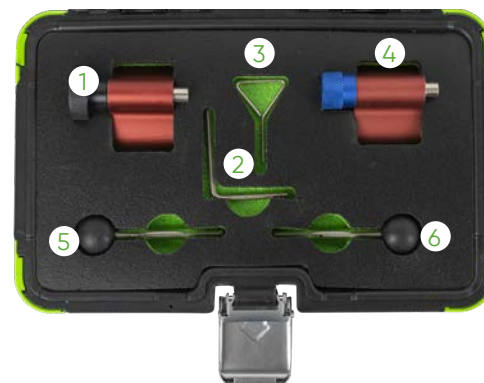

MARQUES	DODGE: CALIBER (06-11) FORD: GALAXY (02-06) MITSUBISHI: GRANDIS (05-10), LANCER (05-10), OUTLANDER (07-10). SEAT: ALHAMBRA (00-15), ALTEA/ALTEA XL (04-15), CORDOBA (02-09), IBIZA (02-15), LEON (00-13), TOLEDO (04-11). SKODA: FABIA (00-14), FABIA II (07-15), OCTAVIA (00-10), OCTAVIA II (04-15), PRACTIK (10-15), RAPID (11-15), ROOMSTER (07-15), SUPERB (02-08), SUPERB II (08-15), YETI (09-14). AUDI: A1 (10-15), A2 (00-06), A3 (01-13), A4/ALLROAD (01-16), A5 (08-15), A6 (11-14), TT (08-14), Q3 (11-15), Q5 (08-15), A6 (10-14). VOLKSWAGEN: AMAROK (10-16), BEETLE (02-15), BORA (02-08), CADDY/MAXI (03-15), EOS (06-15), FOX (05-11), GOLF (02-15), GOLF PLUS (05-14), JETTA (05-15), LUPO (02-05), PASSAT/CC (02-15), POLO (99-14), SCIROCCO (08-14), SHARAN (02-15), TIGUAN (07-15), TOURAN (03-15), TRANSPORTER (03-17).
OUTILS OEM	DODGE: 9882, 9883. FORD: 310-085/23-059, 303-1054. MITSUBISHI: MB995206, MB995208, MB995209. VAG: T10100 (4), T10050 (1), 3359 (3/6)/T20102, T10115 (3), T10060A (2)/T40098, T20167.
CODES MOTEUR	1.2D TDi CR: CFWA. 1.4D TDi PD: AMF, BAY, BMS, BNM, BNV, BWB. 1.6D TDi CR: CAYA, CAYB, CAYC, CAYD, CAYE, CLNA. 1.9D TDi PD: AJM, ANU, ARL, ASZ, ATD, AUY, AVB, AVF, AVQ, AWX, AXB, AXC, AXR, BJB, BKC, BLS, BLT, BMT, BPZ, BRM, BRR, BRS, BRU, BSU, BSV, BSW, BTB, BVK, BXE, BXF, BXJ. 2.0D TDi CR/TDi PD: AZV, BDJ, BDK, BEW, BGW, BHW, BKD, BKP, BKQ, BLB, BMA, BMM, BMN, BMP, BMR, BNA, BPW, BRA, BRC, BRD, BRE, BRF, BRT, BSS, BST, BSY, BUY, BUZ, BVA, BVE, BVF, BVG, BVH, BWC, BWV, CAAA, CAAB, CAAC, CAAD, CAAE, CAGA, CAGB, CAGC, CAHA, CAHB, CBAA, CBAB, CBAC, CBBA, CBBD, CBDB, CBDC, CBEA, CCHA, CCHB, CDBA, CDCA, CEGB, CFCA, CFFA, CFFB, CFFD, CFFE, CFGB, CFGC, CFHA, CFHB, CFHC, CFHD, CFHE, CFHF, CFJA, CGLA, CGLB, CGLC, CGLD, CJAA, CJCA, CJC, CJC, CLCA, CLCB, CLJA, CLLA, CNEA, ECD, ECD/BSY, ECD/BYL, ECE/BWD.