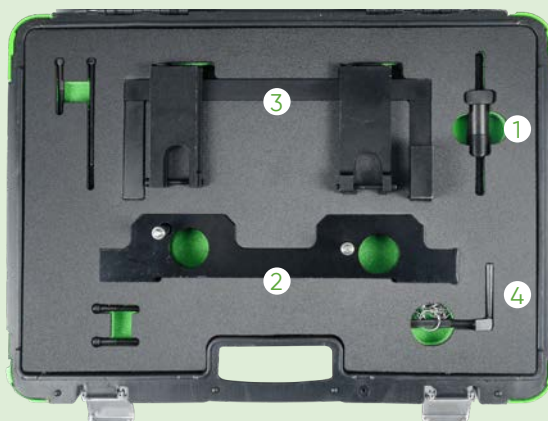

54400

141,00€

N

KIT DE DISTRIBUTION POUR BMW N20, N26

MARQUES	BMW: 1 SERIES 125I - F20/21 (2012-2016) 2 SERIES COUPE 220I, 228I - F22 (2014-2016) 2 SERIES CABRIOLET 220I 228I - F23 (2015-2016) 3 SERIES 320I 328I XDRIVE - F30/31 (2012-2015) 3 SERIES GRAN TURISMO 320I, 328I/XDRIVE - F34 (2013-2016) X4 XDRIVE 20I, 28I (F26) 2014 - 2018, X5 XDRIVE40E (F15) 2015 - 2018, Z4 SDRIVE18I, 20I, 28I (E89) 2011 - 2017 4 SERIES COUPE 420I, 428I/XDRIVE - F32(2013-2016), 4 SERIES CABRIOLET 420I, 428I/XDRIVE-F33 (2014-2016) 4 SERIES GRAN COUPE 420I, 428I/XDRIVE F36 (2014-2016) 5 SERIES 520I, 528I/XDRIVE(F10/11) 2010 - 2017, 5 SERIES GRAN TURISMO 528I-(F07) 2013 - 2016, X1 SDRIVE16I, 18I, 20I, XDRIVE20I, 28I-(E84) 2011 - 2015, X3 SDRIVE18I, 20I, XDRIVE20I, 28I (F25) 2011 - 2017
OUTILS OEM	11 9 340/341 (1), 11 9 340A (1), 11 9 341 (1), 119340 (1) 2 212 830 (2) 2 212 831 (3) 2 219 548 (4)
CODES MOTEUR	1,6 N20 B16A 2,0 N20 B20 N20 B20A N20 B20A N20 B20B N20 N20B/UO N20 B2000 N20 B2000 N26 B20 B26 B20A