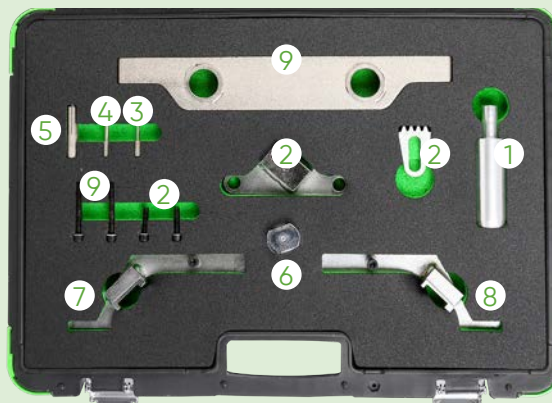

MARQUES	CHEVROLET CAPTIVA 2011 - 2015,HHR 2008 - 2009, MALIBU 2012 - 2015 SAAB 9-3 (02-12) 2010 - 2012,9-5 (10-12) 2010 - 2012 VAUXHALL/OPEL ANTARA 2011 - 2016,ASTRA-J 2012 - 2017,GTC (15-19) 2015 - 2019,INSIGNIA-A (08-17) 2008 - 2013
OUTILS OEM	EN-48585 (1) EN 43653 (2), J 43653 (2) EN 955 10 (3), KM 955 (3) EN-955-20 (4), KM 955-20 (4) EN 45027 1 (5), J 45027 1 (5) EN 45027 (6), EN45027 2 (6), J 45027 2 (6) EN 49212 (7), EN 49212 1 (7) EN 49212 (8), EN 49212 2 (8) EN 48953 (9)
CODES MOTEUR	LHU/A20NFT 2.0: LDK/A20NHT 2.0: LDK/A20NHT, LHU/A20NET, LHU/A20NFT, LHU/B20NFT 2.4: A24XE (LE5), A24XF (LE9) 2.4: LE5,LE9