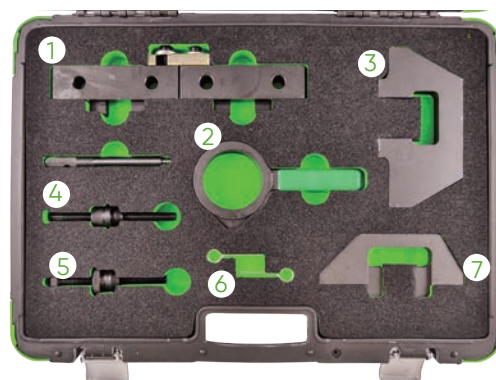

COFFRET DE CALAGE POUR BMW M42, M43, M50, M51, M52

MARQUES	BMW
OUTILS OEM	113240 (1), 115490 (2), 113190 (3), 112300 (4) (5), 113292 (6), 113320 (7)
CODES MOTEUR	PETROL: M42, M43, M50, M52, M60. DIESEL: M51