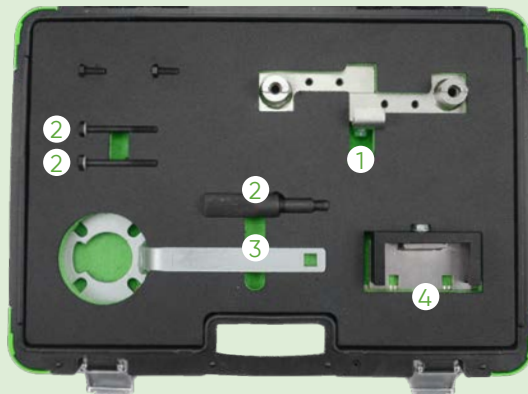

54420

102,00€

N

KIT DE RÉGLAGE DU CARBURANT - FORD / VOLVO 2.5 (EURO 4)

MARQUES	FORD: FOCUS 2.5 RS / ST, MONDEO 2.5, S-MAX 2.5, GALAXY 2.5 ST (2005-) VOLVO: C30 (06-10), C70 (98-10), S40 (96-10), S60 (00-09), S70 (97-07), S80 (98-06), V40 (96-10), V50 (04-10), V70 (97-07), XC70 (02-07), XC90 (02-10)
OUTILS OEM	303-1178 (1), 999 5452 (1), MOT 1337 (1) 303-1182 (2), 999 5451 (2), MOT 1340 (2) 303-1179 (3), 999 5433 (3) 303-1183 (4)
CODES MOTEUR	FORD: 2.5 Turbo (Euro 4), HUBA / HUWA / HYDA / JZDA VOLVO: 1.6 (B4164S), 1.8 (B4184S), 1.9T (B4194T), 2.0 (B4204S / B4204T), 2.0T (B5204T3 / B5204T4 / B5204T5), 2.3 (B5234FS), 2.3T (B5234T3 / B5234T7 / B5234T9) VOLVO: 2.4 (B5244S / B5244S2 / B5244S4 / B5244S5 / B5244S7), 2.4T (B5244T / B5244T3 / B5244T4 / B5244T5 / B5244T7), 2.5R (B5254FS), 2.4D (D5244T9 / D5244T8 / D5244T13)