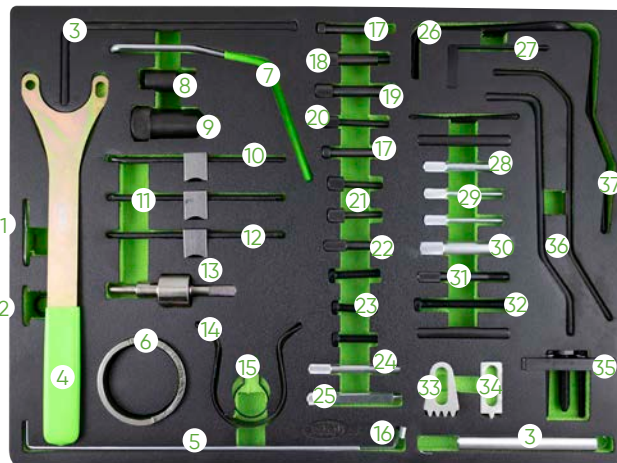

MARQUES	FIAT: ULYSSE, SCUDO, DUCATO LANCIA: ZETA, PHEDRA FORD: FIESTA, FUSION, FOCUS, FOCUS C-MAX CITROËN: C15, C1, C2, C3 PLURIEL, C4, C4 PICASSO, C5, C6, C8, DS3, DS4, DS5, XANTIA, XSARA, XSARA PICASSO, EVASION, BERLINGO, JUMPY, JUMPER, SAXO, ZX, XM, EVASION, AX PEUGEOT: 107, 1007, 206 CC, 207, 208, 306, 307 CC, 308, 406, 407, 508, 607, 806, 807, PARTNER, EXPERT, BOXER, 206, 106, 605, 205, 405
OUTILS OEM	4200-TH (1), 0117-AR (2), 0188-X (3), 0606-A1.A2 (4), 0188-Q2 (5), 0189-S1 (6), 7017-TR (7), 0132-P / 4507-TL (8), 0189-C (9), 0188-J1 (10), 0188-J2 (11), 0178-E (12), 0189-R (13), 0132-AK / 0188-AK / 0189-K / 0153-AK / 4533-TAD / MOT 1436 (14), 0188-AH (15), 0189-S2 (16), 0153-AB / 9041-TZ (17), 0153-M / 0178-C / 0178-D / 7014-TM / 9767-94 (18), 0189-A (19), 4527-TS1 (20), 0153-AB / 9041-TZ (21), 0189-B / 21-163 (22), 0132-AJ1 / 0153-G / 0188-M / 0189-J / 4533-TAC1 / 5711-TA (24), 0189-L (25), 0188-D / 7017-TM (26), 0132-X / 0188-Q1 / 4507-TJ / 9767-89 (27), 0194-B (28), 0132-AB / 0194-A (29), 0194-C / 21-262 / 303-734 (30), 4527-TS2 (31), 0188-E (32), 0153-A / 6012-T / 9765-54 (33), 0134-AF / 0134-Q / 0188-F / 9004-T (34), 0188-P2 / 0188-P / 174 / 7015-T (35), 0153-U 7019-T (36), 0153-N / 0188-Y / 7014-TJ / 7099-TM / 9797-34 (37)
CODES MOTEUR	F6JA, F6JB, F6JC, G8DA, G8DB, HHDA, HHDB, HHJA, HHJB CITROËN, PEUGEOT: 1.0 / 1.1 / 1.4 / 1.6 / 1.6 16V, 1.4 / 1.6 HDI / 1.8 / 1.8 16V / 2.0 / 2.0 TURBO, 1.9D / 2.0 HDI / 2.2 HDI / 1.8 16V / 2.0 16V TU9 (CDY/CDZ), TU1 (HDY/HDZ/HFX/HFY/HFZ), TU3 (KDX/KDY/KDZ/KFX/KFZ), TU5JP4 (NFU/NFX), TU5 (BDY/BFZ/NFT/NFV/NFW/NFY/NFZ), XU7 (LFW/LFX/LFZ), EW7J4 (RLZ), XU7JP4 (LGY), XU10 (RFL/RFU/RFV/RFX/RGX/RGY), XU10A (RFJ), EW10J4S (RFK), EW10D (RLZ), EW12J4 (3FZ), ET3JE (KFU), TU3A/JP (KFV/KFW), DV4TD (8HW/8HX/8HZ), DV4TED4 (8HV/8HY), DV6ATED4 (9HX/9HY/9HZ), EW10-CVI (RLZ), EW12 (3FZ), DW8 (WJZ/WJY), DW10 (RHY/RHV/RHZ/RHS/RHM/RHW/RHT/RHR/RHX), DW12 (4HX/4HZ/4HW/4HY), EW7J4 (6FZ), EW10J4 (RFR), EW10J4D (RLZ), DW12TED4 (4HW), DW10ATED (RHT/RHV/RHW/RHX/RHZ) FORD 1.4 / 1.6 DURATORQ TDCI