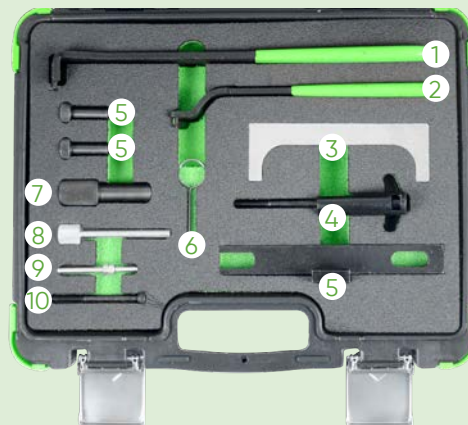

FIAT/ALFA ROMERO
BMW/MINI
PSA
FORD
JAGUAR/LAND ROVER
JEEP/CHRYSLER
MERCEDES-BENZ
RENAULT/DACIA/NISSAN
OPEL/VAUXHALL
VAG
OUTILS SUPPLÉMENTAIRES
AUTRES

54408

46,00€

N

JEU D'OUTILS DE CALAGE DU MOTEUR VAG DIESEL 1.7, 1.9, SDI, TDI

MARQUES	AUDI: A3, A4, A6, CABRIOLET, SEAT: ALHAMBRA, AROSA, CORDOBA, IBIZA, INCA, LEON, TOLEDO, SKODA: FELICIA, OCTAVIA VW: BORA, CADDY, FOX, GOLF, LT, LUPO, PASSAT, POLO, SHARAN, TRANSPORTER, VENTO
OUTILS OEM	T1020 (1), 2587 (2), 2065A (3), T20044 (4), T10098 (5), T40011 (6), 2064 (7), T3359 (8), T10092 (9), M5x60M (10)
CODES MOTEUR	1.7TDI/SDI: AHB, AHG, AKU, AKW 1.9TDI/SDI: 1X, 1Y, 1Z, ABL, AAZ, AEF, AEY, AFF, AFN, AGD, AHF, AHH, AHU, AGP, AGR, ALE, ALH, AQM, ASV, ASY, ASX, AVG, AYQ 2.4D: 1G, 1S, DW, DV, ACL, ACT