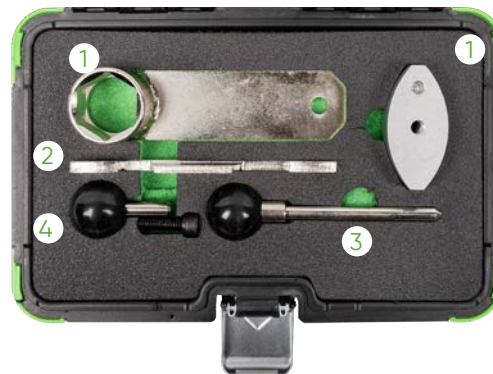

54200

56,00€

KIT DE CALAGE POUR PORSCHE

MARQUES	911 (2001 - 2008), BOXSTER (2002 - 2011), CAYMAN (2006 - 2009)
OUTILS OEM	9685 (1), 9686 (2), 9595 (3), 9595/1 (4)
CODES MOTEUR	M96/03, M96/05, M96/23, M96/25, M97/20, M96/24, M96/26, M97/01, M97/21, M97/22.