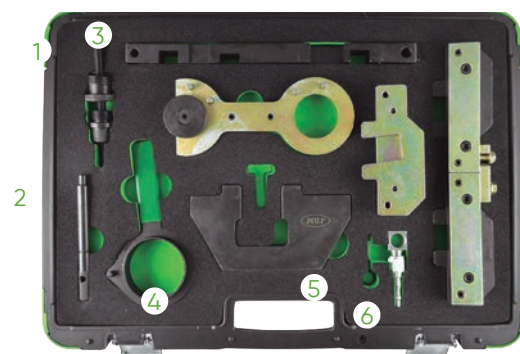

COFFRET DE CALAGE POUR BMW M40, M43, M42, M44, M52, M54, M56

MARQUES	BMW SERIES: 3, 5, 7, X, Z
OUTILS OEM	114220 (1), 112300 (2), 113240 (3), 115490 (4), 113292 (5), 113450 (6)
CODES MOTEUR	M40. M44. M50. M52. M54. M56.