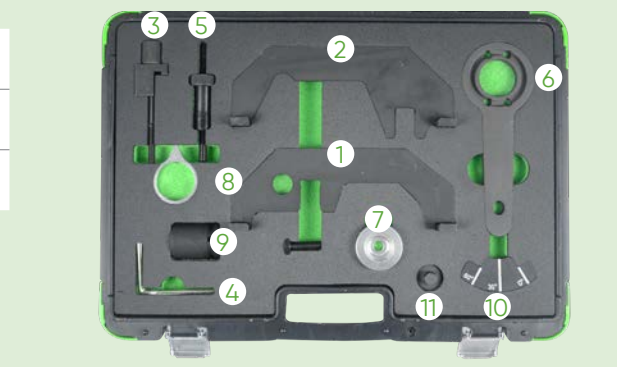

54404

131,00€

N

KIT DE DISTRIBUTION POUR BMW N62, N73

MARQUES	SERIES 5, SERIES 6, SERIES 7, X5
OUTILS OEM	119461 (1), 119462 (2), 119463 (3), 119190 (4), 119340 (5), 119451 (6), 119452 (7), 119453 (8), 119454 (9), 113460 (10), B117207 (11)
CODES MOTEUR	N62 B36A, N62 B40A, N62 B44A, N62 B48A, N62 B48B, N73 B60A