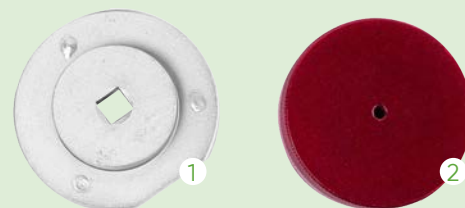

54419

57,00€

N

EXTRACTEUR / BAGUE DE POSE DE JOINT AVANT DE VILEBREQUIN FORD DURATORQ 2.0, 2.2, 2.4, 3.2

MARQUES	FORD MONDEO 2000 - 2007 RANGER 2011 - ON TRANSIT 2000 - 2006 TRANSIT 2006 - 2014 TRANSIT 2014 - 2019 TRANSIT/TOURNEO CUSTOM 2012 - 2016
OUTILS OEM	21 238 (1), 303-679A (1), 303-682 (2)
CODES MOTEUR	2.0 Di ABFA D3FA F3FA 2.0 TDCI FMBA FMBB HJBA HJBB HJBC N7BA N7BB SDBA F1FA 2.0 TDDi D5BA D6BA 2.2 TDCI QJBA QJBB QJBC QJBD GBVAJQF GBVAJQJ GBVAJQW CVRA CVRB CYFA CYFB CYFC CYRA CYRB DRFA DRFB DRFC DRFE DRRA DRRB P8FA P8FB PGFA PGFB QVFA QVFA SRFA SRFB SRFC SRFD SRFE UHFA UHFB 2.4 Di D2FA D2FB D4FA DOFA F4FA FXFA 2.4 TDCI H9FA H9FB H9FD JXFA JXFC 3.2 TDCI SAFA SA2R SA2S SA2W SAFA SAFB