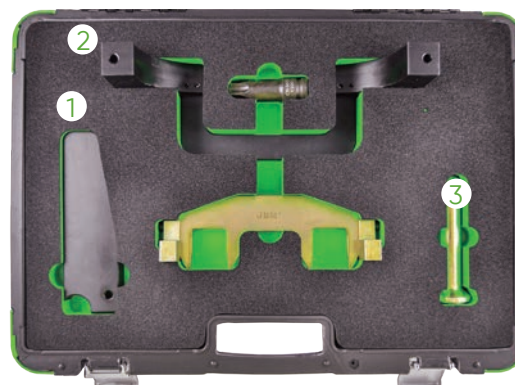

COFFRET DE CALAGE POUR MERCEDES BENZ M271

MARQUES	MERCEDES
OUTILS OEM	271 589 003100 (1), 271589014000 (2), 271589001500 (3), 156589006100 (4)
CODES MOTEUR	M271. E18ML 2002. DE18ML 2003 - 2005. E16ML 2008. DE18LA 2009.