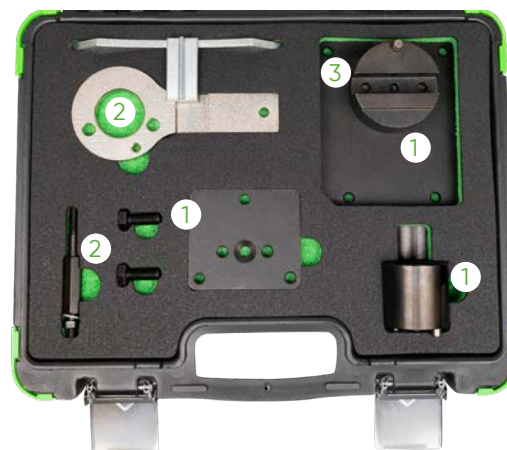

54203

91,00€

COFFRET DE CALAGE POUR ALFA ROMEO/LANCIA 1.8 TBI

MARQUES	ALFA ROMEO: 159(09-12), BRERA(09-11), GIULIETTA(10-19), SPIDER(09-11), 4C(13-19). LANCIA: DELTA(09-14).
OUTILS OEM	2 000033500 (1), 2000 003000 (2), 1860898 000 (3).
CODES MOTEUR	ALFA ROMEO 1,75 TBI: 939B1.000, 940A1.000, 940B2.000, 960A1.000 LANCIA 1,75 DI TURBO JET: 939B1.000