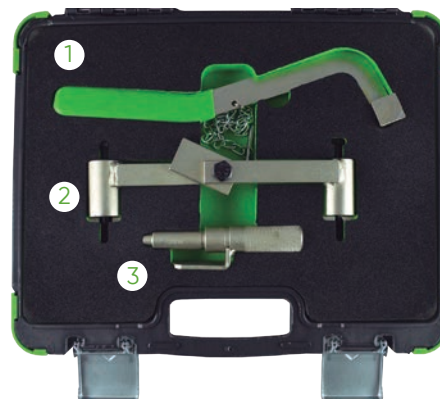

COFFRET DE CALAGE POUR RENAULT/VOLVO 16V, 20V

MARQUES	RENAULT: LAGUNA 2.0 16V / 2.5 20V (1996-1999), SAFRANE 2.0 16V / 2.5 20V (1996-2001) VOLVO: 850 (1992-1997), C70 (1998-2002), S40 (1996-2004), V40 (1996-2004), S60 (2001-2005), S70 (1997-2000), S80 (1999-2005).
OUTILS OEM	MOT1348 (1), MOT1337 (2), MOT1340 (3)
CODES MOTEUR	RENAULT: N7Q 704/710/711(2.0 16V), N7U 700/701(2.5 20V). VOLVO: B4164S, B4164S2, B4184S, B4184S2, B4184S3, B4184S9, B4184S10, B4194T, BS194T2, B420S4, B4204S2, B4204T, B4204T2, B4204T3, B4204T5, B5202FS, B5204FT, B5204T2, B5204T3, B5204T4, B5204T5, B5234FS, B5204FT, B5234T3, B5234T4, B5234T5, B5234T6, B5234T7, B5234T8, B5234T9, B5244S, B5244S2, B5244SG, B5244SG2, B5244T, B5244T3, B5244T4, B5244T5, B5244T7.