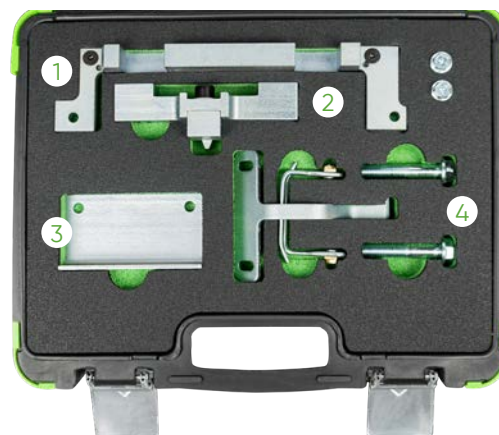

54223

149,00€

OUTIL DE BLOCAGE DU PIGNON DE L'ARBRE À CAMES POUR FORD 1.5T

MARQUES	FORD_1,5L DURATEC, ECOSPORT, FIESTA, FOCUS
OUTILS OEM	303-1639 (1), 303-1643 (2), 303-1647 (3), 303-1648 (4)
CODES MOTEUR	2.2 / 2.5