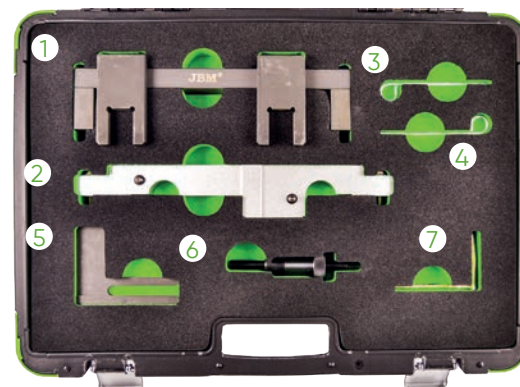

COFFRET DE CALAGE POUR BMW N43 1,6/2,0

MARQUES	BMW 1 SERIES: 116I E81/82/87/88 (07-12), 118I E81/82/87/88 (06-14), 120I E81/82/87/88 (06-14). BMW 3 SERIES: 316I E90/91/92/93 (07-11), 318I E90/91/92/93 (07-13), 320I E90/91/92/93 (07-14). BMW 5 SERIES: 520I E60/61 (07-10).
OUTILS OEM	118690 (118691/118692/118693) (1), 118710 (118711/118712) (2), 113340 (3) (4), 118700 (5), 119340 (119341/119342) (6), 115120 (7).
CODES MOTEUR	1.6: N43 B16A/AA, B16AA, B16AA/OO. 2.0: N43 B20A, B20A/AA, B20AA, B20AY, B20KO, B20UO.