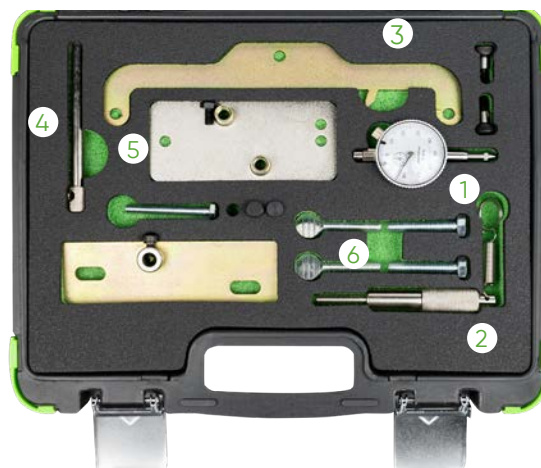

COFFRET DE CALAGE OPEL/ISUZU 1.6D, 1.7D

MARQUES	ASTRA, CAVALIES, VECTRA-A(87-00), ISUZU, NOVA, CORSA / COMBO, STRA, CAVALIER, VECTRA, FRONTERA, MONTEREY, MIDI, BRAVA (88-04)
OUTILS OEM	VAS 6079 (1), KM 951 (2), KM 851 (3), 23-029 (4), KM 661-2 (5), KM 661 (6)
CODES MOTEUR	OPEL : 16DA, 17D, 17DR, X17DTL ISUZU : 4EC1, 4EE1, 4JB1, 4XJ1, 4JA1, 4JG1, 4FC1, 4FD1, 4FG1, Z17DT, Y17DT/DTL