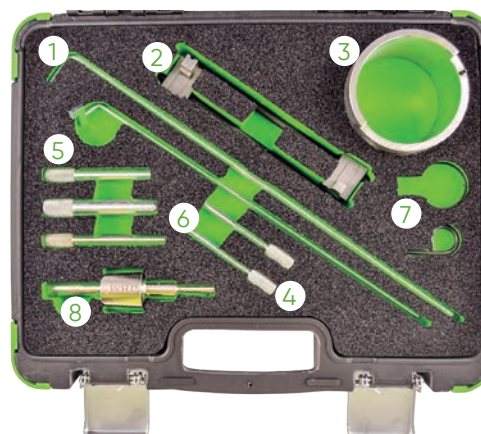

COFFRET DE CALAGE POUR CITROEN/PEUGEOT 1.8, 2.0

MARQUES	CITROËN: C4 PICASSO/GRAND PICASSO (06-10), C5 II (04-08), C8 (05-10), DISPATCH/JUMPY (07-11), XSARA 2.0 16V, C5 1.8/2.0/HPI, XSARA PICASSO 1.8/2.0 16V (02-05) PEUGEOT: 406 1.8 16V (00-04), 407 (06-10), 807 2.0 16V (02-05).
OUTILS OEM	0189S2 (1), 0188J (2), 0188J2 (2), 0189S1 (3), 21-260 (4), 0189B (5), 0188M (6), 0188AH (7), 0189R (8)
CODES MOTEUR	1.8 16V: EW7A(6FY). 2.0 16V: EW10A(RFJ), EW10ABE4(RFH), EW10J4S (RFK).