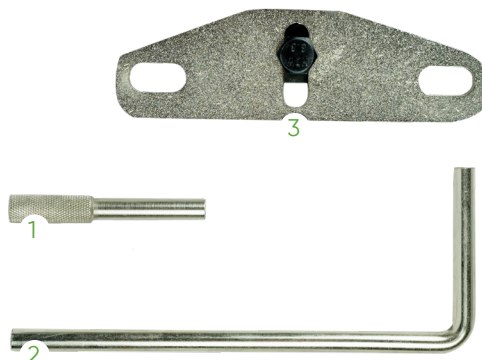

54213

19,80€

COFFRET DE CALAGE POUR ROVER/PEUGEOT/FORD/VOLVO 2.0, 2.2L D

MARQUES	PEUGEOT: 807 (05-11), 407 (05-11), 607 (05-09).CITROËN: C4 (04-10), C5 II (04-10). LAND ROVER: FREELANDER (06-10). VOLVO: S40 (03-10), V50 (06-10), C70 (06-10), S80 (07-10), C30 906-10, V70 (07-10).FORD: S MAX 2.2 (08-10), GALAXY 2.2 (08-10), MONDEO 2.2, 2.0 (07-10).
OUTILS OEM	PSA 0188.M, FORD 303-735, 303-1277, VOLVO 999-7122 (1) PSA 0188.X, FORD 303-1059, 303-1270, VOLVO 999-7121 (2) PSA 0188.F, FORD 303-393A, 303-393-01, 303-1272, VOLVO 999-7119/7120 (3)
CODES MOTEUR	PEUGEOT: DW10UTED4 (RHK), DW10BTED4 (RHR)DW12B-TED4 (4HS), (4HP), (4HT), (4HR). CITROËN: DW10BTED4 (RHR). LAND ROVER:DW12BTED4, 224DT. VOLVO:D420T 2.0D. FORD: QXBA(2.2), QXWA(2.0), QXBB(2.0),Q4BA(2.2), QXWA(2.0), QXWB(2.0), AZBA(2.0), AZBC(2.0), AZWA(2.0)