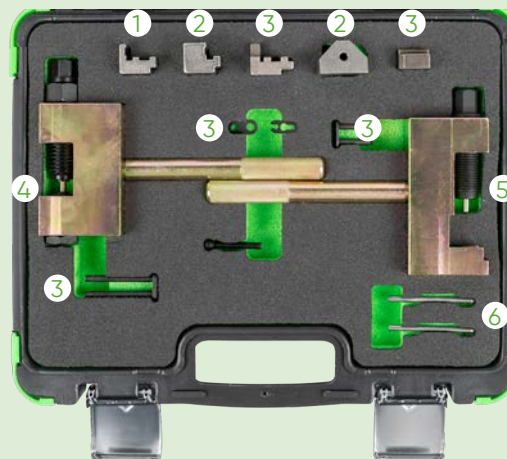

OUTIL A RIVETER LA CHAÎNE DE DISTRIBUTION

MARQUES	CHRYSLER JEEP MERCEDES
OUTILS OEM	112 589 026 300 (1) 103 589 016 300 (2) 602 589 026 300 (3) 602589023300 (4) 602589003900 (5) 602589046301 (6)
CODES MOTEUR	CHRYSLER/JEEP: 2.2D, 2.7D, 3.0D CRD (DIESEL). MERCEDES: 1.7D, 2.1D, 2.2D, 2.7D, 3.0D, 3.2D, 3.9D, 4.0D CDI (DIESEL)