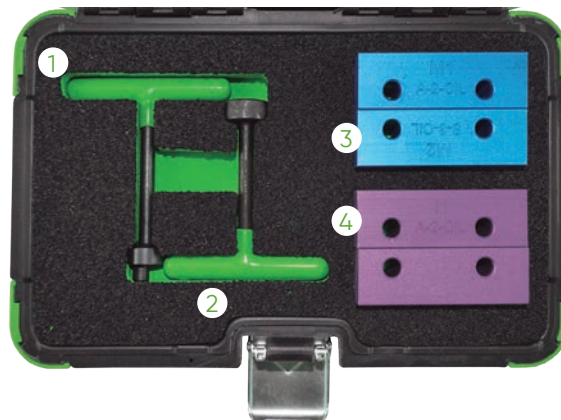

53308

55,00€

COFFRET DE CALAGE POUR ALFA ROMEO

MARQUES	ALFA ROMEO: 145,146,147,155,156, 1.4 1.6 1.8 2.0 TS, 1.4/1.6 16V; 145/146/147/155/156 (96-10), 1.8 16V; 145/146, (96-01), 155/156 (96-06), SPIDER/GTV (98-05), 2.0 16V; 145/146 (96-01), 147 (01-10), 155/156 (95-02), 166 (98-07), SPIDER/GTV (96-05), PURPURA / PURPLE: 1.4, 1.6 // AZUL / BLUE: 1.8, 2.0
OUTILS OEM	1822149000 (1), 1822154000 (2), 1825041000 (3), 1825042000 (4)
CODES MOTEUR	Z1.4/1.6-321.02, 321.03, 321.04, 335.03, 676.01 1.8/2.0-323.01, 672.04, 162.01, 323.10, 671.06, 322.01, 671.02, 322.05, 341.03, 363.01.