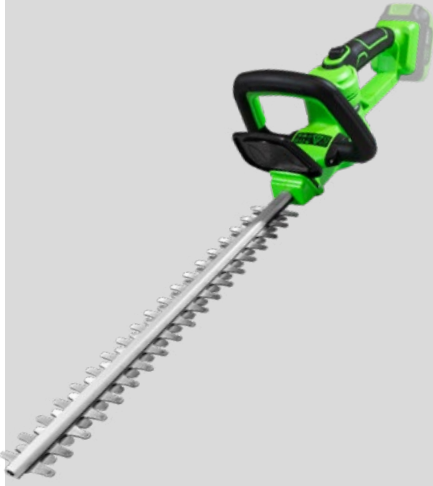

60031 ELETROSERRA TELESCÓPICA

Tesouras elétricas ref. 60031 foi projetada para tarefas de jardinagem rápidas e fáceis, como corte de cercas vivas ou arbustos. Leveza de construção e alimentação por bateria facilitam o transporte da ferramenta de um local para outro.