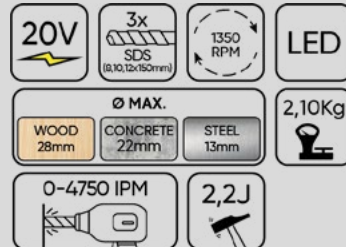

60023 MARTELO PERCUTOR BRUSHLESS

Martelo giratório com motor sem escovas ref. 60023 foi projetada para perfuração e trituração de concreto e tijolo, bem como para perfuração convencional de outros materiais, como aço, madeira, metal, cerâmica e plástico.

PVP: 212,00€

PROMO-60023A

CONTÉM:

60023 | MARTELO PERCUTOR BRUSHLESS

60015 | 6.0 AH BATERIA DE LITIO

60016 | CARREGADOR 20V - 4A

53782 | BOLSA PARA FERRAMENTAS ELÉTRICAS - GRANDE

~~PVP: 413,00€~~

OFERTA PVP:

372,00€

PROMO-60023B

CONTÉM:

60023 | MARTELO PERCUTOR BRUSHLESS

x2 60015 | 6.0 AH BATERIA DE LITIO

60016 | CARREGADOR 20V - 4A

53782 | BOLSA PARA FERRAMENTAS ELÉTRICAS - GRANDE

~~PVP: 551,00€~~

OFERTA PVP:

502,00€