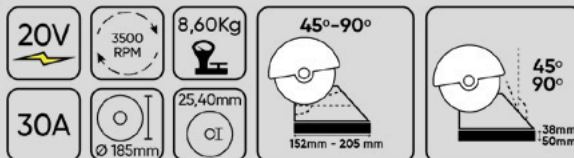

53782 | BOLSA PARA FERRAMENTAS ELÉTRICAS - GRANDE

~~PVP: 456,00€~~

OFERTA PVP:

407,00€

60022

SERRA DE ESQUADRIA MOTOR BRUSHLESS

Serra com motor sem escovas ref. 60022 foi projetada para serrar madeira e materiais similares. A ferramenta permite executar cortes oblíquos quando é necessário um corte inclinado ao longo da superfície da peça de trabalho, cortes num ângulo usados, como regra, para conexões que formam um ângulo de 90°, bem como cortes combinados quando é necessário um corte angular e um corte ao longo da borda e da superfície frontal da peça de trabalho.