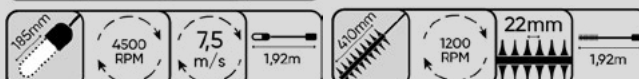

425,00€

60040

MÁQUINA DE JARDIM MULTIFUNCIONAL BATERIA (4 EM 1)

Esta roçadora é 4 em 1, graças à barra de enganche rápido, pode ser facilmente convertida em uma podadora - cortar cerca viva

Roçadora com cabeça de nylon e disco de corte de três pontos. É muito prático e eficiente para o cuidado de jardins, leve e manejável, ideal para usuários com qualquer nível de experiência.