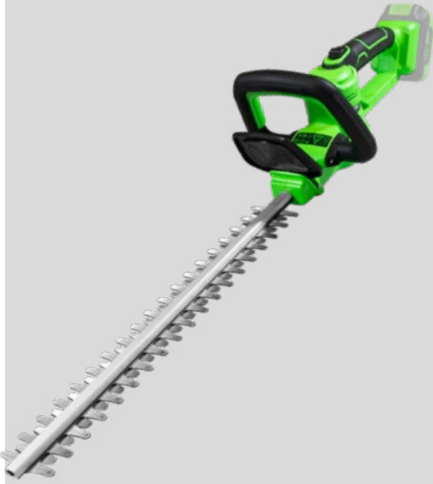

60031 TAGLIASIEPI A BATTERIA

Cesoie elettriche a spalliera ref. 60031 è destinato per lavori di giardinaggio veloci e comodi come la potatura, il taglio o la potagione di siepi o cespugli. Alimentazione dalla batteria e la struttura leggera facilitano il trasporto dell'utensile da un luogo all'altro.