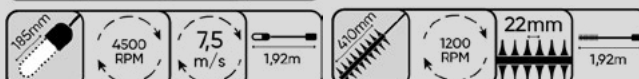

60040

MACCHINA DA GIARDINO BATTERIA MULTIFUNZIONALE (4 IN 1)

Questo decespugliatore 4 in 1, grazie alla barra di attacco rapido, si trasforma facilmente in potatore - taglia siepi - decespugliatore con testina in nylon e disco di taglio a tre punte. È molto pratico ed efficiente per la cura del verde, leggero e maneggevole, ideale per utenti con qualsiasi livello di esperienza che vogliono prendersi cura del proprio giardino.

PVP: 440,00€

PROMO-60040A

CONTIENE:

60040 | MACCHINA DA GIARDINO BATTERIA MULTIFUNZIONALE (4 IN 1)

60015 | BATTERIA AGLI IONI DI LITIO DA 6.0 AH

60016 | CARICABATTERIE 20V - 4A

53782 | BORSA PER ATTREZZI - GRANDE

~~PVP: 641,00€~~

OFFERTA PVP:

551,00€