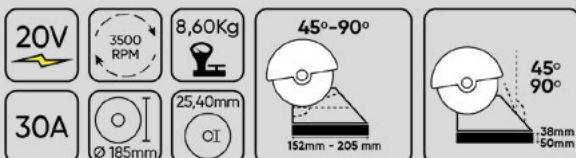

## 60022 TRONCATRICE CON MOTORE BRUSHLESS

Troncatrice con motore brushless ref. 60022 è progettato per segare legno e materiali simili. L'utensile consente di eseguire tagli obliqui quando è richiesto un taglio inclinato lungo la superficie del pezzo, tagli ad angolo, generalmente utilizzati per giunti che formano un angolo di 90°, nonché tagli combinati quando è necessario un taglio angolare contemporaneamente sia lungo il bordo che sulla superficie anteriore del pezzo.