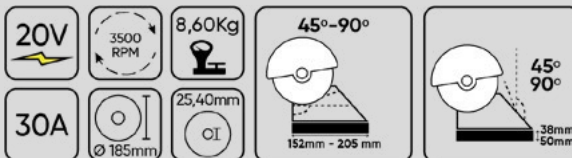

53782 | SAC À DOS POUR OUTILS ÉLECTRIQUES
- GRAND

~~**PDV: 456,00€**~~**OFFRE PDV:****407,00€**

60022

SCIE À TRONÇONNER AVEC MOTEUR BRUSHLESS

Scie à tronçonner avec moteur sans balais ref. 60022 est conçu pour scier du bois et des matériaux similaires. L'outil vous permet d'effectuer des coupes à onglet lorsqu'une coupe inclinée le long de la surface de la pièce à travailler est nécessaire, des coupes à un angle qui sont utilisées, en règle générale, pour les joints formant un angle de 90°, ainsi que des coupes combinées lorsqu'une coupe angulaire est nécessaire en même temps le long du bord et de la surface avant de la pièce à travailler.