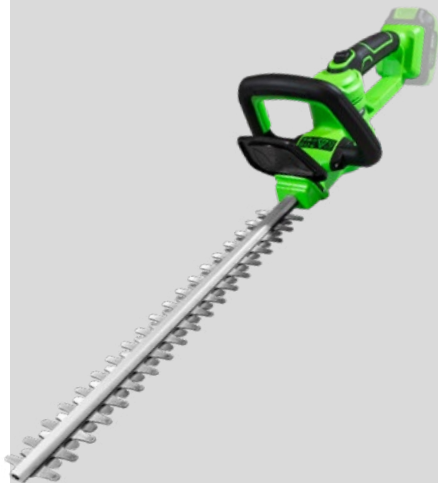

~~PDV: 451,00€~~

OFFRE PDV:

401,00€

60031 TAILLE-HAIE A BATTERIE

Taille-haie électrique ref. 60031 est conçu pour une exécution rapide et commode des tâches de jardinage telles que la taille ou la coupe des haies vives ou des buissons. La conception légère et alimentée par batterie facilite le transport de l'outil d'un endroit à un autre.