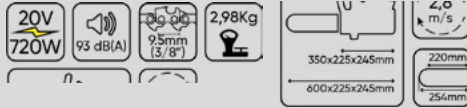

60029

MOTOSIERRA A BATERIA BRUSHLESS

Esta motosierra eléctrica brushless ref. 60029 ha sido diseñada para realizar tareas forestales en madera tales como la tala de árboles y cortar ramas y troncos, entre otras.

Está equipada con una perilla para ajustar la barra guía y la tensión de la cadena y un protector frontal para frenar la cadena en caso de contragolpe. Además, presenta un sistema de lubricación automático de la cadena y un botón de bloqueo del gatillo para prevenir un arranque accidental de la herramienta.

PVP: 240,00€

PROMO-60029A

CONTIENE:

- 60029 | MOTOSIERRA A BATERIA BRUSHLESS
- 60015 | BATERÍA LI-ION 6.0AH
- 60016 | CARGADOR 20V - 4A
- 53782 | BOLSA PARA HERRAMIENTAS - GRANDE

~~PVP: 441,00€~~

OFERTA PVP:

390,00€