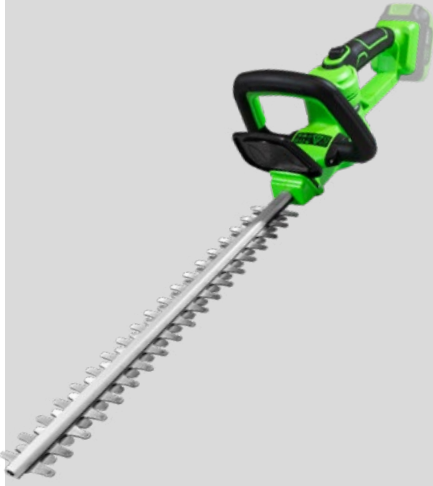

PROMO-60030B

CONTIENE:

- 60030 | SOPLADOR A BATERÍA
- x2** 60015 | BATERÍA LI-ION 6.0AH
- 60016 | CARGADOR 20V - 4A
- 53782 | BOLSA PARA HERRAMIENTAS - GRANDE

~~PVP: 451,00€~~

**OFERTA PVP:
401,00€**

60031 CORTASETOS A BATERÍA