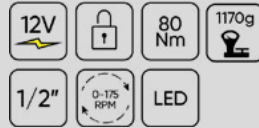

60024 CARRACA DE 1/2" A BATERÍA - 12V

Esta herramienta está diseñada para apretar y aflojar tornillos en espacios reducidos.