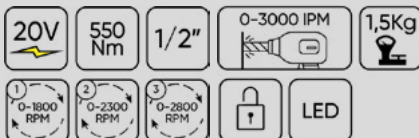

~~PVP: 623,00€~~

OFERTA PVP:

585,00€

60046C

PISTOLA DE IMPACTO BRUSHLESS A BATERÍA 1/2" 550NM CON MALETÍN

Esta herramienta ha sido diseñada para tensar y aflojar tornillos y tuercas que requieren ejercer un alto par de apriete. Viene equipada con una luz de trabajo LED y un selector del sentido de la rotación que también permite bloquear el gatillo y prevenir un arranque accidental de la herramienta.