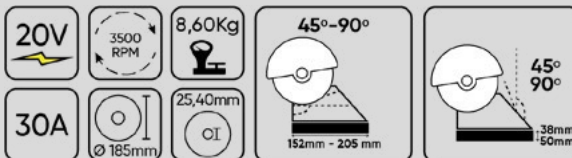

~~PVP: 456,00€~~

OFERTA PVP:

407,00€

60022 INGLETADORA A BATERÍA

La sierra eléctrica brushless ref. 60022 ha sido diseñada para realizar tareas de corte en madera y materiales similares. Puede ser usada para realizar cortes en bisel, donde se requiere un corte inclinado sobre la pieza de trabajo, cortes en inglete, para cortar generalmente juntas que forman un ángulo de 90°, y cortes compuestos, donde sea necesario un corte en ángulo simultáneo en el borde y superficie frontal de la pieza.