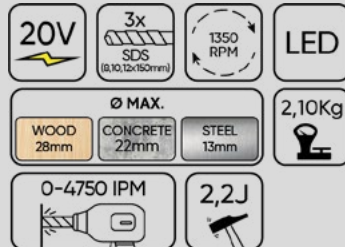

~~PVP: 204,00€~~

OFERTA PVP:

186,00€

60023 MARTILLO PERCUTOR SDS A BATERÍA

El martillo de rotación eléctrica brushless ref. 60023 ha sido diseñado para realizar tareas de cincelado y perforación con impacto en hormigón, ladrillo y madera, así como tareas en otros materiales como acero, metal, cerámica y plástico donde la perforación sin impacto es necesaria.