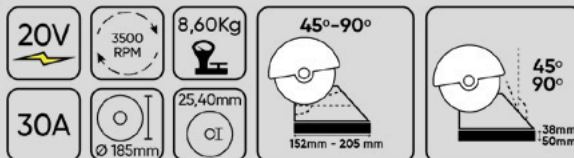

53782 | SAC À DOS POUR OUTILS ÉLECTRIQUES - GRAND

~~PDV: 456,00€~~

OFFRE PDV:

407,00€

60022

SCIE À TRONÇONNER AVEC MOTEUR BRUSHLESS

Scie à tronçonner avec moteur sans balais ref. 60022 est conçu pour scier du bois et des matériaux similaires. L'outil vous permet d'effectuer des coupes à onglet lorsqu'une coupe inclinée le long de la surface de la pièce à travailler est nécessaire, des coupes à un angle qui sont utilisées, en règle générale, pour les joints formant un angle de 90°, ainsi que des coupes combinées lorsqu'une coupe angulaire est nécessaire en même temps le long du bord et de la surface avant de la pièce à travailler.