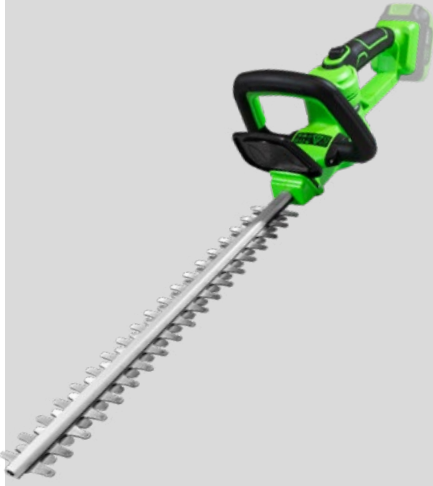

~~PDV: 451,00€~~

OFFRE PDV:

401,00€

60031 TAILLE-HAIE A BATTERIE

Taille-haie électrique ref. 60031 est conçu pour une exécution rapide et commode des tâches de jardinage telles que la taille ou la coupe des haies vives ou des buissons. La conception légère et alimentée par batterie facilite le transport de l'outil d'un endroit à un autre.