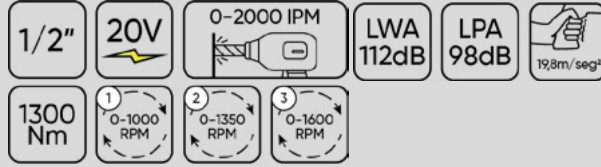

60044C

CLÉ À CHOCS SANS FIL BRUSHLESS 1/2" 1300NM AVEC MALLETTTE

Cet outil a été conçu pour tendre et desserrer les vis et les écrous nécessitant l'application d'un couple élevé. Il est équipé d'un moteur sans balais X-TorQ de nouvelle génération qui permet de dévisser les vis et les écrous coincés ou très serrés jusqu'à 2 fois plus rapidement.