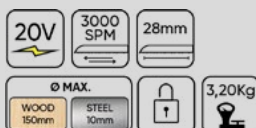

60019

SCIE ALTERNATIVE AVEC MOTEUR BRUSHLESS

Cet scie alternative avec moteur sans balais ref. 60019 est conçu pour couper une grande variété de matériaux et il est largement utilisé. La conception permet un remplacement rapide et pratique de la lame de scie grâce au support à serrage rapide et se caractérise par une vitesse de coupe réglable en fonction de l'opération effectuée. Comprend également une lame de scie pour le bois et une lame de scie pour le métal.

PDV:178,00€

PROMO-60019A

CONTIENT:

60019 | SCIE ALTERNATIVE AVEC MOTEUR BRUSHLESS

60015 | BATTERIE LITHIUM-ION 6.0 AH

60016 | CHARGEUR 20 V - 4A

53782 | SAC À DOS POUR OUTILS ÉLECTRIQUES - GRAND

~~PDV: 379,00€~~

OFFRE PDV:

340,00€

PROMO-60019B

CONTIENT:

60019 | SCIE ALTERNATIVE AVEC MOTEUR BRUSHLESS

60015 | BATTERIE LITHIUM-ION 6.0 AH

60013 | BATTERIE LITHIUM-ION 4.0 AH

60016 | CHARGEUR 20 V - 4A

53782 | SAC À DOS POUR OUTILS ÉLECTRIQUES - GRAND

~~PDV: 459,00€~~

OFFRE PDV:

408,00€