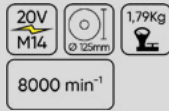

~~PDV: 385,00€~~

OFFRE PDV:

336,00€

60049C

MEULEUSE ANGULAIRE 125MM AVEC MALLETTE

La meuleuse d'angle sans fil est conçue pour effectuer tout type de travaux de coupe, de polissage et de ponçage. Elle comprend une poignée frontale et un capot de protection.