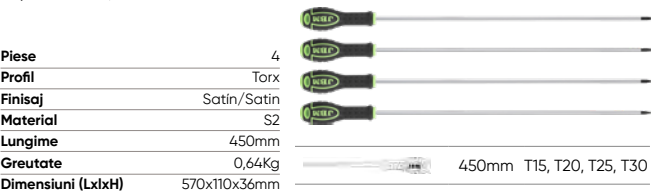

Piese	4
Profil	Torx
Finisaj	Satin/Satin
Material	S2
Lungime	450mm
Greutate	0,64Kg
Dimensiuni (LxIxH)	570x110x36mm

450mm T15, T20, T25, T30

54749

54,00€

KIT DE CURĂȚARE PENTRU ȘTIȚURI ȘI BUTUCI