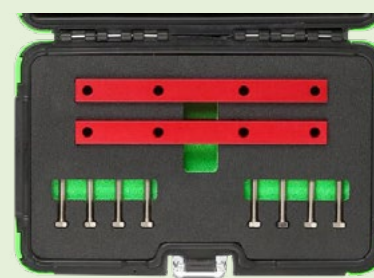

54435
KIT DE BLOQUEIO OPEL/CHEVROLET/SAAB 1.4, 1.6, 1.8 ECOTEC

0.30	10	100	-

PVP:
14,50€

54416
KIT DE BLOQUEIO MERCEDES M642

1.10	5	10	240

N

PVP:
31,00€

54422