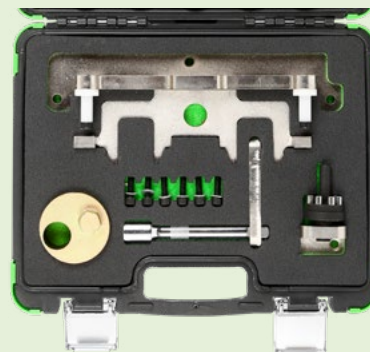

54414

KIT DE BLOQUEIO MERCEDES M651

2.50	-	5	135

N

PVP:
97,50€