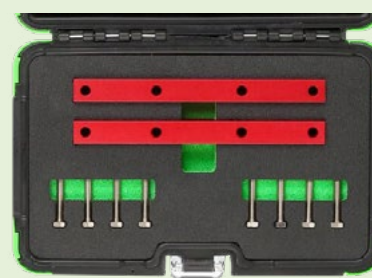

54435

KIT DI MESSA IN FASE PER OPEL/ CHEVROLET/SAAB 1.4, 1.6, 1.8 ECOTEC

0.30	10	100	-

PVP:
14,50€

54416

KIT DI MESSA IN FASE PER MERCEDES M642

1.10	5	10	240

N