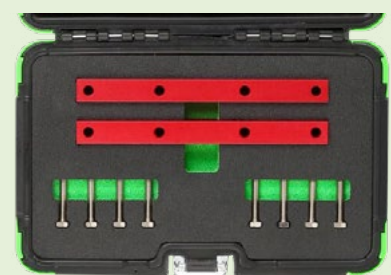

54416

MOTOR-EINSTELLWERKZEUG SATZ FÜR MERCEDES M642

1.10	5	10	240

N