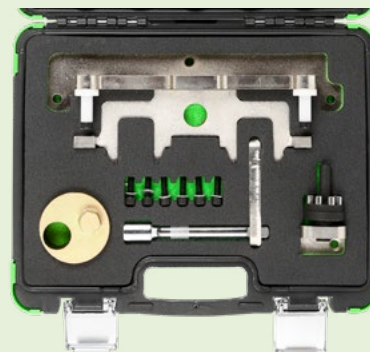

54414

MOTOR-EINSTELLWERKZEUG SATZ FÜR MERCEDES M651

2.50	-	5	135

N

UVP: 97,50€