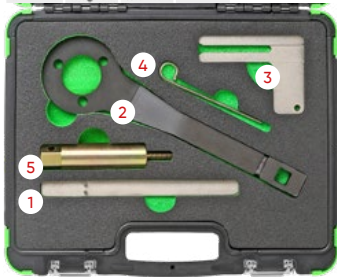

COFFRET DE CALAGE POUR **BMW, MINI, CITROEN, PEUGEOT**

54219

60,00€

GASOLINA/PETROL

MARQUES

BMW, MINI, PSA

OUTILS OEM

115140(1), 119280(2), 119330(3), 113340 (4), 114360 (5)

CODES MOTEUR

BMW 1.6 (N40 / N45 / N45T, B16, B16A, B16AC) 1.8 / 2.0 (N42 / N46 / N46T) 2.0 / 3.0 (N51 / N52 / N52-Compo-nente / N53 / N54) PSA 1.4 / 1.6 16V (EP3 / EP6 / EP6DT / EP6DTS) MINI 1.4 / 1.6 (N12 / N14)