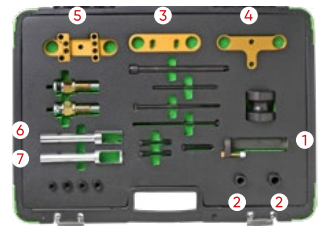

OUTIL D'INSTALLATION ET DE DÉMONTAGE D'INJECTEURS DE CARBURANT POUR BMW MERCEDES BENZ

54220

197,00€

GASOLINA/PETROL

MARQUES

BMW: 135is (2008-), 335 (2007-), 335xi (2007-), 535i (2008-), 535xi (2008-), 550i GT (2010-), 750Li (2009-), 750i (2009-), X3 3.0i (2007-), X5 (2011-), X5 3.0i (2008-), X6 (2008-)
MERCEDES-BENZ: C-class (2007-), CLK / SLK (2007-), E-class (2007-), A / CLA / GLA 45 AMG (2013-), CL / CLS 63 AMG (2010-), E / G / GL 63 AMG (2011-), GLE 63 AMG (2015-), JS / SL 63 AMG (2010-), SLK 55 AMG (2012-)

OUTILS OEM

BMW: 130180(1), 130195(2), 130270(3), 130320(4), 2249115(5)
Mercedes-Benz: 271589023300(6), 278589003300(7)

CODES MOTEUR

BMW : N14 / N18 / N20 / N47 / N54 / N57 / N55 / N63
Mercedes-Benz : M133 / M152 / M157 / M270 / M271 / M274 / M276 / M278