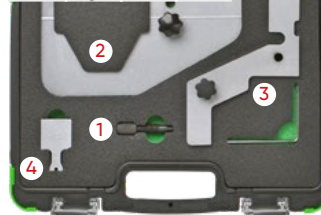

KIT DE CALAGE POUR FORD 2.0 ECO BOOST SCTI& TI-VCT

54208 75,50€

GASOLINA/PETROL

MARQUES	FORD: Galaxy(2010) Mondeo (2010) S Max (2010) Focus(2011)
OUTILS OEM	303-748 (1), 303-1504 (2), 303-1565 (3), 303-1521 (4)
CODES MOTEUR	TNWA, TNWB, TPWA, TNBA, TPBA, MGDA, XQDA

OUTIL DE BLOCAGE DU PIGNON DE L'ARBRE À CAMES POUR RENAULT 1.8, 2.0 16V

54210 84,00€