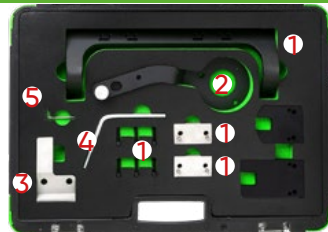

KIT DE CALAGE POUR BMW, MINI 1.2, 1.5, 2.0, 3.0

54228

187,00€

GASOLINA/PETROL