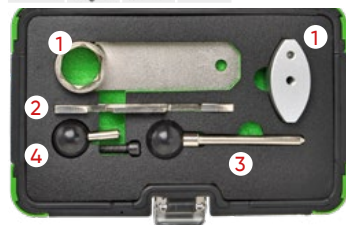

KIT DE VERROUILLAGE DE CHAINES POUR PORSCHE

54200 56,00€

GASOLINA/PETROL

1,15 5 10 240
Kg 5,6 11 18

MARQUES

911 (2001 - 2008), Boxster (2002 - 2011), Cayman (2006 - 2009)

OUTILS OEM

9685 (1), 9686 (2), 9595 (3), 9595/1 (4)

CODES MOTEUR

M96/03, M96/05, M96/23, M96/25, M97/20, M96/24, M96/26, M97/01, M97/21, M97/22.

COFFRET DE CALAGE POUR FIAT/ALFA/LANCIA 1.2 16V, 1.4 16V, T-JET

54202 68,00€

1,95 - 5 240
Kg 5,6 11 18

GASOLINA/PETROL

MARQUES

Alfa Romeo: Giulietta (10-14), MiTo (08-17).
Fiat: 500 (07-19), 500L (12-19), 500C (07-19), 500 Abarth (08-17), Bravo (07-14), Brava/Bravo (98-02), Doblo/Doblo Cargo (10-19), Egea (15-20), Grande Punto (07-10), Grande Punto Abarth (07-10), Idea (04-12), Linea (07-10), Marea/Weekend (98-00), Palio Weekend (01-06), Panda (07-11), Punto (97-08), Stilo (01-08), Tipo (15-20).
Lancia: Delta (08-12), Musa (04-13), Ypsilon (96-11).