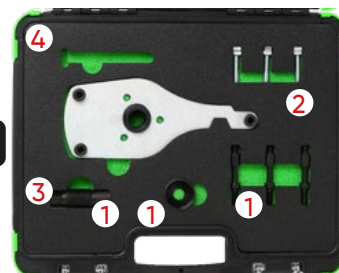

KIT DE CALAGE POUR VAUXHALL/ OPEL 1.6 CDTI

54205 49,00€

GASOIL/DIESEL

MARQUES	Vauxhall/Opel: Astra J (13-18), Astra K, (15-19), GTC (15-18), Insignia A (15-17), Insignia-B (17-20), Meriva B (13-17), Mokka (14-16), Mokka X (16-20), Zafira C Tourer (13-19).
OUTILS OEM	EN-6349, EN-6130 (1), EN-51143 (2), EN-51140 (3), EN-50513 (4), EN-51188 (5)
CODES MOTEUR	B16DTC, B16DTE, B16DTH, B16DTJ, B16DTL, B16DTN, B16DTR and B16DTU. D16DTH, D16DTI, D16DTJ, D16DTN, D16DTR, D16DTU

COFFRET DE CALAGE POUR FORD/ MAZDA 2.2, 3.2 TDCI

54209 30,00€

GASOIL/DIESEL

MARQUES	Ford: Ranger 3.2L (2011-2016) Ford: Ranger 2.2L (2011-2015) Ford: Transit 2.2L (2006-2016) Ford: Everest 3.2L (2015) Ford: Ranger 3.2L (2011) Mazda: BT-50 (2011) Mazda: BT-50 3.2L (2011-2016)
OUTILS OEM	303-675/21-234, 303-698/21-251 (1), 303-1587(2)
CODES MOTEUR	CYFA, CYFB, DRFA, DRF-B, P8FA, P8FB, PGFA, PGF-B, QVFA, QVFA, SRFA, SRFB, SRFC, SRFD, SEFE, UHFA, CYFC, DRFC, USRA

KIT DE CALAGE POUR BMW & MINI 1.5/ 2.0L

54206 113,00€

GASOIL/DIESEL

MARQUES	BMW - 1 Series - 114d, 116d, 214d - (F20/ 21) - (2015- 2017) - 2 Series - 216d, 118d, 125d - (F22/ 23/ 45/ 46) - (2014-2017) - 3 Series - 218d, 220d, 225d - (F30/ 31/ 34) - (2015-2017) - 4 Series - 316d/ 320d/ 325d - (F32, 33, 36) - (2015-2017) - 5 Series - 420d, 425d, 418d - (F10, 11) - (2014-2017) - X1 Series - 518d - (F48) - (2015-2017) - X3 Series - (F25) - (2014-2017) - Efficient Dynamics - X4 Series - (F26) - (2014-2017) - xDrive - X5 Series - (F15) - (2015-2017) - sDrive Mini - Clubman - (F54) - (2015-2017) - One D Convertible - (F57) - (2016-2017) - Cooper D/ SD Mini Hatch (F55, 56) - (2014-2017)
OUTILS OEM	114120 (1), 2347904 (2), 2365488 (3), 2288380 (4), 118760 (5), 118 740, 118030 (6)
CODES MOTEUR	1.5: B37 D15A, B37 C15A 2.0: B47 D20A, B47 D20B, B47 C20A, B47, B47 C20B