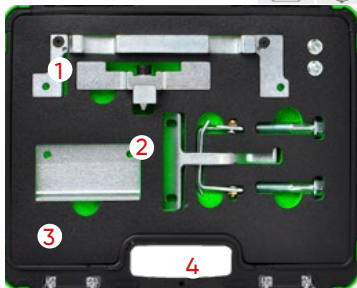

OUTIL DE BLOCAGE DU PIGNON DE L'ARBRE À CAMES POUR FORD 1.5T

54223

149,00€

GASOIL/DIESEL

MARQUES

FORD 1,5L Duratec, Ecosport, Fiesta, Focus

OUTILS OEM

303-1639(1), 303-1643(2), 303-1647(3), 303-1648(4)