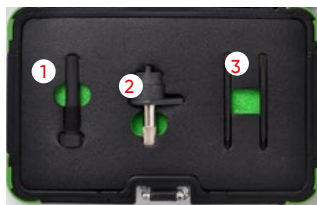

COFFRET DE CALAGE POUR VAG 1.2 TFSI

54092 24,00€

0,80 5 10 240
Kg 5,6 11 18