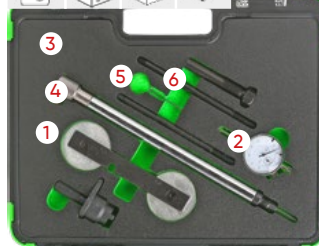

COFFRET DE CALAGE POUR VOLKSWAGEN / SEAT / SKODA 1.2L

54199 94,00€

2,10 - 5 135
Kg 5,6 11 18