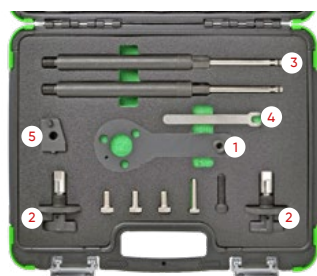

OUTILS OEM

2.000.004.500 (1), 1.860.985.000 (2), 1.860.992.000 (3), 1.860.987.000 (4), 2.000.015.800 (5)

CODES MOTEUR

1.2 16v:176B9000, 182B2.000, 188A5.000.
1.4 16v / T-Jet:
169A3.000, 192B2.000, 198A1.000, 198A4.000, 199A6.000, 198A8.000, 312A1.000, 312A3.000, 843A1.000, 955A1.000.

KIT DE CALAGE POUR VAUXHALL, OPEL 1.3 CDTI

54221 111,00€

2,80 - 2 135
Kg 5,6 11 18

GASOIL/DIESEL