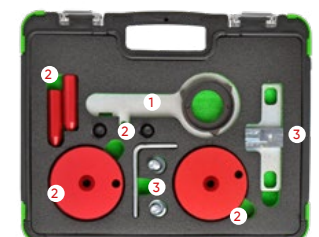

COFFRET DE CALAGE POUR FORD 2.0 ECOBLUE

54204 124,00€

2,55 - 5 135
Kg 5,6 11 18