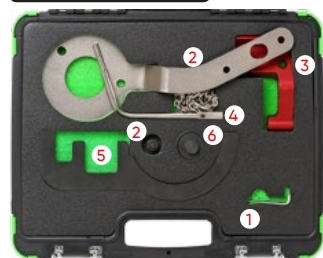

KIT DE CALAGE POUR BMW & MINI 1.5/ 2.0L

54206 113,00€

GASOIL/DIESEL

MARQUES	BMW - 1 Series - 114d, 116d, 214d - (F20/ 21) - (2015- 2017) - 2 Series - 216d, 118d, 125d - (F22/ 23/ 45/ 46) - (2014-2017) - 3 Series - 218d, 220d, 225d - (F30/ 31/ 34) - (2015-2017) - 4 Series - 316d/ 320d/ 325d - (F32, 33, 36) - (2015-2017) - 5 Series - 420d, 425d, 418d - (F10, 11) - (2014-2017) - X1 Series - 518d - (F48) - (2015-2017) - X3 Series - (F25) - (2014-2017) - Efficient Dynamics - X4 Series - (F26) - (2014-2017) - xDrive - X5 Series - (F15) - (2015-2017) - sDrive Mini - Clubman - (F54) - (2015-2017) - One D Convertible - (F57) - (2016-2017) - Cooper D/ SD Mini Hatch (F55, 56) - (2014-2017)
OUTILS OEM	114120 (1), 2347904 (2), 2365488 (3), 2288380 (4), 118760 (5), 118 740, 118030 (6)
CODES MOTEUR	1.5: B37 D15A, B37 C15A 2.0: B47 D20A, B47 D20B, B47 C20A, B47, B47 C20B

KIT D'INSTALLATION ET DE DÉMONTAGE DE POMPE À INJECTION POUR FORD 2.0

54224 64,50€

MARQUES	EORL: Transit (17-18), Tourneo Custom (16-18), Transit Custom (16-18)
OUTILS OEM	303-1635(1)/3, 3.3--1635(2)/1, 303-1635(3)/2, 303-1635/6(4)
CODES MOTEUR	YLFS, YMFS, YNFS, YLF6, YMF6, YNF6, YLR6, YMR6 and YNRS.

GASOIL/DIESEL