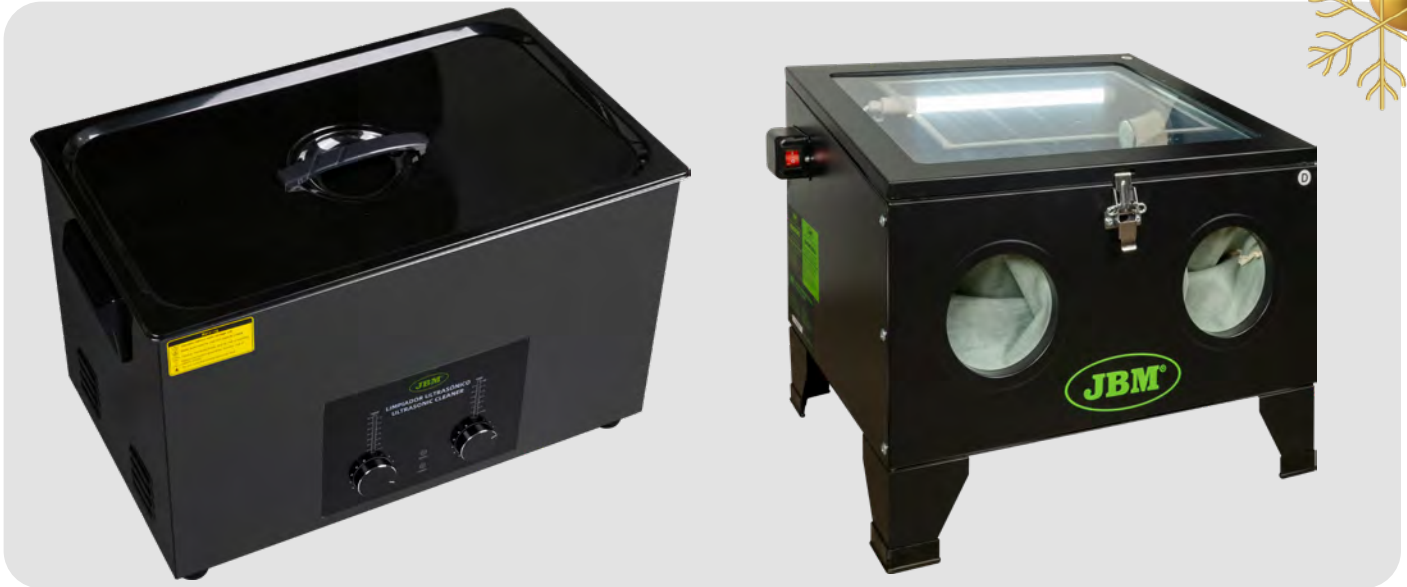

Set-16

JBM®