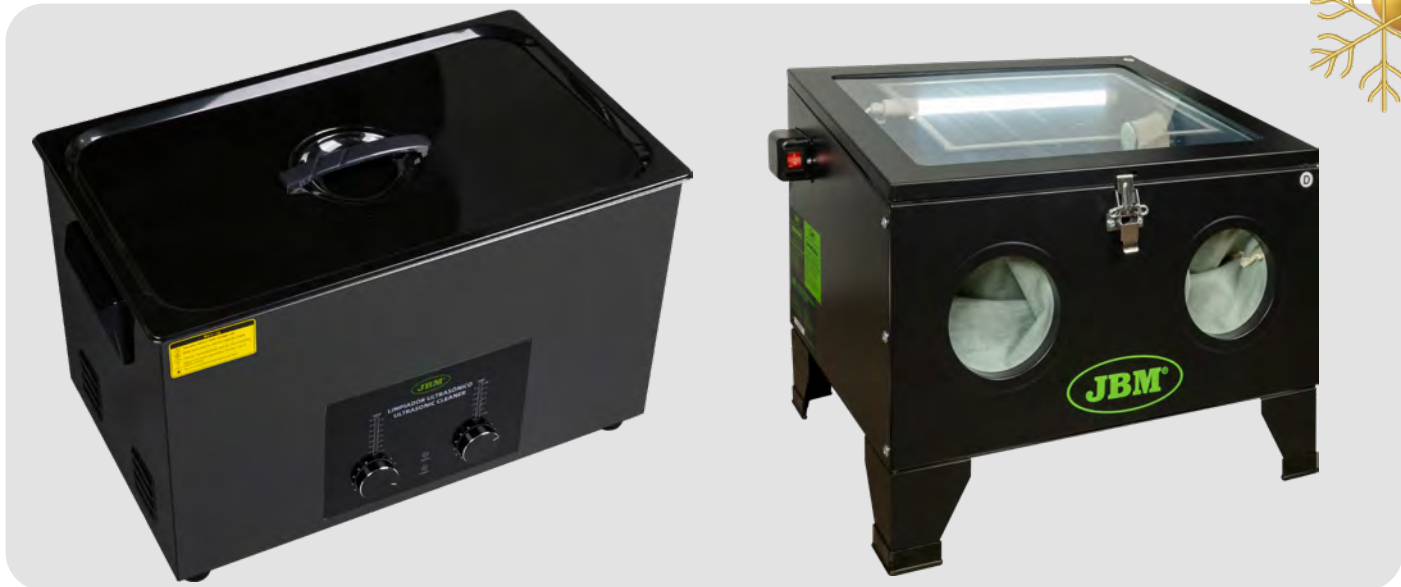

Set-16

54482

PVP: 677,00€

54563

PVP: 282,50€

LIMPADOR ULTRASSÔNICO 30L

MÁQUINA DE JACTO DE AREIA 90L

795,00€

PVP: ~~959,50€~~

PVP OFERTA

1 PRESENTE À SUA ESCOLHA

SERIE491P

PALETILHA

SERIE491C

SERIE491M

54043 MOCHILA JBM