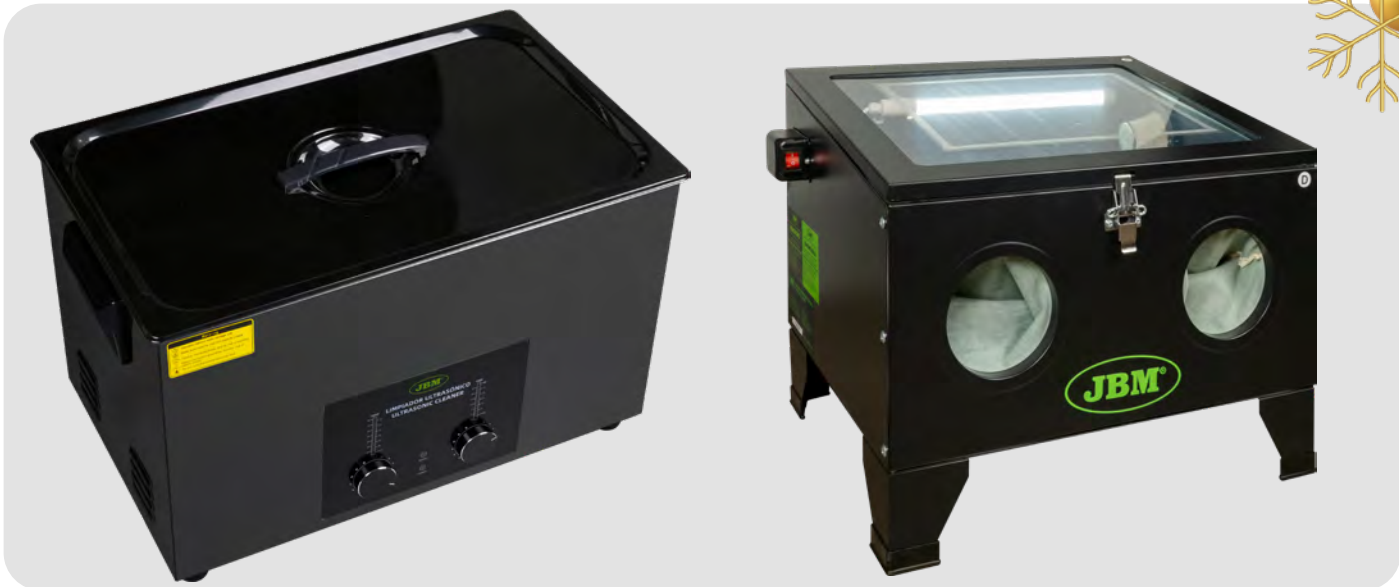

PVP: 37,10€

SET DI 3 PINZE REGOLABILI

54079

PVP: 83,00€

SET DI 21 CHIAVI COMBinate

54082

PVP: 189,00€

VALIGETTA PORTAUTENSILI DA 132 PEZZI CON BUSSOLE ESAGONALI SATINATE

54043 ZAINO JBM

Set-16

54482

PVP: 677,00€

54563

PVP: 282,50€

PULITORE AD ULTRASUONI 30L

SABBIATRICE 90L