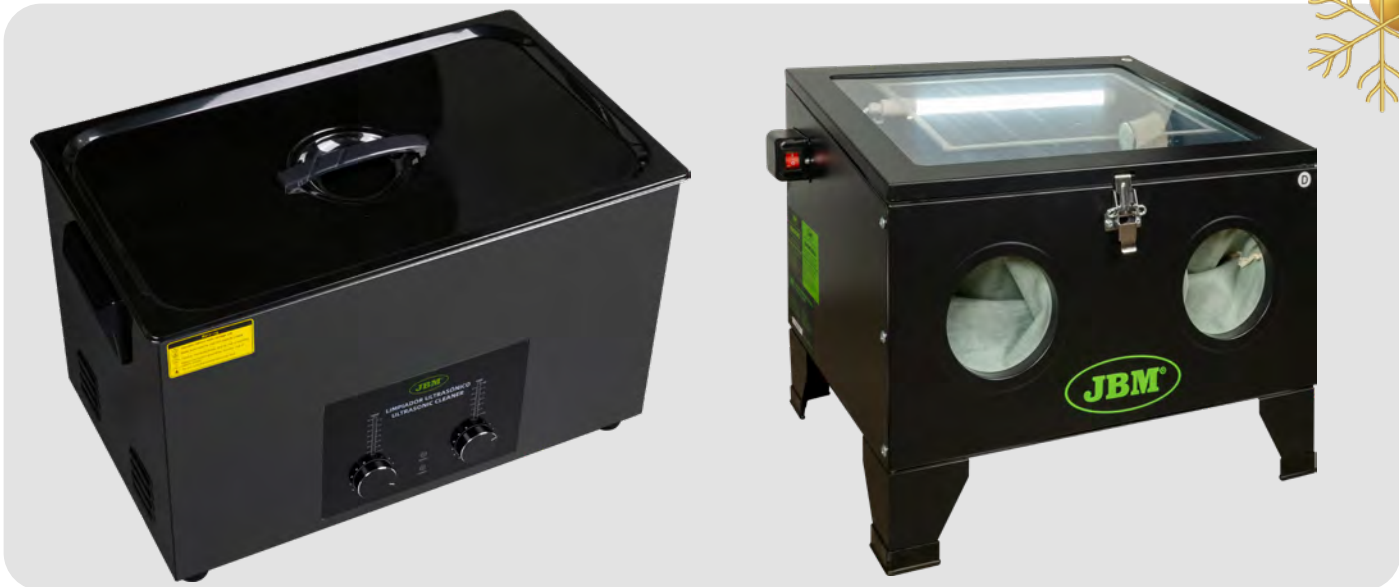

54482

PDV: 677,00€

54563

PDV: 282,50€

NETTOYEUR ULTRASONIQUE 30L

MACHINE DE SABLAGE 90L

**795,00€**

PDV: ~~959,50€~~