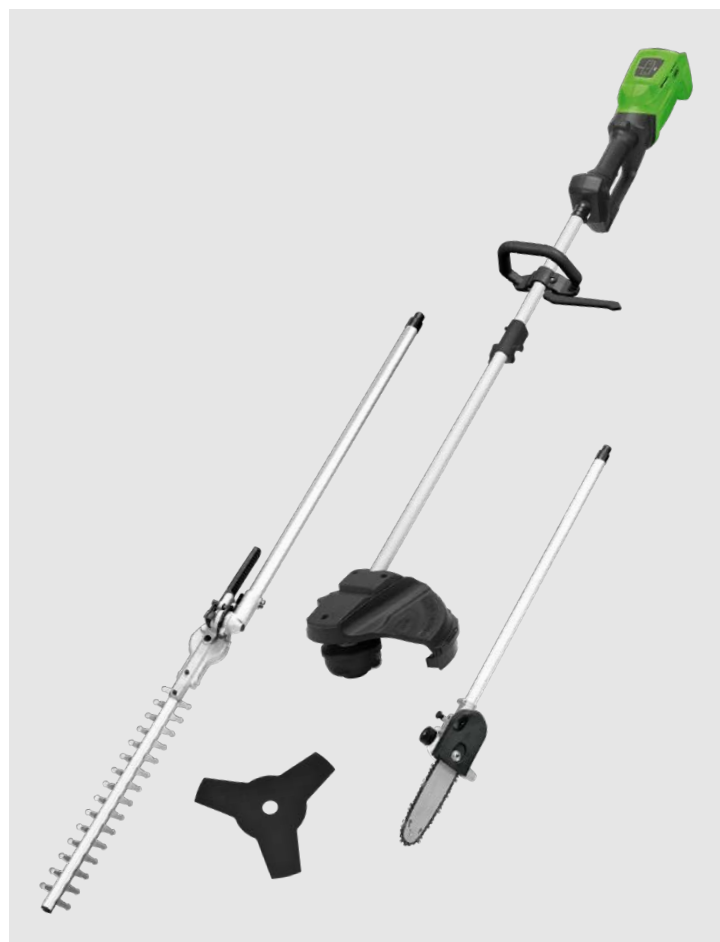

60040

440,00€

10.35

-

1

19

MAȘINĂ AGRICULTURALĂ MULTIFUNCȚIONALĂ FĂRĂ FIR (4 ÎN 1)

Design cu acumulator pentru performanță maximă în întreținerea grădinii. Datorită sistemului de prindere rapidă, se transformă ușor în fierăstrău telescopic, mașină de tuns gard viu sau motocoasă cu cap cu fir ori disc cu trei dinți. Ușoară, manevrabilă și fără cablu, este ideală atât pentru utilizatori casnici, cât și pentru lucrări mai solicitante. O soluție all-in-one pentru tăiere, finisare și toaletare cu libertate și eficiență totală.

Include:

- x1 Fierăstrău telescopic
- x1 Mașină de tuns gard viu
- x1 Cap cu fir
- x1 Disc de tăiere cu trei dinți

SPECIFICAȚII TEHNICE

Tensiune	20V
Fierăstrău telescopic	4500RPM
Tăietor de gard viu	1200RPM
Cap filetat	7000RPM
Disc de tăiere	7000RPM
Lungime maximă	2,25m
LED	No
Compatibil cu	60012, 60013, 60015, 60016, 60017
Greutate	10,35Kg