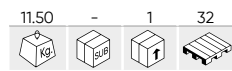

51906 39,00€

GATO BOTELLA CON CAJA PLÁSTICA 3T.

Capacidad	3T
Altura mínima	194mm
Altura máxima	371mm
Peso	3,53Kg
Dimensiones (LxAnxAl)	110x170x280mm

51907 48,00€

GATO BOTELLA CON CAJA PLÁSTICA 5T.

Capacidad	5T
Altura mínima	216mm
Altura máxima	413mm
Peso	4,59Kg
Dimensiones (LxAnxAl)	200x130x290mm

53895 117,00€

GATO ELEVADOR DE TRINQUETE 3T 510MM

DESPIECE DISPONIBLE

Capacidad	3T
Altura mínima	130mm
Altura máxima	510mm
Peso	10,00Kg
Dimensiones (LxAnxAI)	510x265x140mm

53896 142,00€

GATO ELEVADOR DE TRINQUETE 3T 840MM

DESPIECE DISPONIBLE

Capacidad	3T
Altura mínima	130mm
Altura máxima	645mm
Peso	11,50Kg
Dimensiones (LxAnxAI)	840x265x140mm

53897 159,50€

GATO ELEVADOR DE TRINQUETE 3T 1220MM

DESPIECE DISPONIBLE

Capacidad	3T
Altura mínima	130mm
Altura máxima	1045mm
Peso	14,00Kg
Dimensiones (LxAnxAI)	1220x265x140mm