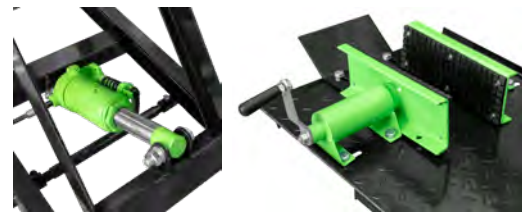

52692

139,00€

GATO PARA MOTOCICLETA 500KG

Capacidad	500Kg
Altura mínima	95mm
Altura máxima	400mm
Peso	13,20Kg
Dimensiones (LxAnxAI)	540x350x100mm

50911

840,00€

MESA HIDRÁULICA PARA MOTOCICLETAS 365KG

DESPIECE DISPONIBLE