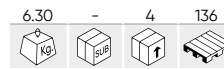

Capacidad	500Kg
Peso	8,50Kg
Dimensiones (LxAnxAI)	1000x500x320mm

55135

228,00€

SOPORTE UNIVERSAL PARA MOTORES AJUSTABLE

Capacidad	500Kg
Longitud	1700mm
Peso	23,00Kg

50631

68,00€

SOPORTE ALINEADOR DE MOTOR 750KG