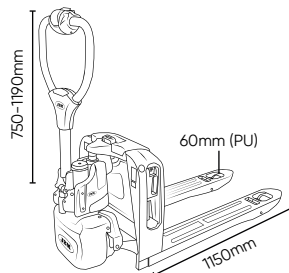

TRANSPALETA ELÉCTRICA 1500KG