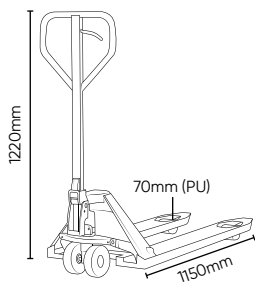

50835

298,00€

CURVADORA DE TUBOS 12T

Capacidad	12T
Presión de trabajo	7,5-8,5BAR
Conectores	1/2", 3/4", 1"-1/4", 1"-1/2", 2"
Nivel de ángulo	90°
Peso	38,00Kg
Dimensiones (LxAnxAI)	680x585x185mm

54257

318,00€

BOMBA HIDRÁULICA MANUAL 1.2L

Capacidad	1,2L
Presión máxima	69BAR
Flujo de trabajo	0-20Kg/cm3~20-700Kg/cm3
Conectores	3/8"NPT
Peso	11,40Kg
Dimensiones (LxAnxAI)	750x180x270mm

53880

598,00€

TRANSPALETA MANUAL ELEVACIÓN RÁPIDA 2500KG

DESPIECE DISPONIBLE

TUTORIAL DE USO

Capacidad	2500Kg
Altura de elevación mínima	85mm
Altura de elevación máxima	200mm
Radio de giro	1266mm
Velocidad de elevación (con/sin carga)	0,0006-0,0007m/s
Tipo	Freno manual/Manual brake
Peso	84,50Kg
Dimensiones (LxAI)	1220x1150mm