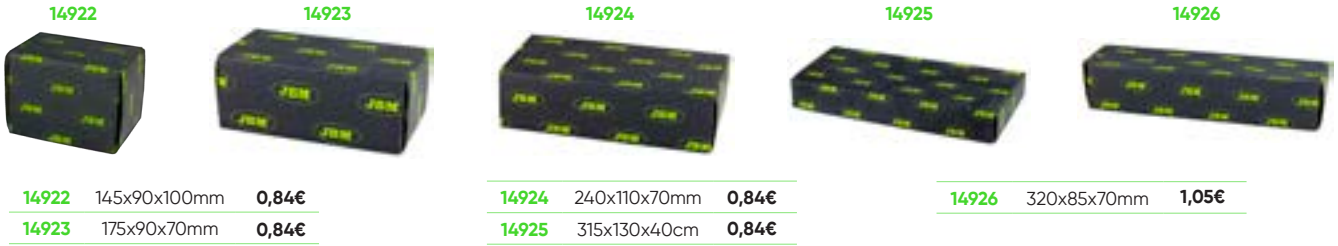

## 1/2" XZN BITS

<b>14922</b>	145x90x100mm	<b>0,84€</b>
<b>14923</b>	175x90x70mm	<b>0,84€</b>

<b>14924</b>	240x110x70mm	<b>0,84€</b>
<b>14925</b>	315x130x40cm	<b>0,84€</b>

<b>14926</b>	320x85x70mm	<b>1,05€</b>
--------------	-------------	--------------