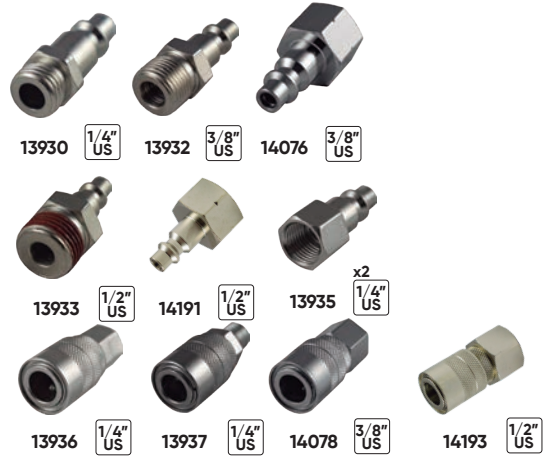

CONNECTEUR / FILETAGE

CLÉS
 1/4"
 3/8"
 1/2"
 3/4"
 1"
 IMPACT
 HEAVY DUTY
 POINTES 10mm
 POINTES 6-8mm
 OUTILLAGE A MAIN
 CHIMIQUES
 PRÉSENTOIRES
 LÉGENDE DE ICONS
 INDEX NUMÉRIQUE

REF.	DESCRIPTION				PDV
13931	CONNECTEUR MÂLE EUR - FILETAGE MÂLE 1/4" (2 PCS)	0,05	50	100	2,50€
14075	CONNECTEUR MÂLE EUR - FILETAGE FEMELLE 3/8"	0,1	50	100	2,00€
13934	CONNECTEUR MÂLE EUR - FILETAGE FEMELLE 1/4" (2 PCS)	0,05	50	100	2,50€
13938	CONNECTEUR FEMELLE EUR - FILETAGE FEMELLE 1/4"	0,1	50	200	3,50€
13939	CONNECTEUR FEMELLE EUR - FILETAGE MÂLE 1/4"	0,1	50	100	4,00€
14077	CONNECTEUR FEMELLE EUR - FILETAGE FEMELLE 3/8"	0,1	50	100	4,50€
14190	CONNECTEUR MÂLE EUR - FILETAGE FEMELLE 1/2"	0,05	50	100	2,00€
14192	CONNECTEUR FEMELLE EUR - FILETAGE FEMELLE 1/2"	0,1	50	100	4,00€