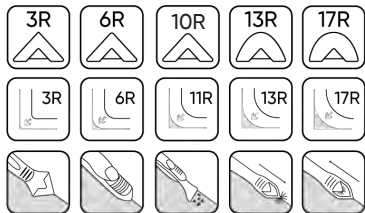

52540

221,00€

VENTOSA NEUMÁTICA PARA ABOLLADURAS

|                       |                |
|-----------------------|----------------|
| Piezas                | 5              |
| Resistencia           | 7,6BAR         |
| Diámetro              | 75, 100, 125mm |
| Longitud              | 620mm          |
| Peso                  | 4,36Kg         |
| Dimensiones (LxAnxAl) | 620x250x100mm  |

54017

12,00€

HERRAMIENTA DE CALAFATEO DE SILICONA

|                       |                                        |
|-----------------------|----------------------------------------|
| Contiene              | Almohadillas de silicona/Silicone pads |
| Peso                  | 0,10Kg                                 |
| Dimensiones (LxAnxAl) | 270x44x95mm                            |