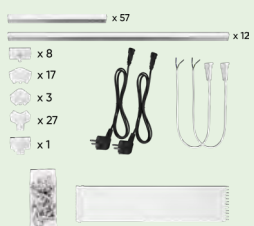

DESPIECE DISPONIBLE

**54346** 12,80€

**JUEGO DE 3 CEPILLOS DE LIMPIEZA PARA TALADRO**

|                |               |
|----------------|---------------|
| Piezas         | 3             |
| Medida del eje | 1/4"          |
| Diámetro       | 50, 88, 100mm |