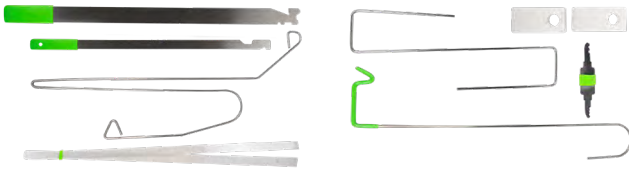

53230

20,50€

JUEGO DE ÚTILES PARA ABRIR COCHES

|    |                                         |
|----|-----------------------------------------|
| x2 | Cinta de apertura de manillas           |
| x2 | Cuña nylon con agujero central          |
| x1 | Gancho rígido en forma de "S"           |
| x1 | Gancho deslizante desbloqueo de seguros |
| x1 | Palanca de desbloqueo ancha 610mm       |
| x1 | Palanca de bloqueo estrecha de 558mm    |
| x1 | Llave tipo ganzúa para cerraduras       |
| x1 | Gancho especial                         |