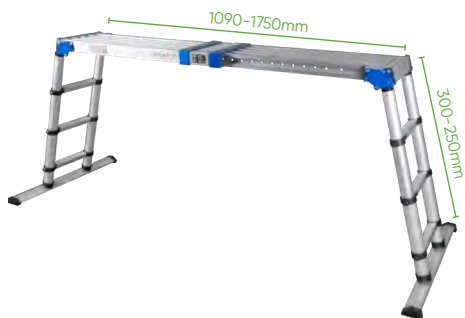

52230

398,00€

PLATAFORMA DE ALUMINIO TELESCÓPICA

DESPIECE DISPONIBLE

|                                      |                |
|--------------------------------------|----------------|
| Capacidad                            | 150Kg          |
| Dimensiones plegado                  | 300x1090x900mm |
| Largo mínimo                         | 1090mm         |
| Largo máximo                         | 1750mm         |
| Altura mínima                        | 550mm          |
| Altura máxima                        | 930mm          |
| Material                             | Al             |
| Conformidad con la directiva europea | EN131          |
| Peso                                 | 16,65Kg        |
| Dimensiones (LxAnxAI)                | 300x1750x900mm |

50913

229,00€

PLATAFORMA DE ALUMINIO GRANDE

|                                      |                |
|--------------------------------------|----------------|
| Capacidad                            | 100Kg          |
| Material                             | Al             |
| Conformidad con la directiva europea | EN131          |
| Dimensiones (LxAnxAI)                | 1400x300x800mm |
| Peso                                 | 6,50Kg         |
| Dimensiones plegado                  | 1400x300x14mm  |