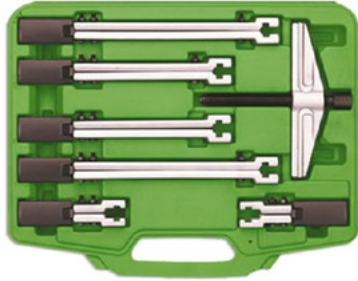

**53701**

KIT UNIVERSAL DE EXTRADORES DE 2/3 GARRAS

PVP:  
**188,00€**

**51122**

KIT DE EXTRACTORES DE ROLAMENTOS COM 3 JOGOS DE GARRAS

PVP:  
**154,50€**

**52730**

EXTATOR 2 GARRAS 80-350MM