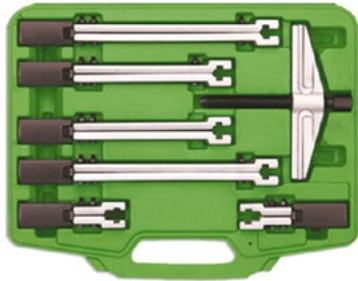

**53701**

LAGER-ABZIEHER MIT 2-3 AUSTAUCHBAREN GREIFERN

**UVP:**  
**188,00€**

**51122**

LAGER-ABZIEHER MIT 3 GREIFFER SET

UVP:  
**154,50€**

**52730**

2-ARM ABZIEHER 80-350MM