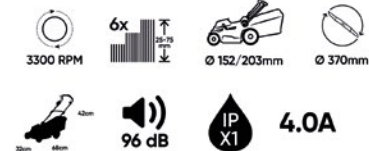

TONDEUSE

60045

PDV: **298,00€** TONDEUSE À GAZON SANS FIL

PROMO-60045A

60045 TONDEUSE À GAZON SANS FIL

x2 60013 BATTERIE LITHIUM-ION 4.0 Ah

60016 CHARGEUR 20 V - 4A

PDV: ~~507,00 €~~

PDV: **467,00 €**

Kg	SUB	1	8
13.4	0	1	8

40V 800W 35L 11,6kg

52598

ROBOT TONDEUSE

PDV: **1,080,00 €**

Kg	SUB	1	28
2.55	0	1	28