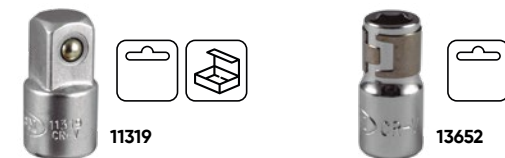

REF.	DESCR.	Kg	SUB	T	PDV u.
11319	Adaptateur 1/4" femelle - 3/8" mâle	0.02	20	200	1,50€
13652	Adaptateur per manche tournevis 6mm - CHROME	0.02	5	20	1,50€