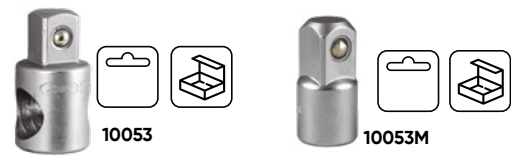

ACCESSOIRES 1/2"

REF.	DESCR.				PDV u.
10053	Adaptateur 3/8" F - 1/2" M inviolable	0.07	10	100	2,50€
13251	Adaptateur 3/8" F - 1/2" M - CHROME	0.05	12	120	3,00€
10053M	Adaptateur 3/8" F - 1/2" M	0.05	10	100	2,00€