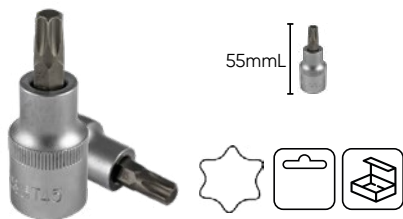

POINTE TORX 1/2"

REF.	DESCR.				PDV u.
10013	T20	0.07	25	150	2,00€
10014	T25	0.07	25	-	2,05€
13563	T27	0.07	5	20	3,00€
10015	T30	0.07	10	100	3,00€
10016	T40	0.08	10	100	3,00€
10017	T45	0.08	12	120	3,00€
10018	T50	0.08	5	100	3,00€
10019	T55	0.09	5	60	3,00€
10020	T60	0.10	25	-	3,00€
10021	T70	0.11	25	-	2,70€
10022	T80	0.17	5	50	3,00€
10023	T90	0.21	25	-	3,10€
10024	T100	0.22	24	-	3,50€