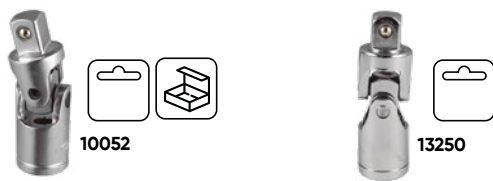

BARRES D'EXTENSION: A TÊTE SPHERIQUE

De la référence: **51448**

REF.	DESCR.				PDV u.
14978	50mm	0.10	5	100	7,50€
14979	125mm	0.20	5	50	9,00€
14980	250mm	0.40	5	25	13,00€
14981	380mm	0.60	5	20	22,50€
14982	510mm	0.60	5	10	27,50€