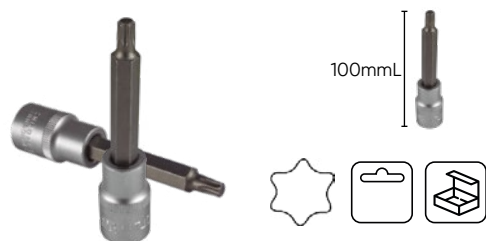

REF.	DESCR.				PDV u.
10220	T70	0.11	25	100	2,00€
13665	T70 - CHROME	0.00	-	-	2,50€

REF.	DESCR.				PDV u.
10221	14mm	0.11	25	100	2,00€
13666	14mm - CHROME	0.11	5	20	2,50€

POINTE TORX 1/2"

REF.	DESCR.				PDV u.
10013	T20	0.07	25	150	2,00€
10014	T25	0.07	25	-	2,05€
13563	T27	0.07	5	20	3,00€
10015	T30	0.07	10	100	3,00€
10016	T40	0.08	10	100	3,00€
10017	T45	0.08	12	120	3,00€
10018	T50	0.08	5	100	3,00€
10019	T55	0.09	5	60	3,00€
10020	T60	0.10	25	-	3,00€
10021	T70	0.11	25	-	2,70€
10022	T80	0.17	5	50	3,00€
10023	T90	0.21	25	-	3,10€
10024	T100	0.22	24	-	3,50€