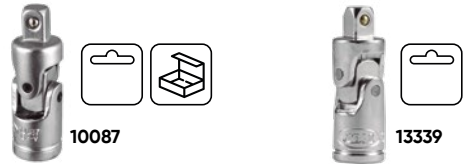

ACCESSOIRES 1/4"