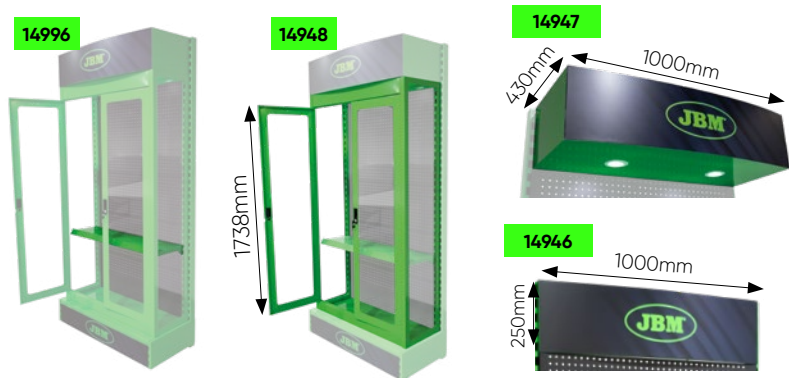

ENSEMBLE ÉVALUÉ À:
~~12.191,20 € PVP~~

11.785,00€ PVP

PRÉSENTOIRES

PRÉSENTOIRES

REF.	DESCR.				PDV u.
53877	Présentoir d'outillages	42.00	-	1	430,50€
53878	Présentoir d'outillages + porte-affichage d'outil avec illumination	52.15	-	1	574,00€
53879	Présentoir d'outillages + porte-affichage avec illumination et porte	83.25	-	1	838,50€