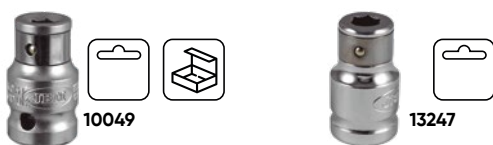

REF.	DESCR.				PDV u.
10049	Adaptateur per manche tournevis 8mm	0.07	10	100	2,50€
13247	Adaptateur per manche tournevis 8mm - CHROME	0.06	50	100	2,55€