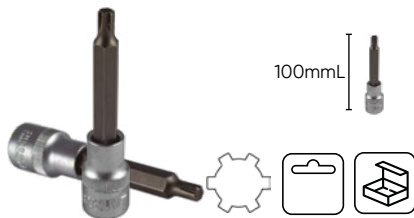

REF.	DESCR.				PDV u.
13530	M5	0.10	5	20	2,60€
13531	M6	0.10	5	20	2,60€
13532	M7	0.10	5	20	2,60€
13533	M8	0.10	5	20	2,60€
13629	M9	0.55	5	50	3,05€
13534	M10	0.05	5	20	2,60€
11927	M12	0.00	-	1	2,50€
11928	M13	0.01	10	490	3,50€
11929	M14	0.17	-	1	3,50€