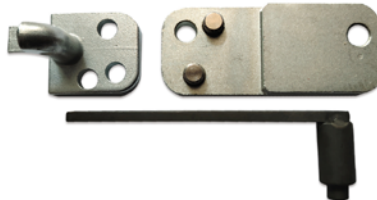

 0.39  -  20  2100

COFFRET DE CALAGE POUR CITROËN/PEUGEOT PURETECH

**MARQUES**

CITROËN: BERLINGO IV (18-20), C1 II (14-18), C3 III (12-17), C3 IV (16-18), C4 CACTUS (14-20), C4 AIRCROSS (18-20), C-ELYSEE (12-18), DS3 (12-18).