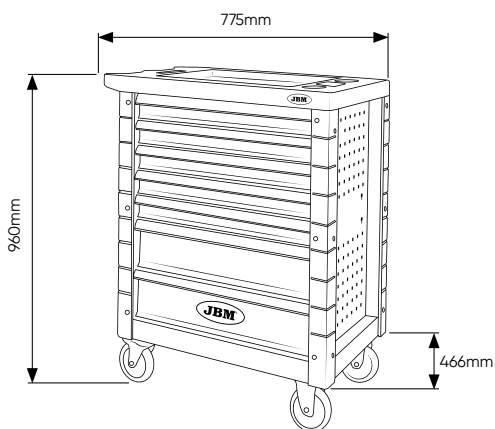

SPÉCIFICATIONS TECHNIQUES

Mesures petit tiroir

74mm 533mm 400mm

Capacité de petit tiroir

30Kg

Mesures grand tiroir

151,5mm 533mm 400mm

Capacité de grand tiroir