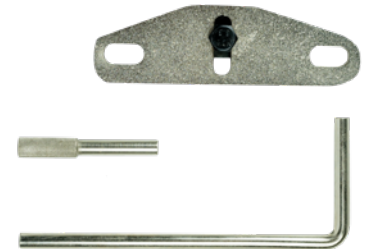

54432

43,00€

1.80 - 5 135

COFFRET DE CALAGE POUR PSA 2.7, 3.0 HDI

MARQUES

CITROËN: C5 III 2007-2014, C6 2005-2009

JAGUAR: S-TYPE 2004-2008, XF 2008-2020, XJ 2010-2020, XJ6 2005-2010, F-PACE 2016-2020

LAND ROVER: DISCOVERY 2017-2018, DISCOVERY 3 2004-2009, DISCOVERY 4 2009-2017, RANGE ROVER 2012-2020, RANGE ROVER SPORT 2005-2020, RANGE ROVER VELAR 2017-2020

PEUGEOT: 407 2004-2009, 407 COUPE 2006-2012, 607 2004-2011

OUTILS OEM

0188K	303 1116
0195C	303 11117
0195H	303 1126
0195K	303 1132

CODES MOTEUR

AJ-V6D/306DT	X8Z
DT17BTED4(UHZ)	276DT
DT20C(X8C)	276DT (7B/7G)
DT20C(X8Z)	306DT
D20CTED4(X8Z)	7B
UHZ	7G
X8C	

54680

16,50€

0.39 - 20 2100

COFFRET DE CALAGE POUR CITROËN/PEUGEOT PURETECH

MARQUES

CITROËN: BERLINGO IV (18-20), C1 II (14-18), C3 III (12-17), C3 IV (16-18), C4 CACTUS (14-20), C4 AIRCROSS (18-20), C-ELYSEE (12-18), DS3 (12-18).

PEUGEOT: 108 (14-18), 208 (12-21), 2008 (13-21), 301 (13-21), 308 (13-21), 3008 (16-21), 508 (19-21), 5008 (14-21), PARTNER III (15-18), PARTEN IV (18-21), RIFTER (19-21)

OUTILS OEM

EN-52127-2	0109-6
01092B	0197-N
0109-2C	
0109-2D	

CODES MOTEUR

D12XHL	EB2ADTS/LEG
D12XHT	EB2ADTS/LES
EB2ADT	EB2ADTS/LES/D12XHT
EB2ADTD	EB2ADTX
EB2ADTH	EB2ADTX(HNN)
EB2ADT	EB2DT(HNZ)
EB2ADT/LES	EB2DTS (HNY)
EB2ADT/LES/D12XHL	F12XHT

54213

19,80€

0.40 6 24 240

COFFRET DE CALAGE POUR ROVER/PEUGEOT/FORD/VOLVO 2.0, 2.2L D

MARQUES

CITROËN C4 (04-10), C5 II (04-10)

FORD S MAX 2.2 (08-10), GALAXY 2.2 (08-10), MONDEO 2.2, 2.0 (07-10)

LAND ROVER FREELANDER (06-10)

PEUGEOT 807 (05-11), 407 (05-11), 607 (05-09)

VOLVO S40 (03-10), V50 (06-10), C70 (06-10), C30 (06-10), V70 (07-10)

OUTILS OEM

0188.F	303-1277	999-7121
0188.M	303-393A	999-7122
0188.X	303-393-01	
303-1059	303-735	
303-1270	999-7119	
303-1272	999-7120	

CODES MOTEUR