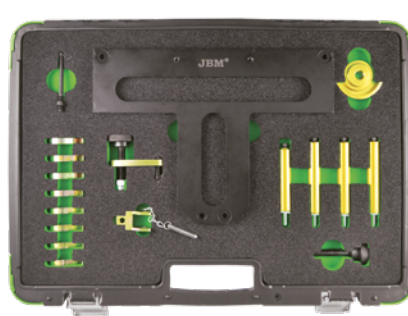

53261 214,00€

5.20 - 2 40

COFFRET DE CALAGE POUR BMW N42, N46 1.8, 2.0

MARQUES

- X1 XDRIVE18I (E84) 2010-2012
- X3 XDRIVE 20I (E83) 2005-2010
- Z4 2.0 (E85/E86) 2004-2009
- 1 SERIES 118I/120I (E81/82/87/88) 2004-2014
- 3 SERIES 318I/318TI COMPACT (E46) 001-2007
- 3 SERIES 318I/320I (E90/91/92/93) 2005-2014
- 5 SERIES 520I (E60/E61) 2007-2010

OUTILS OEM

- 119302
- 119303
- 119310
- 119320
- 119390

CODES MOTEUR

N42B18A	N46TB20
N42B20A	N46TB20B
N46B18	N46TB20BD
N46B20	N46TB20BZ
N46B20B	N46TB20O2
N46TB202