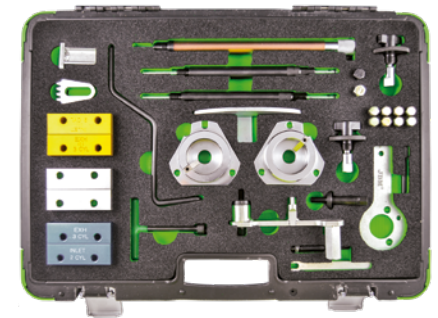

54471

63,50€

2.80 - 5 112

COFFRET DE CALAGE POUR
CHANGER COURROIE DE
DISTRIBUTION FIAT/LANCIA 1.6

MARQUES

FIAT BRAVA (1995-2002)
FIAT BRAVO (1995 - 2002)
FIAT DOBLO CARGO (2002-2010)
FIAT DOBLO (2002 - 2010)
FIAT MAREA WEEKEND (1996-2003)
FIAT MAREA (1996-2003)
FIAT MULTIPLA (1999-2011)
FIAT PALIO WEEKEND (1997-2006)
FIAT SIENA (1997-2003)
FIAT STILO (2001-2008)
LANCIA DEDRA (1997-1999)
LANCIA DELTA (1996-1999)
LANCIA LYBRA (1999-2006)

OUTILS OEM

1.860.771.000
1.860.874.000
1.860.876.000

CODES MOTEUR

1.6 16v - 178.B3.000
178B3.000
182A4.000
182A6.000
182B6.000

53303

89,00€

1.96 - 5 120

COFFRET DE CALAGE POUR FIAT /
OPEL

MARQUES

ALFA ROMEO 145, 146, 146 JTD
FIAT 1.9D, 2.4D
GM 1.3, 1.6, 1.9, 2.0, 2.4 CDTI (2004 -)

OUTILS OEM

EN-46781
EN-46785
EN-46788
EN-46789
EN-46789-100

CODES MOTEUR

A20DT	188A2.000	223A7.000
A20DTLBS	188A7.000	323.02
A20DTLBX	188B2.000	350A2.000
A20DTLBY	192A1.000	371.01
A20DTLCD	192A3.000	937A2.000
Z19DT	192A5.000	937A3.000
Z19DTH	192A8.000	939A1.000
Z19DTJ	192A9.000	939A5.000
Z19DTL	192B4.000	939A7.000
182B4.000	192B5.000	
182B9.000	198A2.000	
186A6.000	198A3.000	
186A8.000	198A6.000	
186A9.000	199A5.000	

53304

279,00€

6.00 - 2 42

COFFRET DE CALAGE POUR FIAT

MARQUES

FIAT 1.2, 1.4, 1.6, 1.8 16V
FIAT 1.9D/TD, 1.9JTD, 2.4TD/JTD

OUTILS OEM

0153A	1860876000	6079
1822149000	1860892000	976554
1822154000	1860895000	D86
1825041000	1860898000	FACOMD86
1825042000	1860901000	KM571A
1860161000	1860905000	MOT.582-01
1860443000	1860905010	T10170A
1860703000	1860932000	T10170A/1
1860766000	1860933000	VAS6079
1860771000	1867030000	
1860846000	1895879000	
1860847000	3313	
1860874000	6012T	
1860875000	607589014000	

CODES MOTEUR