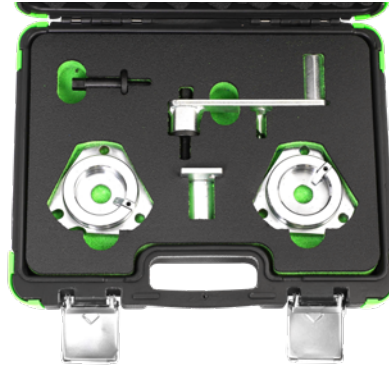

COFFRET DE CALAGE POUR
CHANGER COURROIE DE
DISTRIBUTION FIAT/LANCIA 1.6

MARQUES

FIAT BRAVA (1995-2002)
FIAT BRAVO (1995 - 2002)
FIAT DOBLO CARGO (2002-2010)
FIAT DOBLO (2002 - 2010)
FIAT MAREA WEEKEND (1996-2003)
FIAT MAREA (1996-2003)
FIAT MULTIPLA (1999-2011)
FIAT PALIO WEEKEND (1997-2006)
FIAT SIENA (1997-2003)
FIAT STILO (2001-2008)
LANCIA DEDRA (1997-1999)
LANCIA DELTA (1996-1999)
LANCIA LYBRA (1999-2006)

OUTILS OEM

1.860.771.000
1.860.874.000
1.860.876.000

CODES MOTEUR

1.6 16v - 178.B3.000
178B3.000
182A4.000
182A6.000
182B6.000

53303

89,00€

 1.96  -  5  120

COFFRET DE CALAGE POUR FIAT /
OPEL