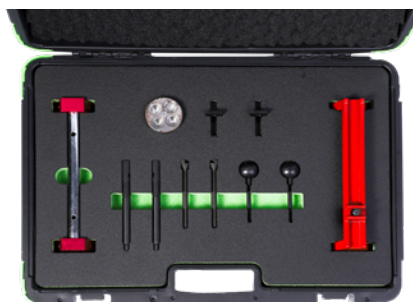

MARQUES

BMW M3 CABRIOLET 2000-2006, M3 SPORTS COUPE

1999-2006, M3 CSL SPORTS COUPE 2003-2004

BMW M3 CABRIOLET 2000-2006, M3 SPORTS COUPE 1999-

2006, M3 CSL SPORTS COUPE 2003-2004

FOR PLUS Z3 (M) E36 2000 ONWARDS, Z4 (M) E85/E86

2006 ONWARDS

OUTILS OEM

112300

117160

117342

119130

119140

119170

CODES MOTEUR

S50B30

S50B32

S54B32

54445

105,00€

3.60
-
5
-

COFFRET DE CALAGE POUR BMW M3 S65