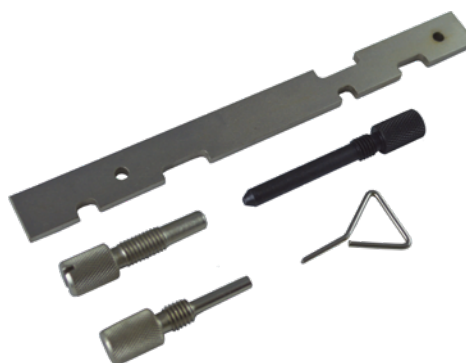

MARQUES

FORD: COUGAR 1998-2001, FIESTA 1995-2017, FOCUS 1998-2014, FUSION 2002-2012, GALAXY 2006-2015, C-MAX 2003-2010, B-MAX 2012-2018, S-MAX 2006-2015, MONDEO 1998-2015, TOURNEO CONNECT 2002-2006, TRANSIT CONNECT 2002-2006, TRANSIT 2006-2011

MAZDA: 121 1995-2000, 2 2002-2007, 3 2003-2014, 5 2005-2015, 6 2002-2013, MPV 2002-2005, MX-5 2005-2015, TRIBUTE 2004-2006

VOLVO: C30 2006-2013, S40 2004-2012, S80 2007-2011, V50 2004-2012, V70 2007-2011

OUTILS OEM

EN-51418	303-1054
JE01054	3031097
JE01061	303376
JE02061	303376B
JLR30374	303507
MB995208	303748
T03006	49JE01054
T10115	49JE01061
T4031	9997151
0198-J	9997152
114120	9997406
21210	9997429
21259	

CODES MOTEUR

ALDA	EDBD
AOBA	EDDB
AOBC	EDDC
AOBA	EDDD
AODB	EDDF
AODE	EYDB
AOWA	EYDC
AOWB	EYDD
ASDA	EYDE
ASDB	EYDF
B4164 S3	EYDG
B4184 S11	EYDI
B4184 S8	EYDJ
B4204 S3	EYDL
B4204 S4	EYPA
CDBB	EYPC
CFBA	FHA
CGBA	FHD
CGBB	FHE
CHBA	FHF
CHBB	FUJA
CJBA	FUJB
CJBB	FXDA

CSDA	FXDB
CSDB	FXDC
DHA	FXDD
DHB	FXJA
DHC	FXJB
DHD	FXJC
DHE	FYDA
DHF	FYDB
DHG	FYDC
EDBA	FYDD
EDBB	FYDH
EDBC	FYJA
FYJB	RKB
FXJC	RKF
F8JA	RKH
F8JB	RKJ
GZFA	RKK
GZFB	RTJA
GZFC	RTJB
HMDA	RTJC
HWDA	RTJD
HWDB	RTJE
LF	SEBA
LIF	SEWA
L1J	SHDA
L1L	SHDB
L1N	SHDC
L1Q	SNJA
L1T	SNJB
L1V	SNJC
L1W	SNJD
L3	SPJA
L8	SPJC
M7JA	SPJD
M7JB	SPJE
NGA	STJA
NGB	STJB
NGC	STJC
NGD	STJD
N4JB	SYDA
QQDA	TBBA
QQDB	TBBB
QQDC	TBWA
QQDD	TBWB
QQDE	UTJA
Q7DA	
RKA