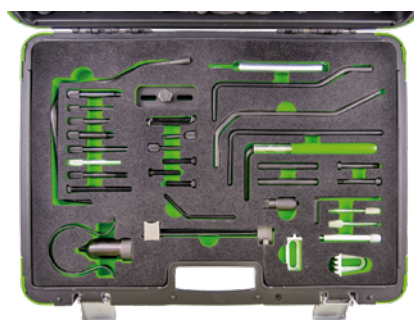

OUTILS OEM

J-0109-2C
 J-0109-2D
 0109 2A
 0197-N
 52127101092B
 52127-2

CODES MOTEUR

EBO(ZMZ)
 EB2D(HMT)
 EB2F(HMZ)
 EB2(HMZ)
 HMY(EB2M)
 HMZ(EB2)
 ZMZ(EBO)

53313

139,00€

COFFRET DE CALAGE POUR CITROEN/PEUGEOT