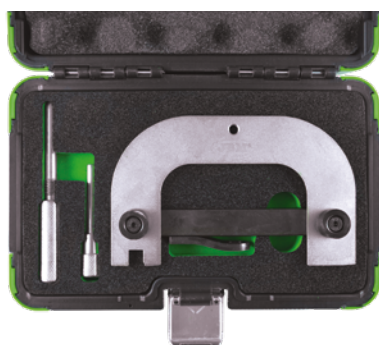

53289

45,00€

COFFRET DE CALAGE POUR RENAULT 1.4, 1.6, 1.8, 2.0 16V