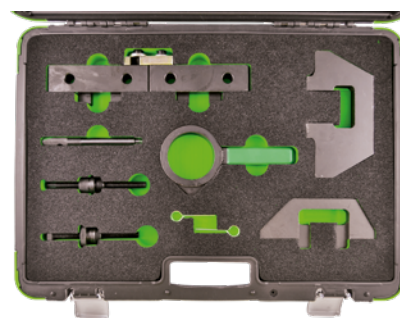

53263

57,00€

1.80 - 5 165

COFFRET DE CALAGE ARBRE A CAME BMW M47 LAND ROVER TD4,TD6

MARQUES

BMW X3 2.0D, 3.0D/SD, XDRIVE 30D, XDRIVE 35D (E83) 2003-2010
BMW X5 3.0 D TURBO (E53) 2003 - 2007
BMW X5 3.0 SD, XDRIVE 30D, XDRIVE 35D (E70) 2006-2010
BMW X6 XDRIVE 30D, XDRIVE 35D (E71) 2008-2010
BMW 1 SERIES 118D, 120D (E81/82/87/88) 2004-2007
BMW 3 SERIES 318D, 318TD, 320D, 320TD, 330D (E46) 1998-2007
BMW 3 SERIES 318D, 320D, 325D, 330D, 335D (E90/91/92/93) 2005-2013
BMW 5 SERIES 520D, 525D, 530D (E39) 1998-2003
BMW 5 SERIES 520D, 525D/XD/XDRIVE, 530D, 535D (E60/61) 2003-2010
BMW 6 SERIES 635D (E63/64) 2007-2011
BMW 7 SERIES 730D (E38) 1998-2002
BMW 7 SERIES 730D (E65/66) 2002-2008
LAND ROVER FREELANDER (L314) 2000-2006
LAND ROVER RANGE ROVER (L322) 2002-2006
MG ZT/ZT-T 2001-2005
ROVER 75 1999-2005

OUTILS OEM

KM813	116320
LRT12108	116321
LRT12171	116322
LRT12173	12108
112300	12171
115120	12173

CODES MOTEUR

M47	204D1
M47R	204D3/TD4
M47TU	256D1
M47T2	306D1
M57	306D1/TD6
M57TU	306D2

53266

224,00€

6.30 - 2 42

COFFRET DE CALAGE POUR BMW M42, M43, M50, M51, M52

MARQUES

BMW Z3 1.9 1996-1999
BMW Z3 1.9 1999-2003
BMW 316 1.6 E36 COMPACT 1994-2001
BMW 316 1.6 E36 1993-1999
BMW 316 1.6 E46 1998-2004
BMW 316 1.6 E46 1999-2001
BMW 318 1.8 E30 16V 1989-1991
BMW 318 1.8 E36 S/COUPE 1992-1998
BMW 318 1.8 E36 S/COUPE 1996-1999
BMW 318 1.8 E36 TI COMPACT 1996-2001
BMW 318 1.8 E36 TI 1994-1998
BMW 318 1.8 E36 1993-1999
BMW 318 1.8 E46 1998-2004
BMW 320 2.0 E36 24V 1991-1997
BMW 325 2.5 E36 24V 1991-1997
BMW 518 1.8 E34 1994-1996
BMW 520 2.0 E34 24V 1989-1996
BMW 525 2.5 E34 24V 1989-1996
BMW 535 3.5 E39 1996-2000
BMW 540 4.0 E39 1996-2000
BMW 735 3.5 E38 1996-2002
BMW 740 4.0 E38 1996-2002
BMW 750 5.0 E32/38 1987-2002
BMW 840 4.0 E31 1993-1999
BMW 850 5.0 E31 1990-1999

OUTILS OEM