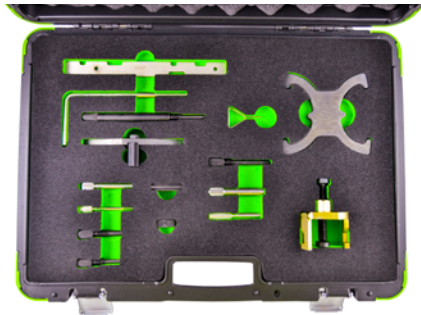

D4204T11
 D4204T12
 D4204T13
 D4204T14
 D4204T16
 D4204T20
 D4204T23
 D4204T4
 D4204T5
 D4204T6
 D4204T7
 D4204T8
 D4204T9

53293

134,00€

 4.15
  -
  2
  48

COFFRET DE CALAGE POUR FORD

**MARQUES**

DIESEL 1.4, 1.6, 1.8, 2.0
 PETROL 1.25, 1.4, 1.6, 1.6 VCT-TI, 1.7, 1.8, 2.0