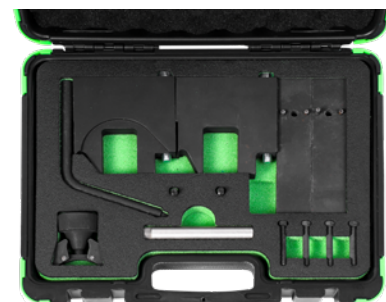

54430

34,00€

1.00
5
10
240

COFFRET DE CALAGE POUR ALFA ROMEO/FIAT/LANCIA 0.9 TWIN AIR

MARQUES

ALFA ROMEO: MITO (2001-2018)

CHRYSLER: YPSILON (2011-2015)

FIAT: 500/500C (2010-2020), 500L/500L LIVING/500L MPW (2012-2018), PUNTO (2012-2018), PANDA (2012-)

LANCIA: YPSILON (2011-2018)

OUTILS OEM

2 000 035 100

2 000 035 200

2 000 035 300

CODES MOTEUR

199B6.000

199B7.000

312A2.000

312A4.000

312A5.000

312A6.000

54444

134,00€

2.20
-
2
48

COFFRET DE CALAGE POUR S54 ESSENCE BMW M3

MARQUES

BMW M3 CABRIOLET 2000-2006, M3 SPORTS COUPE

1999-2006, M3 CSL SPORTS COUPE 2003-2004

BMW M3 CABRIOLET 2000-2006, M3 SPORTS COUPE 1999-

2006, M3 CSL SPORTS COUPE 2003-2004

FOR PLUS Z3 (M) E36 2000 ONWARDS, Z4 (M) E85/E86

2006 ONWARDS

OUTILS OEM

112300

117160

117342

119130

119140

119170

CODES MOTEUR

S50B30

S50B32

S54B32

54445

105,00€

3.60
-
5
-

COFFRET DE CALAGE POUR BMW M3 S65

MARQUES

BMW E90 M3 & E92 M3 S65 ENGINE (2007-2013)

OUTILS OEM

115 290

115 320

115 370

119 970

CODES MOTEUR

S65B40A

54441

172,50€

3.00
-
2
48

COFFRET DE CALAGE POUR BMW N47/N57

MARQUES

BMW SERIE 1,2,3,4,5,6,7, X1,X3,X4,X5,X6

MINI CLUBMAN, MINI, COUPE, ROADSTER, COUNTRY-MAN, PACEMAN

OUTILS OEM

113340

114320

115320

116480

118740

118741

118750

118760

118790

CODES MOTEUR

N47 C16A

N47 C20A

N47 D16A

N47 D16C

N47 D20A

N47 D20B

N47 D20C

N47 D20D

N57 D30A

N57 D30B

N57 D30C

N57 D30D

N57 D30TO

N57 D30UO