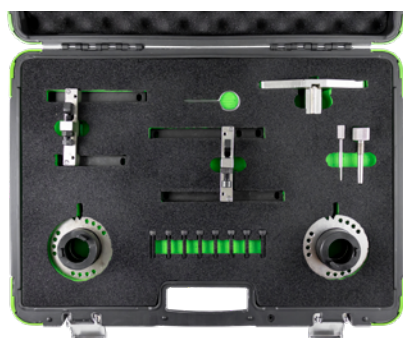

53653

207,00€

5.50 - 2 48

COFFRET DE CALAGE POUR FORD

MARQUES

FORD: B-MAX 2012-2018, C-MAX/GRAND C-MAX 2012-2020, ECOSPORT 2013-ON, FIESTA/ FIESTA ACTIVE 2013-ON, FOCUS/FOCUS ACTIVE 2012-ON, MONDEO 2015-2018, TOURNEO CONNECT 2014-ON, GRAND TOURNEO CONNECT 2013-2018, TRANSIT CONNECT 2014-ON, TRANSIT COURIER 2014-2019

OUTILS OEM

303-1054
303-1602
303-1604
303-1605
303-1606
303-732
503-393A

CODES MOTEUR

M1CA	SFJA
M1CB	SFJB
M1DA	SFJC
M1DC	SFJD
M1DD	SFJE
M1DH	SFJH
M1JA	SFJJ
M1JC	SFJK
M1JE	SFJL
M1JH	SFJN
M1JJ	SFJP
M1JL	XMJA
M1JM	XMJB
M1JP	XMJC
M1JU	XMJD
M2DA	XPJA
M2DB	XPJB
M2DC	XPJC
M2GA	XPJD
M2GB	XYJA
P4JA	XYJB
P4JB	XYJC
P4JC	XYJD
P4JD	XYJE
QOJA	YYJA
QOJC	YYJB
SFCA	YYJC
SFCB	YYJD
SFCC	YYJE
SFCD	YYJF
SFDA	YYJG
SFDB	

53324

12,50€

0.30 10 50 -

COFFRET DE CALAGE POUR FORD / MAZDA / VOLVO