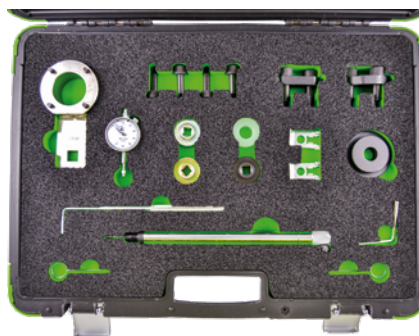

BYT	CBFA	CDNC
BZB	CCTA	CDND
CABA	CCZA	CESA
CABB	CCZB	CETA
CABD	CCZC	CFKA
CADA	CDAA	CGYA
CAEA	CDAB	CJBA
CAEB	CDHA	CJEB
CAWA	CDHB	CJSB
CAWB	CDNB	

53287

245,00€

4.60 - 2 40

COFFRET DE CALAGE POUR VW/
AUDI 1.8, 2.0 TURBO