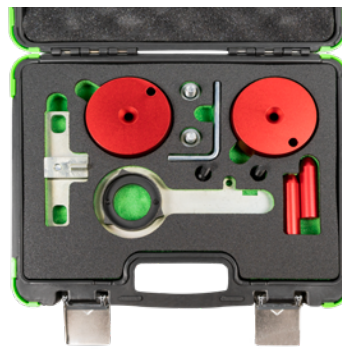

54204 124,00€

2.55 - 5 150

COFFRET DE CALAGE POUR FORD 2.0 ECOBLUE

MARQUES

EDGE (2018-21)
FOCUS ACTIVE (2019-ON)
FOCUS (2018 - ON)
GALAXY (2018-21)
KUGA (2019 - ON)
MONDEO (2019-21)
RANGER (2019-ON)
S-MAX (2018-21)
TOURNEO CUSTOM (2016 - ON)
TRANSIT CUSTOM (2016-ON)
TRANSIT (2016-ON)

OUTILS OEM

303-1637
303-1643
303-1650

CODES MOTEUR

BCCC	YLR6	YNCA
YLCB	YMCB	YNFA
YLDA	YMFA	YNFB
YLFA	YMFB	YNFS
YLF6	YMF6	YNF6
YLFS	YMF6	YNRA
YLF6	YMHA	YNR6
YLRA	YMRA