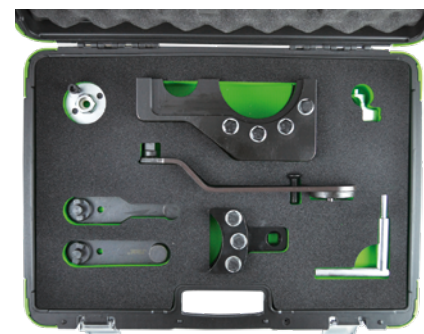

53282

48,00€

COFFRET DE CALAGE POUR
GROUPE VAG 1.2, 1.4, 1.6

MARQUES

VAG 1.2, 1.4, 1.6

OUTILS OEM

T10170

T10171

T10171A

T10340

T10414

T40011

CODES MOTEUR

AXU CAVE CTHA

BAG CAVF CTHB

BKG CAVG CTHC

BLF CAXA CTHD

BLG CAXC CTHE

BLN CBZA CTHF

BLP CBZB CTHG

BMY CBZC CTJB

BTS CDGA CTJC

BWK CKMA CTKA

CAVA CLRA

CAVB CMSA

CAVC CMSB

CAVD CNVA

53283

92,00€

COFFRET DE CALAGE POUR
GROUPE VAG 2.7, 3.0 TDI

MARQUES

VAG 2.7, 3.0 TDI

OUTILS OEM

MP 1 301

T40062

T20102

T40237

T30052

U40074

T40049

VM 9882

T40058

3242

T40060

3359

T40061

9882

CODES MOTEUR

ASB CANB CDVC

BKN CANC CDYA

BKS CAND CEXA

BMK CAPA CGKA

BMZ CARA CGKB

BNG CARS CRT

BPP CASA CRTC

BSG CASC CRTD

BUG CASE CRTE

BUN CAWA CRTF

BWZ CCHA

CAM CCWA

CAMB CCWB

CANA CDVB

53284

306,00€

COFFRET DE CALAGE POUR GROUPE
VAG 2.5 TDI

MARQUES

VAG 2.5 TDI

OUTILS OEM

T10193

T10194

T10199

T10199/01

T10225

T10226

T10234

CODES MOTEUR

AXD

AXE

AYH

BAC

BLE

BLJ

BLK

BNZ

BPC

BPD

BWF

FMB

53285

56,00€

COFFRET DE CALAGE POUR VAG 2.4, 2.5, SDI, TDI

MARQUES

VAG 2.4, 2.5 SDI, TDI

OUTILS OEM

MP 1 300

T10025

U40021

2065A

21 105

3355

3419

5190

999 5190

999 5649

CODES MOTEUR

ACV

AGX

AHD

AHY

AJT

ANJ

APA

AUF

AVR

AXG

AXL

AYC

AYY

BBE

BBF

D5252T