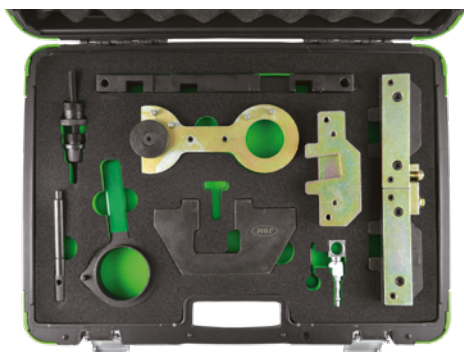

OUTILS OEM

112300	116322
113340	135190
116320	135191
116321	135192

CODES MOTEUR

M41	M57T2
M47	X25DT
M47R	204D3
M47TU	256T
M47T2	306D1
M51	
M57	
M57TU	

53267

277,00€

8.00 - 2 40

COFFRET DE CALAGE POUR BMW M40, M43, M42, M44, M52, M54, M56