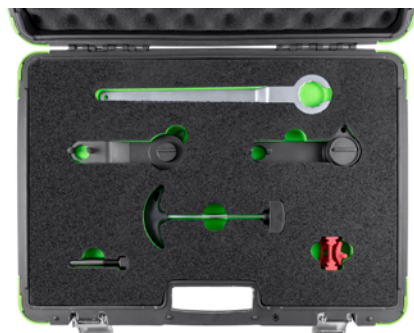

OUTILS OEM

T10008
T10100
T20102

CODES MOTEUR

AJM	AVB
AMF	AVF
ANU	AWX
ANY	AXR
ARL	AYZ
ASZ	BHC
ATD	BSW
ATJ	BTB
ATL	BVK
AUY	

53649

89,00€

COFFRET DE CALAGE POUR VAG GROUP

**MARQUES**