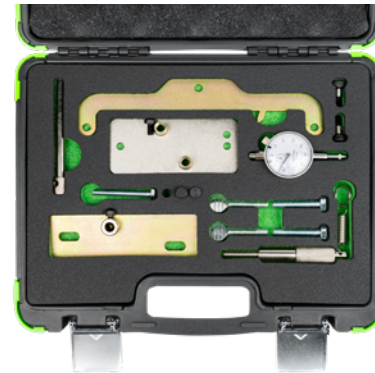

CODES MOTEUR

B16DTC
B16DTE
B16DTH
B16DTJ
B16DTL
B16DTN
B16DTR
B16DTU
D16DTH
D16DTI
D16DTJ
D16DTN
D16DTR
D16DTU

54214

96,00€

COFFRET DE CALAGE POUR OPEL/
ISUZU 1.6D, 1.7D

MARQUES

OPEL/ISUZU: 1.6D, 1.7D

OUTILS OEM