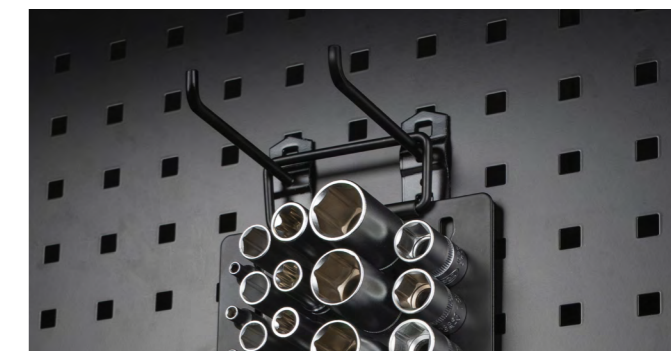

TAVĂ SUPORT DE BURGHIE PENTRU CĂRUCIOR DE SCULE

16356
2,50€

CÂRLIG DUBLU 100 MM

16357
2,80€

CÂRLIG DUBLU 200 MM

ȘURUBELNIȚĂ FĂRĂ CHEIE PENTRU CĂRUCIOARE

| REF. | 601 | 602 | 603 | 604 | 605 | 1010 | 1011 | 1012 | 1013 | 1014 | 1015 | 1016 | 1017 | 1018 | 1019 | € |
|-------|------|-----|-----|-----|-----|------|-------|--------|------|------|------|------|------|------|------|---|
| 16776 | 0.05 | - | - | - | - | 100 | 14080 | 12,00€ | | | | | | | | |
| 16777 | 0.05 | - | - | - | - | 100 | 14080 | 12,00€ | | | | | | | | |
| 16778 | 0.05 | - | - | - | - | 100 | 14080 | 12,00€ | | | | | | | | |
| 16779 | 0.05 | - | - | - | - | 100 | 14080 | 12,00€ | | | | | | | | |
| 16780 | 0.05 | - | - | - | - | 100 | 14080 | 12,00€ | | | | | | | | |
| 18357 | 0.06 | 5 | - | - | - | 100 | 16000 | 12,00€ | | | | | | | | |
| 18358 | 0.06 | 5 | - | - | - | 100 | 16000 | 12,00€ | | | | | | | | |
| 18359 | 0.06 | 5 | - | - | - | 100 | 16000 | 12,00€ | | | | | | | | |
| 18360 | 0.06 | 5 | - | - | - | 100 | 16000 | 12,00€ | | | | | | | | |
| 18361 | 0.06 | 5 | - | - | - | 100 | 16000 | 12,00€ | | | | | | | | |
| 18362 | 0.06 | 5 | - | - | - | 100 | 16000 | 12,00€ | | | | | | | | |
| 18363 | 0.06 | 5 | - | - | - | 100 | 16000 | 12,00€ | | | | | | | | |
| 18364 | 0.06 | 5 | - | - | - | 100 | 16000 | 12,00€ | | | | | | | | |
| 18365 | 0.06 | 5 | - | - | - | 100 | 16000 | 12,00€ | | | | | | | | |
| 18366 | 0.06 | 5 | - | - | - | 100 | 16000 | 12,00€ | | | | | | | | |