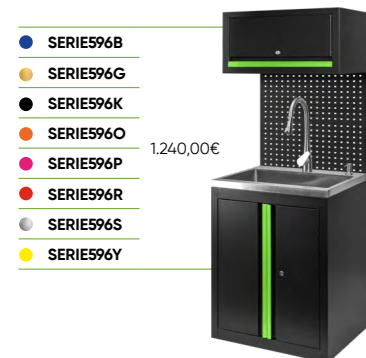

SET DE MOBILIER MODULAR (11PCS) - EXTENSIE CU DULAP
COLȚAR (REF.16492)

- SERIE594B
- SERIE594G
- SERIE594K
- SERIE594O
- SERIE594P
- SERIE594R
- SERIE594S
- SERIE594Y

1.671,00€

SERIE596
1.190,00€

SET DE MOBILIER MODULAR (6PCS) - EXTENSIE DE DULAP
CU CHIUVEȚĂ (REF.18103)