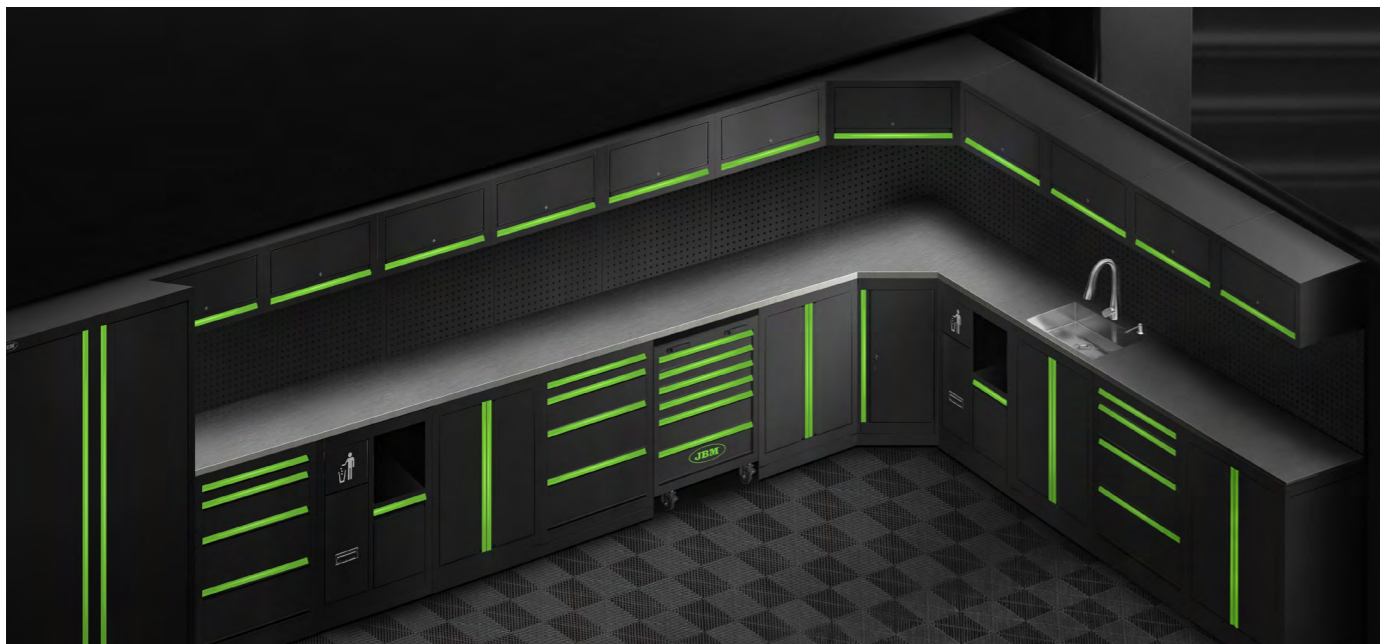

16627
537,00€

DULAP CU 4 SERTARE

- 16627B
- 16627G
- 16627K
- 16627O 547,00€
- 16627P
- 16627R
- 16627S
- 16627Y

Material	Hierro/Steel
Dimensiuni sertar mic	567x408x58mm
Măsoară sertarul mediu	567x408x136mm
Dimensiuni sertar mare	567x408x216mm
Greutate	43,50Kg
Dimensiuni (LxIxH)	680x500x900mm

16492
675,00€

DULAP DE COLȚ CU PLACĂ MDF

- 16492B
- 16492G
- 16492K
- 16492O 678,00€
- 16492P
- 16492R
- 16492S
- 16492Y

Material	Hierro/Steel
Include	1 Bandeja/Tray
Greutate	59,40Kg
Dimensiuni (LxIxH)	800x500x425x940mm

16490
650,00€

DULAP ÎNALT

- 16490B
- 16490G
- 16490K
- 16490O 660,00€
- 16490P
- 16490R
- 16490S
- 16490Y

Material	Hierro/Steel
Include	4 Bandejas/Trays
Greutate	56,20Kg
Dimensiuni (LxIxH)	600x500x1890mm

18105
1.148,00€

DULAP ÎNALT CU DOUĂ UȘI

- 18105B
- 18105G
- 18105K
- 18105O 1.186,00€
- 18105P
- 18105R
- 18105S
- 18105Y

Material	Hierro/Steel
Greutate	102,20Kg
Dimensiuni (LxIxH)	1050x620x1950mm

16628
594,00€

DULAP CU 6 SERTARE

- 16628B
- 16628G
- 16628K
- 16628O 607,00€
- 16628P
- 16628R
- 16628S
- 16628Y

Material	Hierro/Steel
Dimensiuni sertar mic	567x408x58mm
Dimensiuni sertar mare	567x408x137mm
Greutate	49,00Kg
Capacitatea tăvilor	100,00Kg
Dimensiuni (LxIxH)	670x460x750-800mm
Capacitate	250,00Kg

16493
463,00€

DULAP CU 3 SERTARE CU SUPTOR PENTRU ROLE DE HÂRTIE

- 16493B
- 16493G
- 16493K
- 16493O 466,00€
- 16493P
- 16493R
- 16493S
- 16493Y

Material	Hierro/Steel
Dimensiunile sertarelor	310x500x320mm
Dimensiuni coș de gunoi	255x500x715mm
Dimensiuni dispenser hârtie	310x500x370mm
Rola de hârtie	300mm
Greutate	41,20Kg
Dimensiuni (LxIxH)	680x500x900mm

18103
789,00€

DULAP CU CHIUVETĂ INTEGRATĂ

- 18103B
- 18103G
- 18103K
- 18103O 840,00€
- 18103P
- 18103R
- 18103S
- 18103Y