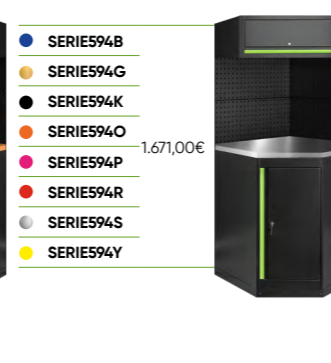

- SÉRIE594B
- SÉRIE594G
- SÉRIE594K
- SÉRIE594O
- SÉRIE594P
- SÉRIE594R
- SÉRIE594S
- SÉRIE594Y

1.671,00€

SÉRIE596
1.190,00€

CONJUNTO DE MÓVEIS MODULARES (6PCS) - EXTENSÃO DE ARMÁRIO COM LAVATÓRIO (REF.18103)