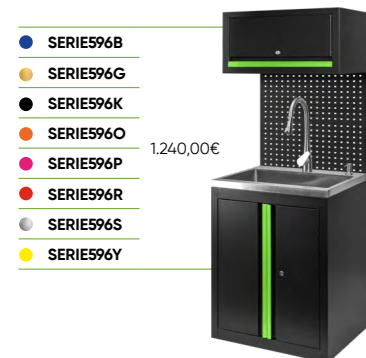

- SÉRIE596B
- SÉRIE596G
- SÉRIE596K
- SÉRIE596O
- SÉRIE596P
- SÉRIE596R
- SÉRIE596S
- SÉRIE596Y

1.240,00€