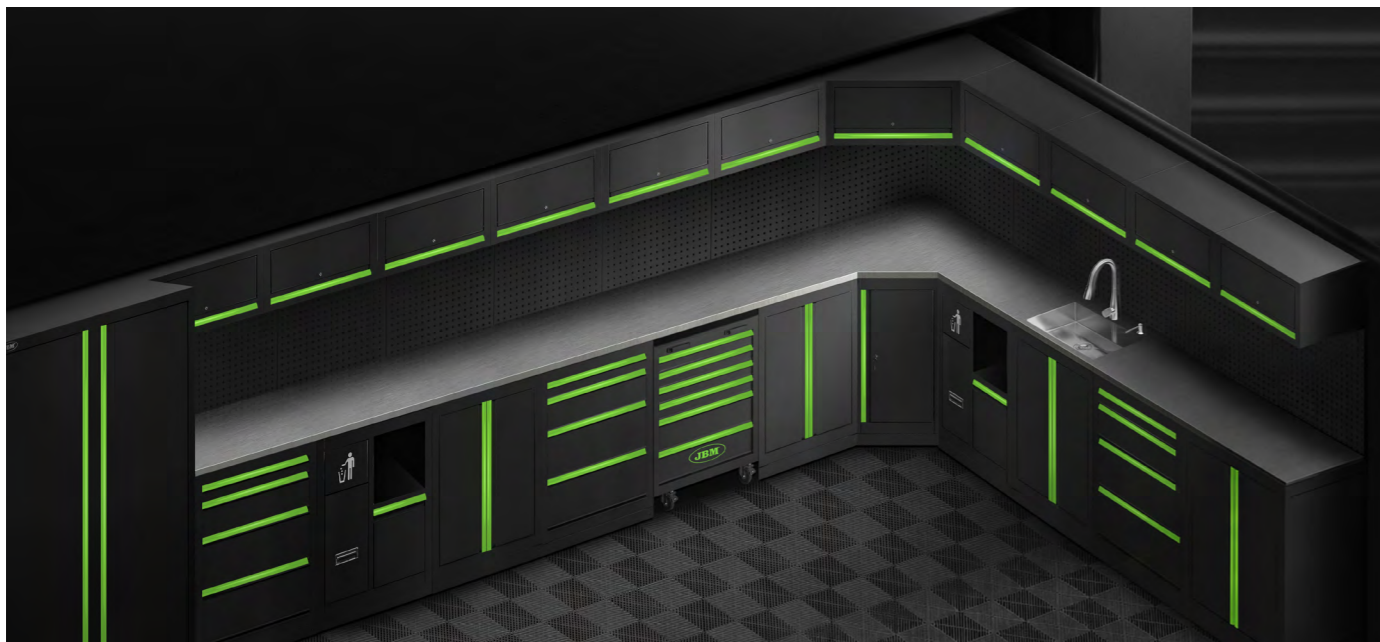

ARMÁRIO COM 4 GAVETAS

- 16627B
- 16627G
- 16627K
- 16627O 547,00€
- 16627P
- 16627R
- 16627S
- 16627Y

Material	Hierro/Steel
Medidas da gaveta pequena	567x408x58mm
Medidas de gaveta média	567x408x136mm
Dimensões gaveta grande	567x408x216mm
Peso	43,50Kg
Dimensões (CxLxA)	680x500x900mm

ARMÁRIO DE CANTO COM CHAPA DE MDF

- 16492B
- 16492G
- 16492K
- 16492O 678,00€
- 16492P
- 16492R
- 16492S
- 16492Y

Material	Hierro/Steel
Inclui	1 Bandeja/Tray
Peso	59,40Kg
Dimensões (CxLxA)	800x500x425x940mm

ARMÁRIO ALTO

- 16490B
- 16490G
- 16490K
- 16490O 660,00€
- 16490P
- 16490R
- 16490S
- 16490Y

Material	Hierro/Steel
Inclui	4 Bandejas/Trays
Peso	56,20Kg
Dimensões (CxLxA)	600x500x1890mm

ARMÁRIO ALTO DE DUAS PORTAS

- 18105B
- 18105G
- 18105K
- 18105O 1,186,00€
- 18105P
- 18105R
- 18105S
- 18105Y

Material	Hierro/Steel
Peso	102,20Kg
Dimensões (CxLxA)	1050x620x1950mm

ARMÁRIO DE 6 GAVETAS

- 16628B
- 16628G
- 16628K
- 16628O 607,00€
- 16628P
- 16628R
- 16628S
- 16628Y

Material	Hierro/Steel
Medidas da gaveta pequena	567x408x58mm
Dimensões gaveta grande	567x408x137mm
Peso	49,00Kg
Capacidade das bandejas	100,00Kg
Dimensões (CxLxA)	670x460x750-800mm
Capacidade	250,00Kg

ARMÁRIO COM 3 GAVETAS E SUPORTE PARA ROLO DE PAPEL

- 16493B
- 16493G
- 16493K
- 16493O 466,00€
- 16493P
- 16493R
- 16493S
- 16493Y

Material	Hierro/Steel
Dimensões da gaveta	310x500x320mm
Medidas da lixeira	255x500x715mm
Medidas do dispensador de papel	310x500x370mm
Rolo de papel	300mm
Peso	41,20Kg
Dimensões (CxLxA)	680x500x900mm

ARMÁRIO COM PIA INTEGRADA

- 18103B
- 18103G
- 18103K
- 18103O 840,00€
- 18103P
- 18103R
- 18103S
- 18103Y

Peças	1
Material	Acero/Steel, Inox/SS
Peso	34,50Kg
Dimensões (CxLxA)	680x500x935mm

ARMÁRIO COM 2 PORTAS

- 16500B
- 16500G
- 16500K
- 16500O 470,00€
- 16500P
- 16500R
- 16500S
- 16500Y