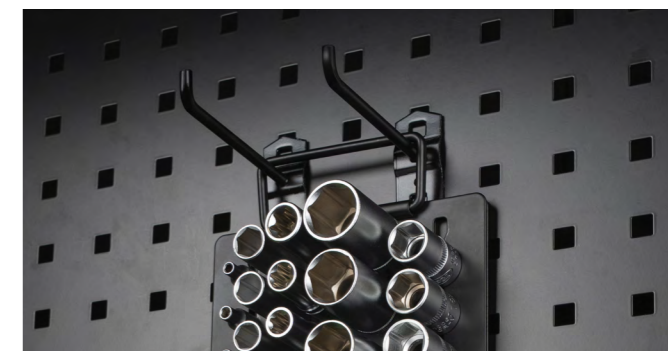

GANCHO DUPLO 50MM - PRETO

16356
2,50€

GANCHO DUPLO 100 MM

16357
2,80€

GANCHO DUPLO 200 MM

CILINDRO COM CHAVE PARA CARRINHOS

REF.	601	602	603	604	605	1010	1011	1012	1013	1014	1015	1016	1017	1018	1019	€
16776	0.05	-	-	-	-	100	14080	12,00€								
16777	0.05	-	-	-	-	100	14080	12,00€								
16778	0.05	-	-	-	-	100	14080	12,00€								
16779	0.05	-	-	-	-	100	14080	12,00€								
16780	0.05	-	-	-	-	100	14080	12,00€								
18357	0.06	5	-	-	-	100	16000	12,00€								
18358	0.06	5	-	-	-	100	16000	12,00€								
18359	0.06	5	-	-	-	100	16000	12,00€								
18360	0.06	5	-	-	-	100	16000	12,00€								
18361	0.06	5	-	-	-	100	16000	12,00€								
18362	0.06	5	-	-	-	100	16000	12,00€								
18363	0.06	5	-	-	-	100	16000	12,00€								
18364	0.06	5	-	-	-	100	16000	12,00€								
18365	0.06	5	-	-	-	100	16000	12,00€								
18366	0.06	5	-	-	-	100	16000	12,00€								