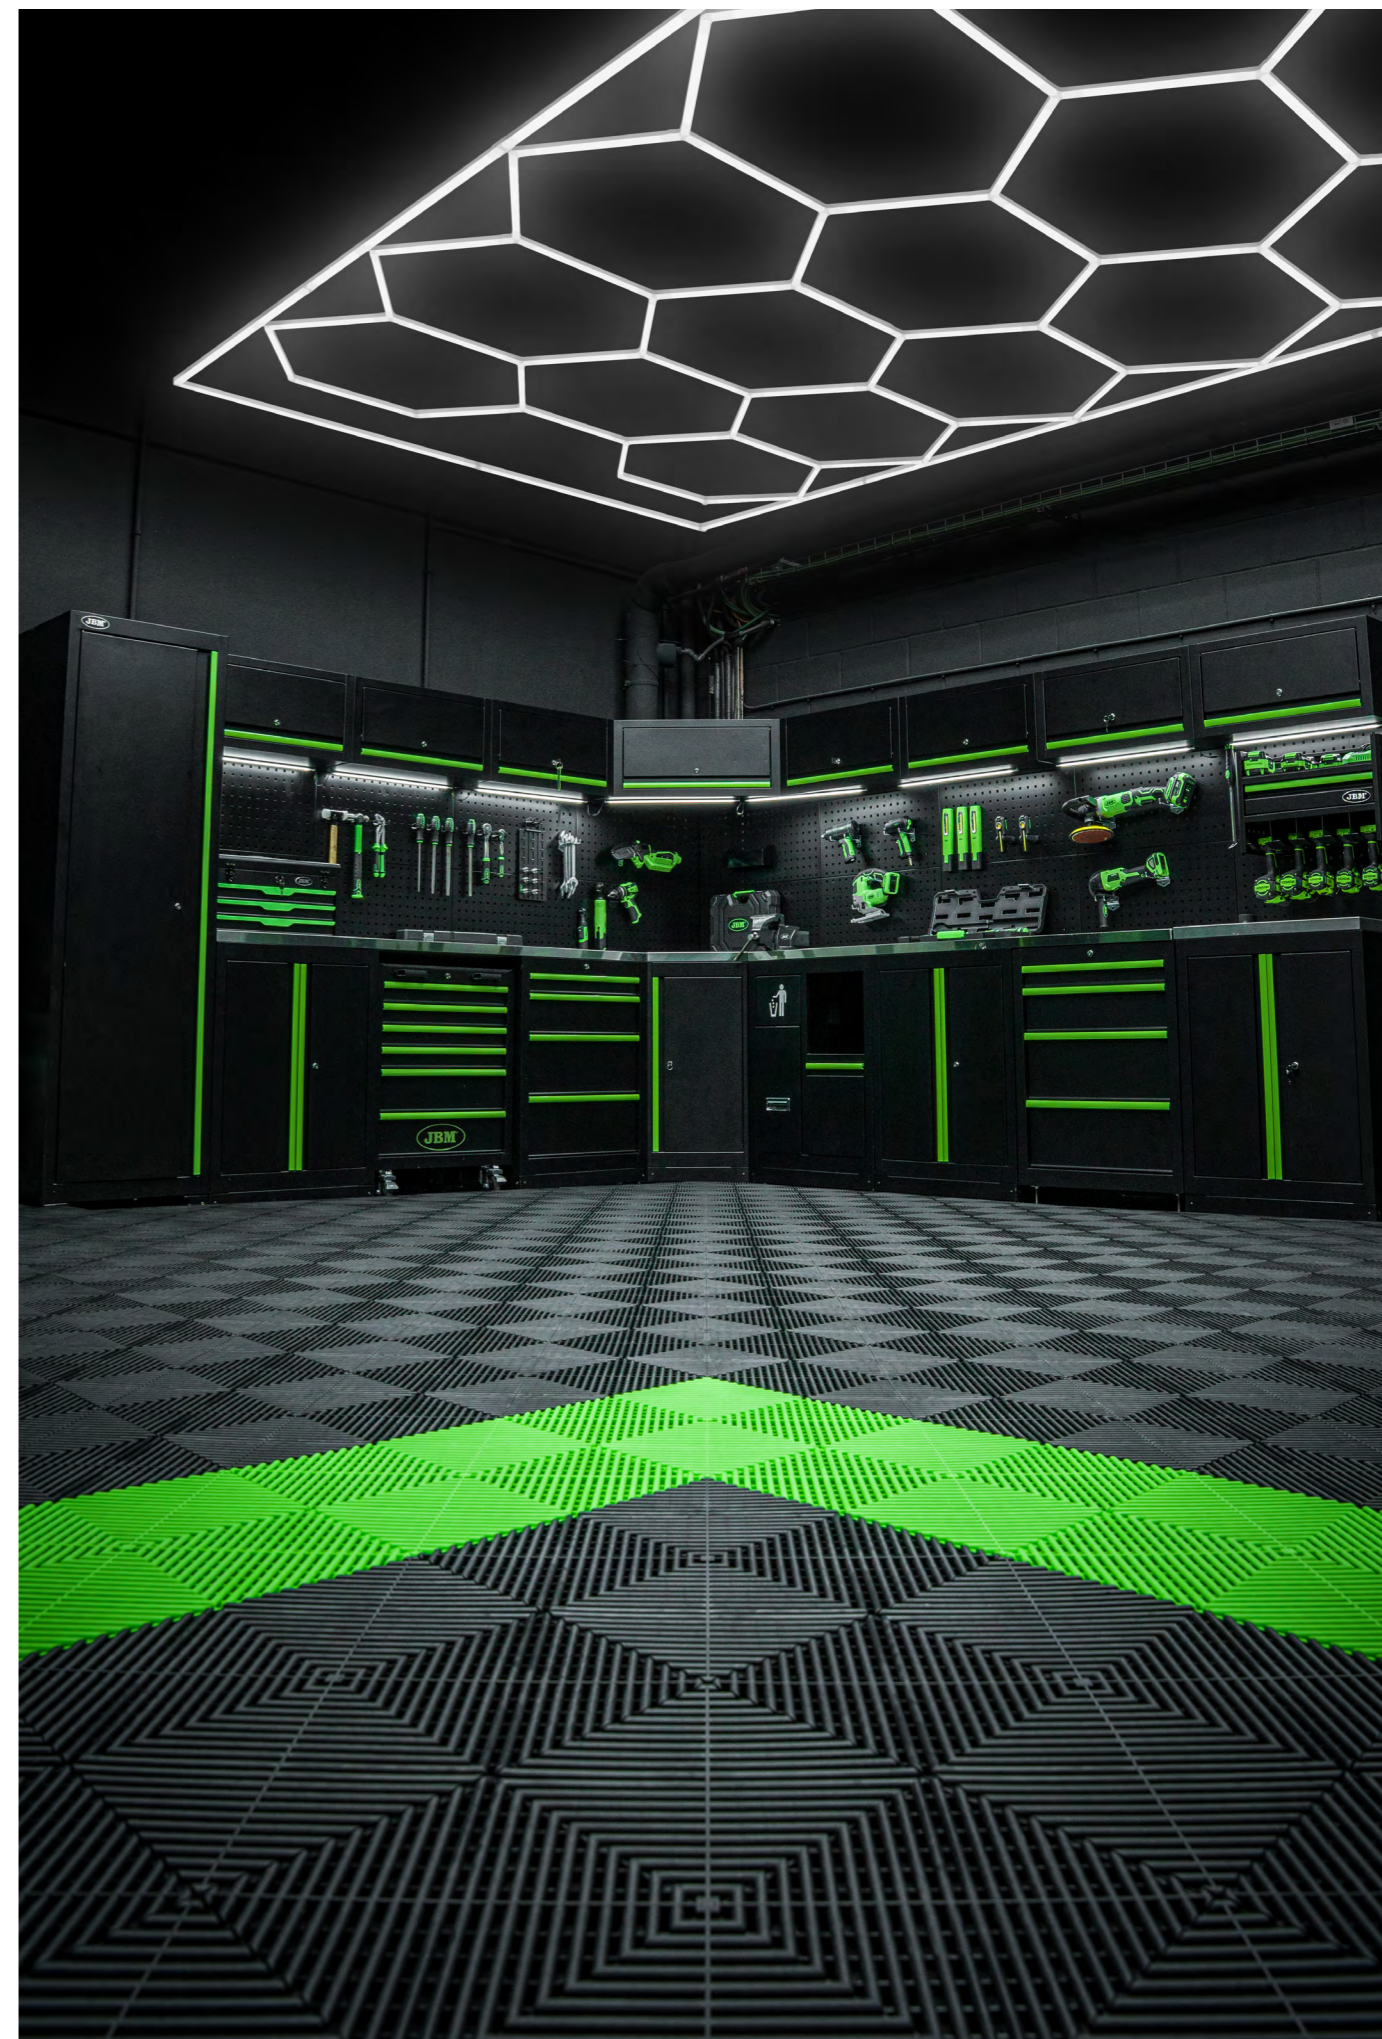

Configurador JBM

Na JBM, oferecemos uma plataforma web que permite projetar e personalizar o seu mobiliário através de um modelo 3D completo com visualização em tempo real. À medida que configura cada elemento, o sistema gera automaticamente o render integral do espaço com todos os móveis selecionados e uma lista detalhada dos produtos necessários para a sua construção. Como resultado, obtém um orçamento preciso, atualizado e totalmente alinhado com o seu projeto.