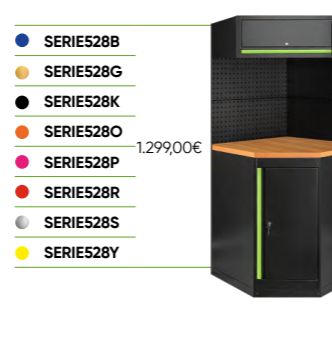

- SÉRIE528B
- SÉRIE528G
- SÉRIE528K
- SÉRIE528O
- SÉRIE528P
- SÉRIE528R
- SÉRIE528S
- SÉRIE528Y

1.299,00€

SÉRIE594
1.653,00€

CONJUNTO DE MÓVEIS MODULARES (11PCS) - EXTENSÃO COM ARMÁRIO DE CANTO (REF.16492)