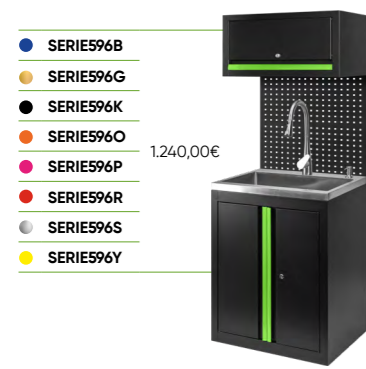

- SERIE596B
- SERIE596G
- SERIE596K
- SERIE596O
- SERIE596P
- SERIE596R
- SERIE596S
- SERIE596Y

1.240,00€