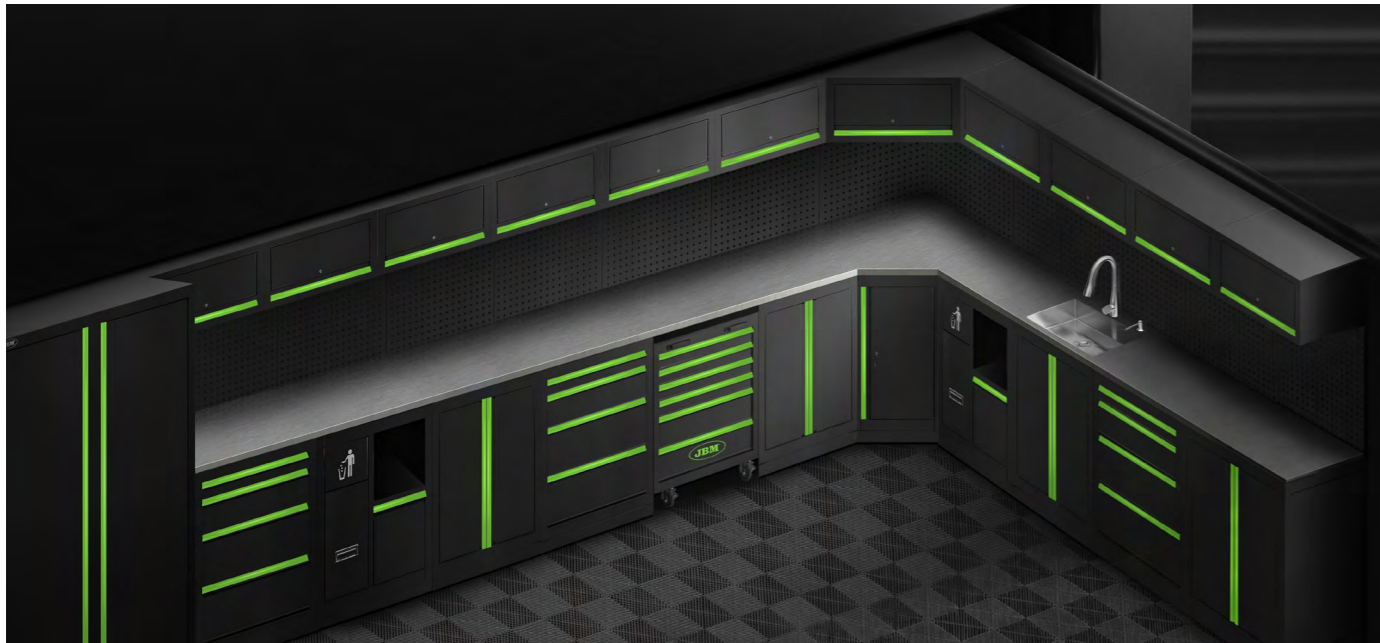

16627
537,00€

SZAFKA Z 4 SZUFLADAMI

- 16627B
- 16627G
- 16627K
- 16627O 547,00€
- 16627P
- 16627R
- 16627S
- 16627Y

Material	Hierro/Steel
Wymiary malej szuflady	567x408x58mm
Mierzy średnią szufladę	567x408x136mm
Wymiary dużej szuflady	567x408x216mm
Waga	43,50Kg
Wymiary (LxAnxAI)	680x500x900mm

16492
675,00€

SZAFKA NAROŻNA Z PŁYTĄ MDF

- 16492B
- 16492G
- 16492K
- 16492O 678,00€
- 16492P
- 16492R
- 16492S
- 16492Y

Material	Hierro/Steel
Zawiera	1 Bandeja/Tray
Waga	59,40Kg
Wymiary (LxAnxAI)	800x500x425x940mm

16490
650,00€

SZAFKA WYSOKA

- 16490B
- 16490G
- 16490K
- 16490O 660,00€
- 16490P
- 16490R
- 16490S
- 16490Y

Material	Hierro/Steel
Zawiera	4 Bandejas/Trays
Waga	56,20Kg
Wymiary (LxAnxAI)	600x500x1890mm

18105
1.148,00€

WYSOKA SZAFKA DWURZWIOWA

- 18105B
- 18105G
- 18105K
- 18105O 1.186,00€
- 18105P
- 18105R
- 18105S
- 18105Y

Material	Hierro/Steel
Waga	102,20Kg
Wymiary (LxAnxAI)	1050x620x1950mm

16628
594,00€

SZAFKA Z 6 SZUFLADAMI

- 16628B
- 16628G
- 16628K
- 16628O 607,00€
- 16628P
- 16628R
- 16628S
- 16628Y

Material	Hierro/Steel
Wymiary malej szuflady	567x408x58mm
Wymiary dużej szuflady	567x408x137mm
Waga	49,00Kg
Pojemność tacek	100,00Kg
Wymiary (LxAnxAI)	670x460x750-800mm
Zdolność	250,00Kg

16493
463,00€

SZAFKA Z 3 SZUFLADAMI Z UCHWYTEM NA ROLKĘ PAPIERU

- 16493B
- 16493G
- 16493K
- 16493O 466,00€
- 16493P
- 16493R
- 16493S
- 16493Y

Material	Hierro/Steel
Wymiary szuflady	310x500x320mm
Wymiary kosza na śmieci	255x500x715mm
Wymiary dozownika papieru	310x500x370mm
Rolka papieru	300mm
Waga	41,20Kg
Wymiary (LxAnxAI)	680x500x900mm

18103
789,00€

SZAFKA ZE ZINTEGROWANYM ZLEWOZMYWAKIEM

- 18103B
- 18103G
- 18103K
- 18103O 840,00€
- 18103P
- 18103R
- 18103S
- 18103Y