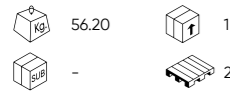

SZAFKA WYSOKA

- 16490B
- 16490G
- 16490K
- 16490O 660,00€
- 16490P
- 16490R
- 16490S
- 16490Y

Material	Hierro/Steel
Zawiera	4 Bandejas/Trays
Waga	56,20Kg
Wymiary (LxAnxAI)	600x500x1890mm