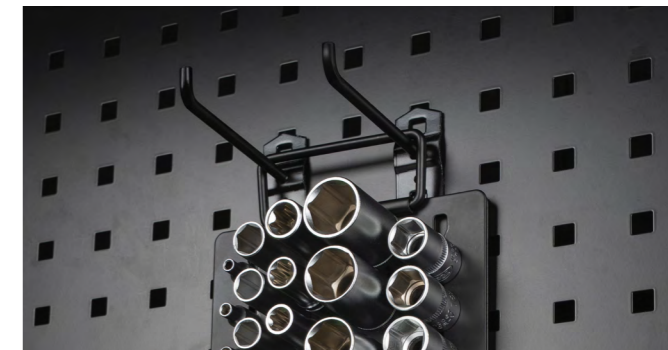

HACZYKI

16861
1,50€

HAAK 1 WYLEWKA 50MM -
CZARNY

16354
1,50€

HAK POJEDYNCZY 100 MM

16355
2,00€

HAK POJEDYNCZY 200MM

16865
2,00€

PODWÓJNY HAK 200 MM
- CZARNY

16356
2,50€

PODWÓJNY HAK 100 MM

16357
2,80€

PODWÓJNY HAK 200 MM

CYLINDER Z KLUCZEM DO WÓZKA

REF.						€
16776	601	0.05	-	100	14080	12,00€
16777	602	0.05	-	100	14080	12,00€
16778	603	0.05	-	100	14080	12,00€
16779	604	0.05	-	100	14080	12,00€
16780	605	0.05	-	100	14080	12,00€
18357	1010	0.06	5	100	16000	12,00€
18358	1011	0.06	5	100	16000	12,00€
18359	1012	0.06	5	100	16000	12,00€
18360	1013	0.06	5	100	16000	12,00€
18361	1014	0.06	5	100	16000	12,00€
18362	1015	0.06	5	100	16000	12,00€
18363	1016	0.06	5	100	16000	12,00€
18364	1017	0.06	5	100	16000	12,00€
18365	1018	0.06	5	100	16000	12,00€
18366	1019	0.06	5	100	16000	12,00€

601-605