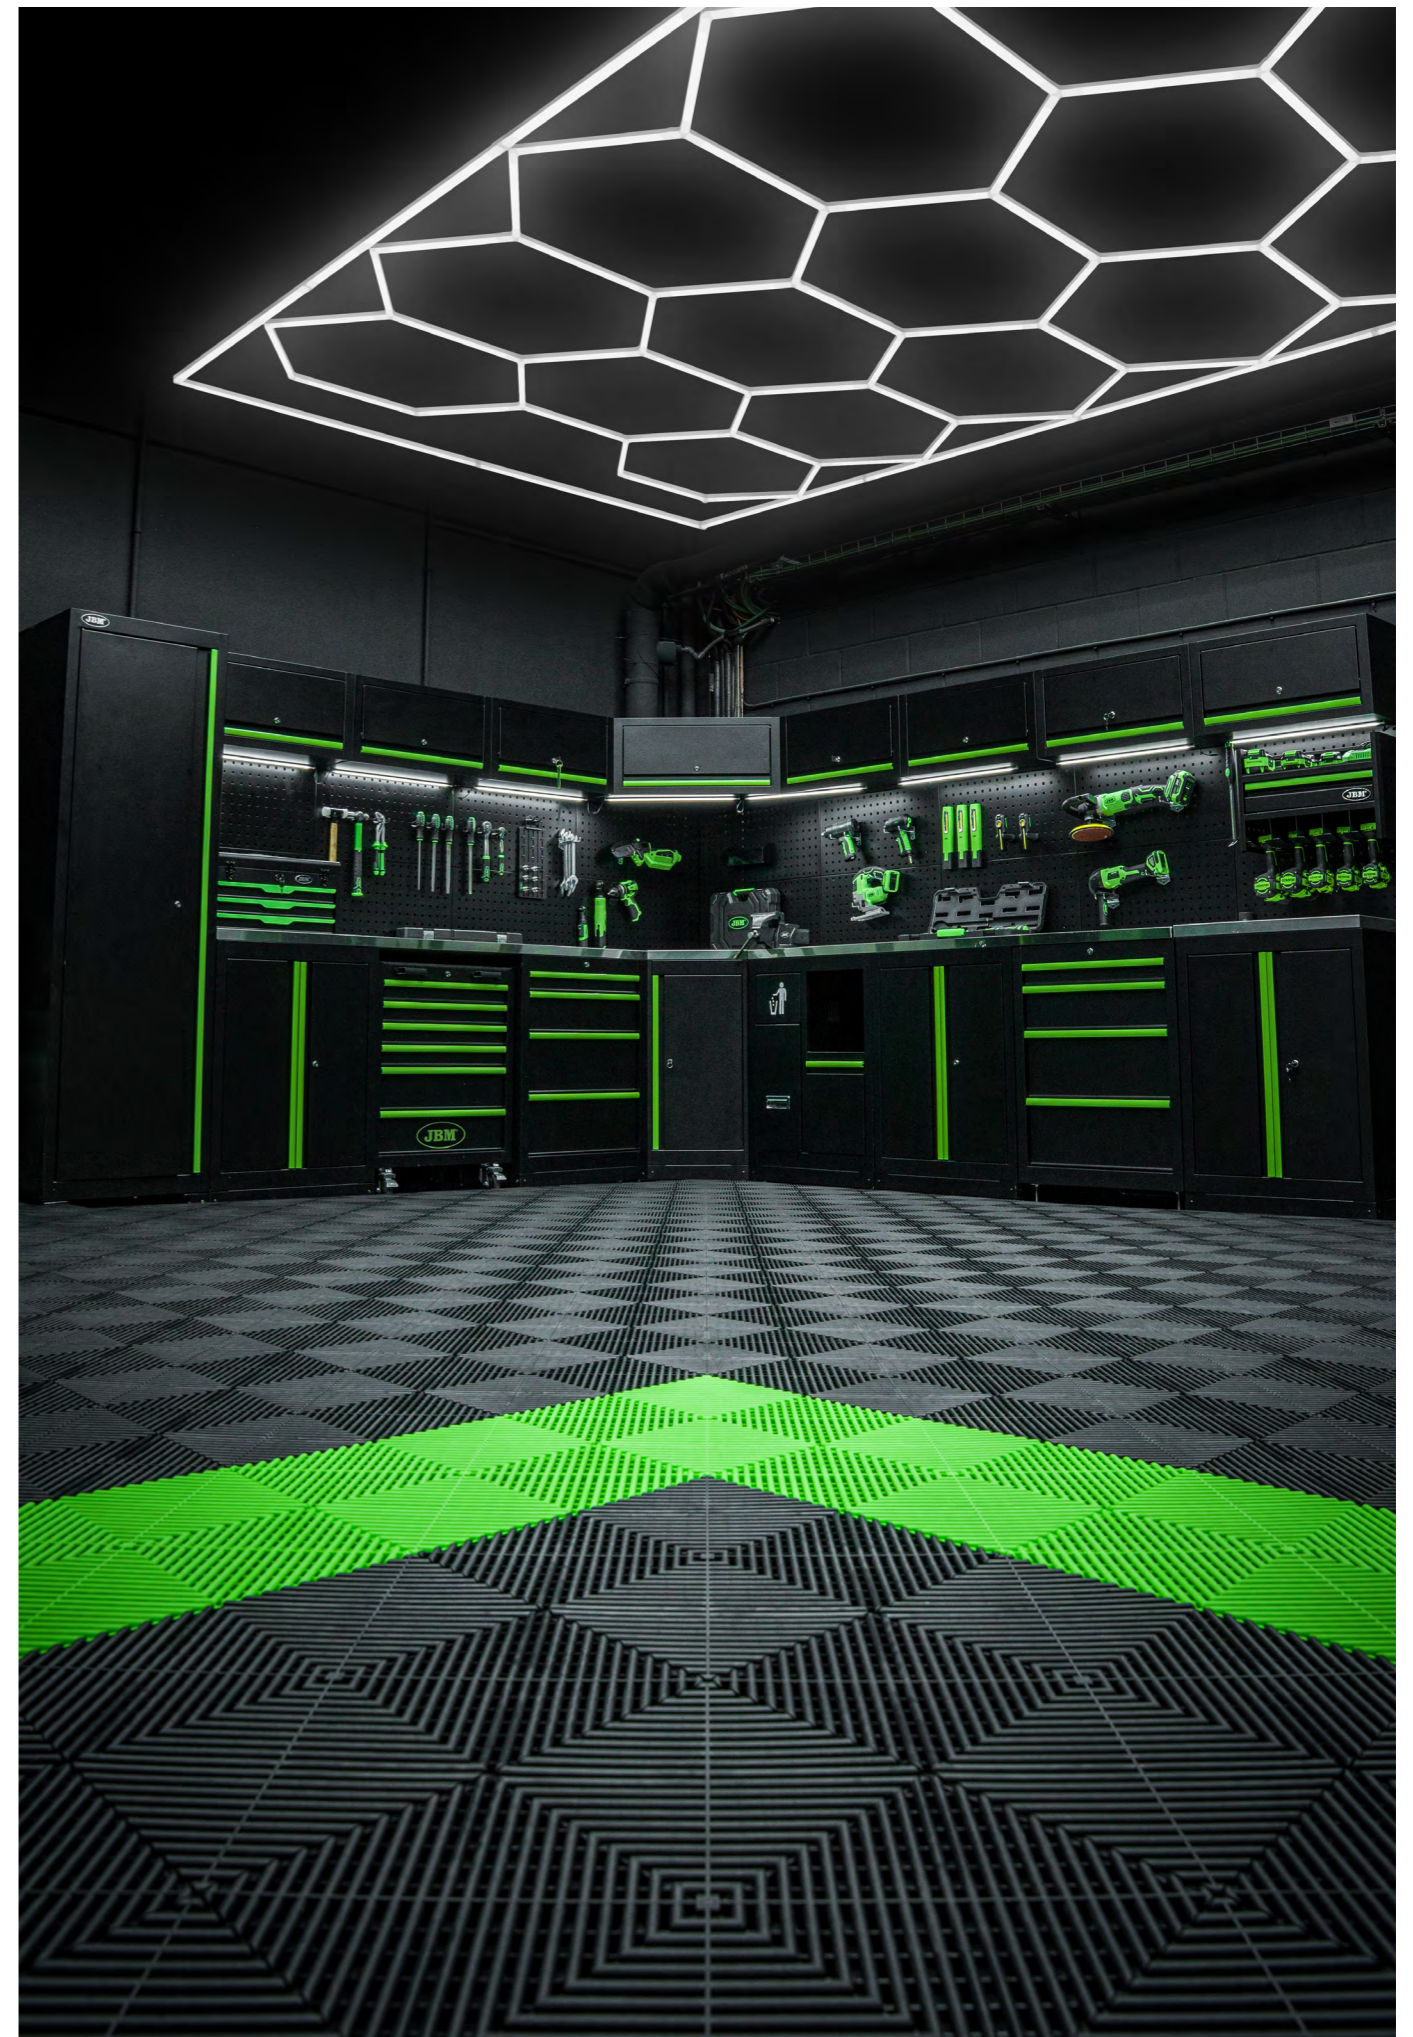

Konfigurator JBM

W JBM oferujemy platformę internetową, która umożliwia projektowanie i personalizację mebli za pomocą kompletnego modelu 3D z wizualizacją w czasie rzeczywistym. W miarę konfigurowania każdego elementu system automatycznie generuje pełny render przestrzeni ze wszystkimi wybranymi meblami oraz szczegółową listę produktów niezbędnych do ich wykonania. W rezultacie otrzymujesz precyzyjną, aktualną wycenę w pełni dopasowaną do Twojego projektu.