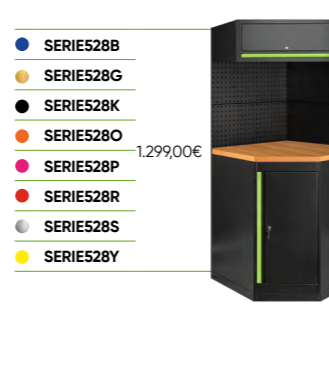

- SERIE528B
- SERIE528G
- SERIE528K
- SERIE528O
- SERIE528P
- SERIE528R
- SERIE528S
- SERIE528Y

1.299,00€

SERIE594
1.653,00€

ZESTAW MEBLI MODUŁOWYCH (11PCS) - ROZSZERZENIE Z SZAFKĄ NAROŻNĄ (REF.16492)