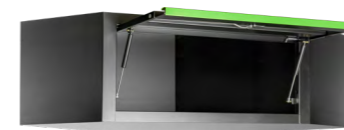

16627
537,00€

SZAFKA Z 4 SZUFLADAMI

- 16627B
- 16627G
- 16627K
- 16627O 547,00€
- 16627P
- 16627R
- 16627S
- 16627Y

Material	Hierro/Steel
Wymiary malej szuflady	567x408x58mm
Mierzy średnią szufladę	567x408x136mm
Wymiary dużej szuflady	567x408x216mm
Waga	43,50Kg
Wymiary (LxAnxAI)	680x500x900mm

16492
675,00€

SZAFKA NAROŻNA Z PŁYTĄ MDF

- 16492B
- 16492G
- 16492K
- 16492O 678,00€
- 16492P
- 16492R
- 16492S
- 16492Y

Material	Hierro/Steel
Zawiera	1 Bandeja/Tray
Waga	59,40Kg
Wymiary (LxAnxAI)	800x500x425x940mm

16490
650,00€

SZAFKA WYSOKA

- 16490B
- 16490G
- 16490K
- 16490O 660,00€
- 16490P
- 16490R
- 16490S
- 16490Y

Material	Hierro/Steel
Zawiera	4 Bandejas/Trays
Waga	56,20Kg
Wymiary (LxAnxAI)	600x500x1890mm

18105
1.148,00€

WYSOKA SZAFKA DWURZWIOWA

- 18105B
- 18105G
- 18105K
- 18105O 1.186,00€
- 18105P
- 18105R
- 18105S
- 18105Y

Material	Hierro/Steel
Waga	102,20Kg
Wymiary (LxAnxAI)	1050x620x1950mm

16628
594,00€

SZAFKA Z 6 SZUFLADAMI

- 16628B
- 16628G
- 16628K
- 16628O 607,00€
- 16628P
- 16628R
- 16628S
- 16628Y

Material	Hierro/Steel
Wymiary malej szuflady	567x408x58mm
Wymiary dużej szuflady	567x408x137mm
Waga	49,00Kg
Pojemność tacek	100,00Kg
Wymiary (LxAnxAI)	670x460x750-800mm
Zdolność	250,00Kg

16493
463,00€

SZAFKA Z 3 SZUFLADAMI Z UCHWYTEM NA ROLKĘ PAPIERU

- 16493B
- 16493G
- 16493K
- 16493O 466,00€
- 16493P
- 16493R
- 16493S
- 16493Y

Material	Hierro/Steel
Wymiary szuflady	310x500x320mm
Wymiary kosza na śmieci	255x500x715mm
Wymiary dozownika papieru	310x500x370mm
Rolka papieru	300mm
Waga	41,20Kg
Wymiary (LxAnxAI)	680x500x900mm

18103
789,00€

SZAFKA ZE ZINTEGROWANYM ZLEWOZMYWAKIEM

- 18103B
- 18103G
- 18103K
- 18103O 840,00€
- 18103P
- 18103R
- 18103S
- 18103Y