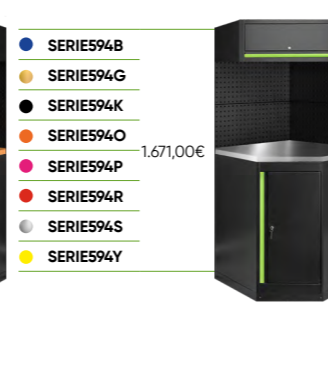

- SERIE594B
- SERIE594G
- SERIE594K
- SERIE594O
- SERIE594P
- SERIE594R
- SERIE594S
- SERIE594Y

1.671,00€

SERIE596
1.190,00€

ZESTAW MEBLI MODUŁOWYCH (6 SZT.) - ROZSZERZENIE SZAFKI Z ZLEWEM (REF.18103)