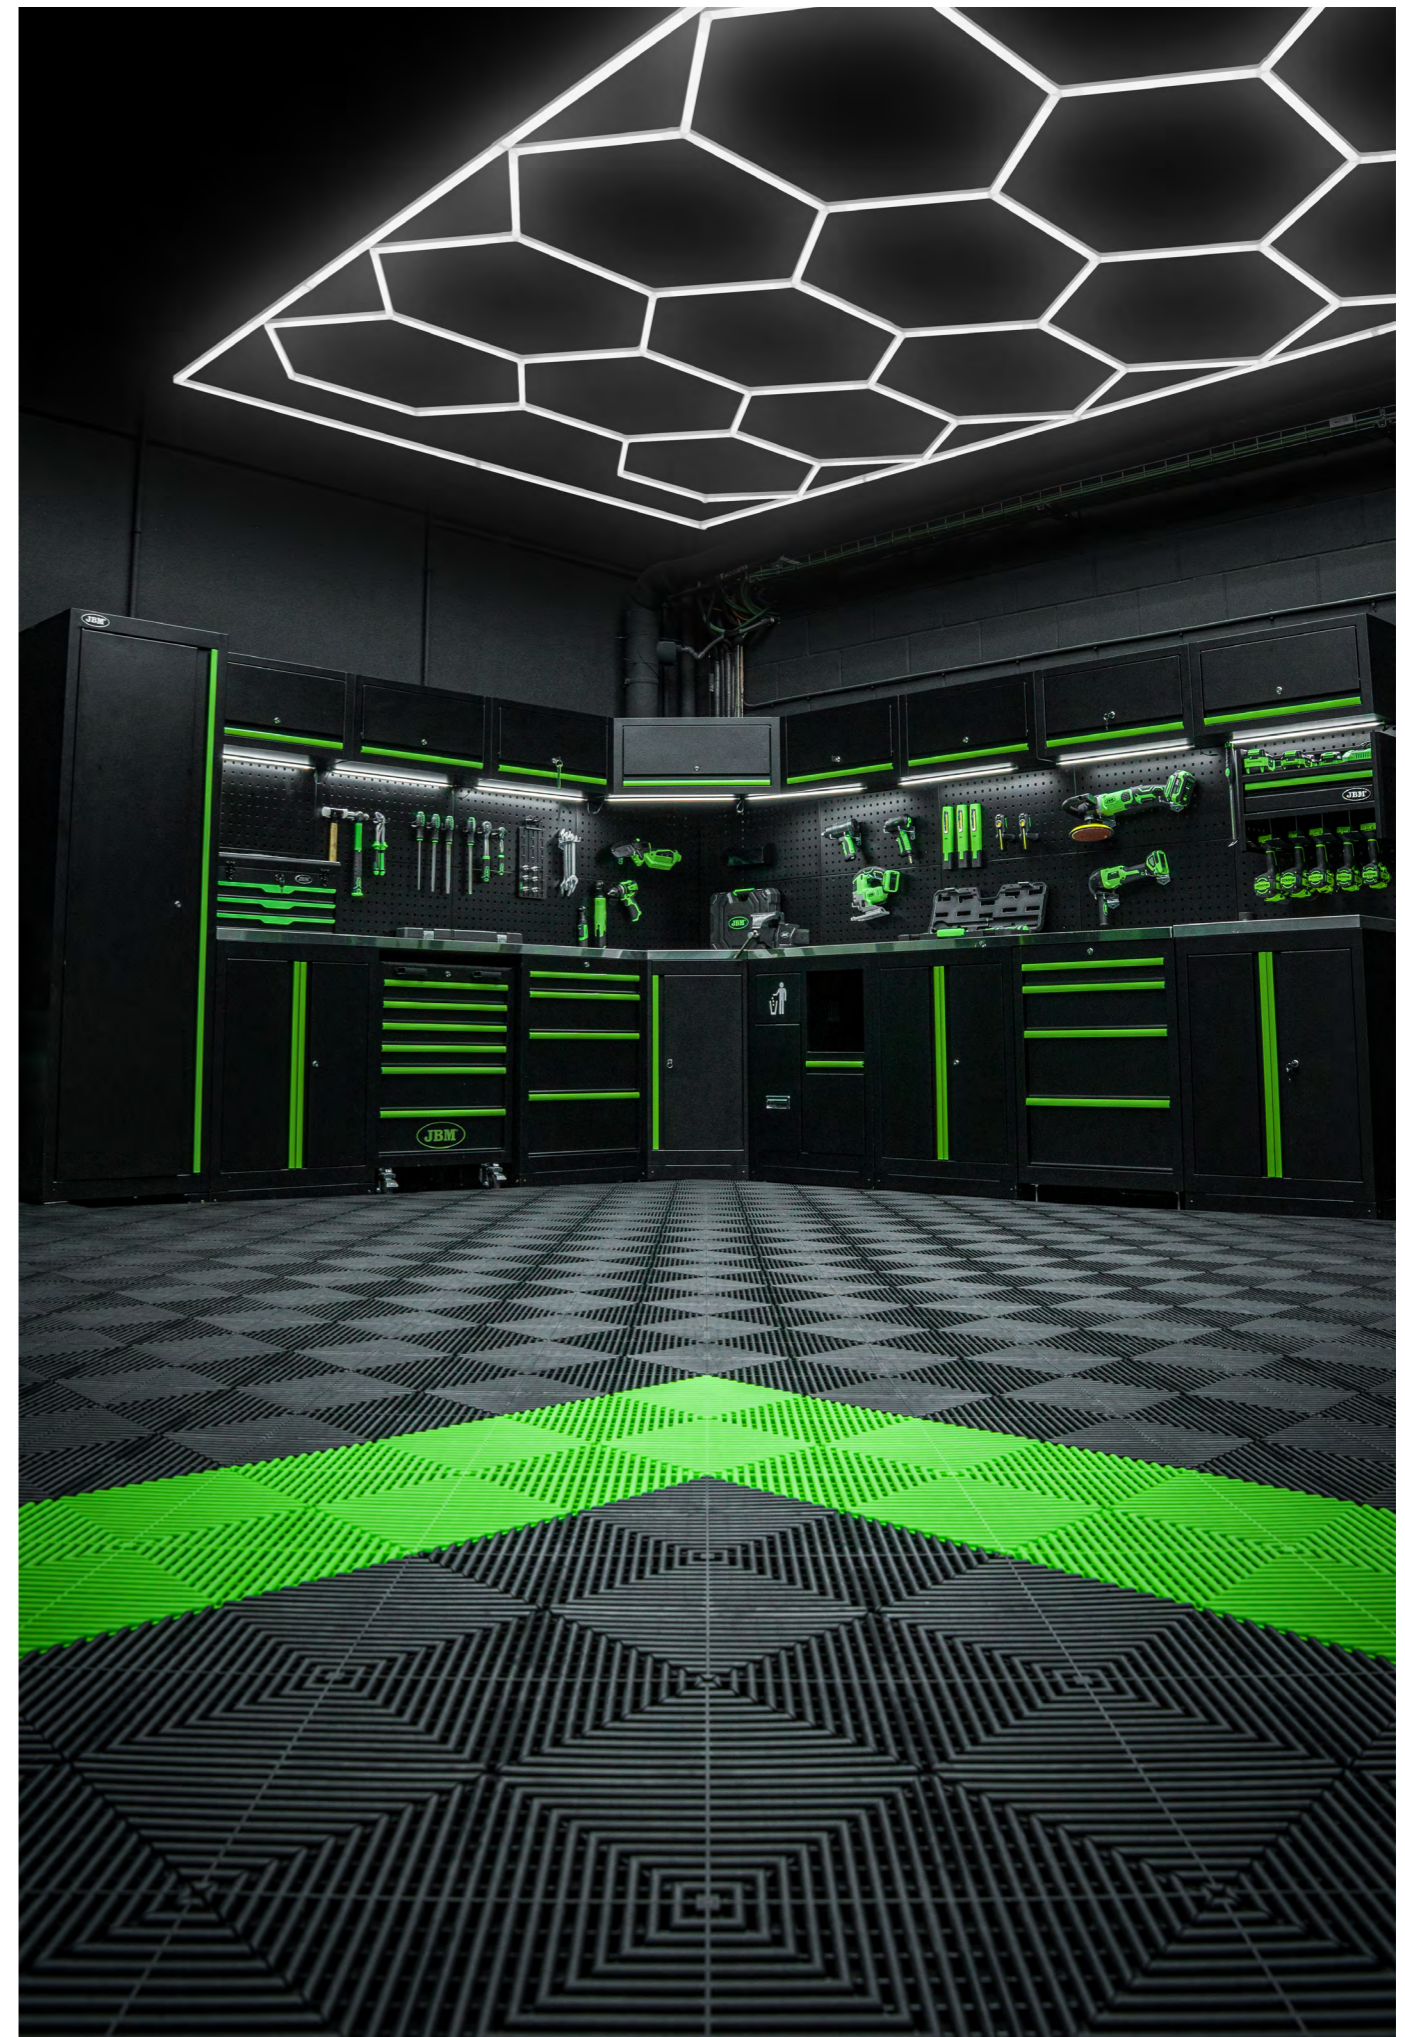

Configurateur JBM

Chez JBM, nous vous proposons une plateforme web pour concevoir et personnaliser votre mobilier grâce à un modèle 3D avec visualisation en temps réel. En configurant chaque élément, le système génère automatiquement le rendu complet de l'espace ainsi qu'une liste détaillée des produits nécessaires. Vous obtenez ainsi un devis précis et parfaitement adapté à votre projet.