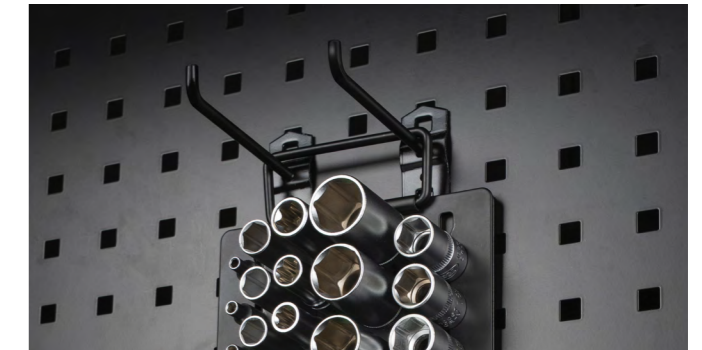

CROCHETS

16861
1,50€

CROCHET À 1 POINTE 50MM - NOIR

16354
1,50€

CROCHET À 1 POINTE 100MM

16355
2,00€

CROCHET 1 BEC 200MM

16865
2,00€

CROCHET DOUBLE 50MM - NOIR

16356
2,50€

CROCHET DOUBLE 100MM

16357
2,80€

CROCHET DOUBLE 200 MM