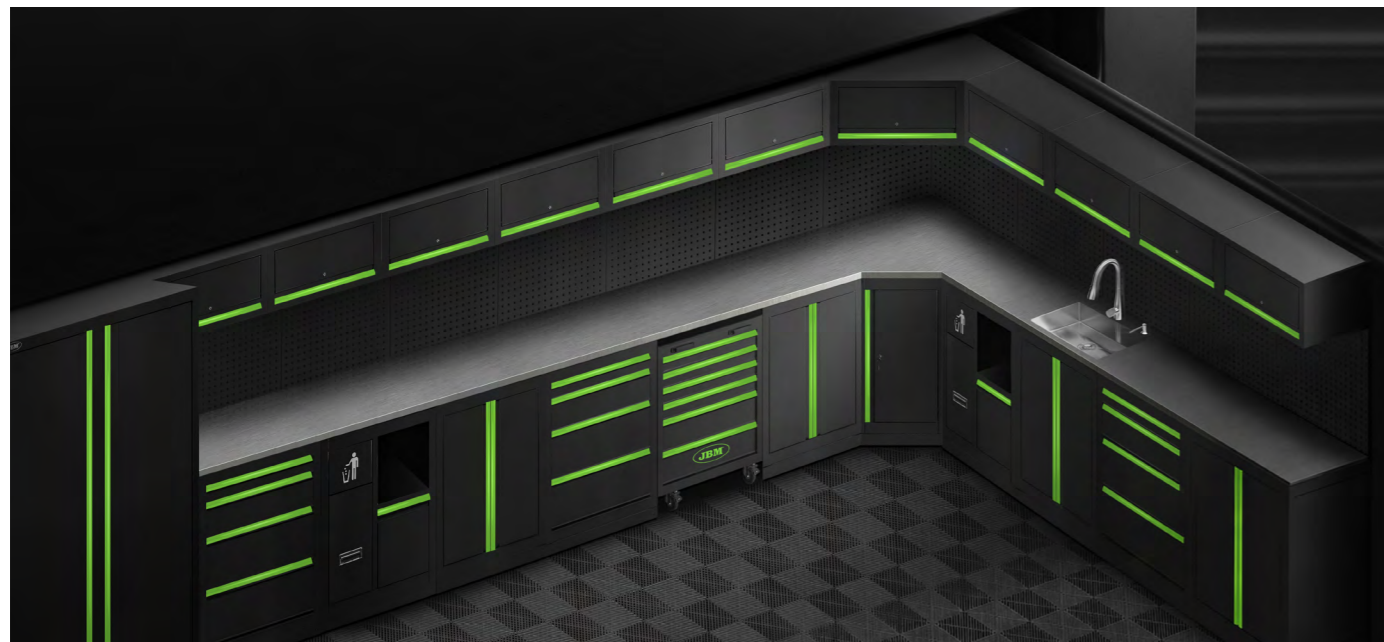

Configurateur JBM

Chez JBM, nous vous proposons une plateforme web pour concevoir et personnaliser votre mobilier grâce à un modèle 3D avec visualisation en temps réel. En configurant chaque élément, le système génère automatiquement le rendu complet de l'espace ainsi qu'une liste détaillée des produits nécessaires. Vous obtenez ainsi un devis précis et parfaitement adapté à votre projet.