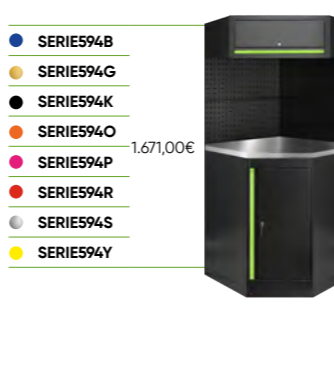

- SERIE594B
- SERIE594G
- SERIE594K
- SERIE594O
- SERIE594P
- SERIE594R
- SERIE594S
- SERIE594Y

1.671,00€

SERIE596
1.190,00€

CONJUNTO DE MUEBLES MODULARES (6PCS) - EXTENSIÓN DE ARMARIO CON FREGADERO (REF.18103)