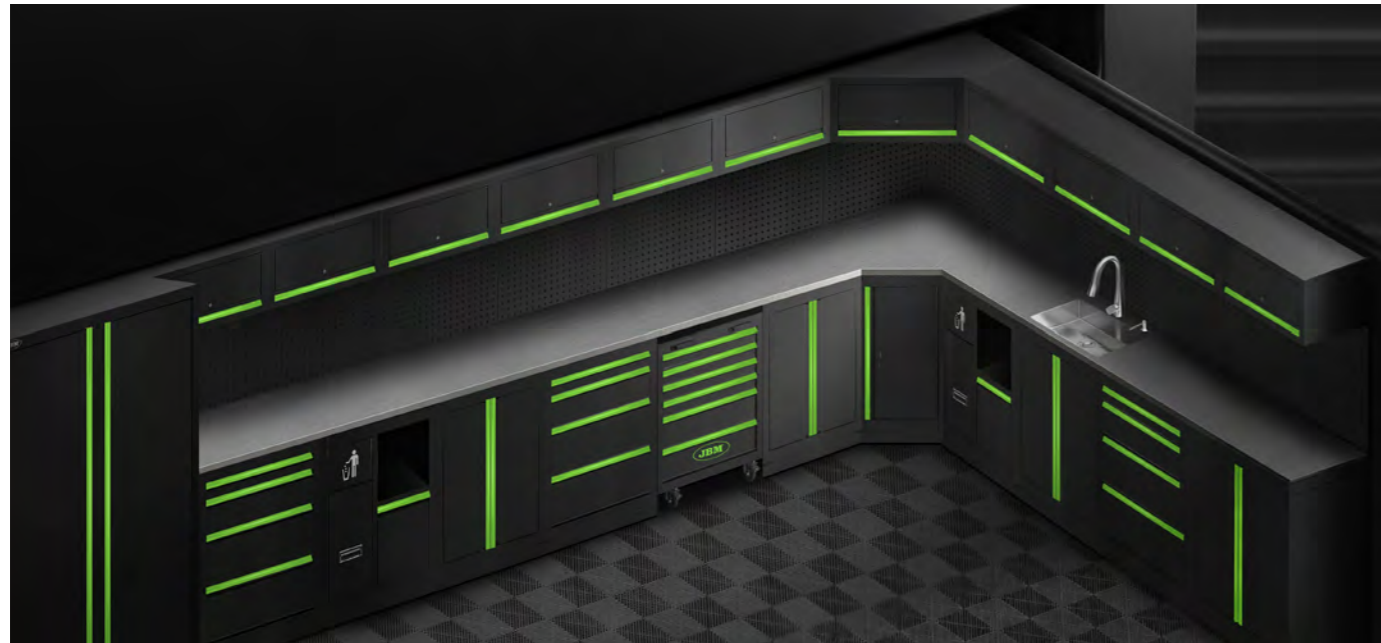

16627
537,00€

ARMARIO DE 4 CAJONES

- 16627B
- 16627G
- 16627K
- 16627O 547,00€
- 16627P
- 16627R
- 16627S
- 16627Y

Material	Hierro/Steel
Medidas cajón pequeño	567x408x58mm
Medidas cajón mediano	567x408x136mm
Medidas cajón grande	567x408x216mm
Peso	43,50Kg
Dimensiones (LxAnxAI)	680x500x900mm

16492
675,00€

ARMARIO ESQUINERO CON TABLERO DE MDF

- 16492B
- 16492G
- 16492K
- 16492O 678,00€
- 16492P
- 16492R
- 16492S
- 16492Y

Material	Hierro/Steel
Incluye	1 Bandeja/Tray
Peso	59,40Kg
Dimensiones (LxAnxAI)	800x500x425x940mm

16490
650,00€

ARMARIO ALTO

- 16490B
- 16490G
- 16490K
- 16490O 660,00€
- 16490P
- 16490R
- 16490S
- 16490Y

Material	Hierro/Steel
Incluye	4 Bandejas/Trays
Peso	56,20Kg
Dimensiones (LxAnxAI)	600x500x1890mm

18105
1.148,00€

ARMARIO ALTO DE DOS PUERTAS

- 18105B
- 18105G
- 18105K
- 18105O 1.186,00€
- 18105P
- 18105R
- 18105S
- 18105Y

Material	Hierro/Steel
Peso	102,20Kg
Dimensiones (LxAnxAI)	1050x620x1950mm

16628
594,00€

ARMARIO DE 6 CAJONES

- 16628B
- 16628G
- 16628K
- 16628O 607,00€
- 16628P
- 16628R
- 16628S
- 16628Y

Material	Hierro/Steel
Medidas cajón pequeño	567x408x58mm
Medidas cajón grande	567x408x137mm
Peso	49,00Kg
Capacidad bandejas	100,00Kg
Dimensiones (LxAnxAI)	670x460x750-800mm
Capacidad	250,00Kg

16493
463,00€

MUEBLE CON 3 CAJONES CON PORTABOBINA DE PAPEL

- 16493B
- 16493G
- 16493K
- 16493O 466,00€
- 16493P
- 16493R
- 16493S
- 16493Y

Material	Hierro/Steel
Medidas cajón	310x500x320mm
Medidas papelera	255x500x715mm
Medidas cajón del dispensador de papel	310x500x370mm
Rollo de papel	300mm
Peso	41,20Kg
Dimensiones (LxAnxAI)	680x500x900mm

18103
789,00€

ARMARIO CON FREGADERO INTEGRADO

- 18103B
- 18103G
- 18103K
- 18103O 840,00€
- 18103P
- 18103R
- 18103S
- 18103Y