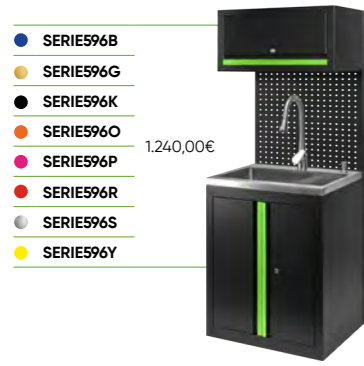

- SERIE596B
- SERIE596G
- SERIE596K
- SERIE596O
- SERIE596P
- SERIE596R
- SERIE596S
- SERIE596Y

1.240,00€