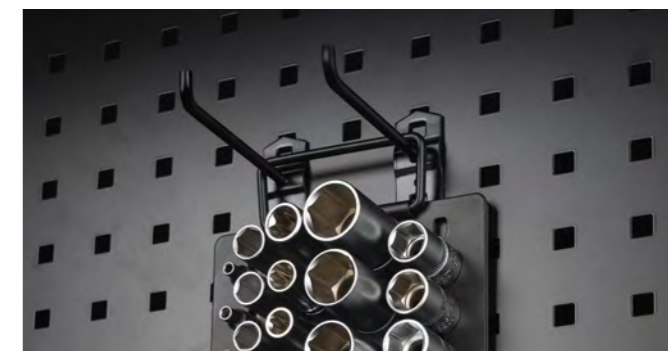

GANCHOS

16861
1,50€

GANCHO 1 PICO 50MM - NEGRO

16354
1,50€

GANCHO 1 PICO 100MM

16355
2,00€

GANCHO 1 PICO 200MM

16865
2,00€

GANCHO 2 PICOS 50MM - NEGRO

16356
2,50€

GANCHO 2 PICOS 100MM

16357
2,80€

GANCHO 2 PICOS 200MM