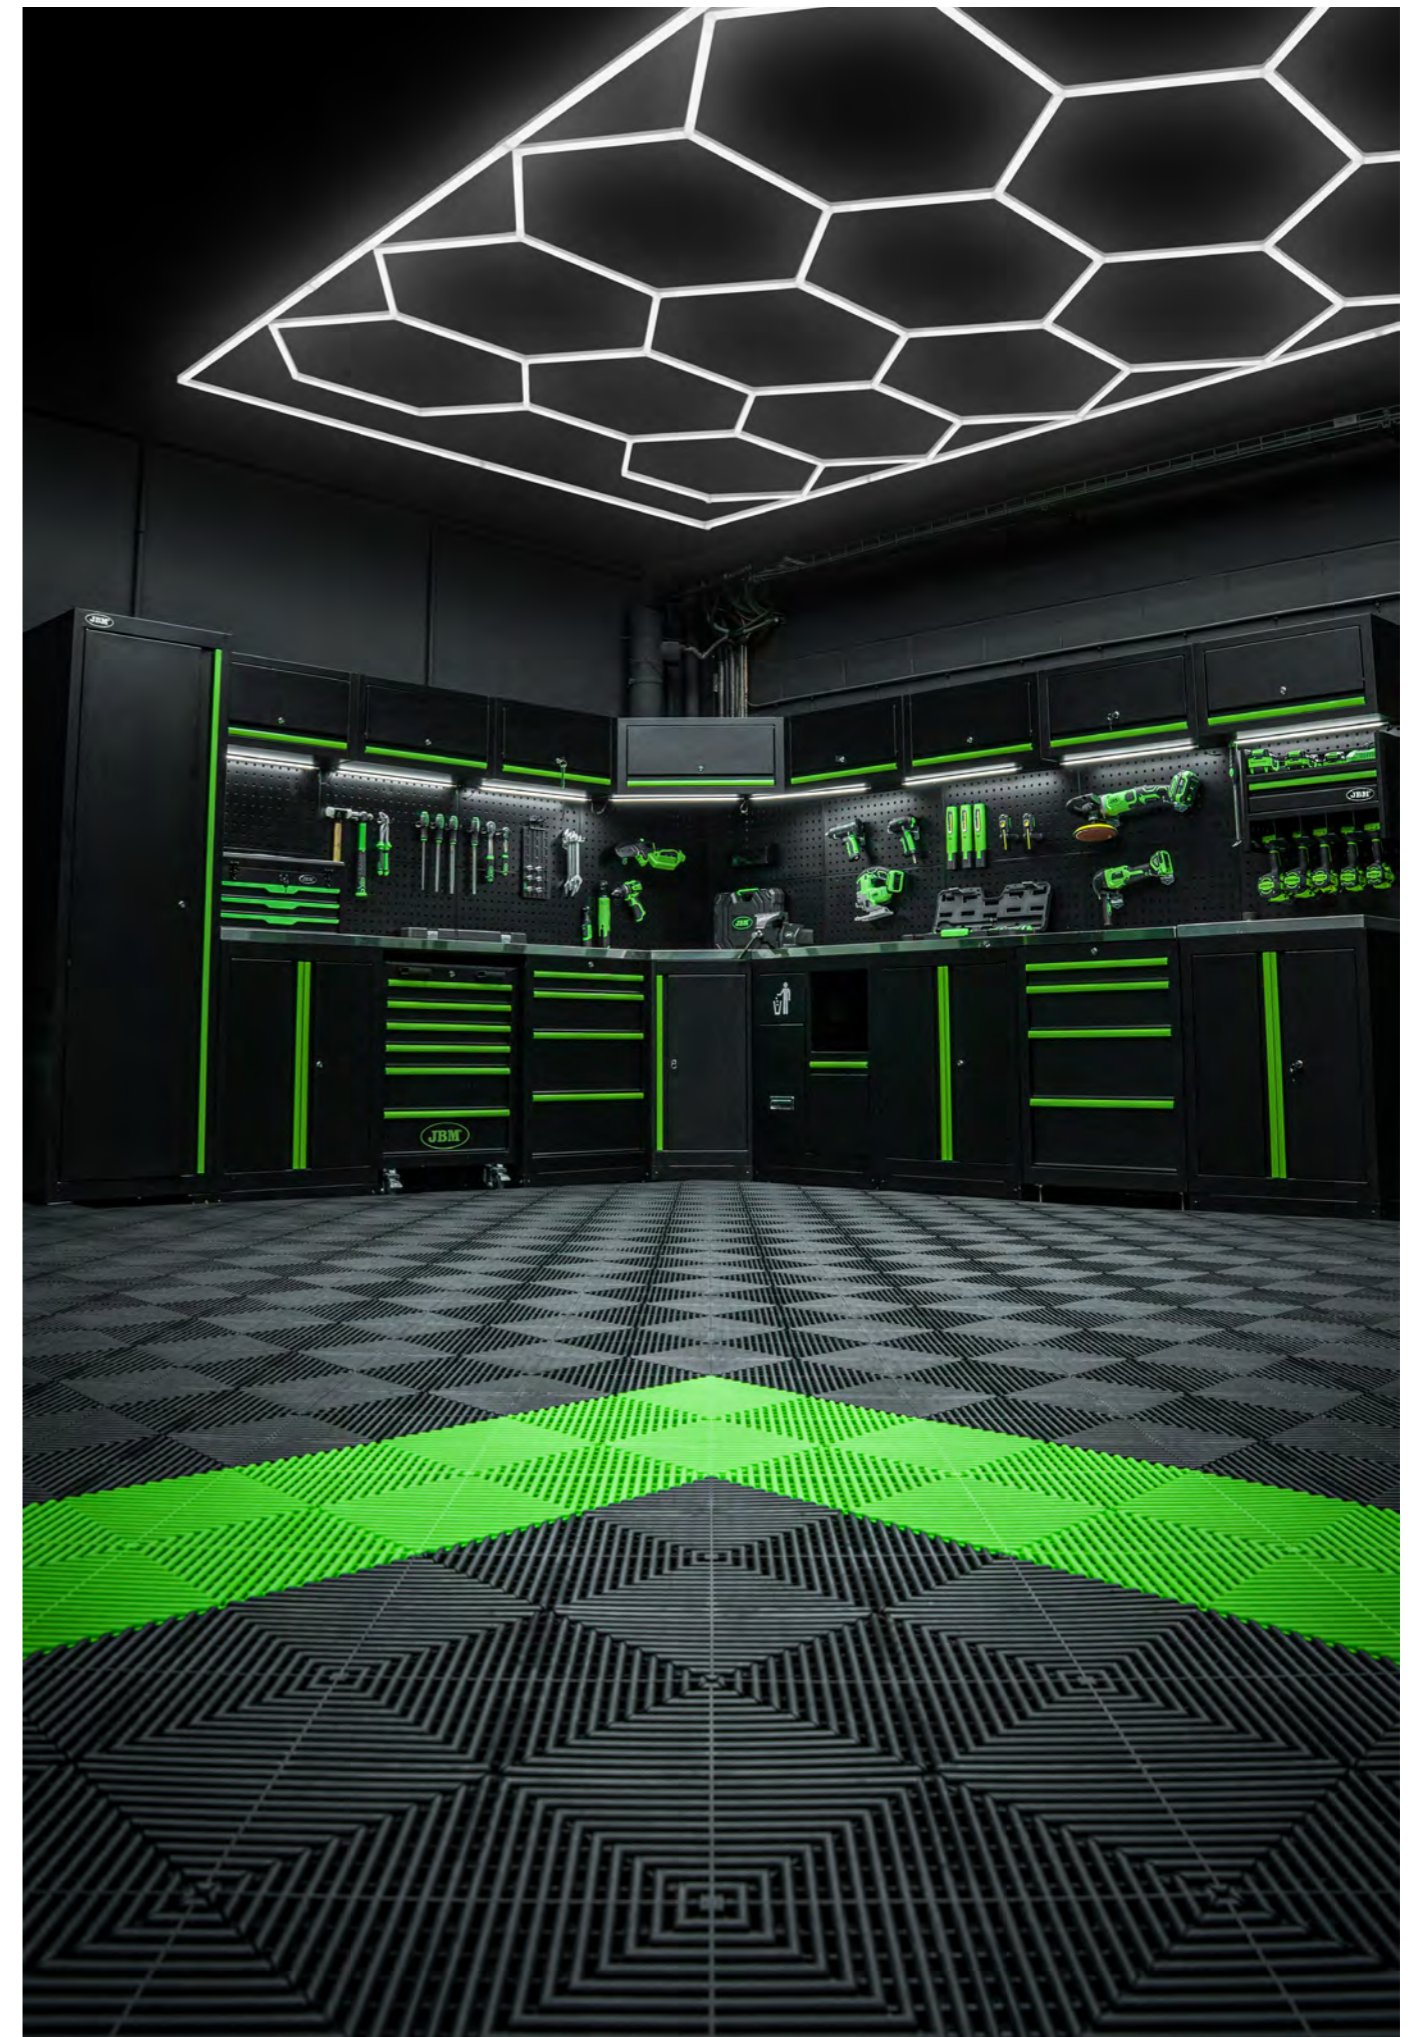

Configurador JBM

En JBM te ofrecemos una plataforma web que te permite diseñar y personalizar tu mobiliario mediante un modelo 3D completo con visualización en tiempo real. A medida que configuras cada elemento, el sistema genera automáticamente el render integral del espacio con todos los muebles seleccionados y un listado detallado de productos necesarios para su construcción. Como resultado, obtienes un presupuesto preciso, actualizado y totalmente alineado con tu diseño.