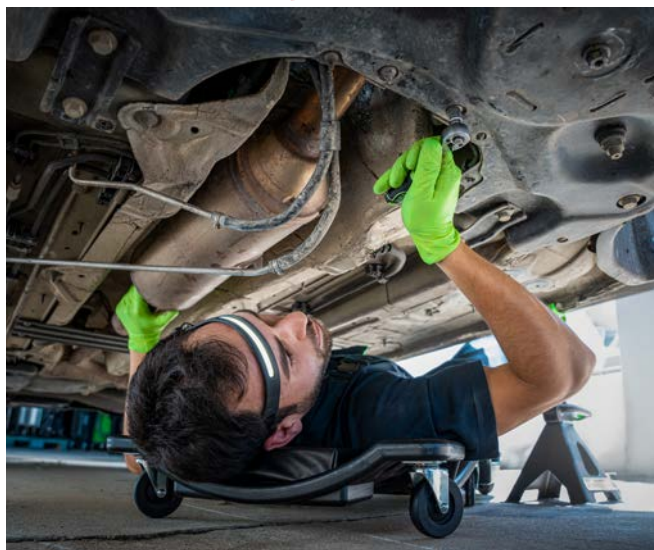

50818 198,00€

CRIC HIDRAULIC TIP CROCODIL 3,5T

53779 36,00€

SET DE 2 SUPORȚI SUSȚINERE CAROSERII 3T

SERIE477

60044C CHEIE DE IMPACT 1/2" 1300NM + 53904 CĂRUCIOR DE SCULE VERDE DOTAT CU SCULE

~~1.275,00€~~**798,00€****60044C**