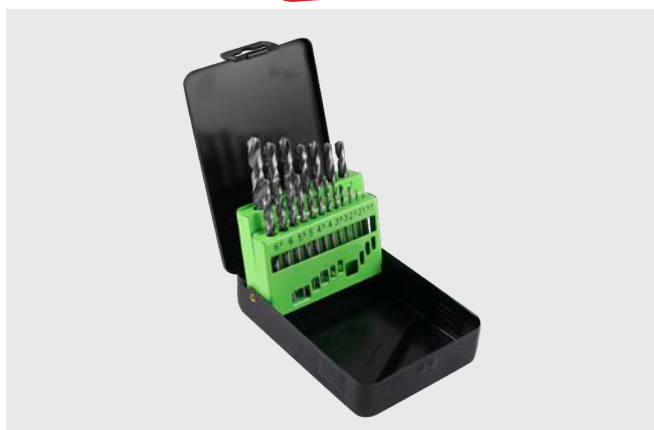

53854

28,00€

SET DE TAROZI ȘI FILIERE CU 58 PIESE ACOPERITE CU UN STRAT DE TITAN

SET DE BURHII ELICOIDALE HSS 4341, 1-10 MM

SERIE448

53608 PISTOL DE IMPACT + 51127 CHEIE DINAMOMETRICĂ + 52338 SET 4 TUBULARE + 52466 RECIPIEN

~~194,00€~~

156,00€