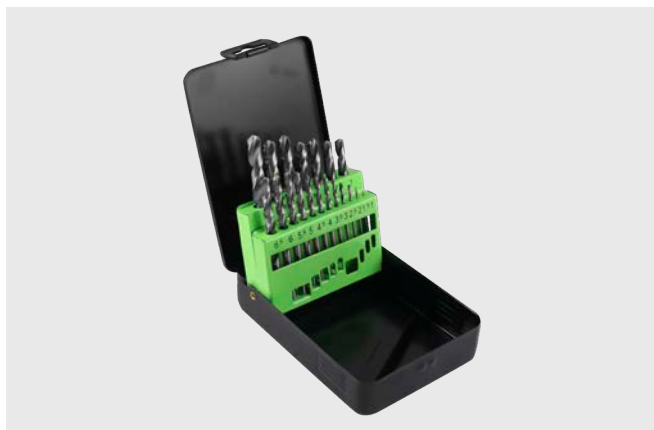

## SERIE414

PROMO: 50792 CONJUNTO FERR CORTE 58P. MACHOS E CAÇONETES RECOBERTAS DE TITÂNIO + 53854

~~133,00€~~

**94,00€**

50792

105,00€

KIT FERR CORTE 58P. MACHOS E CAÇONETES RECOBERTAS DE TITÂNIO

53854