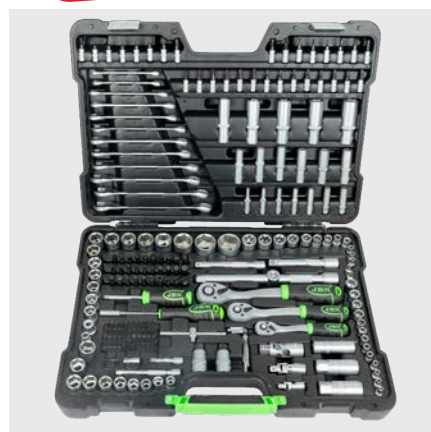

## SERIE440

53608 PISTOLA IMPACTO 1/2" + 50818 MACACO HIDRÁULICO+ 54034 CAIXA DE FERRAMENTAS DE 216 PEÇAS

~~474,00€~~

**398,00€**

**50818** 198,00€

MACACO HIDRÁULICO COM RODAS 3,5T

**53608** 98,00€

CHAVE DE IMPACTO 1/2" 1200NM

**54034** 178,00€

CAIXA DE FERRAMENTAS DE 216 PEÇAS COM CHAVES HEXAGONAIS ZINCADAS