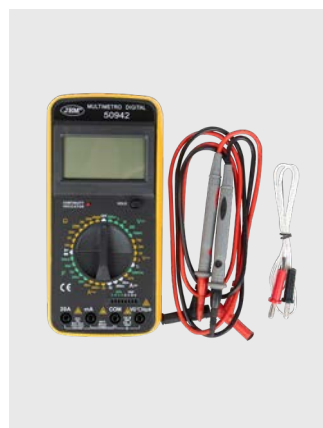

50942

28,00€

MULTÍMETRO DIGITAL