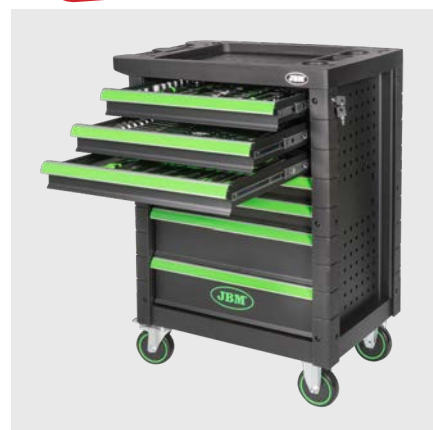

## SERIE444

53904 CARRO +50831 GRUA 2T+50818 MACACO 3,5T +53779 2 PREGUIÇAS 3T +54001 MACACO DE FOSSA

1541,00€

1.380,00€

**50818** 198,00€

MACACO HIDRÁULICO COM RODAS 3,5T

**53779** 36,00€

CONJUNTO DE 2 PREGUIÇAS DE 3 TON