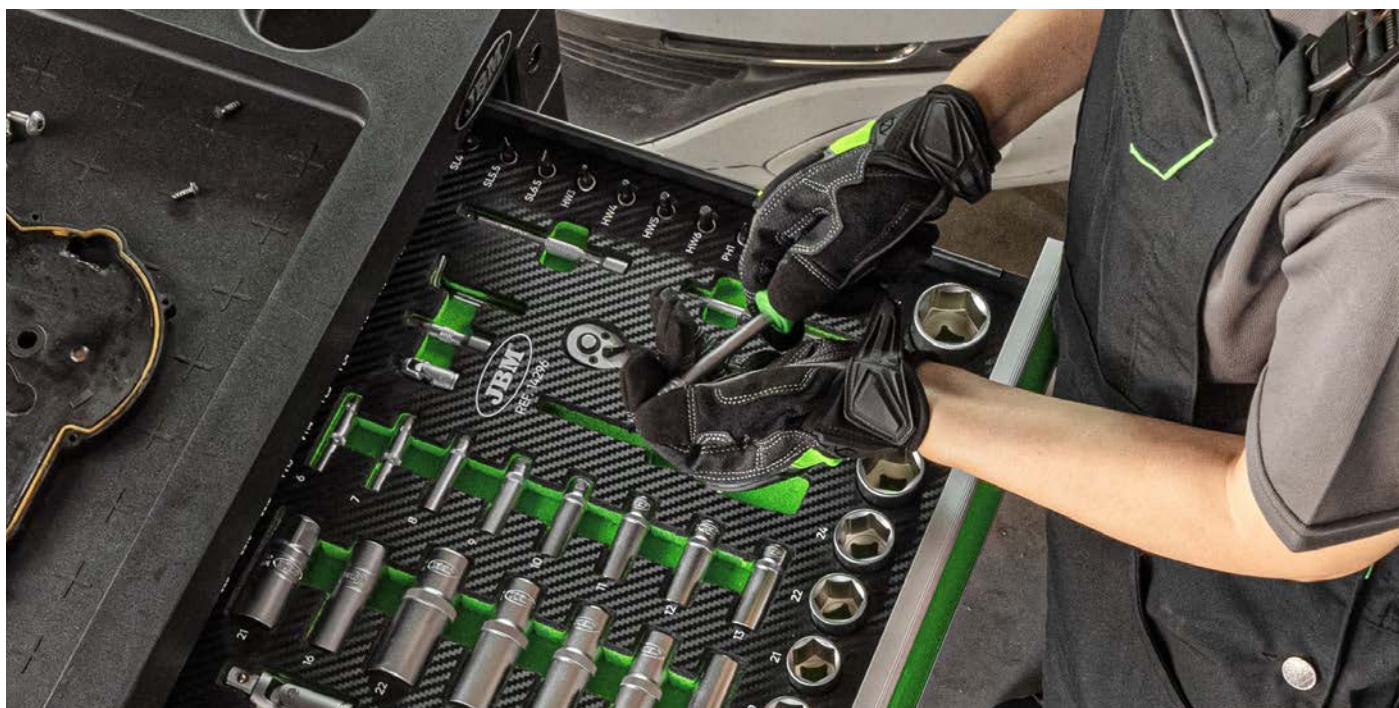

53779 36,00€

CONJUNTO DE 2 PREGUIÇAS DE 3 TON

53904 790,00€

CARRINHO DE FERRAMENTAS COM 7 GAVETAS - VERDE

60044C 485,00€

CHAVE DE IMPACTO SEM FIO 1/2" 1300NM COM ESTOJO