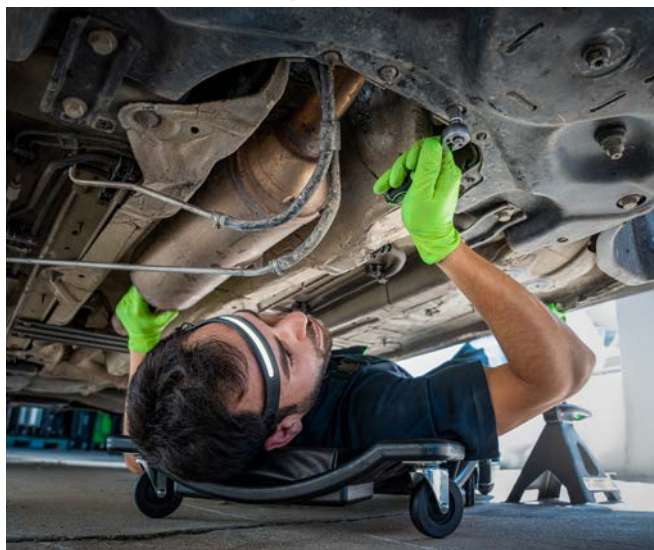

## SERIE377

53779 CONJUNTO DE 2 PREGUIÇAS DE 3 TON + 52148 CAMA + 50818 MACACO HIDRÁULICO DE RODAS 3,5T

~~299,00€~~

**288,00€**

**52148** 65,00€

ESTRADO MECÂNICO PLÁSTICO

**50818** 198,00€

MACACO HIDRÁULICO COM RODAS 3,5T