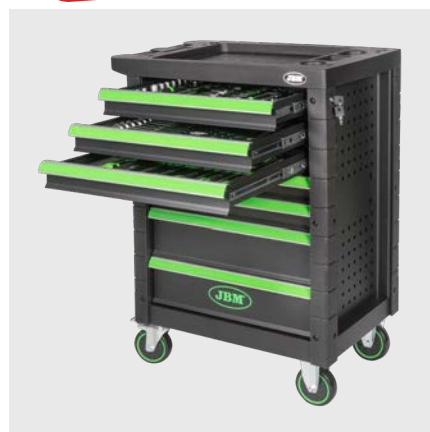

## SERIE418

PROMO 53904 CARRO DE 7 GAVETAS + 53779 + 50818

1.024,00€

788,00€

50818 198,00€

MACACO HIDRÁULICO COM RODAS 3,5T

53779 36,00€

CONJUNTO DE 2 PREGUIÇAS DE 3 TON