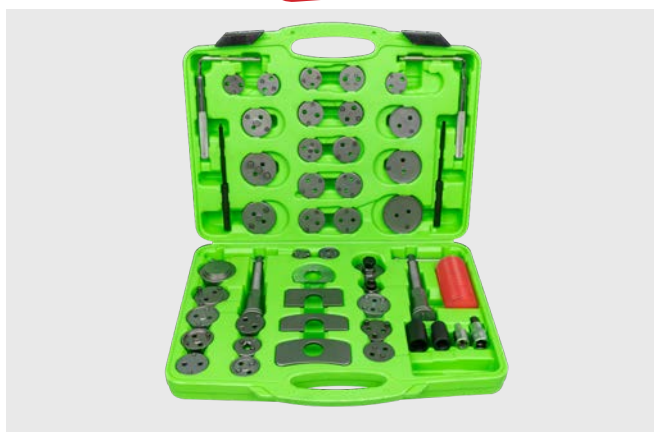

SERIE453

52330 SET RIPOSIZIONATORE PER PISTONI FRENI + 52191 SPURGOFRENI

52191

198,00€

SPURGOFRENI

52330

99,00€

RIPOSIZIONATORE PER PISTONI FRENI 50 PEZZI