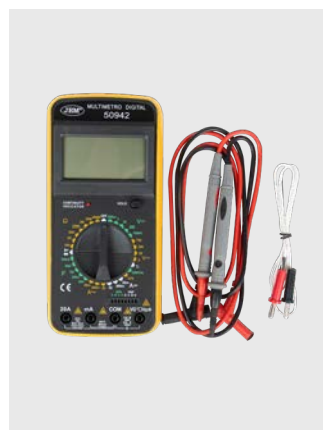

~~297,00€~~

249,00€

SERIE499

CARRELLO DIAGNOSTICO + TESTER BATTERIA CON STAMPA + MULTIMETRO DIGITALE + TERMOMETRO LASER

50942

28,00€

MULTIMETRO DIGITALE

52162