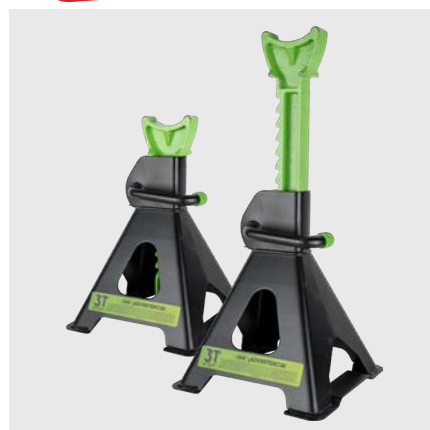

TOP SERIES 2025

OFFERTA ESPECIALE
PREZZO PVP

SERIE418

PROMO 53904 CARRELLO A 7 CASSETTI + 53779 + 50818

1.024,00€

788,00€

50818 198,00€

MARTINETTO IDRAULICO A CARRELLO 3,5T

53779 36,00€

SET DI 2 CAVALLETTI DA 3 TONNELLATE

53904 790,00€

CARRELLO A 7 CASSETTI - VERDE

SERIE425

CARRELLO DI UTENSILI 53904+AVVITATORE 60044C+53211+50818+53779

1.584,00€

1.198,00€

50818 198,00€

MARTINETTO IDRAULICO A CARRELLO 3,5T

53211 75,00€

CARRELLO PIEGHEVOLE CONVERTIBILE

53779 36,00€

SET DI 2 CAVALLETTI DA 3 TONNELLATE

53904 790,00€

CARRELLO A 7 CASSETTI - VERDE