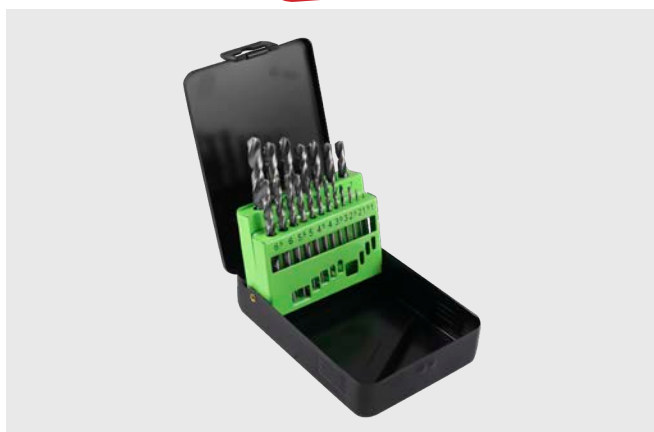

~~133,00€~~

94,00€

50792

105,00€

SET DI 58 PIEZZI DI MASCHI E FILIERE RIVESTITI IN TITANIO PASSO METRICO

53854

28,00€

SET DI PUNTE AD ELICA HSS 4341, 1-10 MM