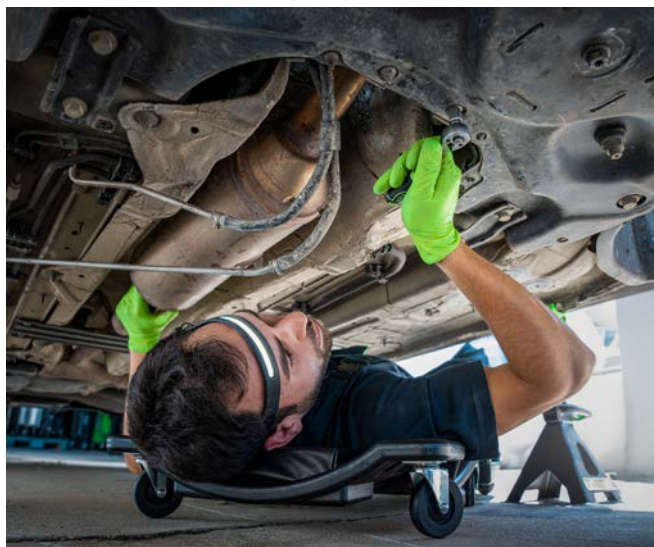

50818

198,00€

MARTINETTO IDRAULICO A CARRELLO 3,5T