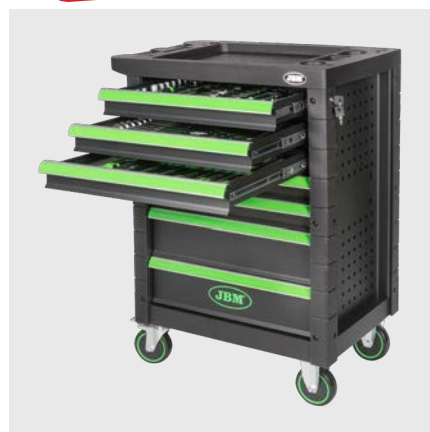

TOP SERIES 2025

OFFERTA ESPECIALE
PREZZO PVP

SERIE418

PROMO 53904 CARRELLO A 7 CASSETTI + 53779 + 50818

1.024,00€

788,00€

50818 198,00€

MARTINETTO IDRAULICO A CARRELLO 3,5T

53779 36,00€

SET DI 2 CAVALLETTI DA 3 TONNELLATE

53904 790,00€

CARRELLO A 7 CASSETTI - VERDE

SERIE425

CARRELLO DI UTENSILI 53904+AVVITATORE 60044C+53211+50818+53779

1.584,00€

1.198,00€

50818 198,00€

MARTINETTO IDRAULICO A CARRELLO 3,5T

53211 75,00€

CARRELLO PIEGHEVOLE CONVERTIBILE

53779 36,00€

SET DI 2 CAVALLETTI DA 3 TONNELLATE

53904 790,00€

CARRELLO A 7 CASSETTI - VERDE