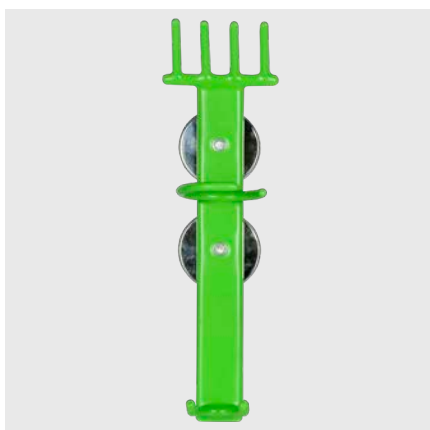

PISTOLA AD IMPATTO 1/2" 1200NM + 51341 + 51336

~~154,90€~~

99,00€

51336

199,00€

SET DI 3 BUSSOLE PNEUMATICHE 1/2"

51341

37,00€

APPENDINO MAGNETICO PER UTENSILE PNEUMAT

53608

98,00€

AVVITATORE PNEUMATICO DA 1/2" 1200NM

SERIE440

53608 AVVITATORE PNEUMATICO DA 1/2"+50818 MARTINETTO IDRAULICO+54034 VALIGETTA PORTAUTENSILI DA 216

50818 198,00€

MARNETTO IDRAULICO A CARRELLO 3,5T

53608 98,00€

AVVITATORE PNEUMATICO DA 1/2" 1200NM

54034 178,00€

VALIGETTA DI UTENSILI DA 216 PEZZI CON BUSSELE ESAGONALI SATINATE

~~474,00€~~
398,00€

SERIE541

53608 AVVITATORE PNEUMATICO DA 1/2" 1200NM + 53882 AVVOLGITUBO ARIA DA 11M - VERDE