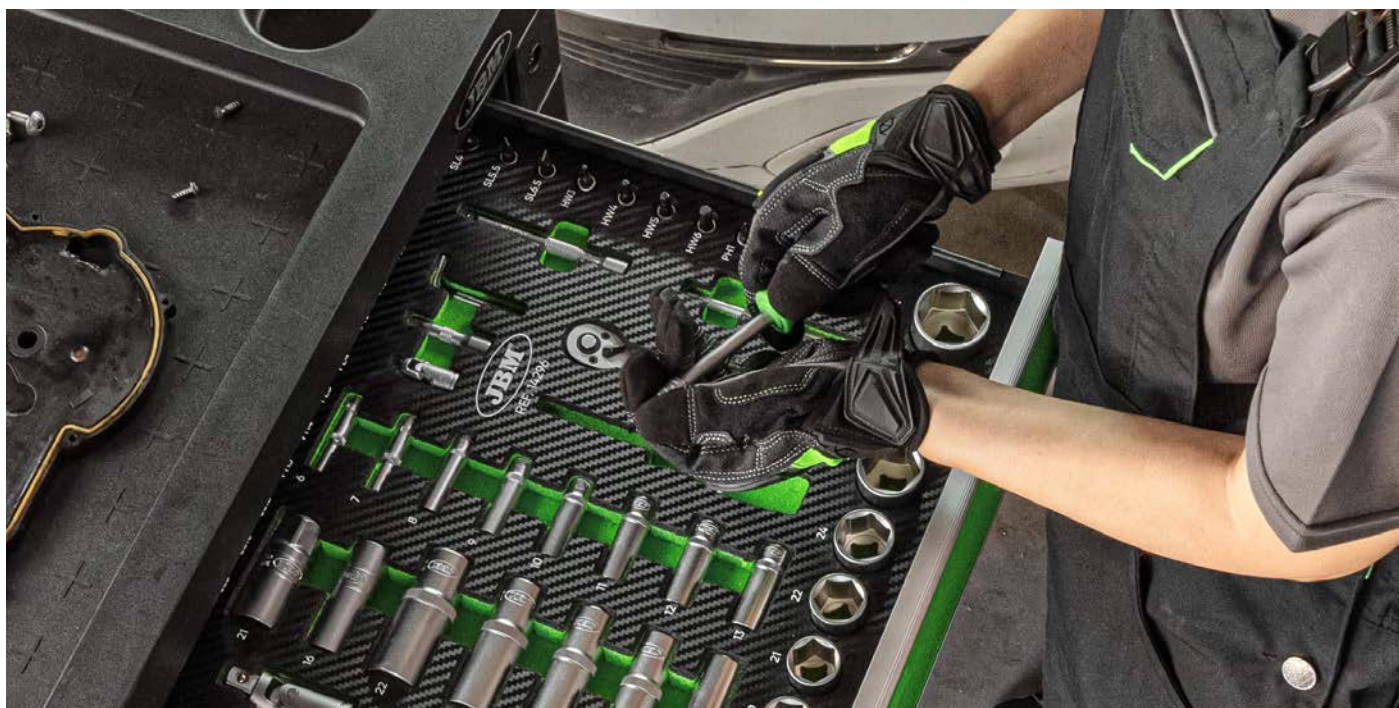

SERIE444

53904 CARRELLO+50831 PARANCO 2T+50818 MARTINETTO+53779
CAVALLETTI+54001 MARTINETTO TELESCOPICO

1.541,00€

1.380,00€