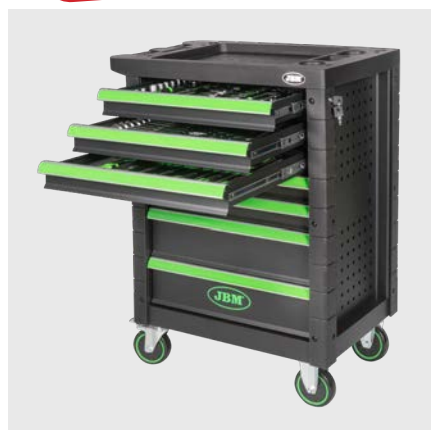

198,00€

MARTINETTO IDRAULICO A CARRELLO 3,5T

53779

36,00€

SET DI 2 CAVALLETTI DA 3 TONNELLATE

53904

790,00€

CARRELLO A 7 CASSETTI - VERDE

50831 460,00€

PARANCO DA 2 TONNELLATE PIEGHEVOLE

54001

285,00€

MARTINETTO IDRAULICO TELESCOPICO DA BUCA 0,5T

SERIE436

MARTINETTO IDRAULICO 3,5T 50818+ CARRELLO DI PLASTICA 52148+ CARRELLO CON 3 RIPIANI 51576