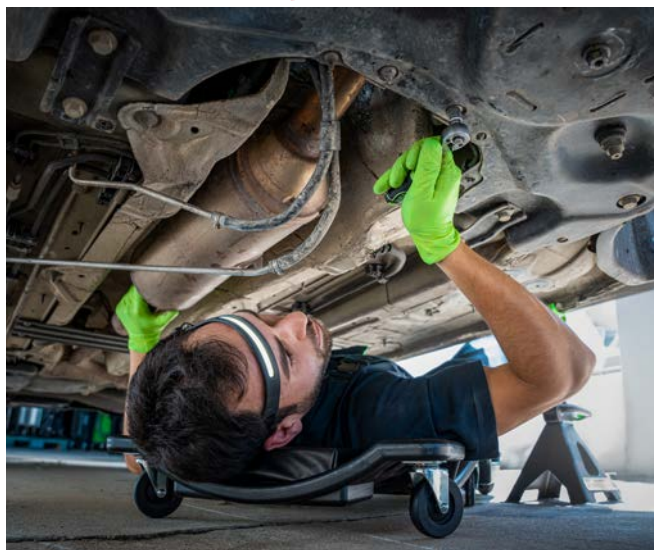

SIÈGE DE VISITE FIXE

SERIE377

53779 JEU DE CHANDELLES À CREMAILLÈRE 3 TON + 52148 CHARIOT
DE VISITE FIXE + 50818 CRIC ROULEUR 3,5T

~~299,00€~~

288,00€

52148

65,00€

SIÈGE DE VISITE FIXE