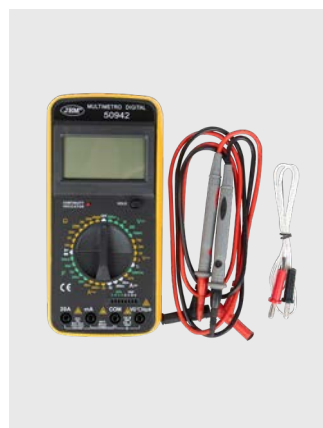

50942

28,00€

MULTIMETRE NUMERIQUE