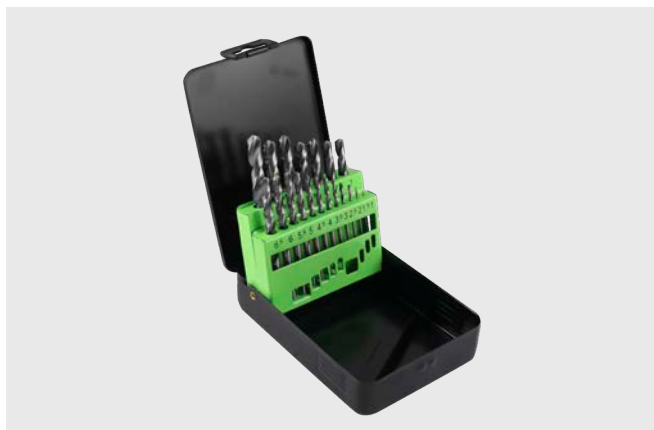

PROMO: 50792 COFFRET TARAUDS ET FILIERES DE 58 PIÈCES RECOUVERTES DE TITANE + 53854

~~133,00€~~

94,00€

50792

105,00€

KIT DE 58 TARAUDS ET FILIERES RECOUVERTES DE TITANE

53854

28,00€