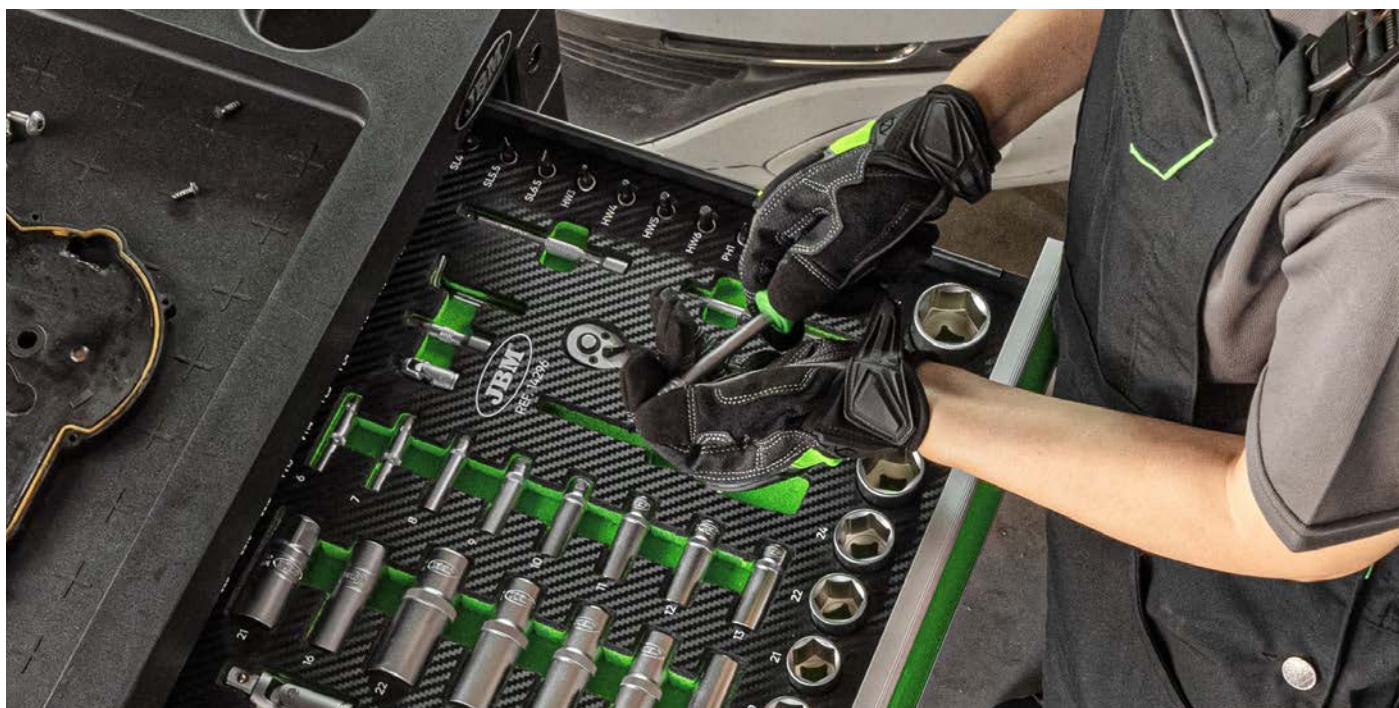

485,00€

CLÉ À CHOCS SANS FIL BRUSHLESS 1/2" 1300NM AVEC MALLETTTE

SERIE444

53904 SERVANTE 7 TIROIRS+50831 GRUE 2T+50818 CRIC 3,5T + 53779 CHANDELLES 3T + 54001 VÉRIN FOSSE

1541,00€

1.380,00€

50818

198,00€