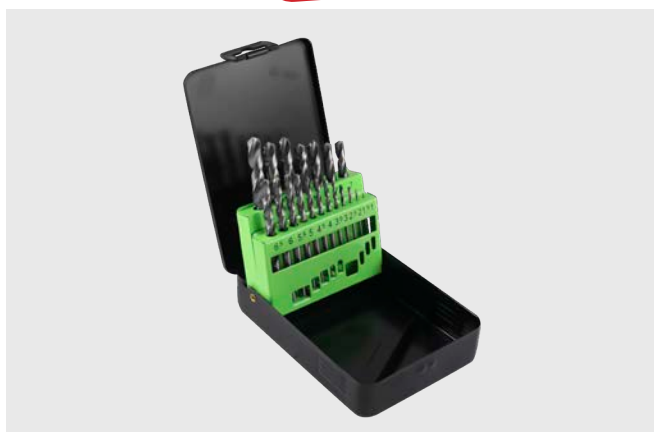

53854

28,00€

ESTUCHE MÉTRICO CON 58 PIEZAS DE MACHOS Y TERRAJAS RECUBIERTAS DE TITANIO

ESTUCHE DE BROCAS HELICOIDALES 1-10MM HSS 4341

SERIE448

53608 PISTOLA DE IMPACTO 1/2" + 51127 LLAVE DINAMOMÉTRICA + 52338 SET DE 4 VASOS + 52466 RECIPIENTE

~~194,00€~~

156,00€