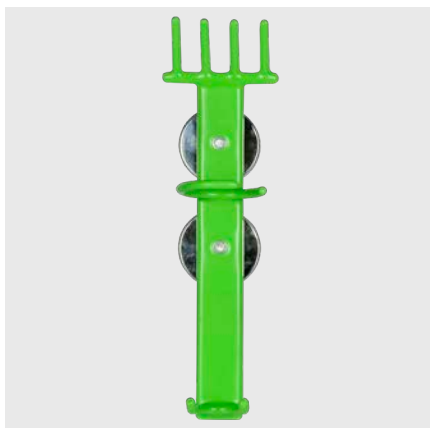

98,00€

PISTOLA DE IMPACTO 1/2" 1200NM

53988

101,00€

SET DE 10 VASOS DE IMPACTO DE 1/2" ESPECIAL EXTRACCIÓN RUEDAS

SERIE423

PISTOLA DE IMPACTO 1/2" 1200NM + 51341 + 51336

~~154,90€~~

99,00€

51336

199,0€

SET DE 3 VASOS DE IMPACTO DE 1/2" ESPECIAL EXTRACCIÓN RUEDAS

51341

37,00€

COLGADOR IMANTADO PARA HERRAMIENTA NEUMÁTICA

53608