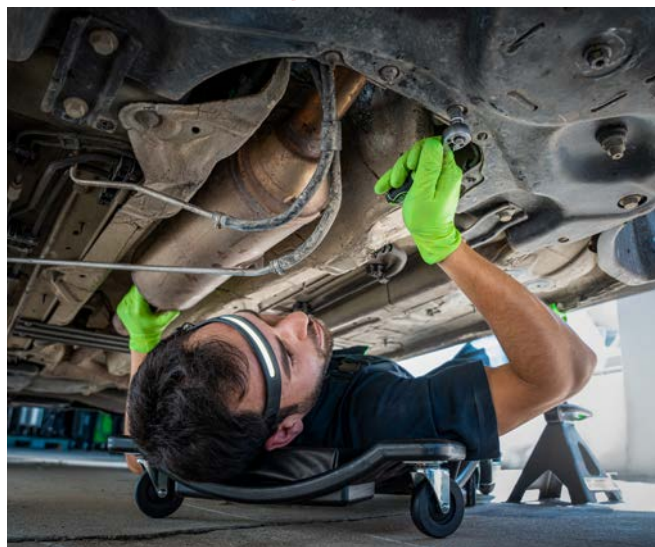

50818 198,00€

GATO HIDRÁULICO CARRETILLA 3.5T