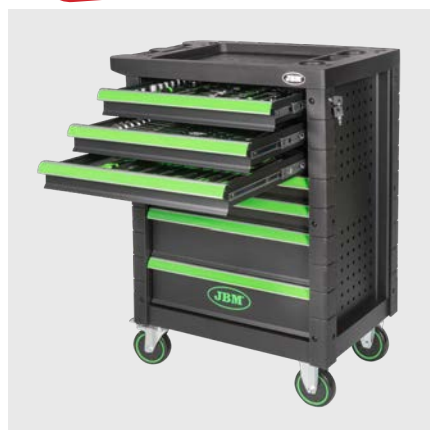

36,00€

UNTERSTELLBOCK SET 3T - 2 TEILE

53904

790,00€

WERKZEUGWAGEN 7 SCHUBLADEN - GRÜN

50831 460,00€

WERKSTATTKRAN - ZUSAMMENKLAPPBAR

54001