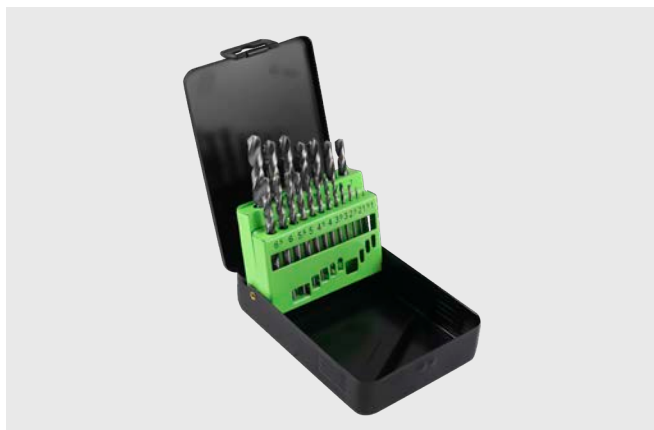

## SERIE541

53608 SCHLAGSCHRAUBER 1/2" 1200NM + 53882 LUFT-  
SCHLAUCHAUFROLLER 10M + 1,5M

**53608** 98,00€

SCHLAGSCHRAUBER 1/2" 1200NM

**53882** 79,00€

LUFT-SCHLAUCHAUFROLLER 10+1,5M - GRÜN

~~177,00€~~

**146,00€**

## SERIE414

PROMO: 50792 EGWINDE-BOHRER UND -SCHNEIDER SET, TITANBESCHICHTET - 58 TEILE + 53854

~~133,00€~~

**94,00€**

50792

105,00€

53854

28,00€