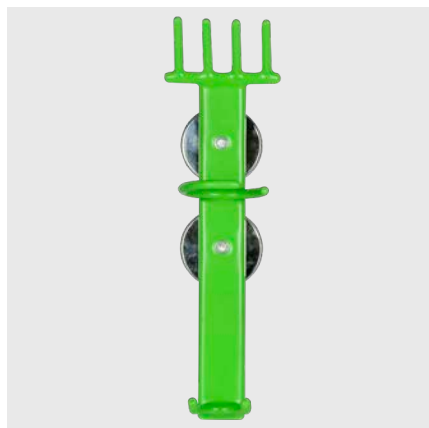

## SERIE423

SCHLAGSCHRAUBER 1/2" 1200NM + 51341 + 51336

~~154,90€~~

**99,00€**

**51336**

199,00€

SCHLAGNUSS SET SPEZIAL FÜR  
RADENTFERNUNG, 1/2" - 3 TEILE

**51341**