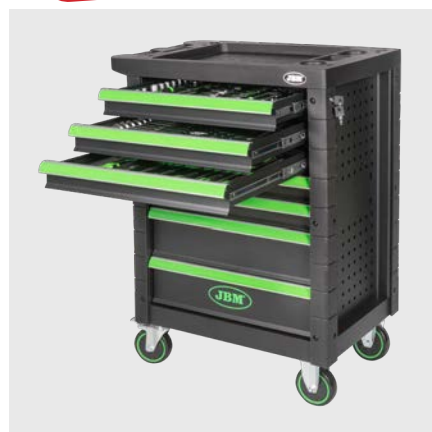

53904

790,00€

WERKZEUGWAGEN 7 SCHUBLADEN - GRÜN

SERIE425

WERKZEUGWAGEN 53904+AKKU-SCHLAGSCHRAUBER 60044C+53211+50818+53779

1.584,00€

1.198,00€