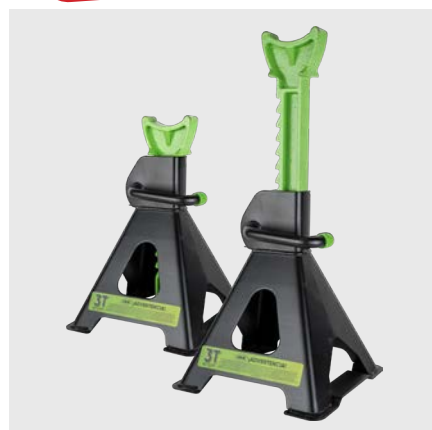

## SERIE425

WERKZEUGWAGEN 53904+AKKU-SCHLAGSCHRAUBER 60044C+53211+50818+53779

1.584,00€

1.198,00€

50818

198,00€

WAGENHEBER 3,5T

53211

75,00€

TRANSFORMIERBARER ROLLWAGEN

53779

36,00€

UNTERSTELLBOCK SET 3T - 2 TEILE

53904

790,00€

WERKZEUGWAGEN 7 SCHUBLADEN - GRÜN