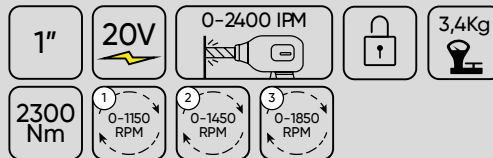

60050

CHAVE DE IMPACTO COM MOTOR BRUSHLESS 1" 2300NM

Esta ferramenta foi concebida para apertar e desapertar parafusos e porcas que requerem exercer um alto torque de aperto.

Está equipado com uma luz de trabalho LED e um seletor de sentido de rotação que também permite bloquear o gatilho e evitar o arranque acidental da ferramenta.

PVP: 293,00€

60050C

CONTÉM:

60050 | CHAVE DE IMPACTO COM MOTOR BRUSHLESS 1" 2300NM

60015 | 6.0 AH BATERIA DE LITIO

60016 | CARREGADOR 20V - 4A

OFERTA PVP:

564,00€