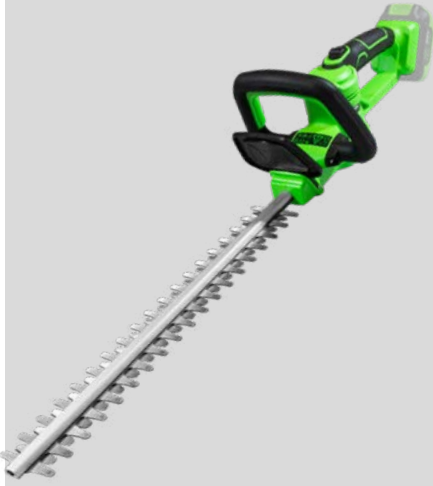

### PROMO-60030B

**CONTÉM:**

- 60030 | SOPRADOR DE FOLHAS
- x2** 60015 | 6.0 AH BATERIA DE LITIO
- 60016 | CARREGADOR 20V - 4A
- 53782 | BOLSA PARA FERRAMENTAS ELÉTRICAS - GRANDE

~~PVP: 451,00€~~

**OFERTA PVP:  
401,00€**