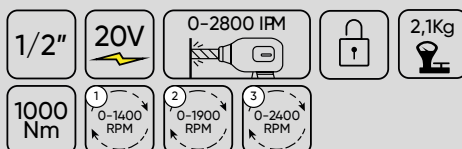

Esta ferramenta foi concebida para apertar e desapertar parafusos e porcas que requerem exercer um alto torque de aperto. Está equipado com uma luz de trabalho LED e um seletor de sentido de rotação que também permite bloquear o gatilho e evitar o arranque acidental da ferramenta.

PVP: 372,50€

PROMO-60051C

CONTÉM:

60051 | CHAVE DE IMPACTO SEM ESCOVAS A BATERIA 1/2" 1000NM

60015 | 6.0 AH BATERIA DE LITIO

60013 | 4.0 AH BATERIA DE LITIO

60016 | CARREGADOR 20V - 4A

~~PVP: 510,50€~~

OFERTA PVP:

290,00€