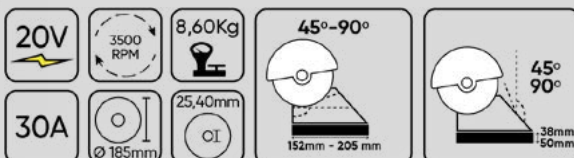

### SERRA DE ESQUADRIA MOTOR BRUSHLESS

Serra com motor sem escovas ref. 60022 foi projetada para serrar madeira e materiais similares. A ferramenta permite executar cortes oblíquos quando é necessário um corte inclinado ao longo da superfície da peça de trabalho, cortes num ângulo usados, como regra, para conexões que formam um ângulo de 90°, bem como cortes combinados quando é necessário um corte angular e um corte ao longo da borda e da superfície frontal da peça de trabalho.