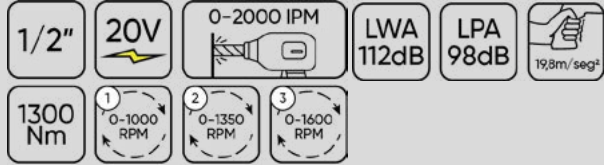

### CHAVE DE IMPACTO SEM FIO 1/2" 1300NM COM ESTOJO

Esta ferramenta foi projetada para tensionar e afrouxar parafusos e porcas que exigem um alto torque. Equipada com um motor brushless X-TorQ de nova geração, que permite desparafusar parafusos e porcas presas ou muito apertadas até 2 vezes mais rápido.